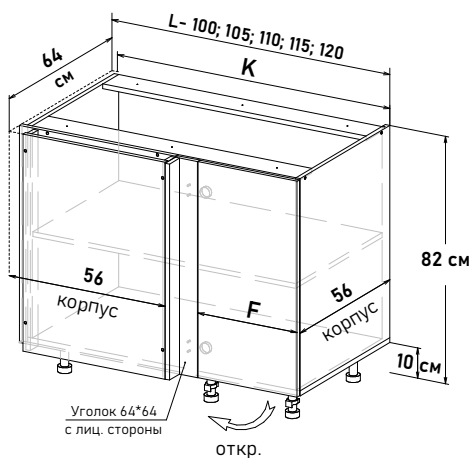

Ширина

64 см - 6488 руб/шт ☐

Шкаф напольный угловой, левый, с полкой, открывание левое (не под мойку)

LU10

Ширина

100 см - 6696 руб/шт ☐

105 см - 6916 руб/шт ☐

110 см - 7135 руб/шт ☐

115 см - 7574 руб/шт ☐

120 см - 7903 руб/шт ☐

Артикул	L общая ширина	K ширина короба	F ширина фасада
LU10100	100	98	35,6
LU10105	105	103	40,6
LU10110	110	108	45,6
LU10115	115	113	50,6
LU10120	120	118	55,6

Шкаф навесной угловой, правый, с полками, открывание левое

UR59064