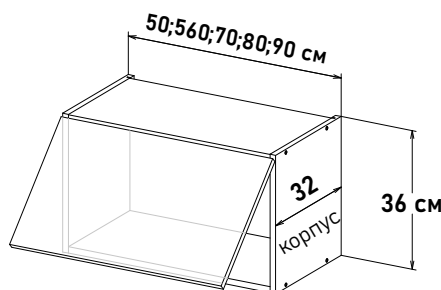

Ширина

45 см - 3897 руб/шт

50 см - 4117 руб/шт

60 см - 4314 руб/шт

Шкаф навесной, с подъемным механизмом Free Flap 1.5

GF511 _ _