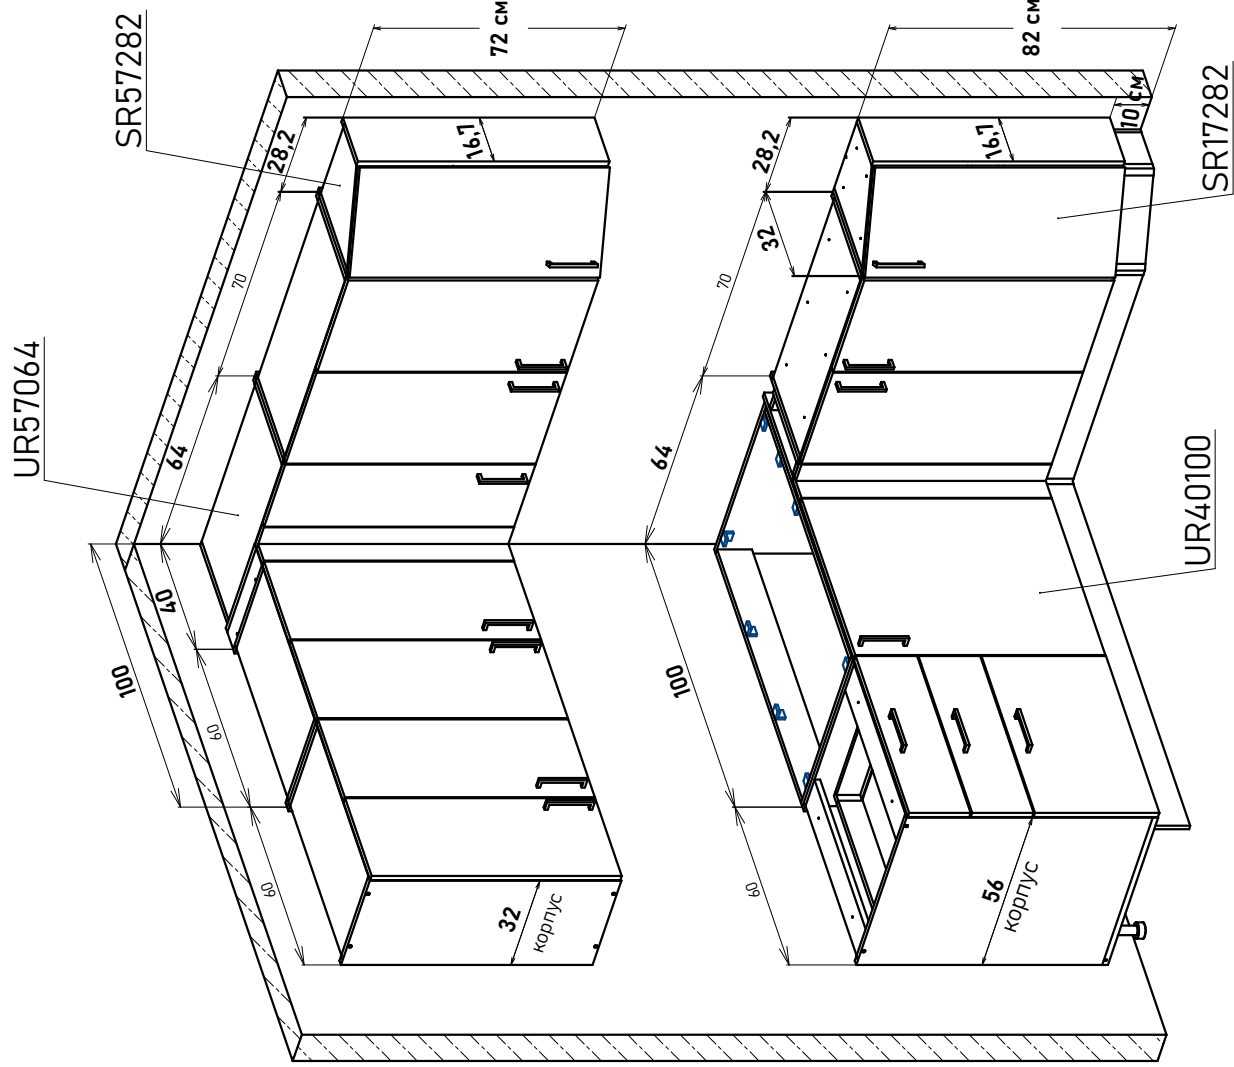

Пример, с угловыми модулями, навесные, навесные 72, с примыкающей напольной базой 32см (глубина)