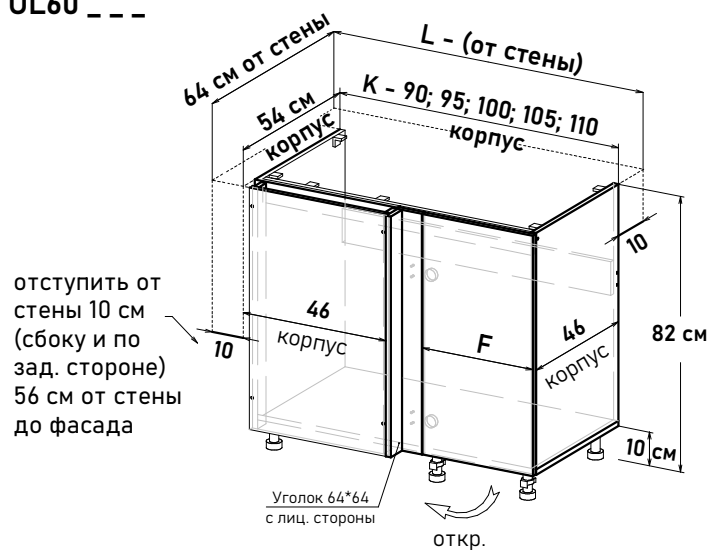

Ширина

64 см - 5829 руб/шт

Шкаф напольный угловой, левый, под мойку, открывание левое (без задней стенки)

UL60 _ _ _

отступить от стены 10 см (сбоку и по зад. стороне)
56 см от стены до фасада

Ширина

90 см - 5434 руб/шт

95 см - 5598 руб/шт

100 см - 5817 руб/шт

105 см - 6203 руб/шт

110 см - 6422 руб/шт

Артикул	L ширина от стены	K ширина короба	F ширина фасада
UL60090	100	90	35,6
UL60095	105	95	40,6
UL60100	110	100	45,6
UL60105	115	105	50,6
UL60110	120	110	55,6

Шкаф напольный угловой, правый, под мойку, открывание правое (без задней стенки)

UR60 _ _ _