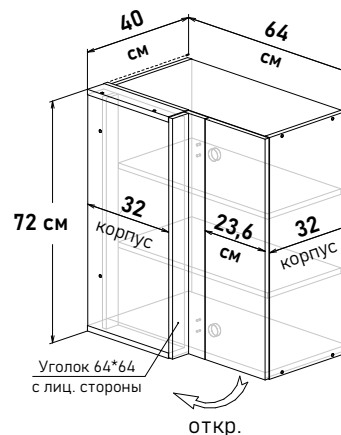

Шкаф навесной угловой, левый, с полками, открывание правое

UL57064

Ширина

64 см - 5829 руб/шт

Шкаф навесной угловой, правый, с полками, открывание левое

UR57064

Ширина

64 см - 5829 руб/шт