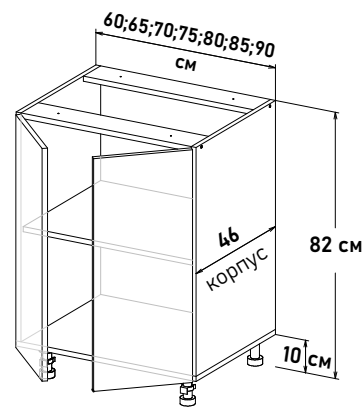

Шкаф напольный, с полкой  
открытие правое

RP600 \_\_

**Ширина**

15 см - 2470 руб/шт	<input type="checkbox"/>
20 см - 2744 руб/шт	<input type="checkbox"/>
25 см - 2964 руб/шт	<input type="checkbox"/>
30 см - 3183 руб/шт	<input type="checkbox"/>
35 см - 3403 руб/шт	<input type="checkbox"/>
40 см - 3568 руб/шт	<input type="checkbox"/>
45 см - 3842 руб/шт	<input type="checkbox"/>
50 см - 4061 руб/шт	<input type="checkbox"/>
55 см - 4281 руб/шт	<input type="checkbox"/>
60 см - 4720 руб/шт	<input type="checkbox"/>

Шкаф напольный, с полкой  
открытие левое, правое

NP600 \_\_

**Ширина**

60 см - 4895 руб/шт	<input type="checkbox"/>
65 см - 5083 руб/шт	<input type="checkbox"/>
70 см - 5357 руб/шт	<input type="checkbox"/>
75 см - 5544 руб/шт	<input type="checkbox"/>
80 см - 5817 руб/шт	<input type="checkbox"/>
85 см - 6071 руб/шт	<input type="checkbox"/>
90 см - 6301 руб/шт	<input type="checkbox"/>