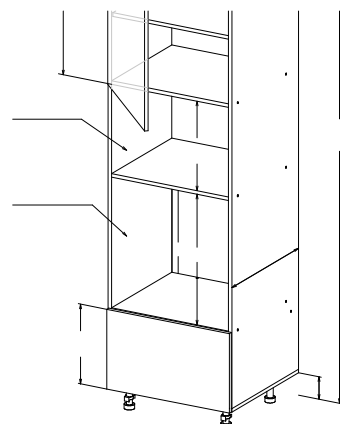

\* Высота пенала = напольные короба 82см + столешница + фартук 60см + навесные короба 72см

БОЯРД УФА