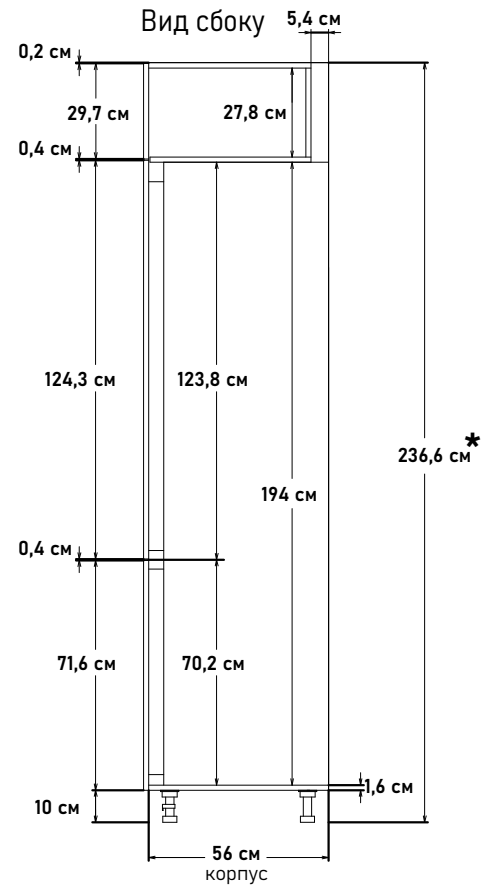

Шкаф под встр. холод. - 1940, глубина 56 см, под 92 навесные

Встраиваемый холодильник, (ШхВхГ) 60x236,6x56 см 12131 (Подъемный мех-м Free Flap 1.5)