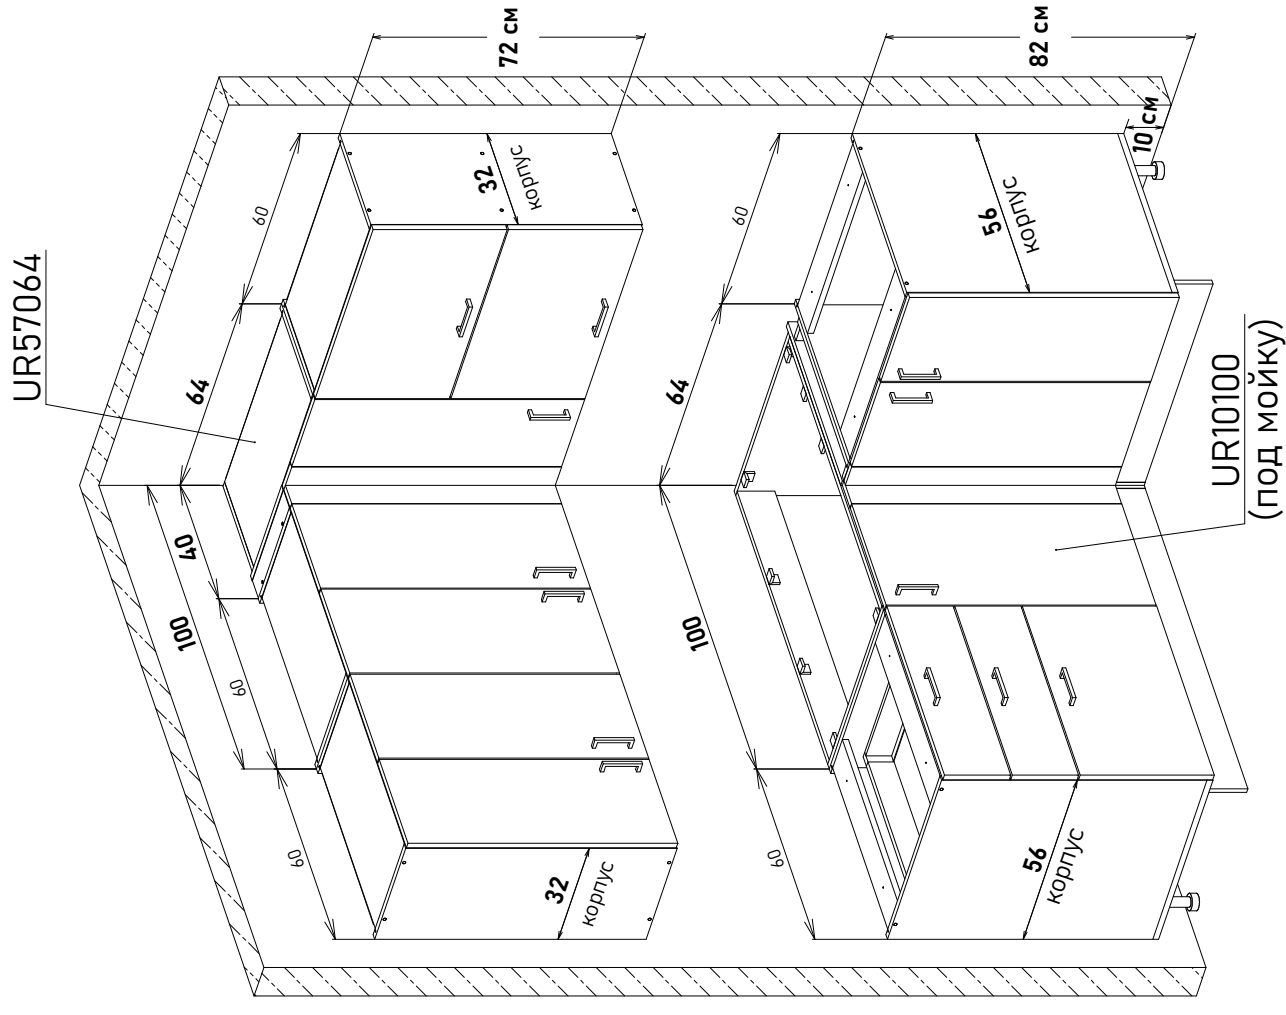

Пример, с угловыми модулями, напольные глубиной 56 см, навесные высотой 72 см

БОЯРД УФА