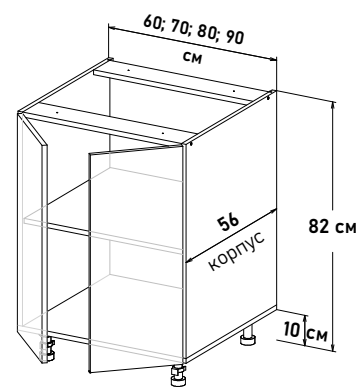

# БОЯРД УФА

Шкаф напольный, с полкой  
открывание левое

LP100 \_ \_

**Ширина**

- 15 см - 2800 руб/шт
- 20 см - 3019 руб/шт
- 25 см - 3239 руб/шт
- 30 см - 3436 руб/шт
- 35 см - 3578 руб/шт
- 40 см - 3820 руб/шт
- 45 см - 4061 руб/шт
- 50 см - 4281 руб/шт
- 55 см - 4490 руб/шт
- 60 см - 4973 руб/шт

Шкаф напольный, с полкой  
открывание правое

RP100 \_ \_

**Ширина**

- 15 см - 2800 руб/шт
- 20 см - 3019 руб/шт
- 25 см - 3239 руб/шт
- 30 см - 3436 руб/шт
- 35 см - 3578 руб/шт
- 40 см - 3820 руб/шт
- 45 см - 4061 руб/шт
- 50 см - 4281 руб/шт
- 55 см - 4490 руб/шт
- 60 см - 4973 руб/шт

Шкаф напольный, с полкой  
открывание левое, правое

NP100 \_ \_

**Ширина**

- 60 см - 5148 руб/шт
- 65 см - 5395 руб/шт
- 70 см - 5642 руб/шт
- 75 см - 5873 руб/шт
- 80 см - 6301 руб/шт
- 85 см - 6696 руб/шт
- 90 см - 6883 руб/шт