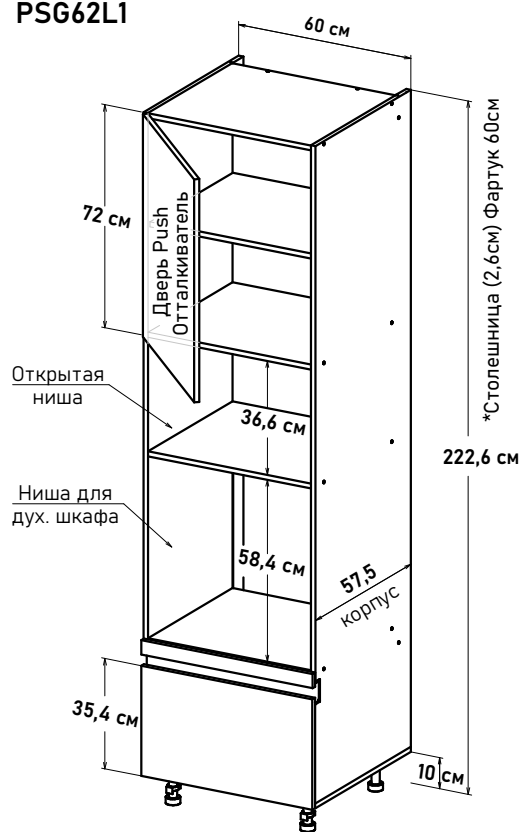

Ширина

60 см - 13927 руб/шт

Gola Пенал под дух.шк. откр. правое, вид.ящ. SB20

PSG62R1