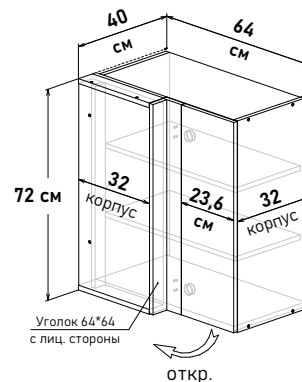

Угловые, навесные глубина 32 см высота 72 см

Угловые напольные, с полкой, глубина 46 см

БОЯРД УФА

(примеры расстановки на стр. 32-33)

Шкаф навесной угловой, левый, с полками, открывание правое

UL57064

Ширина

64 см - 5829 руб/шт ☐

Шкаф напольный угловой, левый, с полкой, открывание левое (не под мойку)

LU60 ---

Ширина

90 см - 6092 руб/шт ☐

95 см - 6367 руб/шт ☐

100 см - 6586 руб/шт ☐

105 см - 6970 руб/шт ☐

110 см - 7245 руб/шт ☐

Артикул	L ширина от стены	K ширина короба	F ширина фасада
UL60090	100	90	35,6
UL60095	105	95	40,6
UL60100	110	100	45,6
UL60105	115	105	50,6
UL60110	120	110	55,6

Шкаф навесной угловой, правый, с полками, открывание левое

UR57064

Ширина

64 см - 5829 руб/шт ☐

Шкаф напольный угловой, правый, с полкой, открывание правое (не под мойку)

RU60 ---

Ширина

90 см - 6092 руб/шт ☐

95 см - 6367 руб/шт ☐

100 см - 6586 руб/шт ☐

105 см - 6970 руб/шт ☐

110 см - 7245 руб/шт ☐

Артикул	L ширина от стены	K ширина короба	F ширина фасада
UR60090	100	90	35,6
UR60095	105	95	40,6
UR60100	110	100	45,6
UR60105	115	105	50,6
UR60110	120	110	55,6

Шкаф напольный угловой, левый, с полкой, открывание левое, правое (не под мойку)

NU60 ---

Ширина

115 см - 7629 руб/шт ☐

120 см - 7848 руб/шт ☐

Артикул	L ширина от стены	K ширина короба	F ширина фасада
NU60115	125	115	30,1
NU60120	130	120	32,6

Шкаф напольный угловой, правый, с полкой, открывание левое, правое (не под мойку)

ZU60 ---

Ширина

115 см - 7629 руб/шт ☐

120 см - 7848 руб/шт ☐

Артикул	L ширина от стены	K ширина короба	F ширина фасада
ZU60115	125	115	30,1
ZU60120	130	120	32,6