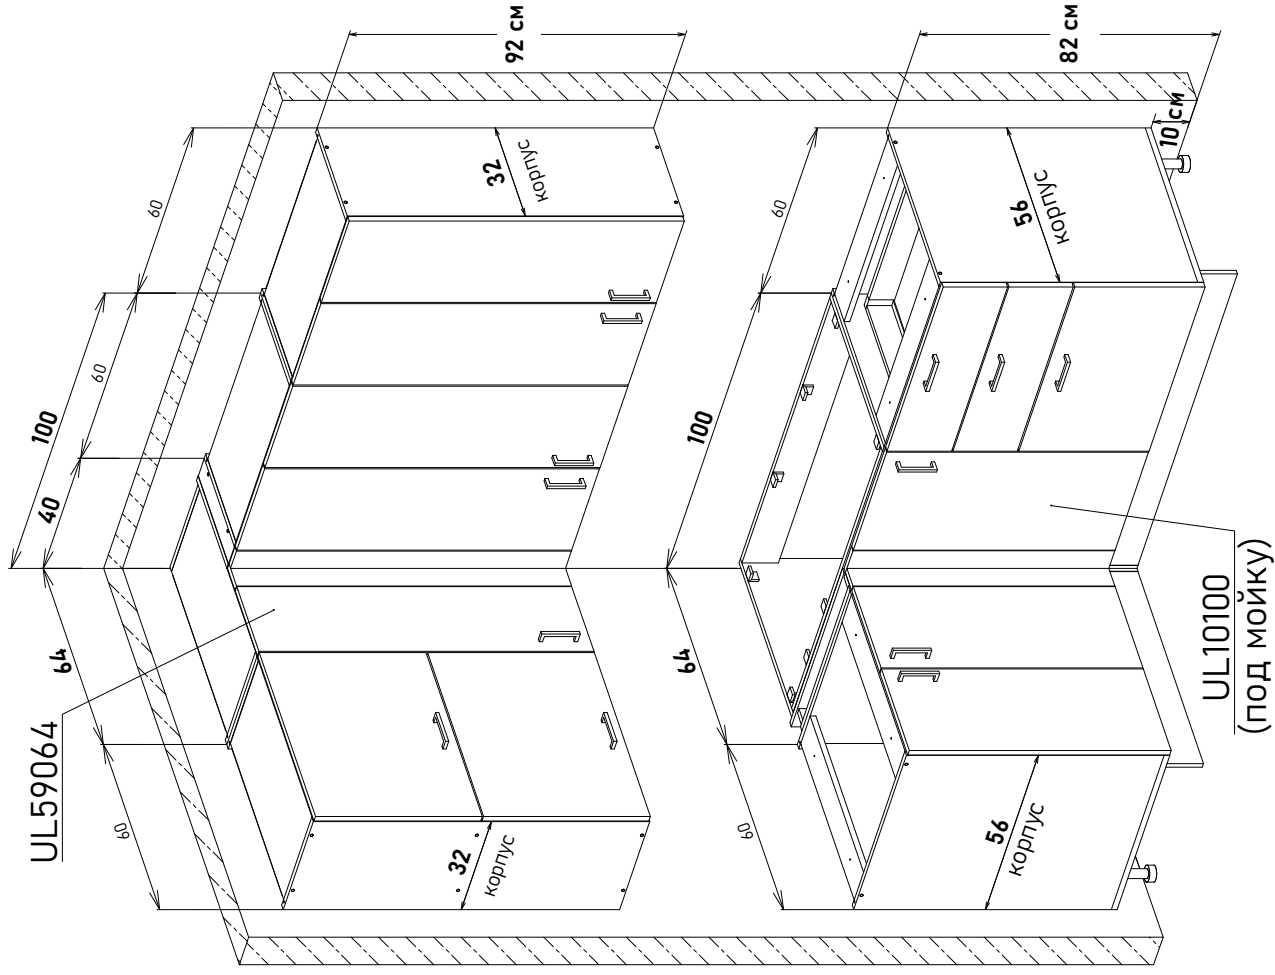

Пример, с угловыми модулями, напольные глубиной 56 см, навесные высотой 72 см