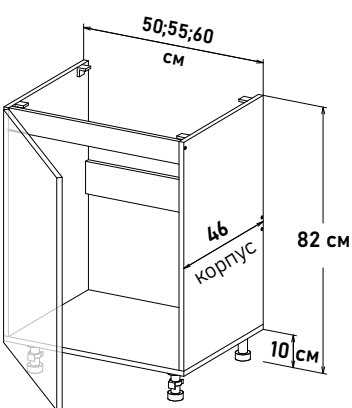

Ширина

50 см - 3787 руб/шт	☐
55 см - 3963 руб/шт	☐
60 см - 4358 руб/шт	☐

Шкаф напольный, под мойку
открытие правое
(без задней стенки)

RM600 __