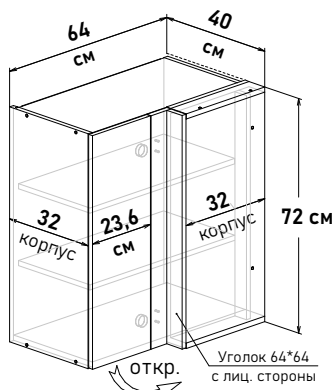

Угловые, навесные глубина 32 см высота 72 см

Угловые напольные, с полкой, глубина 56 см
(примеры расстановки на стр. 35-36)

БОЯРД УФА

Шкаф навесной угловой, левый, с полками, открывание правое

UL57064

Ширина

64 см - 5829 руб/шт ☐

Шкаф напольный угловой, левый, под мойку, открывание левое (без задней стенки)
ВНИМАНИЕ, слева база 32 см

UL40 ---