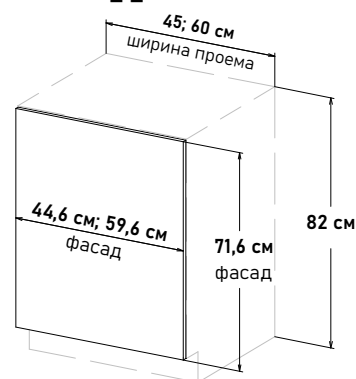

Ширина п/м

- 45 см - 1471 руб/шт ☐
- 60 см - 1976 руб/шт ☐