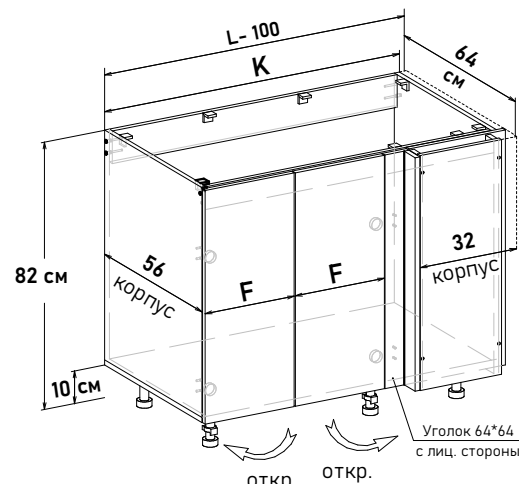

Ширина

100 см - 6619 руб/шт ☐

Артикул	L общая ширина	K ширина короба	F ширина фасада
UL42100	100	98	29,6

Шкаф напольный угловой, правый, под мойку, открывание левое, правое (без задней стенки)
ВНИМАНИЕ, справа база 32 см

UR42 _ _ _