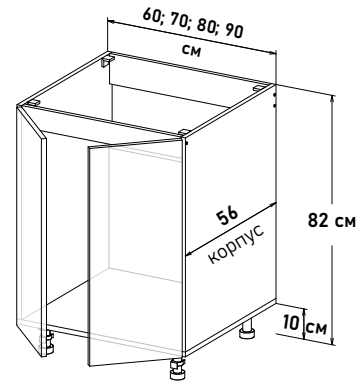

Шкаф напольный, под мойку  
открывание левое  
(без задней стенки)

LM100 \_ \_

**Ширина**

- 50 см - 3897 руб/шт
- 55 см - 4117 руб/шт
- 60 см - 4456 руб/шт

Шкаф напольный, под мойку  
открывание правое  
(без задней стенки)

RM100 \_ \_

**Ширина**

- 50 см - 3897 руб/шт
- 55 см - 4117 руб/шт
- 60 см - 4456 руб/шт

Шкаф напольный, под мойку  
открывание левое, правое  
(без задней стенки)

NM100 \_ \_

**Ширина**

- 60 см - 4567 руб/шт
- 65 см - 4885 руб/шт
- 70 см - 4983 руб/шт
- 75 см - 5269 руб/шт
- 80 см - 5434 руб/шт
- 85 см - 5708 руб/шт
- 90 см - 5895 руб/шт