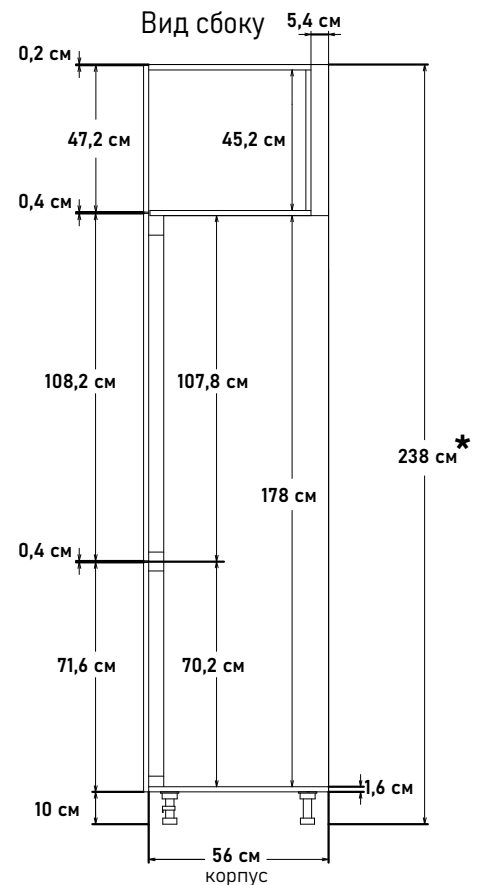

Встаиваемый холодильник, (ШхВхГ) 60x238x56 см (Подъемный мех-м Free Flap 1.5)

HL10231

Внимание установите в цоколь вентиляционную решетку

HR10231

(открытие левое)

(открытие правое)

60 см - 13874 руб/шт ☐

60 см - 13874 руб/шт ☐

* Высота пенала = напольные коробка 82см + столешница 2,6 (4) см + фартук 60см + навесные коробка 92см