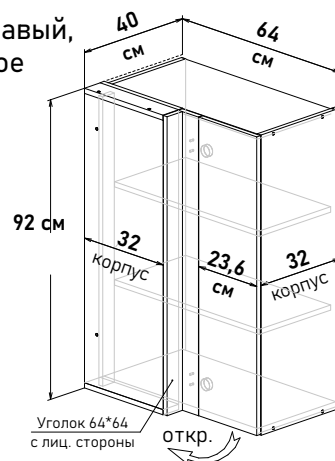

БОЯРД УФА

Шкаф навесной угловой, левый, с полками, открывание правое UL59064

Ширина

64 см - 6488 руб/шт

Шкаф навесной угловой, правый, с полками, открывание левое UR59064

Ширина

64 см - 6488 руб/шт

Шкаф напольный угловой, левый, под мойку, открывание левое (без задней стенки)  
ВНИМАНИЕ, слева база 32 см