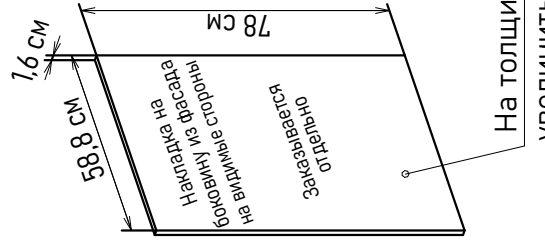

Корпуса глубиной 51 см, выставить от стены до фасада 57,5 см