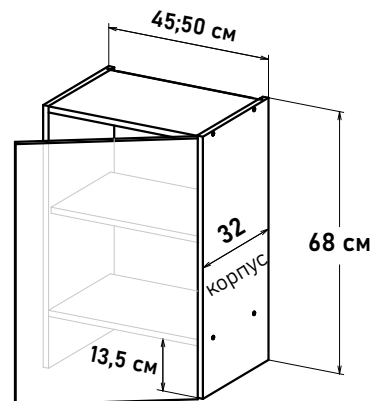

Ширина

45 см - 3733 руб/шт

50 см - 3952 руб/шт

Шкаф навесной, бутылочница, (Бутылочница-корзина, приобретается отдельно) B059015