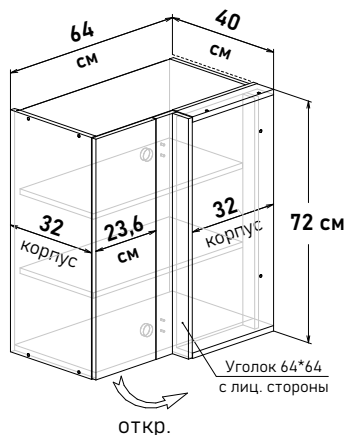

Угловые, навесные глубина 32 см высота 72 см

БОЯРД УФА

Угловые напольные, под мойку, глубина 46 см (примеры расстановки на стр. 32-33)

Шкаф навесной угловой, левый, с полками, открывание правое

UL57064

Ширина

64 см - 5829 руб/шт

Шкаф навесной угловой, правый, с полками, открывание левое

UR57064