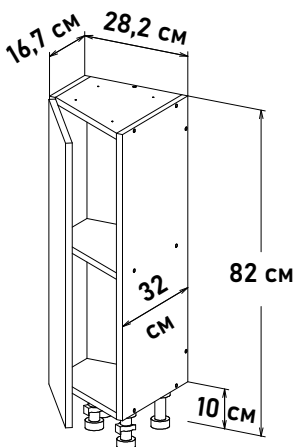

60 см - 4951 руб/шт

70 см - 5401 руб/шт

80 см - 5829 руб/шт

90 см - 6345 руб/шт

Шкаф напольный, скошенный,  
открытие левое  
(Угол 30 градусов)

SL57282

Боковина 16,7 см фасадная  
без фрезеровки по пласти

**Ширина**