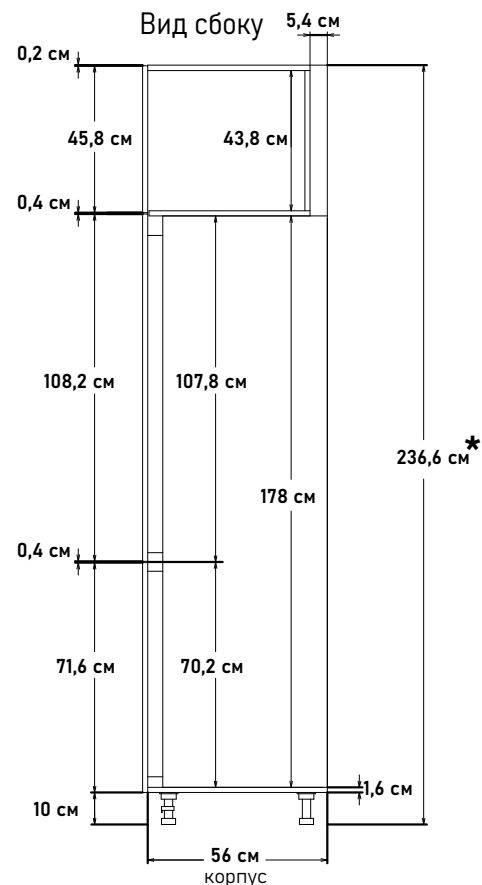

Шкаф под встр. холод. - 1780, глубина 56 см, под 92 навесные

Встраиваемый холодильник, с жестким креплением фасадов, (ШхВхГ) 60x236,6x56 см (Подъемный мех-м Free Flap 1.5)

H010131