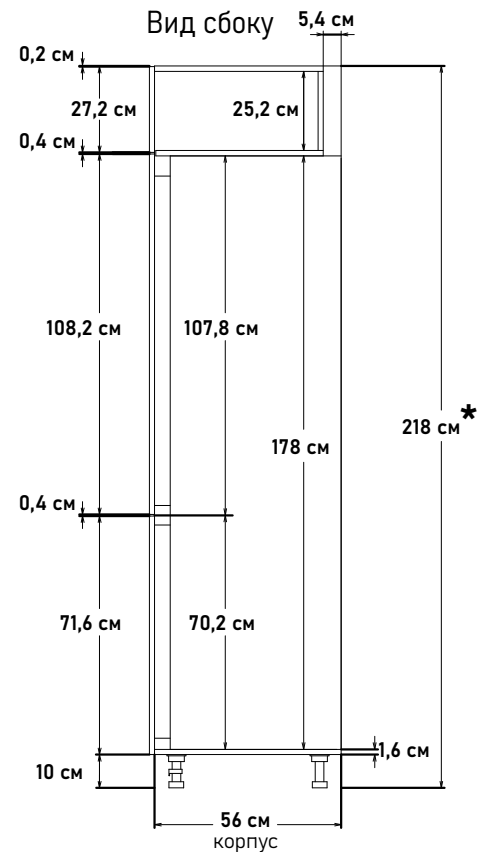

Ширина

60 см - 11488 руб/шт ☐

Внимание, установите в цоколь вентиляционную решетку

Встраиваемый холодильник, с жестким креплением фасадов, (ШхВхГ) 60x218x56 см (Подъемный мех-м Free Flap 1.5) NO10201