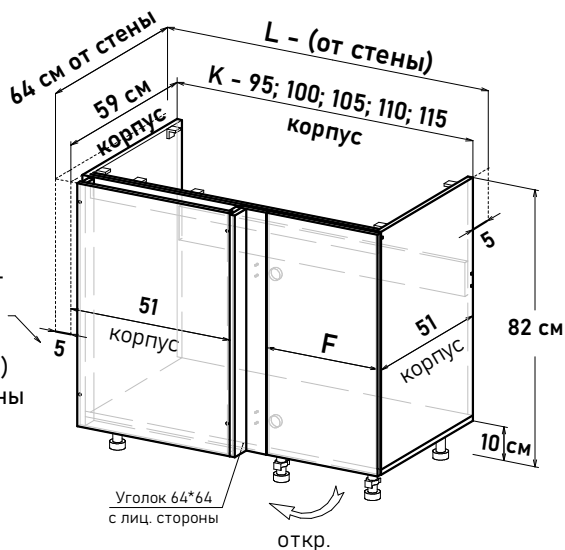

Ширина

64 см - 6488 руб/шт ☐

Шкаф напольный угловой, левый, под мойку, открывание левое (без задней стенки)

UL30 _ _ _

отступить от стены 5 см (сбоку и по зад. стороне)
56 см от стены до фасада