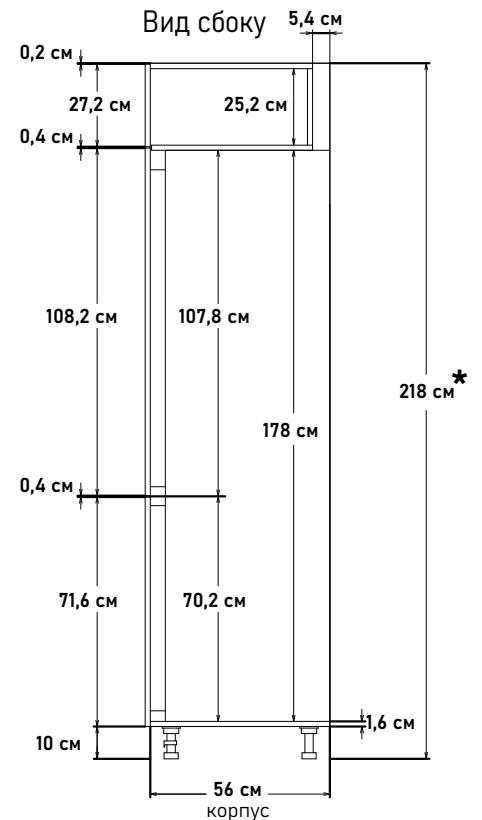

Встраиваемый холодильник (ШхВхГ) 60x216,6x56 см (Подъемный мех-м Free Flap 1.5)

HL10101

(открытие левое)

60 см - 13027 руб/шт

HR10101

(открытие правое)

60 см - 13027 руб/шт

Встраиваемый холодильник (ШхВхГ) 60x218x56 см (Подъемный мех-м Free Flap 1.5)