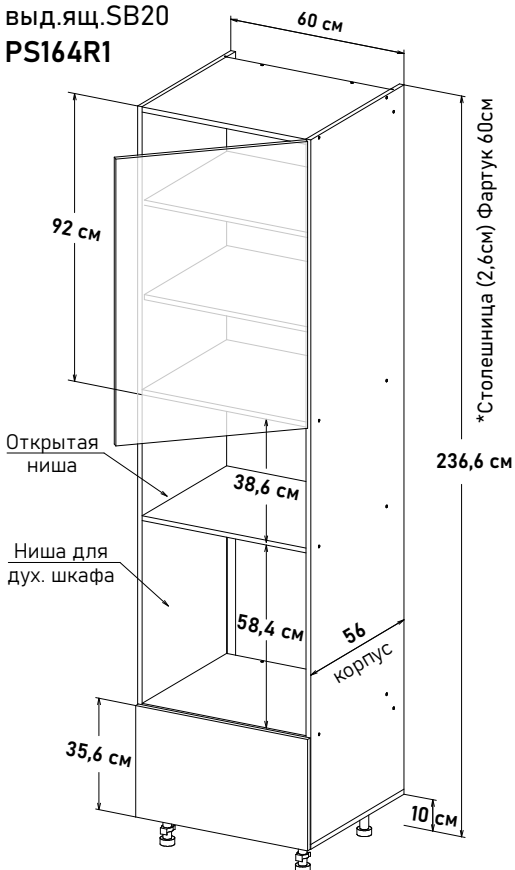

Пенал под дух.шк. откр. правое,
выд.ящ. SB20
PS164R1

Ширина

60 см - 13842 руб/шт

* Высота пенала = напольные короба 82см + столешница + фартук 60см + навесные короба 92см