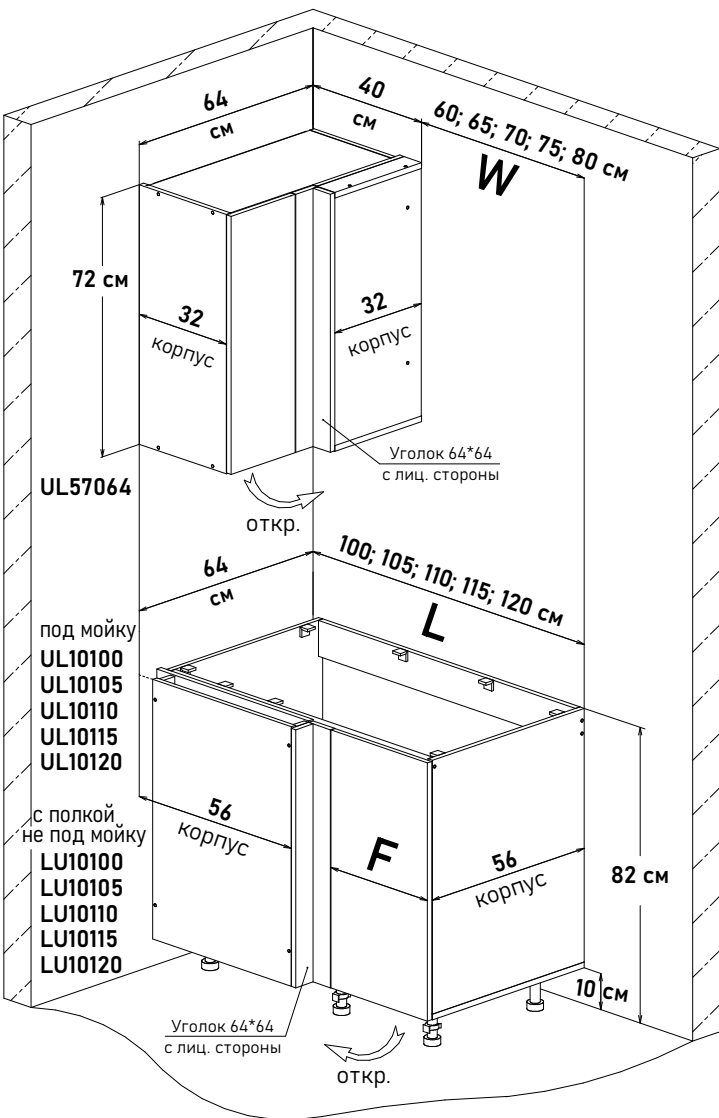

Пример, с угловыми модулями, напольные глубиной 56 см, навесные высотой 72 см

Навесной	Напольные		L	W	F
	под мойку	с полкой не под мойку			
UL57064	UL10100	LU10100	100	60	35,6
	UL10105	LU10105	105	65	40,6
	UL10110	LU10110	110	70	45,6
	UL10115	LU10115	115	75	50,6
	UL10120	LU10120	120	80	55,6

Навесной	Напольные		L	W	F
	под мойку	с полкой не под мойку			
UR57064	UR10100	RU10100	100	60	35,6
	UR10105	RU10105	105	65	40,6
	UR10110	RU10110	110	70	45,6
	UR10115	RU10115	115	75	50,6
	UR10120	RU10120	120	80	55,6