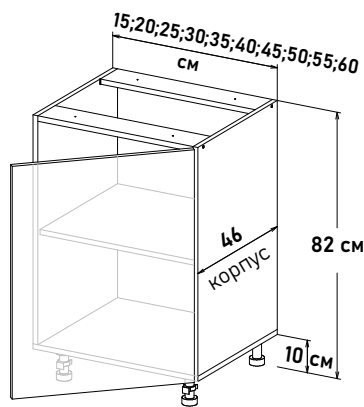

Ширина

15 см - 2470 руб/шт	☐
20 см - 2744 руб/шт	☐
25 см - 2964 руб/шт	☐
30 см - 3183 руб/шт	☐
35 см - 3403 руб/шт	☐
40 см - 3568 руб/шт	☐
45 см - 3842 руб/шт	☐
50 см - 4061 руб/шт	☐
55 см - 4281 руб/шт	☐
60 см - 4720 руб/шт	☐

Шкаф напольный, с полкой
открытие левое, правое

NP600 __