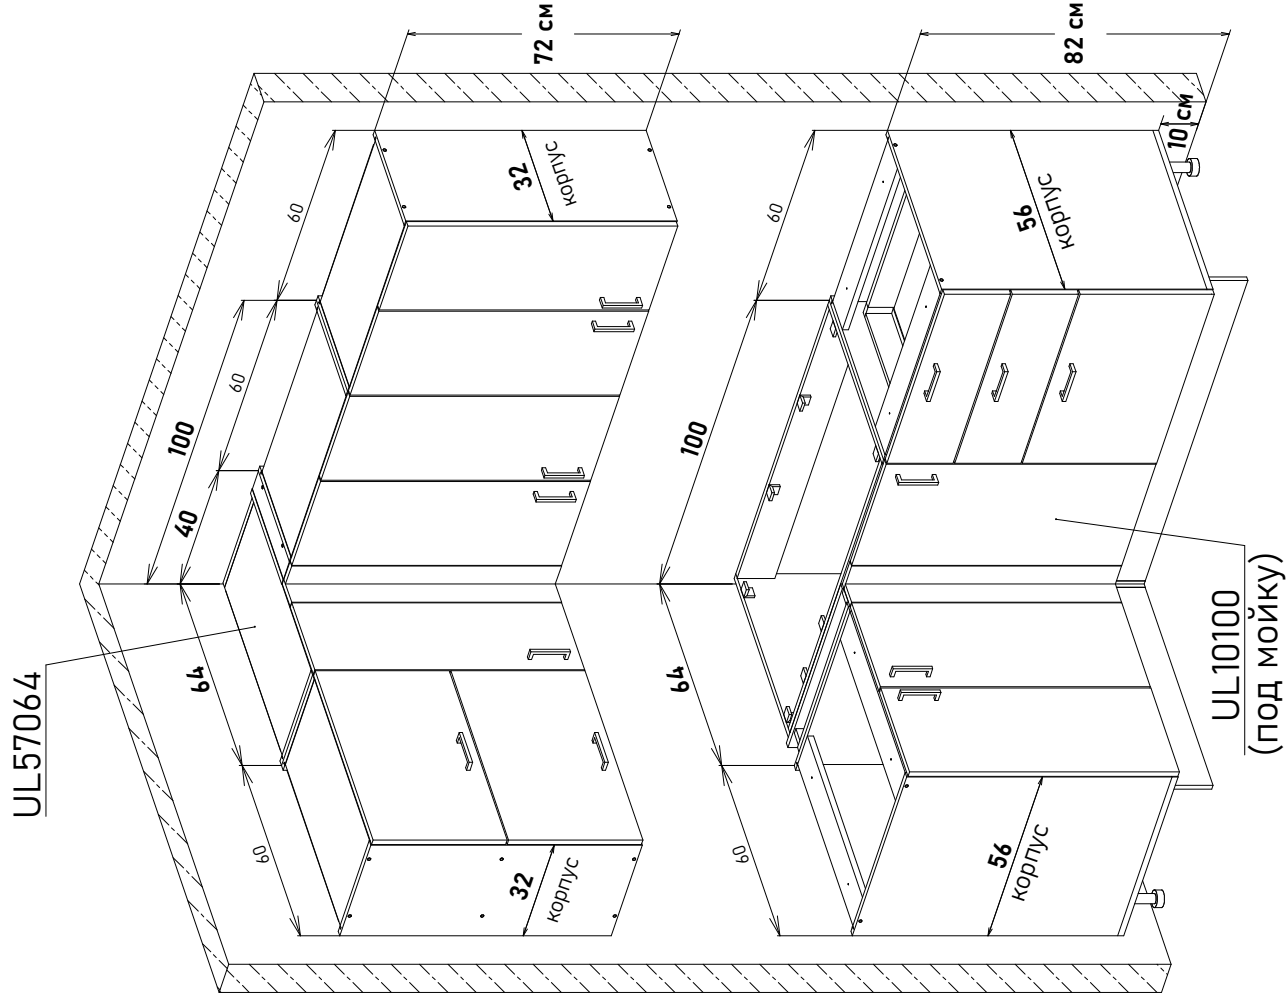

Пример, с угловыми модулями, напольные глубиной 56 см, навесные высотой 72 см

БОЯРД УФА