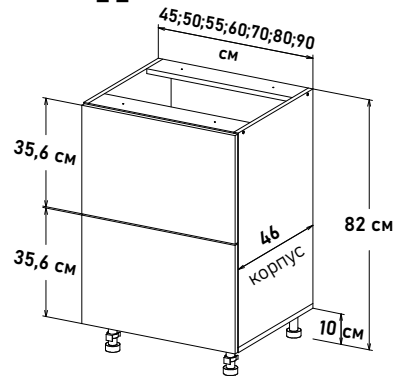

Шкаф напольный, с выд-ми ящиками SB18-18-20 L450

YS653 --

Ширина

- 30 см - 9166 руб/шт
- 35 см - 9418 руб/шт
- 40 см - 9715 руб/шт
- 45 см - 10044 руб/шт
- 50 см - 10264 руб/шт
- 55 см - 10615 руб/шт
- 60 см - 10867 руб/шт
- 65 см - 11164 руб/шт
- 70 см - 11823 руб/шт
- 75 см - 12130 руб/шт
- 80 см - 12404 руб/шт
- 85 см - 12843 руб/шт
- 90 см - 13117 руб/шт

Шкаф напольный, с выд-ми ящиками SB20-20 L450

YS652 --

Ширина

- 30 см - 8068 руб/шт
- 35 см - 8342 руб/шт
- 40 см - 8562 руб/шт
- 45 см - 8837 руб/шт
- 50 см - 9056 руб/шт
- 55 см - 9396 руб/шт
- 60 см - 9660 руб/шт
- 65 см - 9879 руб/шт
- 70 см - 10593 руб/шт
- 75 см - 10835 руб/шт
- 80 см - 11142 руб/шт
- 85 см - 11471 руб/шт
- 90 см - 11800 руб/шт