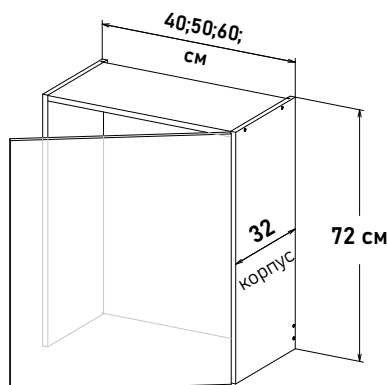

Ширина

- 40 см - 3293 руб/шт ☐
- 50 см - 3699 руб/шт ☐
- 60 см - 4259 руб/шт ☐

Шкаф навесной, под посудосушитель, без дна, открывание левое, правое (Посудосушитель, приобретается отдельно) NS570 __