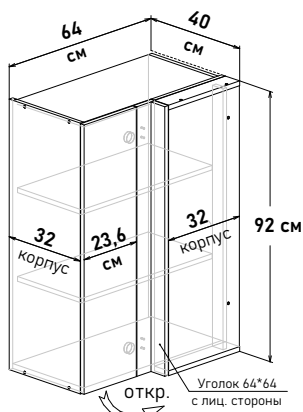

Угловые, навесные глубина 32 см высота 92 см

Угловые напольные, с полкой, глубина 46 см

(примеры расстановки на стр. 47-48)

Шкаф навесной угловой, левый, с полками, открывание правое

UL59064

Ширина

64 см - 6488 руб/шт