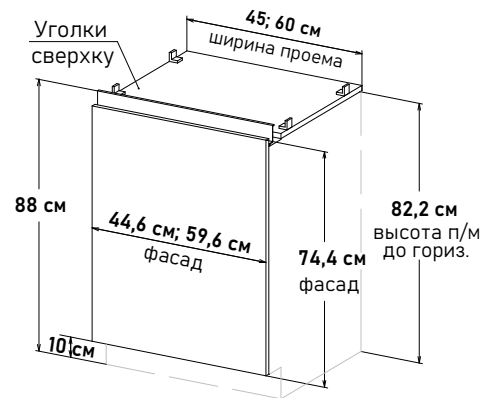

Ширина п/м
45 см - 2053 руб/шт ☐
60 см - 2654 руб/шт ☐

Gola Шкаф напольный, с выд-ми ящиками SB18-18-20 L500 YSG63 __