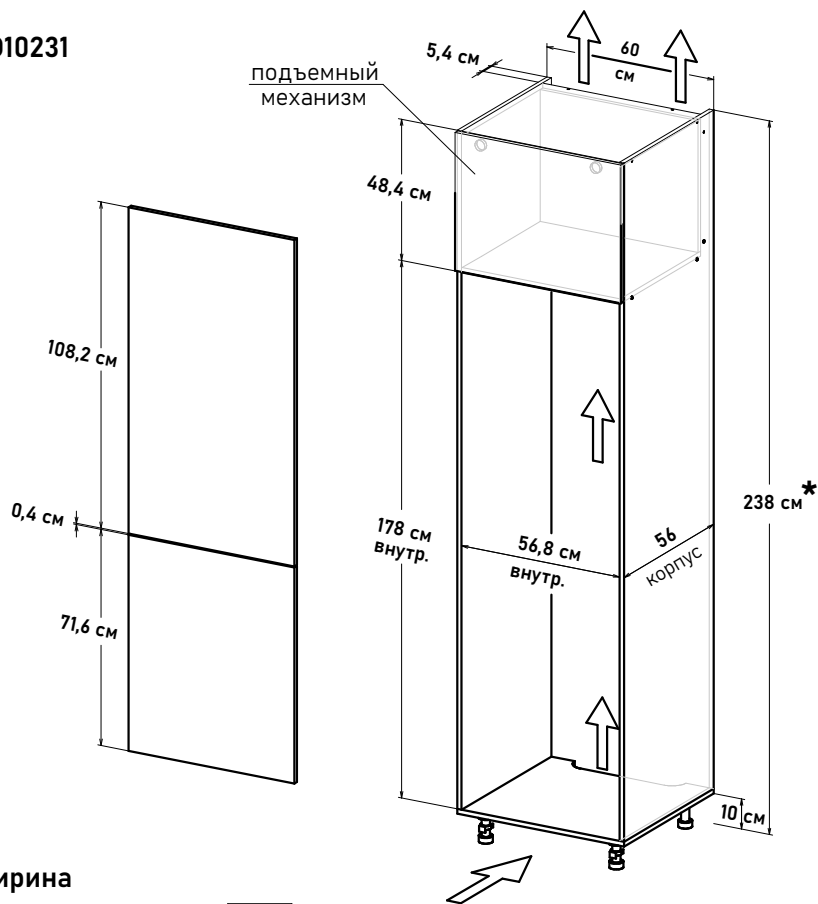

Ширина

60 см - 12277 руб/шт ☐

Внимание, установите в цоколь вентиляционную решетку

Встраиваемый холодильник, с жестким креплением фасадов, (ШхВхГ) 60x238x56 см (Подъемный мех-м Free Flap 1.5)

H010231