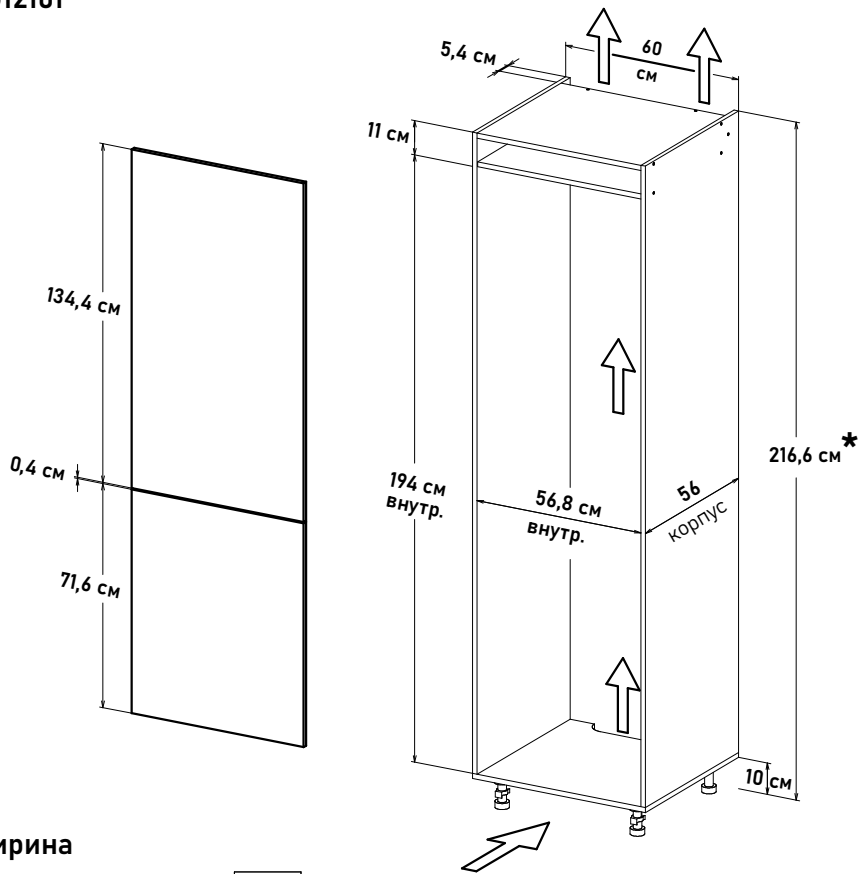

Шкаф под встр. холод. - 1940, глубина 56 см, под 72 навесные

Встраиваемый холодильник, с жестким креплением фасадов, (ШхВхГ) 60x216,6x56 см 12101

Н012101

Ширина

60 см - 9877 руб/шт ☐

Внимание, установите в цоколь вентиляционную решетку