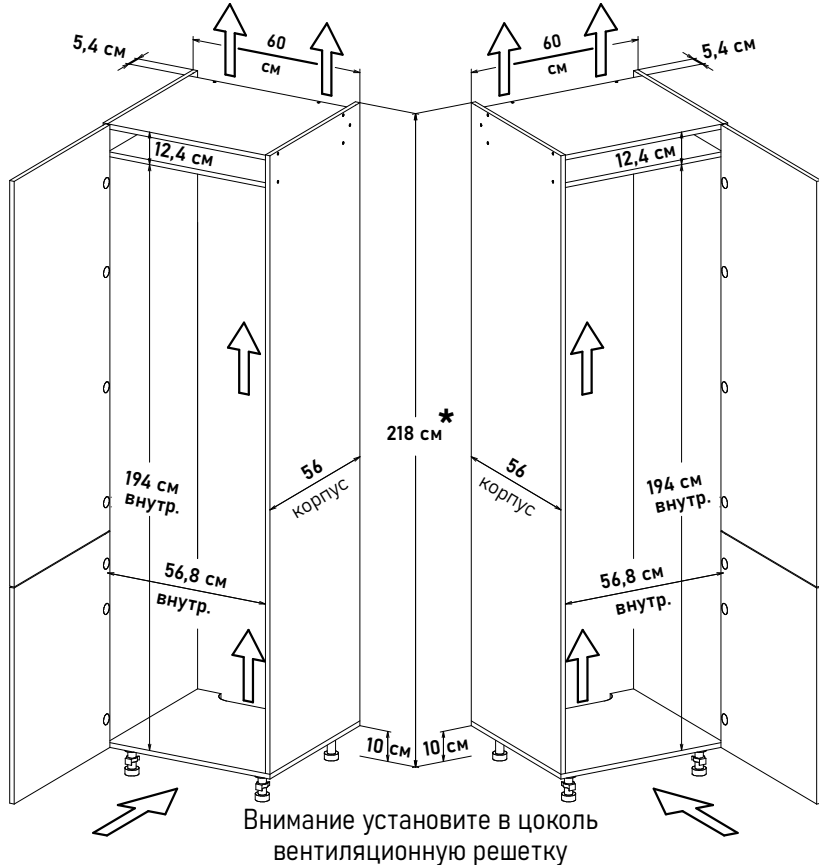

Встраиваемый холодильник (ШхВхГ) 60x216,6x56 см 12101 (Подъемный мех-м Free Flap 1.5)

HL12101

(открывание левое)

60 см - 11671 руб/шт

HR12101

(открывание правое)

60 см - 11671 руб/шт

Встраиваемый холодильник (ШхВхГ) 60x218x56 см 12201 (Подъемный мех-м Free Flap 1.5)