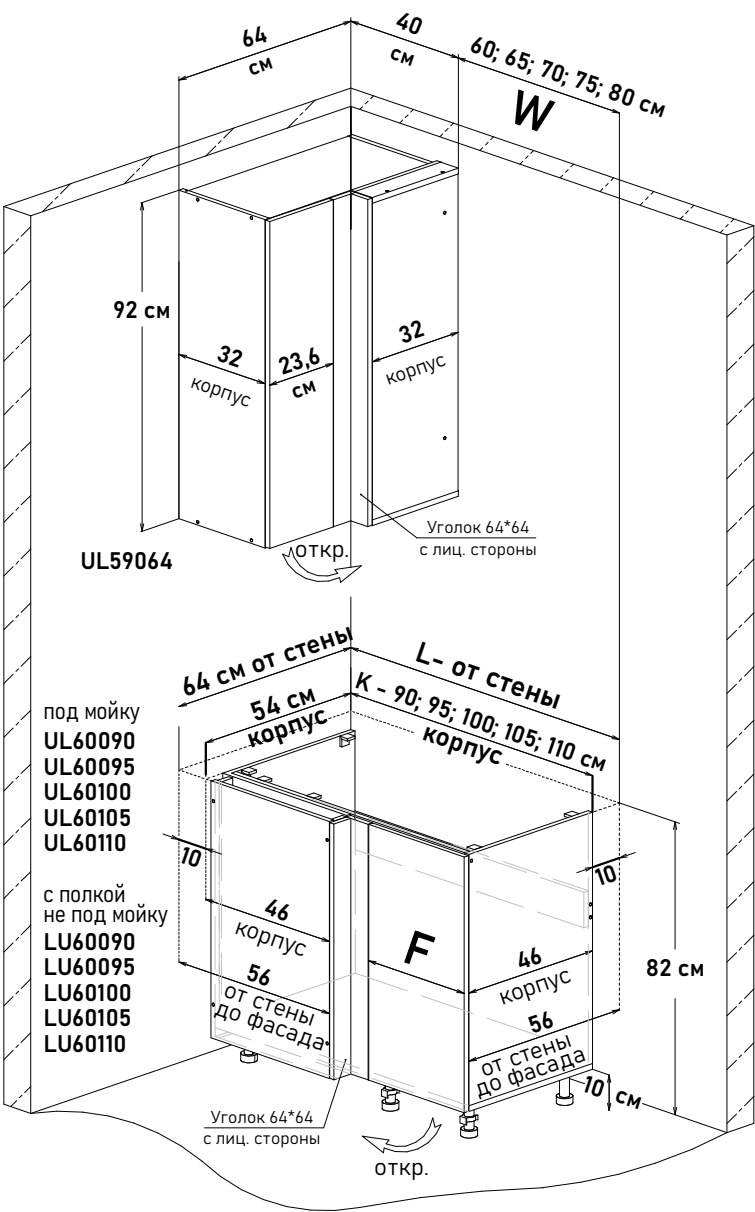

Напольные, отступить от стены 10 см (сбоку и по задней стороне) = 56 см от стены до фасада

Навесной	Напольные		L	K	W	F
	под мойку	с полкой не под мойку				
UL59064	UL60090	LU60090	100	90	60	35,6
	UL60095	LU60095	105	95	65	40,6
	UL60100	LU60100	110	100	70	45,6
	UL60105	LU60105	115	105	75	50,6
	UL60110	LU60110	120	110	80	55,6
		NU60115	125	115	85	30,1-2шт.
	NU60120	130	120	90	32,6-2шт.	

Навесной	Напольные		L	K	W	F
	под мойку	с полкой не под мойку				
UR59064	UR60090	RU60090	100	90	60	35,6
	UR60095	RU60095	105	95	65	40,6
	UR60100	RU60100	110	100	70	45,6
	UR60105	RU60105	115	105	75	50,6
	UR60110	RU60110	120	110	80	55,6
		ZU60115	125	115	85	30,1-2шт.
	ZU60120	130	120	90	32,6-2шт.