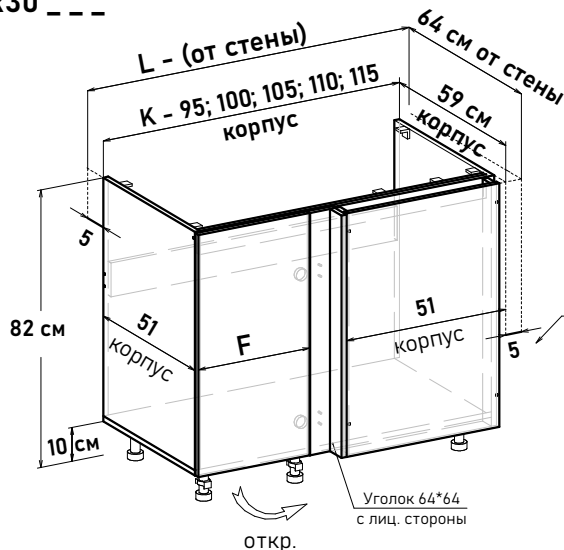

Ширина

95 см - 5598 руб/шт

100 см - 5817 руб/шт

105 см - 6037 руб/шт

110 см - 6367 руб/шт

115 см - 6586 руб/шт

Артикул	L ширина от стены	K ширина короба	F ширина фасада
UL30095	100	95	35,6
UL30100	105	100	40,6
UL30105	110	105	45,6
UL30110	115	110	50,6
UL30115	120	115	55,6

Шкаф напольный угловой, правый, под мойку, открывание правое (без задней стенки)

UR30 _ _ _

отступить от стены 5 см (сбоку и по зад. стороне) 56 см от стены до фасада