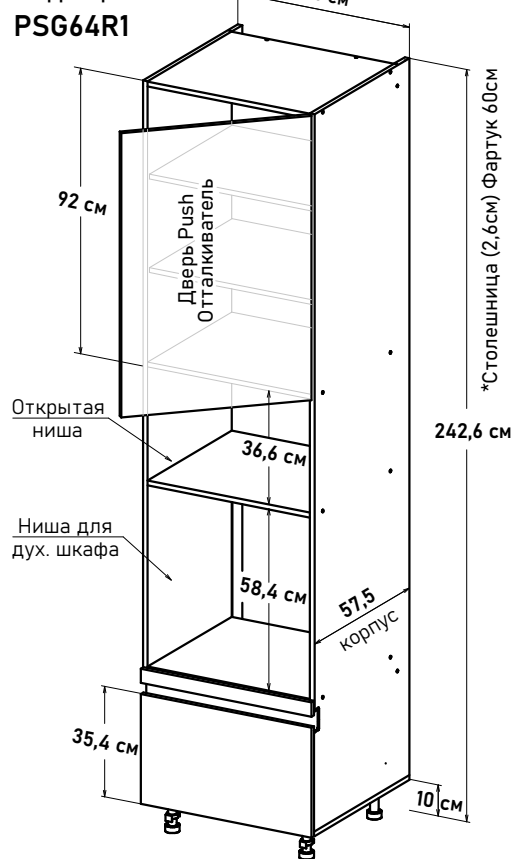

Gola Пенал под дух.шк. откр. правое, вид.ящ. SB20

Ширина
60 см - 14814 руб/шт ☐

* Высота пенала = напольные короба 88см + столешница + фартук 60см + навесные короба 92см

* Профиль, заглушки, крепеж под gola ручку, приобретается отдельно