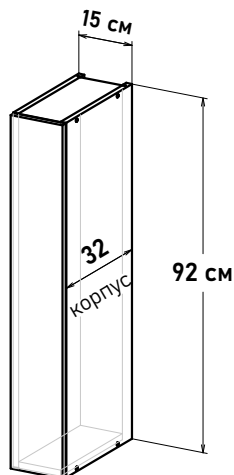

**Ширина**

45 см - 3733 руб/шт

50 см - 3952 руб/шт

Шкаф навесной, под вытяжку телескопическую, с полкой, открывание правое, VR591 \_\_

**Ширина**

45 см - 3733 руб/шт

50 см - 3952 руб/шт

Шкаф навесной, бутылочница, (Бутылочница-корзина, приобретается отдельно) B059015