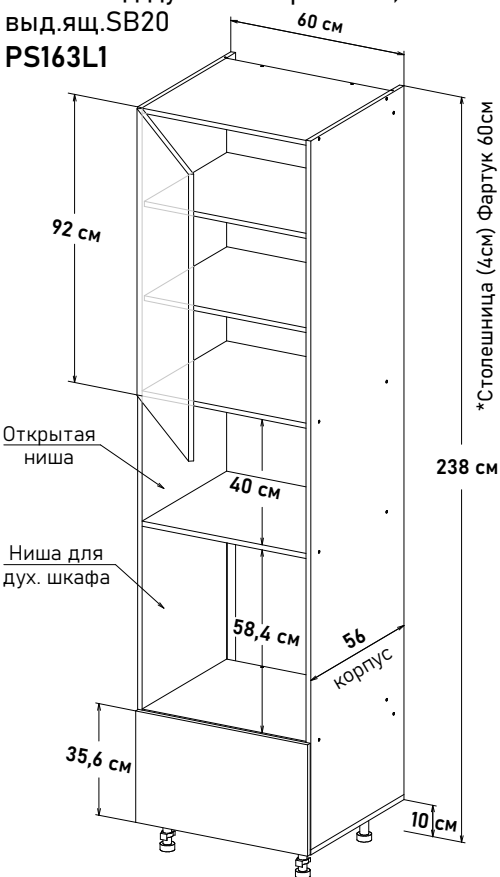

Пеналы, глубиной 56 см, под 92 навесные

Пенал под дух.шк. откр. левое,
выд.ящ. SB20
PS163L1

Ширина

60 см - 13842 руб/шт