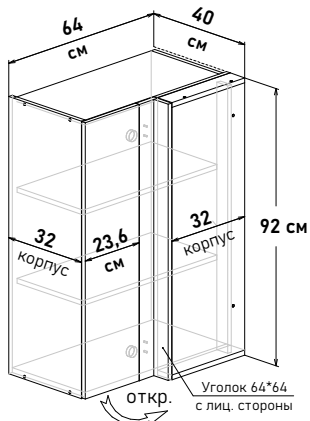

Угловые, навесные глубина 32 см высота 92 см

Угловые напольные, с полкой, глубина 56 см

(примеры расстановки на стр. 39-40)

БОЯРД УФА

Шкаф навесной угловой, левый, с полками, открывание правое

UL59064

Ширина