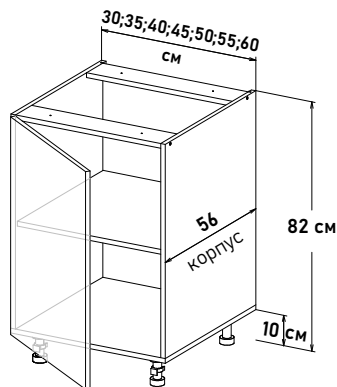

# БОЯРД УФА

Шкаф напольный, с полкой  
открывание левое

LP100 \_ \_

**Ширина**

- 15 см - 2800 руб/шт
- 20 см - 3019 руб/шт
- 25 см - 3239 руб/шт
- 30 см - 3436 руб/шт
- 35 см - 3578 руб/шт
- 40 см - 3820 руб/шт
- 45 см - 4061 руб/шт
- 50 см - 4281 руб/шт
- 55 см - 4490 руб/шт
- 60 см - 4973 руб/шт