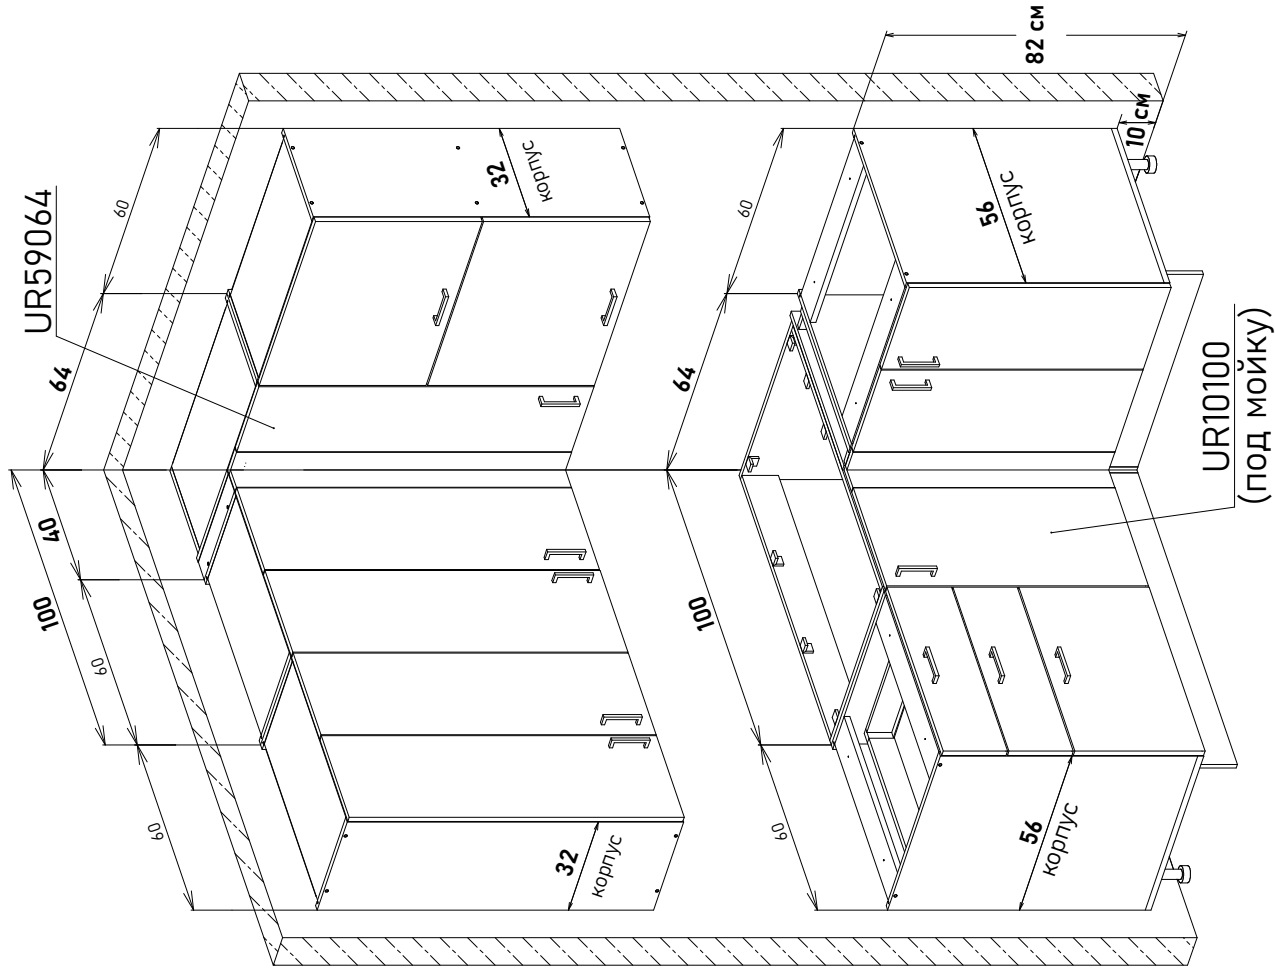

Пример, с угловыми модулями, напольные глубиной 56 см, навесные высотой 72 см