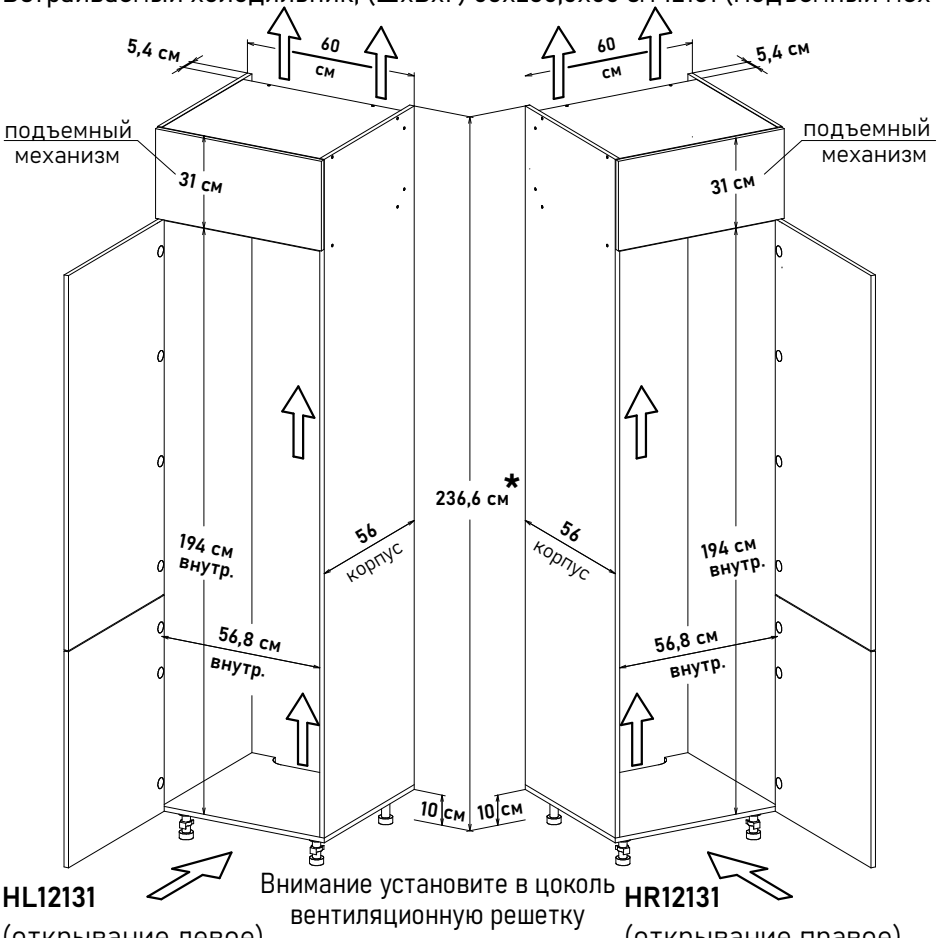

Шкаф под встр. холод. - 1940, глубина 56 см, под 92 навесные

Встраиваемый холодильник, (ШхВхГ) 60x236,6x56 см 12131 (Подъемный мех-м Free Flap 1.5)