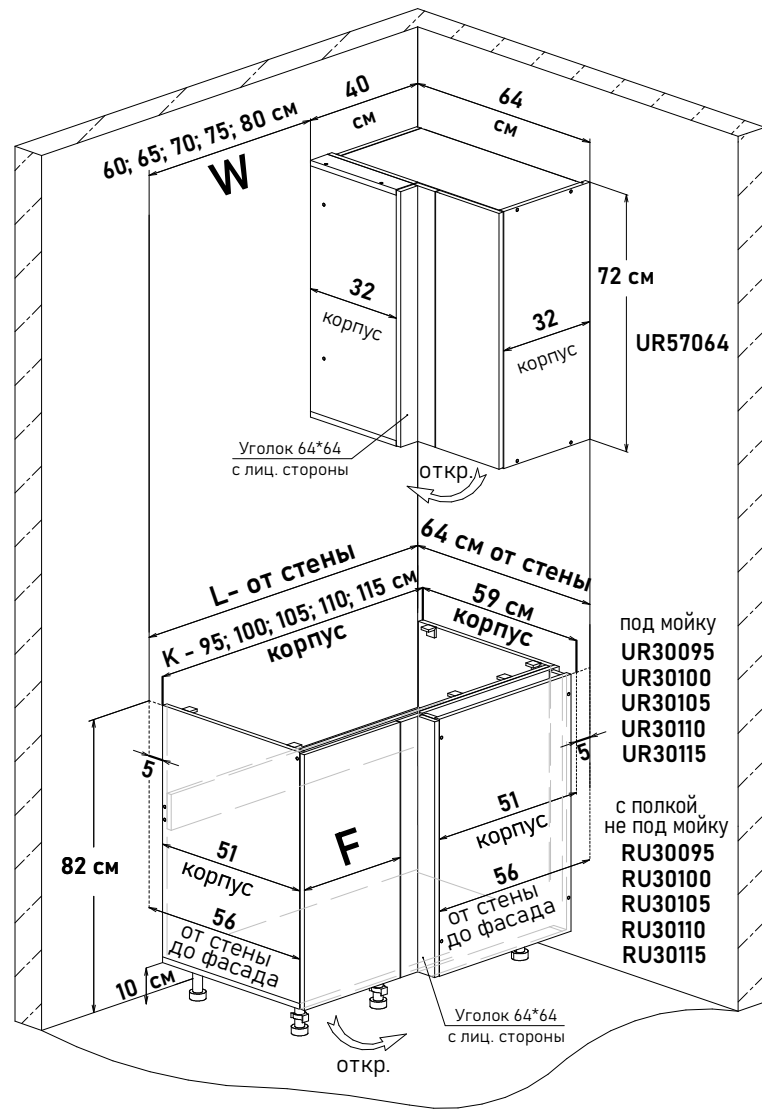

Пример, с угловыми модулями,напольные глубиной 51 см, навесные высотой 72 см

Напольные, отступить от стены 5 см (сбоку и по задней стороне) = 56 см от стены до фасада

Навесной	Напольные		L	K	W	F
	под мойку	с полкой не под мойку				
UL57064	UL30095	LU30095	100	95	60	35,6
	UL30100	LU30100	105	100	65	40,6
	UL30105	LU30105	110	105	70	45,6
	UL30110	LU30110	115	110	75	50,6
	UL30115	LU30115	120	115	80	55,6
		NU30120	125	120	85	30,1-2шт.
		NU30125	130	125	90	32,6-2шт.

Навесной	Напольные		L	K	W	F
	под мойку	с полкой не под мойку				
UR57064	UR30095	RU30095	100	95	60	35,6
	UR30100	RU30100	105	100	65	40,6
	UR30105	RU30105	110	105	70	45,6
	UR30110	RU30110	115	110	75	50,6
	UR30115	RU30115	120	115	80	55,6
		ZU30120	125	120	85	30,1-2шт.
		ZU30125	130	125	90	32,6-2шт.