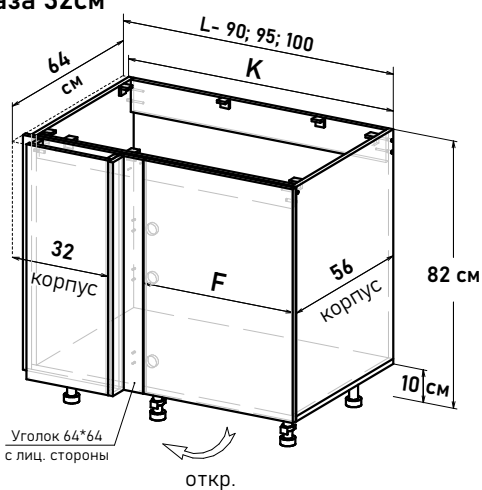

Ширина

90 см - 6037 руб/шт ☐

95 см - 6279 руб/шт ☐

100 см - 6433 руб/шт ☐

Артикул	L общая ширина	K ширина короба	F ширина фасада
UL40090	90	88	49,6
UL40095	95	93	54,6
UL40100	100	98	59,6

Шкаф навесной угловой, правый, с полками, открывание левое

UR57064