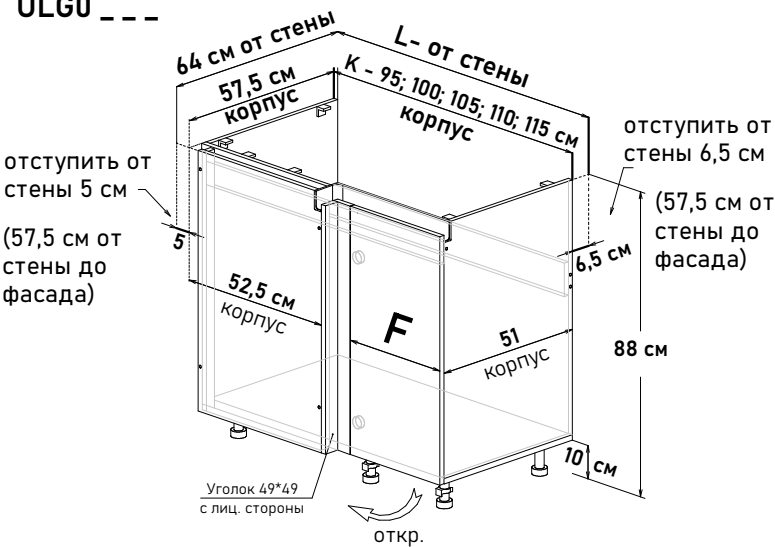

Угловые, навесные глубина 32 см высота 72; 92см

Угловые напольные GOLА, под мойку, глубина 51 см (примеры расстановки на стр. 66-67)

Шкаф навесной угловой, левый, с полками, открывание правое

UL57064 высота 72см

UL59064 высота 92см

Ширина

64 см, высота 72см - 5829 руб/шт

64 см, высота 92см - 6488 руб/шт

Шкаф навесной угловой, правый, с полками, открывание левое

UR57064 высота 72см

UR57064 высота 92см

Ширина

64 см, высота 72см - 5829 руб/шт

64 см, высота 92см - 6488 руб/шт

Gola Шкаф напольный угловой, левый, под мойку, открывание левое (без задней стенки)

ULG0 _ _ _

Ширина

95 см - 6001 руб/шт

100 см - 6225 руб/шт

105 см - 6441 руб/шт

110 см - 6814 руб/шт

115 см - 7055 руб/шт

Артикул	L ширина от стены	K ширина короба	F ширина фасада
ULG0095	100	95	35,6
ULG0100	105	100	40,6
ULG0105	110	105	45,6
ULG0110	115	110	50,6
ULG0115	120	115	55,6

Gola Шкаф напольный угловой, правый, под мойку, открывание правое (без задней стенки)

URG0 _ _ _

Ширина

95 см - 6001 руб/шт

100 см - 6225 руб/шт

105 см - 6441 руб/шт

110 см - 6814 руб/шт

115 см - 7055 руб/шт

Артикул	L ширина от стены	K ширина короба	F ширина фасада
URG0095	100	95	35,6
URG0100	105	100	40,6
URG0105	110	105	45,6
URG0110	115	110	50,6
URG0115	120	115	55,6

* Внимание, фальш-уголок у напольных 49x49 мм, у навесных 64*64 мм, с лиц. стороны

* Профиль, заглушки, крепеж под gola ручку, приобретается отдельно