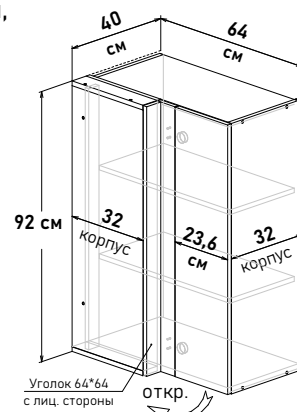

Угловые, навесные глубина 32 см высота 92 см

Угловые напольные, с полкой, глубина 46 см

(примеры расстановки на стр. 47-48)

Шкаф навесной угловой, левый, с полками, открывание правое

UL59064

Ширина

64 см - 6488 руб/шт ☐

Шкаф навесной угловой, правый, с полками, открывание левое

UR59064

Ширина

64 см - 6488 руб/шт ☐

Шкаф напольный угловой, левый, с полкой, открывание левое (не под мойку)

LU60 ---

отступить от стены 10 см (сбоку и по зад. стороне) 56 см от стены до фасада

Ширина

90 см - 6092 руб/шт ☐

95 см - 6367 руб/шт ☐

100 см - 6586 руб/шт ☐

105 см - 6970 руб/шт ☐

110 см - 7245 руб/шт ☐

Артикул	L ширина от стены	K ширина коробка	F ширина фасада
UL60090	100	90	35,6
UL60095	105	95	40,6
UL60100	110	100	45,6
UL60105	115	105	50,6
UL60110	120	110	55,6

Шкаф напольный угловой, правый, с полкой, открывание правое (не под мойку)

RU60 ---

отступить от стены 10 см (сбоку и по зад. стороне) 56 см от стены до фасада

Ширина

90 см - 6092 руб/шт ☐

95 см - 6367 руб/шт ☐

100 см - 6586 руб/шт ☐

105 см - 6970 руб/шт ☐

110 см - 7245 руб/шт ☐

Артикул	L ширина от стены	K ширина коробка	F ширина фасада
UR60090	100	90	35,6
UR60095	105	95	40,6
UR60100	110	100	45,6
UR60105	115	105	50,6
UR60110	120	110	55,6

Шкаф напольный угловой, левый, с полкой, открывание левое, правое (не под мойку)

NU60 ---

отступить от стены 10 см (сбоку и по зад. стороне) 56 см от стены до фасада

Ширина

115 см - 7629 руб/шт ☐

120 см - 7848 руб/шт ☐

Артикул	L ширина от стены	K ширина коробка	F ширина фасада
NU60115	125	115	30,1
NU60120	130	120	32,6

Шкаф напольный угловой, правый, с полкой, открывание левое, правое (не под мойку)

ZU60 ---

отступить от стены 10 см (сбоку и по зад. стороне) 56 см от стены до фасада

Ширина

115 см - 7629 руб/шт ☐

120 см - 7848 руб/шт ☐

Артикул	L ширина от стены	K ширина коробка	F ширина фасада
ZU60115	125	115	30,1
ZU60120	130	120	32,6