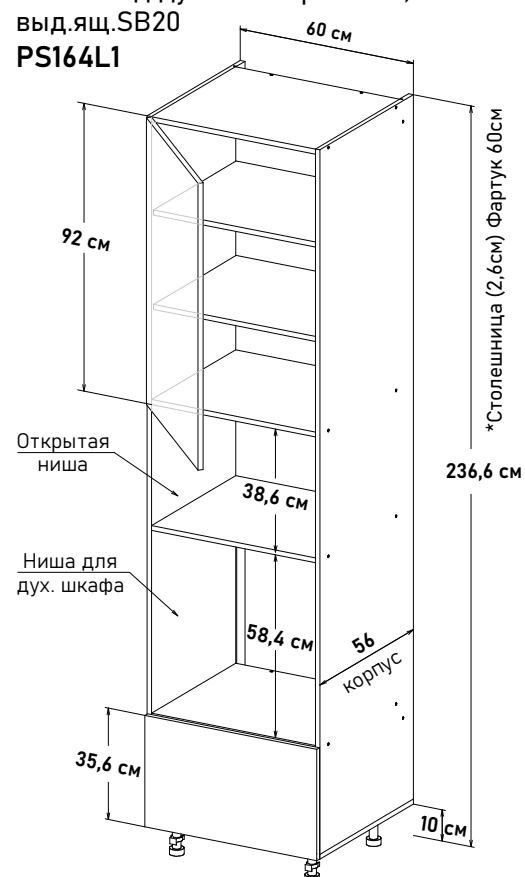

Пенал под дух.шк. откр. левое,
выд.ящ. SB20
PS164L1

Ширина

60 см - 13842 руб/шт