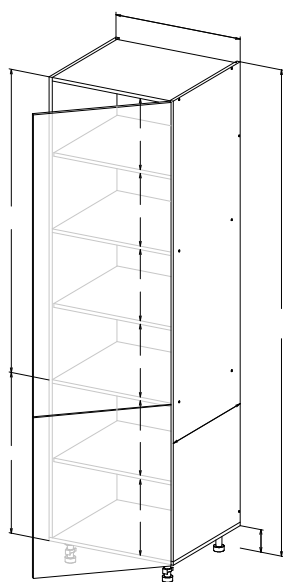

\* Высота пенала = напольные короба 82см + столешница + фартук 60см + навесные короба 72см

БОЯРД УФА