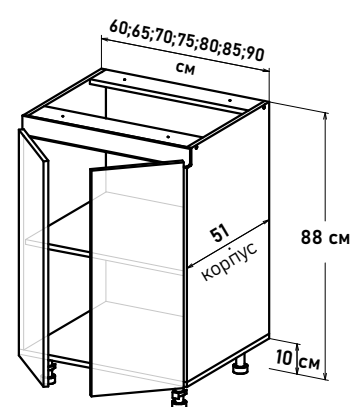

Ширина

- 60 см - 5317 руб/шт ☐
- 65 см - 5574 руб/шт ☐
- 70 см - 5775 руб/шт ☐
- 75 см - 6023 руб/шт ☐
- 80 см - 6271 руб/шт ☐
- 85 см - 6586 руб/шт ☐
- 90 см - 6768 руб/шт ☐

Gola Шкаф напольный, под мойку
открывание левое
(без задней стенки)

LMG00 __