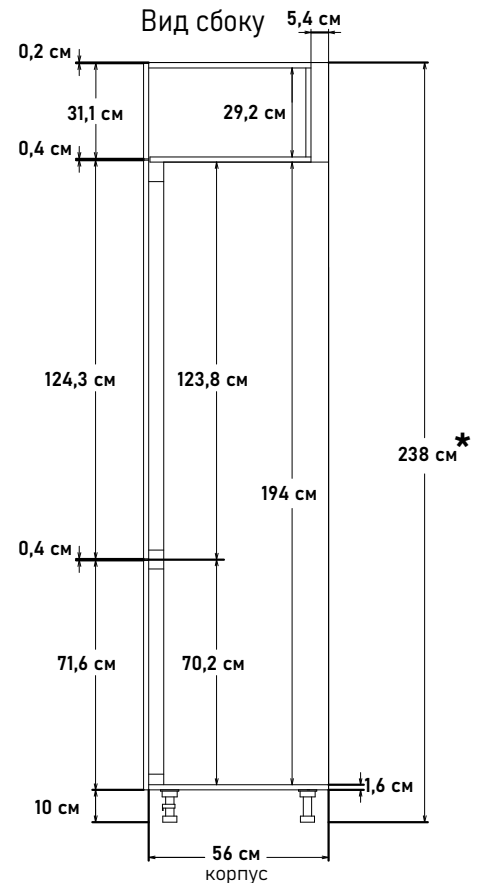

HL12131

Внимание установите в цоколь вентиляционную решетку

HR12131

(открытие левое)

(открытие правое)

60 см - 13999 руб/шт ☐

60 см - 13999 руб/шт ☐

Встраиваемый холодильник, (ШхВхГ) 60x236,6x56 см 12131 (Подъемный мех-м Free Flap 1.5)