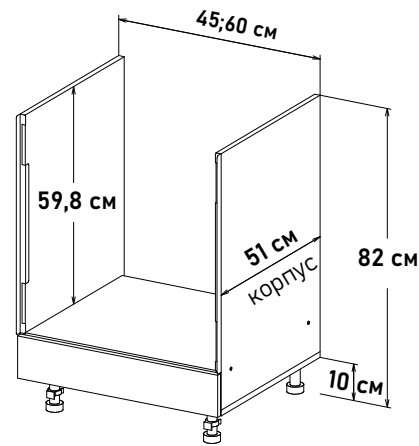

Напольные, глубиной 51 см

Шкаф напольный, под духовой шкаф, с выдвигаемым ящиком DB4501 L450 (без задней стенки)
DB351 _ _

Ширина
45 см - 3513 руб/шт ☐
60 см - 3733 руб/шт ☐

Шкаф напольный, бутылочница (Бутылочница-корзина, приобретается отдельно)
B0300 _ _