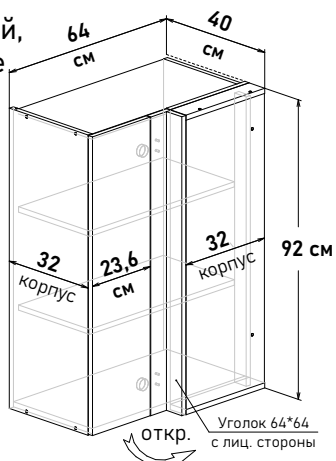

БОЯРД УФА

Шкаф навесной угловой, левый, с полками, открывание правое UL59064

Ширина

64 см - 6488 руб/шт

Шкаф навесной угловой, правый, с полками, открывание левое UR59064

Ширина

64 см - 6488 руб/шт

Шкаф напольный угловой, левый, под мойку, открывание левое (без задней стенки)  
ВНИМАНИЕ, слева база 32 см