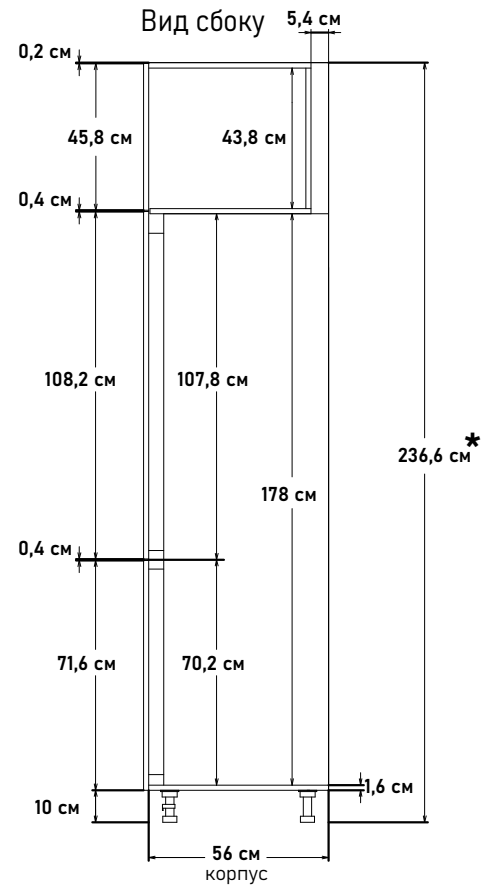

Шкаф под встр. холод. - 1780, глубина 56 см, под 92 навесные

Встаиваемый холодильник, (ШхВхГ) 60x236,6x56 см (Подъемный мех-м Free Flap 1.5)

HL10131

Внимание установите в цоколь вентиляционную решетку

HR10131

(открытие левое)

(открытие правое)

60 см - 13816 руб/шт ☐

60 см - 13816 руб/шт ☐