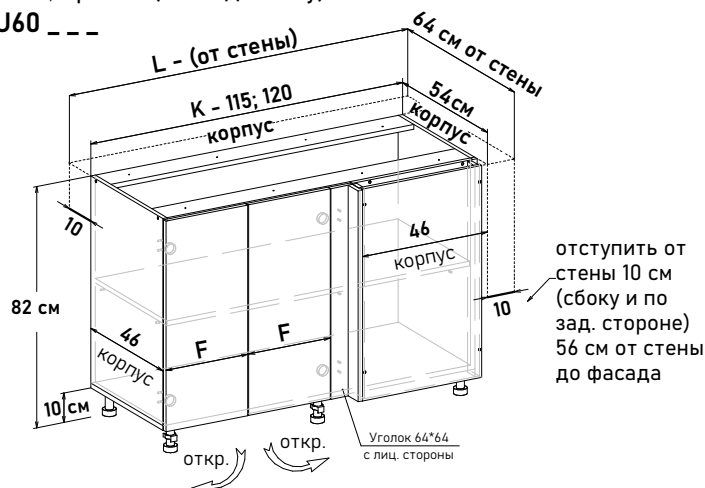

отступить от стены 10 см (сбоку и по зад. стороне) 56 см от стены до фасада

Ширина

115 см - 7629 руб/шт ☐

120 см - 7848 руб/шт ☐

Артикул	L ширина от стены	K ширина коробка	F ширина фасада
ZU60115	125	115	30,1
ZU60120	130	120	32,6