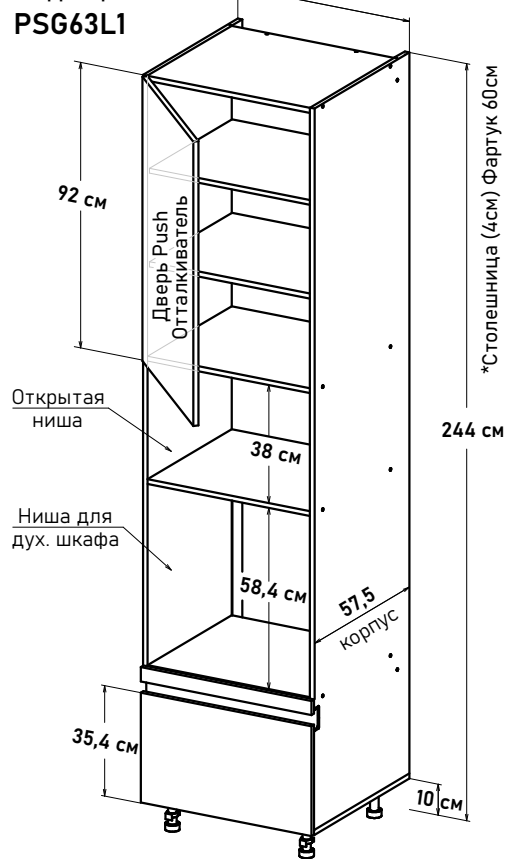

Пеналы, под профиль ручку Gola, глубиной 57,5 см, под 92 навесные

Gola Пенал под дух.шк. откр. левое, вид.ящ. SB20

Ширина
60 см - 14814 руб/шт ☐