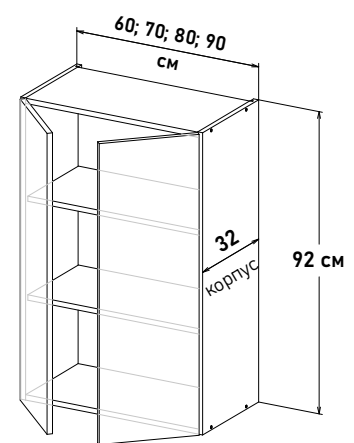

Ширина

- 60 см - 5817 руб/шт ☐
- 65 см - 6203 руб/шт ☐
- 70 см - 6389 руб/шт ☐
- 75 см - 6696 руб/шт ☐
- 80 см - 7322 руб/шт ☐
- 85 см - 7574 руб/шт ☐
- 90 см - 7859 руб/шт ☐

Шкаф навесной, под посудосушитель, без дна, с полкой, открывание левое (Посудосушитель, приобретается отдельно)

LS590 __