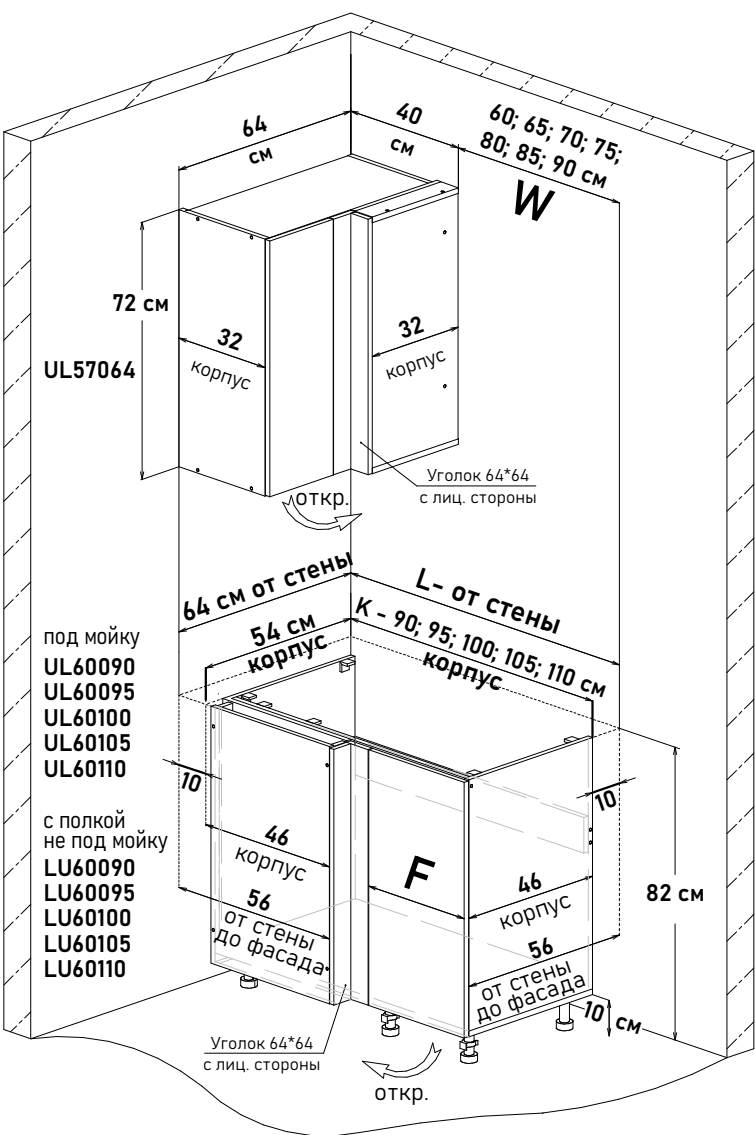

Шкаф напольный угловой, правый, с полкой, открывание левое, правое (не под мойку)

ZU60 ---

Ширина

115 см - 7629 руб/шт

120 см - 7848 руб/шт

Артикул	L ширина от стены	K ширина короба	F ширина фасада
ZU60115	125	115	30,1
ZU60120	130	120	32,6