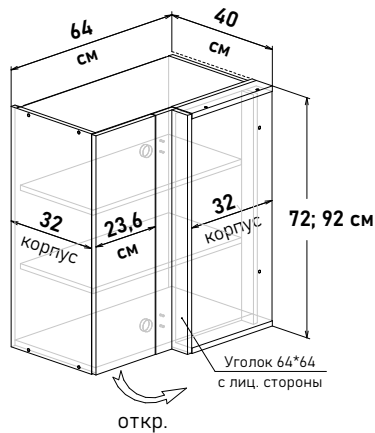

Угловые, навесные глубина 32 см высота 72; 92см

Угловые напольные GOLА, под мойку, глубина 51 см (примеры расстановки на стр. 66-67)

Шкаф навесной угловой, левый, с полками, открывание правое

UL57064 высота 72см

UL59064 высота 92см