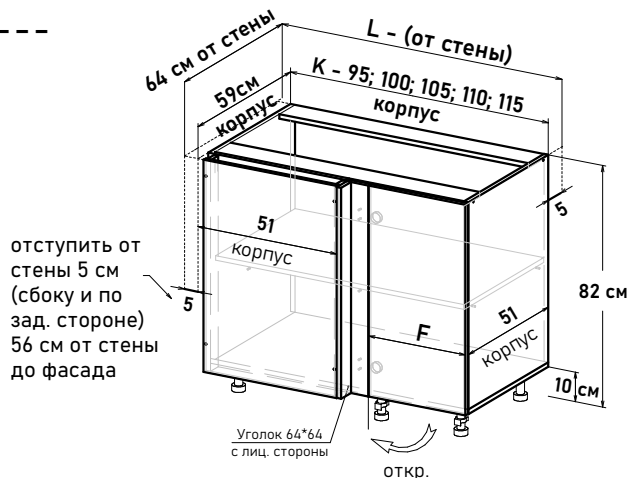

Ширина

64 см - 5829 руб/шт ☐

Шкаф напольный угловой, левый, с полкой, открывание левое (не под мойку)

LU30 ---

Ширина

95 см - 6367 руб/шт ☐

100 см - 6586 руб/шт ☐

105 см - 6806 руб/шт ☐

110 см - 7190 руб/шт ☐

115 см - 7464 руб/шт ☐

Артикул	L ширина от стены	K ширина короба	F ширина фасада
LU30095	100	95	35,6
LU30100	105	100	40,6
LU30105	110	105	45,6
LU30110	115	110	50,6
LU30115	120	115	55,6

Шкаф навесной угловой, правый, с полками, открывание левое

UR57064