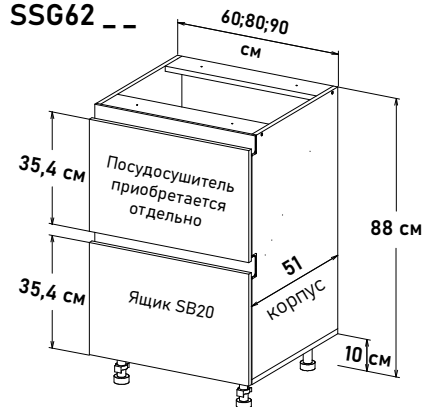

Ширина
60 см - 7512 руб/шт ☐
80 см - 8677 руб/шт ☐
90 см - 9240 руб/шт ☐

*Профиль, заглушки, крепеж под gola ручку, приобретается отдельно