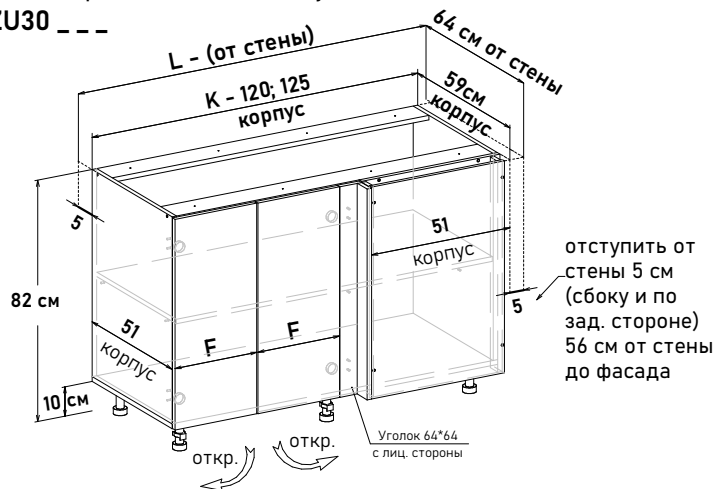

Ширина

120 см - 7848 руб/шт ☐

125 см - 8178 руб/шт ☐

Артикул	L ширина от стены	K ширина короба	F ширина фасада
NU30120	125	120	30,1
NU30125	130	130	32,6

Шкаф напольный угловой, правый, с полкой, открывание левое, правое (не под мойку)

ZU30 ---