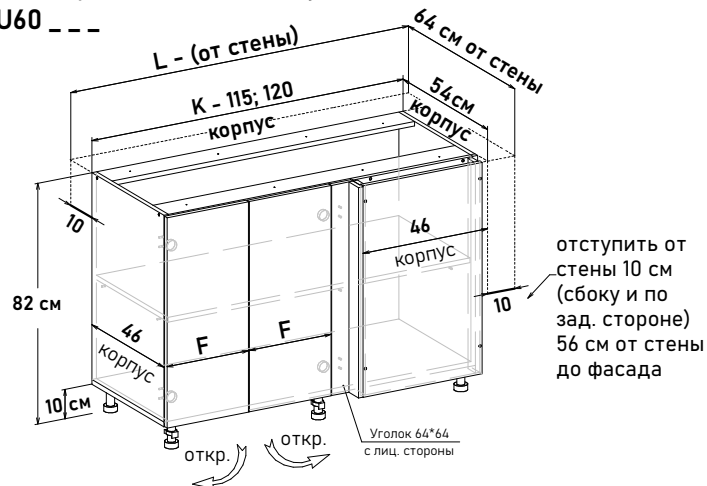

Ширина

115 см - 7629 руб/шт ☐

120 см - 7848 руб/шт ☐

Артикул	L ширина от стены	K ширина короба	F ширина фасада
NU60115	125	115	30,1
NU60120	130	120	32,6

Шкаф напольный угловой, правый, с полкой, открывание левое, правое (не под мойку)

ZU60 ---