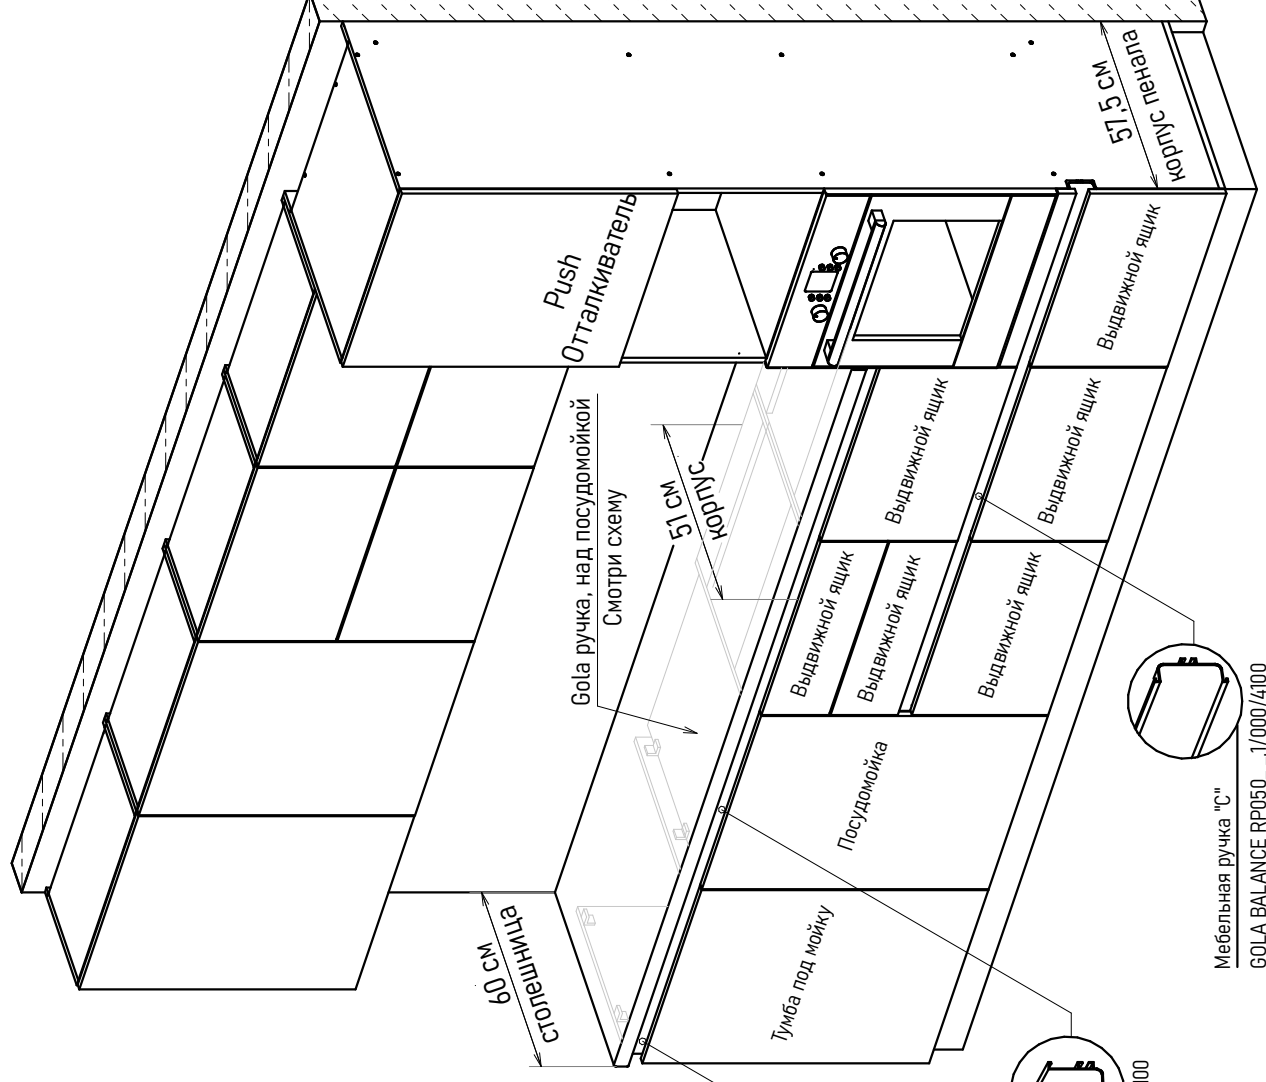

Мебельная ручка "С"
GOLA BALANCE RP051_.../1000/4100

Модульная кухня, под ручку профиль Gola, наполные

Приобретается отдельно:
Мебельная ручка "L" GOLA BALANCE RP051_.../1000/4100
Мебельная ручка "С" GOLA BALANCE RP050_.../1000/4100
Крепёж-фиксатор, для мебельных ручек RPK001 (в комплекте 10шт.)
Заглушки для мебельных ручек "L" - RZ051, "С" - RZ050