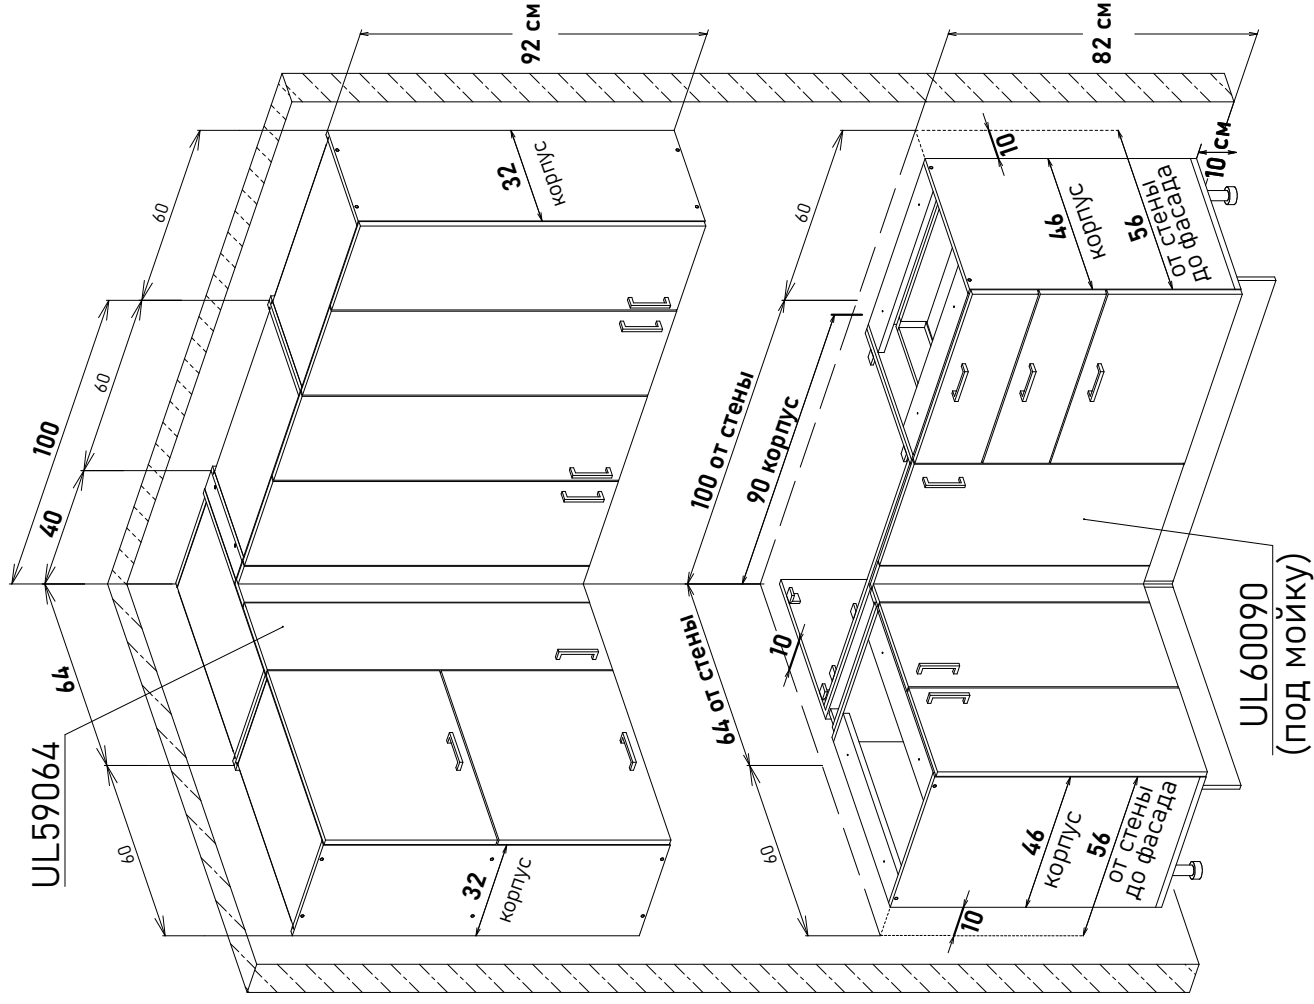

Пример, с угловыми модулями, напольные глубиной 46 см, навесные высотой 92 см