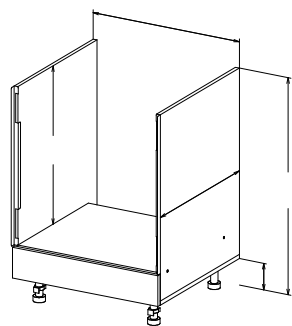

\* Высота пенала = напольные короба 82см + столешница + фартук 60см + навесные короба 72см

БОЯРД УФА