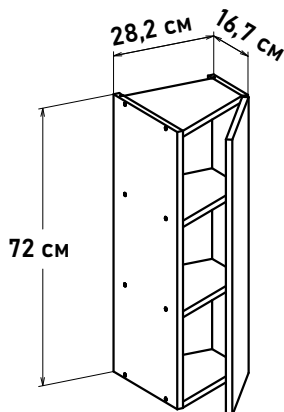

Боковина 16,7 см фасадная без фрезеровки по пласти

Ширина

28,2 см - 4293 руб/шт

Шкаф навесной, бутылочница, (Бутылочница-корзина, приобретается отдельно)

B057015