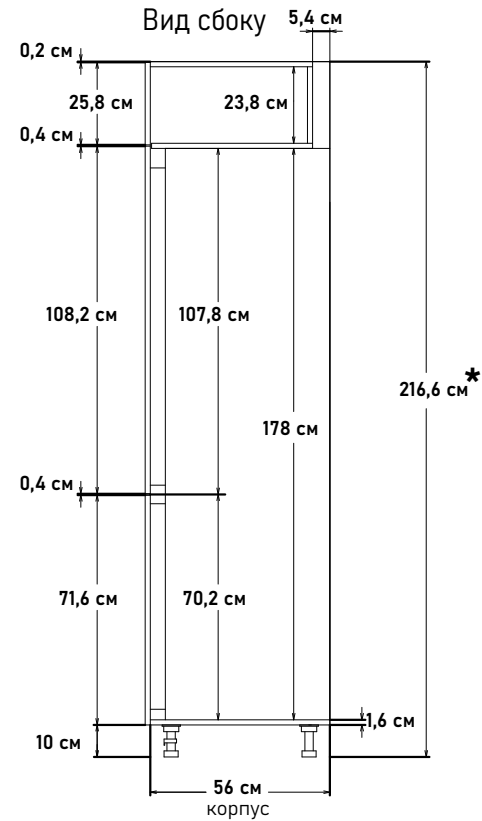

Шкаф под встр. холод. - 1780, глубина 56 см, под 72 навесные

Встраиваемый холодильник (ШхВхГ) 60x216,6x56 см (Подъемный мех-м Free Flap 1.5)