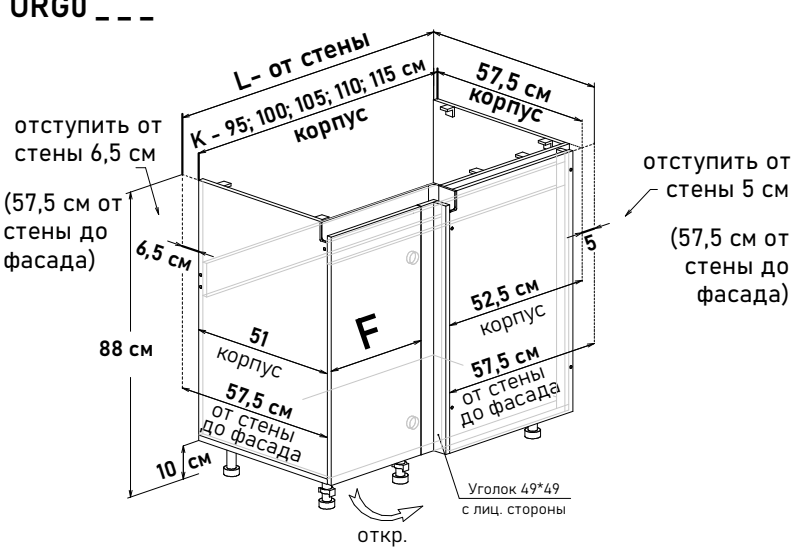

Ширина

95 см - 6001 руб/шт

100 см - 6225 руб/шт

105 см - 6441 руб/шт

110 см - 6814 руб/шт

115 см - 7055 руб/шт

Артикул	L ширина от стены	K ширина короба	F ширина фасада
ULG0095	100	95	35,6
ULG0100	105	100	40,6
ULG0105	110	105	45,6
ULG0110	115	110	50,6
ULG0115	120	115	55,6

Gola Шкаф напольный угловой, правый, под мойку, открывание правое (без задней стенки)

URG0 _ _ _