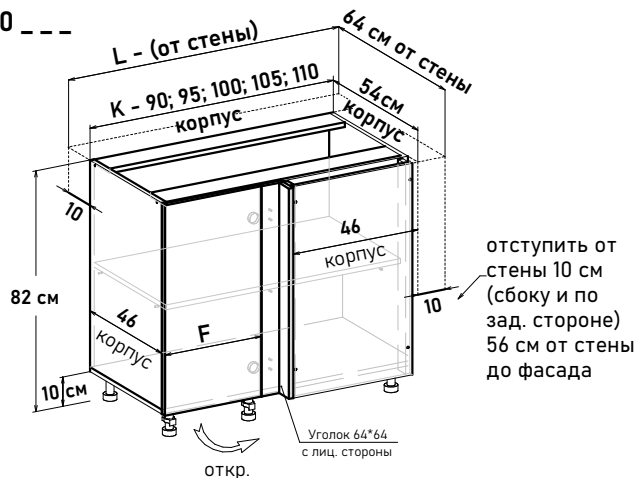

UR57064

Ширина

64 см - 5829 руб/шт

Шкаф напольный угловой, правый, с полкой, открывание правое (не под мойку)

RU60 ---

Ширина

90 см - 6092 руб/шт

95 см - 6367 руб/шт