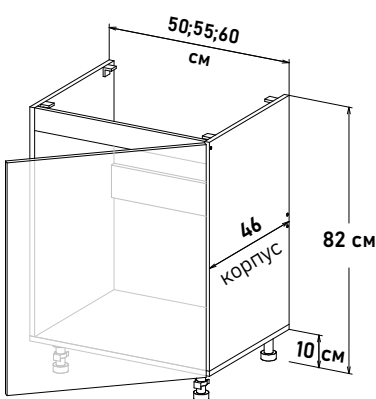

Ширина

50 см - 3787 руб/шт	☐
55 см - 3963 руб/шт	☐
60 см - 4358 руб/шт	☐

Шкаф напольный, под мойку
открытие левое, правое
(без задней стенки)

NM600 __