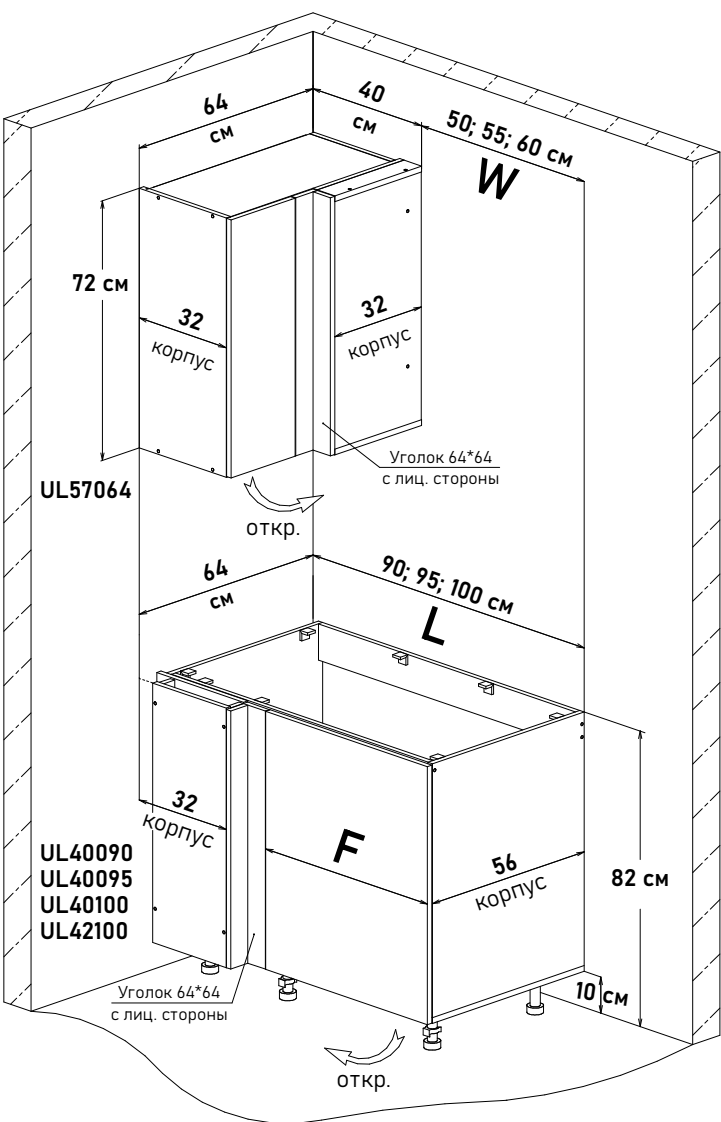

Модульная кухня, пример расстановки,
угловых модулей навесные 72 см
с примыкающей напольной базой 32см (глубина)

БОЯРД УФА

Навесной	Напольный	L	W	F
UL57064	UL40090	90	50	49,6
	UL40095	95	55	54,6
	UL40100	100	60	59,6
	UL42100	100	60	59,6

Навесной	Напольный	L	W	F
UR57064	UR40090	90	50	49,6
	UR40095	95	55	54,6
	UR40100	100	60	59,6
	UR42100	100	60	59,6