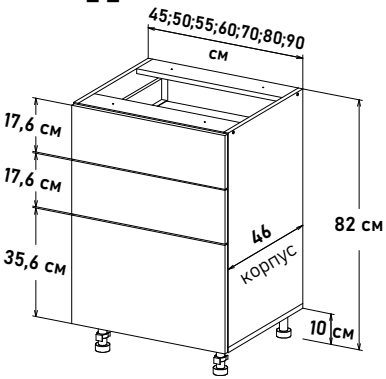

Шкаф напольный, с полкой, открывание левое, правое с выд-ым ящиком SB18 L450

NS651 --

Ширина

- 60 см - 7025 руб/шт
- 65 см - 7245 руб/шт
- 70 см - 7464 руб/шт
- 75 см - 7684 руб/шт
- 80 см - 7959 руб/шт
- 85 см - 8288 руб/шт
- 90 см - 8617 руб/шт

Шкаф напольный, с выд-ми ящиками SB18-18-20 L450

YS653 --

Ширина

- 30 см - 9166 руб/шт
- 35 см - 9418 руб/шт
- 40 см - 9715 руб/шт
- 45 см - 10044 руб/шт
- 50 см - 10264 руб/шт
- 55 см - 10615 руб/шт
- 60 см - 10867 руб/шт
- 65 см - 11164 руб/шт
- 70 см - 11823 руб/шт
- 75 см - 12130 руб/шт
- 80 см - 12404 руб/шт
- 85 см - 12843 руб/шт
- 90 см - 13117 руб/шт