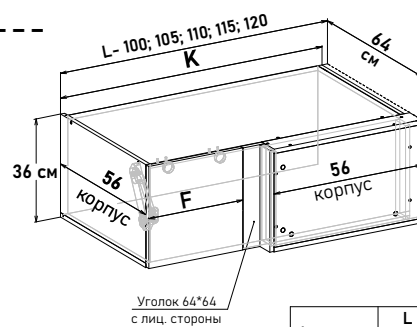

Навесные, (третий уровень - угловые) открывание с ручкой

Шкаф навесной угловой, левый, с подъемным механизмом Free Flap 1.5 (открывание с ручкой)

Шкаф навесной угловой, правый, с подъемным механизмом Free Flap 1.5 (открывание с ручкой)

Ширина	Артикул	L общая ширина	F ширина фасада	K ширина короба
100 см - 6356 руб/шт ☐	LF10100	100	35,6	98
105 см - 6488 руб/шт ☐	LF10105	105	40,6	103
110 см - 6575 руб/шт ☐	LF10110	110	45,6	108
115 см - 6730 руб/шт ☐	LF10115	115	50,6	113
120 см - 6893 руб/шт ☐	LF10120	120	55,6	118

Ширина	Артикул	L общая ширина	F ширина фасада	K ширина короба
100 см - 6356 руб/шт ☐	RF10100	100	35,6	98
105 см - 6488 руб/шт ☐	RF10105	105	40,6	103
110 см - 6575 руб/шт ☐	RF10110	110	45,6	108
115 см - 6730 руб/шт ☐	RF10115	115	50,6	113
120 см - 6893 руб/шт ☐	RF10120	120	55,6	118

Модульная кухня, (третий уровень - угловые) PUSH отталкиватель

Шкаф навесной угловой, левый, с подъемным механизмом Free Flap 1.5 (PUSH-отталкиватель)

Шкаф навесной угловой, правый, с подъемным механизмом Free Flap 1.5 (PUSH-отталкиватель)