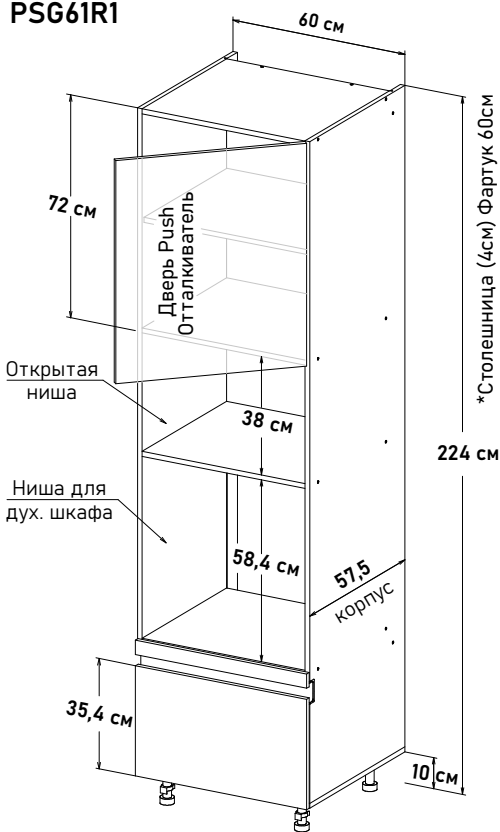

Ширина

60 см - 13927 руб/шт

Gola Пенал под дух.шк. откр. левое, вид.ящ. SB20

PSG62L1