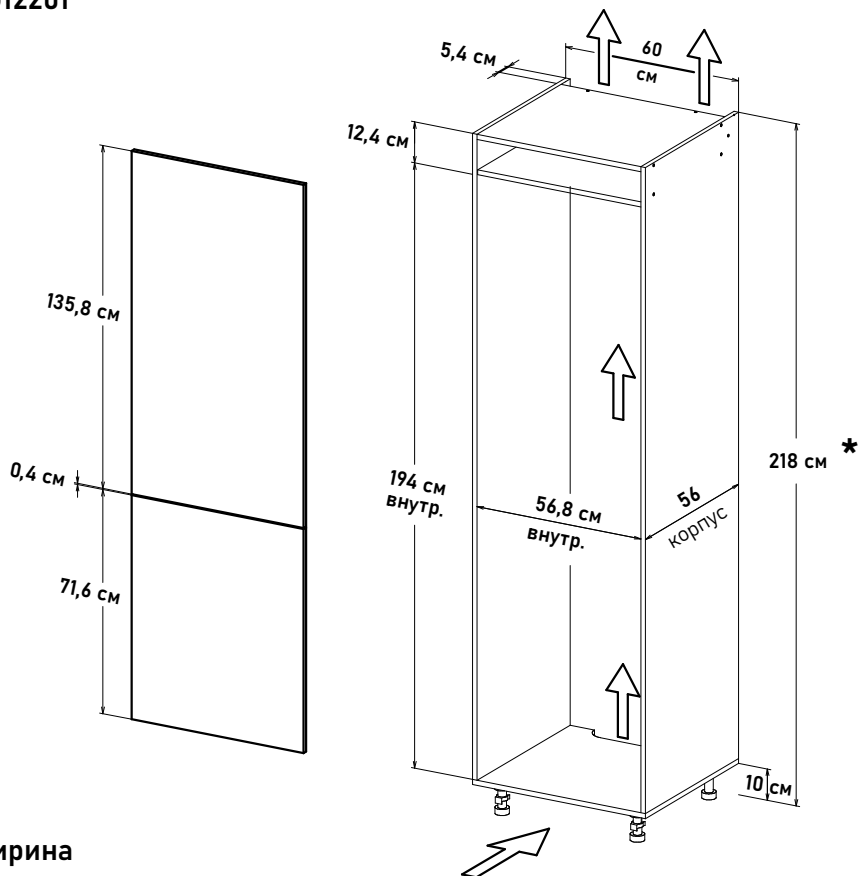

Встраиваемый холодильник, с жестким креплением фасадов, (ШхВхГ) 60x218x56 см 12201

Н012201

Ширина

60 см - 9877 руб/шт ☐

Внимание, установите в цоколь вентиляционную решетку

* Высота пенала = напольные короба 82см + столешница 2,6 (4) см + фартук 60см + навесные короба 72см