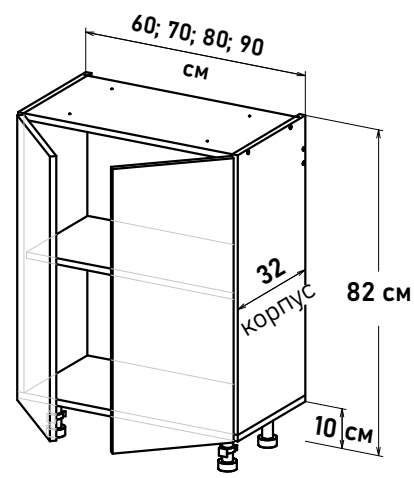

## Напольные, глубиной 32 см

Шкаф напольный, с полкой  
открытие левое

LP400 \_ \_

Шкаф напольный, с полкой  
открытие правое

RP400 \_ \_

Шкаф напольный, с полкой  
открытие левое, правое

NP400 \_ \_

**Ширина**