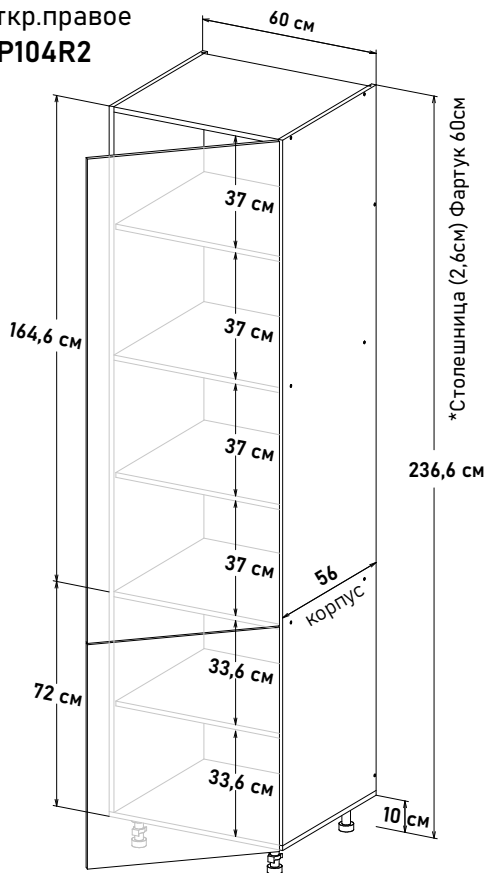

Ширина

60 см - 14489 руб/шт

Пенал с закрытыми полками,  
откр.правое  
PP104R2

Ширина

60 см - 14489 руб/шт

\* Высота пенала = напольные короба 82см + столешница + фартук 60см + навесные короба 92см

Шкаф под встр. холод. - 1780, глубина 56 см, под 72 навесные