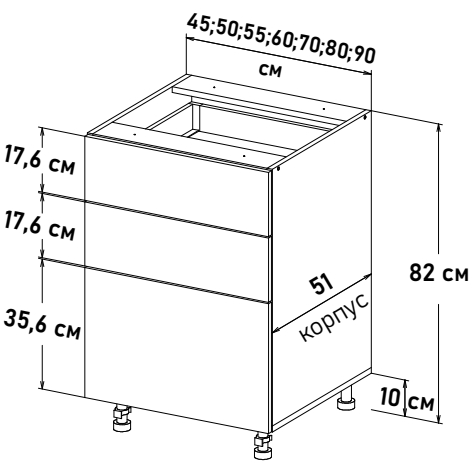

Напольные, глубиной 51 см

Шкаф напольный, с выд-ми
ящиками SB18-18-20 L500
YS363 _ _

Ширина

30 см - 9220 руб/шт	☐
35 см - 9495 руб/шт	☐
40 см - 9825 руб/шт	☐
45 см - 10154 руб/шт	☐
50 см - 10373 руб/шт	☐
55 см - 10758 руб/шт	☐
60 см - 11032 руб/шт	☐
65 см - 11306 руб/шт	☐
70 см - 11911 руб/шт	☐
75 см - 12294 руб/шт	☐
80 см - 12569 руб/шт	☐
85 см - 13008 руб/шт	☐
90 см - 13282 руб/шт	☐

Шкаф напольный, с выд-ми
ящиками SB20-20 L500
YS362 _ _