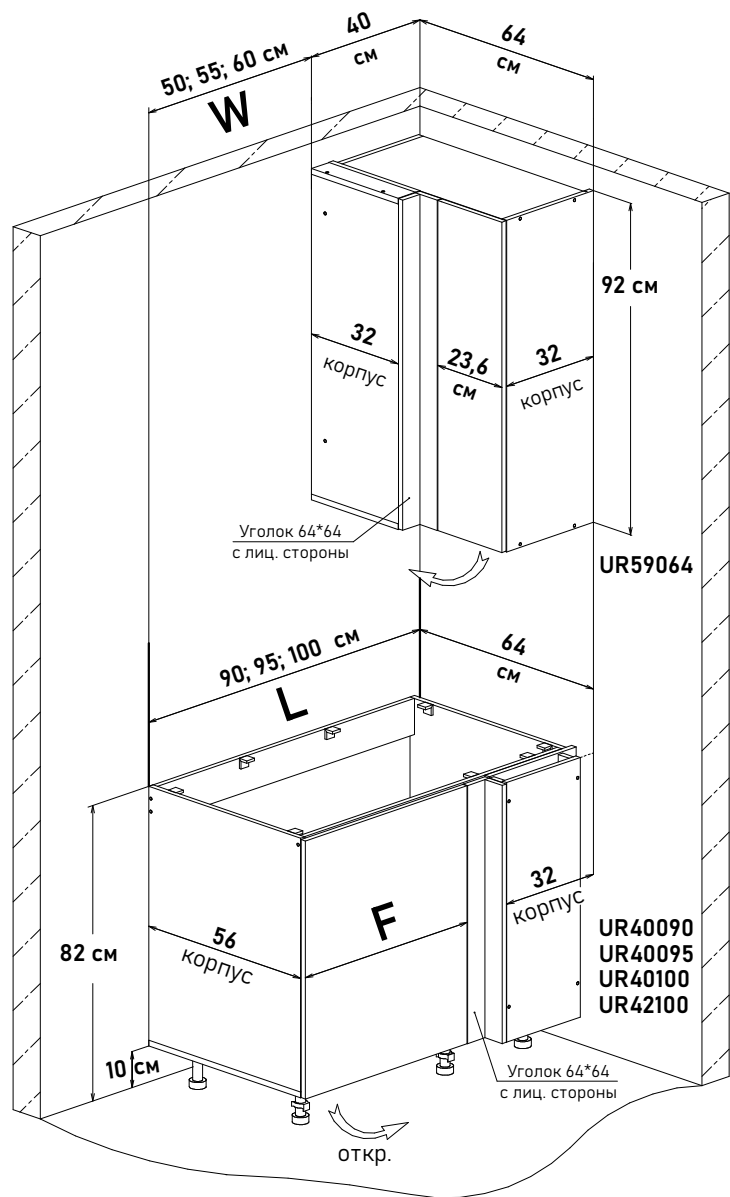

Модульная кухня, пример расстановки,
угловых модулей навесные 92 см
с примыкающей напольной базой 32см (глубина)

БОЯРД УФА

Навесной	Напольный	L	W	F
UL59064	UL40090	90	50	49,6
	UL40095	95	55	54,6
	UL40100	100	60	59,6
	UL42100	100	60	59,6

Навесной	Напольный	L	W	F
UR59064	UR40090	90	50	49,6
	UR40095	95	55	54,6
	UR40100	100	60	59,6
	UR42100	100	60	59,6