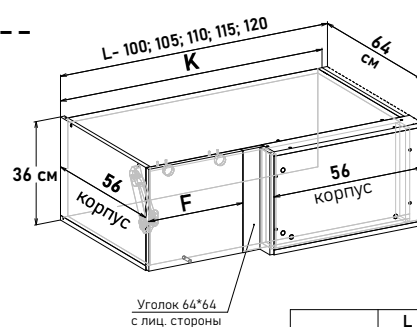

Ширина	Артикул	L общая ширина	F ширина фасада	K ширина короба
100 см - 7135 руб/шт ☐	LF11100	100	35,6	98
105 см - 7267 руб/шт ☐	LF11105	105	40,6	103
110 см - 7355 руб/шт ☐	LF11110	110	45,6	108
115 см - 7508 руб/шт ☐	LF11115	115	50,6	113
120 см - 7684 руб/шт ☐	LF11120	120	55,6	118

Ширина	Артикул	L общая ширина	F ширина фасада	K ширина короба
100 см - 7135 руб/шт ☐	RF11100	100	35,6	98
105 см - 7267 руб/шт ☐	RF11105	105	40,6	103
110 см - 7355 руб/шт ☐	RF11110	110	45,6	108
115 см - 7508 руб/шт ☐	RF11115	115	50,6	113
120 см - 7684 руб/шт ☐	RF11120	120	55,6	118

Открывание с ручкой (третий уровень)

Шкаф навесной, с подъемным механизмом Free Flap 1.5 (открывание с ручкой)

Открывание PUSH (третий уровень)

Шкаф навесной, с подъемным механизмом Free Flap 1.5, (PUSH-отталкиватель)