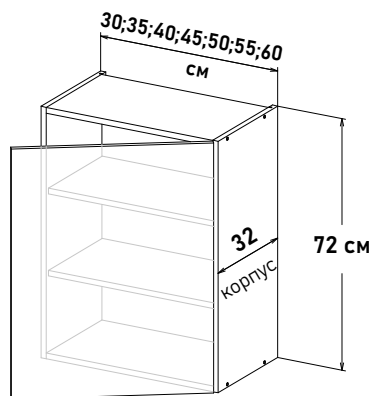

Ширина

- 15 см - 2580 руб/шт ☐
- 20 см - 2854 руб/шт ☐
- 25 см - 3183 руб/шт ☐
- 30 см - 3327 руб/шт ☐
- 35 см - 3534 руб/шт ☐
- 40 см - 3787 руб/шт ☐
- 45 см - 3985 руб/шт ☐
- 50 см - 4237 руб/шт ☐
- 55 см - 4456 руб/шт ☐
- 60 см - 4939 руб/шт ☐

Шкаф навесной, с полками, открывание левое, правое NP570 __