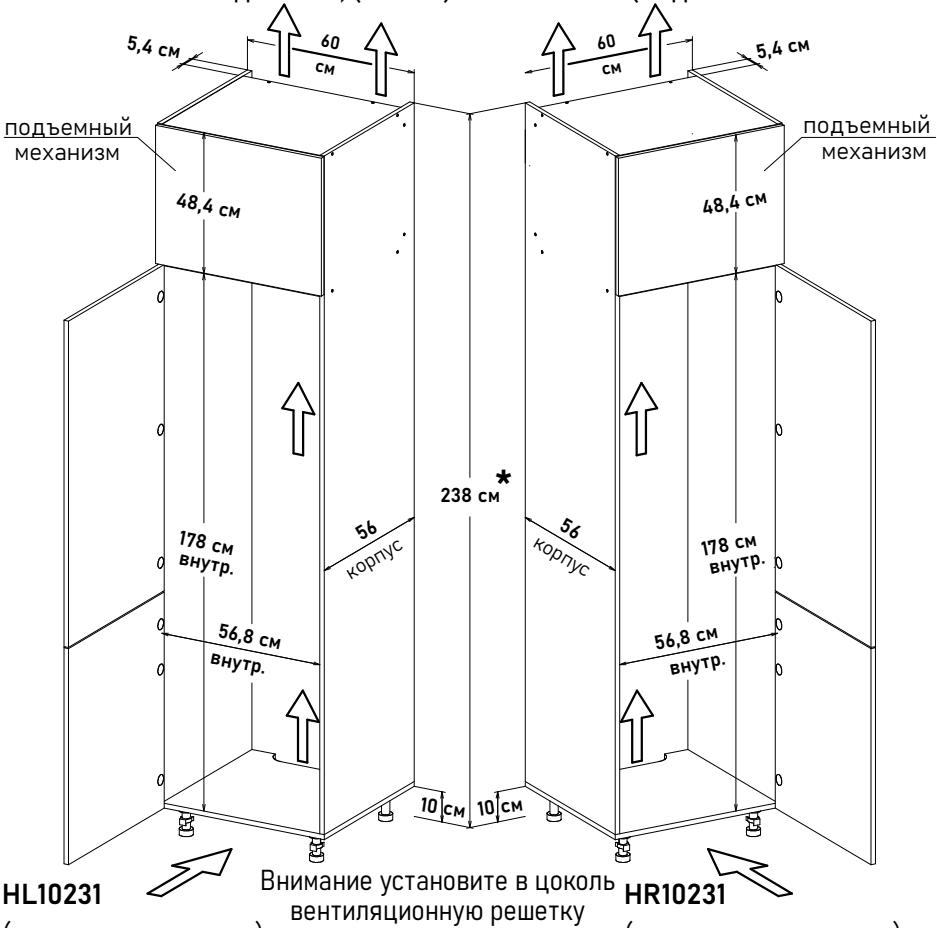

Встаиваемый холодильник, (ШхВхГ) 60x238x56 см (Подъемный мех-м Free Flap 1.5)

HL10231

Внимание установите в цоколь вентиляционную решетку

HR10231

(открытие левое)

(открытие правое)

60 см - 13874 руб/шт ☐

60 см - 13874 руб/шт ☐

* Высота пенала = напольные коробка 82см + столешница 2,6 (4) см + фартук 60см + навесные коробка 92см