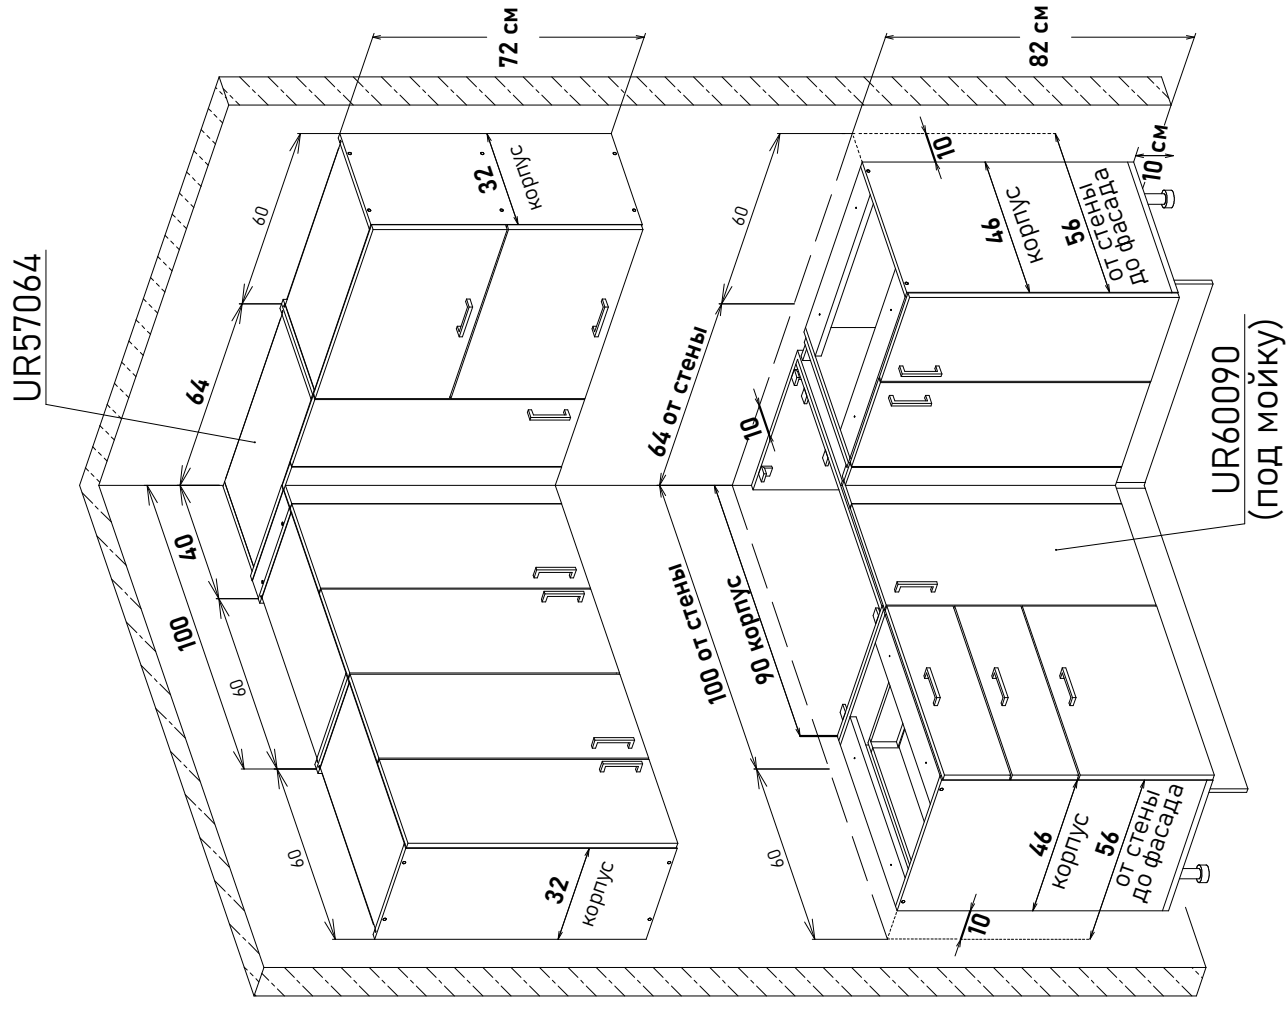

Пример, с угловыми модулями, напольные глубиной 46 см, навесные высотой 72 см

БОЯРД УФА

Угловые, навесные глубина 32 см высота 72 см

Угловые напольные, с полкой, глубина 56 см  
(примеры расстановки на стр. 35-36)