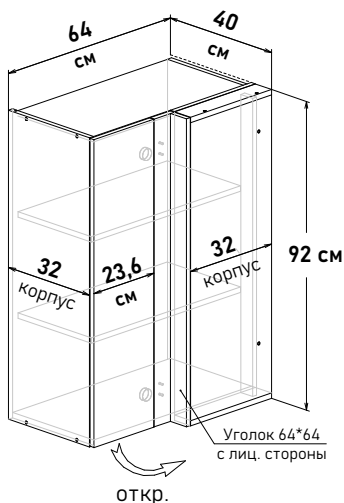

Угловые, навесные глубина 32 см высота 92 см

Угловые напольные, под мойку, глубина 46 см (примеры расстановки на стр. 47-48)

Шкаф навесной угловой, левый, с полками, открывание правое

UL59064

Ширина

64 см - 6488 руб/шт

Шкаф навесной угловой, правый, с полками, открывание левое

UR59064