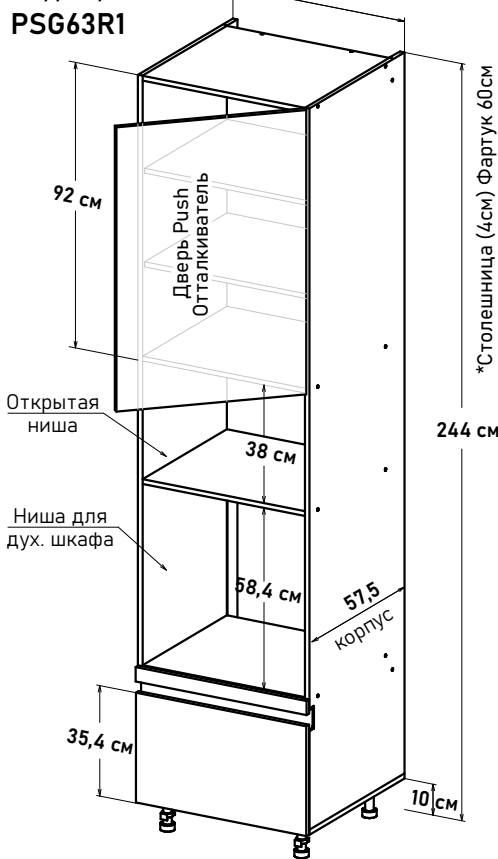

Gola Пенал под дух.шк. откр. правое, вид.ящ. SB20

Ширина
60 см - 14814 руб/шт ☐