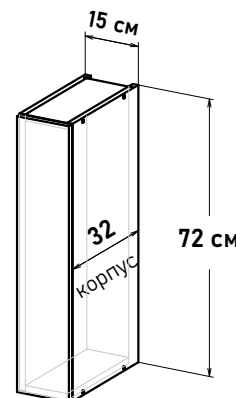

**SR57282**

Боковина 16,7 см фасадная без фрезеровки по пласти

**Ширина**

**28,2 см - 4293 руб/шт**

Шкаф навесной, бутылочница, (Бутылочница-корзина, приобретается отдельно)

**B057015**

**Ширина**

**15 см - 1976 руб/шт**