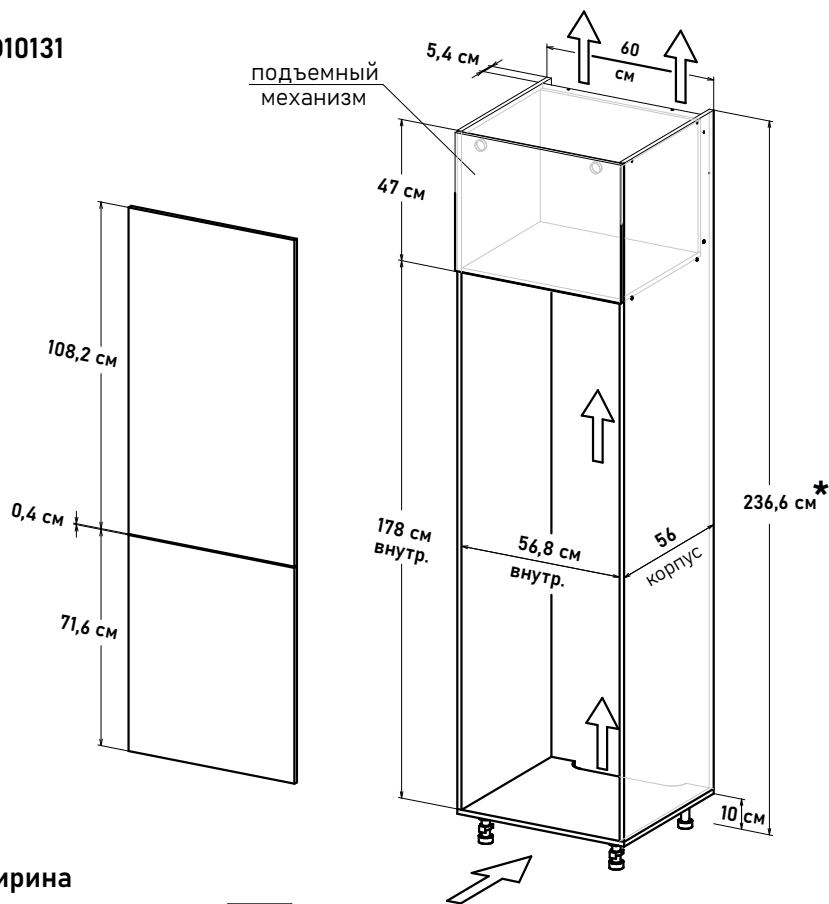

Шкаф под встр. холод. - 1780, глубина 56 см, под 92 навесные

Встраиваемый холодильник, с жестким креплением фасадов, (ШхВхГ) 60x236,6x56 см (Подъемный мех-м Free Flap 1.5)

H010131