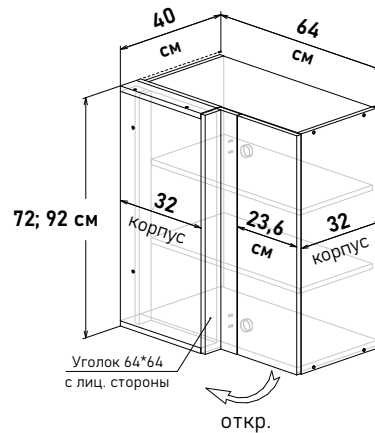

UL57064 высота 72см

UL59064 высота 92см

Ширина

64 см, высота 72см - 5829 руб/шт

64 см, высота 92см - 6488 руб/шт

Шкаф навесной угловой, правый, с полками, открывание левое

UR57064 высота 72см

UR57064 высота 92см