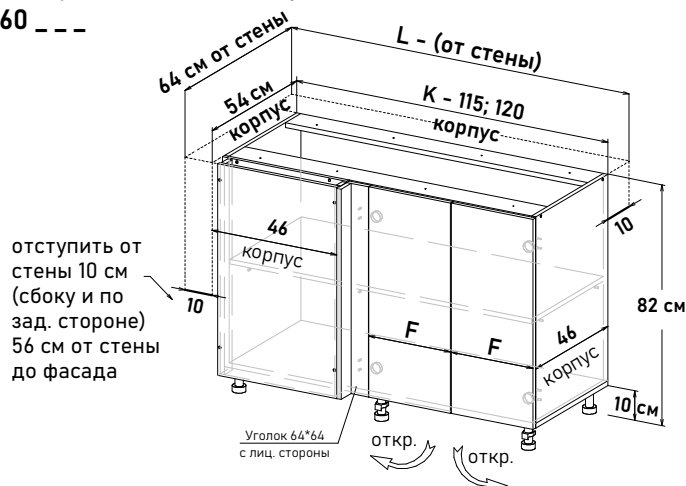

Шкаф напольный угловой, левый, с полкой, открывание левое, правое (не под мойку)

NU60 ---

Ширина

115 см - 7629 руб/шт

120 см - 7848 руб/шт

Артикул	L ширина от стены	K ширина короба	F ширина фасада
NU60115	125	115	30,1
NU60120	130	120	32,6