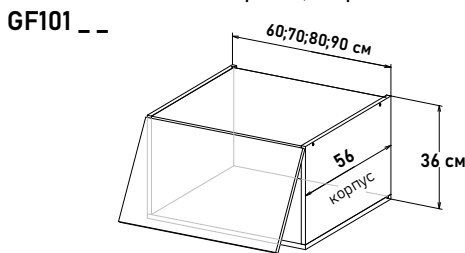

Ширина	Артикул	L общая ширина	F ширина фасада
60 см - 4402 руб/шт ☐	GF10160	60	59,6
70 см - 5588 руб/шт ☐	GF10170	70	69,6
80 см - 6159 руб/шт ☐	GF10180	80	79,6
90 см - 6674 руб/шт ☐	GF10190	90	89,6

Ширина	Артикул	L общая ширина	F ширина фасада
60 см - 5181 руб/шт ☐	GF11160	60	59,6
70 см - 6367 руб/шт ☐	GF11170	70	69,6
80 см - 6937 руб/шт ☐	GF11180	80	79,6
90 см - 7399 руб/шт ☐	GF11190	90	89,6

ВНИМАНИЕ 3-ИЙ УРОВЕНЬ, УСТАНАВЛИВАТЬ ПОВЕРХ ВТОРОГО УРОВНЯ!