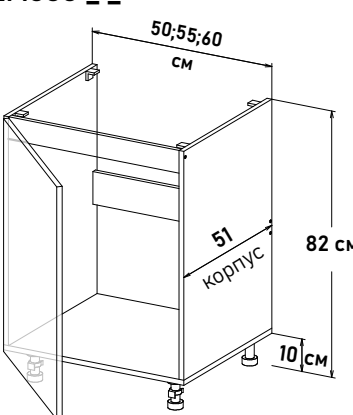

Ширина

- 60 см - 4983 руб/шт ☐
- 65 см - 5214 руб/шт ☐
- 70 см - 5445 руб/шт ☐
- 75 см - 5653 руб/шт ☐
- 80 см - 5928 руб/шт ☐
- 85 см - 6203 руб/шт ☐
- 90 см - 6422 руб/шт ☐

Шкаф напольный, под мойку
открытие левое
(без задней стенки)

LM300 _ _

Ширина

- 50 см - 3854 руб/шт ☐
- 55 см - 4017 руб/шт ☐
- 60 см - 4412 руб/шт ☐

Шкаф напольный, под мойку
открытие правое
(без задней стенки)

RM300 _ _