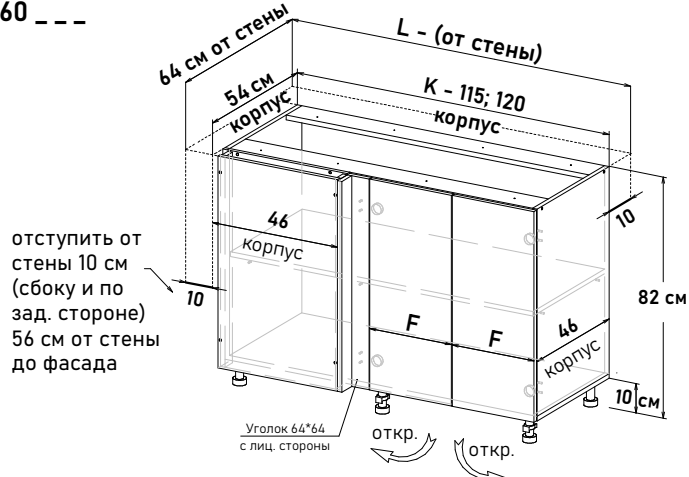

отступить от стены 10 см (сбоку и по зад. стороне) 56 см от стены до фасада

Ширина

115 см - 7629 руб/шт ☐

120 см - 7848 руб/шт ☐

Артикул	L ширина от стены	K ширина коробка	F ширина фасада
NU60115	125	115	30,1
NU60120	130	120	32,6

Шкаф напольный угловой, правый, с полкой, открывание левое, правое (не под мойку)

ZU60 ---