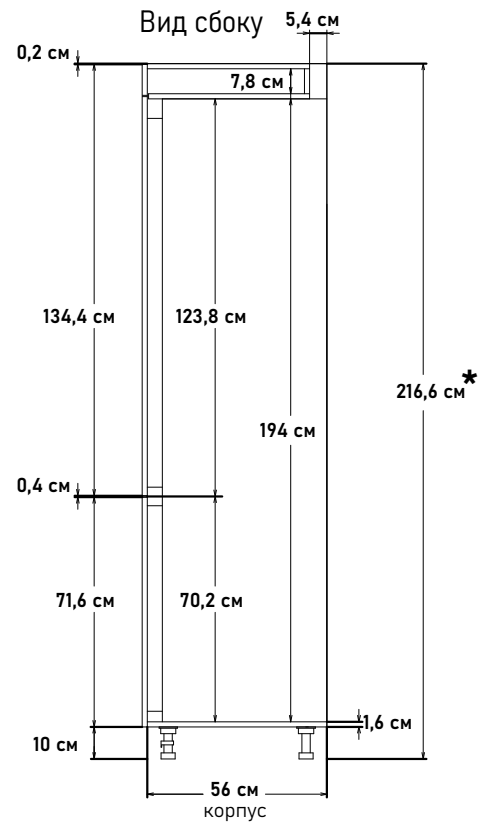

Шкаф под встр. холод. - 1940, глубина 56 см, под 72 навесные

Встраиваемый холодильник (ШхВхГ) 60x216,6x56 см 12101 (Подъемный мех-м Free Flap 1.5)