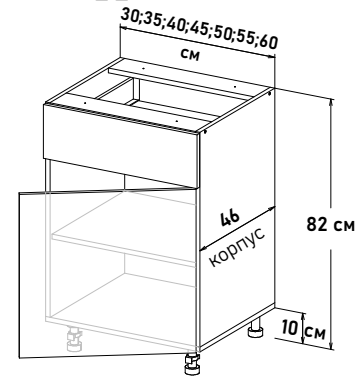

Ширина

- 30 см - 5050 руб/шт ☐
- 35 см - 5324 руб/шт ☐
- 40 см - 5576 руб/шт ☐
- 45 см - 5817 руб/шт ☐
- 50 см - 6027 руб/шт ☐
- 55 см - 6312 руб/шт ☐
- 60 см - 6751 руб/шт ☐

Шкаф напольный, с полкой, открывание левое, правое с выд-ым ящиком SB18 L450

NS651 --