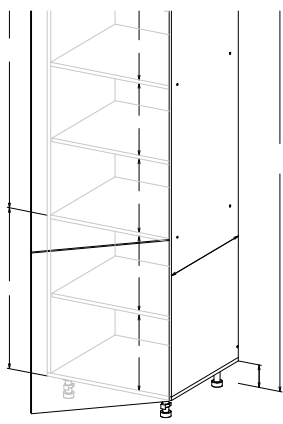

\* Высота пенала = напольные короба 82см + столешница + фартук 60см + навесные короба 72см

БОЯРД УФА