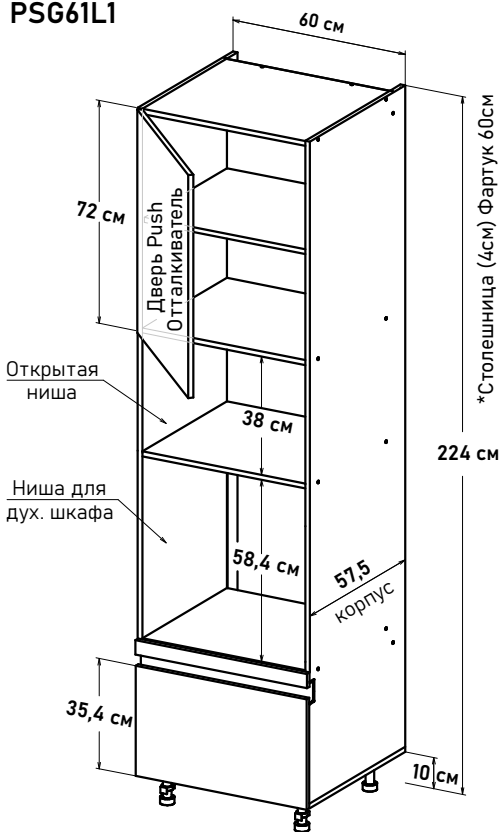

Пеналы, под профиль ручку Gola, глубиной 57,5 см, под 72 навесные

Gola Пенал под дух.шк. откр. левое, вид.ящ. SB20

PSG61L1

Ширина

60 см - 13927 руб/шт

Gola Пенал под дух.шк. откр. правое, вид.ящ. SB20

PSG61R1