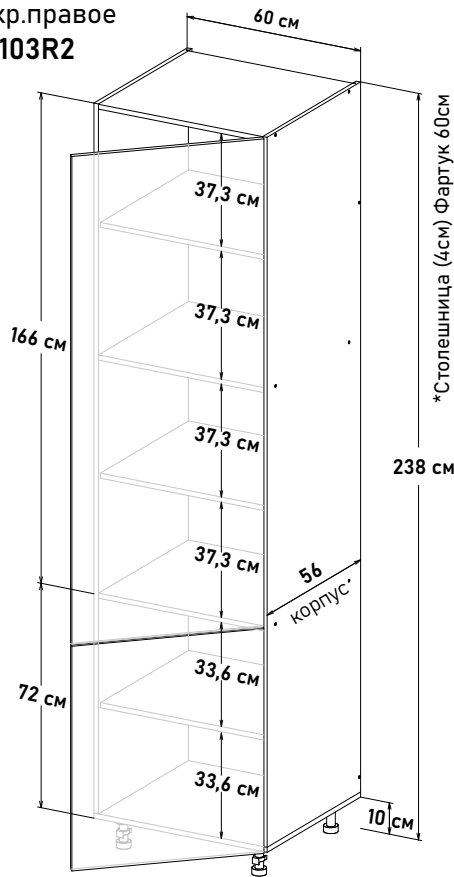

Пенал с закрытыми полками,
откр.правое
PP103R2

Ширина

60 см - 14489 руб/шт