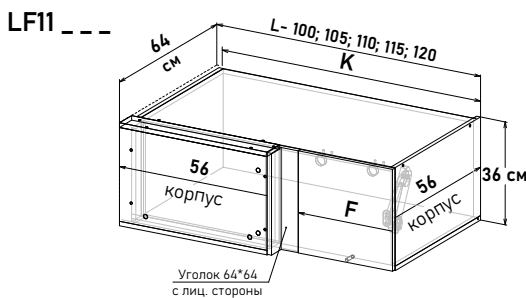

Ширина	Артикул	L общая ширина	F ширина фасада	K ширина короба
100 см - 7135 руб/шт ☐	LF11100	100	35,6	98
105 см - 7267 руб/шт ☐	LF11105	105	40,6	103
110 см - 7355 руб/шт ☐	LF11110	110	45,6	108
115 см - 7508 руб/шт ☐	LF11115	115	50,6	113
120 см - 7684 руб/шт ☐	LF11120	120	55,6	118

Ширина	Артикул	L общая ширина	F ширина фасада	K ширина короба
100 см - 7135 руб/шт ☐	RF11100	100	35,6	98
105 см - 7267 руб/шт ☐	RF11105	105	40,6	103
110 см - 7355 руб/шт ☐	RF11110	110	45,6	108
115 см - 7508 руб/шт ☐	RF11115	115	50,6	113
120 см - 7684 руб/шт ☐	RF11120	120	55,6	118

Открывание с ручкой (третий уровень)

Шкаф навесной, с подъемным механизмом Free Flap 1.5 (открывание с ручкой)

Открывание PUSH (третий уровень)

Шкаф навесной, с подъемным механизмом Free Flap 1.5, (PUSH-отталкиватель)