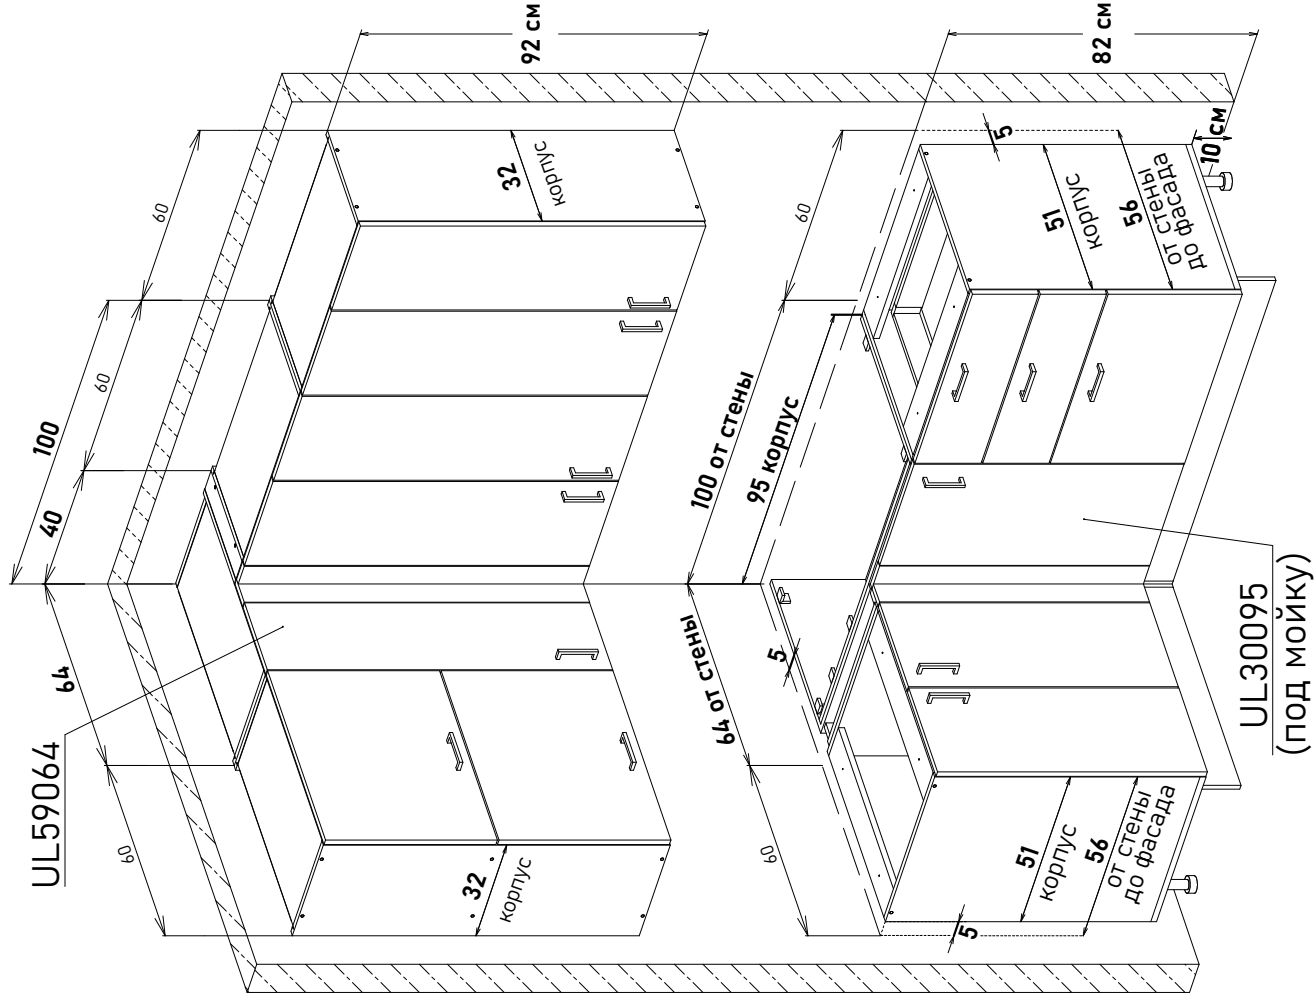

Пример, с угловыми модулями, напольные глубиной 51 см, навесные высотой 92 см

БОЯРДУФА