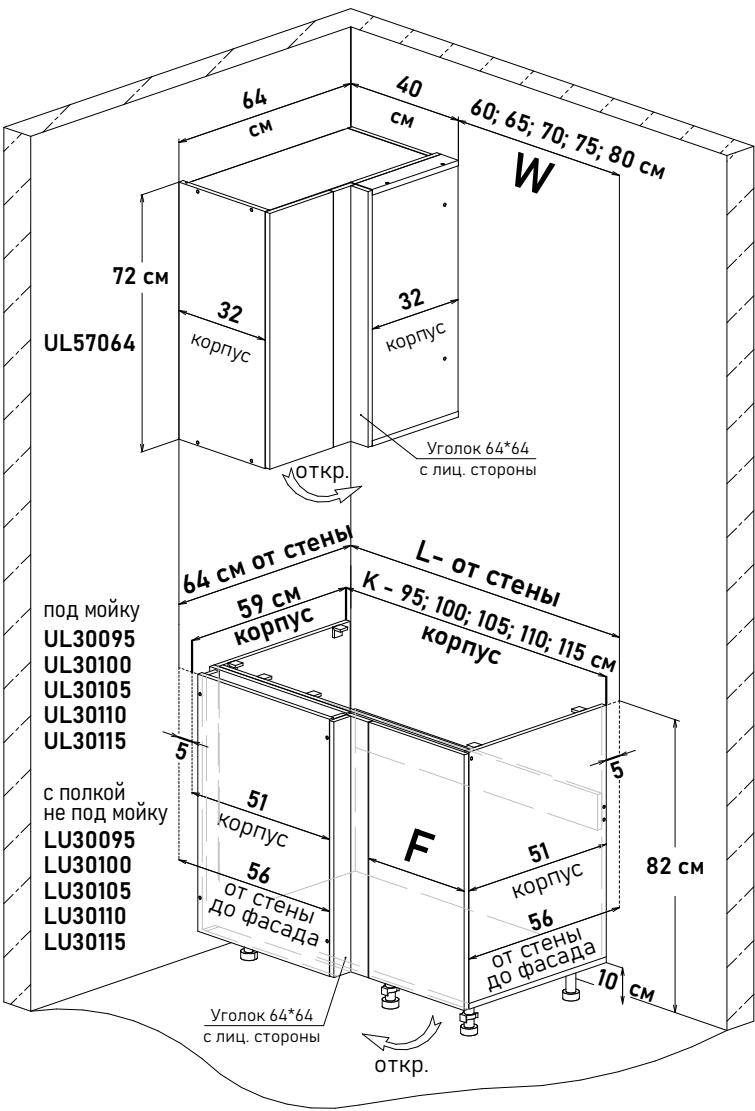

Пример, с угловыми модулями,напольные глубиной 51 см, навесные высотой 72 см

Напольные, отступить от стены 5 см (сбоку и по задней стороне) = 56 см от стены до фасада

Навесной	Напольные		L	K	W	F
	под мойку	с полкой не под мойку				
UL57064	UL30095	LU30095	100	95	60	35,6
	UL30100	LU30100	105	100	65	40,6
	UL30105	LU30105	110	105	70	45,6
	UL30110	LU30110	115	110	75	50,6
	UL30115	LU30115	120	115	80	55,6
		NU30120	125	120	85	30,1-2шт.
		NU30125	130	125	90	32,6-2шт.

Навесной	Напольные		L	K	W	F
	под мойку	с полкой не под мойку				
UR57064	UR30095	RU30095	100	95	60	35,6
	UR30100	RU30100	105	100	65	40,6
	UR30105	RU30105	110	105	70	45,6
	UR30110	RU30110	115	110	75	50,6
	UR30115	RU30115	120	115	80	55,6
		ZU30120	125	120	85	30,1-2шт.
		ZU30125	130	125	90	32,6-2шт.