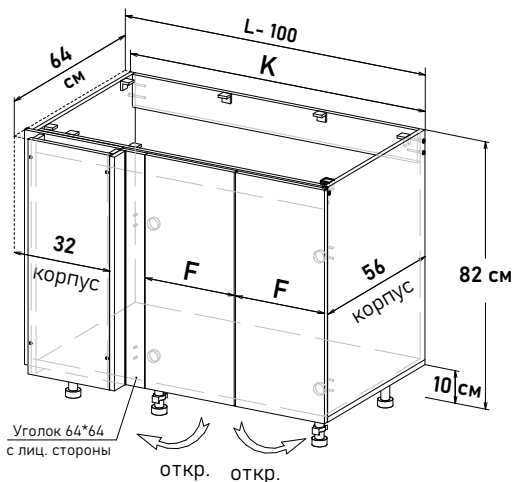

Угловые, навесные глубина 32 см высота 72 см

Угловые напольные, с полкой, глубина 56 см
(примеры расстановки на стр. 35-36)

БОЯРД УФА

Шкаф навесной угловой, левый, с полками, открывание правое

UL57064

Ширина

64 см - 5829 руб/шт ☐

Шкаф напольный угловой, левый, под мойку, открывание левое (без задней стенки)
ВНИМАНИЕ, слева база 32 см

UL40 ---

Ширина

90 см - 6037 руб/шт ☐

95 см - 6279 руб/шт ☐

100 см - 6433 руб/шт ☐

Артикул	L общая ширина	K ширина короба	F ширина фасада
UL40090	90	88	49,6
UL40095	95	93	54,6
UL40100	100	98	59,6

Шкаф навесной угловой, правый, с полками, открывание левое

UR57064

Ширина

64 см - 5829 руб/шт ☐

Шкаф напольный угловой, правый, под мойку, открывание правое (без задней стенки)
ВНИМАНИЕ, справа база 32 см

UR40 ---

Ширина

90 см - 6037 руб/шт ☐

95 см - 6279 руб/шт ☐

100 см - 6433 руб/шт ☐

Артикул	L общая ширина	K ширина короба	F ширина фасада
UR40090	90	88	49,6
UR40095	95	93	54,6
UR40100	100	98	59,6

Шкаф напольный угловой, левый, под мойку, открывание левое, правое (без задней стенки)
ВНИМАНИЕ, слева база 32 см

UL42 ---

Ширина

100 см - 6619 руб/шт ☐

Артикул	L общая ширина	K ширина короба	F ширина фасада
UL42100	100	98	29,6

Шкаф напольный угловой, правый, под мойку, открывание левое, правое (без задней стенки)
ВНИМАНИЕ, справа база 32 см

UR42 ---

Ширина

100 см - 6619 руб/шт ☐

Артикул	L общая ширина	K ширина короба	F ширина фасада
UR42100	100	98	29,6