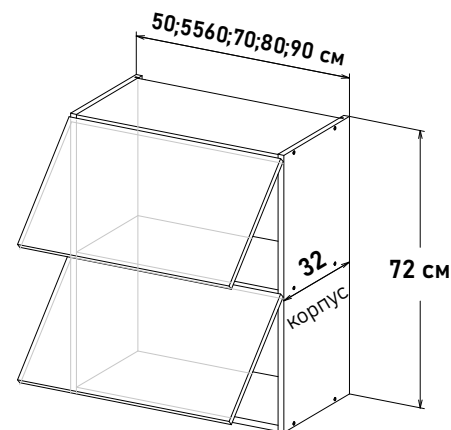

Ширина

50 см - 3622 руб/шт

55 см - 3733 руб/шт

60 см - 3842 руб/шт

65 см - 4731 руб/шт

70 см - 4995 руб/шт

75 см - 5312 руб/шт

80 см - 5522 руб/шт

85 см - 5727 руб/шт

90 см - 6005 руб/шт

Шкаф навесной, с подъемным механизмом Free Flap 1.5 два фасада

GF521 _ _