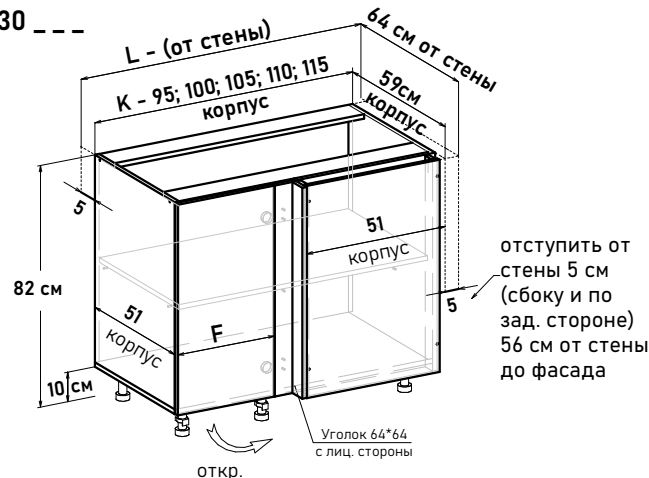

UR57064

Ширина

64 см - 5829 руб/шт

Шкаф напольный угловой, правый, с полкой, открывание правое (не под мойку)

RU30 ---

Ширина

95 см - 6367 руб/шт

100 см - 6586 руб/шт