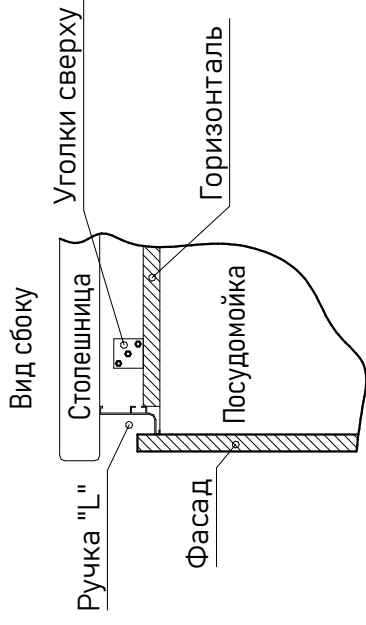

Схема, установки gola ручки, над посудомойкой

Корпуса глубиной 51 см, выставить от стены до фасада 57,5 см