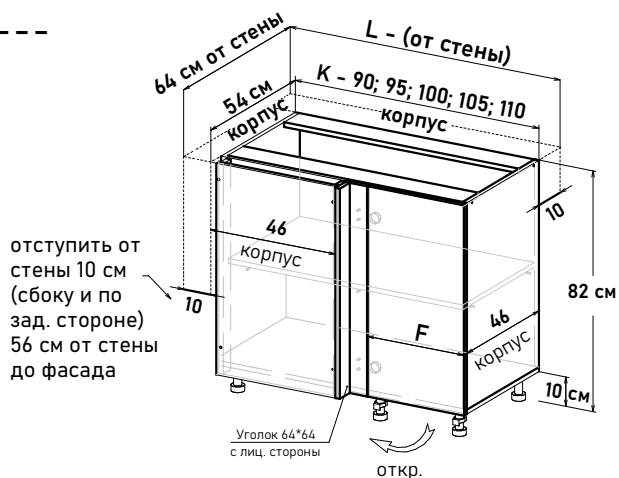

Ширина

64 см - 5829 руб/шт ☐

Шкаф напольный угловой, левый, с полкой, открывание левое (не под мойку)

LU60 ---

Ширина

90 см - 6092 руб/шт ☐

95 см - 6367 руб/шт ☐

100 см - 6586 руб/шт ☐

105 см - 6970 руб/шт ☐

110 см - 7245 руб/шт ☐

Артикул	L ширина от стены	K ширина короба	F ширина фасада
UL60090	100	90	35,6
UL60095	105	95	40,6
UL60100	110	100	45,6
UL60105	115	105	50,6
UL60110	120	110	55,6

Шкаф навесной угловой, правый, с полками, открывание левое

UR57064