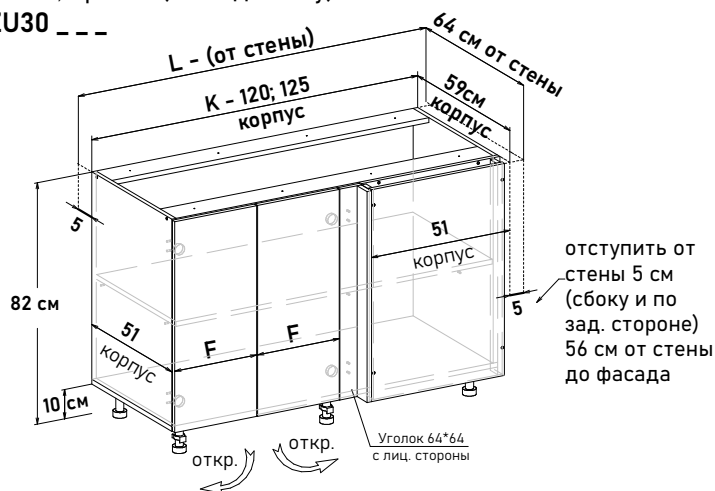

Ширина

120 см - 7848 руб/шт ☐

125 см - 8178 руб/шт ☐

Артикул	L ширина от стены	K ширина короба	F ширина фасада
NU30120	125	120	30,1
NU30125	130	130	32,6

Шкаф напольный угловой, правый, с полкой, открывание левое, правое (не под мойку)

ZU30 ---