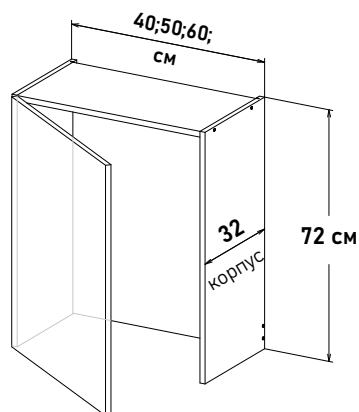

Ширина

- 40 см - 3293 руб/шт ☐
- 50 см - 3699 руб/шт ☐
- 60 см - 4259 руб/шт ☐

Шкаф навесной, под посудосушитель, без дна, открывание правое, (Посудосушитель, приобретается отдельно) RS570 __