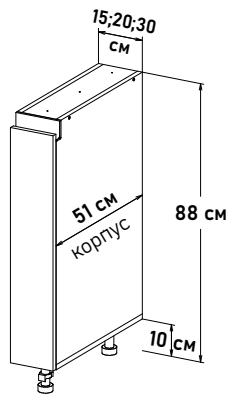

Ширина
15 см - 2263 руб/шт ☐
20 см - 2539 руб/шт ☐
30 см - 2997 руб/шт ☐

Gola Фасад для посудомоечной машины (фасад, без корпуса) PM0G0 __