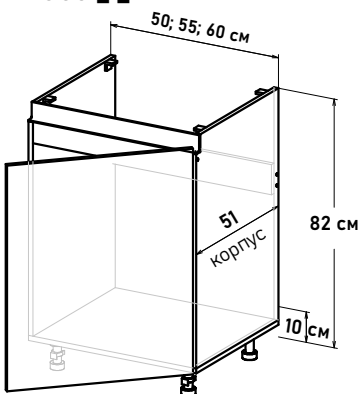

Ширина

- 50 см - 4191 руб/шт ☐
- 55 см - 4420 руб/шт ☐
- 60 см - 4792 руб/шт ☐

Gola Шкаф напольный, под мойку
открывание левое, правое
(без задней стенки)

NMG00 __