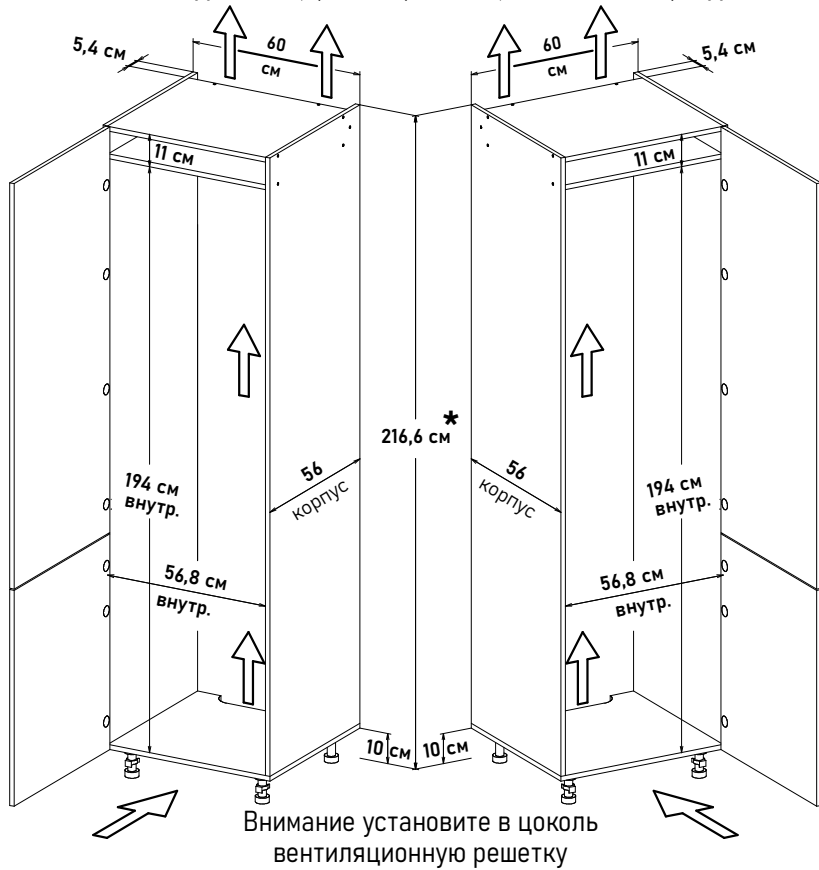

Шкаф под встр. холод. - 1940, глубина 56 см, под 72 навесные

Встраиваемый холодильник (ШхВхГ) 60x216,6x56 см 12101 (Подъемный мех-м Free Flap 1.5)