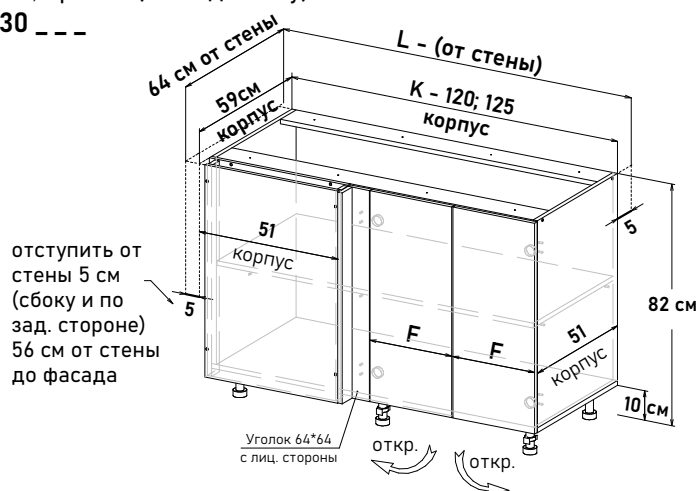

Ширина

95 см - 6367 руб/шт ☐

100 см - 6586 руб/шт ☐

105 см - 6806 руб/шт ☐

110 см - 7190 руб/шт ☐

115 см - 7464 руб/шт ☐

Артикул	L ширина от стены	K ширина короба	F ширина фасада
RU30095	100	95	35,6
RU30100	105	100	40,6
RU30105	110	105	45,6
RU30110	115	110	50,6
RU30115	120	115	55,6

Шкаф напольный угловой, левый, с полкой, открывание левое, правое (не под мойку)

NU30 ---