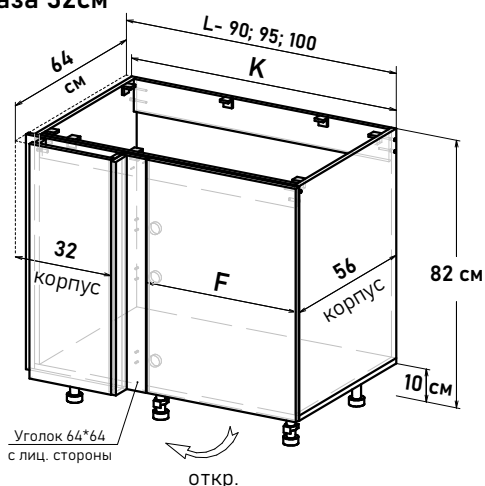

Ширина

90 см - 6037 руб/шт ☐

95 см - 6279 руб/шт ☐

100 см - 6433 руб/шт ☐

Артикул	L общая ширина	K ширина короба	F ширина фасада
UL40090	90	88	49,6
UL40095	95	93	54,6
UL40100	100	98	59,6

Шкаф напольный угловой, правый, под мойку, открывание правое (без задней стенки)
ВНИМАНИЕ, справа база 32 см

UR40 _ _ _