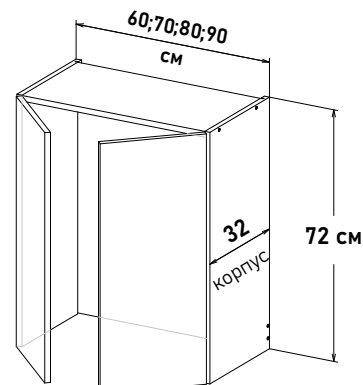

Ширина

- 60 см - 4446 руб/шт ☐
- 70 см - 4808 руб/шт ☐
- 80 см - 5247 руб/шт ☐
- 90 см - 5610 руб/шт ☐