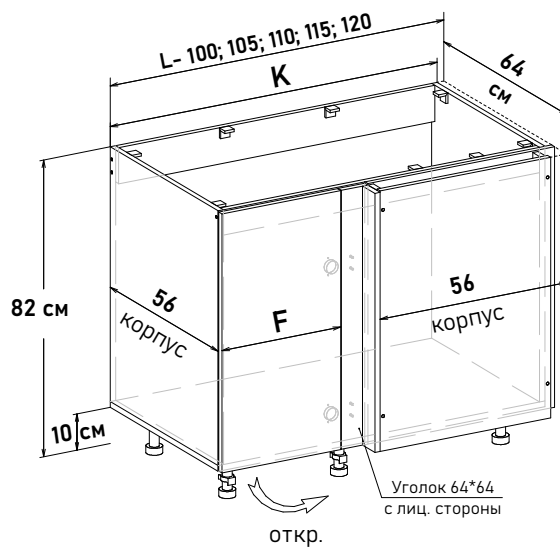

Шкаф напольный угловой, правый, под мойку, открывание правое (без задней стенки)

UR10 _ _ _