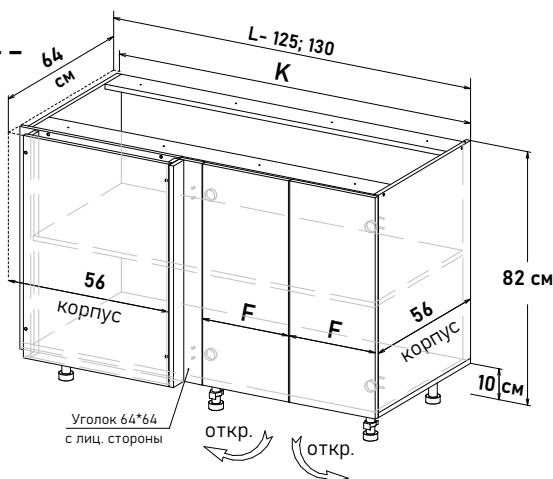

Ширина

100 см - 6696 руб/шт ☐

105 см - 6916 руб/шт ☐

110 см - 7135 руб/шт ☐

115 см - 7574 руб/шт ☐

120 см - 7903 руб/шт ☐

Артикул	L общая ширина	K ширина короба	F ширина фасада
LU10100	100	98	35,6
LU10105	105	103	40,6
LU10110	110	108	45,6
LU10115	115	113	50,6
LU10120	120	118	55,6

Шкаф напольный угловой, левый, с полкой, открывание левое, правое (не под мойку)

NU10

Ширина

125 см - 8452 руб/шт ☐

130 см - 8672 руб/шт ☐

Артикул	L общая ширина	K ширина короба	F ширина фасада
NU10125	125	123	30,1
NU10130	130	128	32,6

Шкаф навесной угловой, правый, с полками, открывание левое

UR57064