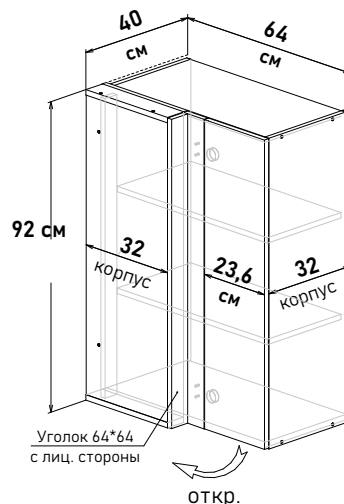

Шкаф навесной угловой, левый, с полками, открывание правое

UL59064

Ширина

64 см - 6488 руб/шт

Шкаф навесной угловой, правый, с полками, открывание левое

UR59064

Ширина

64 см - 6488 руб/шт