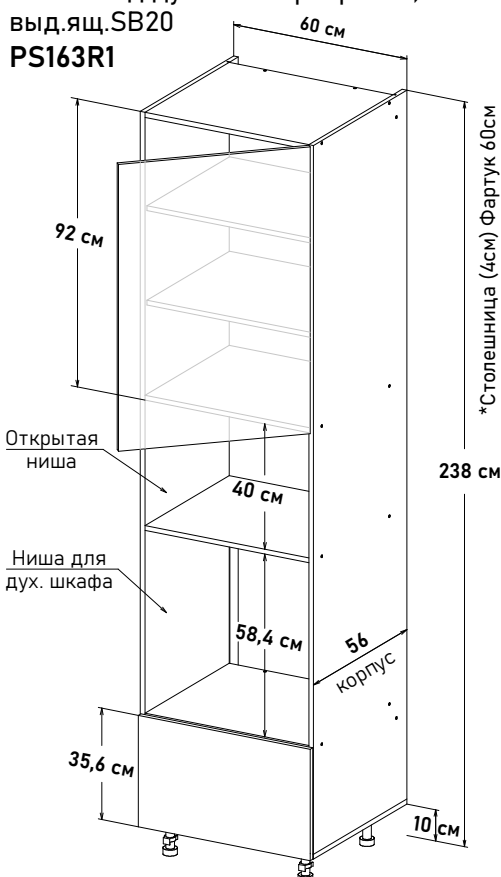

Пенал под дух.шк. откр. правое,
выд.ящ. SB20
PS163R1

Ширина

60 см - 13842 руб/шт