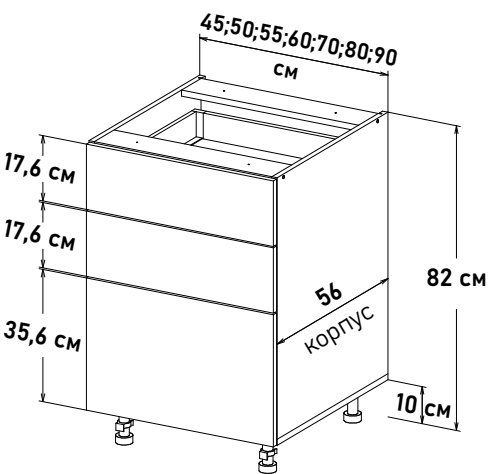

Напольные, глубиной 56 см

Шкаф напольный, с выд-ми
ящиками SB18-18-20 L500
YS163 _ _

Ширина

- 30 см - 9386 руб/шт
- 35 см - 9660 руб/шт
- 40 см - 9934 руб/шт
- 45 см - 10252 руб/шт
- 50 см - 10571 руб/шт
- 55 см - 10879 руб/шт
- 60 см - 11218 руб/шт
- 65 см - 11691 руб/шт
- 70 см - 11976 руб/шт
- 75 см - 12294 руб/шт
- 80 см - 12799 руб/шт
- 85 см - 13172 руб/шт
- 90 см - 13535 руб/шт

Шкаф напольный, с выд-ми
ящиками SB20-20 L500
YS162 _ _