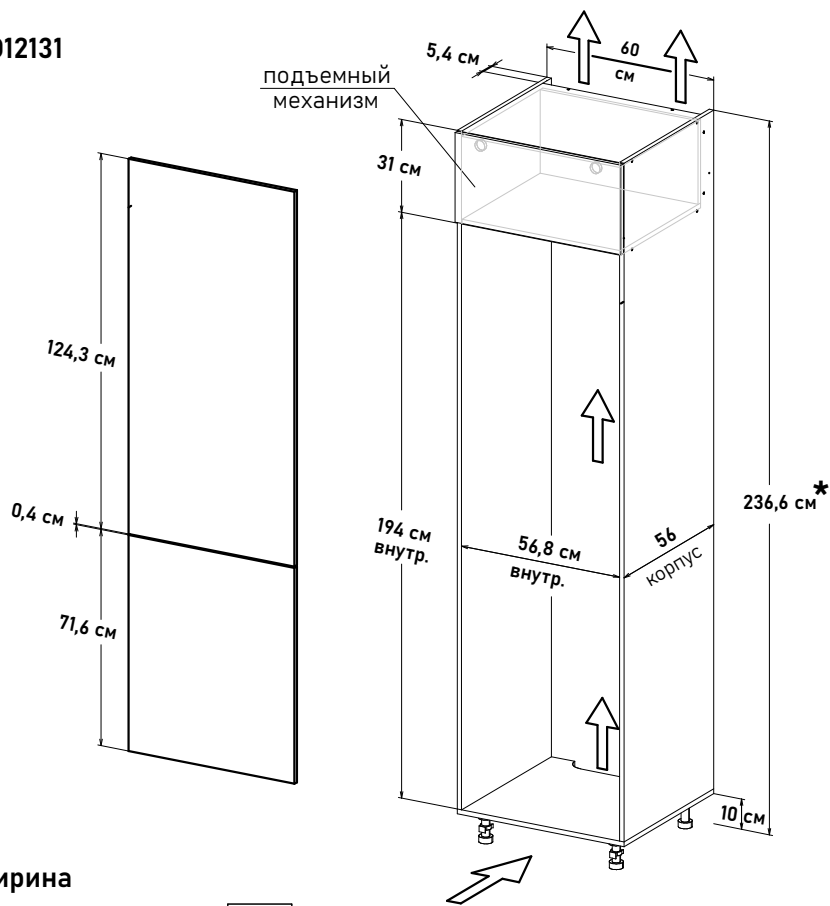

Шкаф под встр. холод. - 1940, глубина 56 см, под 92 навесные

Встраиваемый холодильник, с жестким креплением фасадов, (ШхВхГ) 60x236,6x56 см 12131 (Подъемный мех-м Free Flap 1.5)

H012131