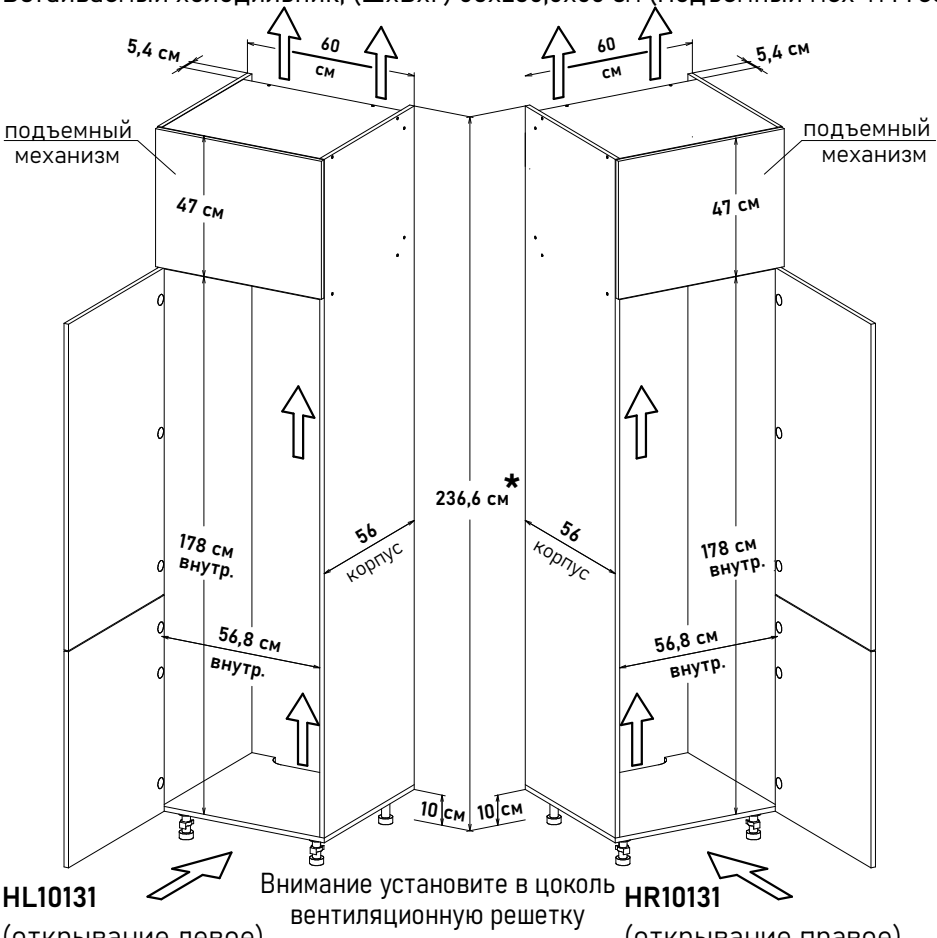

Шкаф под встр. холод. - 1780, глубина 56 см, под 92 навесные

Встаиваемый холодильник, (ШхВхГ) 60x236,6x56 см (Подъемный мех-м Free Flap 1.5)

HL10131

Внимание установите в цоколь вентиляционную решетку

HR10131

(открытие левое)

(открытие правое)

60 см - 13816 руб/шт ☐

60 см - 13816 руб/шт ☐