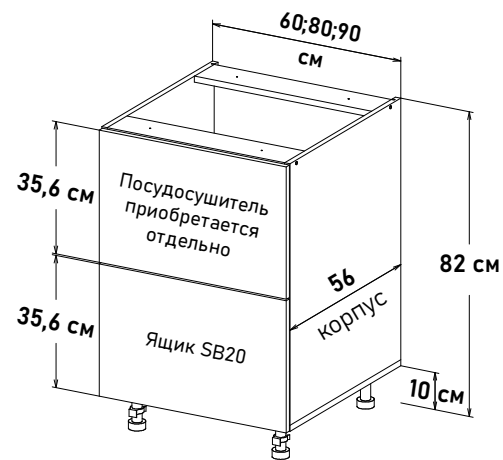

Ширина

- 30 см - 8288 руб/шт
- 35 см - 8562 руб/шт
- 40 см - 8837 руб/шт
- 45 см - 9067 руб/шт
- 50 см - 9374 руб/шт
- 55 см - 9627 руб/шт
- 60 см - 9957 руб/шт
- 65 см - 10373 руб/шт
- 70 см - 10714 руб/шт
- 75 см - 11038 руб/шт
- 80 см - 11449 руб/шт
- 85 см - 11800 руб/шт
- 90 см - 12108 руб/шт

Шкаф напольный, под посудо-
сушитель, выд.ящик SB20 L500
(Посудосушитель, приобретается
отдельно)
SS162 _ _