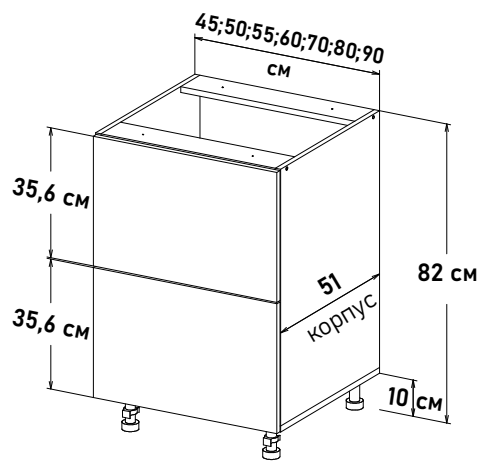

Напольные, глубиной 51 см

Шкаф напольный, с выд-ми
ящиками SB18-18-20 L500
YS363 _ _

Ширина

30 см - 9220 руб/шт	☐
35 см - 9495 руб/шт	☐
40 см - 9825 руб/шт	☐
45 см - 10154 руб/шт	☐
50 см - 10373 руб/шт	☐
55 см - 10758 руб/шт	☐
60 см - 11032 руб/шт	☐
65 см - 11306 руб/шт	☐
70 см - 11911 руб/шт	☐
75 см - 12294 руб/шт	☐
80 см - 12569 руб/шт	☐
85 см - 13008 руб/шт	☐
90 см - 13282 руб/шт	☐

Шкаф напольный, с выд-ми
ящиками SB20-20 L500
YS362 _ _

Ширина

30 см - 8178 руб/шт	☐
35 см - 8398 руб/шт	☐
40 см - 8672 руб/шт	☐
45 см - 8947 руб/шт	☐
50 см - 9166 руб/шт	☐
55 см - 9495 руб/шт	☐
60 см - 9934 руб/шт	☐
65 см - 10044 руб/шт	☐
70 см - 10758 руб/шт	☐
75 см - 10922 руб/шт	☐
80 см - 11251 руб/шт	☐
85 см - 11636 руб/шт	☐
90 см - 11911 руб/шт	☐

Шкаф напольный, под посудо-
сушителем, выд.ящик SB20 L500
(Посудосушитель, приобретается
отдельно)
SS362 _ _

Ширина

60 см - 6751 руб/шт	☐
80 см - 8233 руб/шт	☐
90 см - 8781 руб/шт	☐