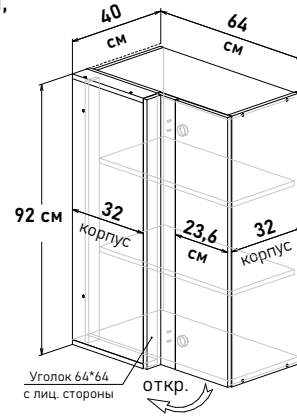

Угловые, навесные глубина 32 см высота 92 см

Угловые напольные, с полкой, глубина 51 см

(примеры расстановки на стр. 43-44)

Шкаф навесной угловой, левый, с полками, открывание правое

UL59064

Ширина

64 см - 6488 руб/шт ☐

Шкаф напольный угловой, левый, с полкой, открывание левое (не под мойку)

LU30 ---

Ширина

95 см - 6367 руб/шт ☐

100 см - 6586 руб/шт ☐

105 см - 6806 руб/шт ☐

110 см - 7190 руб/шт ☐

115 см - 7464 руб/шт ☐

Артикул	L ширина от стены	K ширина короба	F ширина фасада
LU30095	100	95	35,6
LU30100	105	100	40,6
LU30105	110	105	45,6
LU30110	115	110	50,6
LU30115	120	115	55,6

Шкаф навесной угловой, правый, с полками, открывание левое

UR59064

Ширина

64 см - 6488 руб/шт ☐

Шкаф напольный угловой, правый, с полкой, открывание правое (не под мойку)

RU30 ---

Ширина

95 см - 6367 руб/шт ☐

100 см - 6586 руб/шт ☐

105 см - 6806 руб/шт ☐

110 см - 7190 руб/шт ☐

115 см - 7464 руб/шт ☐

Артикул	L ширина от стены	K ширина короба	F ширина фасада
RU30095	100	95	35,6
RU30100	105	100	40,6
RU30105	110	105	45,6
RU30110	115	110	50,6
RU30115	120	115	55,6

Шкаф напольный угловой, левый, с полкой, открывание левое, правое (не под мойку)

NU30 ---

Ширина

120 см - 7848 руб/шт ☐

125 см - 8178 руб/шт ☐

Артикул	L ширина от стены	K ширина короба	F ширина фасада
NU30120	125	120	30,1
NU30125	130	130	32,6

Шкаф напольный угловой, правый, с полкой, открывание левое, правое (не под мойку)

ZU30 ---

Ширина

120 см - 7848 руб/шт ☐

125 см - 8178 руб/шт ☐

Артикул	L ширина от стены	K ширина короба	F ширина фасада
ZU30120	125	120	30,1
ZU30125	130	130	32,6