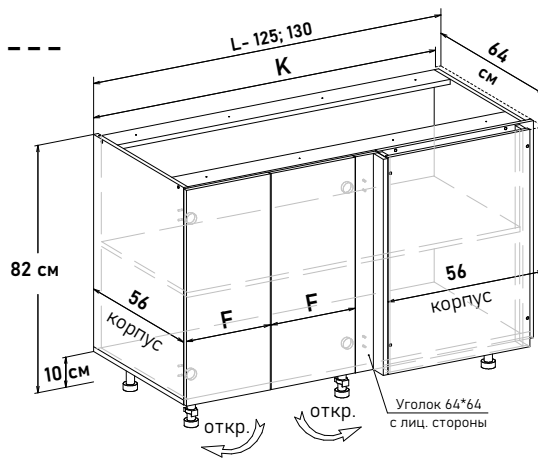

Ширина

125 см - 8452 руб/шт ☐

130 см - 8672 руб/шт ☐

Артикул	L общая ширина	K ширина короба	F ширина фасада
NU10125	125	123	30,1
NU10130	130	128	32,6

Шкаф напольный угловой, правый, с полкой, открывание левое, правое (не под мойку)

ZU10