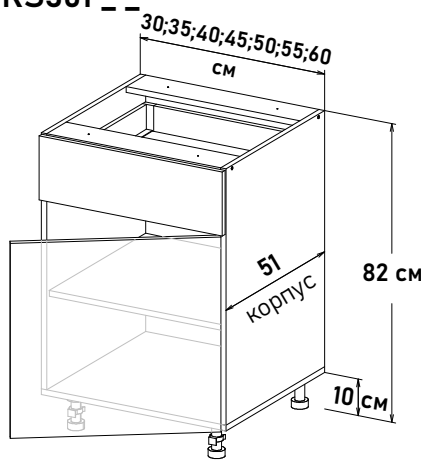

Ширина
30 см - 5159 руб/шт ☐
35 см - 5378 руб/шт ☐
40 см - 5653 руб/шт ☐
45 см - 5928 руб/шт ☐
50 см - 6147 руб/шт ☐
55 см - 6422 руб/шт ☐
60 см - 6861 руб/шт ☐

Шкаф напольный, с полкой, открытие правое, с выд-ым ящиком SB18 L500
RS361 _ _