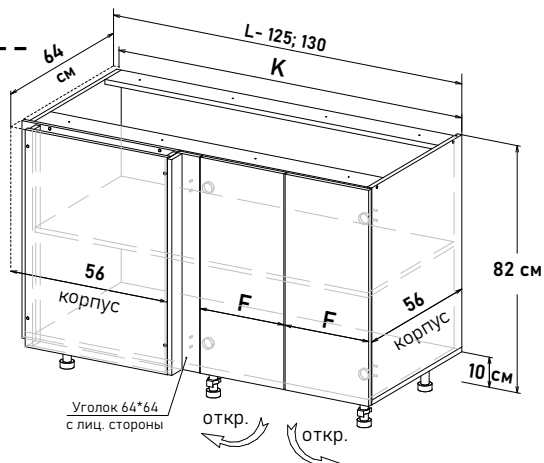

Ширина

100 см - 6696 руб/шт ☐

105 см - 6916 руб/шт ☐

110 см - 7135 руб/шт ☐

115 см - 7574 руб/шт ☐

120 см - 7903 руб/шт ☐

Артикул	L общая ширина	K ширина короба	F ширина фасада
RU10100	100	98	35,6
RU10105	105	103	40,6
RU10110	110	108	45,6
RU10115	115	113	50,6
RU10120	120	118	55,6

Шкаф напольный угловой, левый, с полкой, открывание левое, правое (не под мойку)

NU10