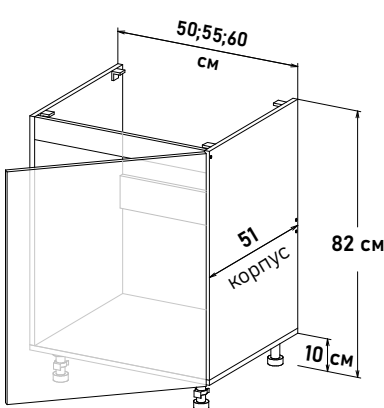

Напольные, глубиной 51 см

Шкаф напольный, с полкой
открытие левое

LP300 _ _

Ширина

- 15 см - 2525 руб/шт ☐
- 20 см - 2854 руб/шт ☐
- 25 см - 3073 руб/шт ☐
- 30 см - 3293 руб/шт ☐
- 35 см - 3458 руб/шт ☐
- 40 см - 3678 руб/шт ☐
- 45 см - 3897 руб/шт ☐
- 50 см - 4172 руб/шт ☐
- 55 см - 4391 руб/шт ☐
- 60 см - 4775 руб/шт ☐

Шкаф напольный, с полкой
открытие правое

RP300 _ _

Ширина

- 15 см - 2525 руб/шт ☐
- 20 см - 2854 руб/шт ☐
- 25 см - 3073 руб/шт ☐
- 30 см - 3293 руб/шт ☐
- 35 см - 3458 руб/шт ☐
- 40 см - 3678 руб/шт ☐
- 45 см - 3897 руб/шт ☐
- 50 см - 4172 руб/шт ☐
- 55 см - 4391 руб/шт ☐
- 60 см - 4775 руб/шт ☐

Шкаф напольный, с полкой
открытие левое, правое

NP300 _ _

Ширина

- 60 см - 4983 руб/шт ☐
- 65 см - 5214 руб/шт ☐
- 70 см - 5445 руб/шт ☐
- 75 см - 5653 руб/шт ☐
- 80 см - 5928 руб/шт ☐
- 85 см - 6203 руб/шт ☐
- 90 см - 6422 руб/шт ☐

Шкаф напольный, под мойку
открытие левое
(без задней стенки)

LM300 _ _

Ширина

- 50 см - 3854 руб/шт ☐
- 55 см - 4017 руб/шт ☐
- 60 см - 4412 руб/шт ☐

Шкаф напольный, под мойку
открытие правое
(без задней стенки)

RM300 _ _

Ширина

- 50 см - 3854 руб/шт ☐
- 55 см - 4017 руб/шт ☐
- 60 см - 4412 руб/шт ☐

Шкаф напольный, под мойку
открытие левое, правое
(без задней стенки)

NM300 _ _

Ширина

- 60 см - 4611 руб/шт ☐
- 65 см - 4775 руб/шт ☐
- 70 см - 5050 руб/шт ☐
- 75 см - 5214 руб/шт ☐
- 80 см - 5434 руб/шт ☐
- 85 см - 5653 руб/шт ☐
- 90 см - 5873 руб/шт ☐