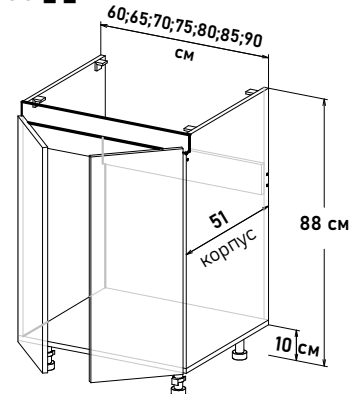

RMG00 \_\_

**Ширина**

- 50 см - 4191 руб/шт
- 55 см - 4420 руб/шт
- 60 см - 4792 руб/шт

Gola Шкаф напольный, под мойку  
открывание левое, правое  
(без задней стенки)

NMG00 \_\_

**Ширина**

- 60 см - 4992 руб/шт
- 65 см - 5192 руб/шт
- 70 см - 5374 руб/шт
- 75 см - 5574 руб/шт
- 80 см - 5632 руб/шт
- 85 см - 6061 руб/шт
- 90 см - 6252 руб/шт