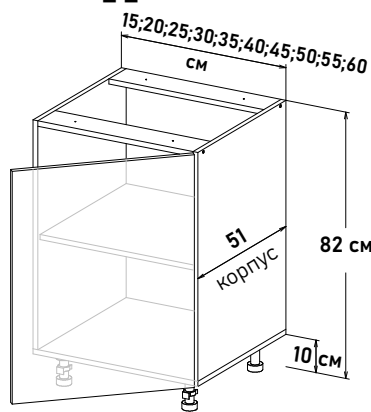

Шкаф напольный, с выд-ми  
ящиками SB20-20 L500  
YS162 \_ \_

Ширина

- 30 см - 8288 руб/шт
- 35 см - 8562 руб/шт
- 40 см - 8837 руб/шт
- 45 см - 9067 руб/шт
- 50 см - 9374 руб/шт
- 55 см - 9627 руб/шт
- 60 см - 9957 руб/шт
- 65 см - 10373 руб/шт
- 70 см - 10714 руб/шт
- 75 см - 11038 руб/шт
- 80 см - 11449 руб/шт
- 85 см - 11800 руб/шт
- 90 см - 12108 руб/шт

Шкаф напольный, под посудо-  
сушитель, выд.ящик SB20 L500  
(Посудосушитель, приобретается  
отдельно)  
SS162 \_ \_

Ширина

- 60 см - 7081 руб/шт
- 80 см - 8508 руб/шт
- 90 см - 9111 руб/шт

## Напольные, глубиной 51 см

Шкаф напольный, с полкой  
открытие левое

LP300 \_ \_

**Ширина**

- 15 см - 2525 руб/шт
- 20 см - 2854 руб/шт
- 25 см - 3073 руб/шт
- 30 см - 3293 руб/шт
- 35 см - 3458 руб/шт
- 40 см - 3678 руб/шт
- 45 см - 3897 руб/шт
- 50 см - 4172 руб/шт
- 55 см - 4391 руб/шт
- 60 см - 4775 руб/шт

Шкаф напольный, с полкой  
открытие правое

RP300 \_ \_

**Ширина**

- 15 см - 2525 руб/шт
- 20 см - 2854 руб/шт
- 25 см - 3073 руб/шт
- 30 см - 3293 руб/шт
- 35 см - 3458 руб/шт
- 40 см - 3678 руб/шт
- 45 см - 3897 руб/шт
- 50 см - 4172 руб/шт
- 55 см - 4391 руб/шт
- 60 см - 4775 руб/шт