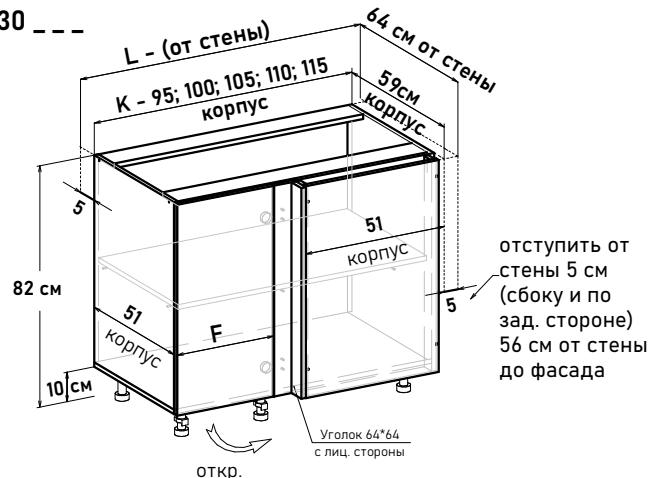

UR59064

Ширина

64 см - 6488 руб/шт

Шкаф напольный угловой, правый, с полкой, открывание правое (не под мойку)

RU30 ---

Ширина

95 см - 6367 руб/шт

100 см - 6586 руб/шт