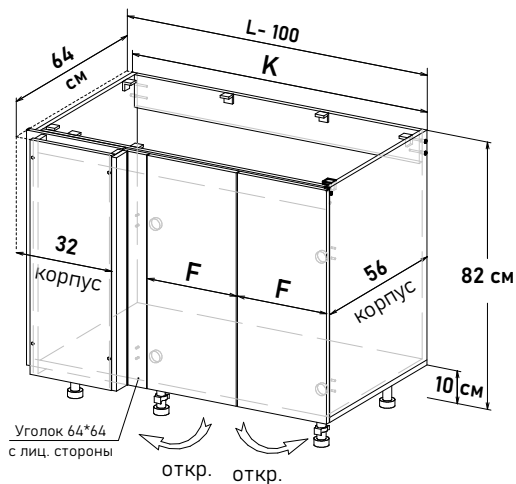

Угловые, навесные глубина 32 см высота 92 см

Угловые напольные, под мойку, глубина 56 см, угол 32 см
(примеры расстановки на стр. 50-51)

БОЯРД УФА

Шкаф навесной угловой, левый, с полками, открывание правое UL59064

Ширина

64 см - 6488 руб/шт ☐

Шкаф навесной угловой, правый, с полками, открывание левое UR59064

Ширина

64 см - 6488 руб/шт ☐

Шкаф напольный угловой, левый, под мойку, открывание левое (без задней стенки)
ВНИМАНИЕ, слева база 32 см

UL40 _ _ _

Ширина

90 см - 6037 руб/шт ☐

95 см - 6279 руб/шт ☐

100 см - 6433 руб/шт ☐

Артикул	L общая ширина	K ширина короба	F ширина фасада
UL40090	90	88	49,6
UL40095	95	93	54,6
UL40100	100	98	59,6

Шкаф напольный угловой, правый, под мойку, открывание правое (без задней стенки)
ВНИМАНИЕ, справа база 32 см

UR40 _ _ _

Ширина

90 см - 6037 руб/шт ☐

95 см - 6279 руб/шт ☐

100 см - 6433 руб/шт ☐

Артикул	L общая ширина	K ширина короба	F ширина фасада
UR40090	90	88	49,6
UR40095	95	93	54,6
UR40100	100	98	59,6

Шкаф напольный угловой, левый, под мойку, открывание левое, правое (без задней стенки)
ВНИМАНИЕ, слева база 32 см

UL42 _ _ _

Ширина

100 см - 6619 руб/шт ☐

Артикул	L общая ширина	K ширина короба	F ширина фасада
UL42100	100	98	29,6

Шкаф напольный угловой, правый, под мойку, открывание левое, правое (без задней стенки)
ВНИМАНИЕ, справа база 32 см

UR42 _ _ _

Ширина

100 см - 6619 руб/шт ☐

Артикул	L общая ширина	K ширина короба	F ширина фасада
UR42100	100	98	29,6