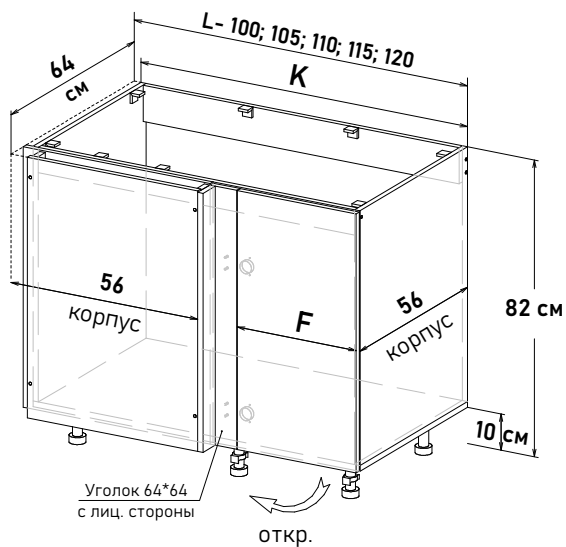

Ширина

64 см - 5829 руб/шт ☐

Ширина

64 см - 5829 руб/шт ☐

Шкаф напольный угловой, левый, под мойку, открывание левое (без задней стенки)

UL10 _ _ _