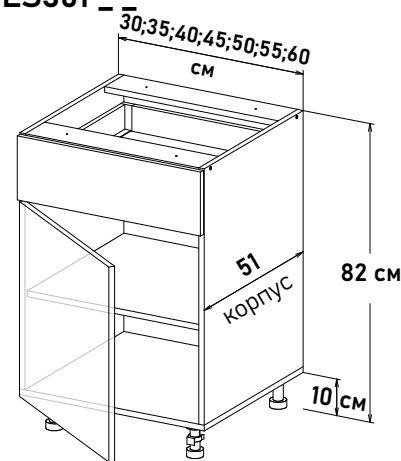

Ширина п/м
45 см - 1471 руб/шт ☐
60 см - 1976 руб/шт ☐

Шкаф напольный, с полкой, открытие левое, с выд-ым ящиком SB18 L500
LS361 _ _