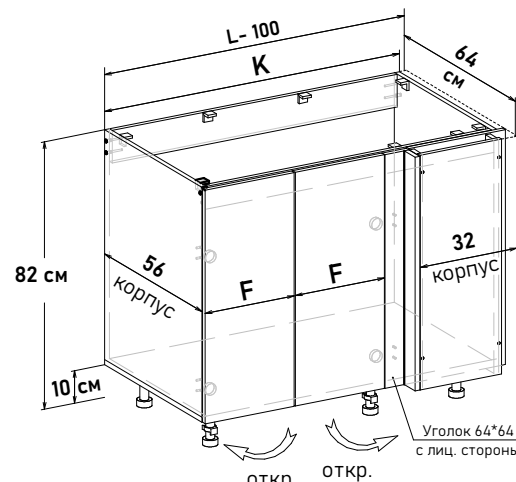

Ширина

100 см - 6619 руб/шт ☐

Артикул	L общая ширина	K ширина короба	F ширина фасада
UL42100	100	98	29,6

Шкаф напольный угловой, правый, под мойку, открывание левое, правое (без задней стенки)
ВНИМАНИЕ, справа база 32 см

UR42 ---