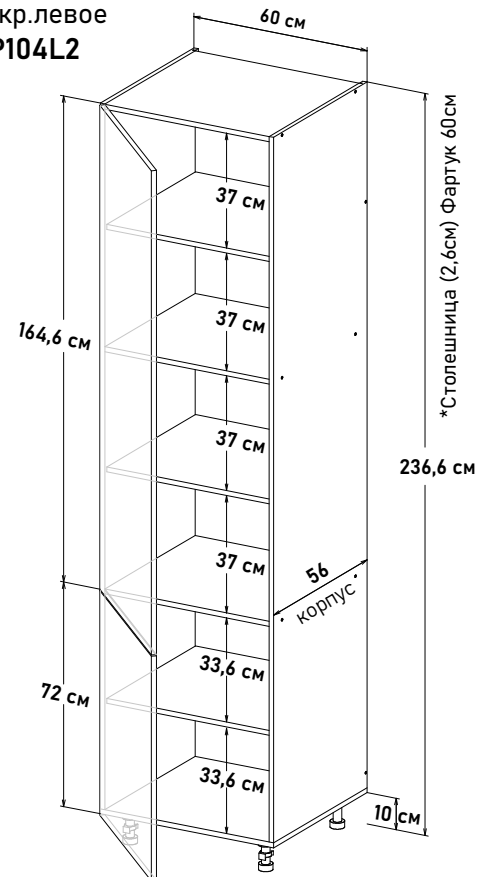

Ширина

60 см - 14489 руб/шт

Пенал с закрытыми полками,  
откр.правое  
PP104R2

Ширина

60 см - 14489 руб/шт

\* Высота пенала = напольные короба 82см + столешница + фартук 60см + навесные короба 92см

Шкаф под встр. холод. - 1780, глубина 56 см, под 72 навесные