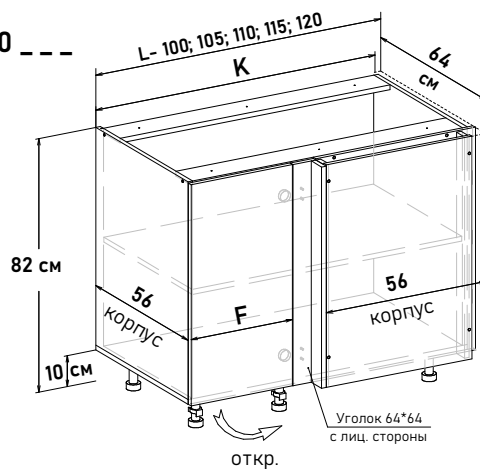

Шкаф навесной угловой, правый, с полками, открывание левое

UR57064

Ширина

64 см - 5829 руб/шт

Шкаф напольный угловой, правый, с полкой, открывание правое (не под мойку)

RU10

Ширина

100 см - 6696 руб/шт