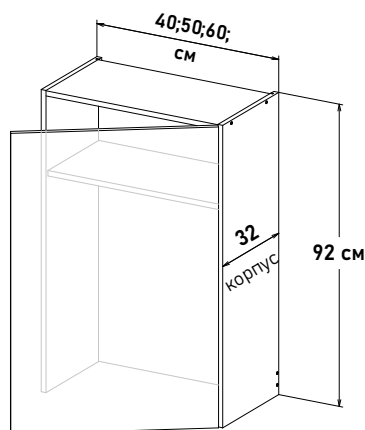

Ширина

- 40 см - 3985 руб/шт ☐
- 50 см - 4709 руб/шт ☐
- 60 см - 5203 руб/шт ☐

Шкаф навесной, под посудосушитель, без дна, с полкой, открывание левое, правое (Посудосушитель, приобретается отдельно)

NS590 __