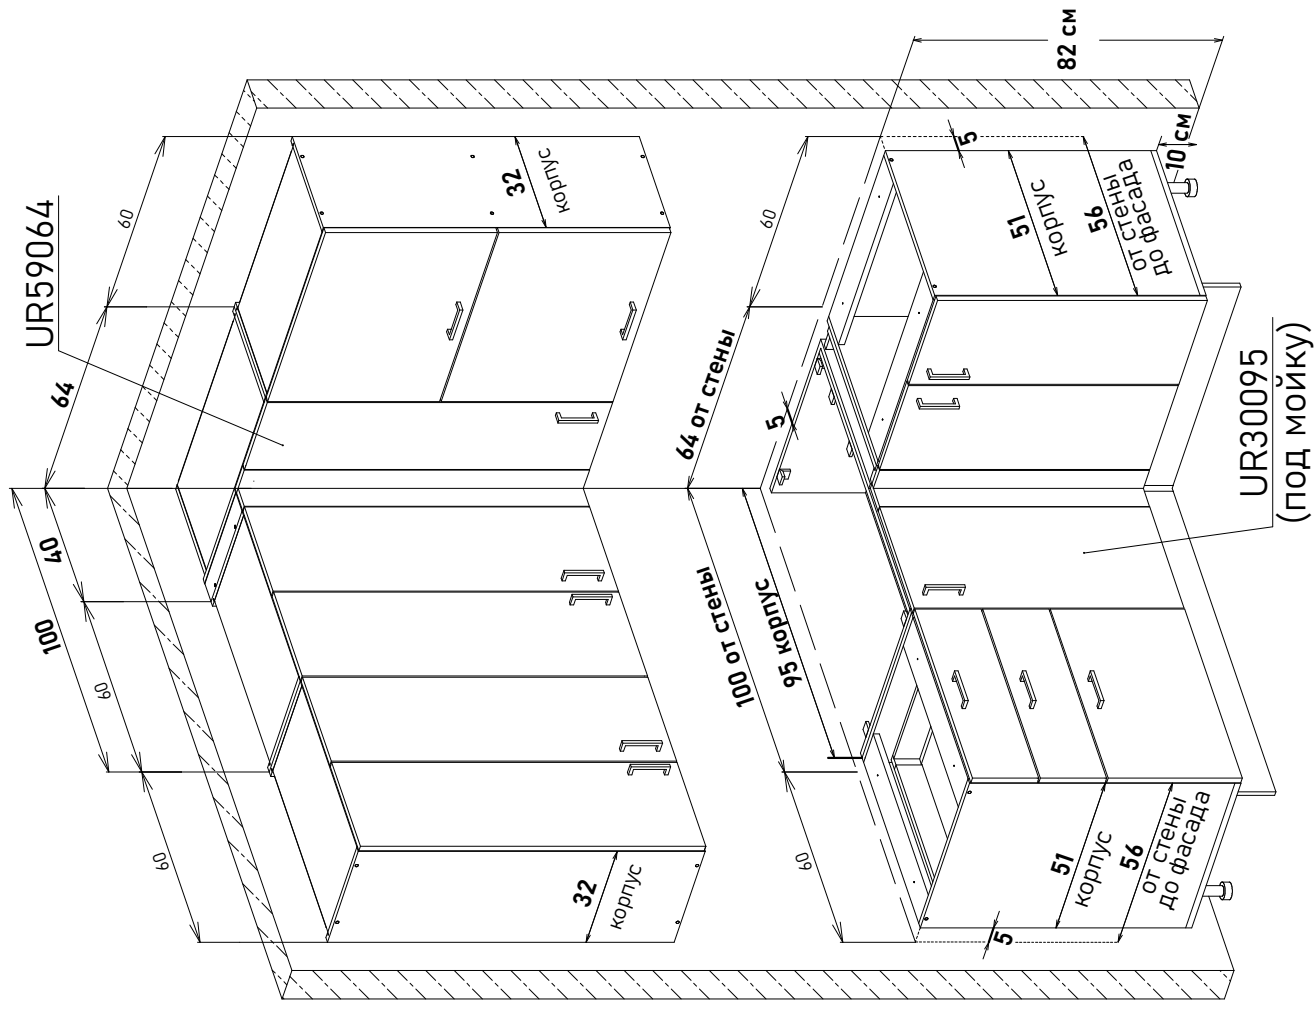

Пример, с угловыми модулями, напольные глубиной 51 см, навесные высотой 92 см

БОЯРДУФА