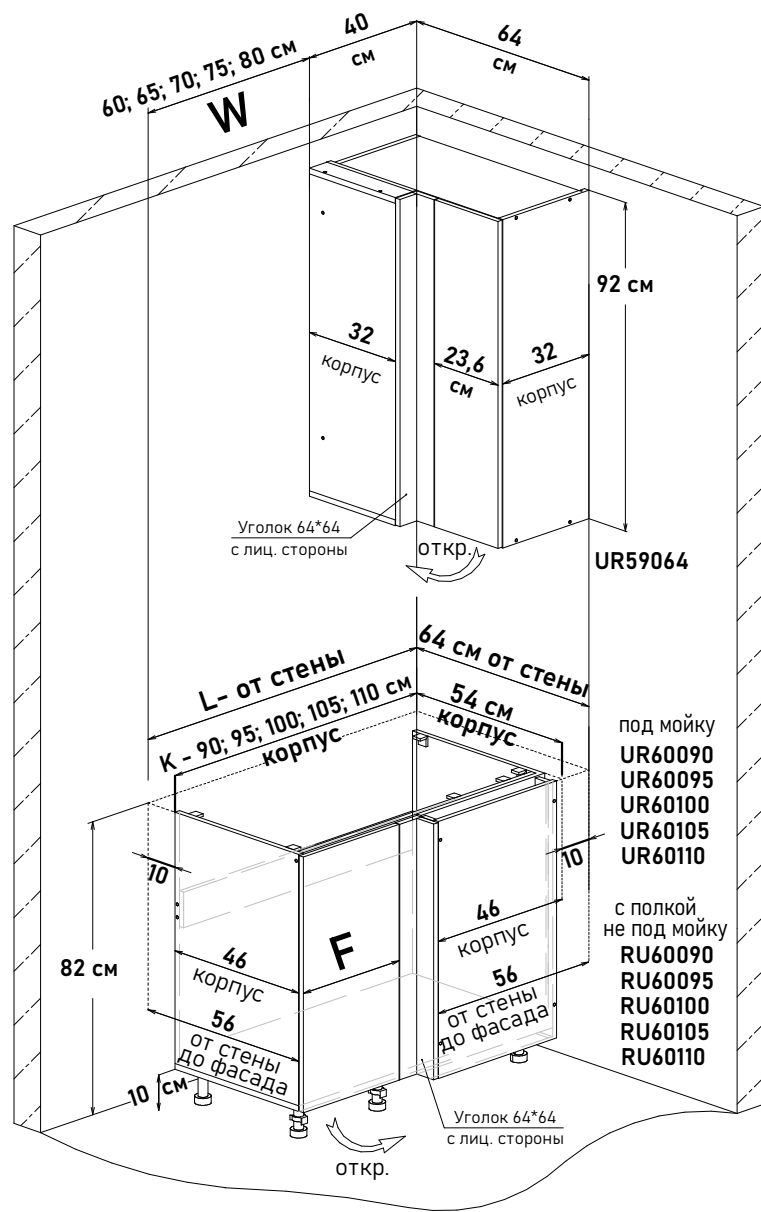

Напольные, отступить от стены 10 см (сбоку и по задней стороне) = 56 см от стены до фасада

Навесной	Напольные		L	K	W	F
	под мойку	с полкой не под мойку				
UL59064	UL60090	LU60090	100	90	60	35,6
	UL60095	LU60095	105	95	65	40,6
	UL60100	LU60100	110	100	70	45,6
	UL60105	LU60105	115	105	75	50,6
	UL60110	LU60110	120	110	80	55,6
		NU60115	125	115	85	30,1-2шт.
	NU60120	130	120	90	32,6-2шт.	

Навесной	Напольные		L	K	W	F
	под мойку	с полкой не под мойку				
UR59064	UR60090	RU60090	100	90	60	35,6
	UR60095	RU60095	105	95	65	40,6
	UR60100	RU60100	110	100	70	45,6
	UR60105	RU60105	115	105	75	50,6
	UR60110	RU60110	120	110	80	55,6
		ZU60115	125	115	85	30,1-2шт.
	ZU60120	130	120	90	32,6-2шт.