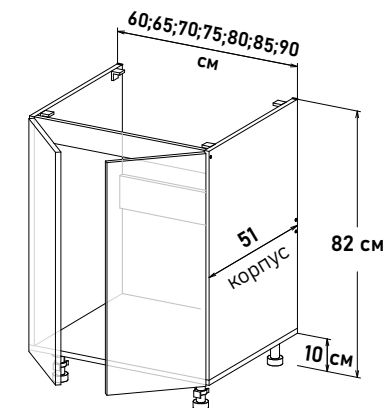

RM300 \_ \_

**Ширина**

- 50 см - 3854 руб/шт
- 55 см - 4017 руб/шт
- 60 см - 4412 руб/шт

Шкаф напольный, под мойку  
открытие левое, правое  
(без задней стенки)

NM300 \_ \_

**Ширина**

- 60 см - 4611 руб/шт
- 65 см - 4775 руб/шт
- 70 см - 5050 руб/шт
- 75 см - 5214 руб/шт
- 80 см - 5434 руб/шт
- 85 см - 5653 руб/шт
- 90 см - 5873 руб/шт