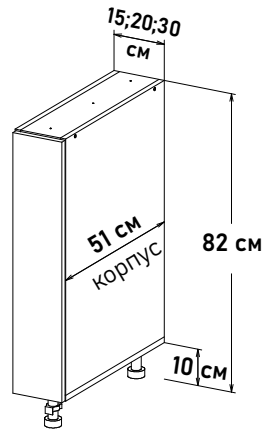

Ширина
15 см - 1976 руб/шт ☐
20 см - 2195 руб/шт ☐
30 см - 2690 руб/шт ☐

Фасад для посудомоечной машины (фасад, без корпуса)
PM000 _ _