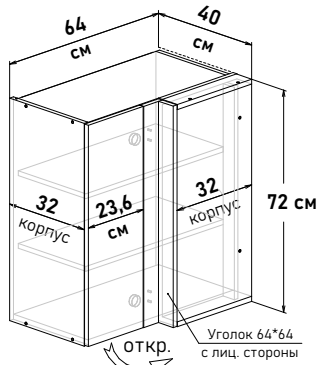

Угловые, навесные глубина 32 см высота 72 см

Угловые напольные, с полкой, глубина 56 см (примеры расстановки на стр. 24-25)

Шкаф навесной угловой, левый, с полками, открывание правое

UL57064