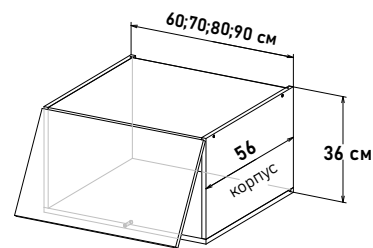

Ширина

60 см - 4402 руб/шт ☐

70 см - 5588 руб/шт ☐

80 см - 6159 руб/шт ☐

90 см - 6674 руб/шт ☐

Артикул	L общая ширина	F ширина фасада
GF10160	60	59,6
GF10170	70	69,6
GF10180	80	79,6
GF10190	90	89,6

Шкаф навесной, с подъемным механизмом Free Flap 1.5, (PUSH-отталкиватель)

GF111 _ _