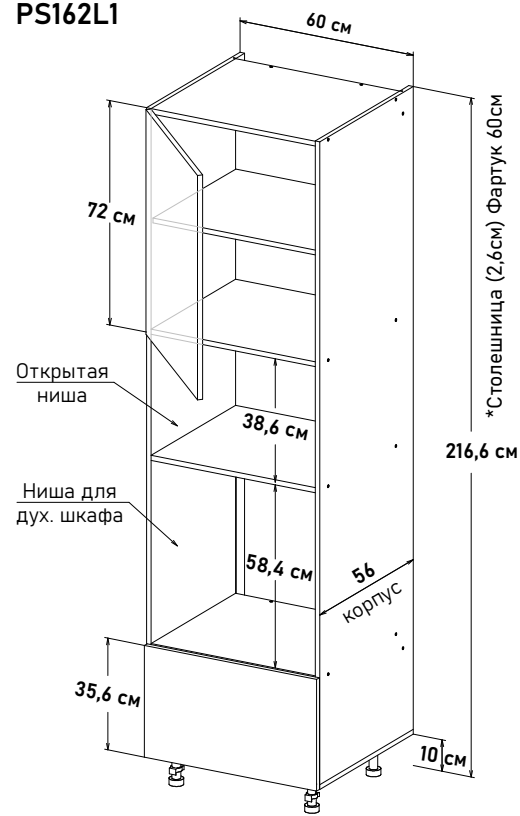

Ширина

60 см - 12986 руб/шт

Пенал под дух.шк. откр. левое, вид.ящ.SB20

PS162L1