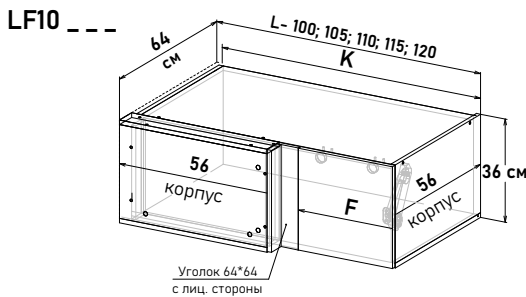

Навесные, (третий уровень - угловые) открывание с ручкой

Шкаф навесной угловой, левый, с подъемным механизмом Free Flap 1.5 (открывание с ручкой)

Шкаф навесной угловой, правый, с подъемным механизмом Free Flap 1.5 (открывание с ручкой)

Ширина	Артикул	L общая ширина	F ширина фасада	K ширина короба
100 см - 6356 руб/шт ☐	LF10100	100	35,6	98
105 см - 6488 руб/шт ☐	LF10105	105	40,6	103
110 см - 6575 руб/шт ☐	LF10110	110	45,6	108
115 см - 6730 руб/шт ☐	LF10115	115	50,6	113
120 см - 6893 руб/шт ☐	LF10120	120	55,6	118

Ширина	Артикул	L общая ширина	F ширина фасада	K ширина короба
100 см - 6356 руб/шт ☐	RF10100	100	35,6	98
105 см - 6488 руб/шт ☐	RF10105	105	40,6	103
110 см - 6575 руб/шт ☐	RF10110	110	45,6	108
115 см - 6730 руб/шт ☐	RF10115	115	50,6	113
120 см - 6893 руб/шт ☐	RF10120	120	55,6	118

Модульная кухня, (третий уровень - угловые) PUSH отталкиватель

Шкаф навесной угловой, левый, с подъемным механизмом Free Flap 1.5 (PUSH-отталкиватель)

Шкаф навесной угловой, правый, с подъемным механизмом Free Flap 1.5 (PUSH-отталкиватель)