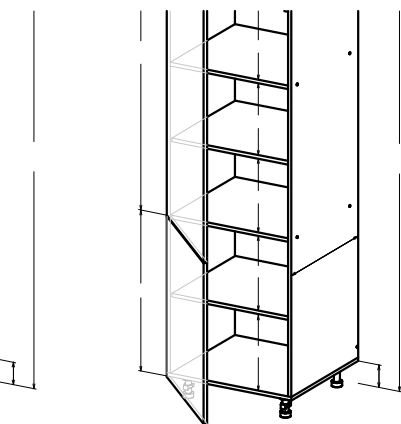

\* Высота пенала = напольные короба 82см + столешница + фартук 60см + навесные короба 72см

БОЯРД УФА