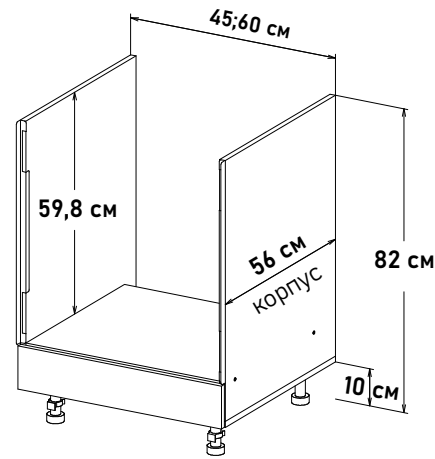

Напольные, глубиной 56 см

Шкаф напольный, под духовой шкаф, с выдвижным ящиком DB4501 L450 (без задней стенки)
DB151 _ _

Ширина
45 см - 3831 руб/шт ☐
60 см - 4073 руб/шт ☐

Шкаф напольный, бутылочница (Бутылочница-корзина, приобретается отдельно)
B0100 _ _