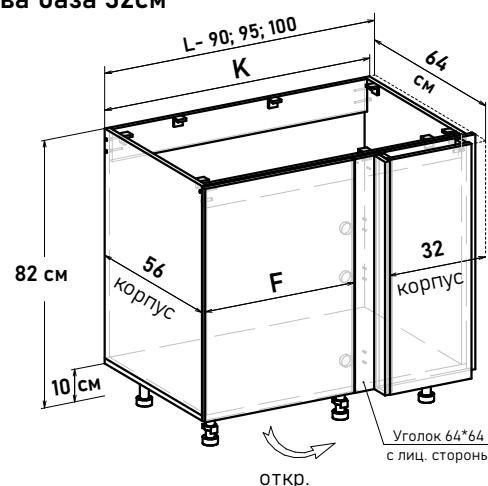

Ширина

90 см - 6037 руб/шт ☐

95 см - 6279 руб/шт ☐

100 см - 6433 руб/шт ☐

Артикул	L общая ширина	K ширина короба	F ширина фасада
UR40090	90	88	49,6
UR40095	95	93	54,6
UR40100	100	98	59,6

Шкаф напольный угловой, левый, под мойку, открывание левое, правое (без задней стенки)
ВНИМАНИЕ, слева база 32 см

UL42 _ _ _