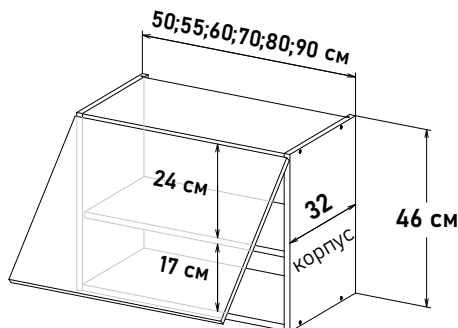

Навесные, высота 92 см

Шкаф навесной, под вытяжку телескопическую, с полкой, открывание левое, правое, VN59160

Ширина

60 см - 4676 руб/шт

Шкаф навесной, под вытяжку телескопическую, с полкой, открывание левое, VL591 __

Ширина

45 см - 3733 руб/шт

50 см - 3952 руб/шт

Шкаф навесной, под вытяжку телескопическую, с полкой, открывание правое, VR591 __

Ширина

45 см - 3733 руб/шт

50 см - 3952 руб/шт

Шкаф навесной, бутылочница, (Бутылочница-корзина, приобретается отдельно) B059015

Ширина

15 см - 2361 руб/шт

Шкаф навесной, с подъемным механизмом Free Flap 1.5

GF512 __

Ширина

50 см - 4172 руб/шт

55 см - 4336 руб/шт

60 см - 4500 руб/шт

65 см - 5304 руб/шт

70 см - 5632 руб/шт

75 см - 5943 руб/шт

80 см - 6345 руб/шт

85 см - 6557 руб/шт

90 см - 6817 руб/шт

Шкаф навесной, с подъемным механизмом Free Flap 1.5 два фасада

GF522 __

Ширина

50 см - 7409 руб/шт

55 см - 7684 руб/шт

60 см - 7936 руб/шт

65 см - 9645 руб/шт

70 см - 10275 руб/шт

75 см - 10524 руб/шт

80 см - 11197 руб/шт

85 см - 11703 руб/шт

90 см - 12184 руб/шт