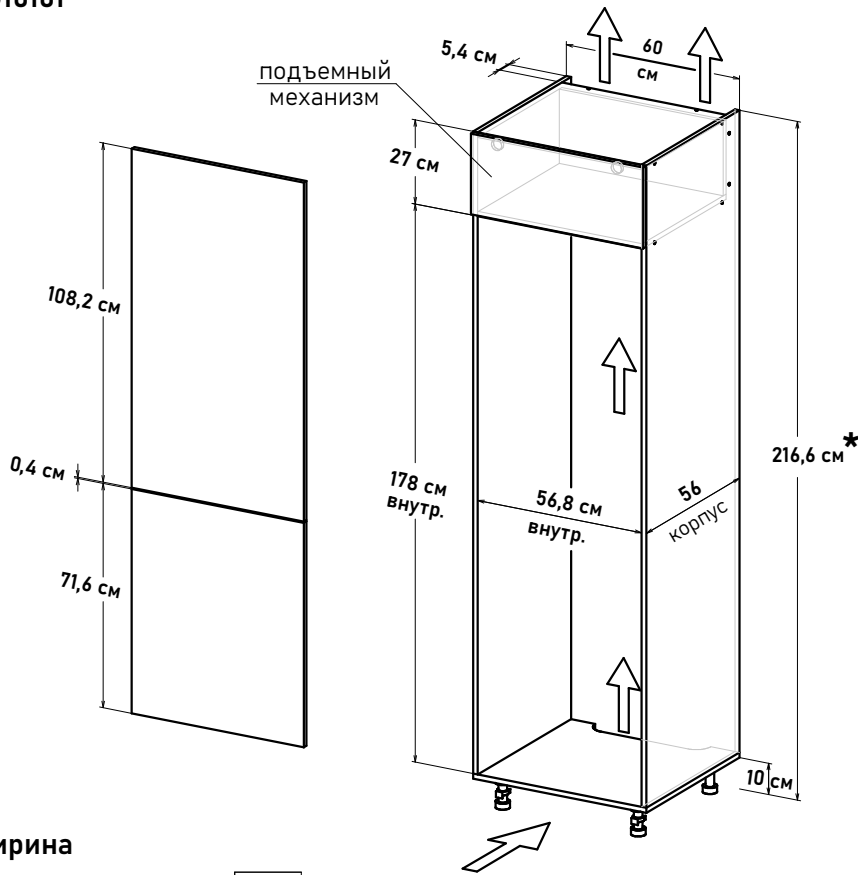

Шкаф под встр. холод. - 1780, глубина 56 см, под 72 навесные

Встраиваемый холодильник, с жестким креплением фасадов, (ШхВхГ) 60x216,6x56 см (Подъемный мех-м Free Flap 1.5) NO10101