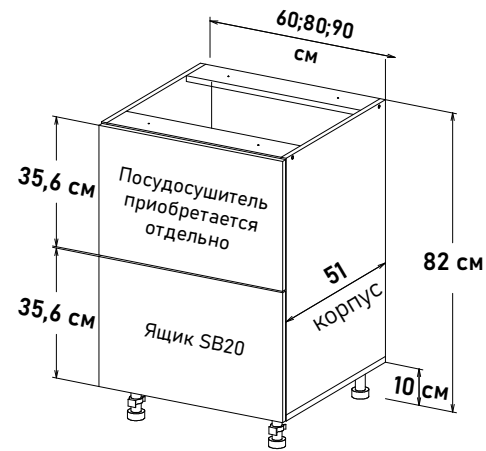

Ширина

30 см - 8178 руб/шт	☐
35 см - 8398 руб/шт	☐
40 см - 8672 руб/шт	☐
45 см - 8947 руб/шт	☐
50 см - 9166 руб/шт	☐
55 см - 9495 руб/шт	☐
60 см - 9934 руб/шт	☐
65 см - 10044 руб/шт	☐
70 см - 10758 руб/шт	☐
75 см - 10922 руб/шт	☐
80 см - 11251 руб/шт	☐
85 см - 11636 руб/шт	☐
90 см - 11911 руб/шт	☐

Шкаф напольный, под посудо-
сушителем, выд.ящик SB20 L500
(Посудосушитель, приобретается
отдельно)
SS362 _ _