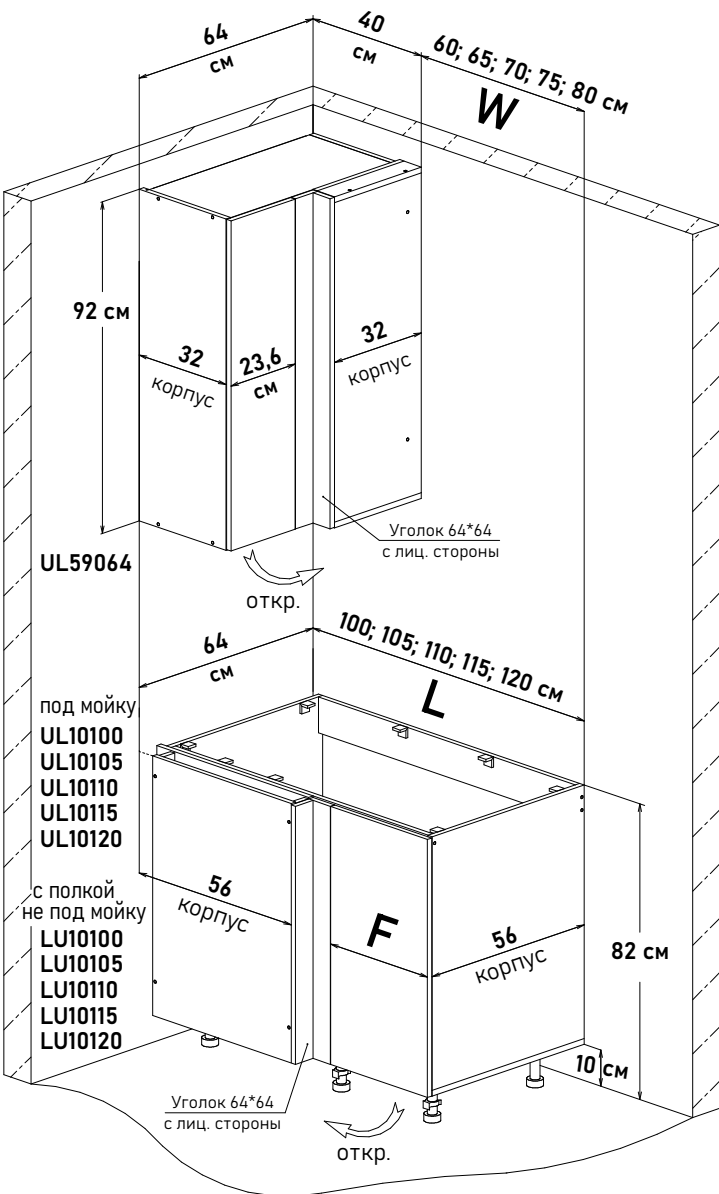

Пример, с угловыми модулями, напольные глубиной 56 см, навесные высотой 92 см

Навесной	Напольные		L	W	F
	под мойку	с полкой не под мойку			
UL59064	UL10100	LU10100	100	60	35,6
	UL10105	LU10105	105	65	40,6
	UL10110	LU10110	110	70	45,6
	UL10115	LU10115	115	75	50,6
	UL10120	LU10120	120	80	55,6

Навесной	Напольные		L	W	F
	под мойку	с полкой не под мойку			
UR59064	UR10100	RU10100	100	60	35,6
	UR10105	RU10105	105	65	40,6
	UR10110	RU10110	110	70	45,6
	UR10115	RU10115	115	75	50,6
	UR10120	RU10120	120	80	55,6