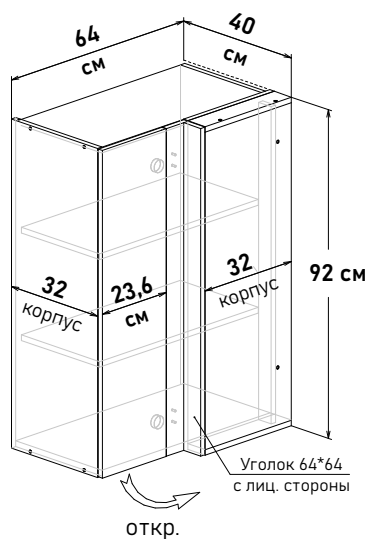

БОЯРД УФА

Шкаф навесной угловой, левый, с полками, открывание правое

UL59064

Ширина

64 см - 6488 руб/шт

Шкаф навесной угловой, правый, с полками, открывание левое

UR59064

Ширина