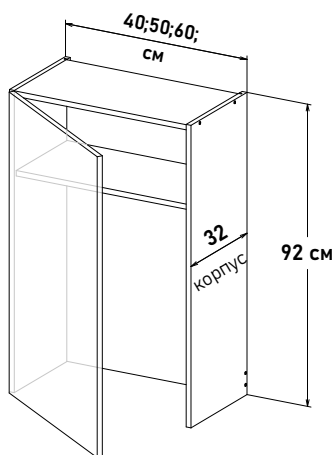

Ширина

- 40 см - 3985 руб/шт ☐
- 50 см - 4709 руб/шт ☐
- 60 см - 5203 руб/шт ☐

Шкаф навесной, под посудосушитель, без дна, с полкой, открывание правое (Посудосушитель, приобретается отдельно)

RS590 __