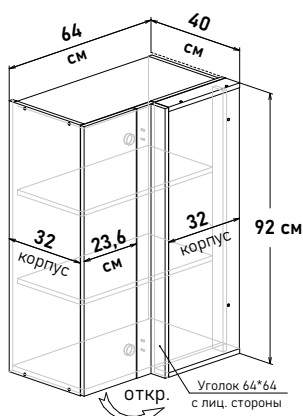

Угловые, навесные глубина 32 см высота 92 см

Угловые напольные, с полкой, глубина 51 см

(примеры расстановки на стр. 43-44)

Шкаф навесной угловой, левый, с полками, открывание правое

UL59064