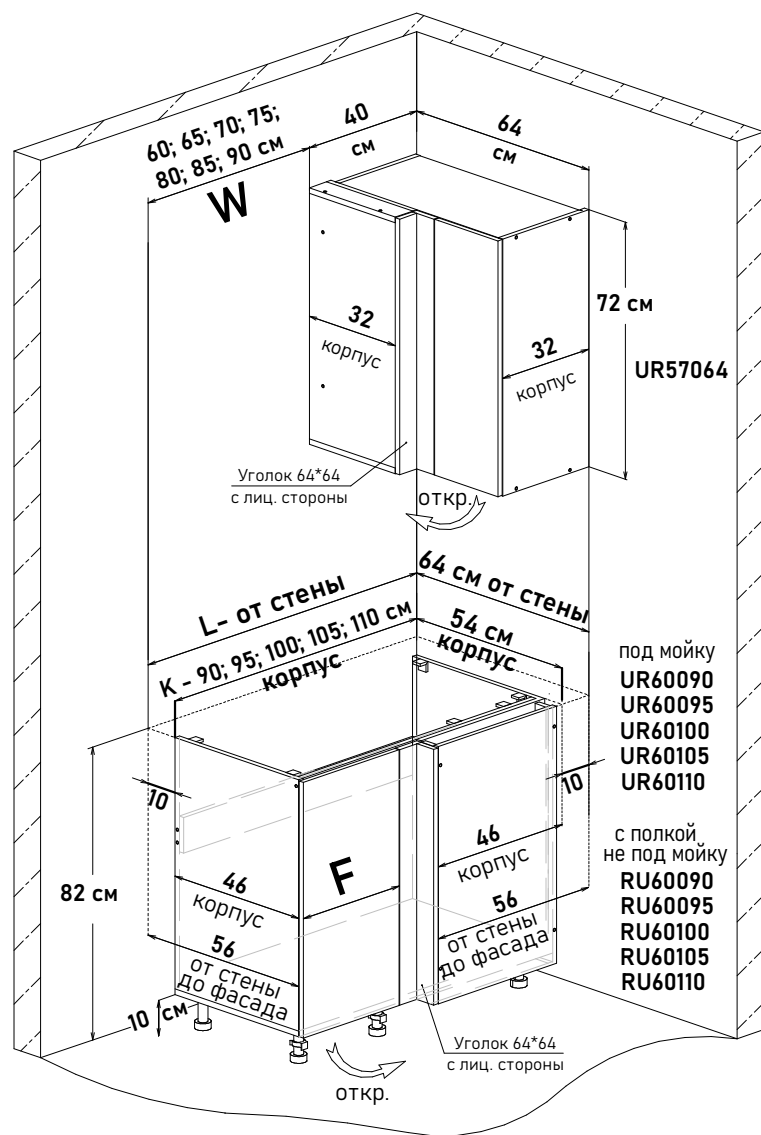

Шкаф напольный угловой, правый, с полкой, открывание левое, правое (не под мойку)

ZU60 ---

Ширина

115 см - 7629 руб/шт

120 см - 7848 руб/шт

Артикул	L ширина от стены	K ширина короба	F ширина фасада
ZU60115	125	115	30,1
ZU60120	130	120	32,6