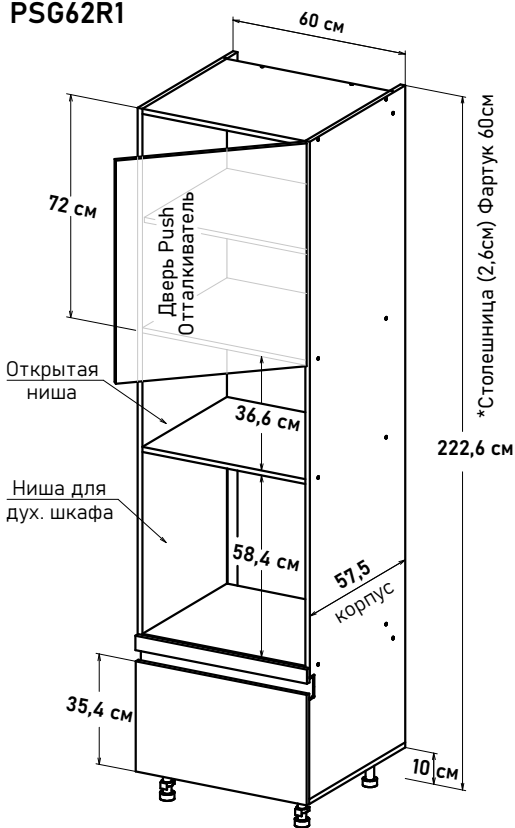

Ширина

60 см - 13927 руб/шт

\* Высота пенала = напольные короба 88см + столешница + фартук 60см + навесные короба 72см

\* Профиль, заглушки, крепеж под gola ручку, приобретается отдельно