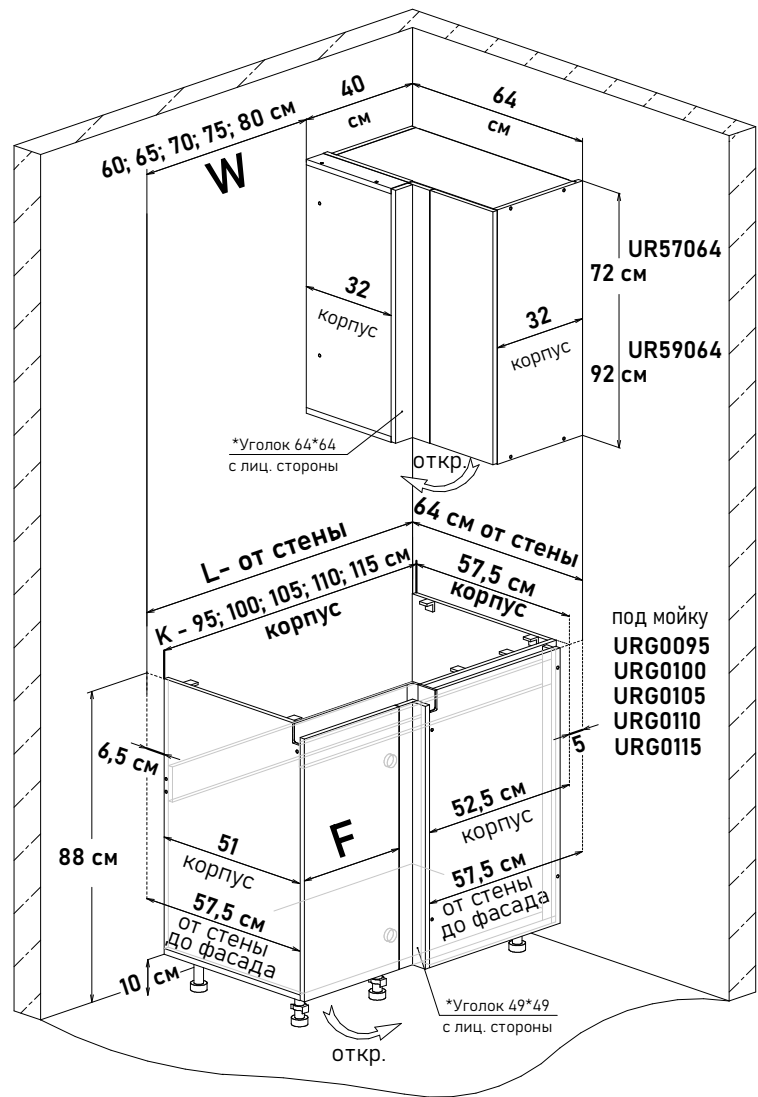

Пример, с угловыми модулями,напольные GOLLA глубиной 51 см, навесные высотой 72;92 см

Напольные, отступить от стены 5 см сбоку, 6,5 см по задней стороне) = 57,5 см от стены до фасада

Навесной	Напольные под мойку	L	K	W	F
Высота 72 см UL57064	ULG0095	100	95	60	35,6
	ULG0100	105	100	65	40,6
	ULG0105	110	105	70	45,6
Высота 92 см UL59064	ULG0110	115	110	75	50,6
	ULG0115	120	115	80	55,6

Навесной	Напольные под мойку	L	K	W	F
Высота 72 см UR57064	URG0095	100	95	60	35,6
	URG0100	105	100	65	40,6
	URG0105	110	105	70	45,6
Высота 92 см UR59064	URG0110	115	110	75	50,6
	URG0115	120	115	80	55,6

* Внимание, фальш-уголок у напольных 49x49 мм, у навесных 64*64 мм, с лиц. стороны

* Профиль, заглушки, крепеж под gola ручку, приобретается отдельно