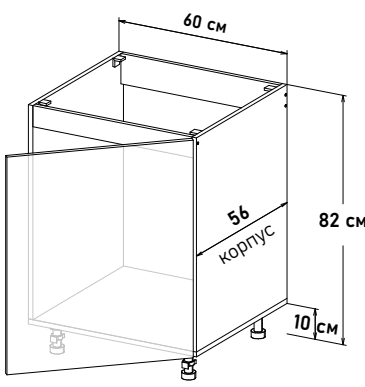

Шкаф напольный, с полкой  
открывание левое, правое

NP100 \_ \_

**Ширина**

- 60 см - 5148 руб/шт
- 65 см - 5395 руб/шт
- 70 см - 5642 руб/шт
- 75 см - 5873 руб/шт
- 80 см - 6301 руб/шт
- 85 см - 6696 руб/шт
- 90 см - 6883 руб/шт

Шкаф напольный, под мойку  
открывание левое  
(без задней стенки)

LM100 \_ \_

**Ширина**

- 50 см - 3897 руб/шт
- 55 см - 4117 руб/шт
- 60 см - 4456 руб/шт

Шкаф напольный, под мойку  
открывание правое  
(без задней стенки)

RM100 \_ \_

**Ширина**

- 50 см - 3897 руб/шт
- 55 см - 4117 руб/шт
- 60 см - 4456 руб/шт

Шкаф напольный, под мойку  
открывание левое, правое  
(без задней стенки)

NM100 \_ \_

**Ширина**

- 60 см - 4567 руб/шт
- 65 см - 4885 руб/шт
- 70 см - 4983 руб/шт
- 75 см - 5269 руб/шт
- 80 см - 5434 руб/шт
- 85 см - 5708 руб/шт
- 90 см - 5895 руб/шт