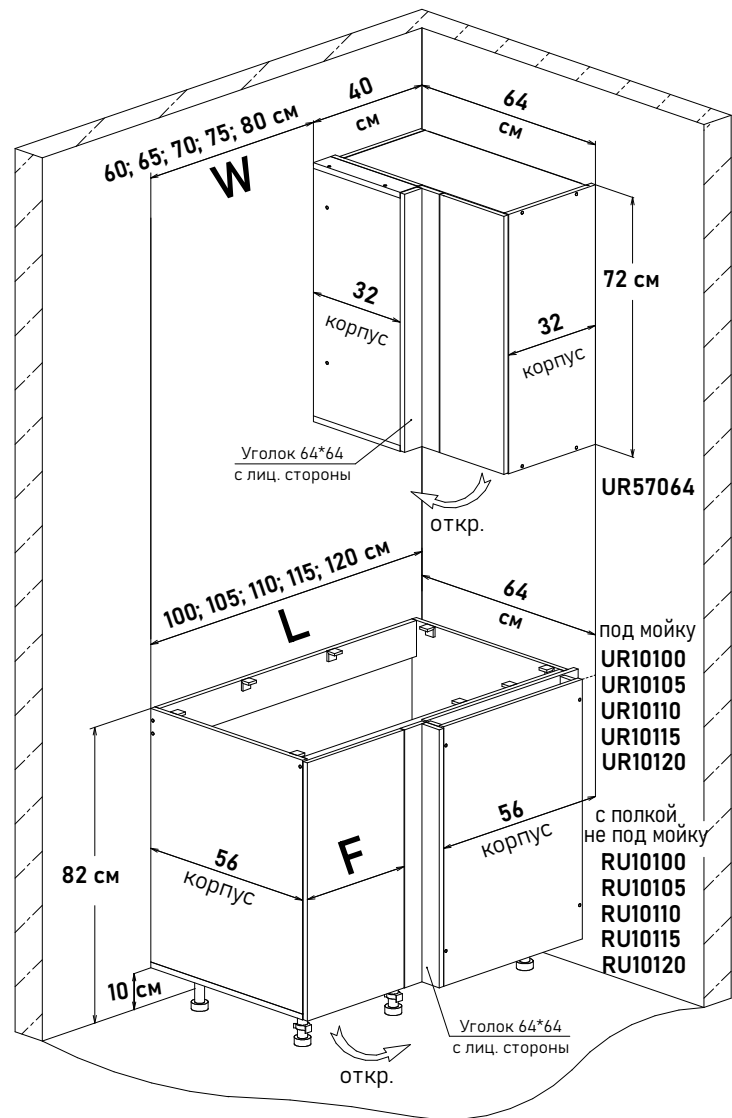

Пример, с угловыми модулями, напольные глубиной 56 см, навесные высотой 72 см

Навесной	Напольные		L	W	F
	под мойку	с полкой не под мойку			
UL57064	UL10100	LU10100	100	60	35,6
	UL10105	LU10105	105	65	40,6
	UL10110	LU10110	110	70	45,6
	UL10115	LU10115	115	75	50,6
	UL10120	LU10120	120	80	55,6

Навесной	Напольные		L	W	F
	под мойку	с полкой не под мойку			
UR57064	UR10100	RU10100	100	60	35,6
	UR10105	RU10105	105	65	40,6
	UR10110	RU10110	110	70	45,6
	UR10115	RU10115	115	75	50,6
	UR10120	RU10120	120	80	55,6