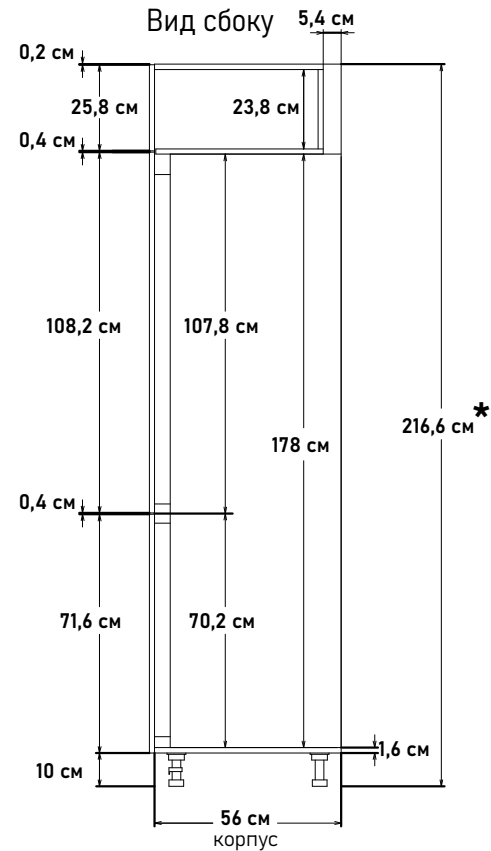

Шкаф под встр. холод. - 1780, глубина 56 см, под 72 навесные

Встраиваемый холодильник, с жестким креплением фасадов, (ШхВхГ) 60x216,6x56 см (Подъемный мех-м Free Flap 1.5) NO10101