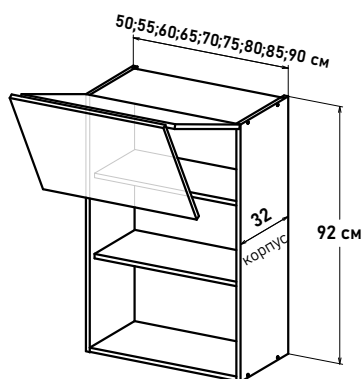

85 см - 11703 руб/шт

90 см - 12184 руб/шт

Навесные, высота 92 см

Шкаф навесной, с подъемным механизмом FREEfold short, с полкам

FP522 \_\_

Ширина

- 50 см - 14928 руб/шт
- 55 см - 15203 руб/шт
- 60 см - 15477 руб/шт
- 65 см - 15807 руб/шт
- 70 см - 16136 руб/шт
- 75 см - 16466 руб/шт
- 80 см - 19429 руб/шт
- 85 см - 19649 руб/шт
- 90 см - 20746 руб/шт