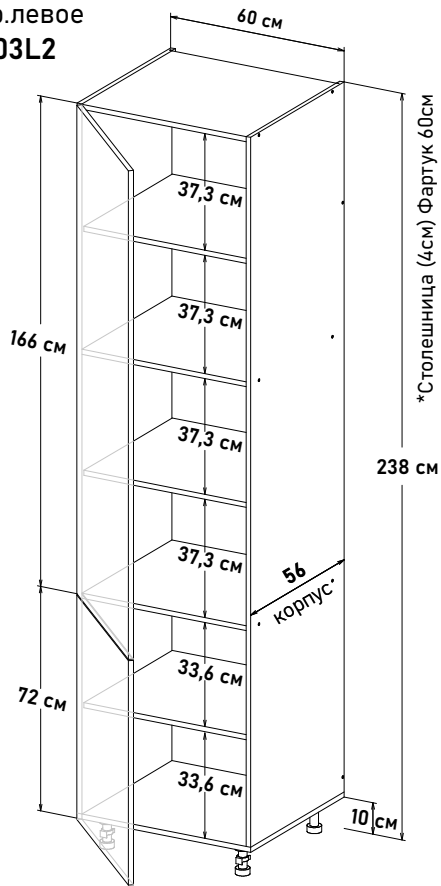

Пеналы, глубиной 56 см, под 92 навесные

Пенал с закрытыми полками,
откр.левое
PP103L2

Ширина

60 см - 14489 руб/шт