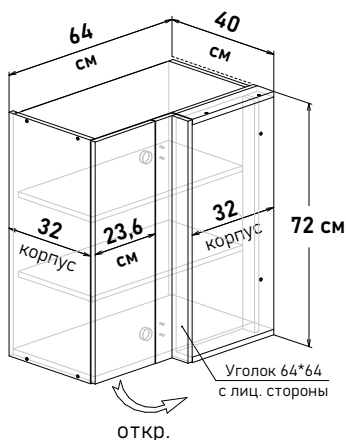

Угловые, навесные глубина 32 см высота 72 см

Угловые напольные, под мойку, глубина 51 см (примеры расстановки на стр. 28-29)

Шкаф навесной угловой, левый, с полками, открывание правое

UL57064

Ширина

64 см - 5829 руб/шт

Шкаф навесной угловой, правый, с полками, открывание левое

UR57064