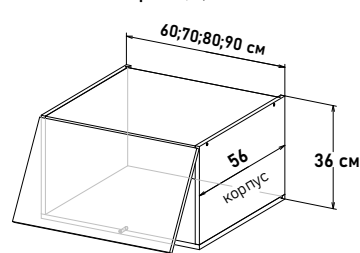

Ширина	Артикул	L общая ширина	F ширина фасада
60 см - 4402 руб/шт ☐	GF10160	60	59,6
70 см - 5588 руб/шт ☐	GF10170	70	69,6
80 см - 6159 руб/шт ☐	GF10180	80	79,6
90 см - 6674 руб/шт ☐	GF10190	90	89,6

Ширина	Артикул	L общая ширина	F ширина фасада
60 см - 5181 руб/шт ☐	GF11160	60	59,6
70 см - 6367 руб/шт ☐	GF11170	70	69,6
80 см - 6937 руб/шт ☐	GF11180	80	79,6
90 см - 7399 руб/шт ☐	GF11190	90	89,6

ВНИМАНИЕ 3-ИЙ УРОВЕНЬ, УСТАНАВЛИВАТЬ ПОВЕРХ ВТОРОГО УРОВНЯ!