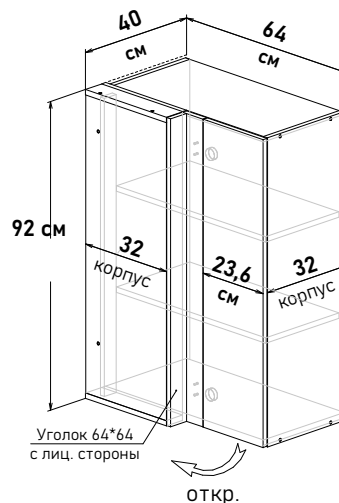

Шкаф навесной угловой, левый, с полками, открывание правое

UL59064

Ширина

64 см - 6488 руб/шт

Шкаф навесной угловой, правый, с полками, открывание левое

UR59064

Ширина

64 см - 6488 руб/шт