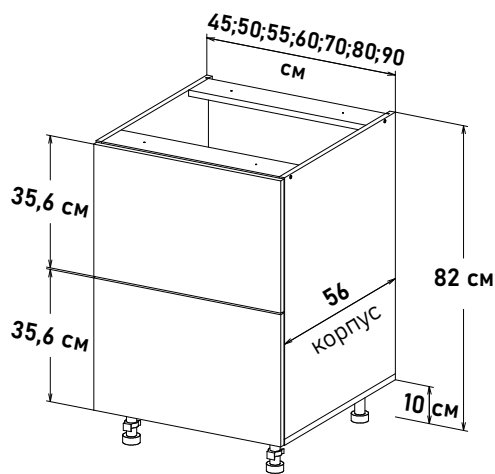

Шкаф напольный, с полкой, открывание левое, правое с выд-ым ящиком SB18 L500  
**NS161 \_ \_**

**Ширина**  
 60 см - 7245 руб/шт   
 65 см - 7574 руб/шт   
 70 см - 7980 руб/шт   
 75 см - 8288 руб/шт   
 80 см - 8508 руб/шт   
 85 см - 8891 руб/шт   
 90 см - 9111 руб/шт

Напольные, глубиной 56 см

Шкаф напольный, с выд-ми  
ящиками SB18-18-20 L500  
YS163 \_ \_

Ширина

- 30 см - 9386 руб/шт
- 35 см - 9660 руб/шт
- 40 см - 9934 руб/шт
- 45 см - 10252 руб/шт
- 50 см - 10571 руб/шт
- 55 см - 10879 руб/шт
- 60 см - 11218 руб/шт
- 65 см - 11691 руб/шт
- 70 см - 11976 руб/шт
- 75 см - 12294 руб/шт
- 80 см - 12799 руб/шт
- 85 см - 13172 руб/шт
- 90 см - 13535 руб/шт

Шкаф напольный, с выд-ми  
ящиками SB20-20 L500  
YS162 \_ \_

Ширина

- 30 см - 8288 руб/шт
- 35 см - 8562 руб/шт
- 40 см - 8837 руб/шт
- 45 см - 9067 руб/шт
- 50 см - 9374 руб/шт
- 55 см - 9627 руб/шт
- 60 см - 9957 руб/шт
- 65 см - 10373 руб/шт
- 70 см - 10714 руб/шт
- 75 см - 11038 руб/шт
- 80 см - 11449 руб/шт
- 85 см - 11800 руб/шт
- 90 см - 12108 руб/шт