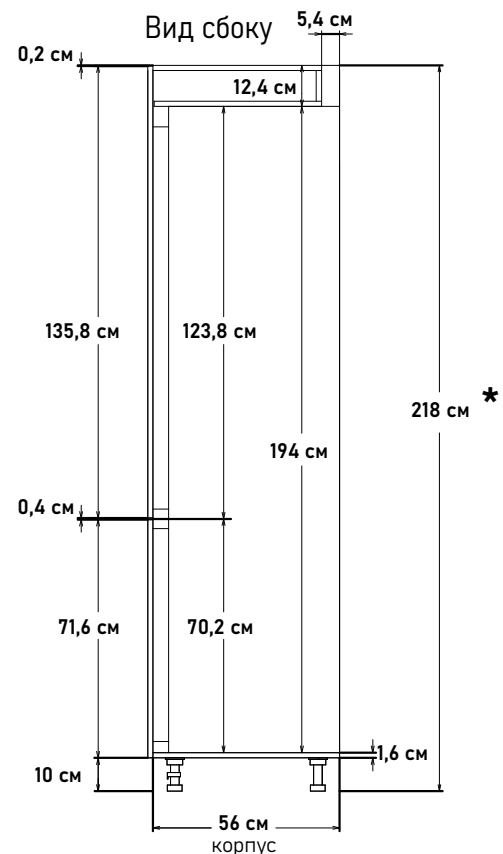

Встраиваемый холодильник, с жестким креплением фасадов, (ШхВхГ) 60x218x56 см 12201

Н012201

Ширина

60 см - 9877 руб/шт ☐

Внимание, установите в цоколь вентиляционную решетку

* Высота пенала = напольные короба 82см + столешница 2,6 (4) см + фартук 60см + навесные короба 72см