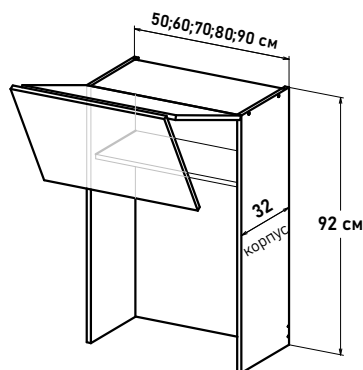

Ширина

- 50 см - 14599 руб/шт ☐
- 60 см - 15038 руб/шт ☐
- 70 см - 15587 руб/шт ☐
- 80 см - 18551 руб/шт ☐
- 90 см - 19758 руб/шт ☐

Шкаф навесной, скошенный, с полками, открывание левое, (Угол 30 градусов)

SL59282