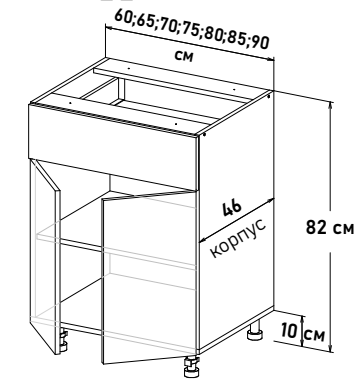

Шкаф напольный, с полкой, открывание правое, с выд-ым ящиком SB18 L450

RS651 --

Ширина

- 30 см - 5050 руб/шт
- 35 см - 5324 руб/шт
- 40 см - 5576 руб/шт
- 45 см - 5817 руб/шт
- 50 см - 6027 руб/шт
- 55 см - 6312 руб/шт
- 60 см - 6751 руб/шт

Шкаф напольный, с полкой, открывание левое, правое с выд-ым ящиком SB18 L450

NS651 --

Ширина

- 60 см - 7025 руб/шт
- 65 см - 7245 руб/шт
- 70 см - 7464 руб/шт
- 75 см - 7684 руб/шт
- 80 см - 7959 руб/шт
- 85 см - 8288 руб/шт
- 90 см - 8617 руб/шт