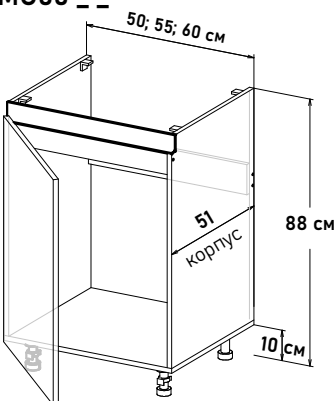

Ширина

- 50 см - 4191 руб/шт ☐
- 55 см - 4420 руб/шт ☐
- 60 см - 4792 руб/шт ☐

Gola Шкаф напольный, под мойку
открывание правое
(без задней стенки)

RMG00 __