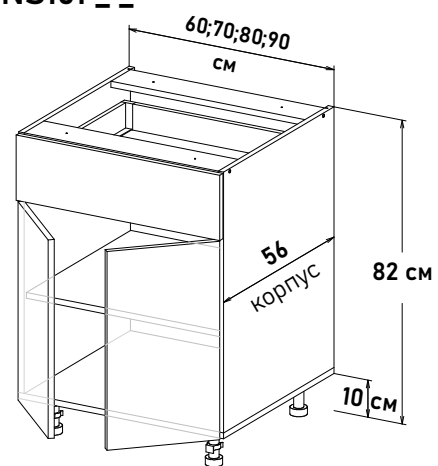

Шкаф напольный, с полкой, открывание левое, с выд-ым ящиком SB18 L500  
**LS161 \_ \_**

**Ширина**  
 30 см - 5324 руб/шт   
 35 см - 5598 руб/шт   
 40 см - 5817 руб/шт   
 45 см - 6059 руб/шт   
 50 см - 6334 руб/шт   
 55 см - 6586 руб/шт   
 60 см - 7069 руб/шт

Шкаф напольный, с полкой, открывание правое, с выд-ым ящиком SB18 L500  
**RS161 \_ \_**

**Ширина**  
 30 см - 5324 руб/шт   
 35 см - 5598 руб/шт   
 40 см - 5817 руб/шт   
 45 см - 6059 руб/шт   
 50 см - 6334 руб/шт   
 55 см - 6586 руб/шт   
 60 см - 7069 руб/шт

Шкаф напольный, с полкой, открывание левое, правое с выд-ым ящиком SB18 L500  
**NS161 \_ \_**

**Ширина**  
 60 см - 7245 руб/шт   
 65 см - 7574 руб/шт   
 70 см - 7980 руб/шт   
 75 см - 8288 руб/шт   
 80 см - 8508 руб/шт   
 85 см - 8891 руб/шт   
 90 см - 9111 руб/шт