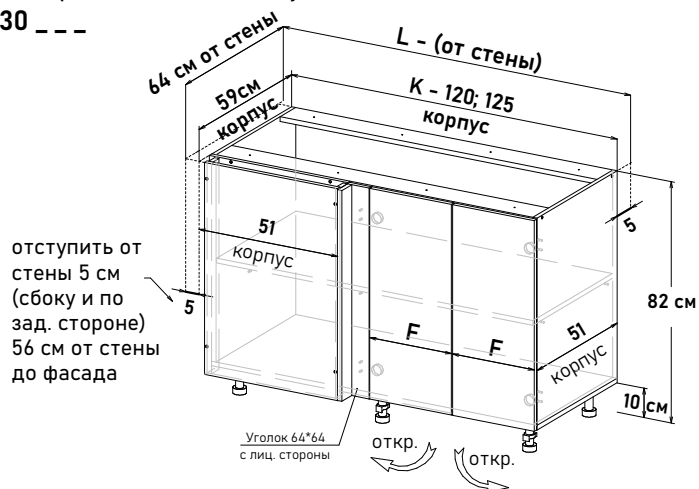

Ширина

95 см - 6367 руб/шт ☐

100 см - 6586 руб/шт ☐

105 см - 6806 руб/шт ☐

110 см - 7190 руб/шт ☐

115 см - 7464 руб/шт ☐

Артикул	L ширина от стены	K ширина короба	F ширина фасада
RU30095	100	95	35,6
RU30100	105	100	40,6
RU30105	110	105	45,6
RU30110	115	110	50,6
RU30115	120	115	55,6

Шкаф напольный угловой, левый, с полкой, открывание левое, правое (не под мойку)

NU30 ---