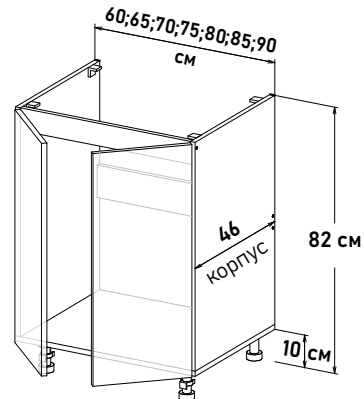

Ширина

60 см - 4556 руб/шт	☐
65 см - 4720 руб/шт	☐
70 см - 4939 руб/шт	☐
75 см - 5127 руб/шт	☐
80 см - 5346 руб/шт	☐
85 см - 5554 руб/шт	☐
90 см - 5817 руб/шт	☐