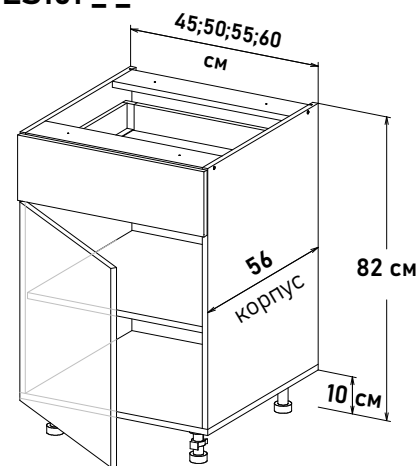

Ширина п/м
45 см - 1471 руб/шт ☐
60 см - 1976 руб/шт ☐

Шкаф напольный, с полкой, открывание левое, с выд-ым ящиком SB18 L500
LS161 _ _