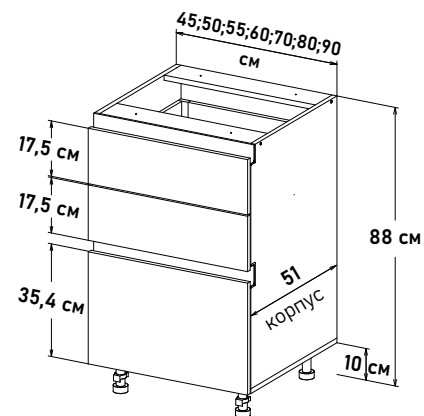

Ширина
30 см - 9899 руб/шт ☐
35 см - 10185 руб/шт ☐
40 см - 10509 руб/шт ☐
45 см - 10758 руб/шт ☐
50 см - 11044 руб/шт ☐
55 см - 11339 руб/шт ☐
60 см - 11655 руб/шт ☐
65 см - 11903 руб/шт ☐
70 см - 12428 руб/шт ☐
75 см - 12762 руб/шт ☐
80 см - 13038 руб/шт ☐
85 см - 13449 руб/шт ☐
90 см - 13774 руб/шт ☐

Gola Шкаф напольный, с выд-ми ящиками SB20-20 L500 YSG62 __