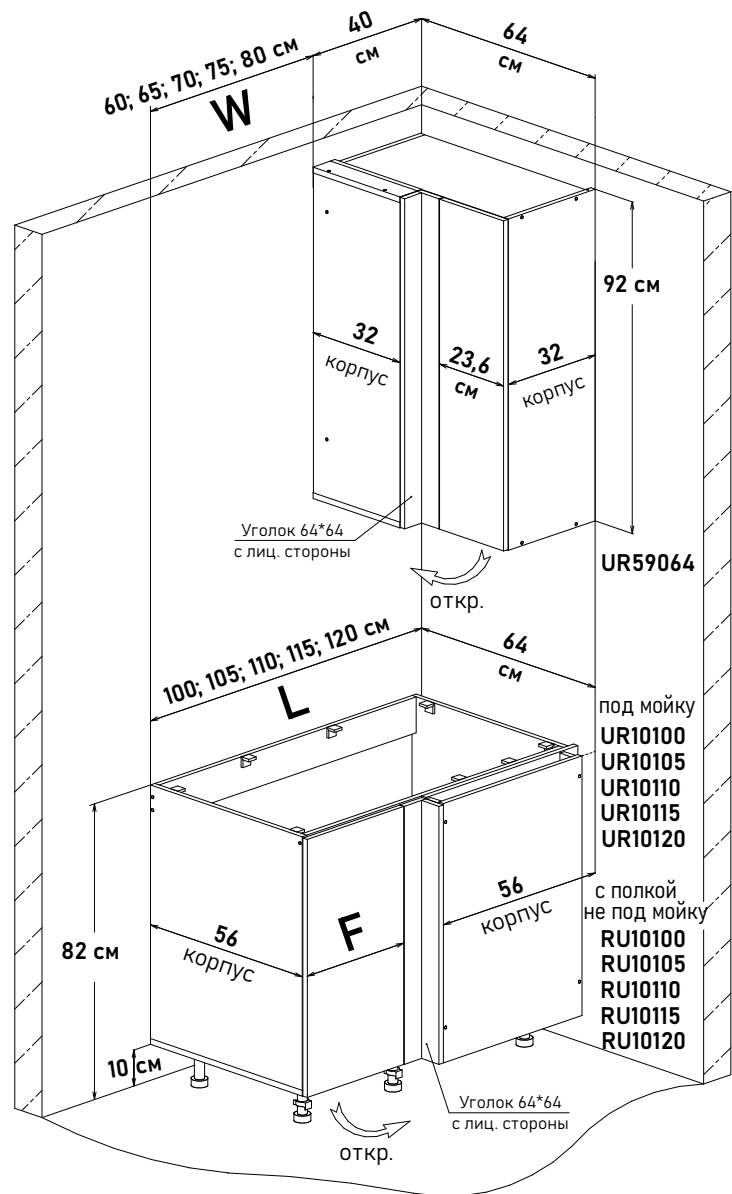

Пример, с угловыми модулями, напольные глубиной 56 см, навесные высотой 92 см

Навесной	Напольные		L	W	F
	под мойку	с полкой не под мойку			
UL59064	UL10100	LU10100	100	60	35,6
	UL10105	LU10105	105	65	40,6
	UL10110	LU10110	110	70	45,6
	UL10115	LU10115	115	75	50,6
	UL10120	LU10120	120	80	55,6

Навесной	Напольные		L	W	F
	под мойку	с полкой не под мойку			
UR59064	UR10100	RU10100	100	60	35,6
	UR10105	RU10105	105	65	40,6
	UR10110	RU10110	110	70	45,6
	UR10115	RU10115	115	75	50,6
	UR10120	RU10120	120	80	55,6