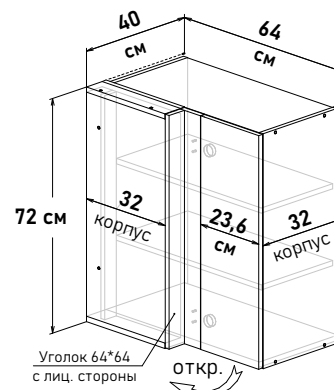

Угловые, навесные глубина 32 см высота 72 см

Угловые напольные, с полкой, глубина 56 см
(примеры расстановки на стр. 35-36)

БОЯРД УФА

Шкаф навесной угловой, левый, с полками, открывание правое

UL57064

Ширина

64 см - 5829 руб/шт ☐

Шкаф напольный угловой, левый, под мойку, открывание левое (без задней стенки)
ВНИМАНИЕ, слева база 32 см

UL40 ---

Ширина

90 см - 6037 руб/шт ☐

95 см - 6279 руб/шт ☐

100 см - 6433 руб/шт ☐

Артикул	L общая ширина	K ширина короба	F ширина фасада
UL40090	90	88	49,6
UL40095	95	93	54,6
UL40100	100	98	59,6

Шкаф навесной угловой, правый, с полками, открывание левое

UR57064

Ширина

64 см - 5829 руб/шт ☐

Шкаф напольный угловой, правый, под мойку, открывание правое (без задней стенки)
ВНИМАНИЕ, справа база 32 см

UR40 ---

Ширина

90 см - 6037 руб/шт ☐

95 см - 6279 руб/шт ☐

100 см - 6433 руб/шт ☐

Артикул	L общая ширина	K ширина короба	F ширина фасада
UR40090	90	88	49,6
UR40095	95	93	54,6
UR40100	100	98	59,6

Шкаф напольный угловой, левый, под мойку, открывание левое, правое (без задней стенки)
ВНИМАНИЕ, слева база 32 см

UL42 ---

Ширина

100 см - 6619 руб/шт ☐

Артикул	L общая ширина	K ширина короба	F ширина фасада
UL42100	100	98	29,6

Шкаф напольный угловой, правый, под мойку, открывание левое, правое (без задней стенки)
ВНИМАНИЕ, справа база 32 см

UR42 ---

Ширина

100 см - 6619 руб/шт ☐

Артикул	L общая ширина	K ширина короба	F ширина фасада
UR42100	100	98	29,6