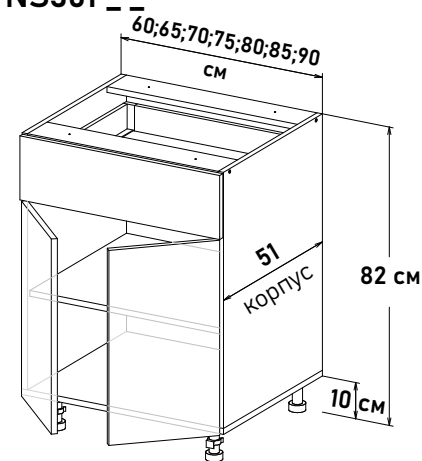

Ширина
30 см - 5159 руб/шт ☐
35 см - 5378 руб/шт ☐
40 см - 5653 руб/шт ☐
45 см - 5928 руб/шт ☐
50 см - 6147 руб/шт ☐
55 см - 6422 руб/шт ☐
60 см - 6861 руб/шт ☐

Шкаф напольный, с полкой, открытие левое, правое с выд-ым ящиком SB18 L500
NS361 _ _