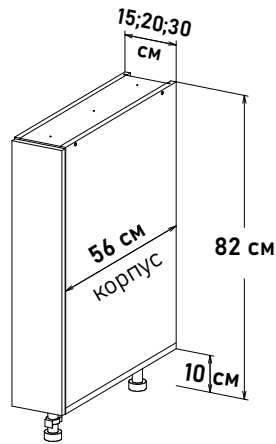

Ширина
15 см - 2086 руб/шт ☐
20 см - 2339 руб/шт ☐
30 см - 2800 руб/шт ☐

Фасад для посудомоечной машины (фасад, без корпуса)
PM000 _ _