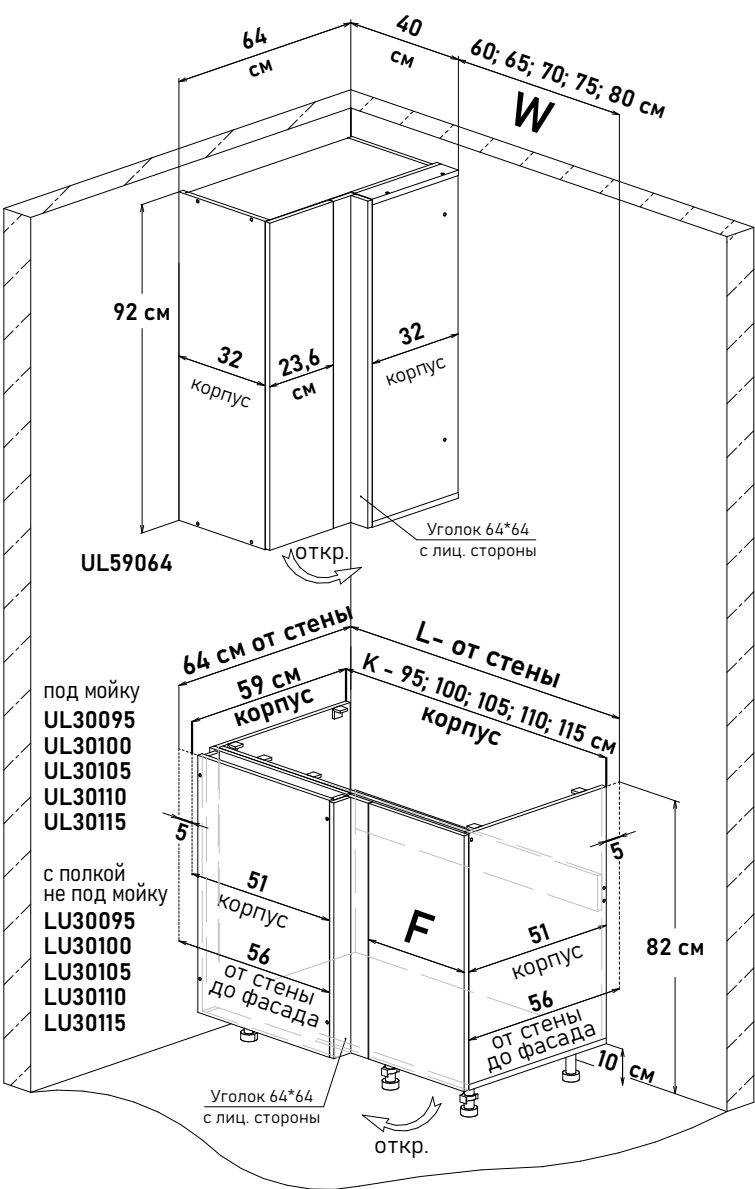

Пример расстановки, угловых модулей, напольные 51 см
навесные 92 см

Напольные, отступить от стены 5 см (сбоку и по задней стороне) = 56 см от стены до фасада

Навесной	Напольные		L	K	W	F
	под мойку	с полкой не под мойку				
UL59064	UL30095	LU30095	100	95	60	35,6
	UL30100	LU30100	105	100	65	40,6
	UL30105	LU30105	110	105	70	45,6
	UL30110	LU30110	115	110	75	50,6
	UL30115	LU30115	120	115	80	55,6
		NU30120	125	120	85	30,1-2шт.
		NU30125	130	125	90	32,6-2шт.

Навесной	Напольные		L	K	W	F
	под мойку	с полкой не под мойку				
UR59064	UR30095	RU30095	100	95	60	35,6
	UR30100	RU30100	105	100	65	40,6
	UR30105	RU30105	110	105	70	45,6
	UR30110	RU30110	115	110	75	50,6
	UR30115	RU30115	120	115	80	55,6
		ZU30120	125	120	85	30,1-2шт.
		ZU30125	130	125	90	32,6-2шт.