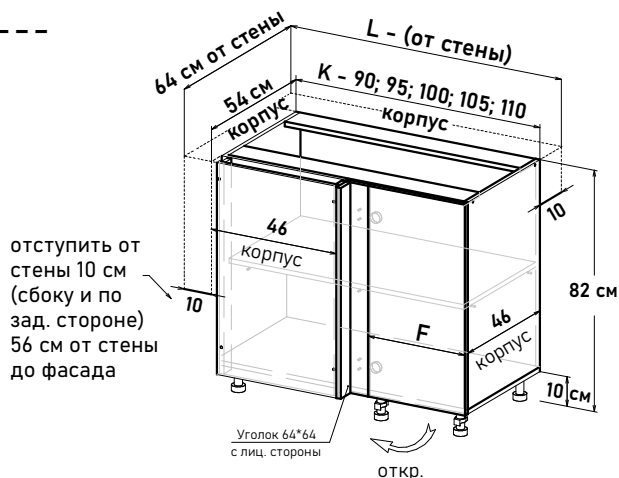

Шкаф навесной угловой, правый, с полками, открывание левое

UR59064

Ширина

64 см - 6488 руб/шт

Шкаф напольный угловой, левый, с полкой, открывание левое (не под мойку)

LU60 ---

отступить от стены 10 см (сбоку и по зад. стороне) 56 см от стены до фасада