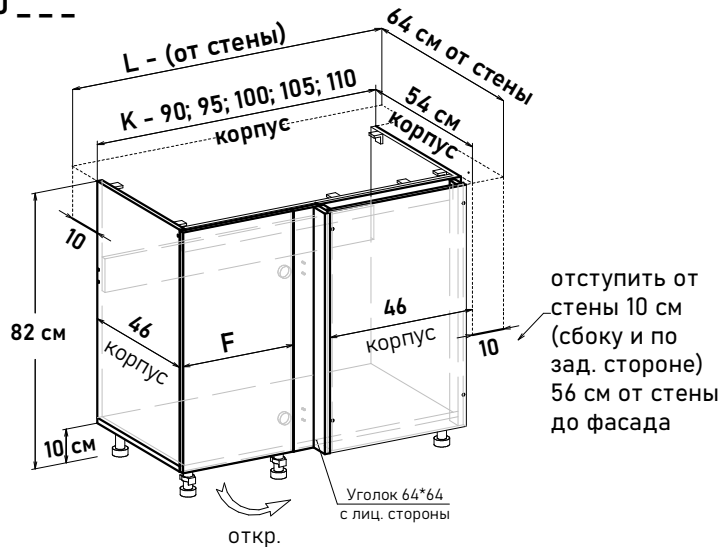

отступить от стены 10 см (сбоку и по зад. стороне) 56 см от стены до фасада

Ширина

90 см - 5434 руб/шт

95 см - 5598 руб/шт

100 см - 5817 руб/шт

105 см - 6203 руб/шт

110 см - 6422 руб/шт

Артикул	L ширина от стены	K ширина короба	F ширина фасада
UR60090	100	90	35,6
UR60095	105	95	40,6
UR60100	110	100	45,6
UR60105	115	105	50,6
UR60110	120	110	55,6