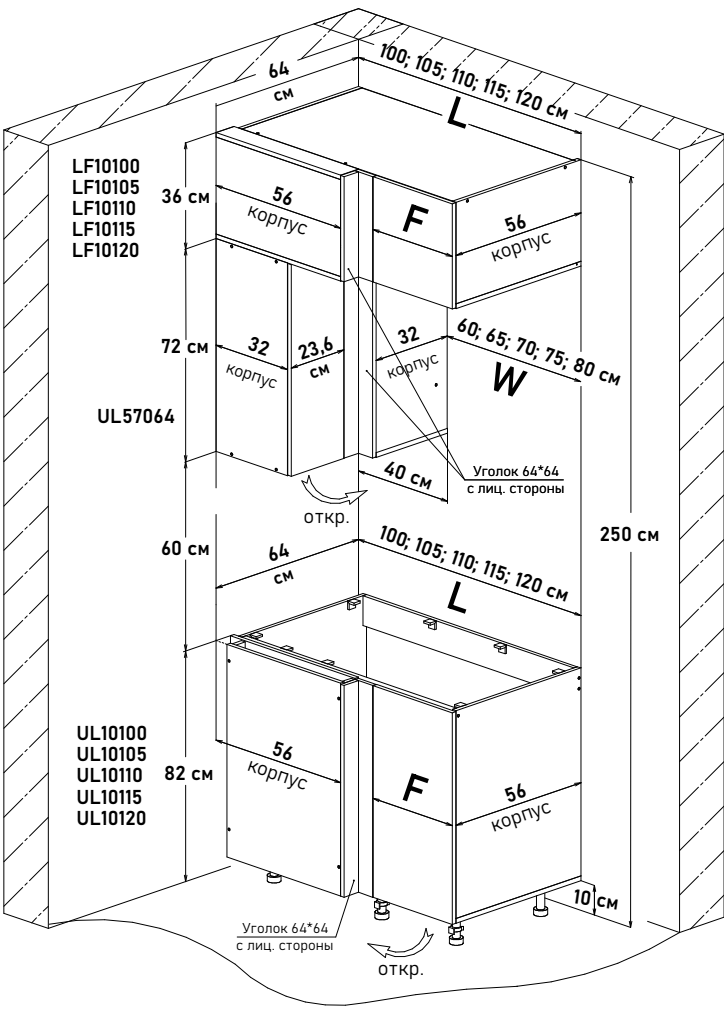

Модульная кухня, пример расстановки, угловых модулей с третьим уровнем

Навесной 3 уровень		Навесной	Напольный	L	W	F
LF10100	LF11100	UL57064	UL10100	100	60	35,6
LF10105	LF11105		UL10105	105	65	40,6
LF10110	LF11110		UL10110	110	70	45,6
LF10115	LF11115		UL10115	115	75	50,6
LF10120	LF11120		UL10120	120	80	55,6

Навесной 3 уровень		Навесной	Напольный	L	W	F
RF10100	RF11100	UR57064	UR10100	100	60	35,6
RF10105	RF11105		UR10105	105	65	40,6
RF10110	RF11110		UR10110	110	70	45,6
RF10115	RF11115		UR10115	115	75	50,6
RF10120	RF11120		UR10120	120	80	55,6