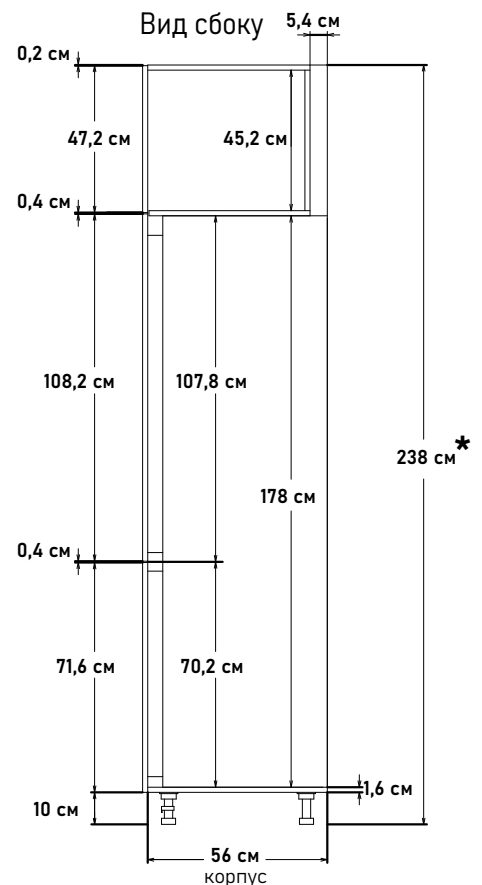

Ширина

60 см - 12277 руб/шт ☐

Внимание, установите в цоколь вентиляционную решетку

Встраиваемый холодильник, с жестким креплением фасадов, (ШхВхГ) 60x238x56 см (Подъемный мех-м Free Flap 1.5)

H010231