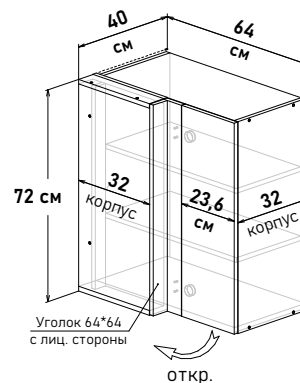

Угловые, навесные глубина 32 см высота 72 см

Угловые напольные, с полкой, глубина 51 см

БОЯРД УФА

(примеры расстановки на стр. 28-29)

Шкаф навесной угловой, левый, с полками, открывание правое

UL57064

Ширина

64 см - 5829 руб/шт ☐

Шкаф напольный угловой, левый, с полкой, открывание левое (не под мойку)

LU30 ---

Ширина

95 см - 6367 руб/шт ☐

100 см - 6586 руб/шт ☐

105 см - 6806 руб/шт ☐

110 см - 7190 руб/шт ☐

115 см - 7464 руб/шт ☐

Артикул	L ширина от стены	K ширина короба	F ширина фасада
LU30095	100	95	35,6
LU30100	105	100	40,6
LU30105	110	105	45,6
LU30110	115	110	50,6
LU30115	120	115	55,6

Шкаф навесной угловой, правый, с полками, открывание левое

UR57064

Ширина

64 см - 5829 руб/шт ☐

Шкаф напольный угловой, правый, с полкой, открывание правое (не под мойку)

RU30 ---

Ширина

95 см - 6367 руб/шт ☐

100 см - 6586 руб/шт ☐

105 см - 6806 руб/шт ☐

110 см - 7190 руб/шт ☐

115 см - 7464 руб/шт ☐

Артикул	L ширина от стены	K ширина короба	F ширина фасада
RU30095	100	95	35,6
RU30100	105	100	40,6
RU30105	110	105	45,6
RU30110	115	110	50,6
RU30115	120	115	55,6

Шкаф напольный угловой, левый, с полкой, открывание левое, правое (не под мойку)

NU30 ---

Ширина

120 см - 7848 руб/шт ☐

125 см - 8178 руб/шт ☐

Артикул	L ширина от стены	K ширина короба	F ширина фасада
NU30120	125	120	30,1
NU30125	130	130	32,6

Шкаф напольный угловой, правый, с полкой, открывание левое, правое (не под мойку)

ZU30 ---

Ширина

120 см - 7848 руб/шт ☐

125 см - 8178 руб/шт ☐

Артикул	L ширина от стены	K ширина короба	F ширина фасада
ZU30120	125	120	30,1
ZU30125	130	130	32,6