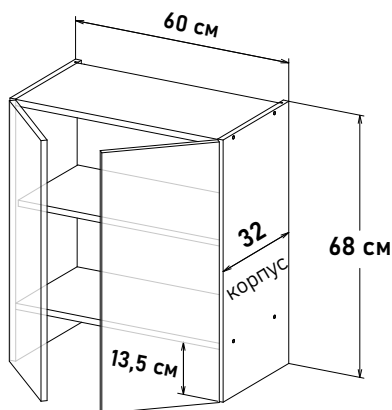

# Навесные, высота 92 см

Шкаф навесной, под вытяжку телескопическую, с полкой, открывание левое, правое, VN59160

**Ширина**

60 см - 4676 руб/шт

Шкаф навесной, под вытяжку телескопическую, с полкой, открывание левое, VL591 \_\_