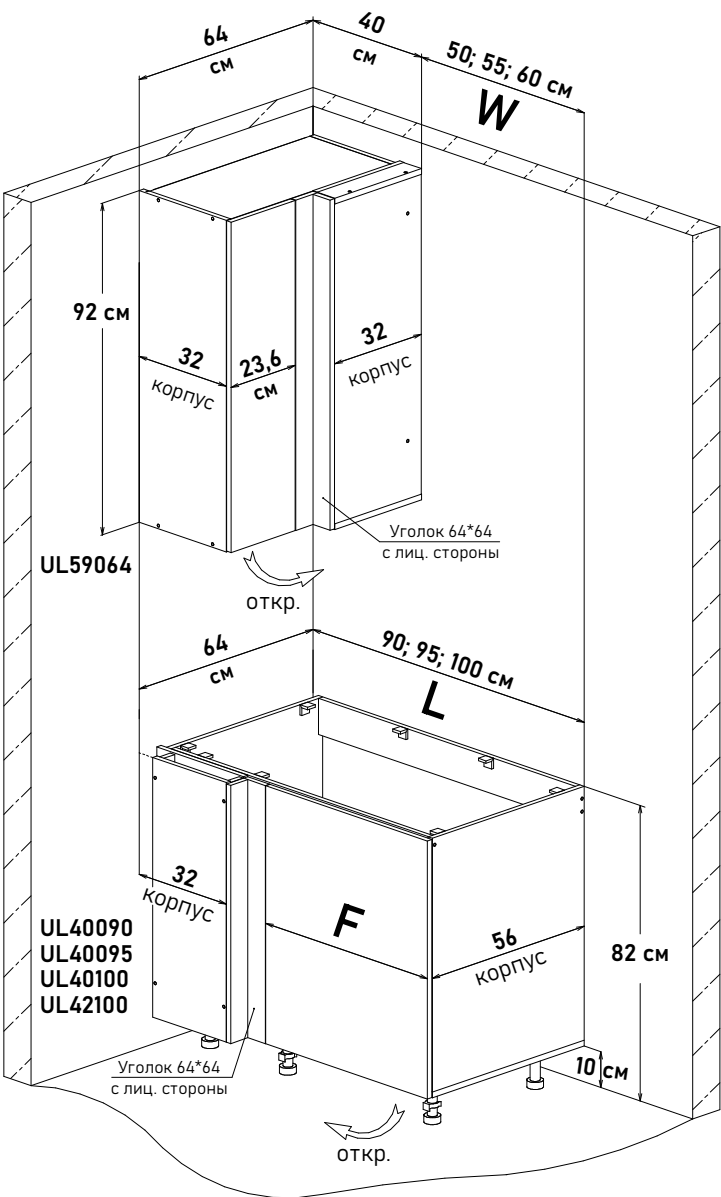

БОЯРД УФА

Навесной	Напольный	L	W	F
UL59064	UL40090	90	50	49,6
	UL40095	95	55	54,6
	UL40100	100	60	59,6
	UL42100	100	60	59,6

Навесной	Напольный	L	W	F
UR59064	UR40090	90	50	49,6
	UR40095	95	55	54,6
	UR40100	100	60	59,6
	UR42100	100	60	59,6