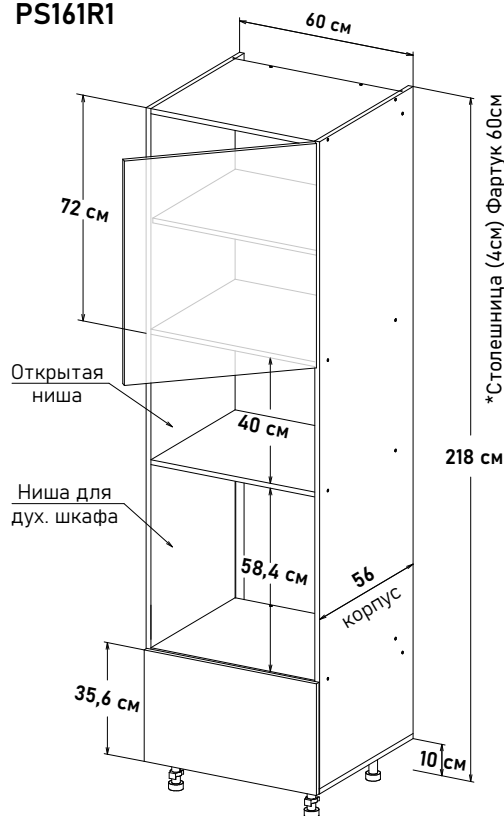

Пенал под дух.шк. откр. левое, вид.ящ.SB20

PS161L1

Ширина

60 см - 12986 руб/шт

Пенал под дух.шк. откр. правое, вид.ящ.SB20

PS161R1

Ширина

60 см - 12986 руб/шт