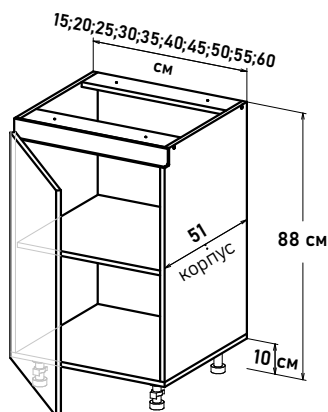

# БОЯРД УФА

Gola Шкаф напольный, с полкой  
открывание левое

LPG00 \_\_

**Ширина**

- 15 см - 2806 руб/шт
- 20 см - 3122 руб/шт
- 25 см - 3293 руб/шт
- 30 см - 3551 руб/шт
- 35 см - 3809 руб/шт
- 40 см - 3981 руб/шт
- 45 см - 4238 руб/шт
- 50 см - 4496 руб/шт
- 55 см - 4715 руб/шт
- 60 см - 5126 руб/шт