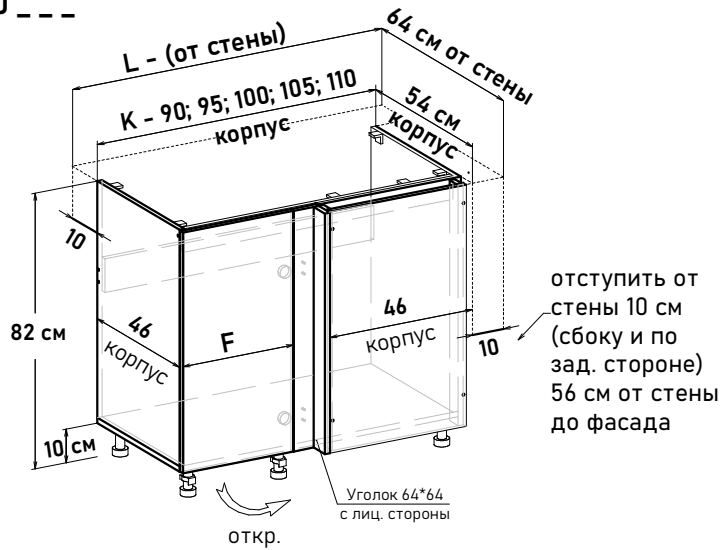

отступить от стены 10 см (сбоку и по зад. стороне)
56 см от стены до фасада

Ширина

90 см - 5434 руб/шт

95 см - 5598 руб/шт

100 см - 5817 руб/шт

105 см - 6203 руб/шт

110 см - 6422 руб/шт

Артикул	L ширина от стены	K ширина короба	F ширина фасада
UR60090	100	90	35,6
UR60095	105	95	40,6
UR60100	110	100	45,6
UR60105	115	105	50,6
UR60110	120	110	55,6