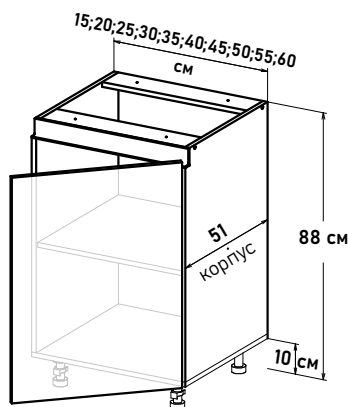

Ширина

- 15 см - 2806 руб/шт ☐
- 20 см - 3122 руб/шт ☐
- 25 см - 3293 руб/шт ☐
- 30 см - 3551 руб/шт ☐
- 35 см - 3809 руб/шт ☐
- 40 см - 3981 руб/шт ☐
- 45 см - 4238 руб/шт ☐
- 50 см - 4496 руб/шт ☐
- 55 см - 4715 руб/шт ☐
- 60 см - 5126 руб/шт ☐

Gola Шкаф напольный, с полкой
открывание левое, правое

NRG00 __