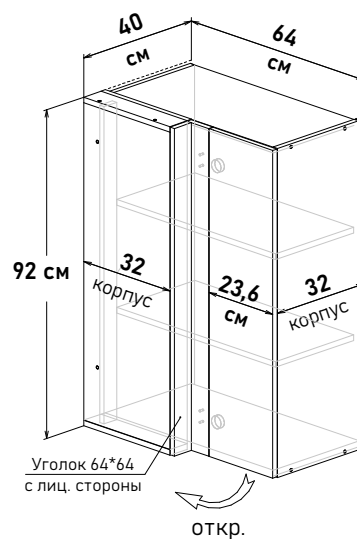

БОЯРД УФА

Шкаф навесной угловой, левый, с полками, открывание правое

UL59064

Ширина

64 см - 6488 руб/шт

Шкаф навесной угловой, правый, с полками, открывание левое

UR59064

Ширина