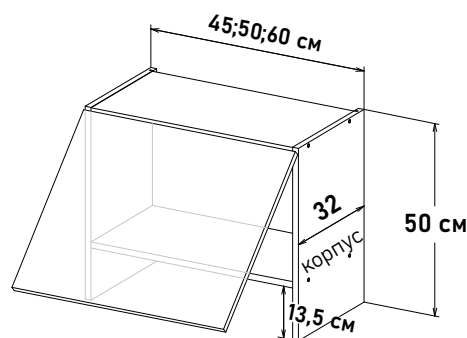

Ширина

15 см - 1976 руб/шт

Шкаф навесной, под вытяжку телескопическую, с подъемным механизмом Free Flap 1.5

VF511 _ _