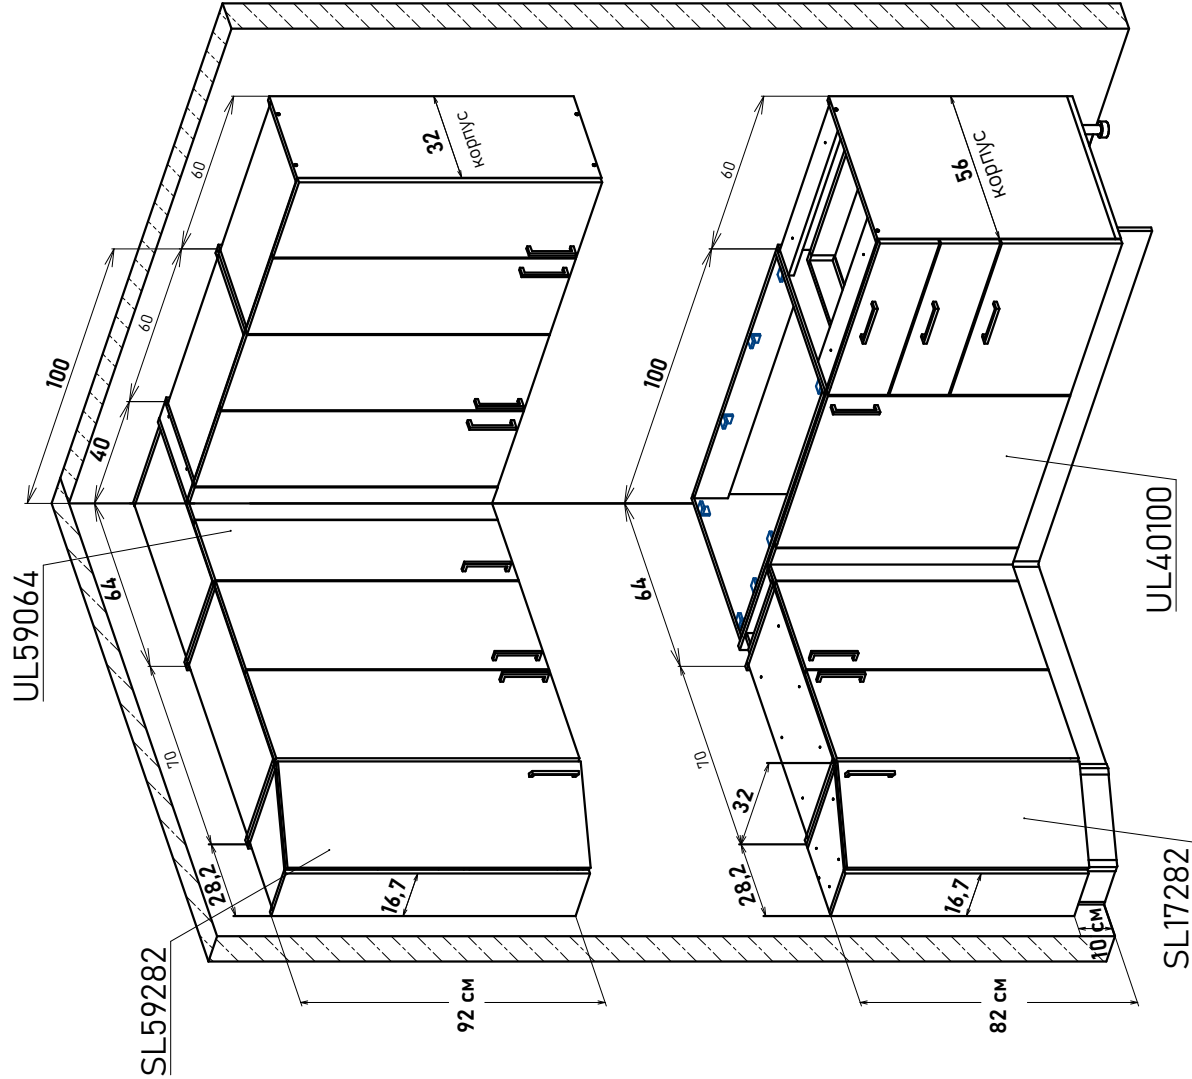

Пример, с угловыми модулями 92, с примыкающей базой 32см (глубина)