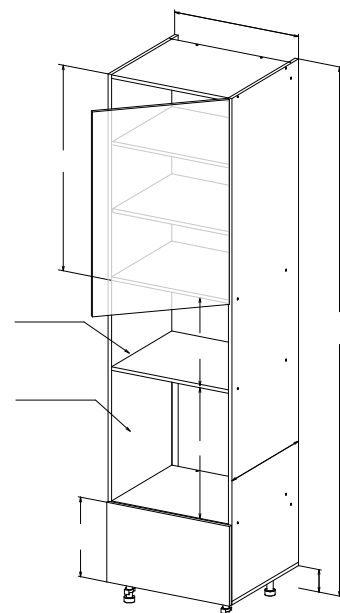

\* Высота пенала = напольные короба 82см + столешница + фартук 60см + навесные короба 72см

БОЯРД УФА