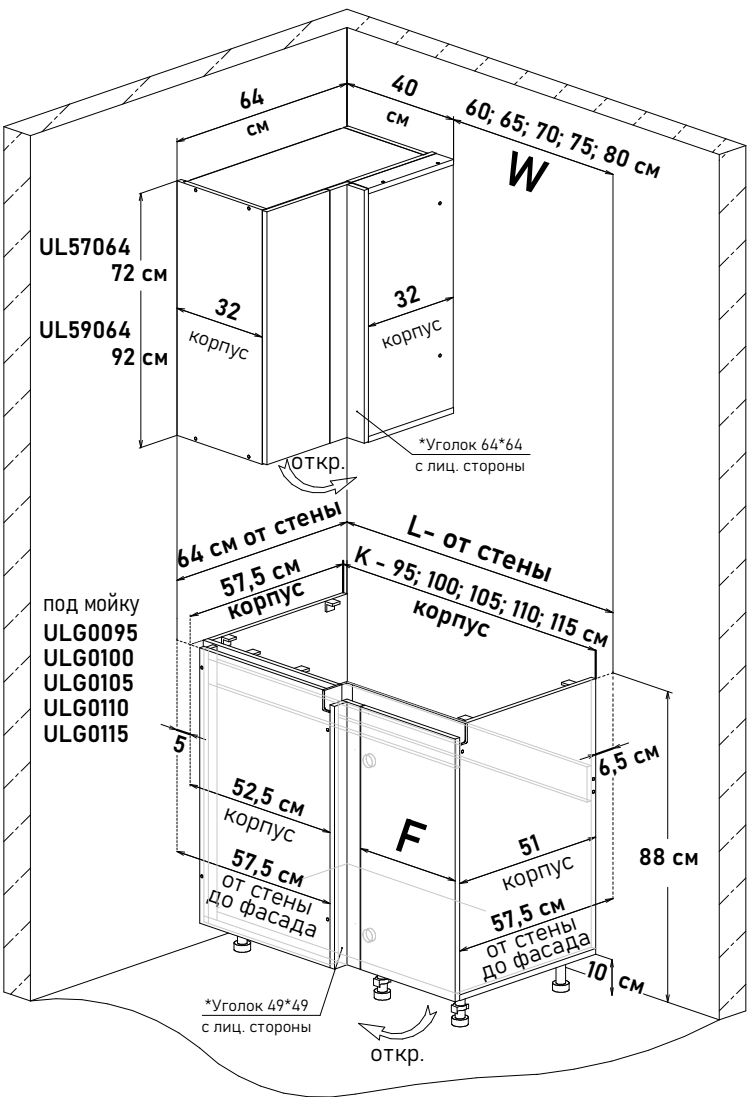

Пример, с угловыми модулями,напольные GOLLA глубиной 51 см, навесные высотой 72;92 см

Напольные, отступить от стены 5 см сбоку, 6,5 см по задней стороне) = 57,5 см от стены до фасада

Навесной	Напольные под мойку	L	K	W	F
Высота 72 см UL57064	ULG0095	100	95	60	35,6
	ULG0100	105	100	65	40,6
	ULG0105	110	105	70	45,6
Высота 92 см UL59064	ULG0110	115	110	75	50,6
	ULG0115	120	115	80	55,6

Навесной	Напольные под мойку	L	K	W	F
Высота 72 см UR57064	URG0095	100	95	60	35,6
	URG0100	105	100	65	40,6
	URG0105	110	105	70	45,6
Высота 92 см UR59064	URG0110	115	110	75	50,6
	URG0115	120	115	80	55,6

* Внимание, фальш-уголок у напольных 49x49 мм, у навесных 64*64 мм, с лиц. стороны

* Профиль, заглушки, крепеж под gola ручку, приобретается отдельно