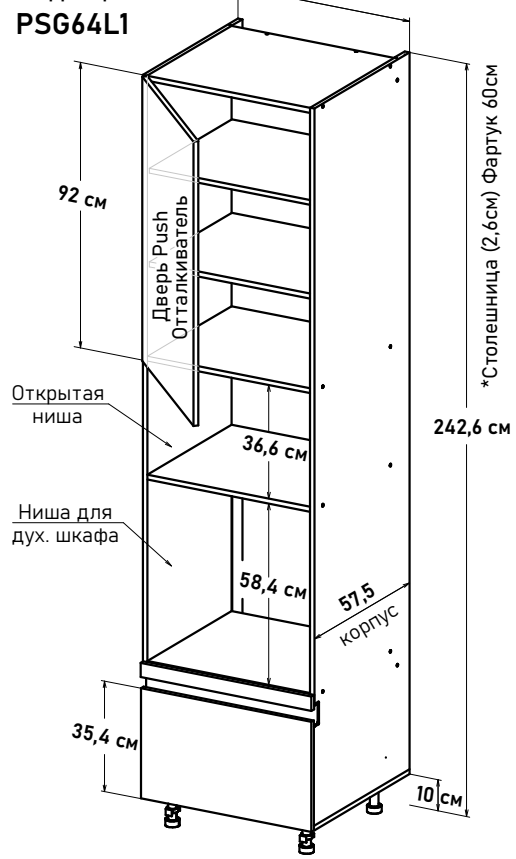

Gola Пенал под дух.шк. откр. левое, вид.ящ. SB20

Ширина
60 см - 14814 руб/шт ☐