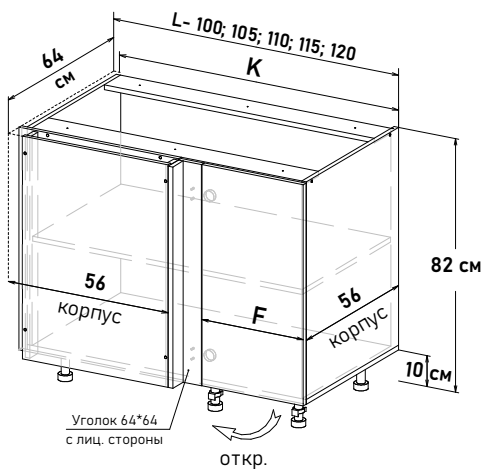

Ширина

64 см - 5829 руб/шт ☐

Шкаф напольный угловой, левый, с полкой, открывание левое (не под мойку)

LU10