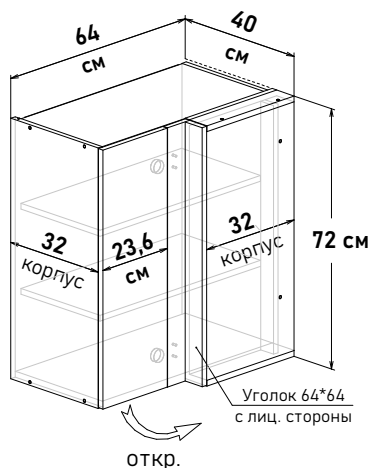

Угловые, навесные глубина 32 см высота 72 см

Угловые напольные, под мойку, глубина 56 см
(примеры расстановки на стр. 24-25)

БОЯРД УФА

Шкаф навесной угловой, левый, с полками, открывание правое

UL57064