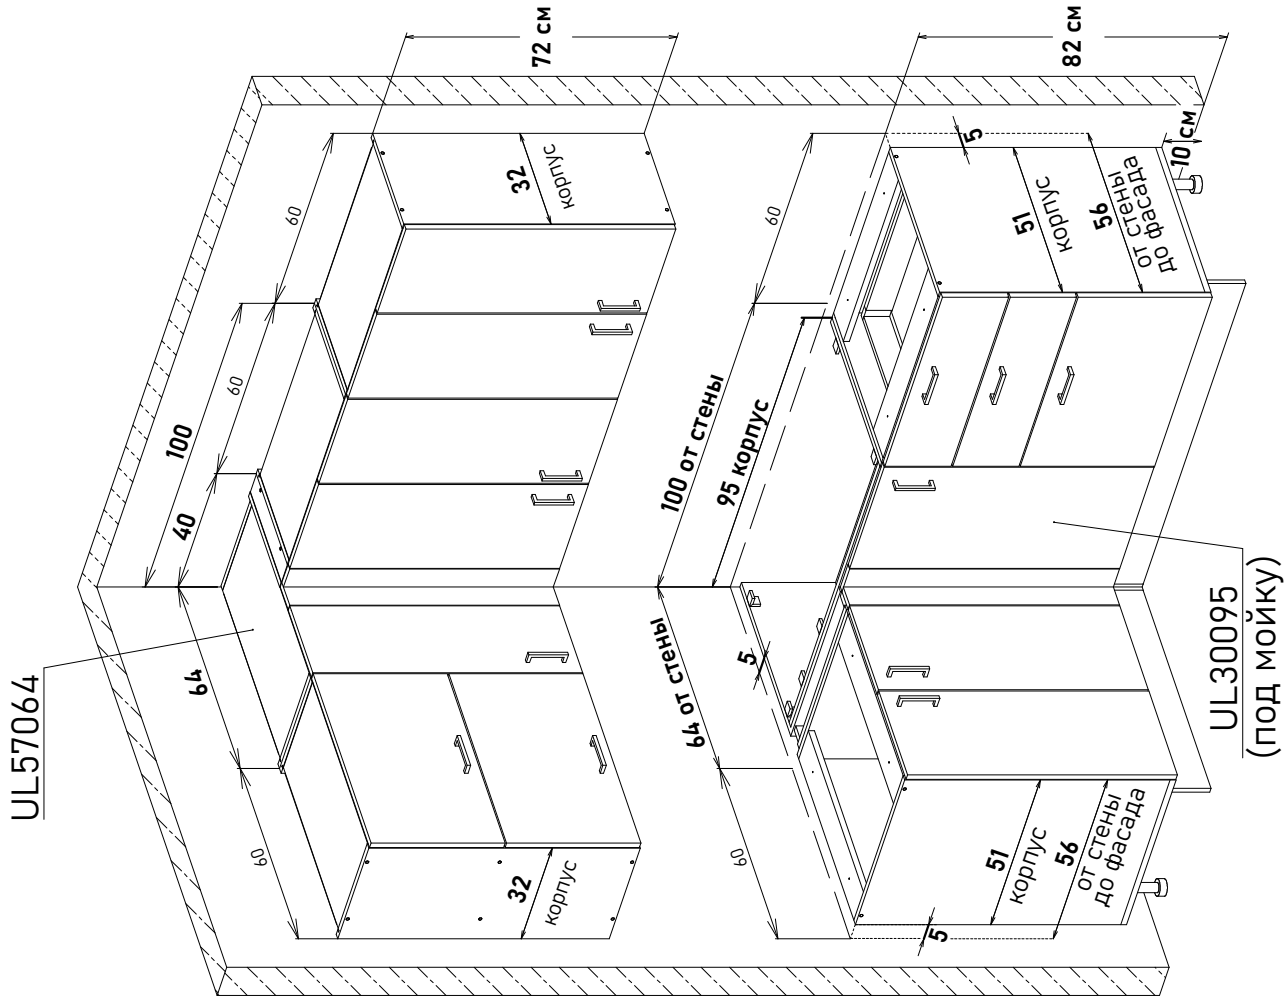

Пример, с угловыми модулями, напольные глубиной 51 см, навесные высотой 72 см