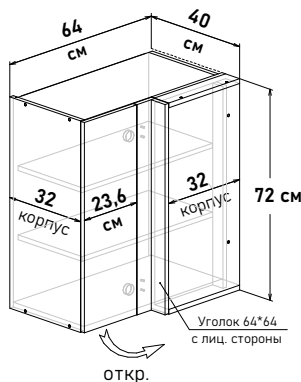

Угловые, навесные глубина 32 см высота 72 см

Угловые напольные, с полкой, глубина 46 см

БОЯРД УФА

(примеры расстановки на стр. 32-33)

Шкаф навесной угловой, левый, с полками, открывание правое

UL57064

Ширина