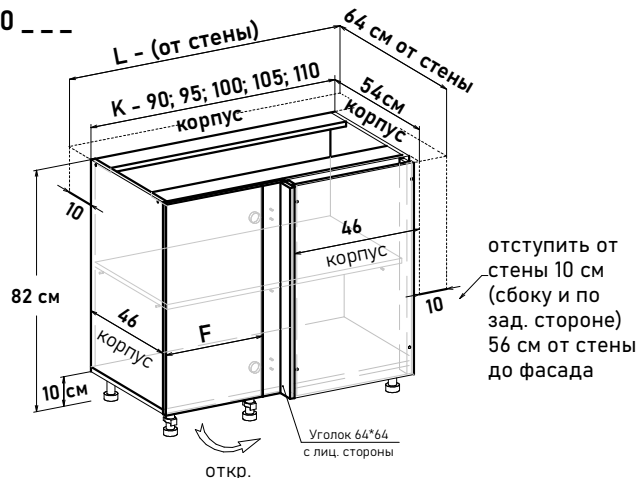

отступить от стены 10 см (сбоку и по зад. стороне) 56 см от стены до фасада

Ширина

90 см - 6092 руб/шт ☐

95 см - 6367 руб/шт ☐

100 см - 6586 руб/шт ☐

105 см - 6970 руб/шт ☐

110 см - 7245 руб/шт ☐

Артикул	L ширина от стены	K ширина коробка	F ширина фасада
UR60090	100	90	35,6
UR60095	105	95	40,6
UR60100	110	100	45,6
UR60105	115	105	50,6
UR60110	120	110	55,6

Шкаф напольный угловой, левый, с полкой, открывание левое, правое (не под мойку)

NU60 ---