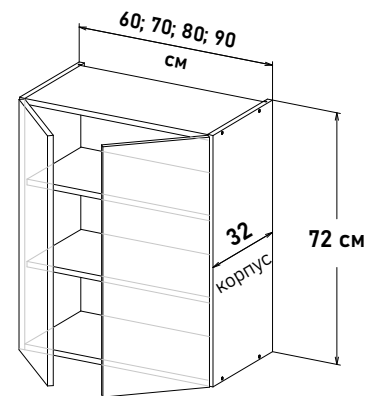

Ширина

- 60 см - 5115 руб/шт ☐
- 65 см - 5378 руб/шт ☐
- 70 см - 5544 руб/шт ☐
- 75 см - 5873 руб/шт ☐
- 80 см - 6367 руб/шт ☐
- 85 см - 6642 руб/шт ☐
- 90 см - 6839 руб/шт ☐

Шкаф навесной, под посудосушитель, без дна, открывание левое, (Посудосушитель, приобретается отдельно) LS570 __