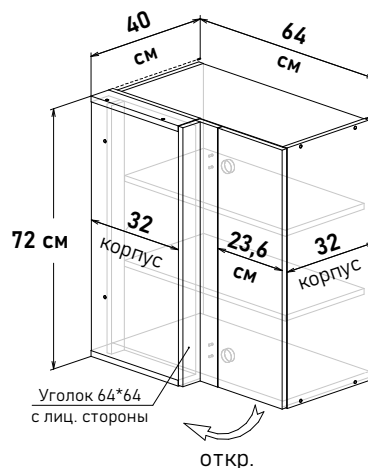

БОЯРД УФА

Шкаф навесной угловой, левый, с полками, открывание правое

UL57064

Шкаф навесной угловой, правый, с полками, открывание левое

UR57064

Ширина

64 см - 5829 руб/шт

Ширина