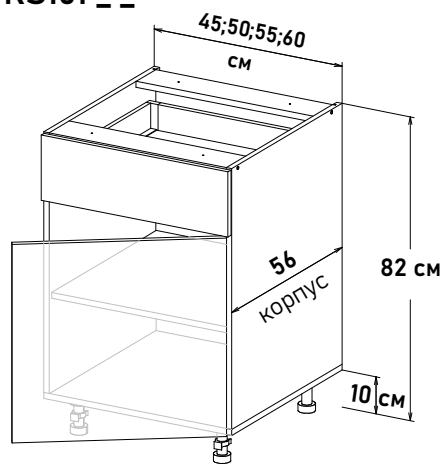

## Напольные, глубиной 56 см

Шкаф напольный, под духовой шкаф, с выдвижным ящиком DB4501 L450 (без задней стенки)  
**DB151 \_ \_**

**Ширина**  
 45 см - 3831 руб/шт   
 60 см - 4073 руб/шт

Шкаф напольный, бутылочница (Бутылочница-корзина, приобретается отдельно)  
**B0100 \_ \_**

**Ширина**  
 15 см - 2086 руб/шт   
 20 см - 2339 руб/шт   
 30 см - 2800 руб/шт

Фасад для посудомоечной машины (фасад, без корпуса)  
**PM000 \_ \_**

**Ширина п/м**  
 45 см - 1471 руб/шт   
 60 см - 1976 руб/шт

Шкаф напольный, с полкой, открывание левое, с выд-ым ящиком SB18 L500  
**LS161 \_ \_**

**Ширина**  
 30 см - 5324 руб/шт   
 35 см - 5598 руб/шт   
 40 см - 5817 руб/шт   
 45 см - 6059 руб/шт   
 50 см - 6334 руб/шт   
 55 см - 6586 руб/шт   
 60 см - 7069 руб/шт

Шкаф напольный, с полкой, открывание правое, с выд-ым ящиком SB18 L500  
**RS161 \_ \_**

**Ширина**  
 30 см - 5324 руб/шт   
 35 см - 5598 руб/шт   
 40 см - 5817 руб/шт   
 45 см - 6059 руб/шт   
 50 см - 6334 руб/шт   
 55 см - 6586 руб/шт   
 60 см - 7069 руб/шт