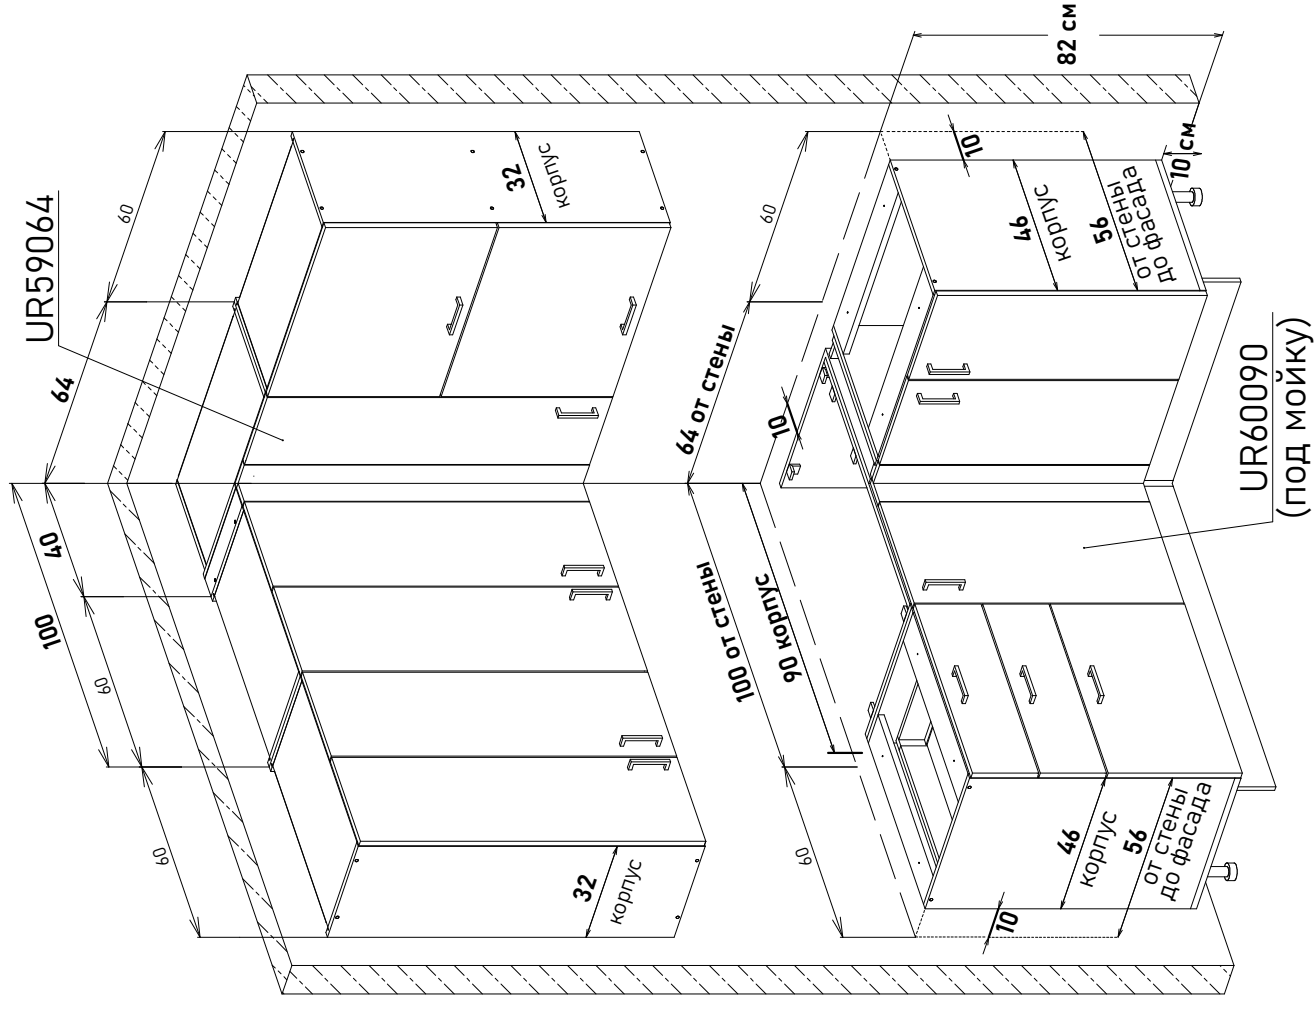

Пример, с угловыми модулями, напольные глубиной 46 см, навесные высотой 92 см