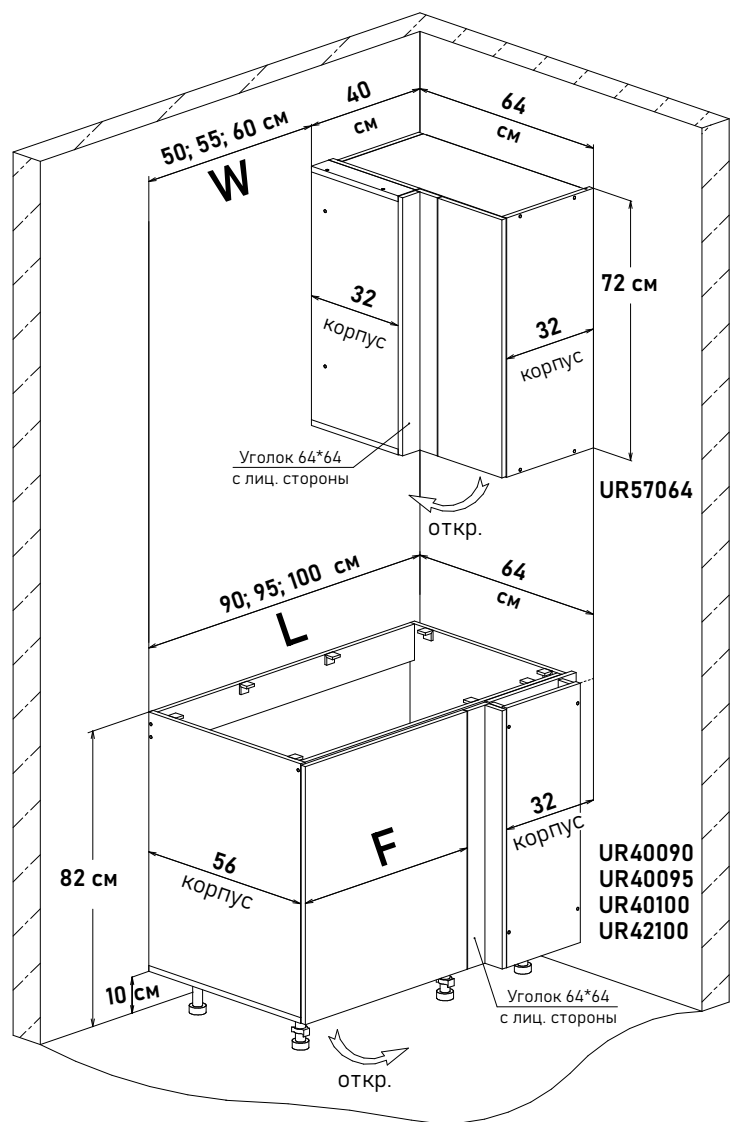

Модульная кухня, пример расстановки,
угловых модулей навесные 72 см
с примыкающей напольной базой 32см (глубина)

БОЯРД УФА

Навесной	Напольный	L	W	F
UL57064	UL40090	90	50	49,6
	UL40095	95	55	54,6
	UL40100	100	60	59,6
	UL42100	100	60	59,6

Навесной	Напольный	L	W	F
UR57064	UR40090	90	50	49,6
	UR40095	95	55	54,6
	UR40100	100	60	59,6
	UR42100	100	60	59,6