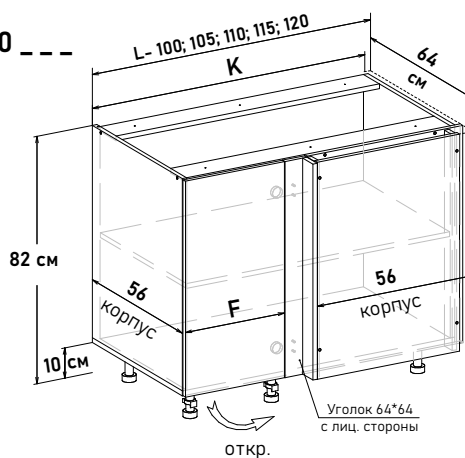

UR59064

Ширина

64 см - 6488 руб/шт

Шкаф напольный угловой, правый, с полкой, открывание правое (не под мойку)

RU10

Ширина

100 см - 6696 руб/шт

105 см - 6916 руб/шт