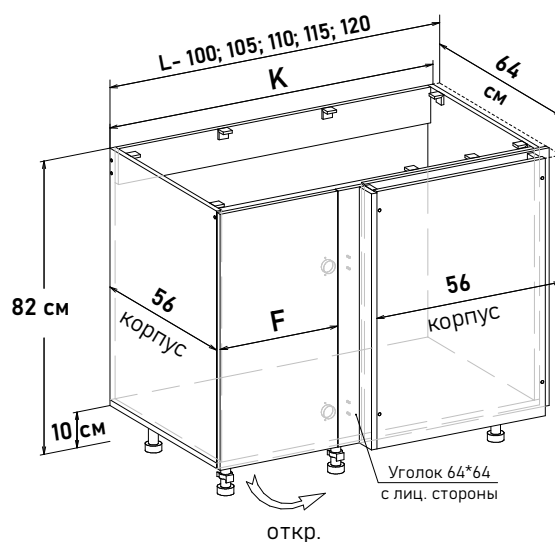

Ширина

100 см - 5708 руб/шт ☐
105 см - 5928 руб/шт ☐
110 см - 6081 руб/шт ☐
115 см - 6531 руб/шт ☐
120 см - 6718 руб/шт ☐

Артикул	L общая ширина	K ширина короба	F ширина фасада
UR10100	100	98	35,6
UR10105	105	103	40,6
UR10110	110	108	45,6
UR10115	115	113	50,6
UR10120	120	118	55,6