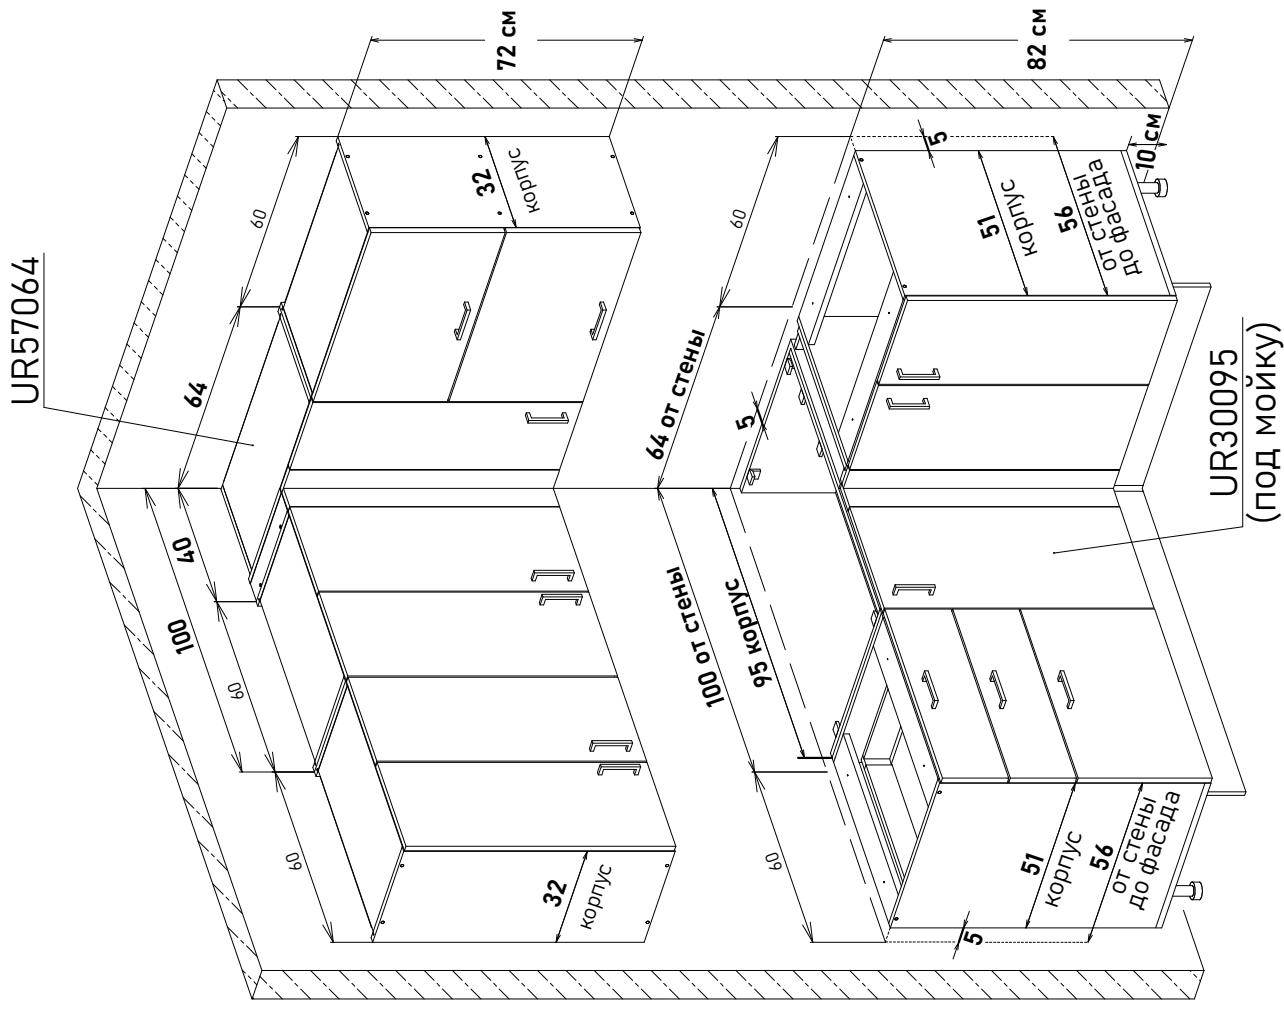

Пример, с угловыми модулями, напольные глубиной 51 см, навесные высотой 72 см