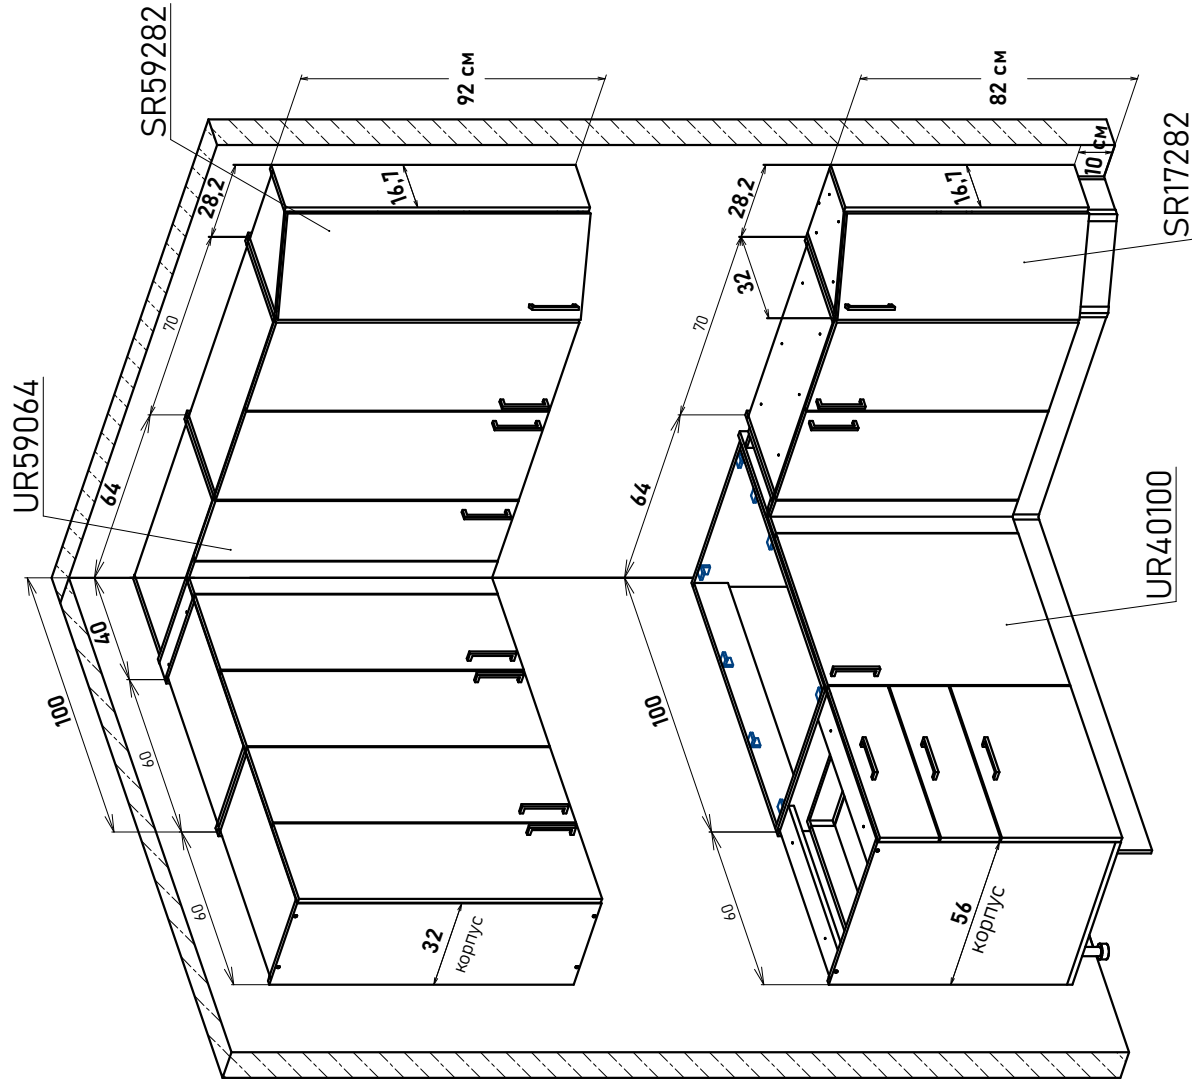

Пример, с угловыми модулями 92, с примыкающей базой 32см (глубина)