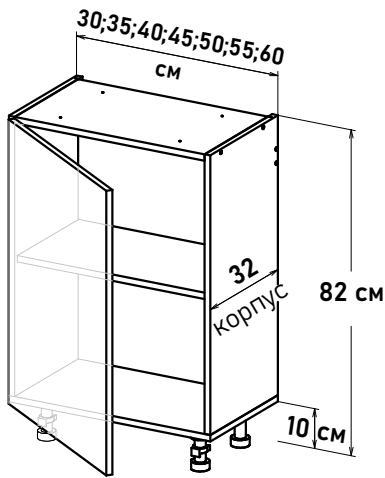

Напольные, глубиной 32 см

Шкаф напольный, с полкой
открытие левое

LP400 _ _