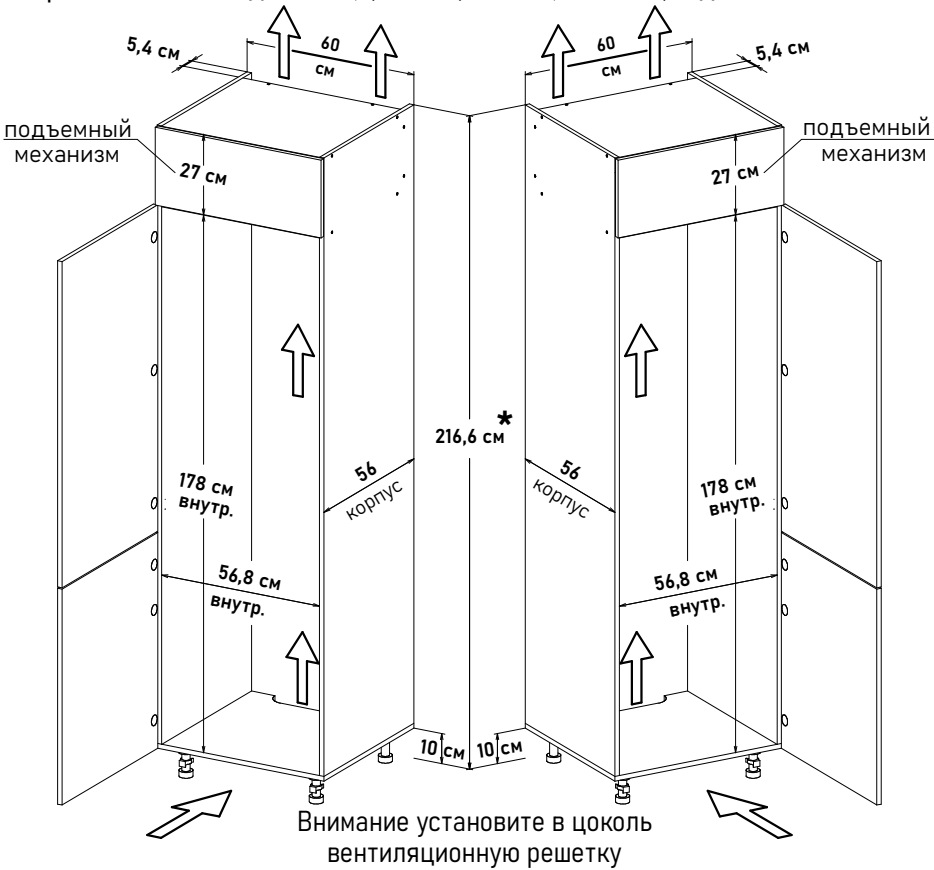

Шкаф под встр. холод. - 1780, глубина 56 см, под 72 навесные

Встраиваемый холодильник (ШхВхГ) 60x216,6x56 см (Подъемный мех-м Free Flap 1.5)