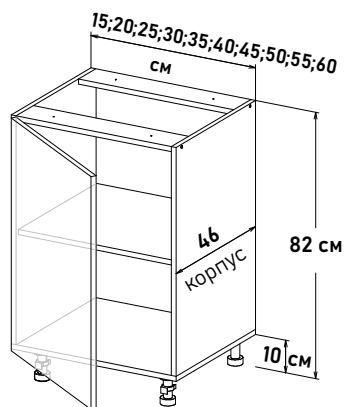

## Напольные, глубиной 46 см

Шкаф напольный, с полкой  
открытие левое

LP600 \_\_

**Ширина**

15 см - 2470 руб/шт	<input type="checkbox"/>
20 см - 2744 руб/шт	<input type="checkbox"/>
25 см - 2964 руб/шт	<input type="checkbox"/>
30 см - 3183 руб/шт	<input type="checkbox"/>
35 см - 3403 руб/шт	<input type="checkbox"/>
40 см - 3568 руб/шт	<input type="checkbox"/>
45 см - 3842 руб/шт	<input type="checkbox"/>
50 см - 4061 руб/шт	<input type="checkbox"/>
55 см - 4281 руб/шт	<input type="checkbox"/>
60 см - 4720 руб/шт	<input type="checkbox"/>