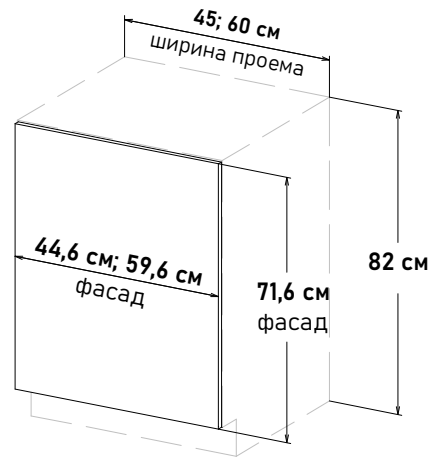

Напольные, глубиной 56 см

Шкаф напольный, под духовой шкаф, с выдвижным ящиком DB4501 L450 (без задней стенки)
DB151 _ _

Ширина
45 см - 3831 руб/шт ☐
60 см - 4073 руб/шт ☐

Шкаф напольный, бутылочница (Бутылочница-корзина, приобретается отдельно)
B0100 _ _

Ширина
15 см - 2086 руб/шт ☐
20 см - 2339 руб/шт ☐
30 см - 2800 руб/шт ☐

Фасад для посудомоечной машины (фасад, без корпуса)
PM000 _ _

Ширина п/м
45 см - 1471 руб/шт ☐
60 см - 1976 руб/шт ☐

Шкаф напольный, с полкой, открывание левое, с выд-ым ящиком SB18 L500
LS161 _ _

Ширина
30 см - 5324 руб/шт ☐
35 см - 5598 руб/шт ☐
40 см - 5817 руб/шт ☐
45 см - 6059 руб/шт ☐
50 см - 6334 руб/шт ☐
55 см - 6586 руб/шт ☐
60 см - 7069 руб/шт ☐

Шкаф напольный, с полкой, открывание правое, с выд-ым ящиком SB18 L500
RS161 _ _

Ширина
30 см - 5324 руб/шт ☐
35 см - 5598 руб/шт ☐
40 см - 5817 руб/шт ☐
45 см - 6059 руб/шт ☐
50 см - 6334 руб/шт ☐
55 см - 6586 руб/шт ☐
60 см - 7069 руб/шт ☐

Шкаф напольный, с полкой, открывание левое, правое с выд-ым ящиком SB18 L500
NS161 _ _

Ширина
60 см - 7245 руб/шт ☐
65 см - 7574 руб/шт ☐
70 см - 7980 руб/шт ☐
75 см - 8288 руб/шт ☐
80 см - 8508 руб/шт ☐
85 см - 8891 руб/шт ☐
90 см - 9111 руб/шт ☐