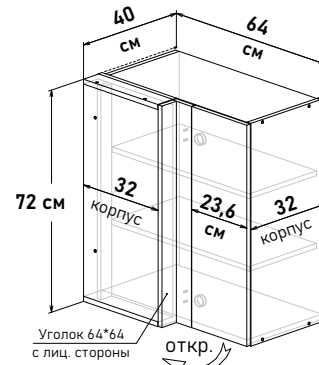

Угловые, навесные глубина 32 см высота 72 см

Угловые напольные, с полкой, глубина 56 см (примеры расстановки на стр. 24-25)

Шкаф навесной угловой, левый, с полками, открывание правое

UL57064

Ширина

64 см - 5829 руб/шт ☐

Шкаф напольный угловой, левый, с полкой, открывание левое (не под мойку)

LU10

Ширина

100 см - 6696 руб/шт ☐

105 см - 6916 руб/шт ☐

110 см - 7135 руб/шт ☐

115 см - 7574 руб/шт ☐

120 см - 7903 руб/шт ☐

Артикул	L общая ширина	K ширина короба	F ширина фасада
LU10100	100	98	35,6
LU10105	105	103	40,6
LU10110	110	108	45,6
LU10115	115	113	50,6
LU10120	120	118	55,6

Шкаф напольный угловой, левый, с полкой, открывание левое, правое (не под мойку)

NU10

Ширина

125 см - 8452 руб/шт ☐

130 см - 8672 руб/шт ☐

Артикул	L общая ширина	K ширина короба	F ширина фасада
NU10125	125	123	30,1
NU10130	130	128	32,6

Шкаф навесной угловой, правый, с полками, открывание левое

UR57064

Ширина

64 см - 5829 руб/шт ☐

Шкаф напольный угловой, правый, с полкой, открывание правое (не под мойку)

RU10

Ширина

100 см - 6696 руб/шт ☐

105 см - 6916 руб/шт ☐

110 см - 7135 руб/шт ☐

115 см - 7574 руб/шт ☐

120 см - 7903 руб/шт ☐

Артикул	L общая ширина	K ширина короба	F ширина фасада
RU10100	100	98	35,6
RU10105	105	103	40,6
RU10110	110	108	45,6
RU10115	115	113	50,6
RU10120	120	118	55,6

Шкаф напольный угловой, правый, с полкой, открывание левое, правое (не под мойку)

ZU10

Ширина

125 см - 8452 руб/шт ☐

130 см - 8672 руб/шт ☐

Артикул	L общая ширина	K ширина короба	F ширина фасада
ZU10125	125	123	30,1
ZU10130	130	128	32,6