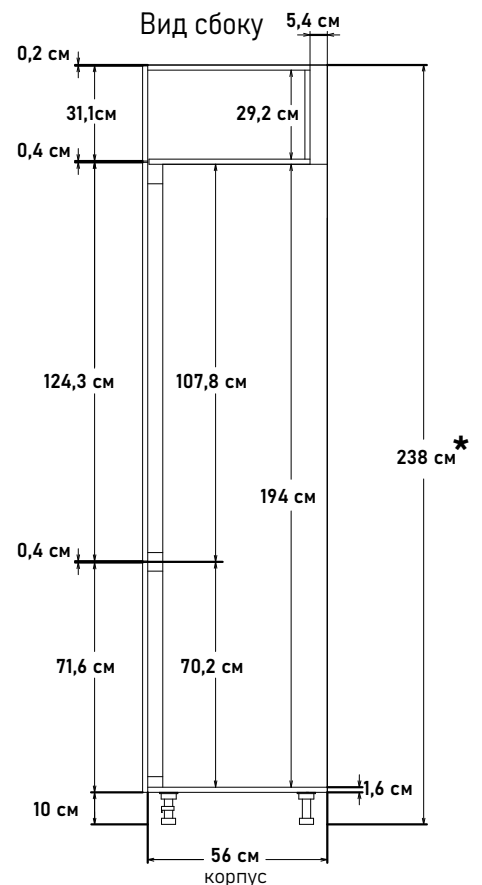

Ширина

60 см - 12204 руб/шт ☐

Внимание, установите в цоколь вентиляционную решетку

Встраиваемый холодильник, с жестким креплением фасадов, (ШхВхГ) 60x238x56 см 12231 (Подъемный мех-м Free Flap 1.5)

H012231