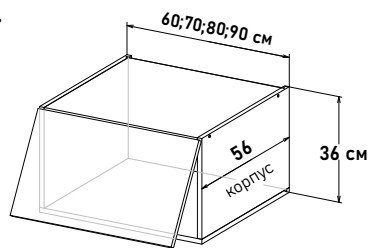

Навесные 36 (3-ий уровень)

Шкаф навесной, с подъемным механизмом Free Flap 1.5 (открытие с ручкой)

GF101 _ _