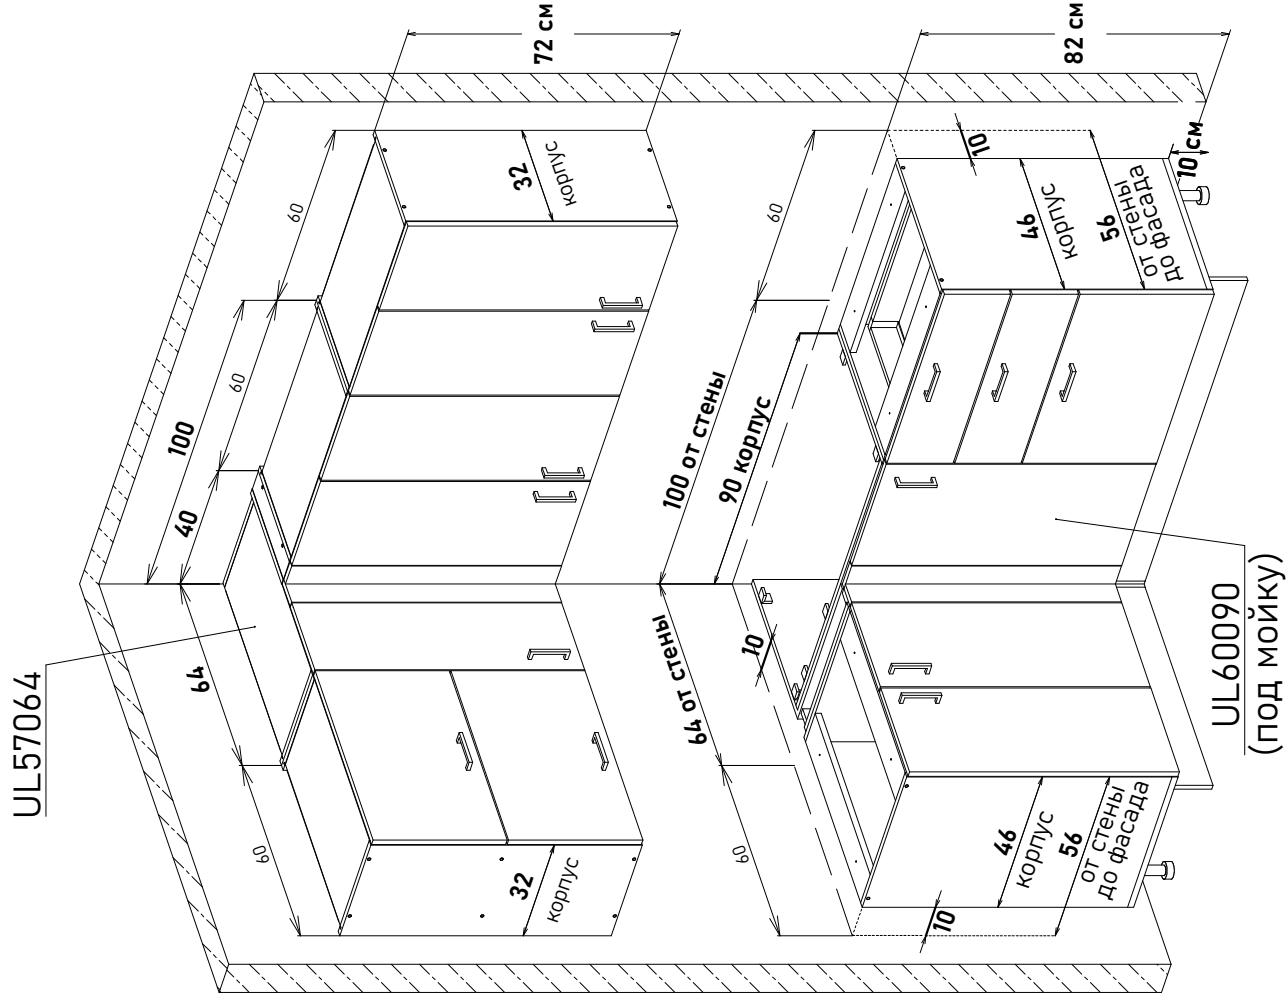

Пример, с угловыми модулями, напольные глубиной 46 см, навесные высотой 72 см

БОЯРД УФА

Угловые, навесные глубина 32 см высота 72 см

Угловые напольные, с полкой, глубина 56 см  
(примеры расстановки на стр. 35-36)