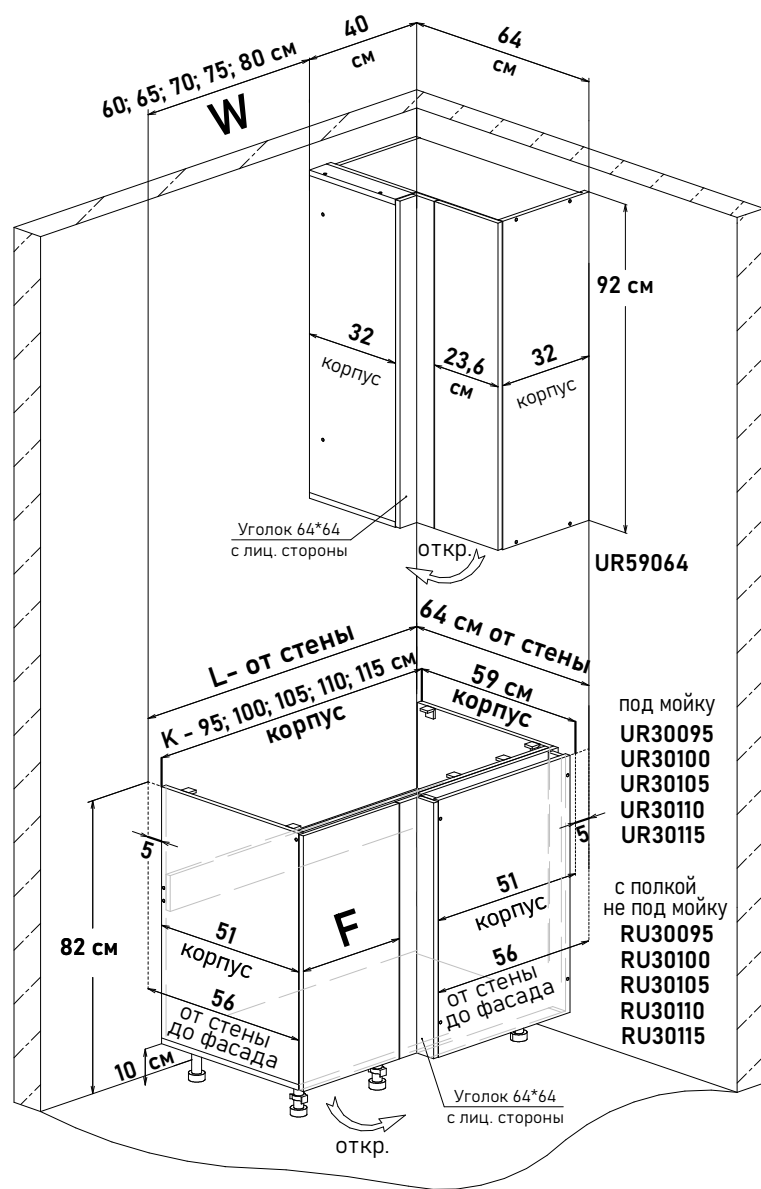

Пример расстановки, угловых модулей, напольные 51 см
навесные 92 см

Напольные, отступить от стены 5 см (сбоку и по задней стороне) = 56 см от стены до фасада

Навесной	Напольные		L	K	W	F
	под мойку	с полкой не под мойку				
UL59064	UL30095	LU30095	100	95	60	35,6
	UL30100	LU30100	105	100	65	40,6
	UL30105	LU30105	110	105	70	45,6
	UL30110	LU30110	115	110	75	50,6
	UL30115	LU30115	120	115	80	55,6
		NU30120	125	120	85	30,1-2шт.
		NU30125	130	125	90	32,6-2шт.

Навесной	Напольные		L	K	W	F
	под мойку	с полкой не под мойку				
UR59064	UR30095	RU30095	100	95	60	35,6
	UR30100	RU30100	105	100	65	40,6
	UR30105	RU30105	110	105	70	45,6
	UR30110	RU30110	115	110	75	50,6
	UR30115	RU30115	120	115	80	55,6
		ZU30120	125	120	85	30,1-2шт.
		ZU30125	130	125	90	32,6-2шт.