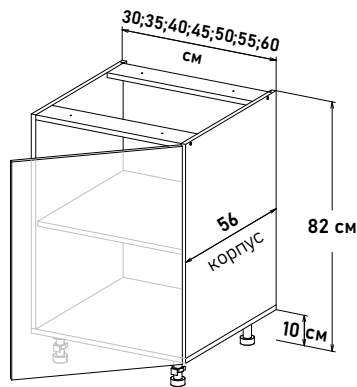

# БОЯРД УФА

Шкаф напольный, с полкой  
открывание левое

LP100 \_ \_

**Ширина**

- 15 см - 2800 руб/шт
- 20 см - 3019 руб/шт
- 25 см - 3239 руб/шт
- 30 см - 3436 руб/шт
- 35 см - 3578 руб/шт
- 40 см - 3820 руб/шт
- 45 см - 4061 руб/шт
- 50 см - 4281 руб/шт
- 55 см - 4490 руб/шт
- 60 см - 4973 руб/шт

Шкаф напольный, с полкой  
открывание правое

RP100 \_ \_

**Ширина**

- 15 см - 2800 руб/шт
- 20 см - 3019 руб/шт
- 25 см - 3239 руб/шт
- 30 см - 3436 руб/шт
- 35 см - 3578 руб/шт
- 40 см - 3820 руб/шт
- 45 см - 4061 руб/шт
- 50 см - 4281 руб/шт
- 55 см - 4490 руб/шт
- 60 см - 4973 руб/шт