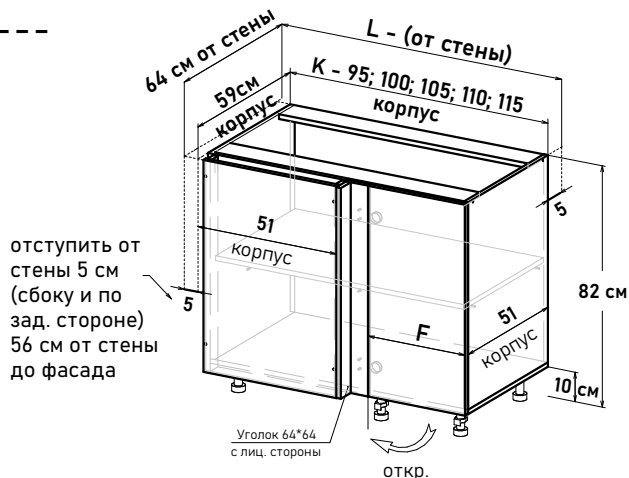

Ширина

64 см - 6488 руб/шт ☐

Шкаф напольный угловой, левый, с полкой, открывание левое (не под мойку)

LU30 ---

Ширина

95 см - 6367 руб/шт ☐

100 см - 6586 руб/шт ☐

105 см - 6806 руб/шт ☐

110 см - 7190 руб/шт ☐

115 см - 7464 руб/шт ☐

Артикул	L ширина от стены	K ширина короба	F ширина фасада
LU30095	100	95	35,6
LU30100	105	100	40,6
LU30105	110	105	45,6
LU30110	115	110	50,6
LU30115	120	115	55,6

Шкаф навесной угловой, правый, с полками, открывание левое

UR59064