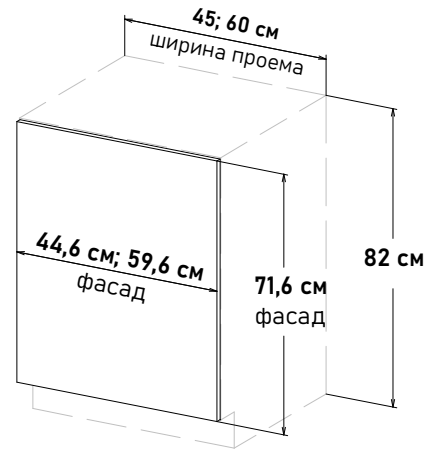

Напольные, глубиной 51 см

Шкаф напольный, под духовой шкаф, с выдвигаемым ящиком DB4501 L450 (без задней стенки)
DB351 _ _

Ширина
45 см - 3513 руб/шт ☐
60 см - 3733 руб/шт ☐

Шкаф напольный, бутылочница (Бутылочница-корзина, приобретается отдельно)
B0300 _ _

Ширина
15 см - 1976 руб/шт ☐
20 см - 2195 руб/шт ☐
30 см - 2690 руб/шт ☐

Фасад для посудомоечной машины (фасад, без корпуса)
PM000 _ _

Ширина п/м
45 см - 1471 руб/шт ☐
60 см - 1976 руб/шт ☐

Шкаф напольный, с полкой, открытие левое, с выд-ым ящиком SB18 L500
LS361 _ _

Ширина
30 см - 5159 руб/шт ☐
35 см - 5378 руб/шт ☐
40 см - 5653 руб/шт ☐
45 см - 5928 руб/шт ☐
50 см - 6147 руб/шт ☐
55 см - 6422 руб/шт ☐
60 см - 6861 руб/шт ☐

Шкаф напольный, с полкой, открытие правое, с выд-ым ящиком SB18 L500
RS361 _ _

Ширина
30 см - 5159 руб/шт ☐
35 см - 5378 руб/шт ☐
40 см - 5653 руб/шт ☐
45 см - 5928 руб/шт ☐
50 см - 6147 руб/шт ☐
55 см - 6422 руб/шт ☐
60 см - 6861 руб/шт ☐

Шкаф напольный, с полкой, открытие левое, правое с выд-ым ящиком SB18 L500
NS361 _ _

Ширина
60 см - 7135 руб/шт ☐
65 см - 7409 руб/шт ☐
70 см - 7629 руб/шт ☐
75 см - 7903 руб/шт ☐
80 см - 8134 руб/шт ☐
85 см - 8508 руб/шт ☐
90 см - 8781 руб/шт ☐