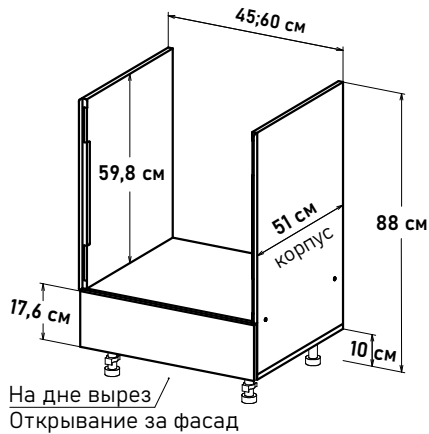

Напольные, под профиль ручку Gola, глубиной 51 см

Gola Шкаф напольный, под духовой шкаф, с выдвижным ящиком DB4501 L450 (без задней стенки) DBG51 __

Ширина
45 см - 4057 руб/шт ☐
60 см - 4362 руб/шт ☐

Gola Шкаф напольный, бутылочница (Бутылочница-корзина, приобретается отдельно) BOG00 __