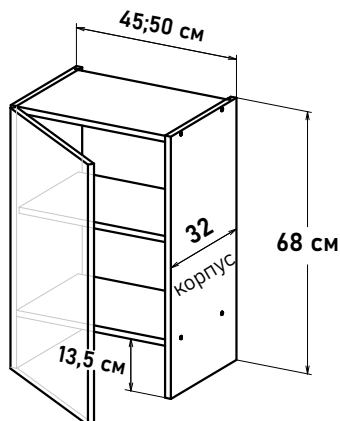

# Навесные, высота 92 см

Шкаф навесной, под вытяжку телескопическую, с полкой, открывание левое, правое, VN59160

**Ширина**

60 см - 4676 руб/шт

Шкаф навесной, под вытяжку телескопическую, с полкой, открывание левое, VL591 \_\_