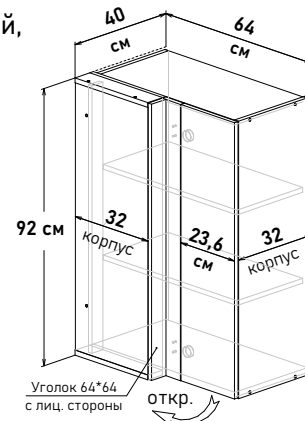

Угловые, навесные глубина 32 см высота 92 см

Угловые напольные, с полкой, глубина 56 см

(примеры расстановки на стр. 39-40)

БОЯРД УФА

Шкаф навесной угловой, левый, с полками, открывание правое

UL59064

Ширина

64 см - 6488 руб/шт ☐

Шкаф напольный угловой, левый, с полкой, открывание левое (не под мойку)

LU10

Ширина

100 см - 6696 руб/шт ☐

105 см - 6916 руб/шт ☐

110 см - 7135 руб/шт ☐

115 см - 7574 руб/шт ☐

120 см - 7903 руб/шт ☐

Артикул	L общая ширина	K ширина короба	F ширина фасада
LU10100	100	98	35,6
LU10105	105	103	40,6
LU10110	110	108	45,6
LU10115	115	113	50,6
LU10120	120	118	55,6

Шкаф навесной угловой, правый, с полками, открывание левое

UR59064

Ширина

64 см - 6488 руб/шт ☐

Шкаф напольный угловой, правый, с полкой, открывание правое (не под мойку)

RU10

Ширина

100 см - 6696 руб/шт ☐

105 см - 6916 руб/шт ☐

110 см - 7135 руб/шт ☐

115 см - 7574 руб/шт ☐

120 см - 7903 руб/шт ☐

Артикул	L общая ширина	K ширина короба	F ширина фасада
RU10100	100	98	35,6
RU10105	105	103	40,6
RU10110	110	108	45,6
RU10115	115	113	50,6
RU10120	120	118	55,6

Шкаф напольный угловой, левый, с полкой, открывание левое, правое (не под мойку)

NU10

Ширина

125 см - 8452 руб/шт ☐

130 см - 8672 руб/шт ☐

Артикул	L общая ширина	K ширина короба	F ширина фасада
NU10125	125	123	30,1
NU10130	130	128	32,6

Шкаф напольный угловой, правый, с полкой, открывание левое, правое (не под мойку)

ZU10

Ширина

125 см - 8452 руб/шт ☐

130 см - 8672 руб/шт ☐

Артикул	L общая ширина	K ширина короба	F ширина фасада
ZU10125	125	123	30,1
ZU10130	130	128	32,6