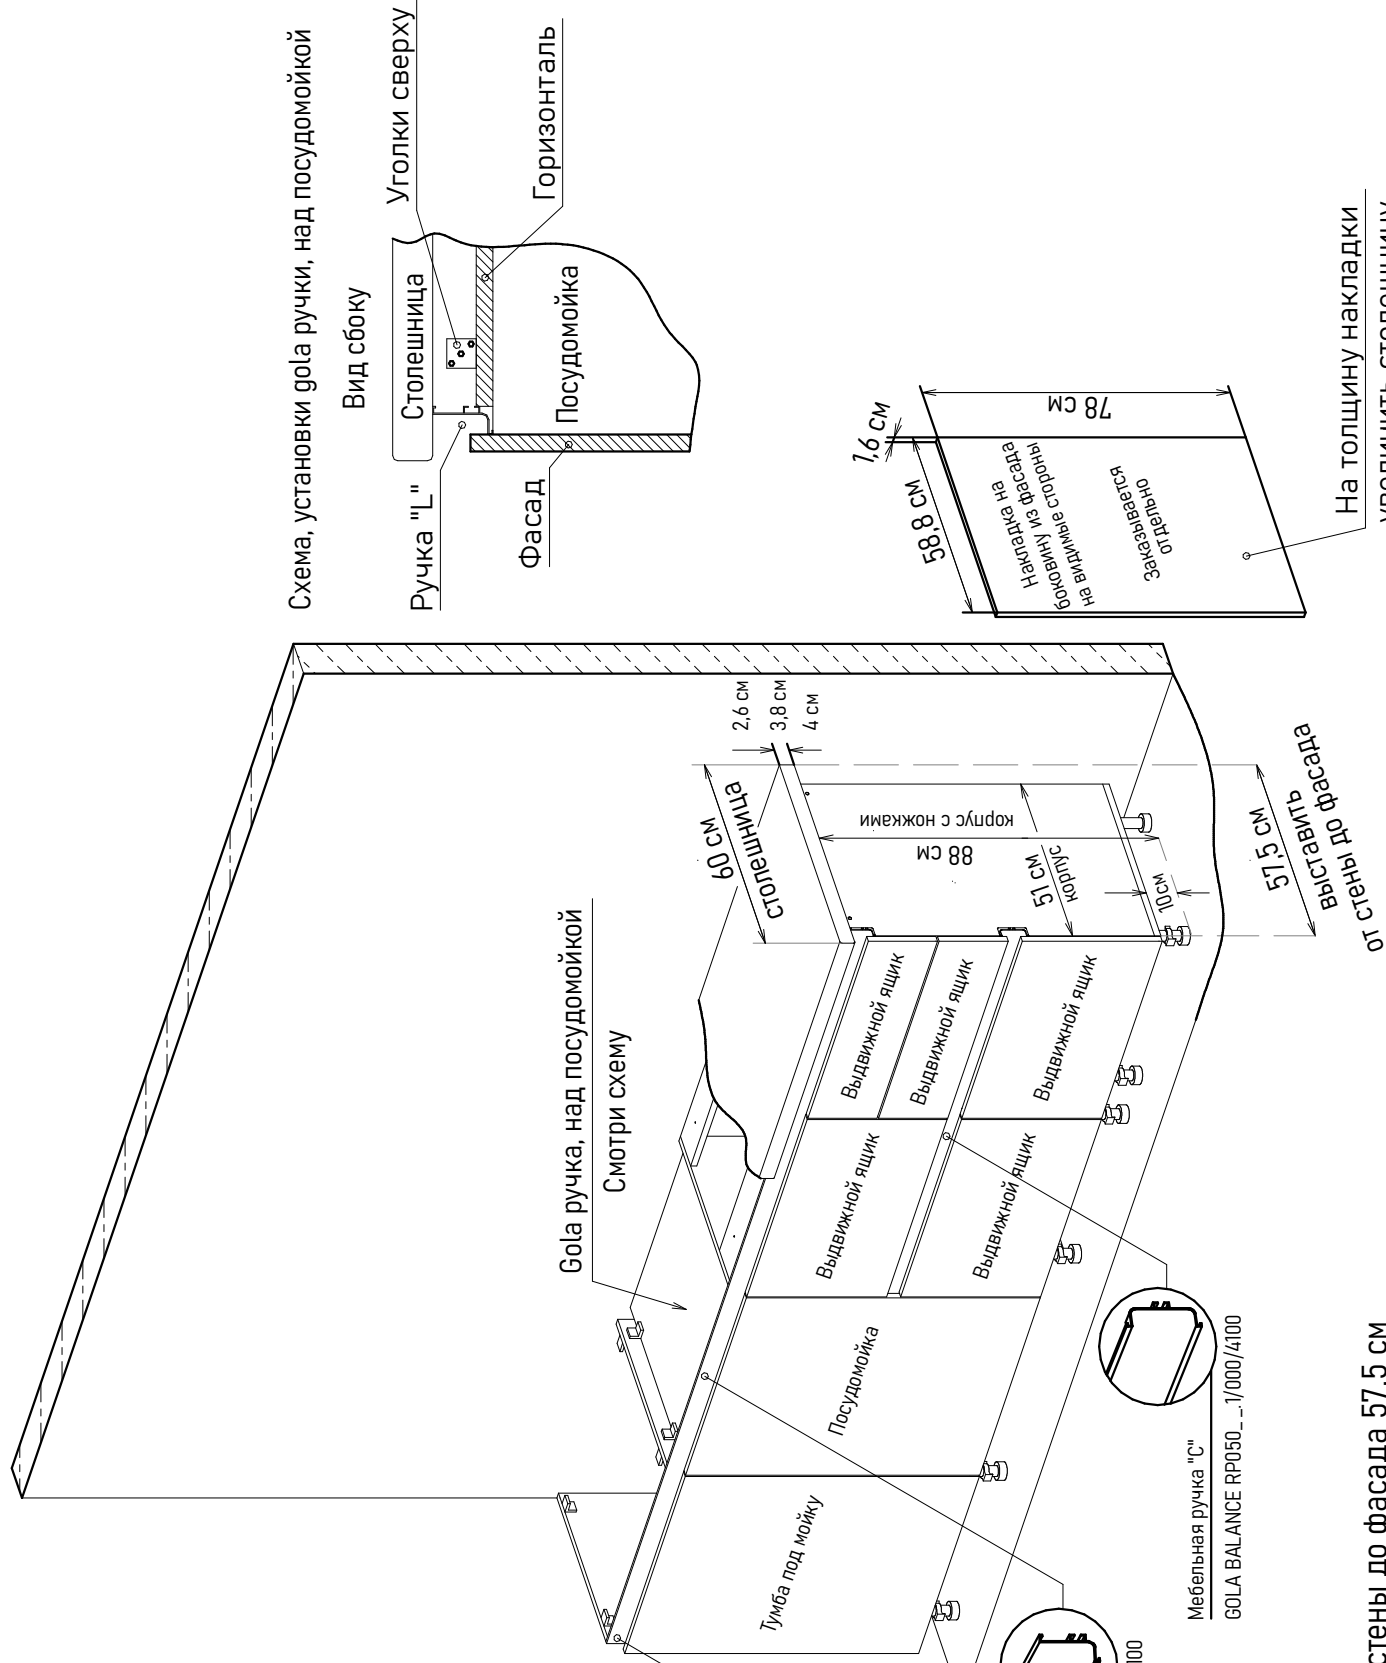

Мебельная ручка "L"
GOLA BALANCE RP051_.../1/000/4100

Мебельная ручка "C"
GOLA BALANCE RP050_.../1/000/4100

Модульная кухня, под ручку профиль Gola, напольные

Приобретается отдельно:	
Мебельная ручка "L" GOLA BALANCE RP051_.../1/000/4100	
Мебельная ручка "C" GOLA BALANCE RP050_.../1/000/4100	
Крепёж-фиксатор, для мебельных ручек RPX001 (в комплекте 10шт.)	
Заглушки для мебельных ручек "L" - RZ051, "C" - RZ050	

Схема, установки gola ручки, над посудомойкой