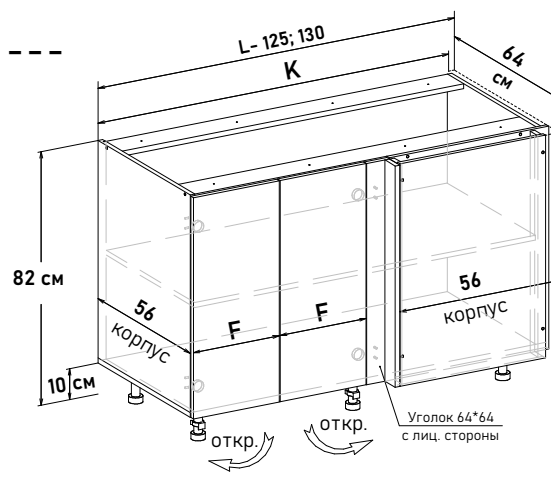

Ширина

100 см - 6696 руб/шт ☐

105 см - 6916 руб/шт ☐

110 см - 7135 руб/шт ☐

115 см - 7574 руб/шт ☐

120 см - 7903 руб/шт ☐

Артикул	L общая ширина	K ширина короба	F ширина фасада
RU10100	100	98	35,6
RU10105	105	103	40,6
RU10110	110	108	45,6
RU10115	115	113	50,6
RU10120	120	118	55,6

Шкаф напольный угловой, правый, с полкой, открывание левое, правое (не под мойку)

ZU10