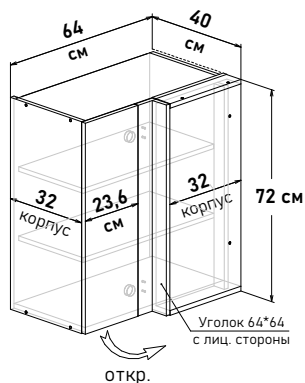

Угловые, навесные глубина 32 см высота 72 см

Угловые напольные, с полкой, глубина 51 см

**БОЯРД УФА**

(примеры расстановки на стр. 28-29)

Шкаф навесной угловой, левый, с полками, открывание правое

UL57064

Ширина