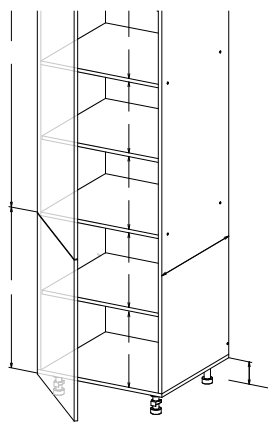

\* Высота пенала = напольные короба 82см + столешница + фартук 60см + навесные короба 72см

БОЯРД УФА