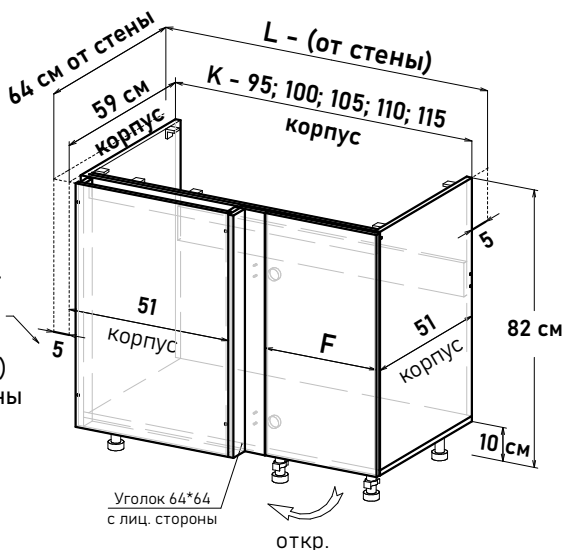

Ширина

64 см - 5829 руб/шт

Шкаф напольный угловой, левый, под мойку, открывание левое (без задней стенки)

UL30 _ _ _

отступить от стены 5 см (сбоку и по зад. стороне) 56 см от стены до фасада