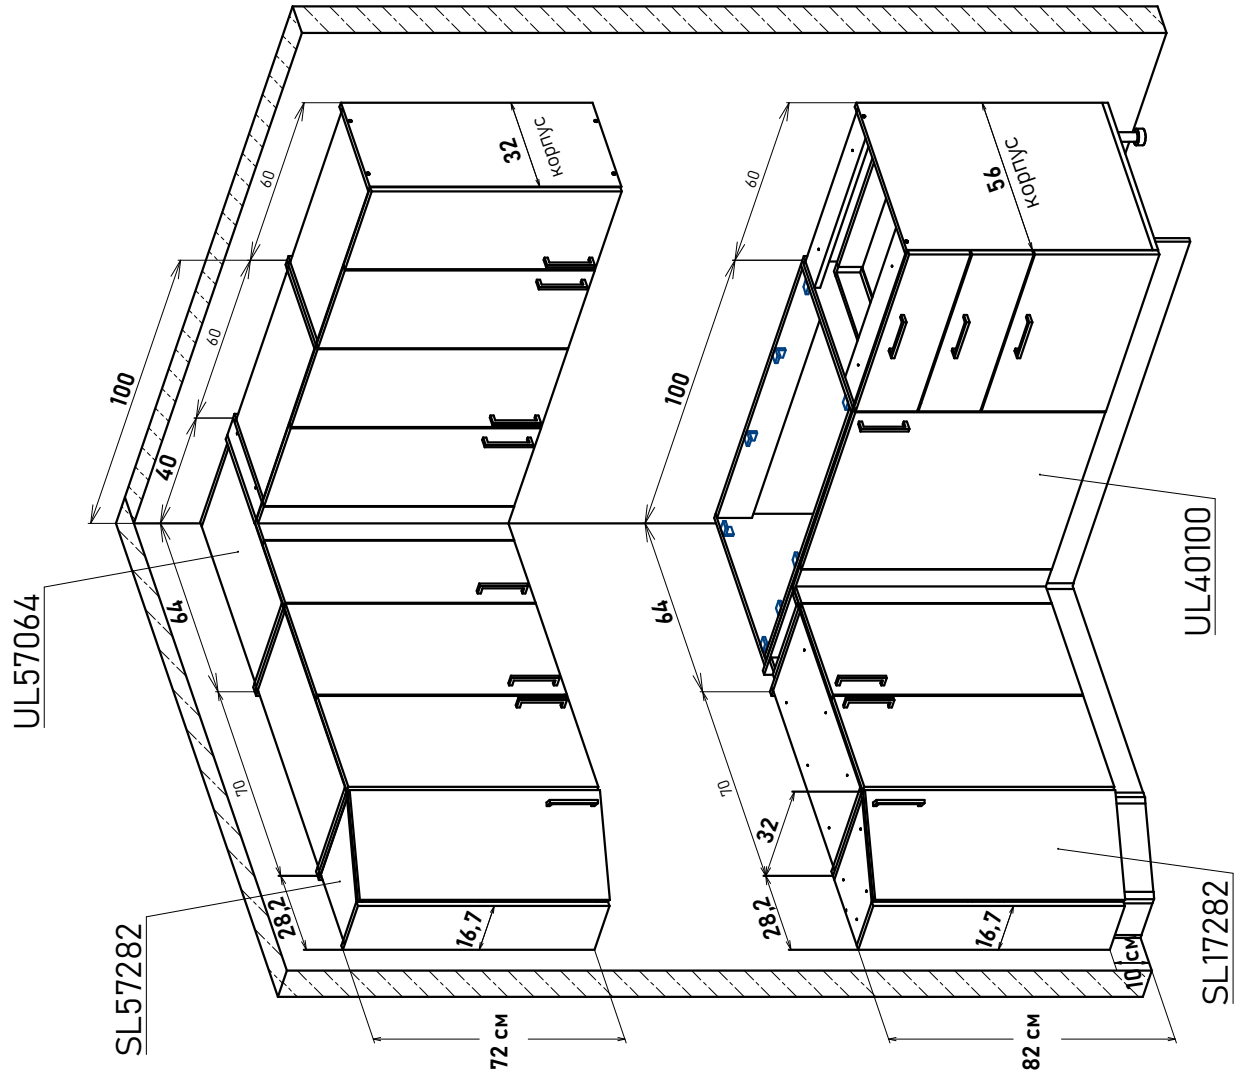

Пример, с угловыми модулями, навесные, навесные 72, с примыкающей напольной базой 32см (глубина)