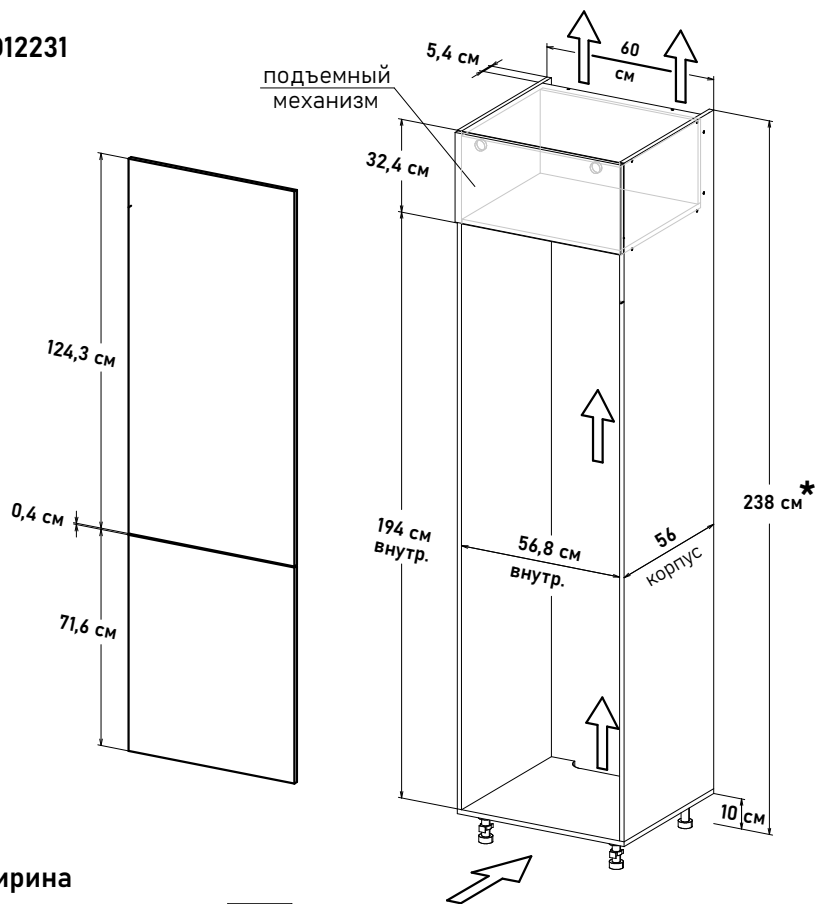

Ширина

60 см - 12204 руб/шт ☐

Внимание, установите в цоколь вентиляционную решетку

Встраиваемый холодильник, с жестким креплением фасадов, (ШхВхГ) 60x238x56 см 12231 (Подъемный мех-м Free Flap 1.5)

H012231