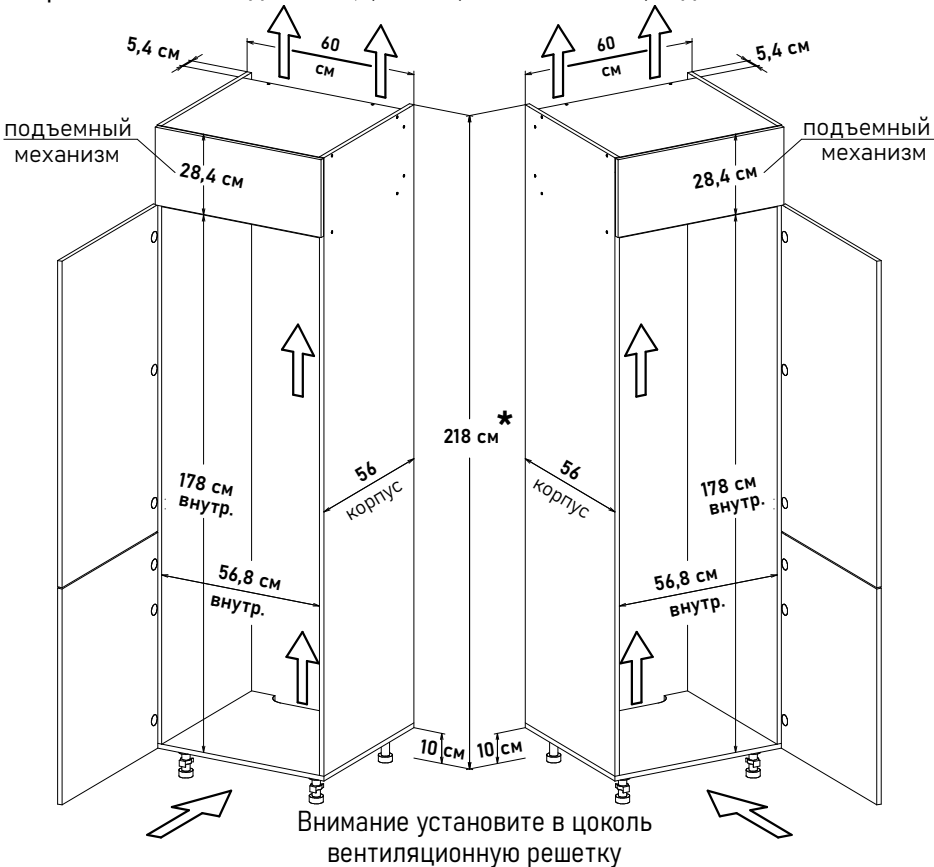

Встраиваемый холодильник (ШхВхГ) 60x216,6x56 см (Подъемный мех-м Free Flap 1.5)

HL10101

(открытие левое)

60 см - 13027 руб/шт

HR10101

(открытие правое)

60 см - 13027 руб/шт

Встраиваемый холодильник (ШхВхГ) 60x218x56 см (Подъемный мех-м Free Flap 1.5)