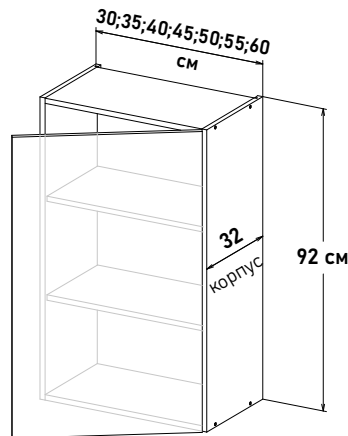

Ширина

- 15 см - 2964 руб/шт ☐
- 20 см - 3239 руб/шт ☐
- 25 см - 3568 руб/шт ☐
- 30 см - 3776 руб/шт ☐
- 35 см - 4007 руб/шт ☐
- 40 см - 4380 руб/шт ☐
- 45 см - 4577 руб/шт ☐
- 50 см - 5105 руб/шт ☐
- 55 см - 5401 руб/шт ☐
- 60 см - 5642 руб/шт ☐

Шкаф навесной, с полками, открывание левое, правое

NP590 __