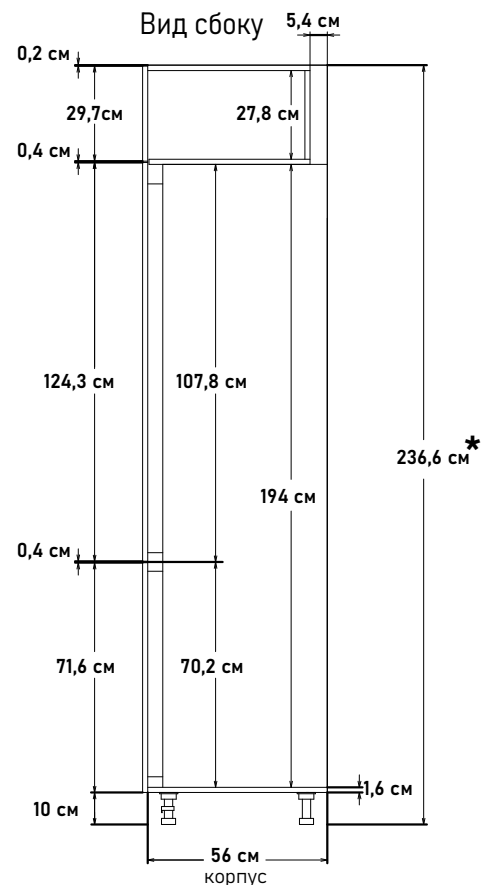

Шкаф под встр. холод. - 1940, глубина 56 см, под 92 навесные

Встраиваемый холодильник, с жестким креплением фасадов, (ШхВхГ) 60x236,6x56 см 12131 (Подъемный мех-м Free Flap 1.5)

H012131