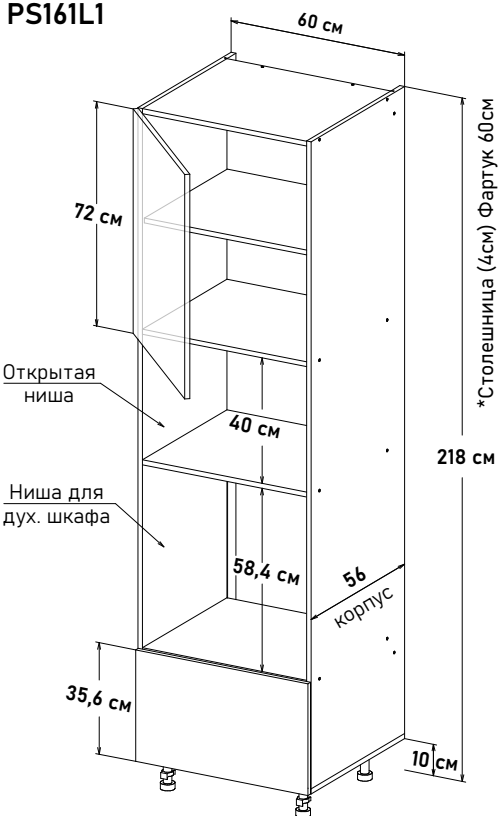

Пеналы, глубиной 56 см, под 72 навесные

Пенал под дух.шк. откр. левое, вид.ящ.SB20

PS161L1