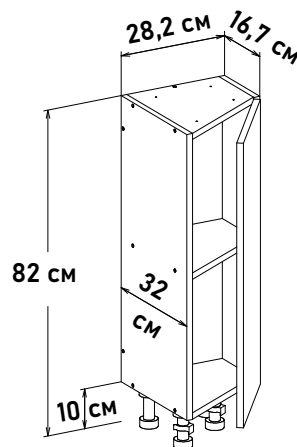

Боковина 16,7 см фасадная
без фрезеровки по пласти

Ширина

28,2 см - 4293 руб/шт ☐