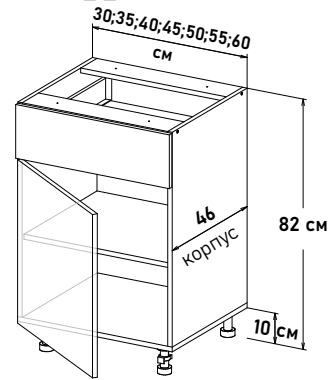

Напольные, глубиной 46 см

Шкаф напольный, с полкой, открывание левое, с выд-ым ящиком SB18 L450

LS651 --

Ширина

- 30 см - 5050 руб/шт ☐
- 35 см - 5324 руб/шт ☐
- 40 см - 5576 руб/шт ☐
- 45 см - 5817 руб/шт ☐
- 50 см - 6027 руб/шт ☐
- 55 см - 6312 руб/шт ☐
- 60 см - 6751 руб/шт ☐

Шкаф напольный, с полкой, открывание правое, с выд-ым ящиком SB18 L450

RS651 --