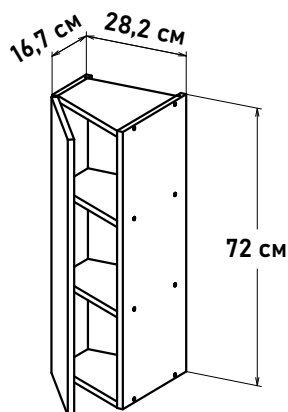

Навесные, высота 72 см

Шкаф навесной, скошенный, с полками, открывание левое, (Угол 30 градусов)

SL57282

Боковина 16,7 см фасадная без фрезеровки по пласти

Ширина

28,2 см - 4293 руб/шт

Шкаф навесной, скошенный, с полками, открывание правое, (Угол 30 градусов)

SR57282