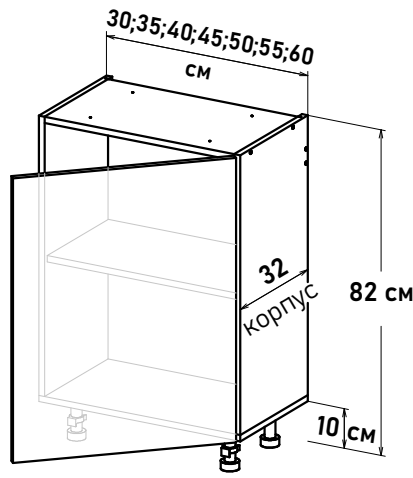

## Напольные, глубиной 32 см

Шкаф напольный, с полкой  
открытие левое

LP400 \_ \_

Шкаф напольный, с полкой  
открытие правое

RP400 \_ \_

Шкаф напольный, с полкой  
открытие левое, правое

NP400 \_ \_

**Ширина**