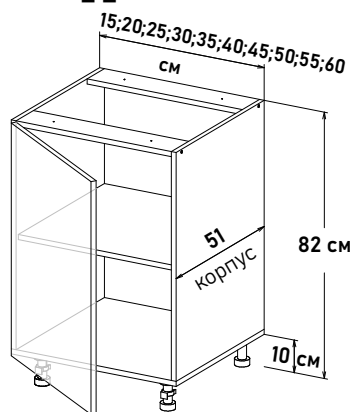

Шкаф напольный, с выд-ми  
ящиками SB20-20 L500  
YS162 \_ \_

Ширина

- 30 см - 8288 руб/шт
- 35 см - 8562 руб/шт
- 40 см - 8837 руб/шт
- 45 см - 9067 руб/шт
- 50 см - 9374 руб/шт
- 55 см - 9627 руб/шт
- 60 см - 9957 руб/шт
- 65 см - 10373 руб/шт
- 70 см - 10714 руб/шт
- 75 см - 11038 руб/шт
- 80 см - 11449 руб/шт
- 85 см - 11800 руб/шт
- 90 см - 12108 руб/шт

Шкаф напольный, под посудо-  
сушитель, выд.ящик SB20 L500  
(Посудосушитель, приобретается  
отдельно)  
SS162 \_ \_

Ширина

- 60 см - 7081 руб/шт
- 80 см - 8508 руб/шт
- 90 см - 9111 руб/шт

## Напольные, глубиной 51 см

Шкаф напольный, с полкой  
открытие левое

LP300 \_ \_

**Ширина**

- 15 см - 2525 руб/шт
- 20 см - 2854 руб/шт
- 25 см - 3073 руб/шт
- 30 см - 3293 руб/шт
- 35 см - 3458 руб/шт
- 40 см - 3678 руб/шт
- 45 см - 3897 руб/шт
- 50 см - 4172 руб/шт
- 55 см - 4391 руб/шт
- 60 см - 4775 руб/шт