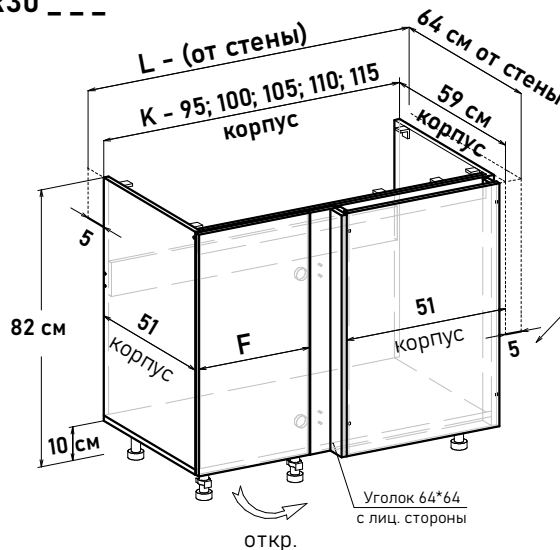

Ширина

95 см - 5598 руб/шт ☐

100 см - 5817 руб/шт ☐

105 см - 6037 руб/шт ☐

110 см - 6367 руб/шт ☐

115 см - 6586 руб/шт ☐

Артикул	L ширина от стены	K ширина короба	F ширина фасада
UL30095	100	95	35,6
UL30100	105	100	40,6
UL30105	110	105	45,6
UL30110	115	110	50,6
UL30115	120	115	55,6

Шкаф напольный угловой, правый, под мойку, открывание правое (без задней стенки)

UR30 _ _ _

отступить от стены 5 см (сбоку и по зад. стороне)
56 см от стены до фасада