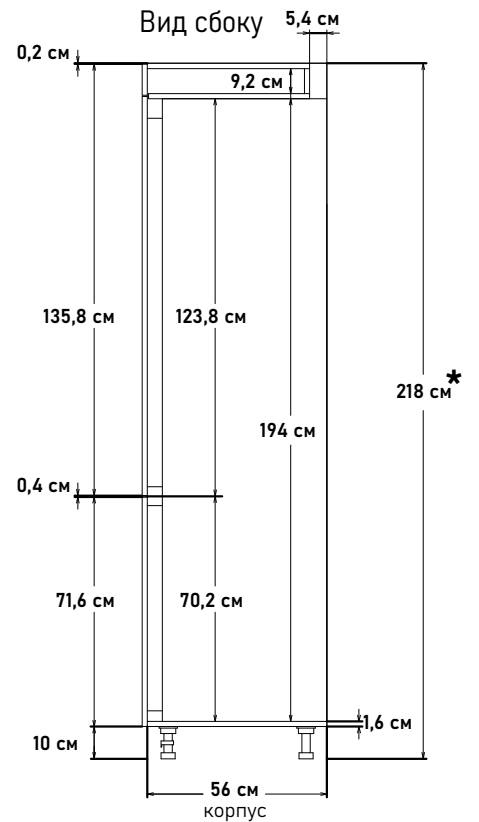

HL12101

(открывание левое)

60 см - 11671 руб/шт

HR12101

(открывание правое)

60 см - 11671 руб/шт

Встраиваемый холодильник (ШхВхГ) 60x218x56 см 12201 (Подъемный мех-м Free Flap 1.5)