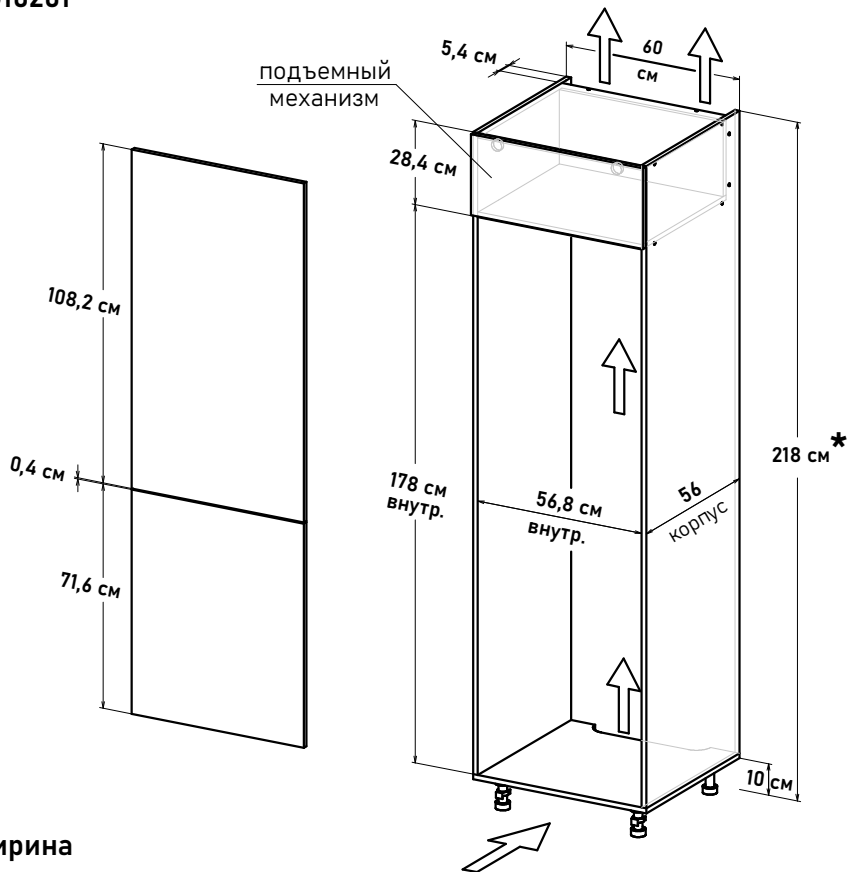

Ширина

60 см - 14489 руб/шт

Пенал с закрытыми полками,  
откр.правое  
PP104R2

Ширина

60 см - 14489 руб/шт

\* Высота пенала = напольные короба 82см + столешница + фартук 60см + навесные короба 92см

Шкаф под встр. холод. - 1780, глубина 56 см, под 72 навесные

Встраиваемый холодильник, с жестким креплением фасадов, (ШхВхГ) 60x216,6x56 см (Подъемный мех-м Free Flap 1.5) NO10101

Ширина

60 см - 11488 руб/шт

Внимание, установите в цоколь вентиляционную решетку

Встраиваемый холодильник, с жестким креплением фасадов, (ШхВхГ) 60x218x56 см (Подъемный мех-м Free Flap 1.5) NO10201