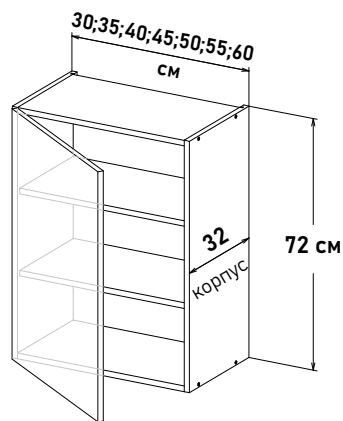

Навесные, высота 72 см

Шкаф навесной, с полками, открывание левое LP570 __

Ширина

- 15 см - 2580 руб/шт ☐
- 20 см - 2854 руб/шт ☐
- 25 см - 3183 руб/шт ☐
- 30 см - 3327 руб/шт ☐
- 35 см - 3534 руб/шт ☐
- 40 см - 3787 руб/шт ☐
- 45 см - 3985 руб/шт ☐
- 50 см - 4237 руб/шт ☐
- 55 см - 4456 руб/шт ☐
- 60 см - 4939 руб/шт ☐

Шкаф навесной, с полками, открывание правое RP570 __