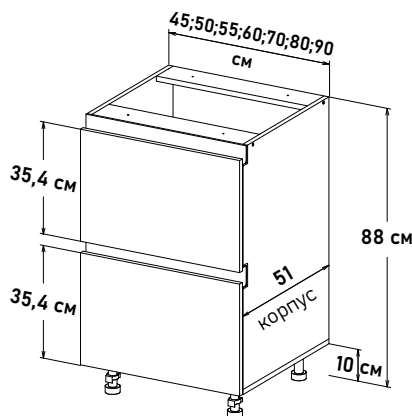

Ширина
30 см - 8839 руб/шт ☐
35 см - 9078 руб/шт ☐
40 см - 9354 руб/шт ☐
45 см - 9631 руб/шт ☐
50 см - 9860 руб/шт ☐
55 см - 10204 руб/шт ☐
60 см - 10404 руб/шт ☐
65 см - 10681 руб/шт ☐
70 см - 11173 руб/шт ☐
75 см - 11492 руб/шт ☐
80 см - 11721 руб/шт ☐
85 см - 12084 руб/шт ☐
90 см - 12285 руб/шт ☐

Gola Шкаф напольный, под посудосушителем, выд.ящик SB20 L500 (Посудосушитель, приобретается отдельно) SSG62 __