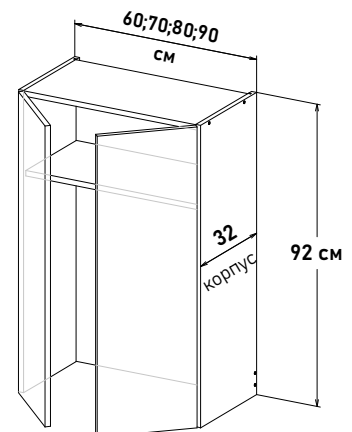

Ширина

- 60 см - 5401 руб/шт ☐
- 70 см - 5971 руб/шт ☐
- 80 см - 6488 руб/шт ☐
- 90 см - 6960 руб/шт ☐