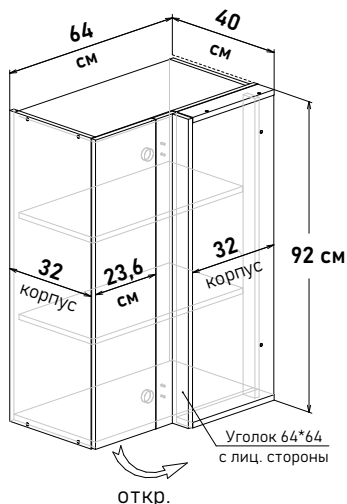

Угловые, навесные глубина 32 см высота 92 см

Угловые напольные, под мойку, глубина 51 см (примеры расстановки на стр. 43-44)

Шкаф навесной угловой, левый, с полками, открывание правое

UL59064

Ширина

64 см - 6488 руб/шт ☐

Шкаф навесной угловой, правый, с полками, открывание левое

UR59064