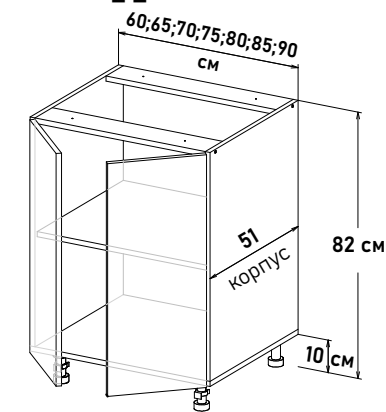

## Напольные, глубиной 51 см

Шкаф напольный, с полкой  
открытие левое

LP300 \_ \_

**Ширина**

- 15 см - 2525 руб/шт
- 20 см - 2854 руб/шт
- 25 см - 3073 руб/шт
- 30 см - 3293 руб/шт
- 35 см - 3458 руб/шт
- 40 см - 3678 руб/шт
- 45 см - 3897 руб/шт
- 50 см - 4172 руб/шт
- 55 см - 4391 руб/шт
- 60 см - 4775 руб/шт

Шкаф напольный, с полкой  
открытие правое

RP300 \_ \_

**Ширина**

- 15 см - 2525 руб/шт
- 20 см - 2854 руб/шт
- 25 см - 3073 руб/шт
- 30 см - 3293 руб/шт
- 35 см - 3458 руб/шт
- 40 см - 3678 руб/шт
- 45 см - 3897 руб/шт
- 50 см - 4172 руб/шт
- 55 см - 4391 руб/шт
- 60 см - 4775 руб/шт

Шкаф напольный, с полкой  
открытие левое, правое

NP300 \_ \_

**Ширина**

- 60 см - 4983 руб/шт
- 65 см - 5214 руб/шт
- 70 см - 5445 руб/шт
- 75 см - 5653 руб/шт
- 80 см - 5928 руб/шт
- 85 см - 6203 руб/шт
- 90 см - 6422 руб/шт