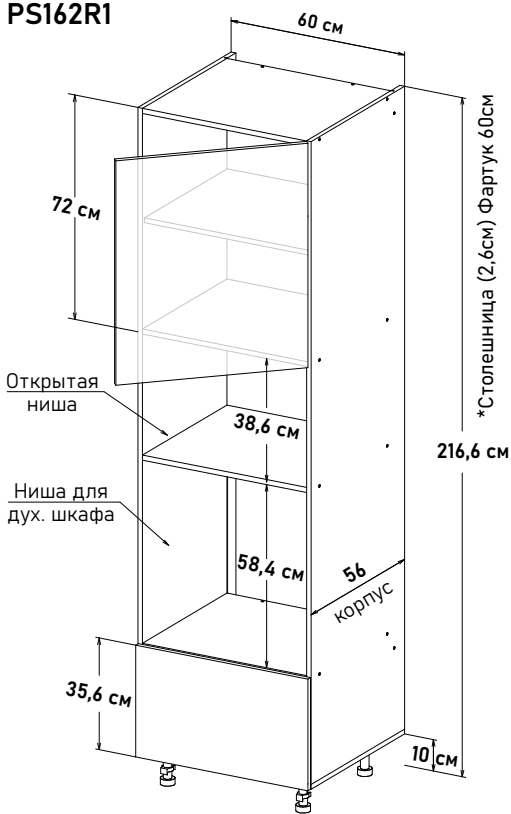

Пенал под дух.шк. откр. левое, вид.ящ.SB20

PS162L1

Ширина

60 см - 12986 руб/шт

Пенал под дух.шк. откр. правое, вид.ящ.SB20

PS162R1

Ширина

60 см - 12986 руб/шт