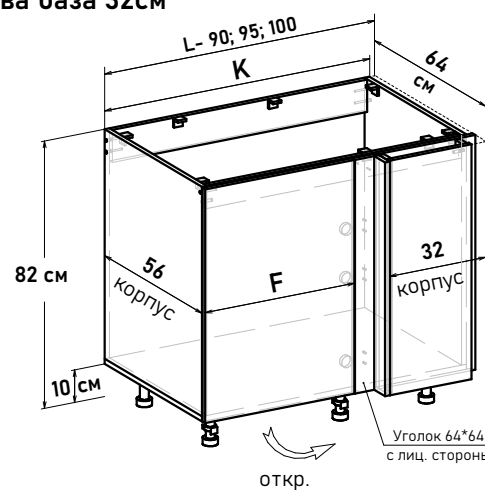

UR57064

Ширина

64 см - 5829 руб/шт

Шкаф напольный угловой, правый, под мойку, открывание правое (без задней стенки)  
ВНИМАНИЕ, справа база 32 см

UR40 ---

Ширина

90 см - 6037 руб/шт

95 см - 6279 руб/шт