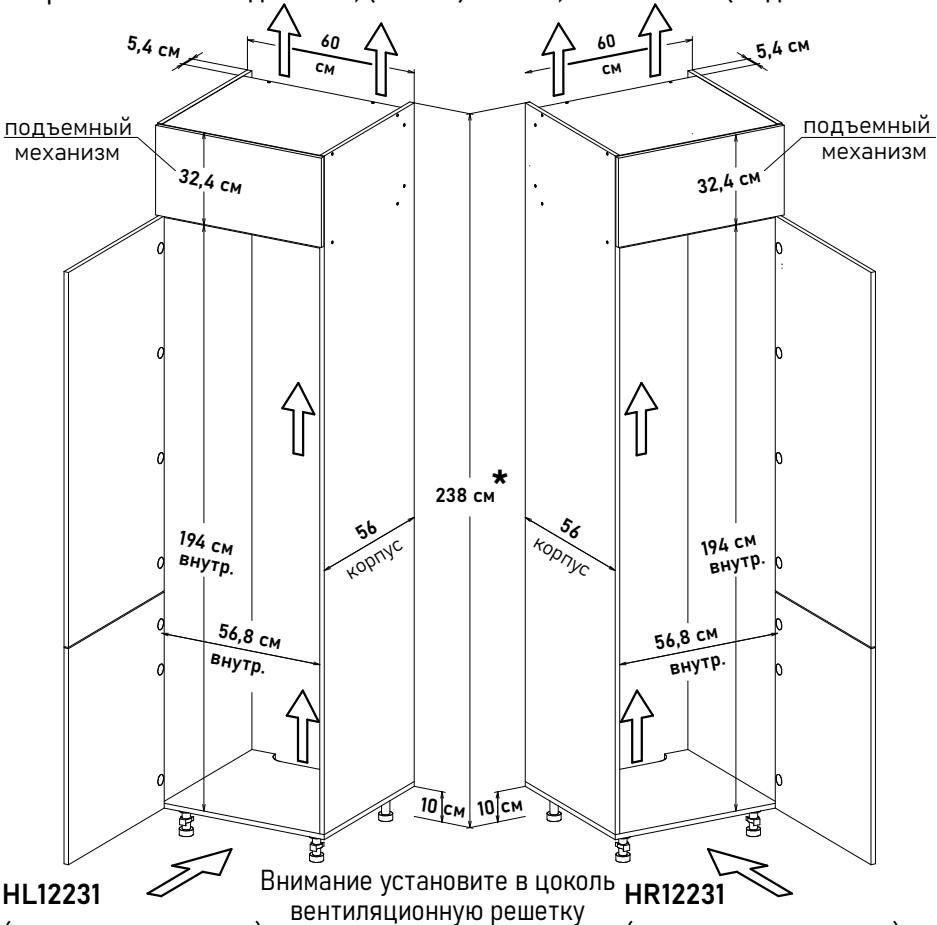

HL12131

Внимание установите в цоколь вентиляционную решетку

HR12131

(открытие левое)

(открытие правое)

60 см - 13999 руб/шт ☐

60 см - 13999 руб/шт ☐

Встраиваемый холодильник, (ШхВхГ) 60x236,6x56 см 12131 (Подъемный мех-м Free Flap 1.5)