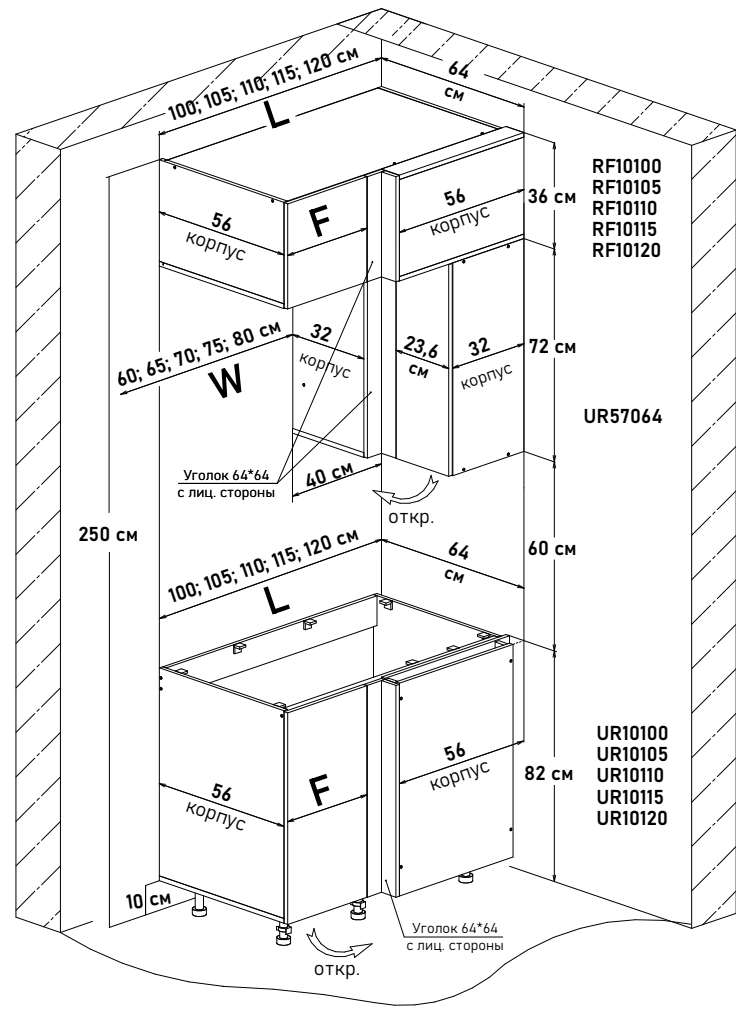

Модульная кухня, пример расстановки, угловых модулей с третьим уровнем

Навесной 3 уровень		Навесной	Напольный	L	W	F
LF10100	LF11100	UL57064	UL10100	100	60	35,6
LF10105	LF11105		UL10105	105	65	40,6
LF10110	LF11110		UL10110	110	70	45,6
LF10115	LF11115		UL10115	115	75	50,6
LF10120	LF11120		UL10120	120	80	55,6

Навесной 3 уровень		Навесной	Напольный	L	W	F
RF10100	RF11100	UR57064	UR10100	100	60	35,6
RF10105	RF11105		UR10105	105	65	40,6
RF10110	RF11110		UR10110	110	70	45,6
RF10115	RF11115		UR10115	115	75	50,6
RF10120	RF11120		UR10120	120	80	55,6