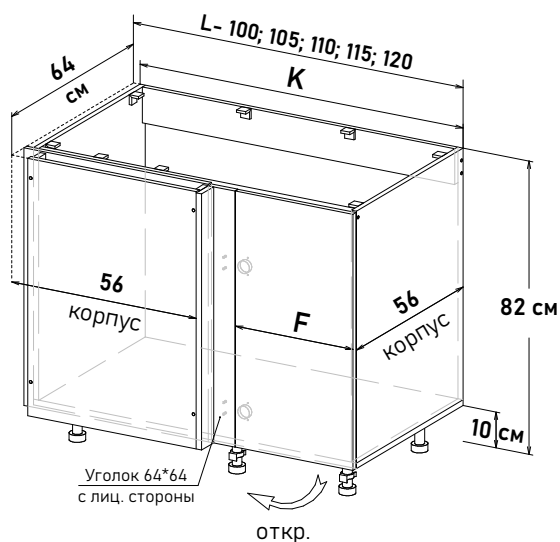

Ширина

100 см - 5708 руб/шт ☐
105 см - 5928 руб/шт ☐
110 см - 6081 руб/шт ☐
115 см - 6531 руб/шт ☐
120 см - 6718 руб/шт ☐

Артикул	L общая ширина	K ширина короба	F ширина фасада
UL10100	100	98	35,6
UL10105	105	103	40,6
UL10110	110	108	45,6
UL10115	115	113	50,6
UL10120	120	118	55,6

Шкаф напольный угловой, правый, под мойку, открывание правое (без задней стенки)

UR10 _ _ _