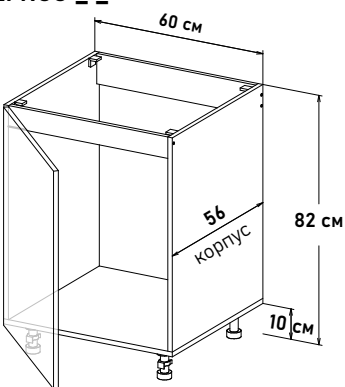

Шкаф напольный, с полкой  
открывание левое, правое

NP100 \_ \_

**Ширина**

- 60 см - 5148 руб/шт
- 65 см - 5395 руб/шт
- 70 см - 5642 руб/шт
- 75 см - 5873 руб/шт
- 80 см - 6301 руб/шт
- 85 см - 6696 руб/шт
- 90 см - 6883 руб/шт

Шкаф напольный, под мойку  
открывание левое  
(без задней стенки)

LM100 \_ \_

**Ширина**

- 50 см - 3897 руб/шт
- 55 см - 4117 руб/шт
- 60 см - 4456 руб/шт

Шкаф напольный, под мойку  
открывание правое  
(без задней стенки)