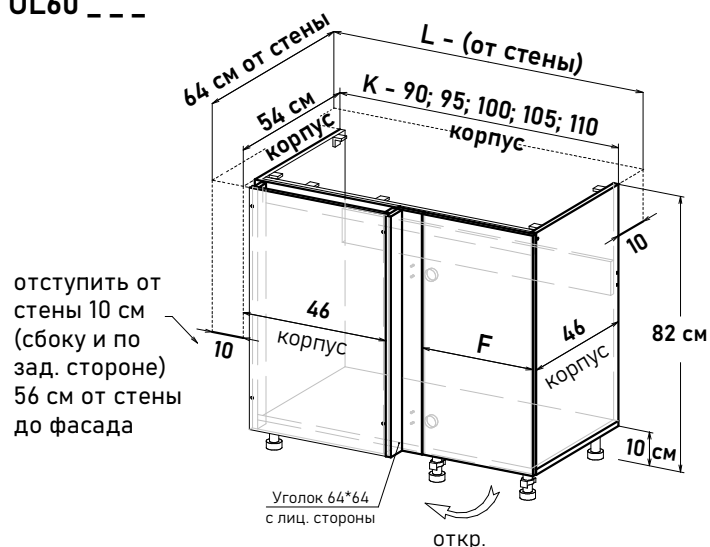

Ширина

64 см - 6488 руб/шт

Шкаф напольный угловой, левый, под мойку, открывание левое (без задней стенки)

UL60 _ _ _

отступить от стены 10 см (сбоку и по зад. стороне) 56 см от стены до фасада

Ширина

90 см - 5434 руб/шт

95 см - 5598 руб/шт

100 см - 5817 руб/шт

105 см - 6203 руб/шт

110 см - 6422 руб/шт

Артикул	L ширина от стены	K ширина короба	F ширина фасада
UL60090	100	90	35,6
UL60095	105	95	40,6
UL60100	110	100	45,6
UL60105	115	105	50,6
UL60110	120	110	55,6

Шкаф напольный угловой, правый, под мойку, открывание правое (без задней стенки)

UR60 _ _ _