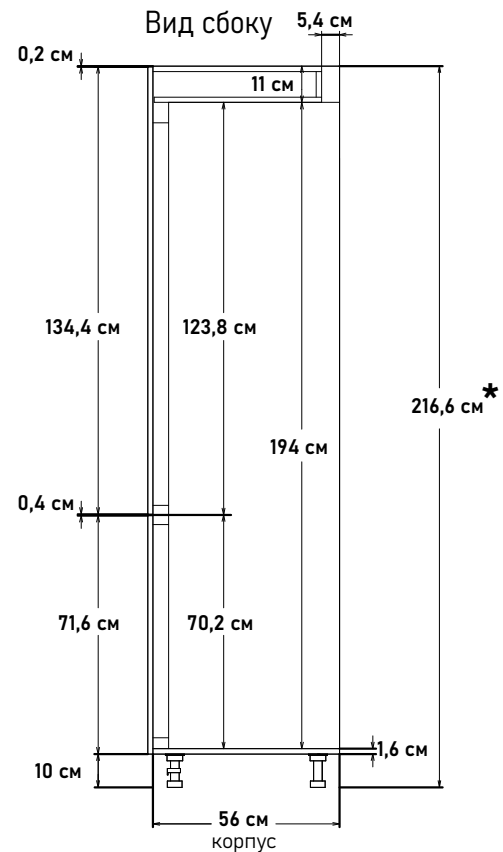

Шкаф под встр. холод. - 1940, глубина 56 см, под 72 навесные

Встраиваемый холодильник, с жестким креплением фасадов, (ШхВхГ) 60x216,6x56 см 12101

Н012101

Ширина

60 см - 9877 руб/шт ☐

Внимание, установите в цоколь вентиляционную решетку