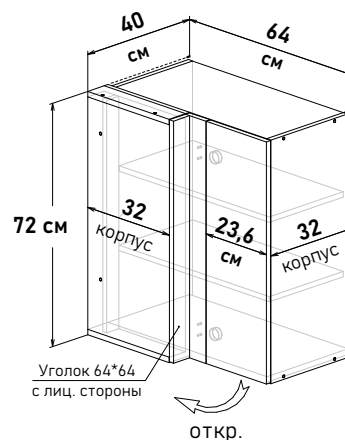

Шкаф навесной угловой, левый, с полками, открывание правое

UL57064

Ширина

64 см - 5829 руб/шт

Шкаф навесной угловой, правый, с полками, открывание левое

UR57064

Ширина

64 см - 5829 руб/шт