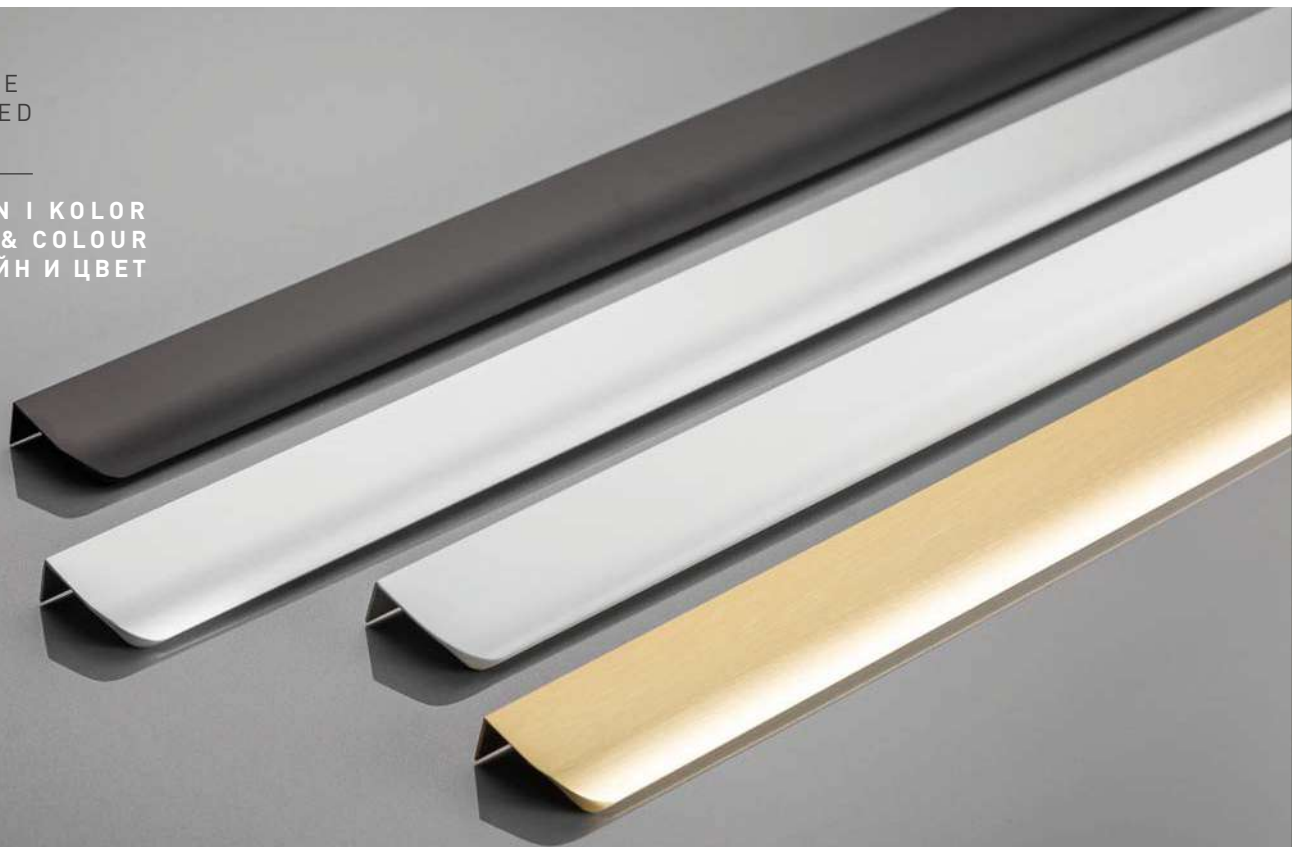

KRAWĘDZIOWE
EDGE MOUNTED
ТОРЦЕВЫЕ

NOWY DESIGN I KOLOR
NEW DESIGN & COLOUR
НОВЫЙ ДИЗАЙН И ЦВЕТ

HEXA LONG

C	L	aluminium aluminium алюминий	biały white белый	czarny mat black matt чёрный матовый	jasne złoto szcztokowane светлое шлифованное золото bright brushed gold
3x352	1200	UA-HEXA-1200-05	UA-HEXA-1200-10M	UA-HEXA-1200-20M	UA-HEXA-1200-22