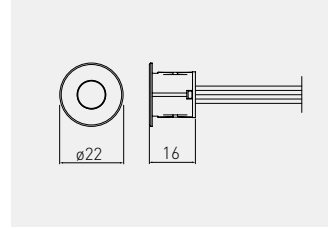

Włącznik dotykowy ściemniający
 Dimmable touch switch
 Выключатель с регулятором яркости

AE-WDSB-10DIM	biały / white / белый	tworzywo plastic пластик
AE-WDSC-10DIM	czarny / black / чёрный	