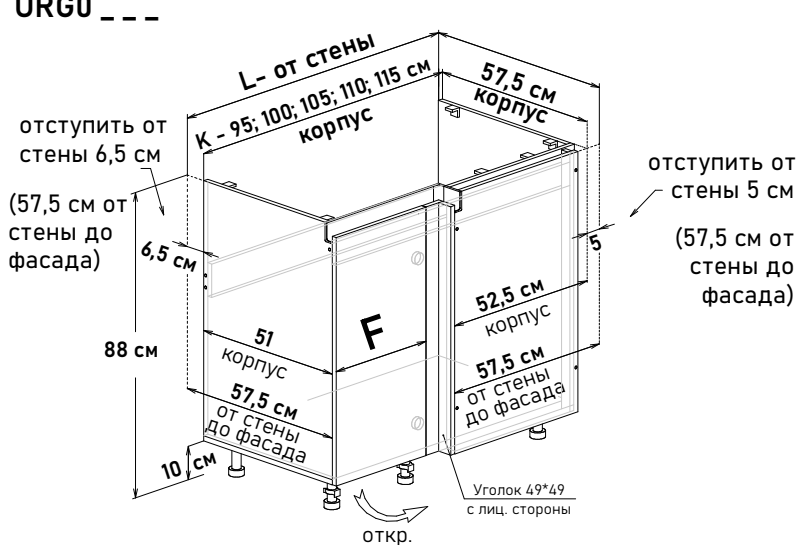

Ширина

95 см - 7230 руб/шт ☐

100 см - 7500 руб/шт ☐

105 см - 7760 руб/шт ☐

110 см - 8210 руб/шт ☐

115 см - 8500 руб/шт ☐

Артикул	L ширина от стены	K ширина короба	F ширина фасада
ULG0095	100	95	35,6
ULG0100	105	100	40,6
ULG0105	110	105	45,6
ULG0110	115	110	50,6
ULG0115	120	115	55,6

Gola Шкаф напольный угловой, правый, под мойку, открывание правое (без задней стенки)

URG0 _ _ _