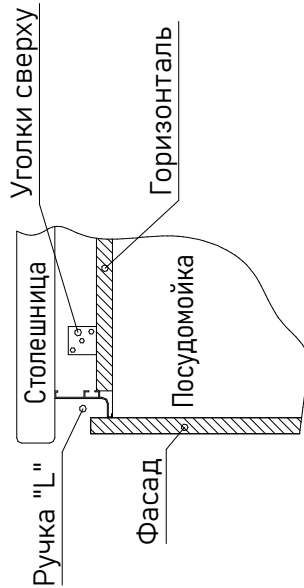

Крепёж-фиксатор, для мебельных ручек
RPK001 (в комплекте 10шт.)

Заглушки для мебельных ручек
"L" - RZ051, "C" - RZ050

Крепёж-фиксатор, для мебельных ручек
RPK001 (в комплекте 10шт.)

Мебельная ручка "C"
GOLA BALANCE RP051_...1/000/4100

Мебельная ручка "C"
GOLA BALANCE RP050_...1/000/4100

Схема, установки gola ручки, над посудомойкой

Вид сбоку

Корпуса глубиной 51 см, выставить от стены до фасада 57,5 см