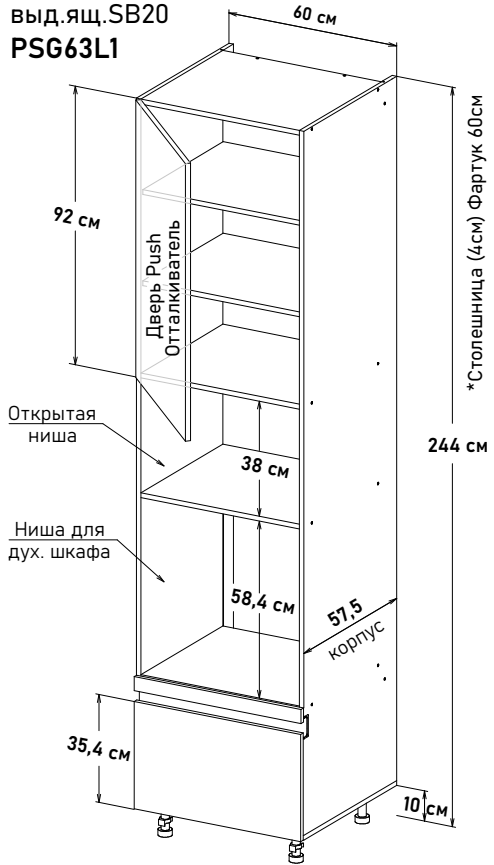

Пеналы, под профиль ручку Gola, глубиной 57,5 см, под 72 навесные

Gola Пенал под дух.шк. откр. левое, вид.ящ. SB20
PSG61L1

Ширина
60 см - 16779 руб/шт

Gola Пенал под дух.шк. откр. правое, вид.ящ. SB20
PSG61R1

Ширина
60 см - 16779 руб/шт

Gola Пенал под дух.шк. откр. левое, вид.ящ. SB20
PSG62L1

Ширина
60 см - 16779 руб/шт

Gola Пенал под дух.шк. откр. правое, вид.ящ. SB20
PSG62R1

Ширина
60 см - 16779 руб/шт

* Высота пенала = напольные коробка 88см + столешница + фартук 60см + навесные коробка 72см

* Профиль, заглушки, крепеж под gola ручку, приобретается отдельно

Пеналы, под профиль ручку Gola, глубиной 57,5 см, под 92 навесные

Gola Пенал под дух.шк. откр. левое, вид.ящ. SB20
PSG63L1

Ширина
60 см - 17848 руб/шт