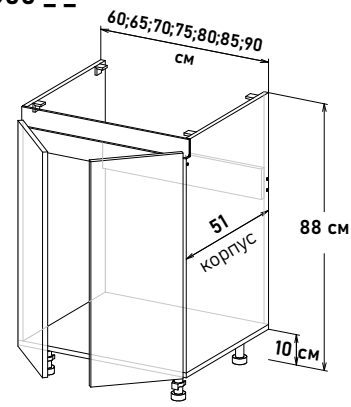

Gola Шкаф напольный, с полкой
открывание левое, правое
NPG00 __

Ширина

60 см - 6406 руб/шт	<input type="checkbox"/>
65 см - 6716 руб/шт	<input type="checkbox"/>
70 см - 6958 руб/шт	<input type="checkbox"/>
75 см - 7257 руб/шт	<input type="checkbox"/>
80 см - 7556 руб/шт	<input type="checkbox"/>
85 см - 7935 руб/шт	<input type="checkbox"/>
90 см - 8154 руб/шт	<input type="checkbox"/>

Gola Шкаф напольный, под мойку
открывание левое
(без задней стенки)
LMG00 __

Ширина

50 см - 5049 руб/шт	<input type="checkbox"/>
55 см - 5325 руб/шт	<input type="checkbox"/>
60 см - 5773 руб/шт	<input type="checkbox"/>

Gola Шкаф напольный, под мойку
открывание правое
(без задней стенки)
RMG00 __

Ширина

50 см - 5049 руб/шт	<input type="checkbox"/>
55 см - 5325 руб/шт	<input type="checkbox"/>
60 см - 5773 руб/шт	<input type="checkbox"/>

Gola Шкаф напольный, под мойку
открывание левое, правое
(без задней стенки)
NMG00 __

Ширина

60 см - 6015 руб/шт	<input type="checkbox"/>
65 см - 6256 руб/шт	<input type="checkbox"/>
70 см - 6475 руб/шт	<input type="checkbox"/>
75 см - 6716 руб/шт	<input type="checkbox"/>
80 см - 6785 руб/шт	<input type="checkbox"/>
85 см - 7303 руб/шт	<input type="checkbox"/>
90 см - 7533 руб/шт	<input type="checkbox"/>