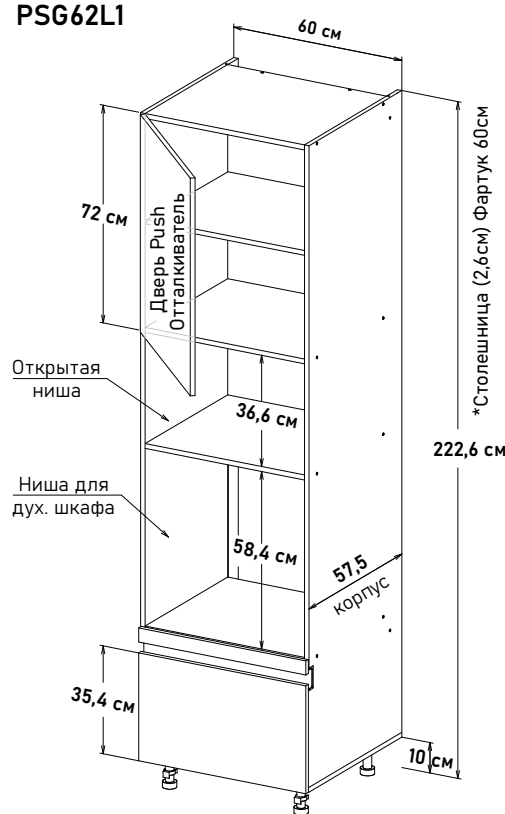

Gola Шкаф напольный, под посудосушитель, выд.ящик SB20 L500 (Посудосушитель, приобретается отдельно) **SSG62 __**

Ширина

- 60 см - 9051 руб/шт
- 80 см - 10454 руб/шт
- 90 см - 11132 руб/шт

*Профиль, заглушки, крепеж под gola ручку, приобретается отдельно

Пеналы, под профиль ручку Gola, глубиной 57,5 см, под 72 навесные

Gola Пенал под дух.шк. откр. левое, вид.ящ. SB20
PSG61L1

Ширина
60 см - 16779 руб/шт

Gola Пенал под дух.шк. откр. правое, вид.ящ. SB20
PSG61R1

Ширина
60 см - 16779 руб/шт

Gola Пенал под дух.шк. откр. левое, вид.ящ. SB20
PSG62L1

Ширина
60 см - 16779 руб/шт

Gola Пенал под дух.шк. откр. правое, вид.ящ. SB20
PSG62R1

Ширина
60 см - 16779 руб/шт

* Высота пенала = напольные коробка 88см + столешница + фартук 60см + навесные коробка 72см