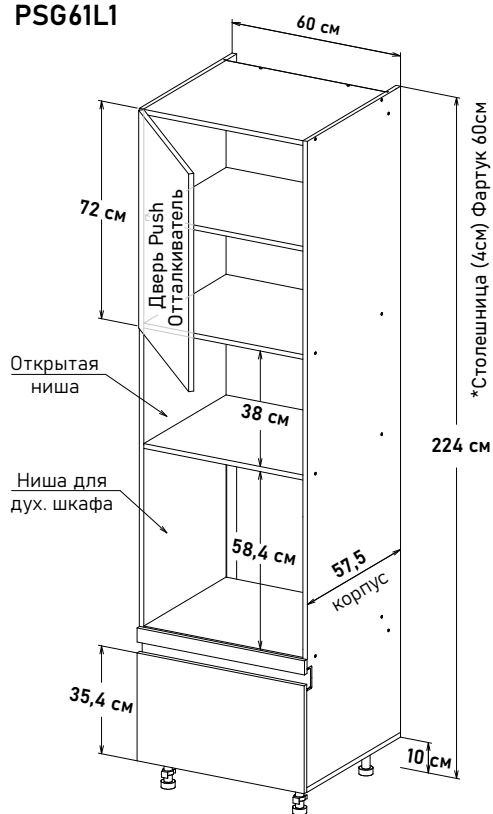

Gola Шкаф напольный, с выд-ми ящиками SB20-20 L500 **YSG62 __**

Ширина

- 30 см - 10649 руб/шт
- 35 см - 10937 руб/шт
- 40 см - 11270 руб/шт
- 45 см - 11604 руб/шт
- 50 см - 11880 руб/шт
- 55 см - 12294 руб/шт
- 60 см - 12535 руб/шт
- 65 см - 12869 руб/шт
- 70 см - 13461 руб/шт
- 75 см - 13846 руб/шт
- 80 см - 14122 руб/шт
- 85 см - 14559 руб/шт
- 90 см - 14801 руб/шт

Gola Шкаф напольный, под посудосушитель, выд.ящик SB20 L500 (Посудосушитель, приобретается отдельно) **SSG62 __**

Ширина

- 60 см - 9051 руб/шт
- 80 см - 10454 руб/шт
- 90 см - 11132 руб/шт

*Профиль, заглушки, крепеж под gola ручку, приобретается отдельно

Пеналы, под профиль ручку Gola, глубиной 57,5 см, под 72 навесные

Gola Пенал под дух.шк. откр. левое, вид.ящ. SB20
PSG61L1

Ширина
60 см - 16779 руб/шт

Gola Пенал под дух.шк. откр. правое, вид.ящ. SB20
PSG61R1

Ширина
60 см - 16779 руб/шт

Gola Пенал под дух.шк. откр. левое, вид.ящ. SB20
PSG62L1

Ширина
60 см - 16779 руб/шт

Gola Пенал под дух.шк. откр. правое, вид.ящ. SB20
PSG62R1

Ширина
60 см - 16779 руб/шт

* Высота пенала = напольные коробка 88см + столешница + фартук 60см + навесные коробка 72см