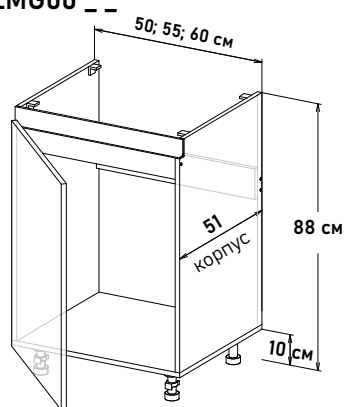

БОЯРД УФА

Gola Шкаф напольный, с полкой
открывание левое
LPG00 __

Ширина

15 см - 3381 руб/шт	<input type="checkbox"/>
20 см - 3761 руб/шт	<input type="checkbox"/>
25 см - 3968 руб/шт	<input type="checkbox"/>
30 см - 4278 руб/шт	<input type="checkbox"/>
35 см - 4589 руб/шт	<input type="checkbox"/>
40 см - 4796 руб/шт	<input type="checkbox"/>
45 см - 5106 руб/шт	<input type="checkbox"/>
50 см - 5417 руб/шт	<input type="checkbox"/>
55 см - 5681 руб/шт	<input type="checkbox"/>
60 см - 6176 руб/шт	<input type="checkbox"/>

Gola Шкаф напольный, с полкой
открывание правое
RPG00 __

Ширина

15 см - 3381 руб/шт	<input type="checkbox"/>
20 см - 3761 руб/шт	<input type="checkbox"/>
25 см - 3968 руб/шт	<input type="checkbox"/>
30 см - 4278 руб/шт	<input type="checkbox"/>
35 см - 4589 руб/шт	<input type="checkbox"/>
40 см - 4796 руб/шт	<input type="checkbox"/>
45 см - 5106 руб/шт	<input type="checkbox"/>
50 см - 5417 руб/шт	<input type="checkbox"/>
55 см - 5681 руб/шт	<input type="checkbox"/>
60 см - 6176 руб/шт	<input type="checkbox"/>

Gola Шкаф напольный, с полкой
открывание левое, правое
NPG00 __

Ширина

60 см - 6406 руб/шт	<input type="checkbox"/>
65 см - 6716 руб/шт	<input type="checkbox"/>
70 см - 6958 руб/шт	<input type="checkbox"/>
75 см - 7257 руб/шт	<input type="checkbox"/>
80 см - 7556 руб/шт	<input type="checkbox"/>
85 см - 7935 руб/шт	<input type="checkbox"/>
90 см - 8154 руб/шт	<input type="checkbox"/>

Gola Шкаф напольный, под мойку
открывание левое
(без задней стенки)
LMG00 __

Ширина

50 см - 5049 руб/шт	<input type="checkbox"/>
55 см - 5325 руб/шт	<input type="checkbox"/>
60 см - 5773 руб/шт	<input type="checkbox"/>