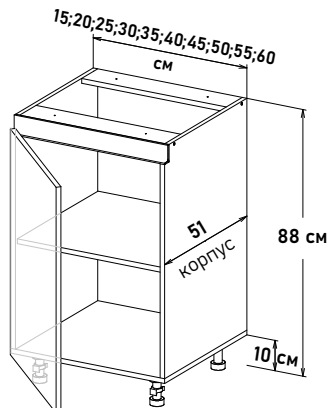

БОЯРД УФА

Gola Шкаф напольный, с полкой
открывание левое
LPG00 __

Ширина

15 см - 3381 руб/шт	<input type="checkbox"/>
20 см - 3761 руб/шт	<input type="checkbox"/>
25 см - 3968 руб/шт	<input type="checkbox"/>
30 см - 4278 руб/шт	<input type="checkbox"/>
35 см - 4589 руб/шт	<input type="checkbox"/>
40 см - 4796 руб/шт	<input type="checkbox"/>
45 см - 5106 руб/шт	<input type="checkbox"/>
50 см - 5417 руб/шт	<input type="checkbox"/>
55 см - 5681 руб/шт	<input type="checkbox"/>
60 см - 6176 руб/шт	<input type="checkbox"/>

Gola Шкаф напольный, с полкой
открывание правое
RPG00 __

Ширина

15 см - 3381 руб/шт	<input type="checkbox"/>
20 см - 3761 руб/шт	<input type="checkbox"/>
25 см - 3968 руб/шт	<input type="checkbox"/>
30 см - 4278 руб/шт	<input type="checkbox"/>
35 см - 4589 руб/шт	<input type="checkbox"/>
40 см - 4796 руб/шт	<input type="checkbox"/>
45 см - 5106 руб/шт	<input type="checkbox"/>
50 см - 5417 руб/шт	<input type="checkbox"/>
55 см - 5681 руб/шт	<input type="checkbox"/>
60 см - 6176 руб/шт	<input type="checkbox"/>