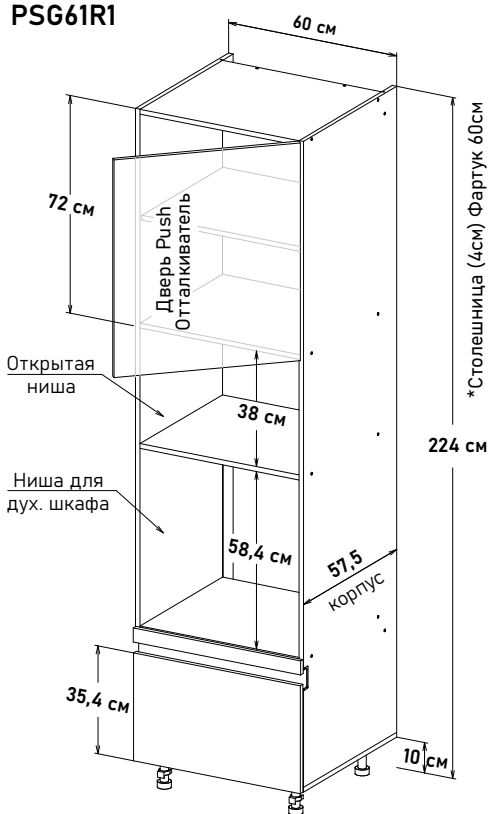

Gola Шкаф напольный, с выд-ми ящиками SB20-20 L500 **YSG62 __**

Ширина

- 30 см - 10649 руб/шт
- 35 см - 10937 руб/шт
- 40 см - 11270 руб/шт
- 45 см - 11604 руб/шт
- 50 см - 11880 руб/шт
- 55 см - 12294 руб/шт
- 60 см - 12535 руб/шт
- 65 см - 12869 руб/шт
- 70 см - 13461 руб/шт
- 75 см - 13846 руб/шт
- 80 см - 14122 руб/шт
- 85 см - 14559 руб/шт
- 90 см - 14801 руб/шт

Gola Шкаф напольный, под посудосушитель, выд.ящик SB20 L500 (Посудосушитель, приобретается отдельно) **SSG62 __**

Ширина

- 60 см - 9051 руб/шт
- 80 см - 10454 руб/шт
- 90 см - 11132 руб/шт

*Профиль, заглушки, крепеж под gola ручку, приобретается отдельно

Пеналы, под профиль ручку Gola, глубиной 57,5 см, под 72 навесные

Gola Пенал под дух.шк. откр. левое, вид.ящ. SB20
PSG61L1

Ширина
60 см - 16779 руб/шт

Gola Пенал под дух.шк. откр. правое, вид.ящ. SB20
PSG61R1

Ширина
60 см - 16779 руб/шт

Gola Пенал под дух.шк. откр. левое, вид.ящ. SB20
PSG62L1

Ширина
60 см - 16779 руб/шт

Gola Пенал под дух.шк. откр. правое, вид.ящ. SB20
PSG62R1

Ширина
60 см - 16779 руб/шт

* Высота пенала = напольные коробка 88см + столешница + фартук 60см + навесные коробка 72см