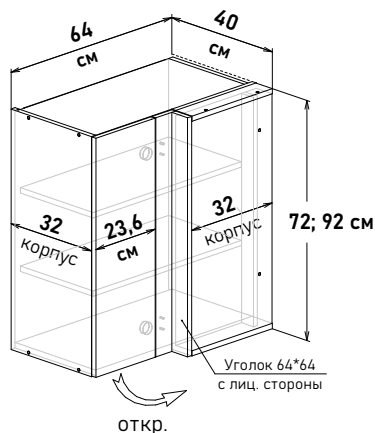

Ширина
60 см - 16779 руб/шт

Gola Пенал под дух.шк. откр. левое, вид.ящ. SB20
PSG62L1

Ширина
60 см - 16779 руб/шт

Gola Пенал под дух.шк. откр. правое, вид.ящ. SB20
PSG62R1

Ширина
60 см - 16779 руб/шт

* Высота пенала = напольные коробка 88см + столешница + фартук 60см + навесные коробка 72см

Gola Пенал под дух.шк. откр. правое, вид.ящ. SB20
PSG63R1

Ширина
60 см - 17848 руб/шт

Gola Пенал под дух.шк. откр. левое, вид.ящ. SB20
PSG64L1

Ширина
60 см - 17848 руб/шт

Gola Пенал под дух.шк. откр. правое, вид.ящ. SB20
PSG64R1

Ширина
60 см - 17848 руб/шт

* Высота пенала = напольные коробка 88см + столешница + фартук 60см + навесные коробка 72см
* Профиль, заглушки, крепеж под gola ручку, приобретается отдельно

Угловые, навесные глубина 32 см высота 72; 92см

Угловые напольные GOLА, под мойку, глубина 51 см (примеры расстановки на стр. 6-7)

Шкаф навесной угловой, левый, с полками, открывание правое
UL57064 высота 72см
UL59064 высота 92см

Ширина

64 см, высота 72см - 7023 руб/шт