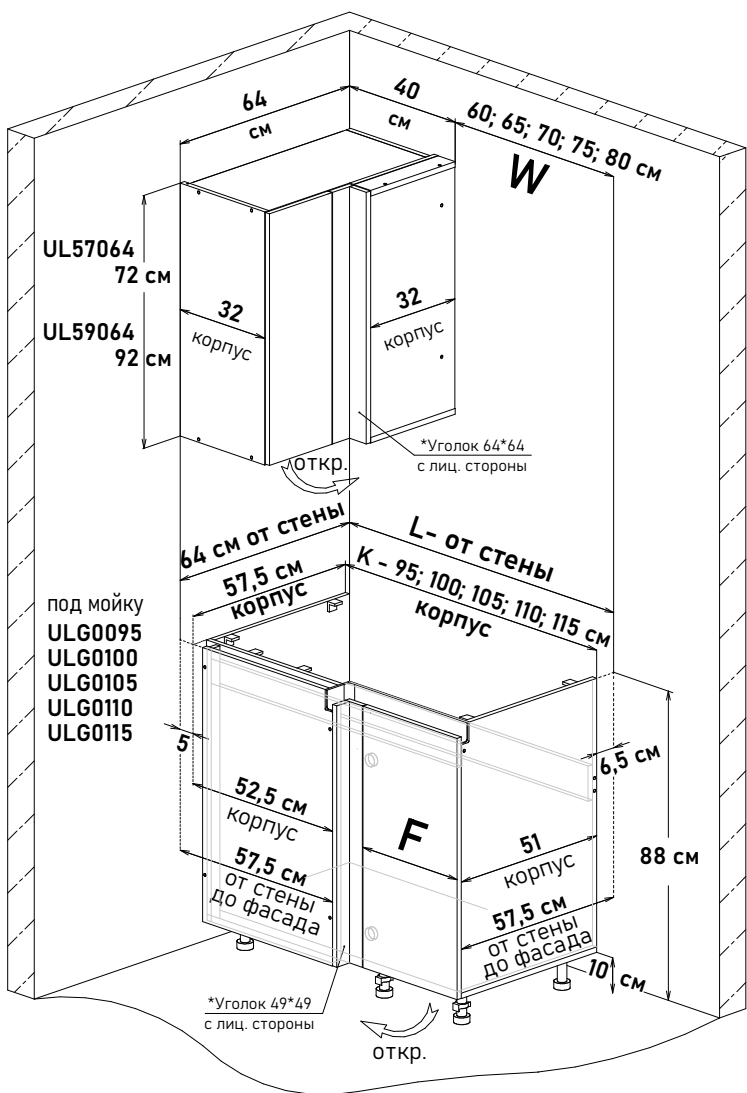

URG0 _ _ _

Ширина

95 см - 7230 руб/шт

100 см - 7500 руб/шт

105 см - 7760 руб/шт

110 см - 8210 руб/шт

115 см - 8500 руб/шт

Артикул	L ширина от стены	K ширина короба	F ширина фасада
URG0095	100	95	35,6
URG0100	105	100	40,6
URG0105	110	105	45,6
URG0110	115	110	50,6
URG0115	120	115	55,6

* Внимание, фальш-уголок у напольных 49x49 мм, у навесных 64*64 мм, с лиц. стороны

* Профиль, заглушки, крепеж под gola ручку, приобретается отдельно

Пример, с угловыми модулями,напольные GOLA глубиной 51 см, навесные высотой 72;92 см