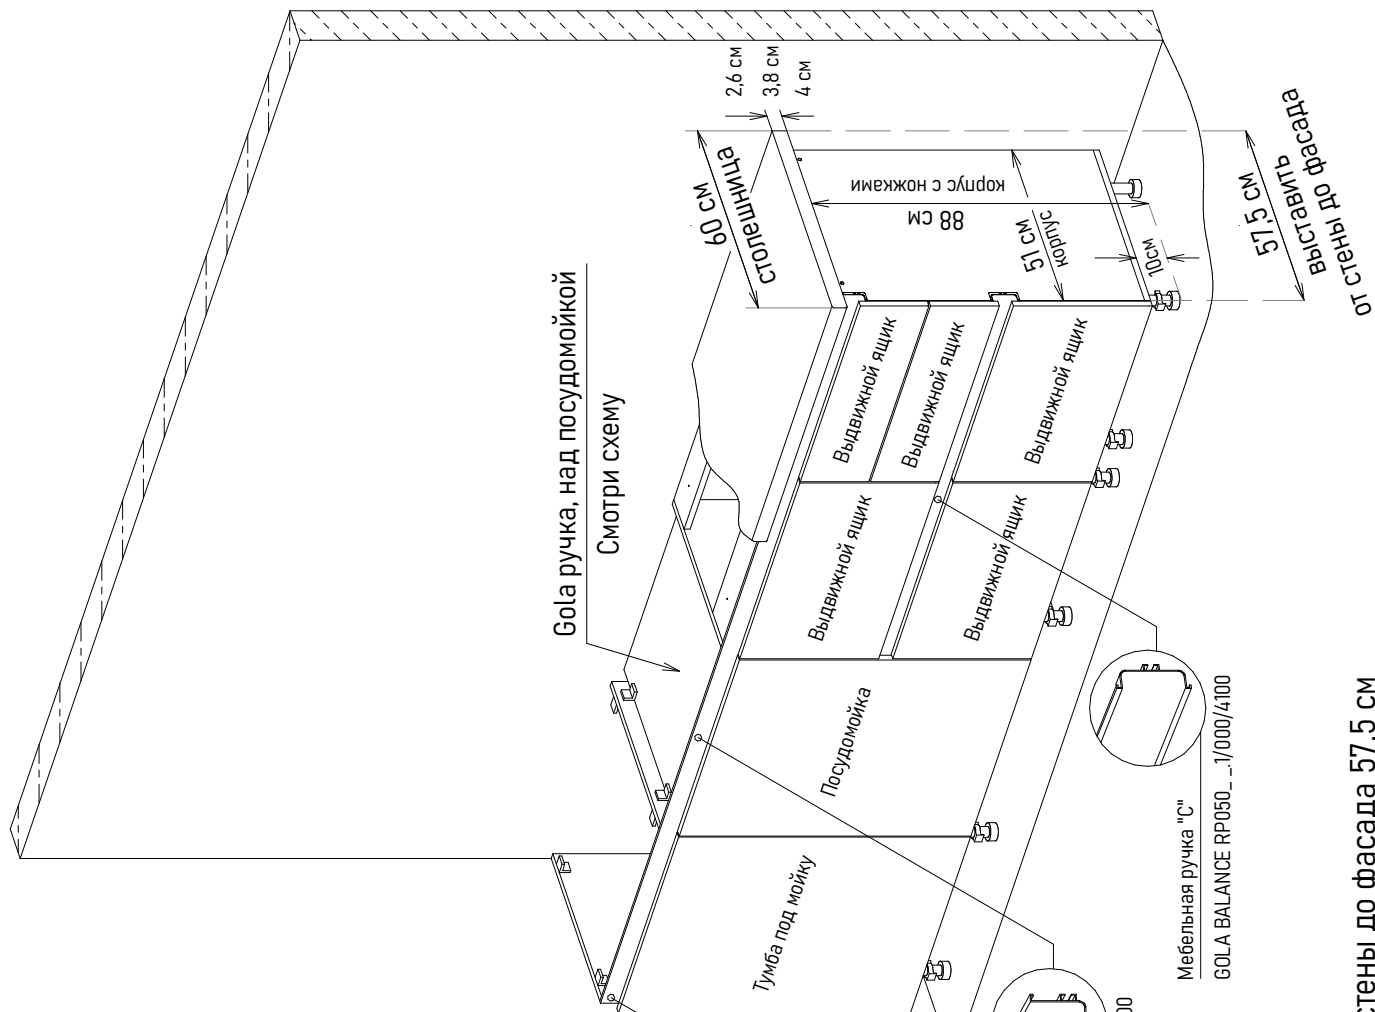

Модульная кухня, под ручку профиль Gola, наполненные

Приобретается отдельно:	Мебельная ручка "L" GOLA BALANCE RP051_.../1000/4100
	Мебельная ручка "С" GOLA BALANCE RP050_.../1000/4100
	Крепёж-фиксатор, для мебельных ручек RPK001 (в комплекте 10шт.)
	Заглушки для мебельных ручек "L" - RZ051, "С" - RZ050

Схема, установки gola ручки, над посудомойкой
Вид сбоку