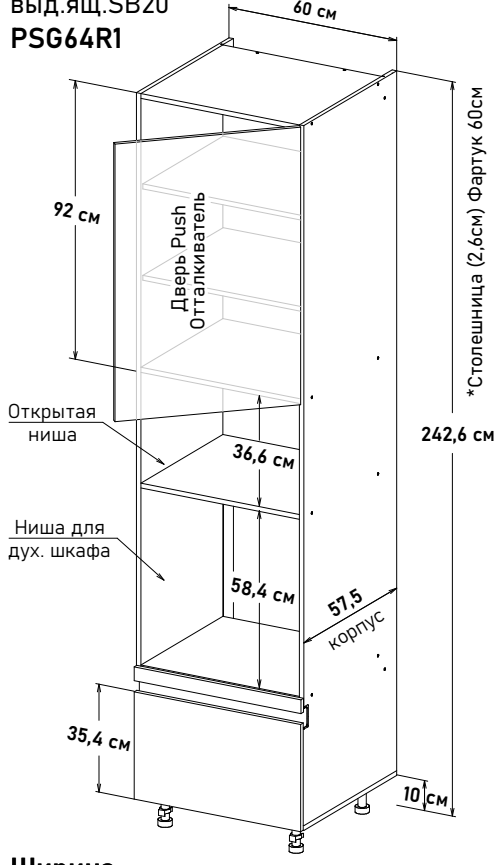

Ширина
60 см - 16779 руб/шт

Gola Пенал под дух.шк. откр. левое, вид.ящ. SB20
PSG62L1

Ширина
60 см - 16779 руб/шт

Gola Пенал под дух.шк. откр. правое, вид.ящ. SB20
PSG62R1

Ширина
60 см - 16779 руб/шт

* Высота пенала = напольные коробка 88см + столешница + фартук 60см + навесные коробка 72см

* Профиль, заглушки, крепеж под gola ручку, приобретается отдельно

Пеналы, под профиль ручку Gola, глубиной 57,5 см, под 92 навесные

Gola Пенал под дух.шк. откр. левое, вид.ящ. SB20
PSG63L1

Ширина
60 см - 17848 руб/шт

Gola Пенал под дух.шк. откр. правое, вид.ящ. SB20
PSG63R1

Ширина
60 см - 17848 руб/шт

Gola Пенал под дух.шк. откр. левое, вид.ящ. SB20
PSG64L1

Ширина
60 см - 17848 руб/шт

Gola Пенал под дух.шк. откр. правое, вид.ящ. SB20
PSG64R1

Ширина
60 см - 17848 руб/шт

* Высота пенала = напольные коробка 88см + столешница + фартук 60см + навесные коробка 72см
* Профиль, заглушки, крепеж под gola ручку, приобретается отдельно

Угловые, навесные глубина 32 см высота 72; 92см