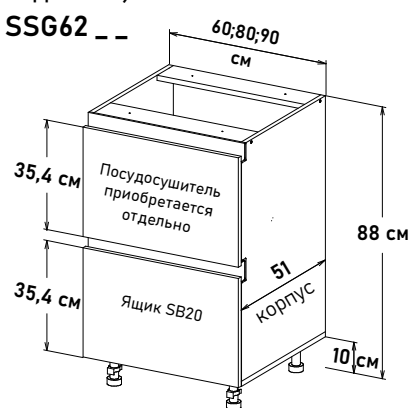

Ширина

- 60 см - 9051 руб/шт ☐
- 80 см - 10454 руб/шт ☐
- 90 см - 11132 руб/шт ☐

*Профиль, заглушки, крепеж под gola ручку, приобретается отдельно