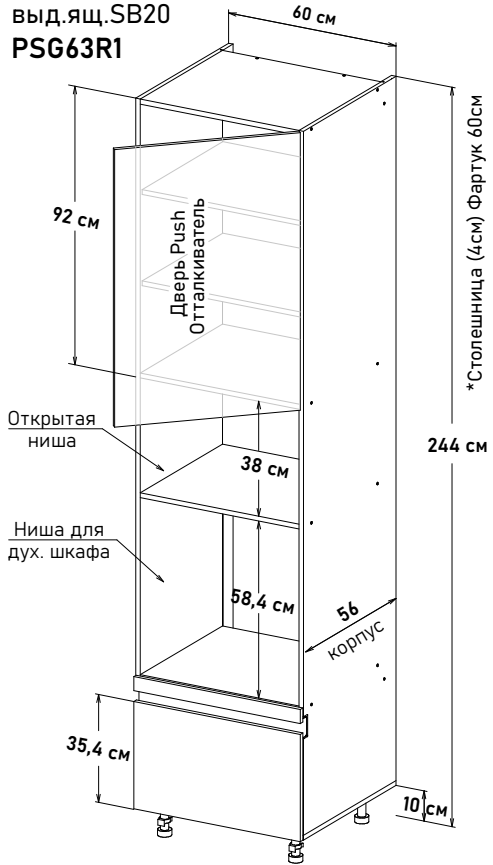

Ширина
60 см - 16779 руб/шт

Gola Пенал под дух.шк. откр. левое, вид.ящ. SB20
PSG62L1

Ширина
60 см - 16779 руб/шт

Gola Пенал под дух.шк. откр. правое, вид.ящ. SB20
PSG62R1

Ширина
60 см - 16779 руб/шт

* Высота пенала = напольные коробка 88см + столешница + фартук 60см + навесные коробка 72см

* Профиль, заглушки, крепеж под gola ручку, приобретается отдельно

Пеналы, под профиль ручку Gola, глубиной 57,5 см, под 92 навесные

Gola Пенал под дух.шк. откр. левое, вид.ящ. SB20
PSG63L1

Ширина
60 см - 17848 руб/шт

Gola Пенал под дух.шк. откр. правое, вид.ящ. SB20
PSG63R1

Ширина
60 см - 17848 руб/шт

Gola Пенал под дух.шк. откр. левое, вид.ящ. SB20
PSG64L1

Ширина
60 см - 17848 руб/шт

Gola Пенал под дух.шк. откр. правое, вид.ящ. SB20
PSG64R1

Ширина
60 см - 17848 руб/шт

* Высота пенала = напольные коробка 88см + столешница + фартук 60см + навесные коробка 72см
* Профиль, заглушки, крепеж под gola ручку, приобретается отдельно

Угловые, навесные глубина 32 см высота 72; 92см