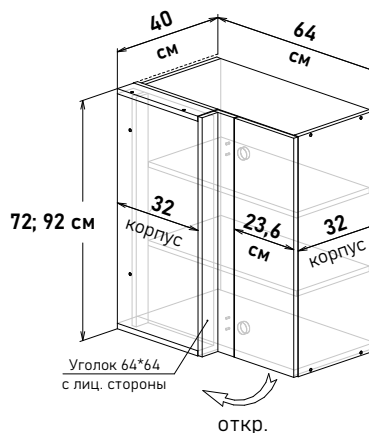

Ширина
60 см - 17848 руб/шт

* Высота пенала = напольные коробка 88см + столешница + фартук 60см + навесные коробка 72см
* Профиль, заглушки, крепеж под gola ручку, приобретается отдельно

Угловые, навесные глубина 32 см высота 72; 92см

Угловые напольные GOLА, под мойку, глубина 51 см (примеры расстановки на стр. 6-7)

Шкаф навесной угловой, левый, с полками, открывание правое
UL57064 высота 72см
UL59064 высота 92см

Ширина

64 см, высота 72см - 7023 руб/шт

64 см, высота 92см - 7817 руб/шт

Шкаф навесной угловой, правый, с полками, открывание левое
UR57064 высота 72см
UR59064 высота 92см

Ширина

64 см, высота 72см - 7023 руб/шт

64 см, высота 92см - 7817 руб/шт