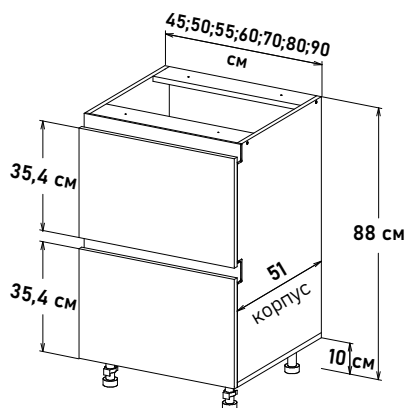

Gola Фасад для посудомоечной машины (фасад, без корпуса) **PM0G0 __**

Ширина п/м

- 45 см - 2473 руб/шт
- 60 см - 3197 руб/шт

Gola Шкаф напольный, с выд-ми ящиками SB18-18-20 L500 **YSG63 __**

Ширина

- 30 см - 11926 руб/шт
- 35 см - 12271 руб/шт
- 40 см - 12622 руб/шт
- 45 см - 12961 руб/шт
- 50 см - 13306 руб/шт
- 55 см - 13662 руб/шт
- 60 см - 14042 руб/шт
- 65 см - 14341 руб/шт
- 70 см - 14973 руб/шт
- 75 см - 15376 руб/шт
- 80 см - 15709 руб/шт
- 85 см - 16204 руб/шт
- 90 см - 16595 руб/шт

Gola Шкаф напольный, с выд-ми ящиками SB20-20 L500 **YSG62 __**

Ширина

- 30 см - 10649 руб/шт
- 35 см - 10937 руб/шт
- 40 см - 11270 руб/шт
- 45 см - 11604 руб/шт
- 50 см - 11880 руб/шт
- 55 см - 12294 руб/шт
- 60 см - 12535 руб/шт
- 65 см - 12869 руб/шт
- 70 см - 13461 руб/шт
- 75 см - 13846 руб/шт
- 80 см - 14122 руб/шт
- 85 см - 14559 руб/шт
- 90 см - 14801 руб/шт