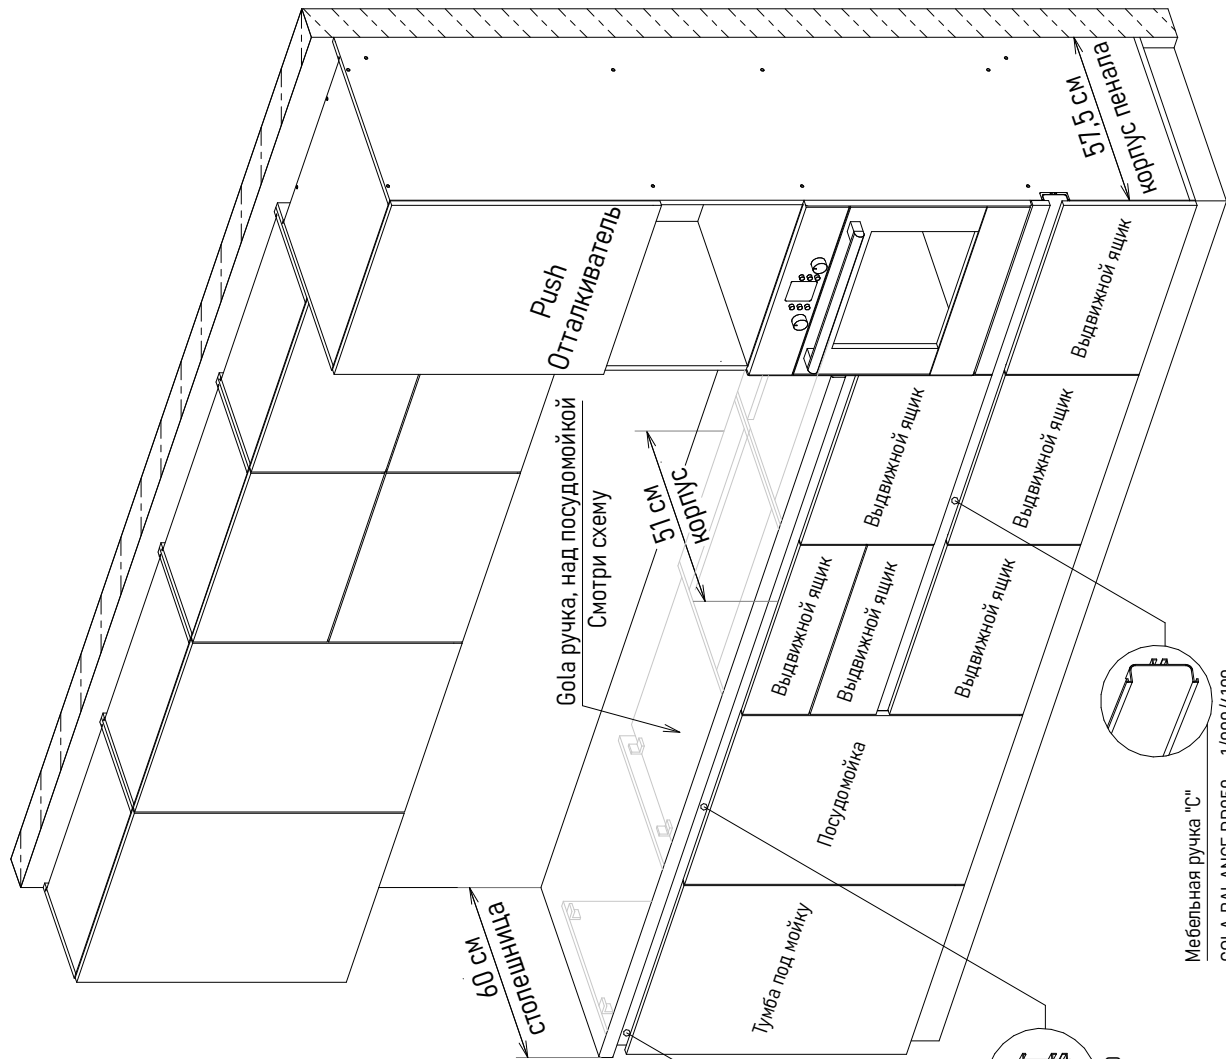

Модульная кухня, под ручку профиль Gola, наполнение

Приобретается отдельно:

Мебельная ручка "L"
GOLA BALANCE RP051_...1/000/4100

Мебельная ручка "C"
GOLA BALANCE RP050_...1/000/4100

Крепёж-фиксатор, для мебельных ручек
RPK001 (в комплекте 10шт.)

Заглушки для мебельных ручек
"L" - RZ051, "C" - RZ050