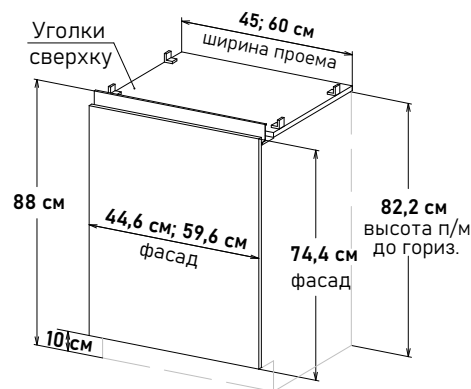

Ширина п/м

- 45 см - 2473 руб/шт ☐
- 60 см - 3197 руб/шт ☐

Gola Шкаф напольный, с выд-ми ящиками SB18-18-20 L500 **YSG63 __**