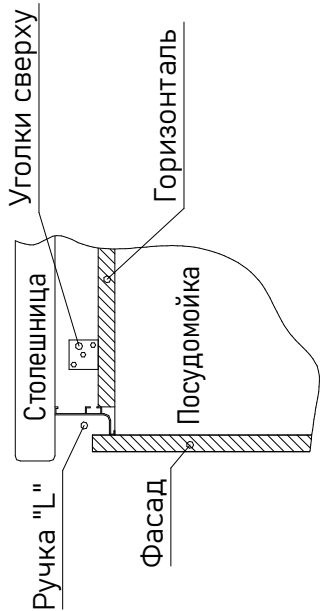

Крепёж-фиксатор, для мебельных ручек
RPK001 (в комплекте 10шт.)

Мебельная ручка "L"
GOLA BALANCE RP051_.../1000/4100

Мебельная ручка "С"
GOLA BALANCE RP050_.../1000/4100

Корпуса глубиной 51 см, выставить от стены до фасада 57,5 см