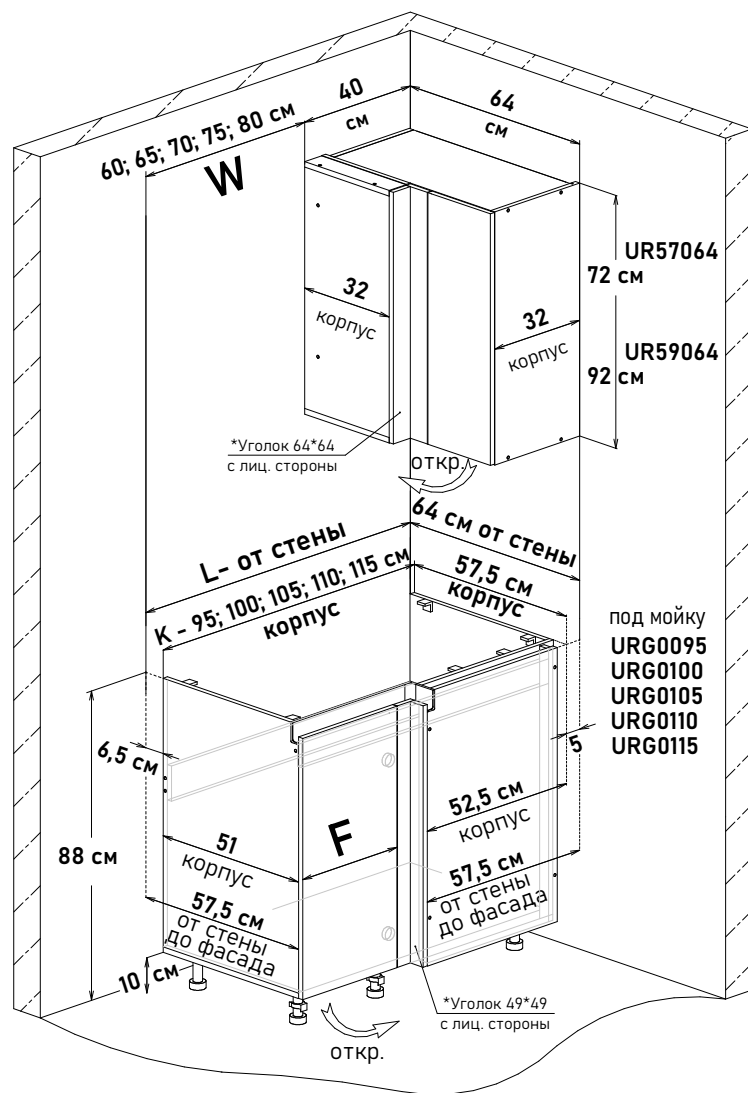

URG0 _ _ _

Ширина

95 см - 7230 руб/шт

100 см - 7500 руб/шт

105 см - 7760 руб/шт

110 см - 8210 руб/шт

115 см - 8500 руб/шт

Артикул	L ширина от стены	K ширина короба	F ширина фасада
URG0095	100	95	35,6
URG0100	105	100	40,6
URG0105	110	105	45,6
URG0110	115	110	50,6
URG0115	120	115	55,6

* Внимание, фальш-уголок у напольных 49x49 мм, у навесных 64*64 мм, с лиц. стороны

* Профиль, заглушки, крепеж под gola ручку, приобретается отдельно

Пример, с угловыми модулями,напольные GOLA глубиной 51 см, навесные высотой 72;92 см