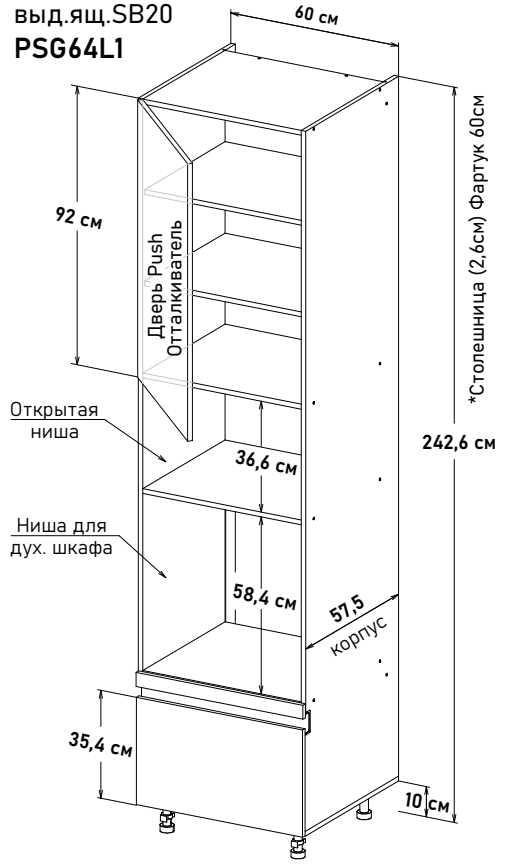

Ширина
60 см - 16779 руб/шт

Gola Пенал под дух.шк. откр. левое, вид.ящ. SB20
PSG62L1

Ширина
60 см - 16779 руб/шт

Gola Пенал под дух.шк. откр. правое, вид.ящ. SB20
PSG62R1

Ширина
60 см - 16779 руб/шт

* Высота пенала = напольные коробка 88см + столешница + фартук 60см + навесные коробка 72см

* Профиль, заглушки, крепеж под gola ручку, приобретается отдельно

Пеналы, под профиль ручку Gola, глубиной 57,5 см, под 92 навесные

Gola Пенал под дух.шк. откр. левое, вид.ящ. SB20
PSG63L1

Ширина
60 см - 17848 руб/шт

Gola Пенал под дух.шк. откр. правое, вид.ящ. SB20
PSG63R1

Ширина
60 см - 17848 руб/шт

Gola Пенал под дух.шк. откр. левое, вид.ящ. SB20
PSG64L1

Ширина
60 см - 17848 руб/шт

Gola Пенал под дух.шк. откр. правое, вид.ящ. SB20
PSG64R1

Ширина
60 см - 17848 руб/шт

* Высота пенала = напольные коробка 88см + столешница + фартук 60см + навесные коробка 72см
* Профиль, заглушки, крепеж под gola ручку, приобретается отдельно

Угловые, навесные глубина 32 см высота 72; 92см