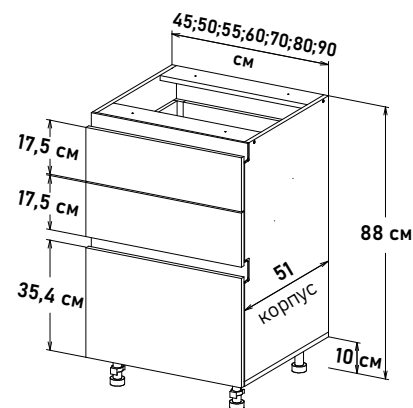

Ширина

- 30 см - 11926 руб/шт ☐
- 35 см - 12271 руб/шт ☐
- 40 см - 12622 руб/шт ☐
- 45 см - 12961 руб/шт ☐
- 50 см - 13306 руб/шт ☐
- 55 см - 13662 руб/шт ☐
- 60 см - 14042 руб/шт ☐
- 65 см - 14341 руб/шт ☐
- 70 см - 14973 руб/шт ☐
- 75 см - 15376 руб/шт ☐
- 80 см - 15709 руб/шт ☐
- 85 см - 16204 руб/шт ☐
- 90 см - 16595 руб/шт ☐

Gola Шкаф напольный, с выд-ми ящиками SB20-20 L500 **YSG62 __**