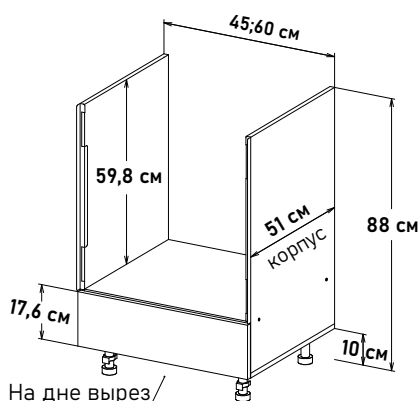

Напольные, под профиль ручки Gola, глубиной 51 см

Gola Шкаф напольный, под духовой шкаф, с выдвижным ящиком DB4501 L450 (без задней стенки) **DBG51 __**

На дне вырез /
Открытие за фасад

Ширина

- 45 см - 4888 руб/шт ☐
- 60 см - 5256 руб/шт ☐

Gola Шкаф напольный, бутылочница (Бутылочница-корзина, приобретается отдельно) **BOG00 __**