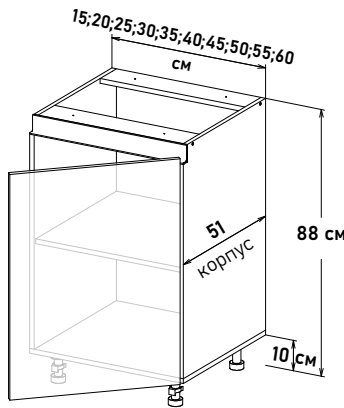

БОЯРД УФА

Gola Шкаф напольный, с полкой
открывание левое
LPG00 __

Ширина

15 см - 3381 руб/шт	<input type="checkbox"/>
20 см - 3761 руб/шт	<input type="checkbox"/>
25 см - 3968 руб/шт	<input type="checkbox"/>
30 см - 4278 руб/шт	<input type="checkbox"/>
35 см - 4589 руб/шт	<input type="checkbox"/>
40 см - 4796 руб/шт	<input type="checkbox"/>
45 см - 5106 руб/шт	<input type="checkbox"/>
50 см - 5417 руб/шт	<input type="checkbox"/>
55 см - 5681 руб/шт	<input type="checkbox"/>
60 см - 6176 руб/шт	<input type="checkbox"/>

Gola Шкаф напольный, с полкой
открывание правое
RPG00 __

Ширина

15 см - 3381 руб/шт	<input type="checkbox"/>
20 см - 3761 руб/шт	<input type="checkbox"/>
25 см - 3968 руб/шт	<input type="checkbox"/>
30 см - 4278 руб/шт	<input type="checkbox"/>
35 см - 4589 руб/шт	<input type="checkbox"/>
40 см - 4796 руб/шт	<input type="checkbox"/>
45 см - 5106 руб/шт	<input type="checkbox"/>
50 см - 5417 руб/шт	<input type="checkbox"/>
55 см - 5681 руб/шт	<input type="checkbox"/>
60 см - 6176 руб/шт	<input type="checkbox"/>

Gola Шкаф напольный, с полкой
открывание левое, правое
NPG00 __

Ширина

60 см - 6406 руб/шт	<input type="checkbox"/>
65 см - 6716 руб/шт	<input type="checkbox"/>
70 см - 6958 руб/шт	<input type="checkbox"/>
75 см - 7257 руб/шт	<input type="checkbox"/>
80 см - 7556 руб/шт	<input type="checkbox"/>
85 см - 7935 руб/шт	<input type="checkbox"/>
90 см - 8154 руб/шт	<input type="checkbox"/>