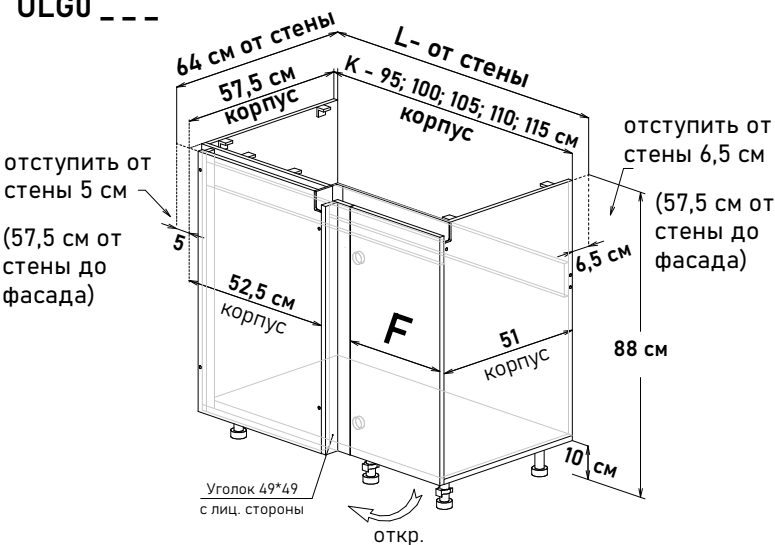

Угловые, навесные глубина 32 см высота 72; 92см

Угловые напольные GOLА, под мойку, глубина 51 см (примеры расстановки на стр. 6-7)

Шкаф навесной угловой, левый, с полками, открывание правое
UL57064 высота 72см
UL59064 высота 92см

Ширина

64 см, высота 72см - 7023 руб/шт ☐

64 см, высота 92см - 7817 руб/шт ☐

Шкаф навесной угловой, правый, с полками, открывание левое
UR57064 высота 72см
UR59064 высота 92см

Ширина

64 см, высота 72см - 7023 руб/шт ☐

64 см, высота 92см - 7817 руб/шт ☐

Gola Шкаф напольный угловой, левый, под мойку, открывание левое (без задней стенки)

ULG0 _ _ _

Ширина

95 см - 7230 руб/шт ☐

100 см - 7500 руб/шт ☐

105 см - 7760 руб/шт ☐

110 см - 8210 руб/шт ☐

115 см - 8500 руб/шт ☐

Артикул	L ширина от стены	K ширина короба	F ширина фасада
ULG0095	100	95	35,6
ULG0100	105	100	40,6
ULG0105	110	105	45,6
ULG0110	115	110	50,6
ULG0115	120	115	55,6

Gola Шкаф напольный угловой, правый, под мойку, открывание правое (без задней стенки)

URG0 _ _ _

Ширина

95 см - 7230 руб/шт ☐

100 см - 7500 руб/шт ☐

105 см - 7760 руб/шт ☐

110 см - 8210 руб/шт ☐

115 см - 8500 руб/шт ☐

Артикул	L ширина от стены	K ширина короба	F ширина фасада
URG0095	100	95	35,6
URG0100	105	100	40,6
URG0105	110	105	45,6
URG0110	115	110	50,6
URG0115	120	115	55,6

* Внимание, фальш-уголок у напольных 49x49 мм, у навесных 64*64 мм, с лиц. стороны

* Профиль, заглушки, крепеж под gola ручку, приобретается отдельно