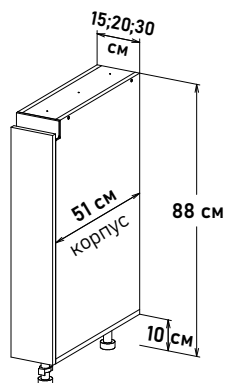

Gola Шкаф напольный, под мойку
открывание левое, правое
(без задней стенки)
NMG00 __

Ширина

60 см - 6015 руб/шт	<input type="checkbox"/>
65 см - 6256 руб/шт	<input type="checkbox"/>
70 см - 6475 руб/шт	<input type="checkbox"/>
75 см - 6716 руб/шт	<input type="checkbox"/>
80 см - 6785 руб/шт	<input type="checkbox"/>
85 см - 7303 руб/шт	<input type="checkbox"/>
90 см - 7533 руб/шт	<input type="checkbox"/>

*Профиль, заглушки, крепеж под gola ручки, приобретается отдельно

Напольные, под профиль ручки Gola, глубиной 51 см

Gola Шкаф напольный, под духовой шкаф, с выдвижным ящиком DB4501 L450 (без задней стенки) **DBG51 __**

На дне вырез /
Открытие за фасад

Ширина

- 45 см - 4888 руб/шт
- 60 см - 5256 руб/шт

Gola Шкаф напольный, бутылочница (Бутылочница-корзина, приобретается отдельно) **BOG00 __**

Ширина

- 15 см - 2726 руб/шт
- 20 см - 3059 руб/шт
- 30 см - 3611 руб/шт