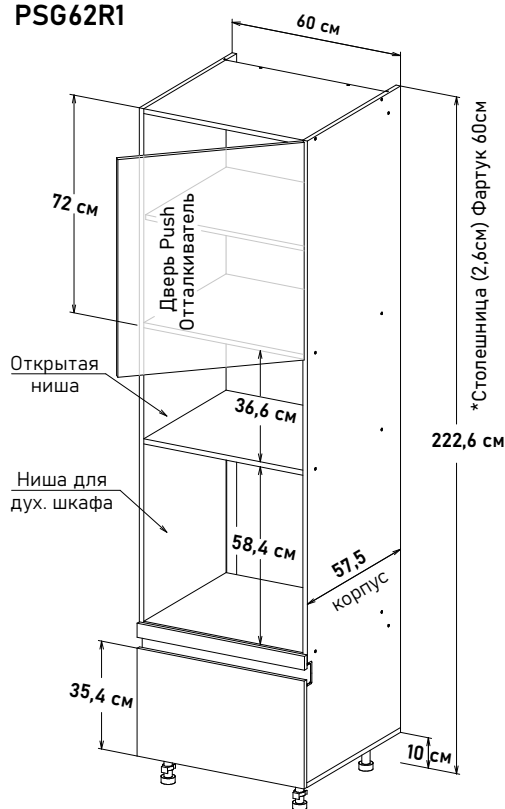

Gola Шкаф напольный, под посудосушитель, выд.ящик SB20 L500 (Посудосушитель, приобретается отдельно) **SSG62 __**

Ширина

- 60 см - 9051 руб/шт
- 80 см - 10454 руб/шт
- 90 см - 11132 руб/шт

*Профиль, заглушки, крепеж под gola ручку, приобретается отдельно

Пеналы, под профиль ручку Gola, глубиной 57,5 см, под 72 навесные

Gola Пенал под дух.шк. откр. левое, вид.ящ. SB20
PSG61L1

Ширина
60 см - 16779 руб/шт

Gola Пенал под дух.шк. откр. правое, вид.ящ. SB20
PSG61R1

Ширина
60 см - 16779 руб/шт

Gola Пенал под дух.шк. откр. левое, вид.ящ. SB20
PSG62L1

Ширина
60 см - 16779 руб/шт

Gola Пенал под дух.шк. откр. правое, вид.ящ. SB20
PSG62R1

Ширина
60 см - 16779 руб/шт

* Высота пенала = напольные коробка 88см + столешница + фартук 60см + навесные коробка 72см