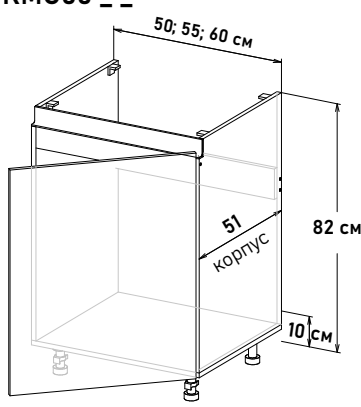

Gola Шкаф напольный, с полкой
открывание правое
RPG00 __

Ширина

15 см - 3381 руб/шт	<input type="checkbox"/>
20 см - 3761 руб/шт	<input type="checkbox"/>
25 см - 3968 руб/шт	<input type="checkbox"/>
30 см - 4278 руб/шт	<input type="checkbox"/>
35 см - 4589 руб/шт	<input type="checkbox"/>
40 см - 4796 руб/шт	<input type="checkbox"/>
45 см - 5106 руб/шт	<input type="checkbox"/>
50 см - 5417 руб/шт	<input type="checkbox"/>
55 см - 5681 руб/шт	<input type="checkbox"/>
60 см - 6176 руб/шт	<input type="checkbox"/>

Gola Шкаф напольный, с полкой
открывание левое, правое
NPG00 __

Ширина

60 см - 6406 руб/шт	<input type="checkbox"/>
65 см - 6716 руб/шт	<input type="checkbox"/>
70 см - 6958 руб/шт	<input type="checkbox"/>
75 см - 7257 руб/шт	<input type="checkbox"/>
80 см - 7556 руб/шт	<input type="checkbox"/>
85 см - 7935 руб/шт	<input type="checkbox"/>
90 см - 8154 руб/шт	<input type="checkbox"/>

Gola Шкаф напольный, под мойку
открывание левое
(без задней стенки)
LMG00 __

Ширина

50 см - 5049 руб/шт	<input type="checkbox"/>
55 см - 5325 руб/шт	<input type="checkbox"/>
60 см - 5773 руб/шт	<input type="checkbox"/>

Gola Шкаф напольный, под мойку
открывание правое
(без задней стенки)
RMG00 __

Ширина

50 см - 5049 руб/шт	<input type="checkbox"/>
55 см - 5325 руб/шт	<input type="checkbox"/>
60 см - 5773 руб/шт	<input type="checkbox"/>