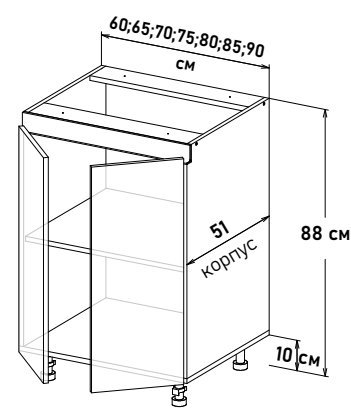

БОЯРД УФА

Gola Шкаф напольный, с полкой
открывание левое
LPG00 __

Ширина

15 см - 3381 руб/шт	<input type="checkbox"/>
20 см - 3761 руб/шт	<input type="checkbox"/>
25 см - 3968 руб/шт	<input type="checkbox"/>
30 см - 4278 руб/шт	<input type="checkbox"/>
35 см - 4589 руб/шт	<input type="checkbox"/>
40 см - 4796 руб/шт	<input type="checkbox"/>
45 см - 5106 руб/шт	<input type="checkbox"/>
50 см - 5417 руб/шт	<input type="checkbox"/>
55 см - 5681 руб/шт	<input type="checkbox"/>
60 см - 6176 руб/шт	<input type="checkbox"/>

Gola Шкаф напольный, с полкой
открывание правое
RPG00 __

Ширина

15 см - 3381 руб/шт	<input type="checkbox"/>
20 см - 3761 руб/шт	<input type="checkbox"/>
25 см - 3968 руб/шт	<input type="checkbox"/>
30 см - 4278 руб/шт	<input type="checkbox"/>
35 см - 4589 руб/шт	<input type="checkbox"/>
40 см - 4796 руб/шт	<input type="checkbox"/>
45 см - 5106 руб/шт	<input type="checkbox"/>
50 см - 5417 руб/шт	<input type="checkbox"/>
55 см - 5681 руб/шт	<input type="checkbox"/>
60 см - 6176 руб/шт	<input type="checkbox"/>

Gola Шкаф напольный, с полкой
открывание левое, правое
NPG00 __

Ширина

60 см - 6406 руб/шт	<input type="checkbox"/>
65 см - 6716 руб/шт	<input type="checkbox"/>
70 см - 6958 руб/шт	<input type="checkbox"/>
75 см - 7257 руб/шт	<input type="checkbox"/>
80 см - 7556 руб/шт	<input type="checkbox"/>
85 см - 7935 руб/шт	<input type="checkbox"/>
90 см - 8154 руб/шт	<input type="checkbox"/>