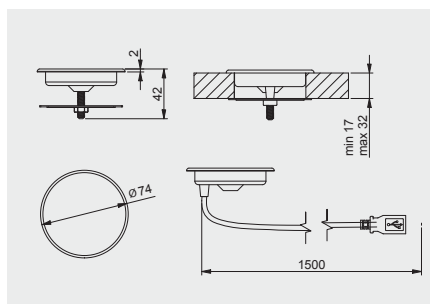

Ładowarka bezprzewodowa LUX z zasilaczem
Inductive charger with a power feeder LUX
Зарядное устройство индукционное с блоком питания LUX

NEW

AE-ZLADLUX-40	chrom / chrome / хром	tworzywo plastic пластик