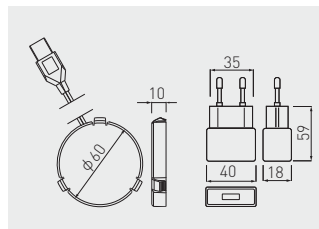

Ładowarka bezprzewodowa, indukcyjna, podblatowa z zasilaczem
 Wireless surface charger, under the countertop mount
 Беспроводное зарядное устройство, под столешницу

AE-ZLADPOD-20	czarny / black / чёрный	tworzywo plastic пластик

Ładowarka bezprzewodowa LUX z zasilaczem
 Inductive charger with a power feeder LUX
 Зарядное устройство индукционное с блоком питания LUX

NEW

AE-ZLADLUX-40	chrom / chrome / хром	tworzywo plastic пластик