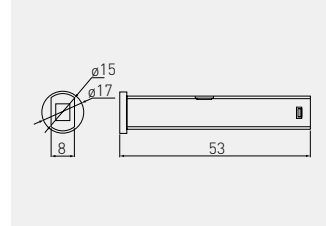

Włącznik bezdotykowy uniwersalny 3 w 1
 3 in 1 all-purpose touchless switch
 Бесконтактный выключатель 3 в 1

| | | |
|-----------------|-------------------------|--------------------------------|
| AE-WBBUNI-10DIM | biały / white / белый | tworzywo plastic пластик |
| AE-WBCUNI-10DIM | czarny / black / чёрный | |