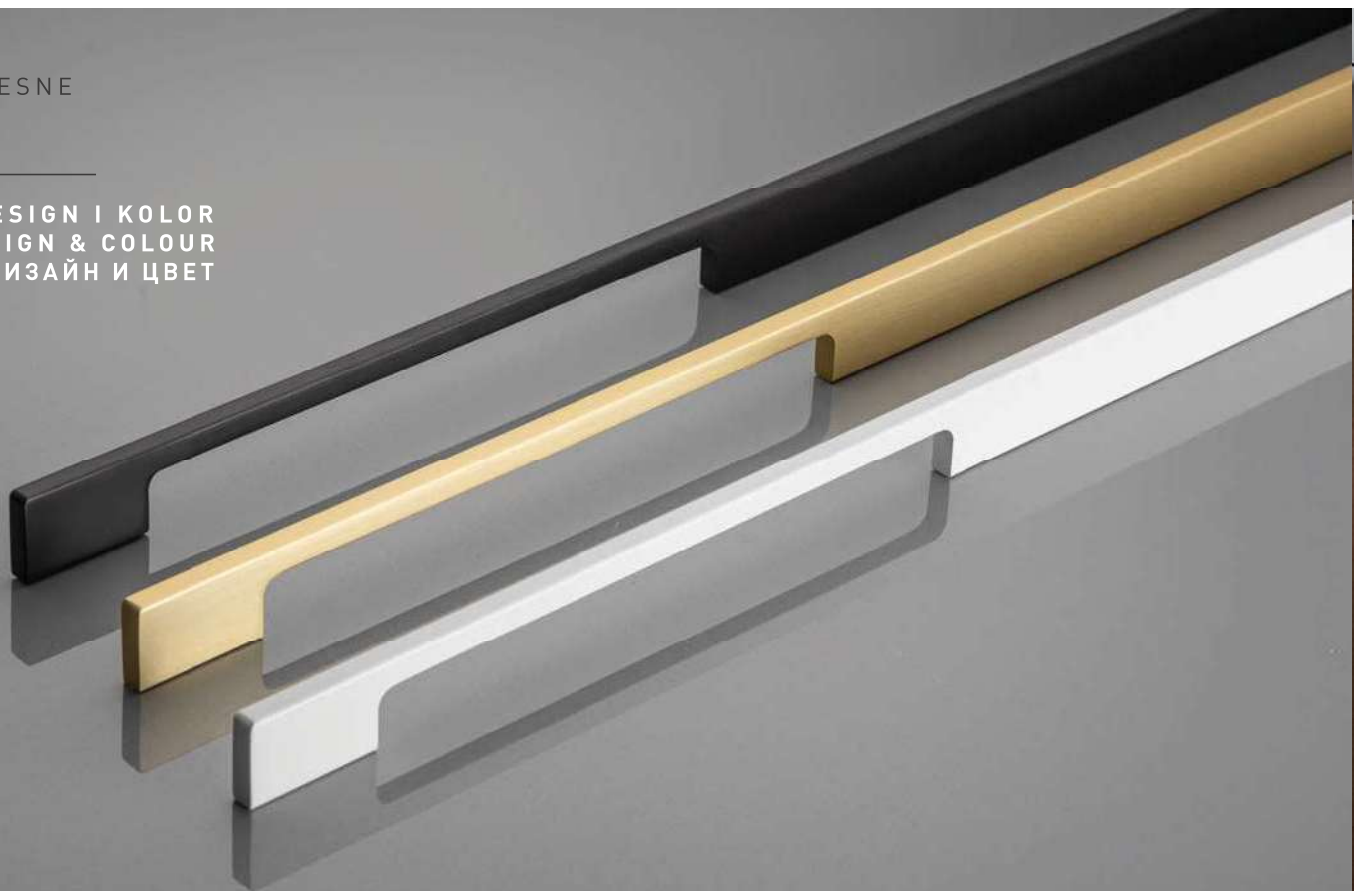

NOWOCZESNE
MODERN
МОДЕРН

NOWY DESIGN I KOLOR
NEW DESIGN & COLOUR
НОВЫЙ ДИЗАЙН И ЦВЕТ

EXTEND

C	L	biały white белый	jasne złoto szcziotkowane светлое шлифованное золото bright brushed gold	czarny mat black matt чёрный матовый
224/448/480	1200	UA-EXTEND-1200-10M	UA-EXTEND-1200-22	UA-EXTEND-1200-20M