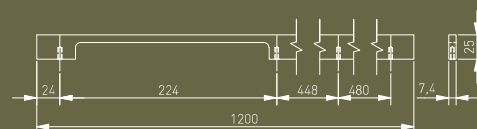

NOWOCZESNE
MODERN
МОДЕРН

NOWY DESIGN I KOLOR
NEW DESIGN & COLOUR
НОВЫЙ ДИЗАЙН И ЦВЕТ

EXTEND

C	L	biały white белый	jasne złoto szcziotkowane светлое шлифованное золото bright brushed gold	czarny mat black matt чёрный матовый
224/448/480	1200	UA-EXTEND-1200-10M	UA-EXTEND-1200-22	UA-EXTEND-1200-20M