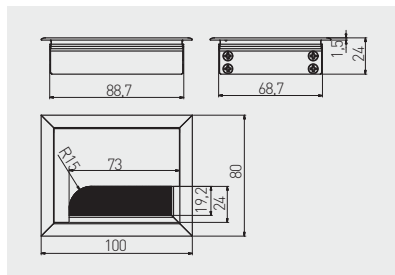

Przepust MERIDA 80
 Desk cable outlet MERIDA 80
 Пропуск для кабеля MERIDA 80

	 mm		
LB-K80X80-05	80 x 80	aluminium / aluminium / алюминий	
LB-K80X80-20		czarny / black / чёрный	
		aluminium aluminium алюминий	

Przepust MERIDA 100
 Desk cable outlet MERIDA 100
 Пропуск для кабеля MERIDA 100

	 mm		
LB-80X100-05	80 x 100	aluminium / aluminium / алюминий	
LB-80X100-20		czarny / black / чёрный	
		aluminium aluminium алюминий	