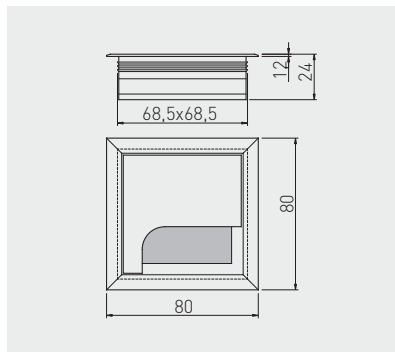

Przepust MERIDA 80
 Desk cable outlet MERIDA 80
 Пропуск для кабеля MERIDA 80

	 mm		
LB-K80X80-05	80 x 80	aluminium / aluminium / алюминий	
LB-K80X80-20		czarny / black / чёрный	
		aluminium aluminium алюминий	

Przepust MERIDA 100
 Desk cable outlet MERIDA 100
 Пропуск для кабеля MERIDA 100

	 mm		
LB-80X100-05	80 x 100	aluminium / aluminium / алюминий	
LB-80X100-20		czarny / black / чёрный	
		aluminium aluminium алюминий	