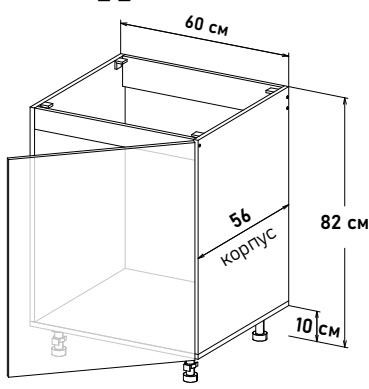

Шкаф напольный, с полкой  
открывание левое, правое

NP100 \_\_

Ширина

- 60 см - 5663 руб/шт
- 65 см - 5935 руб/шт
- 70 см - 6206 руб/шт
- 75 см - 6460 руб/шт
- 80 см - 6931 руб/шт
- 85 см - 7366 руб/шт
- 90 см - 7571 руб/шт

Шкаф напольный, под мойку  
открывание левое

(без задней стенки)

LM100 \_\_

Ширина

- 50 см - 4287 руб/шт
- 55 см - 4529 руб/шт
- 60 см - 4902 руб/шт

Шкаф напольный, под мойку  
открывание правое

(без задней стенки)

RM100 \_\_

Ширина

- 50 см - 4287 руб/шт
- 55 см - 4529 руб/шт
- 60 см - 4902 руб/шт

Шкаф напольный, под мойку  
открывание левое, правое

(без задней стенки)

NM100 \_\_

Ширина

- 60 см - 5024 руб/шт
- 65 см - 5374 руб/шт
- 70 см - 5481 руб/шт
- 75 см - 5796 руб/шт
- 80 см - 5977 руб/шт
- 85 см - 6279 руб/шт
- 90 см - 6485 руб/шт