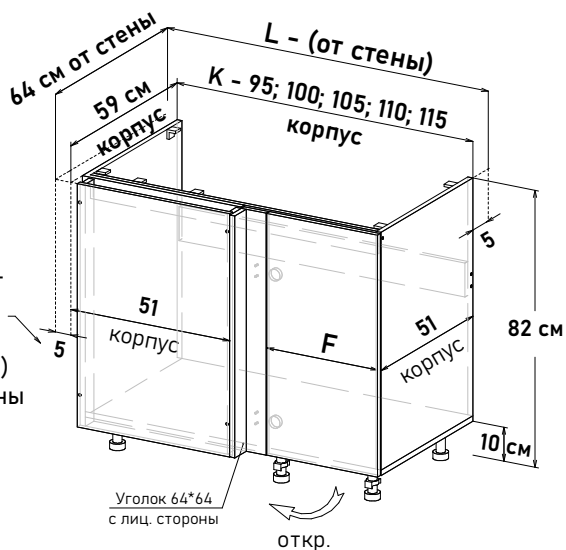

**UR59064**

**Ширина**

64 см - 7137 руб/шт

Шкаф напольный угловой, левый, под мойку, открывание левое (без задней стенки)

**UL30** \_ \_ \_

отступить от стены 5 см (сбоку и по зад. стороне) 56 см от стены до фасада