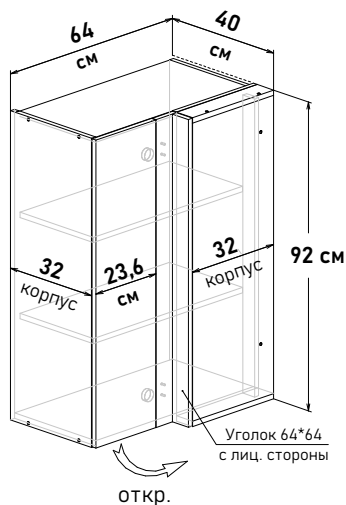

Угловые, навесные глубина 32 см высота 92 см

Угловые напольные, под мойку, глубина 46 см (примеры расстановки на стр. 47-48)

Шкаф навесной угловой, левый, с полками, открывание правое

UL59064

Ширина

64 см - 7137 руб/шт ☐

Шкаф навесной угловой, правый, с полками, открывание левое

UR59064