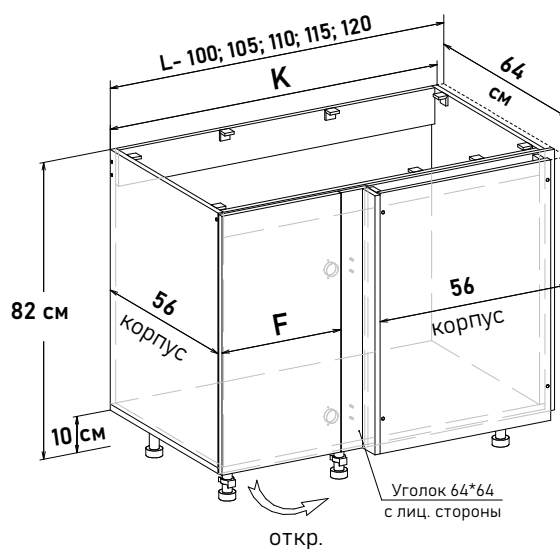

Ширина

64 см - 6412 руб/шт

Шкаф напольный угловой, левый, под мойку, открывание левое (без задней стенки)

UL10 \_ \_ \_

Шкаф напольный угловой, правый, под мойку, открывание правое (без задней стенки)

UR10 \_ \_ \_