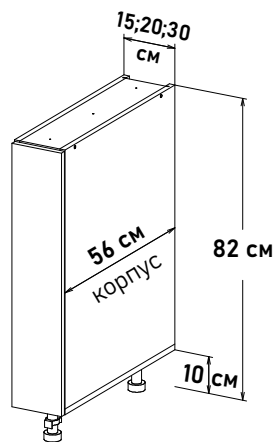

Ширина
15 см - 2295 руб/шт ☐
20 см - 2573 руб/шт ☐
30 см - 3080 руб/шт ☐

Фасад для посудомоечной машины (фасад, без корпуса)
PM000 _ _