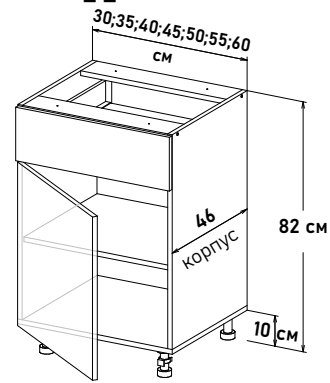

Напольные, глубиной 46 см

Шкаф напольный, с полкой, открывание левое, с выд-ым ящиком SB18 L450

LS651 _ _

Ширина

- 30 см - 5555 руб/шт ☐
- 35 см - 5856 руб/шт ☐
- 40 см - 6134 руб/шт ☐
- 45 см - 6399 руб/шт ☐
- 50 см - 6630 руб/шт ☐
- 55 см - 6943 руб/шт ☐
- 60 см - 7426 руб/шт ☐

Шкаф напольный, с полкой, открывание правое, с выд-ым ящиком SB18 L450

RS651 _ _