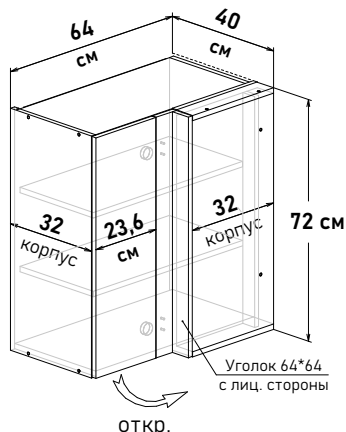

Шкаф навесной угловой, левый, с полками, открывание правое

UL57064

Ширина

64 см - 6412 руб/шт

Шкаф навесной угловой, правый, с полками, открывание левое

UR57064

Ширина

64 см - 6412 руб/шт