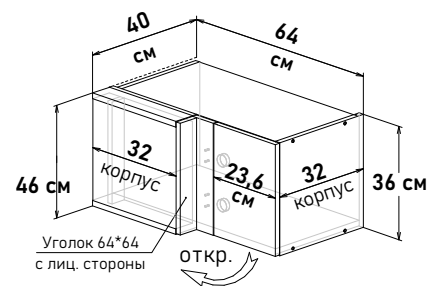

Ширина

64 см - 4556 руб/шт	☐

Ширина

64 см - 4556 руб/шт	☐