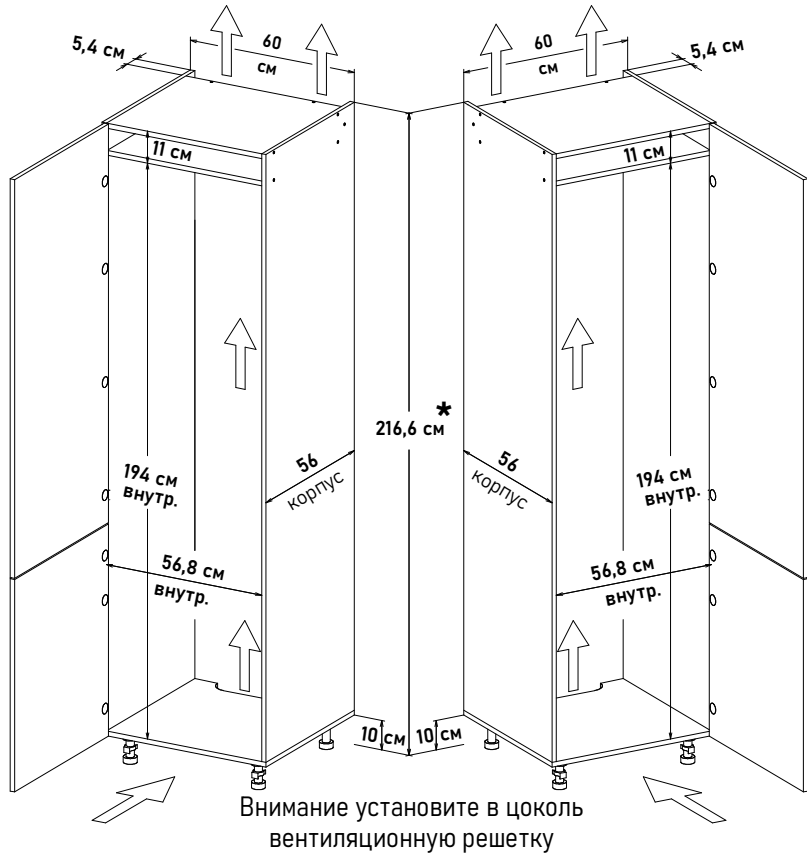

Шкаф под встр. холод. - 1940, глубина 56 см, под 72 навесные

Встраиваемый холодильник (ШхВхГ) 60x216,6x56 см 12101 (Подъемный мех-м Free Flap 1.5)

Внимание установите в цоколь вентиляционную решетку