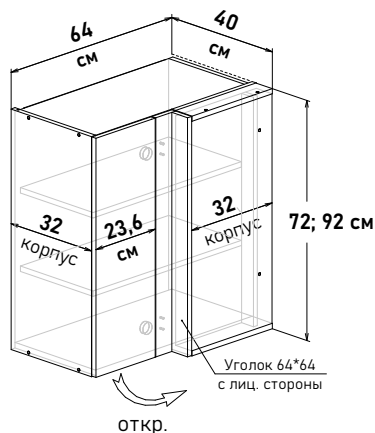

Угловые, навесные глубина 32 см высота 72; 92см

Угловые напольные GOLА, под мойку, глубина 51 см (примеры расстановки на стр. 68-69)

Шкаф навесной угловой, левый, с полками, открывание правое
UL57064 высота 72см
UL59064 высота 92см