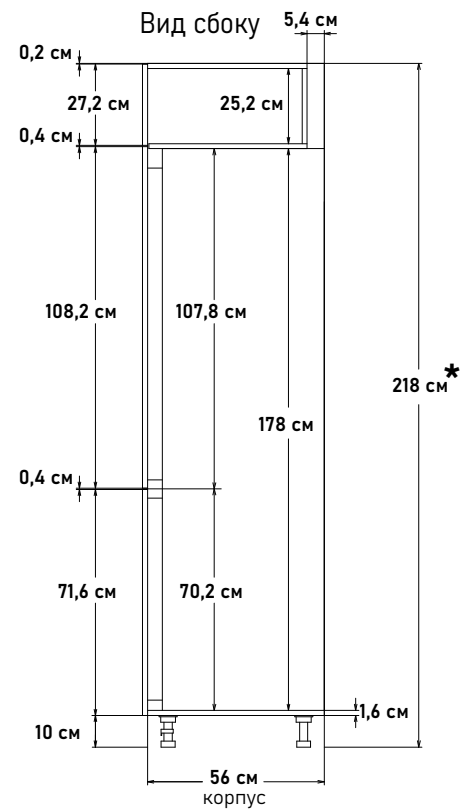

**HL10201**  
(открытие левое)  
60 см - 14330 руб/шт

**HR10201**  
(открытие правое)  
60 см - 14330 руб/шт

\* Высота пенала = напольные короба 82см + столешница 2,6 (4) см + фартук 60см + навесные короба 72см