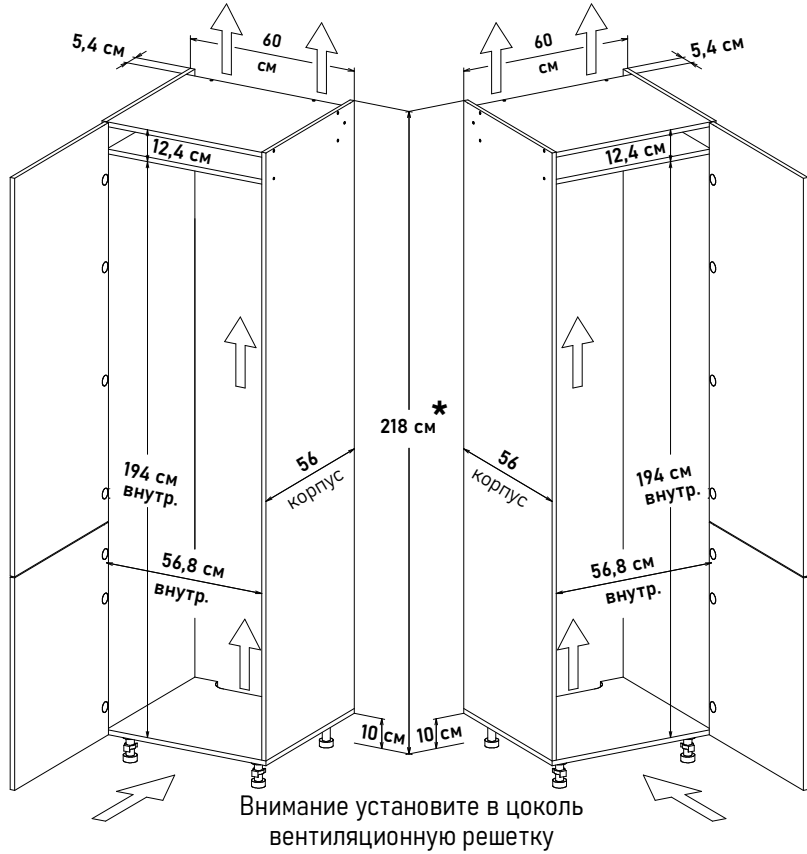

(открытие левое)

60 см - 12838 руб/шт

HR12101

(открытие правое)

60 см - 12838 руб/шт

Встраиваемый холодильник (ШхВхГ) 60x218x56 см 12201 (Подъемный мех-м Free Flap 1.5)

Внимание установите в цоколь вентиляционную решетку