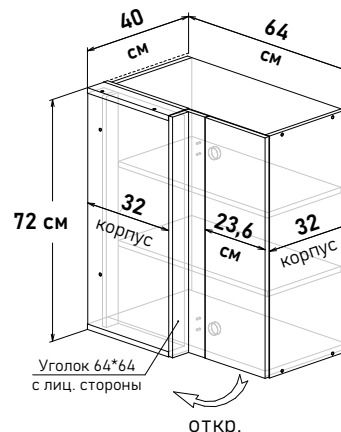

Шкаф навесной угловой, левый, с полками, открывание правое

UL57064

Ширина

64 см - 6412 руб/шт

Шкаф навесной угловой, правый, с полками, открывание левое

UR57064

Ширина

64 см - 6412 руб/шт