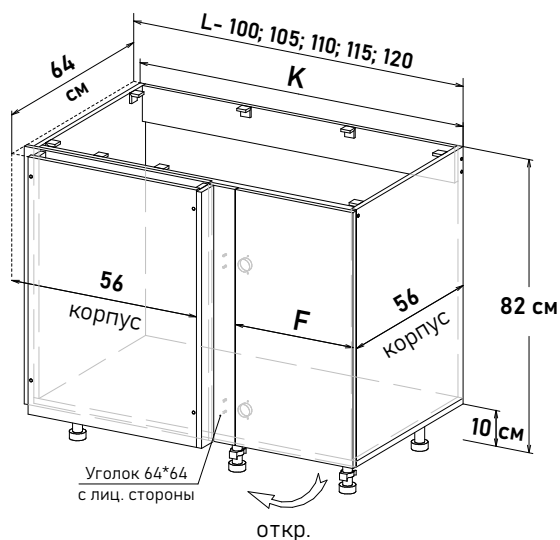

Ширина

100 см - 6279 руб/шт ☐

105 см - 6521 руб/шт ☐

110 см - 6689 руб/шт ☐

115 см - 7184 руб/шт ☐

120 см - 7390 руб/шт ☐

Артикул	L общая ширина	K ширина короба	F ширина фасада
UL10100	100	98	35,6
UL10105	105	103	40,6
UL10110	110	108	45,6
UL10115	115	113	50,6
UL10120	120	118	55,6

Шкаф напольный угловой, правый, под мойку, открывание правое (без задней стенки)

UR10 _ _ _