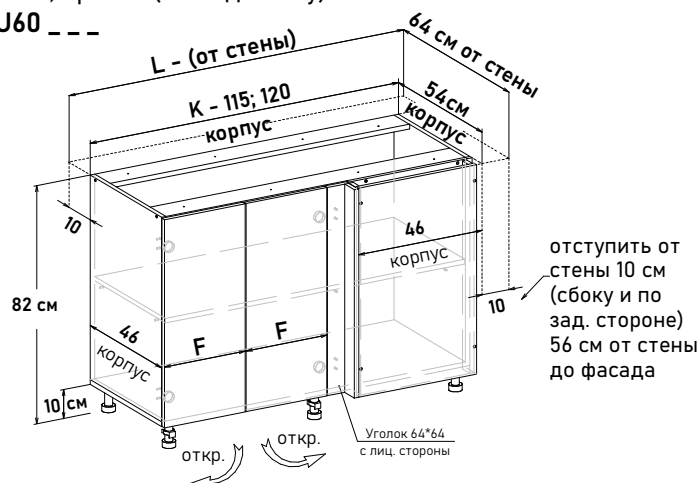

Шкаф напольный угловой, левый, с полкой, открывание левое, правое (не под мойку)

NU60 ---

Шкаф напольный угловой, правый, с полкой, открывание левое, правое (не под мойку)

ZU60 ---

отступить от стены 10 см (сбоку и по зад. стороне) 56 см от стены до фасада