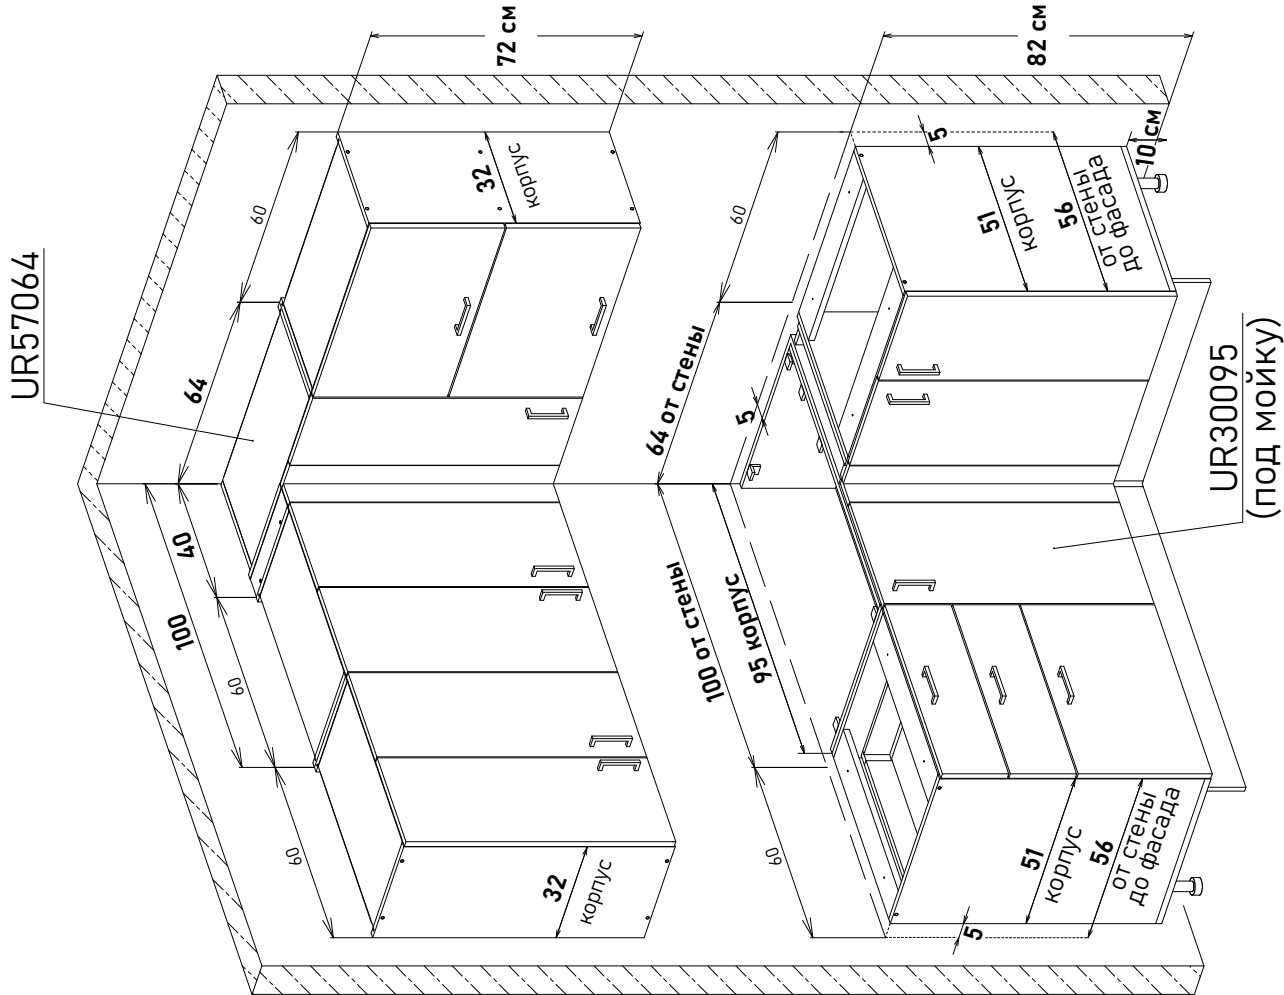

Пример, с угловыми модулями, напольные глубиной 51 см, навесные высотой 72 см