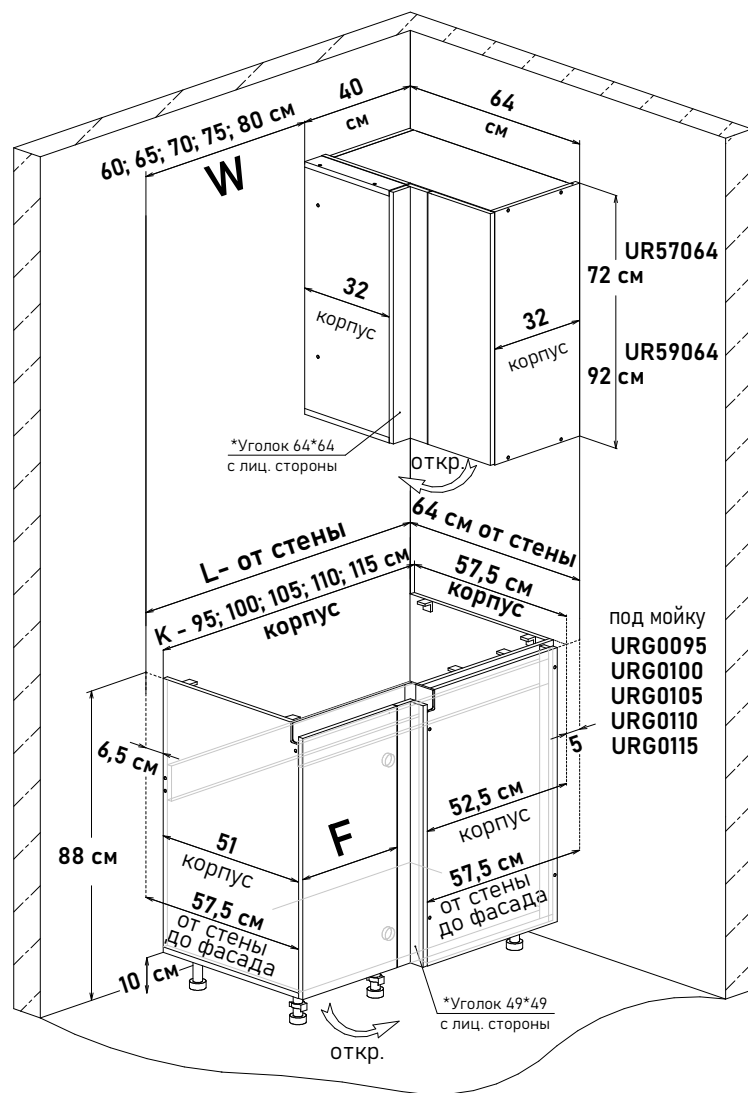

Пример, с угловыми модулями,напольные GOLA глубиной 51 см, навесные высотой 72;92 см

Напольные, отступить от стены 5 см сбоку, 6,5 см по задней стороне) = 57,5 см от стены до фасада

Навесной	Напольные под мойку	L	K	W	F
Высота 72 см UL57064	ULG0095	100	95	60	35,6
	ULG0100	105	100	65	40,6
Высота 92 см UL59064	ULG0105	110	105	70	45,6
	ULG0110	115	110	75	50,6
	ULG0115	120	115	80	55,6

Навесной	Напольные под мойку	L	K	W	F
Высота 72 см UR57064	URG0095	100	95	60	35,6
	URG0100	105	100	65	40,6
Высота 92 см UR59064	URG0105	110	105	70	45,6
	URG0110	115	110	75	50,6
	URG0115	120	115	80	55,6

* Внимание, фальш-уголок у напольных 49x49 мм, у навесных 64*64 мм, с лиц. стороны

* Профиль, заглушки, крепеж под gola ручку, приобретается отдельно