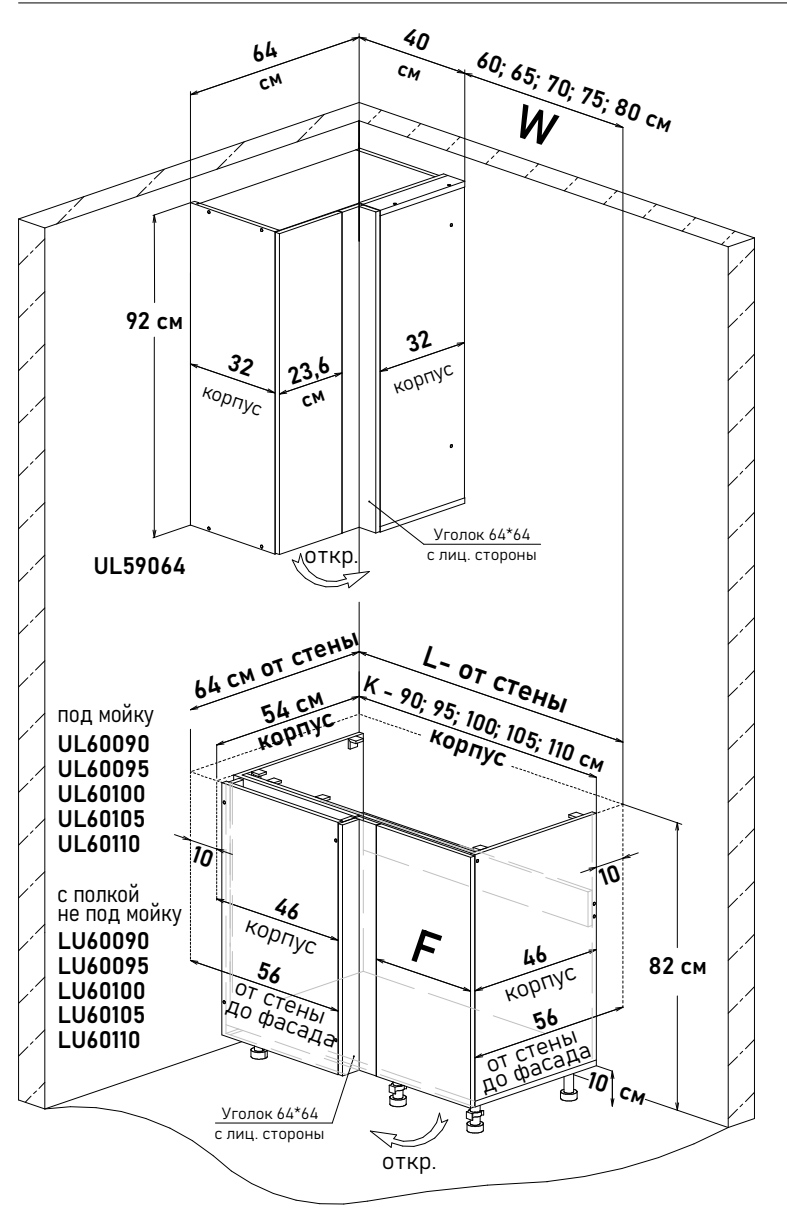

Ширина

115 см - 8392 руб/шт

120 см - 8633 руб/шт

Артикул	L ширина от стены	K ширина короба	F ширина фасада
ZU60115	125	115	30,1
ZU60120	130	120	32,6

Напольные, отступит от стены 10 см (сбоку и по задней стороне) = 56 см от стены до фасада