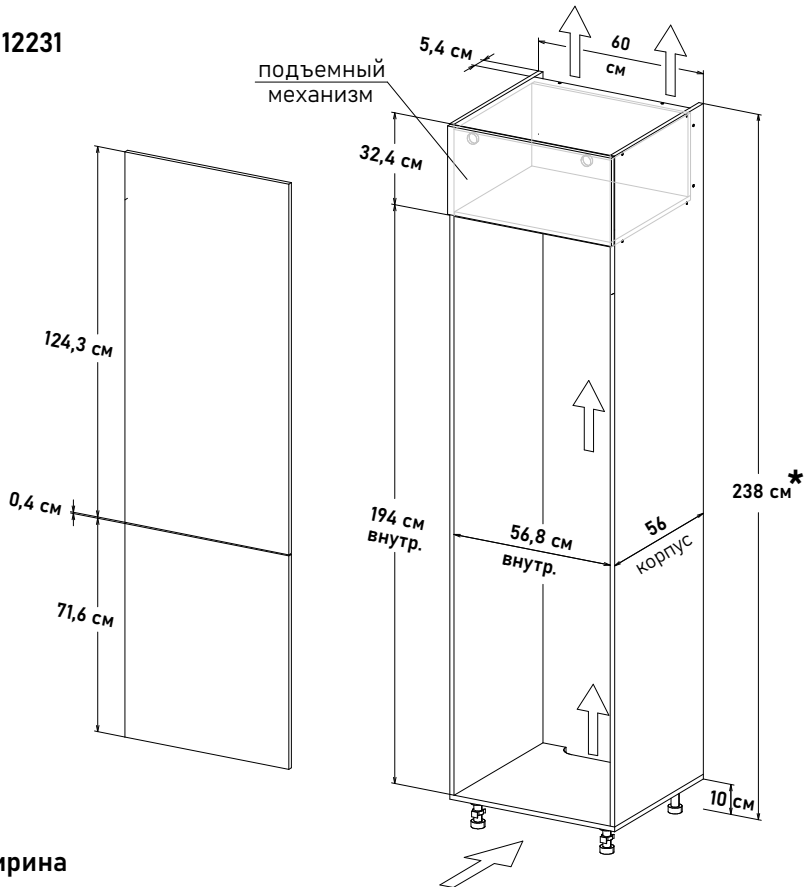

Ширина

60 см - 13424 руб/шт ☐

Внимание, установите в цоколь вентиляционную решетку

Встраиваемый холодильник, с жестким креплением фасадов, (ШхВхГ) 60x238x56 см 12231 (Подъемный мех-м Free Flap 1.5)

H012231