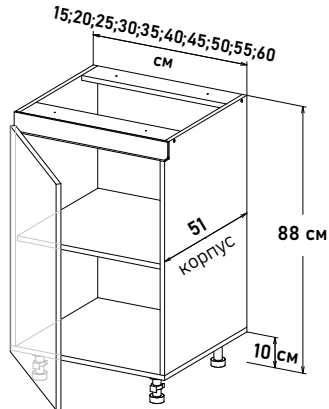

# БОЯРД УФА

Gola Шкаф напольный, с полкой  
открывание левое  
LPG00 \_\_