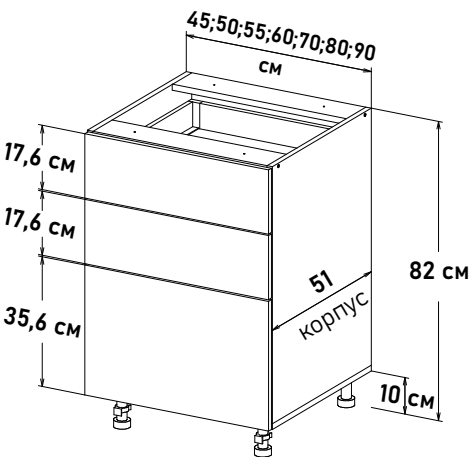

Напольные, глубиной 51 см

Шкаф напольный, с выд-ми
ящиками SB18-18-20 L500
YS363 _ _

Ширина

- 30 см - 10142 руб/шт ☐
- 35 см - 10445 руб/шт ☐
- 40 см - 10808 руб/шт ☐
- 45 см - 11169 руб/шт ☐
- 50 см - 11410 руб/шт ☐
- 55 см - 11834 руб/шт ☐
- 60 см - 12135 руб/шт ☐
- 65 см - 12437 руб/шт ☐
- 70 см - 13102 руб/шт ☐
- 75 см - 13523 руб/шт ☐
- 80 см - 13826 руб/шт ☐
- 85 см - 14309 руб/шт ☐
- 90 см - 14610 руб/шт ☐

Шкаф напольный, с выд-ми
ящиками SB20-20 L500
YS362 _ _