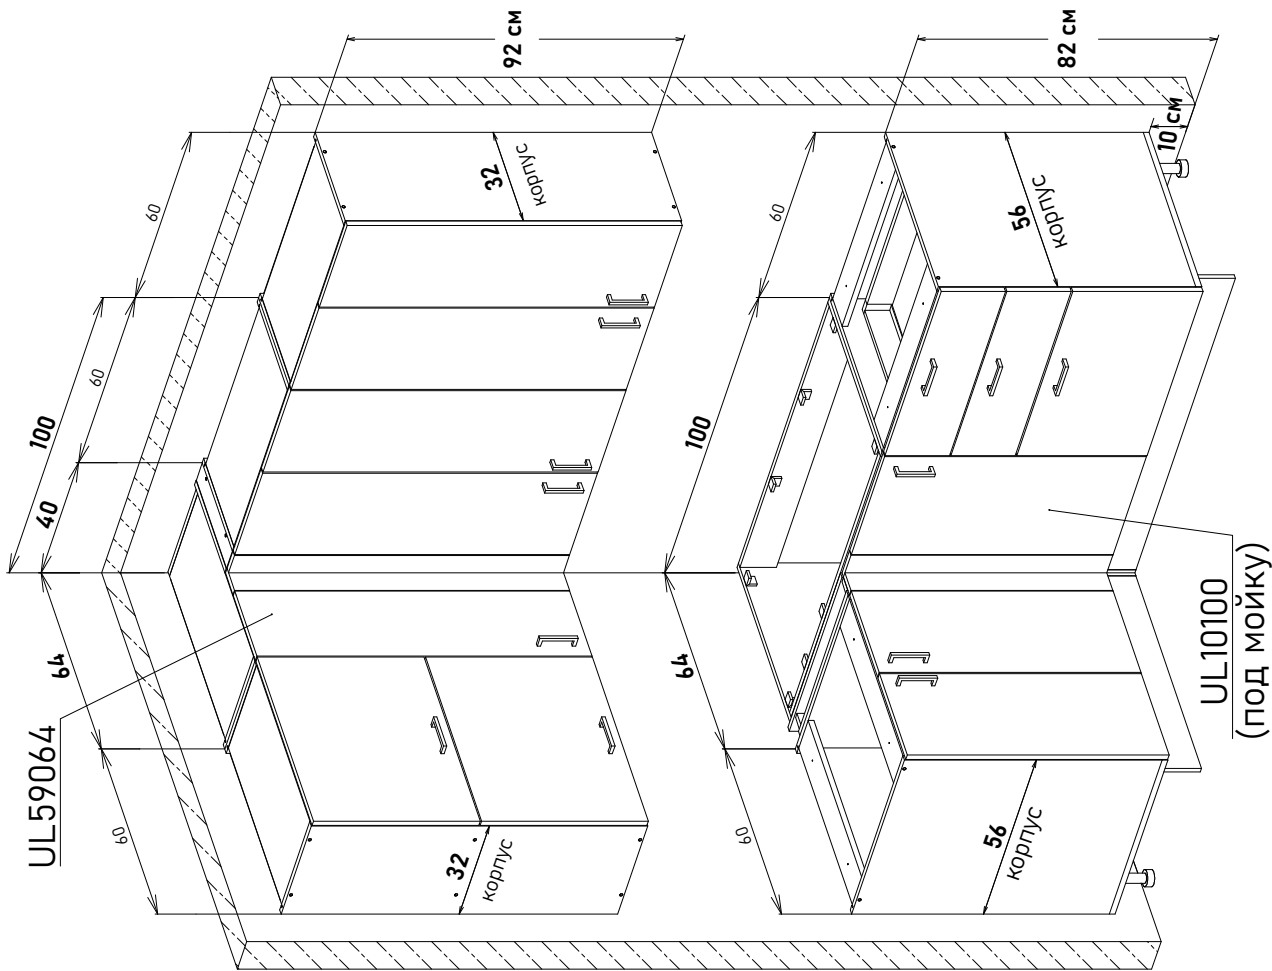

Пример, с угловыми модулями, напольные глубиной 56 см, навесные высотой 72 см