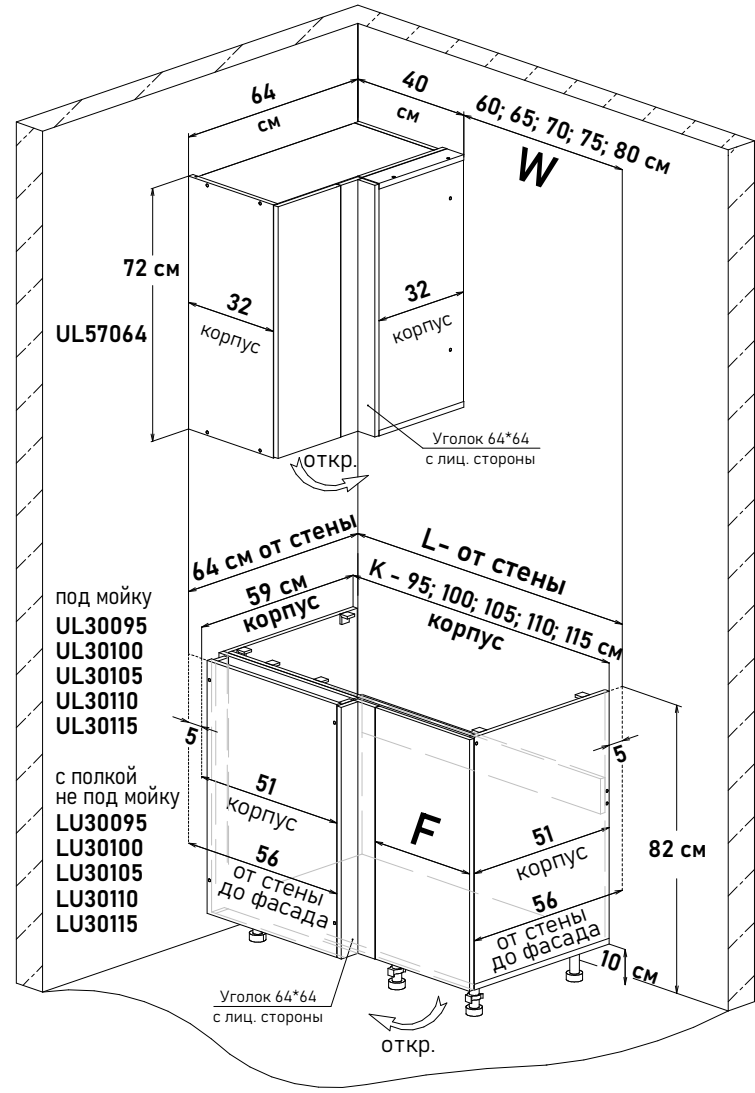

Ширина

120 см - 8633 руб/шт

125 см - 8996 руб/шт

Артикул	L ширина от стены	K ширина короба	F ширина фасада
ZU30120	125	120	30,1
ZU30125	130	130	32,6

Пример, с угловыми модулями, напольные глубиной 51 см, навесные высотой 72 см