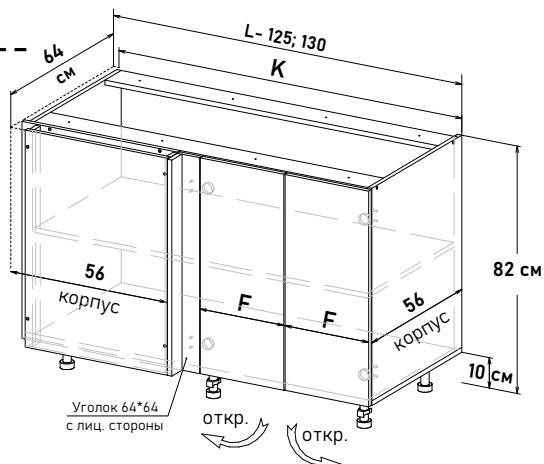

Ширина

100 см - 7366 руб/шт ☐

105 см - 7608 руб/шт ☐

110 см - 7849 руб/шт ☐

115 см - 8331 руб/шт ☐

120 см - 8693 руб/шт ☐

Артикул	L общая ширина	K ширина короба	F ширина фасада
RU10100	100	98	35,6
RU10105	105	103	40,6
RU10110	110	108	45,6
RU10115	115	113	50,6
RU10120	120	118	55,6

Шкаф напольный угловой, левый, с полкой, открывание левое, правое (не под мойку)

NU10 ---