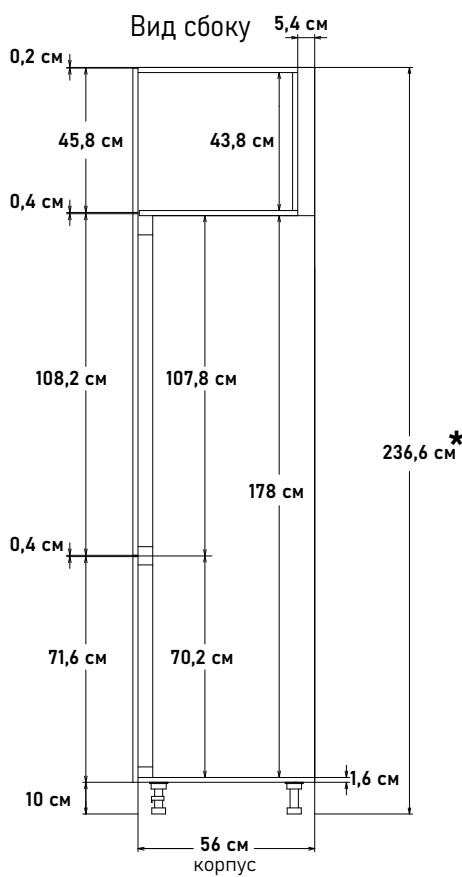

Шкаф под встр. холод. - 1780, глубина 56 см, под 92 навесные

Встаиваемый холодильник, (ШхВхГ) 60x236,6x56 см (Подъемный мех-м Free Flap 1.5)

HL10131 (открытие левое) Внимание установите в цоколь вентиляционную решетку

HR10131 (открытие правое) Внимание установите в цоколь вентиляционную решетку

60 см - 15198 руб/шт

60 см - 15198 руб/шт