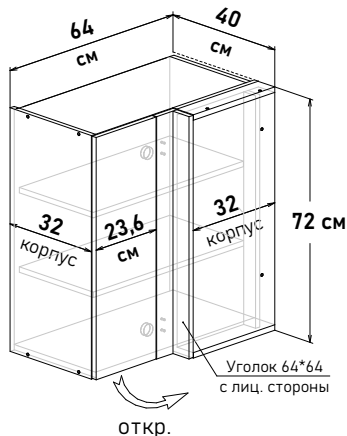

Шкаф навесной угловой, левый, с полками, открывание правое

UL57064

Ширина

64 см - 6412 руб/шт

Шкаф навесной угловой, правый, с полками, открывание левое

UR57064

Ширина

64 см - 6412 руб/шт