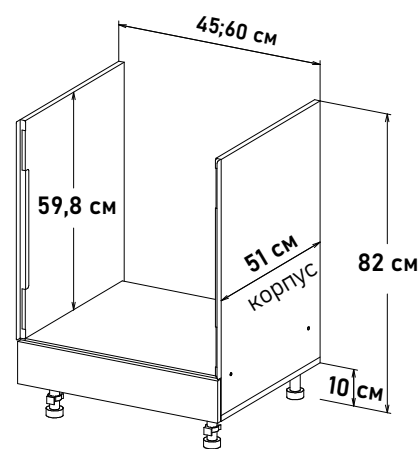

Напольные, глубиной 51 см

Шкаф напольный, под духовой шкаф, с выдвигаемым ящиком DV4501 L450 (без задней стенки)
DV351 _ _

Ширина
45 см - 3864 руб/шт ☐
60 см - 4106 руб/шт ☐

Шкаф напольный, бутылочница (Бутылочница-корзина, приобретается отдельно)
B0300 _ _