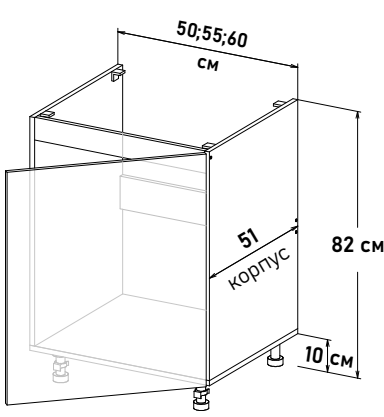

1. **Ширина**
2. 50 см - 4239 руб/шт ☐
   - 55 см - 4419 руб/шт ☐
   - 60 см - 4853 руб/шт ☐

Шкаф напольный, под мойку
открытие левое, правое
(без задней стенки)

NM300 _ _