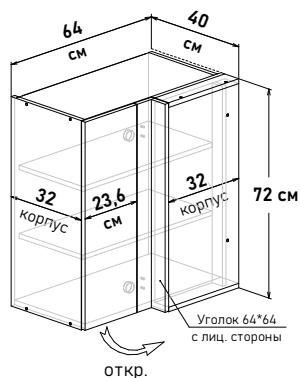

Угловые, навесные глубина 32 см высота 72 см

Угловые напольные, с полкой, глубина 51 см

(примеры расстановки на стр. 28-29)

Шкаф навесной угловой, левый, с полками, открывание правое

UL57064