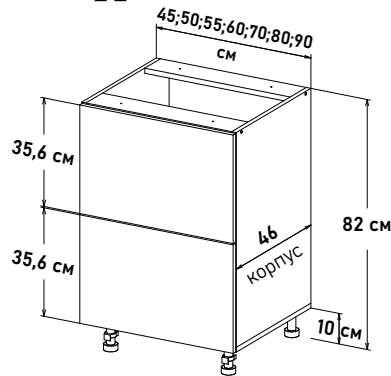

Шкаф напольный, с выд-ми ящиками SB18-18-20 L450

YS653 \_ \_

Ширина

- 30 см - 10083 руб/шт
- 35 см - 10360 руб/шт
- 40 см - 10687 руб/шт
- 45 см - 11048 руб/шт
- 50 см - 11290 руб/шт
- 55 см - 11677 руб/шт
- 60 см - 11954 руб/шт
- 65 см - 12280 руб/шт
- 70 см - 13005 руб/шт
- 75 см - 13343 руб/шт
- 80 см - 13644 руб/шт
- 85 см - 14127 руб/шт
- 90 см - 14429 руб/шт

Шкаф напольный, с выд-ми ящиками SB20-20 L450

YS652 \_ \_

Ширина

- 30 см - 8875 руб/шт
- 35 см - 9176 руб/шт
- 40 см - 9418 руб/шт
- 45 см - 9721 руб/шт
- 50 см - 9962 руб/шт
- 55 см - 10336 руб/шт
- 60 см - 10626 руб/шт
- 65 см - 10867 руб/шт
- 70 см - 11652 руб/шт
- 75 см - 11919 руб/шт
- 80 см - 12256 руб/шт
- 85 см - 12618 руб/шт
- 90 см - 12980 руб/шт