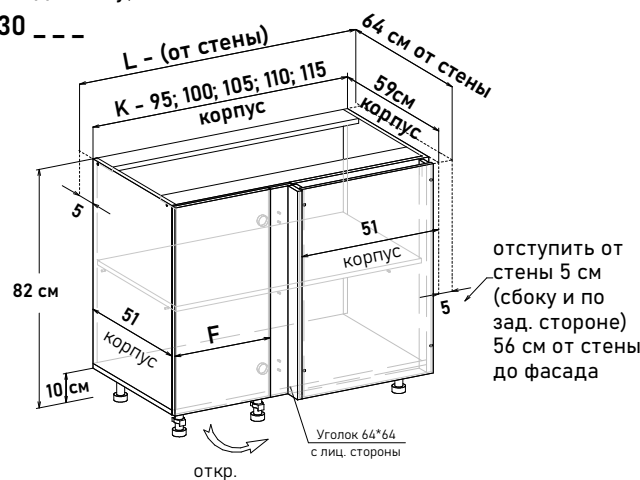

UR57064

Ширина

64 см - 6412 руб/шт

Шкаф напольный угловой, правый, с полкой, открывание правое (не под мойку)

RU30 \_ \_ \_

отступить от стены 5 см (сбоку и по зад. стороне) 56 см от стены до фасада

Ширина

95 см - 7004 руб/шт