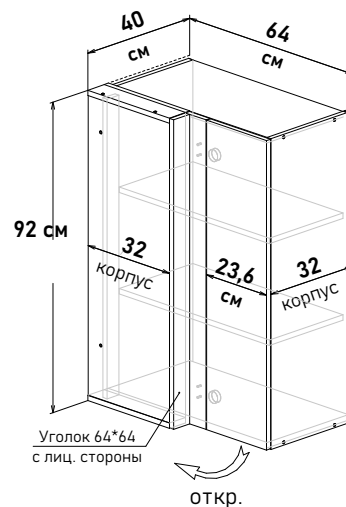

Угловые, навесные глубина 32 см высота 92 см

Угловые напольные, под мойку, глубина 51 см (примеры расстановки на стр. 43-44)

Шкаф навесной угловой, левый, с полками, открывание правое

UL59064

Ширина

64 см - 7137 руб/шт ☐

Шкаф навесной угловой, правый, с полками, открывание левое

UR59064

Ширина

64 см - 7137 руб/шт ☐

Шкаф напольный угловой, левый, под мойку, открывание левое (без задней стенки)

UL30 _ _ _

отступить от стены 5 см (сбоку и по зад. стороне) 56 см от стены до фасада

Ширина

95 см - 6158 руб/шт ☐

100 см - 6399 руб/шт ☐

105 см - 6641 руб/шт ☐

110 см - 7004 руб/шт ☐

115 см - 7245 руб/шт ☐

Артикул	L ширина от стены	K ширина короба	F ширина фасада
UL30095	100	95	35,6
UL30100	105	100	40,6
UL30105	110	105	45,6
UL30110	115	110	50,6
UL30115	120	115	55,6

Шкаф напольный угловой, правый, под мойку, открывание правое (без задней стенки)

UR30 _ _ _

отступить от стены 5 см (сбоку и по зад. стороне) 56 см от стены до фасада

Ширина

95 см - 6158 руб/шт ☐

100 см - 6399 руб/шт ☐

105 см - 6641 руб/шт ☐

110 см - 7004 руб/шт ☐

115 см - 7245 руб/шт ☐

Артикул	L ширина от стены	K ширина короба	F ширина фасада
UR30095	100	95	35,6
UR30100	105	100	40,6
UR30105	110	105	45,6
UR30110	115	110	50,6
UR30115	120	115	55,6