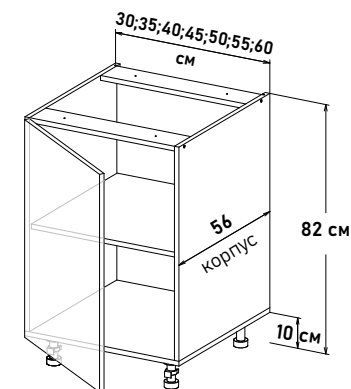

# БОЯРД УФА

Шкаф напольный, с полкой  
открывание левое

LP100 \_\_

Ширина

- 15 см - 3080 руб/шт
- 20 см - 3321 руб/шт
- 25 см - 3563 руб/шт
- 30 см - 3780 руб/шт
- 35 см - 3936 руб/шт
- 40 см - 4202 руб/шт
- 45 см - 4467 руб/шт
- 50 см - 4709 руб/шт
- 55 см - 4939 руб/шт
- 60 см - 5470 руб/шт