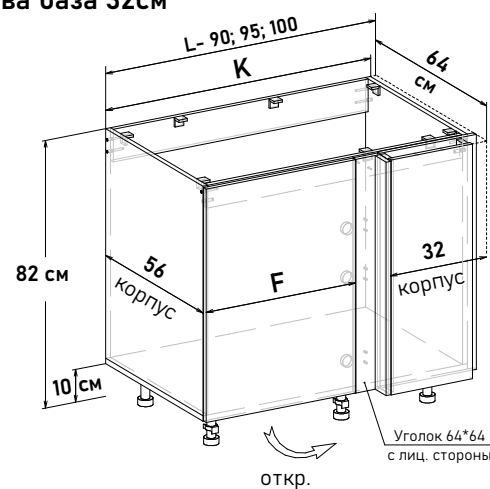

Ширина

64 см - 6412 руб/шт ☐

Шкаф напольный угловой, правый, под мойку, открывание правое (без задней стенки)
ВНИМАНИЕ, справа база 32см

UR40 _ _ _