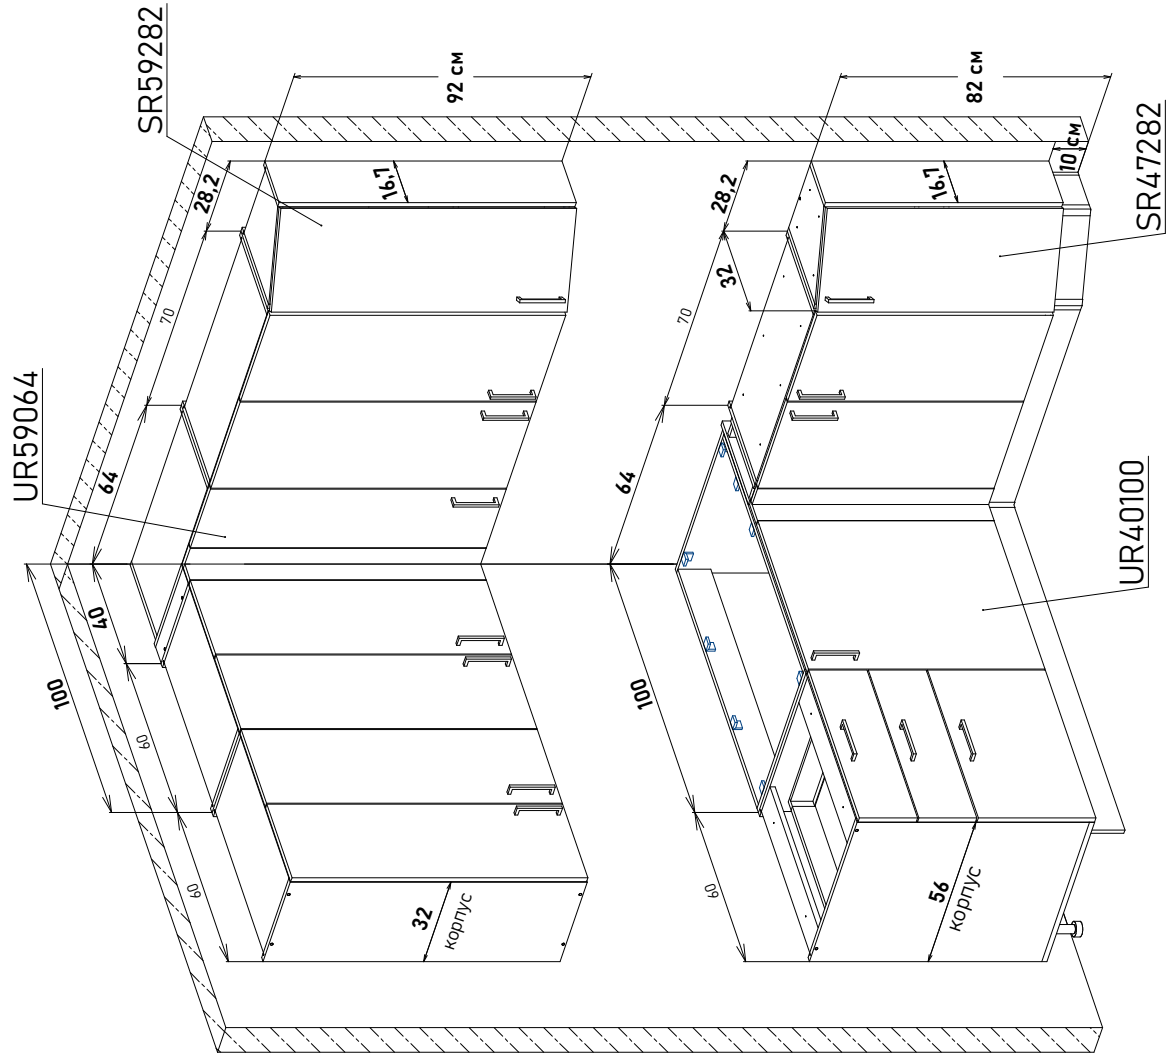

Пример, с угловыми модулями 92, с примыкающей базой 32см (глубина)