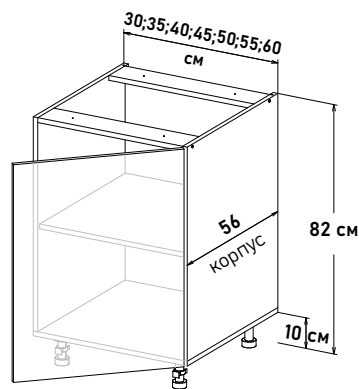

Ширина

- 15 см - 3080 руб/шт ☐
- 20 см - 3321 руб/шт ☐
- 25 см - 3563 руб/шт ☐
- 30 см - 3780 руб/шт ☐
- 35 см - 3936 руб/шт ☐
- 40 см - 4202 руб/шт ☐
- 45 см - 4467 руб/шт ☐
- 50 см - 4709 руб/шт ☐
- 55 см - 4939 руб/шт ☐
- 60 см - 5470 руб/шт ☐

Шкаф напольный, с полкой
открывание левое, правое

NP100 __