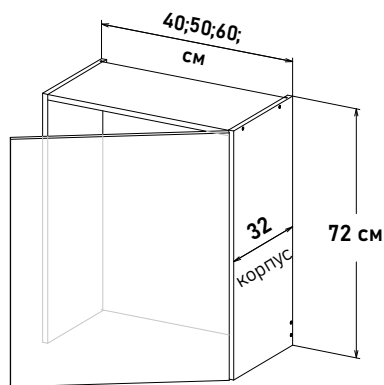

Шкаф навесной, под посудосушитель, без дна, открывание правое, (Посудосушитель, приобретается отдельно)

RS570 __