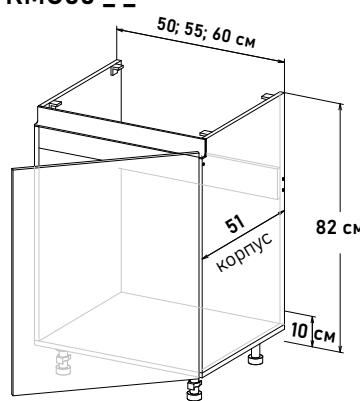

Ширина

- 50 см - 4610 руб/шт ☐
- 55 см - 4862 руб/шт ☐
- 60 см - 5271 руб/шт ☐

Gola Шкаф напольный, под мойку
открывание левое, правое
(без задней стенки)
NMG00 __