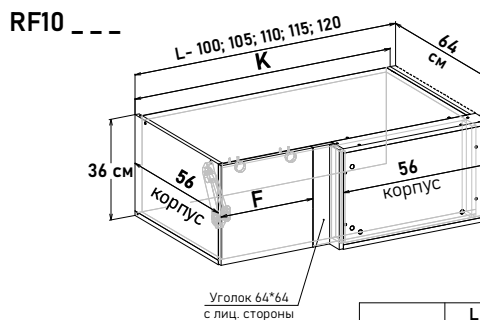

Ширина

Ширина	Артикул	L общая ширина	F ширина фасада	K ширина короба
100 см - 6992 руб/шт	RF10100	100	35,6	98
105 см - 7137 руб/шт	RF10105	105	40,6	103
110 см - 7233 руб/шт	RF10110	110	45,6	108
115 см - 7403 руб/шт	RF10115	115	50,6	113
120 см - 7582 руб/шт	RF10120	120	55,6	118