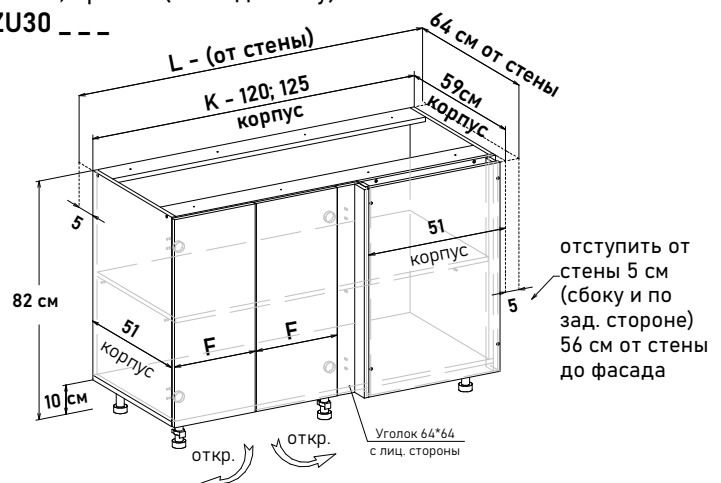

отступить от стены 5 см (сбоку и по зад. стороне) 56 см от стены до фасада

Ширина

120 см - 8633 руб/шт ☐

125 см - 8996 руб/шт ☐

Артикул	L ширина от стены	K ширина короба	F ширина фасада
ZU30120	125	120	30,1
ZU30125	130	130	32,6