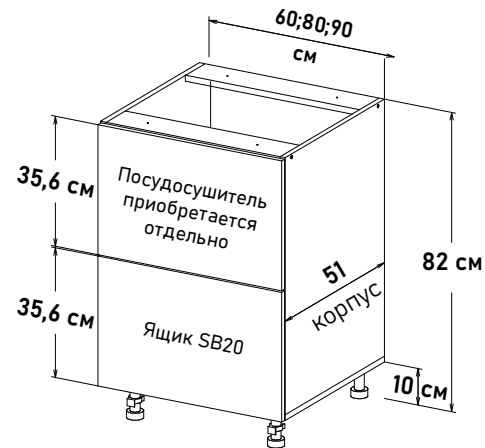

Ширина

- 30 см - 8996 руб/шт ☐
- 35 см - 9238 руб/шт ☐
- 40 см - 9539 руб/шт ☐
- 45 см - 9842 руб/шт ☐
- 50 см - 10083 руб/шт ☐
- 55 см - 10445 руб/шт ☐
- 60 см - 10927 руб/шт ☐
- 65 см - 11048 руб/шт ☐
- 70 см - 11834 руб/шт ☐
- 75 см - 12014 руб/шт ☐
- 80 см - 12376 руб/шт ☐
- 85 см - 12800 руб/шт ☐
- 90 см - 13102 руб/шт ☐

Шкаф напольный, под посудо-
сушителем, выд.ящик SB20 L500
(Посудосушитель, приобретается
отдельно)
SS362 _ _