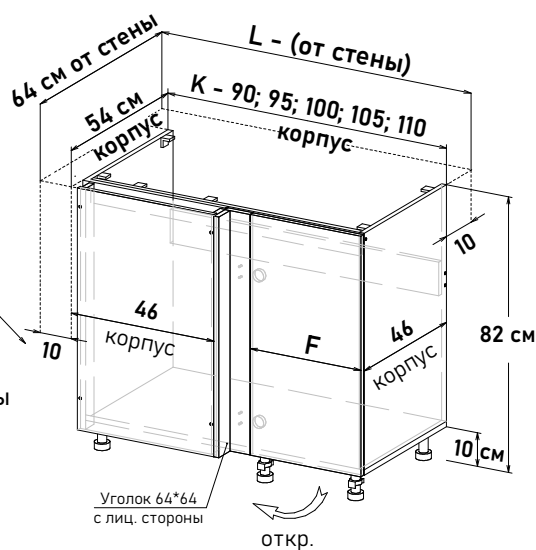

Ширина

64 см - 7137 руб/шт ☐

Шкаф напольный угловой, левый, под мойку, открывание левое (без задней стенки)

UL60 _ _ _

отступить от стены 10 см (сбоку и по зад. стороне) 56 см от стены до фасада