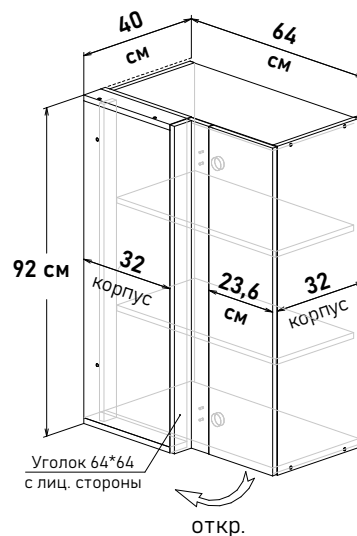

Ширина

64 см - 7137 руб/шт ☐

Шкаф напольный угловой, левый, под мойку, открывание левое (без задней стенки)

UL10 _ _ _