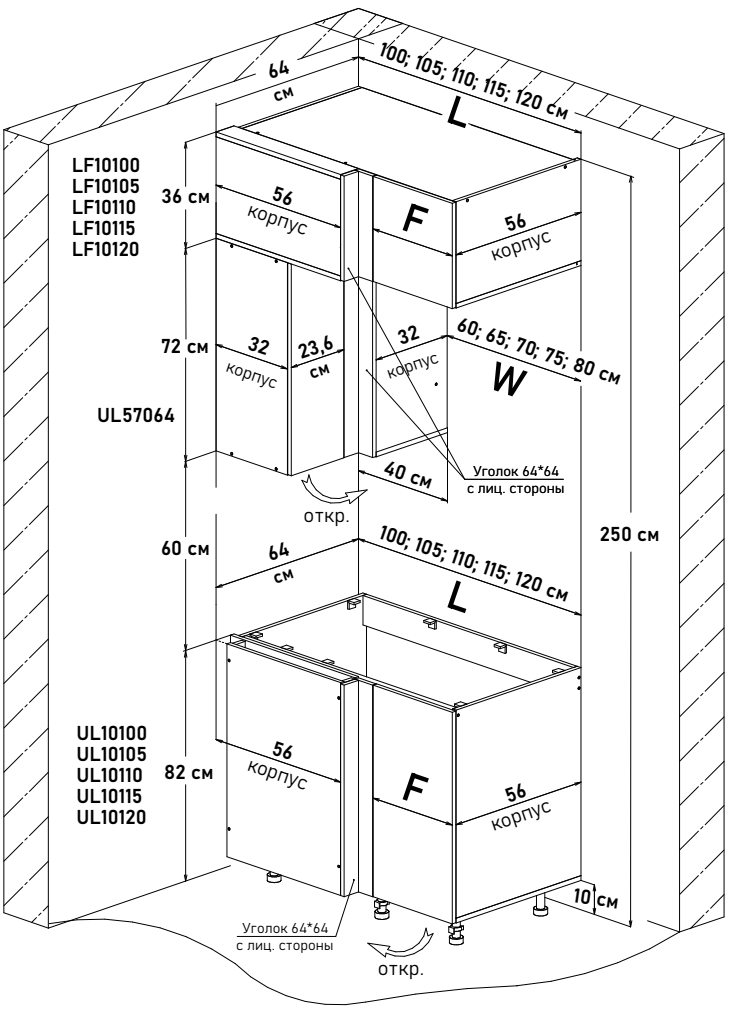

Модульная кухня, пример расстановки, угловых модулей с третьим уровнем

Навесной 3 уровень	Навесной	Напольный	L	W	F	
LF10100	LF11100	UL57064	UL10100	100	60	35,6
LF10105	LF11105		UL10105	105	65	40,6
LF10110	LF11110		UL10110	110	70	45,6
LF10115	LF11115		UL10115	115	75	50,6
LF10120	LF11120		UL10120	120	80	55,6

Навесной 3 уровень	Навесной	Напольный	L	W	F	
RF10100	RF11100	UR57064	UR10100	100	60	35,6
RF10105	RF11105		UR10105	105	65	40,6
RF10110	RF11110		UR10110	110	70	45,6
RF10115	RF11115		UR10115	115	75	50,6
RF10120	RF11120		UR10120	120	80	55,6