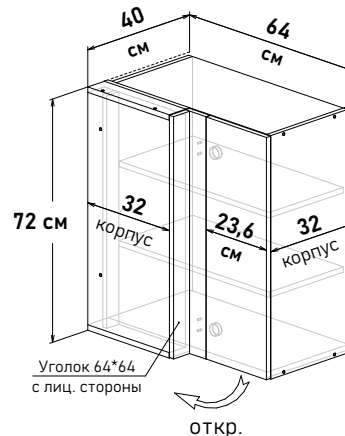

Шкаф навесной угловой, левый, с полками, открывание правое

UL57064

Ширина

64 см - 6412 руб/шт

Шкаф навесной угловой, правый, с полками, открывание левое

UR57064

Ширина

64 см - 6412 руб/шт