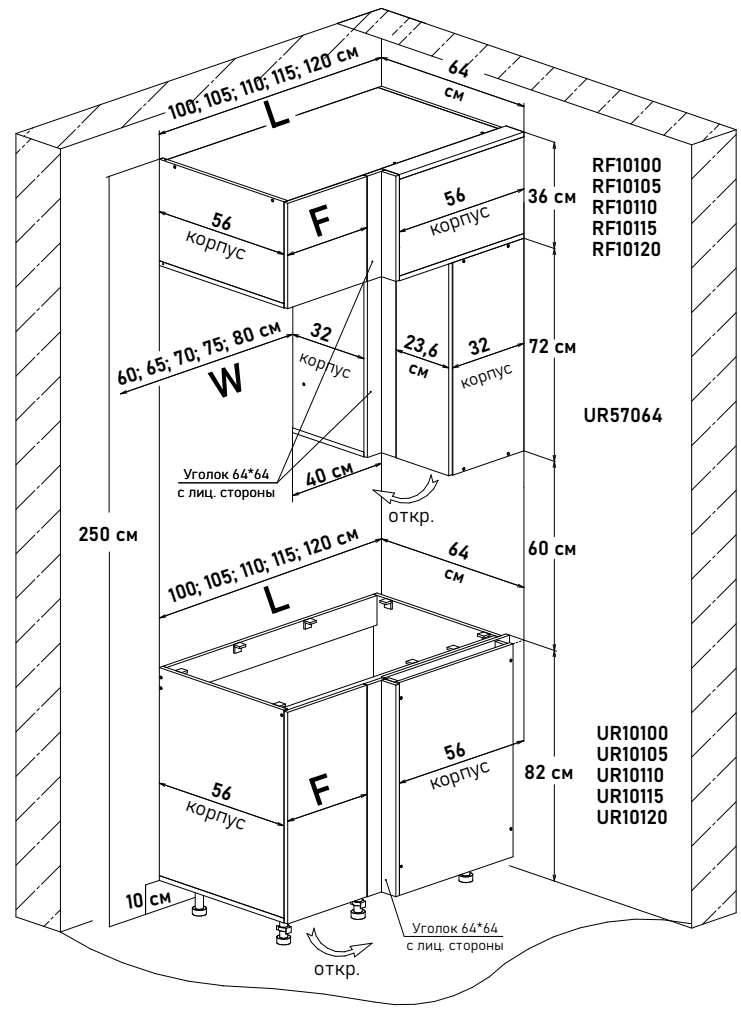

Модульная кухня, пример расстановки, угловых модулей с третьим уровнем

Навесной 3 уровень	Навесной	Напольный	L	W	F	
LF10100	LF11100	UL57064	UL10100	100	60	35,6
LF10105	LF11105		UL10105	105	65	40,6
LF10110	LF11110		UL10110	110	70	45,6
LF10115	LF11115		UL10115	115	75	50,6
LF10120	LF11120		UL10120	120	80	55,6

Навесной 3 уровень	Навесной	Напольный	L	W	F	
RF10100	RF11100	UR57064	UR10100	100	60	35,6
RF10105	RF11105		UR10105	105	65	40,6
RF10110	RF11110		UR10110	110	70	45,6
RF10115	RF11115		UR10115	115	75	50,6
RF10120	RF11120		UR10120	120	80	55,6