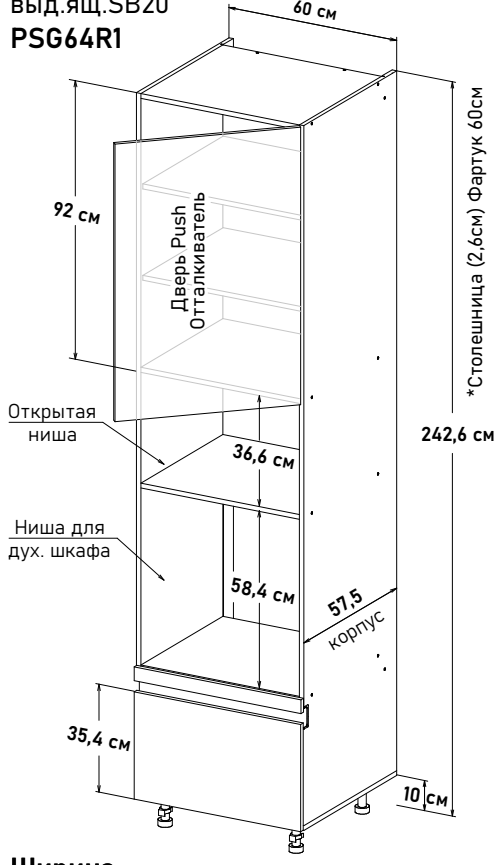

Gola Пенал под дух.шк. откр. правое, вид.ящ. SB20
PSG64R1

Ширина
60 см - 16295 руб/шт ☐

* Высота пенала = напольные короба 88см + столешница + фартук 60см + навесные короба 92см
* Профиль, заглушки, крепеж под gola ручку, приобретается отдельно