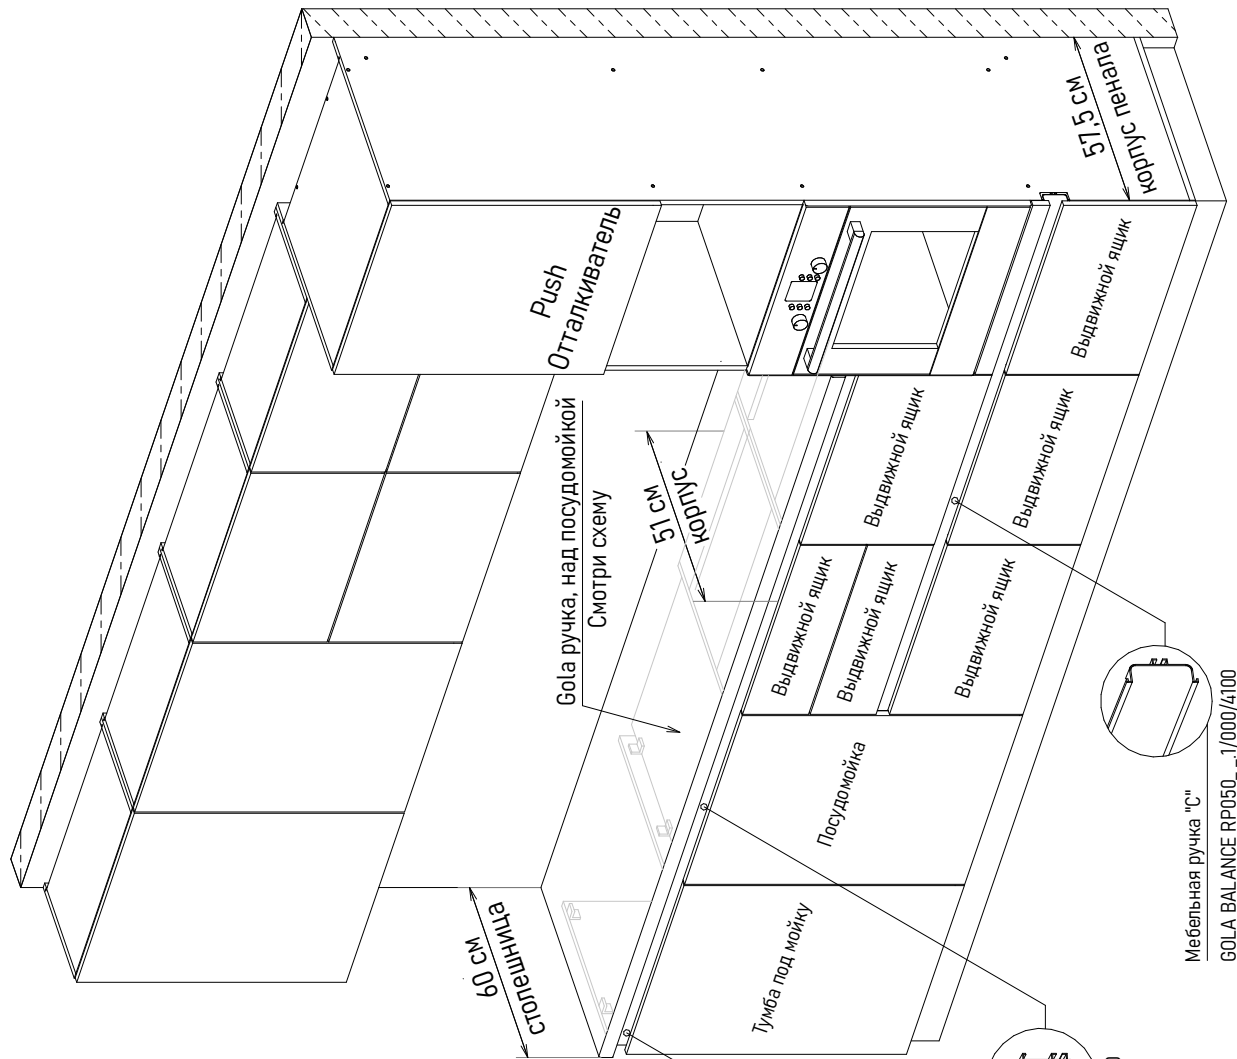

Модульная кухня, под ручку профиль Gola, наполнение

Приобретается отдельно:
Мебельная ручка "L" GOLA BALANCE RP051_...1/000/4100
Мебельная ручка "C" GOLA BALANCE RP050_...1/000/4100
Крепёж-фиксатор, для мебельных ручек RPK001 (в комплекте 10шт.)
Заглушки для мебельных ручек "L" - RZ051, "C" - RZ050