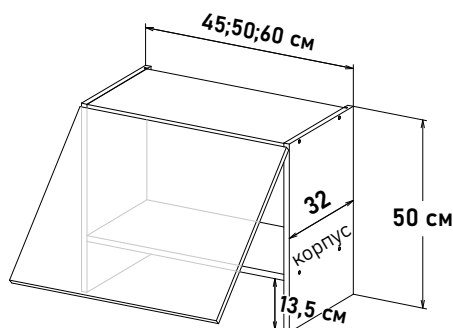

Ширина

15 см - 2174 руб/шт

Шкаф навесной, под вытяжку
телескопическую, с подъемным
механизмом Free Flap 1.5

VF511 _ _