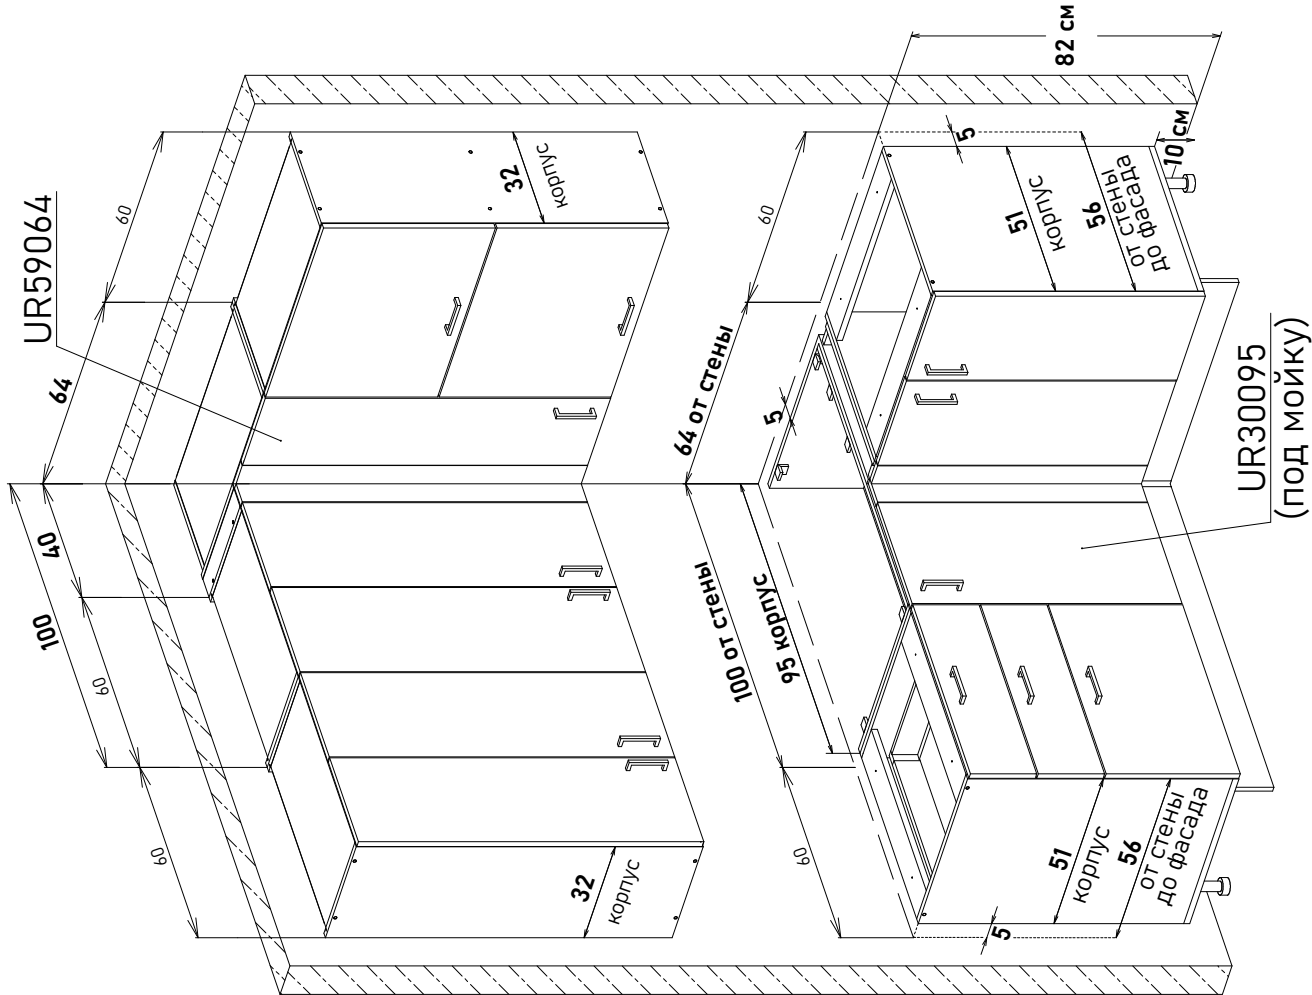

Пример, с угловыми модулями, напольные глубиной 51 см, навесные высотой 92 см