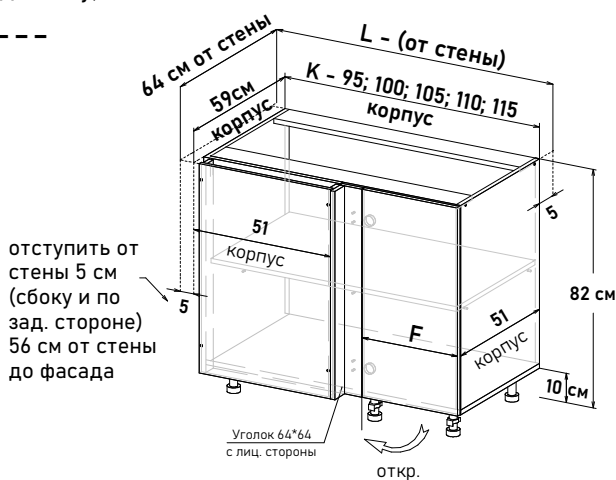

Ширина

64 см - 6412 руб/шт ☐

Шкаф напольный угловой, левый, с полкой, открывание левое (не под мойку)

LU30 _ _ _

отступить от стены 5 см (сбоку и по зад. стороне) 56 см от стены до фасада

Ширина

95 см - 7004 руб/шт ☐

100 см - 7245 руб/шт ☐

105 см - 7487 руб/шт ☐

110 см - 7909 руб/шт ☐

115 см - 8210 руб/шт ☐

Артикул	L ширина от стены	K ширина короба	F ширина фасада
LU30095	100	95	35,6
LU30100	105	100	40,6
LU30105	110	105	45,6
LU30110	115	110	50,6
LU30115	120	115	55,6

Шкаф навесной угловой, правый, с полками, открывание левое

UR57064