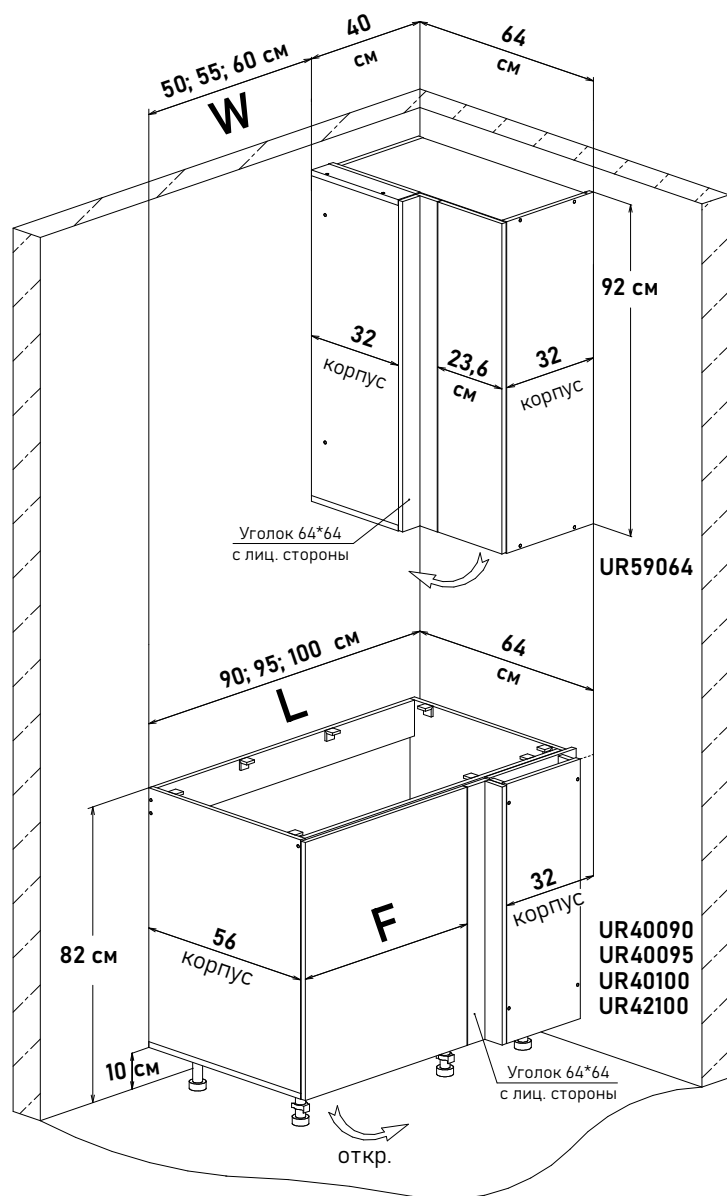

Модульная кухня, пример расстановки,  
 угловых модулей навесные 92 см  
 с примыкающей напольной базой 32 см (глубина)

БОЯРД УФА

Навесной	Напольный	L	W	F
UL59064	UL40090	90	50	49,6
	UL40095	95	55	54,6
	UL40100	100	60	59,6
	UL42100	100	60	59,6