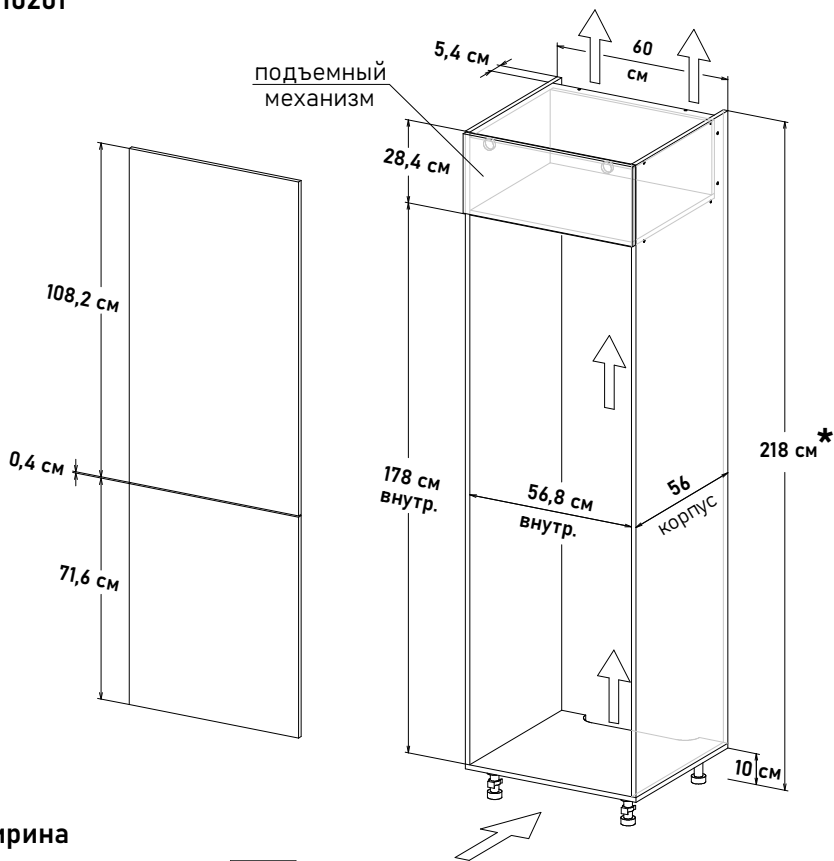

Ширина
60 см - 12637 руб/шт ☐

Внимание, установите в цоколь вентиляционную решетку

Встраиваемый холодильник, с жестким креплением фасадов, (ШхВхГ) 60x218x56 см (Подъемный мех-м Free Flap 1.5) Н010201