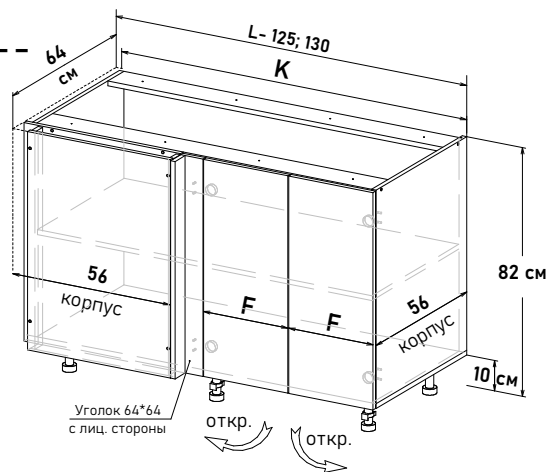

Ширина

100 см - 7366 руб/шт

105 см - 7608 руб/шт

110 см - 7849 руб/шт

115 см - 8331 руб/шт

120 см - 8693 руб/шт

Артикул	L общая ширина	K ширина короба	F ширина фасада
LU10100	100	98	35,6
LU10105	105	103	40,6
LU10110	110	108	45,6
LU10115	115	113	50,6
LU10120	120	118	55,6

Шкаф напольный угловой, левый, с полкой, открывание левое, правое (не под мойку)

NU10 ---

Ширина

125 см - 9297 руб/шт

130 см - 9539 руб/шт

Артикул	L общая ширина	K ширина короба	F ширина фасада
NU10125	125	123	30,1
NU10130	130	128	32,6

Шкаф навесной угловой, правый, с полками, открывание левое

UR57064