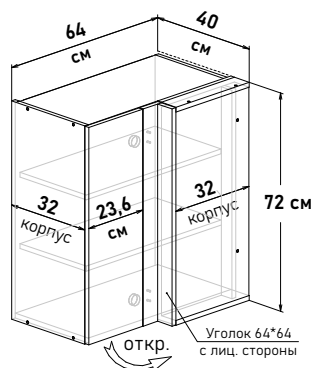

Угловые, навесные глубина 32 см высота 72 см

Угловые напольные, с полкой, глубина 56 см  
(примеры расстановки на стр. 24-25)

БОЯРД УФА

Шкаф навесной угловой, левый, с полками, открывание правое

UL57064

Ширина