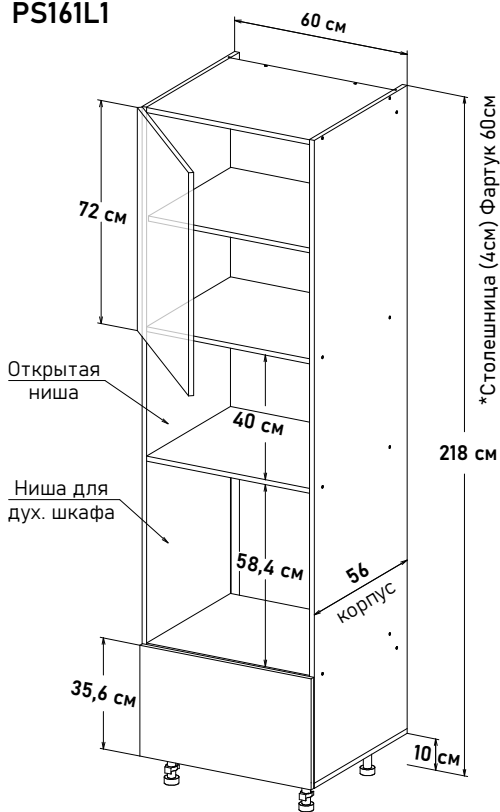

Пеналы, глубиной 56 см, под 72 навесные

Пенал под дух.шк. откр. левое,
выд.ящ. SB20

PS161L1