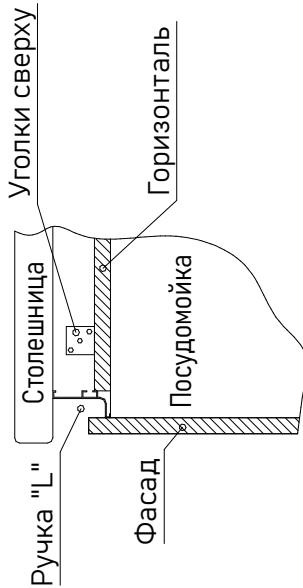

Крепёж-фиксатор, для мебельных ручек
RPK001 (в комплекте 10шт.)

Мебельная ручка "L"
GOLA BALANCE RP051_...1/000/4100

Мебельная ручка "C"
GOLA BALANCE RP050_...1/000/4100

Схема, установки gola ручки, над посудомойкой
Вид сбоку