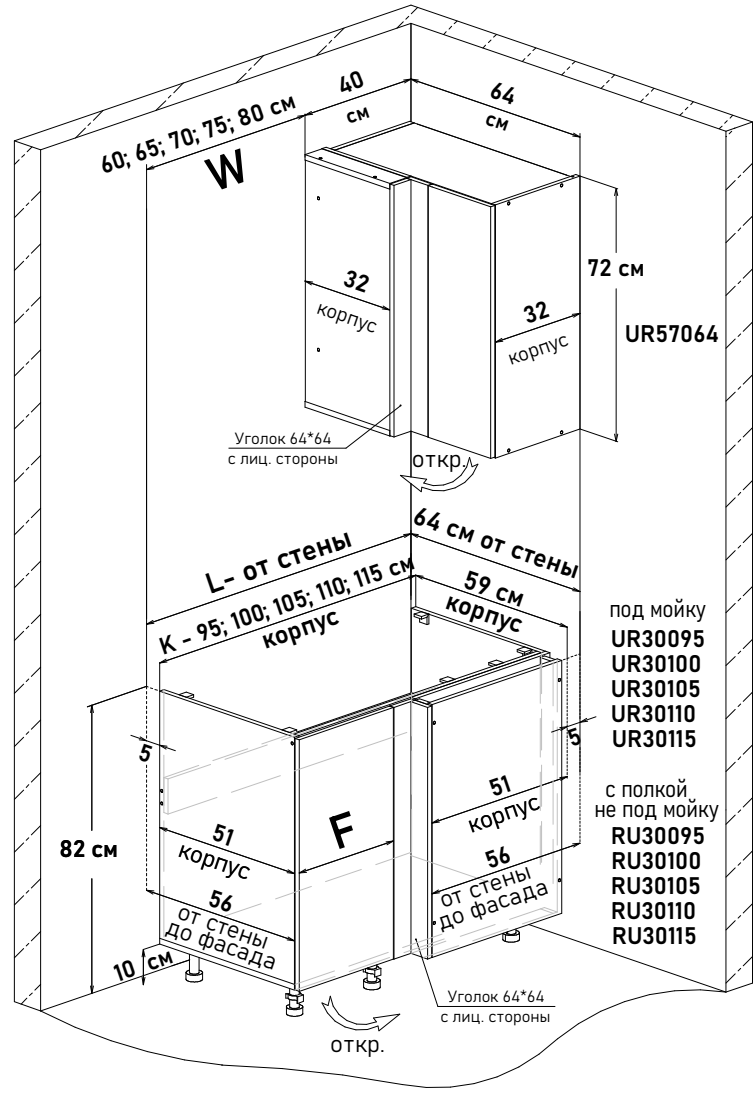

Ширина

120 см - 8633 руб/шт

125 см - 8996 руб/шт

Артикул	L ширина от стены	K ширина короба	F ширина фасада
ZU30120	125	120	30,1
ZU30125	130	130	32,6

Пример, с угловыми модулями, напольные глубиной 51 см, навесные высотой 72 см