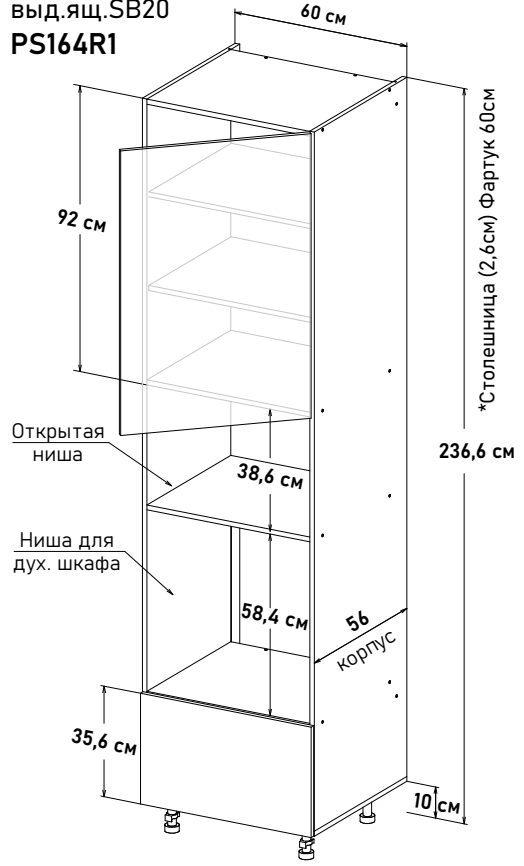

Ширина  
60 см - 15226 руб/шт

\* Высота пенала = напольные короба 82см + столешница + фартук 60см + навесные короба 92см

Пеналы, глубиной 56 см, под 92 навесные

Пенал с закрытыми полками,  
откр.левое  
PP103L2