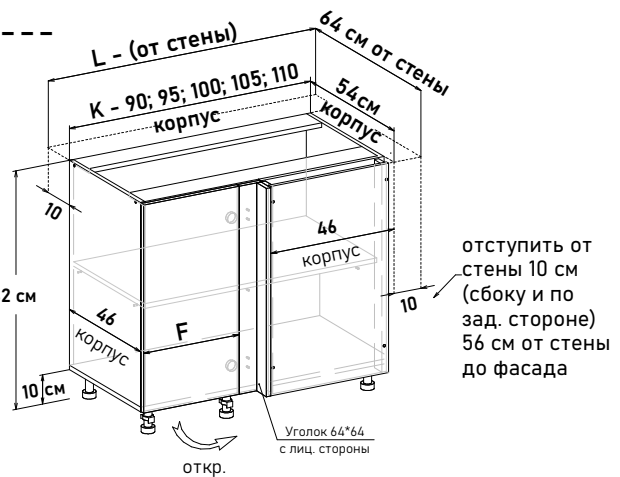

отступить от стены 10 см (сбоку и по зад. стороне) 56 см от стены до фасада

Ширина

90 см - 6701 руб/шт ☐

95 см - 7004 руб/шт ☐

100 см - 7245 руб/шт ☐

105 см - 7667 руб/шт ☐

110 см - 7970 руб/шт ☐

Артикул	L ширина от стены	K ширина короба	F ширина фасада
UL60090	100	90	35,6
UL60095	105	95	40,6
UL60100	110	100	45,6
UL60105	115	105	50,6
UL60110	120	110	55,6

Ширина

90 см - 6701 руб/шт ☐

95 см - 7004 руб/шт ☐

100 см - 7245 руб/шт ☐

105 см - 7667 руб/шт ☐

110 см - 7970 руб/шт ☐

Артикул	L ширина от стены	K ширина короба	F ширина фасада
UR60090	100	90	35,6
UR60095	105	95	40,6
UR60100	110	100	45,6
UR60105	115	105	50,6
UR60110	120	110	55,6

Шкаф напольный угловой, левый, с полкой, открывание левое, правое (не под мойку)

Шкаф напольный угловой, правый, с полкой, открывание левое, правое (не под мойку)

NU60 _ _ _

ZU60 _ _ _