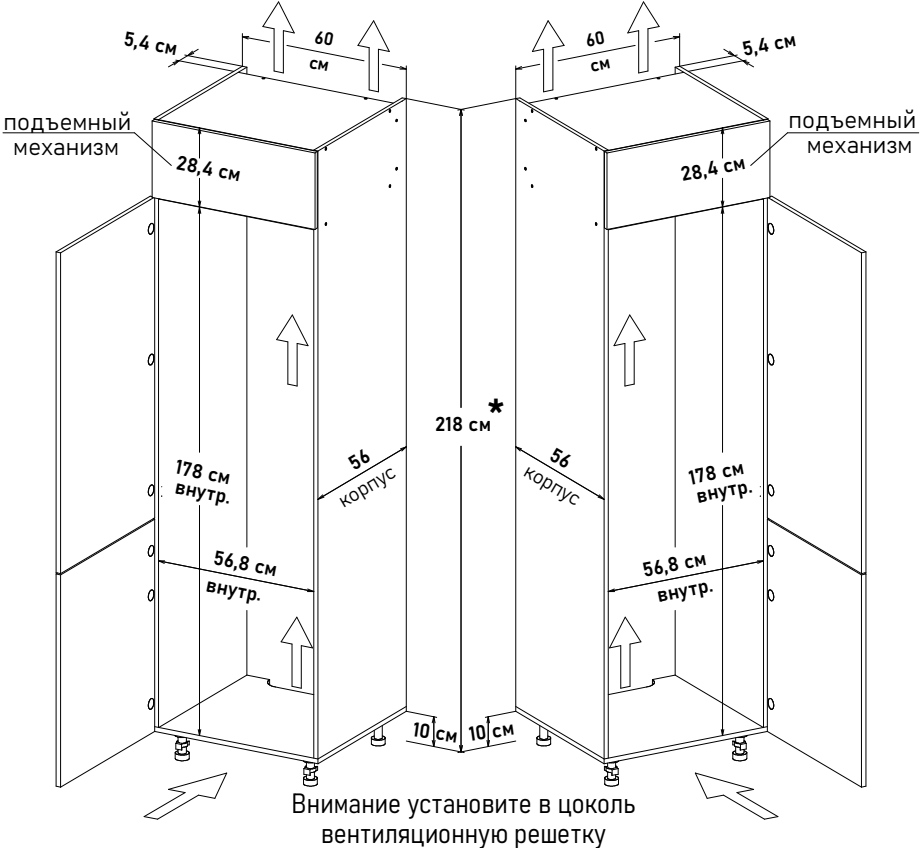

Встраиваемый холодильник (ШхВхГ) 60x218x56 см (Подъемный мех-м Free Flap 1.5)

HL10201
(открытие левое)
60 см - 14330 руб/шт ☐

HR10201
(открытие правое)
60 см - 14330 руб/шт ☐

* Высота пенала = напольные короба 82см + столешница 2,6 (4) см + фартук 60см + навесные короба 72см