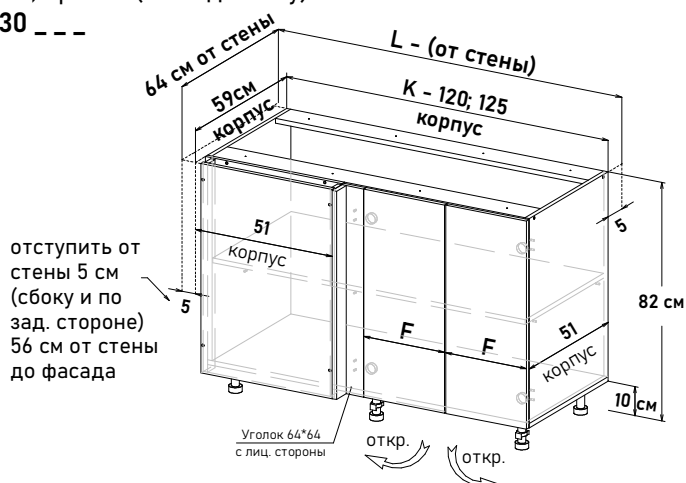

отступить от стены 5 см (сбоку и по зад. стороне) 56 см от стены до фасада

Ширина

120 см - 8633 руб/шт ☐

125 см - 8996 руб/шт ☐

Артикул	L ширина от стены	K ширина короба	F ширина фасада
NU30120	125	120	30,1
NU30125	130	130	32,6

Шкаф напольный угловой, правый, с полкой, открывание левое, правое (не под мойку)

ZU30 _ _ _