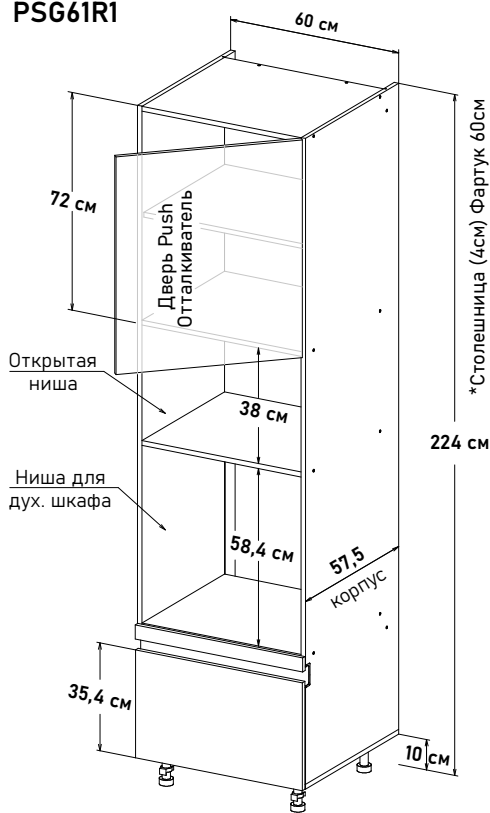

Gola Пенал под дух.шк. откр. правое, вид.ящ. SB20
PSG61R1

Ширина
60 см - 15320 руб/шт