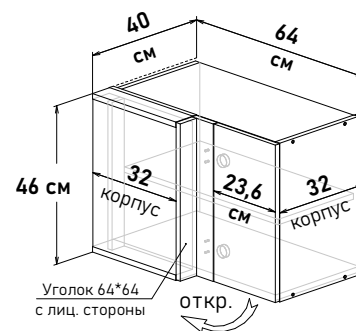

Ширина

64 см - 5226 руб/шт	☐

Ширина

64 см - 5226 руб/шт	☐