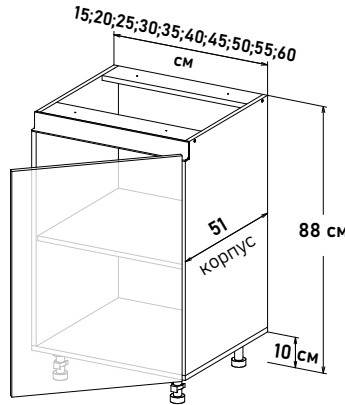

Ширина

- 15 см - 3087 руб/шт ☐
- 20 см - 3434 руб/шт ☐
- 25 см - 3622 руб/шт ☐
- 30 см - 3906 руб/шт ☐
- 35 см - 4190 руб/шт ☐
- 40 см - 4379 руб/шт ☐
- 45 см - 4662 руб/шт ☐
- 50 см - 4946 руб/шт ☐
- 55 см - 5187 руб/шт ☐
- 60 см - 5639 руб/шт ☐

Gola Шкаф напольный, с полкой
открывание левое, правое
NPG00 __