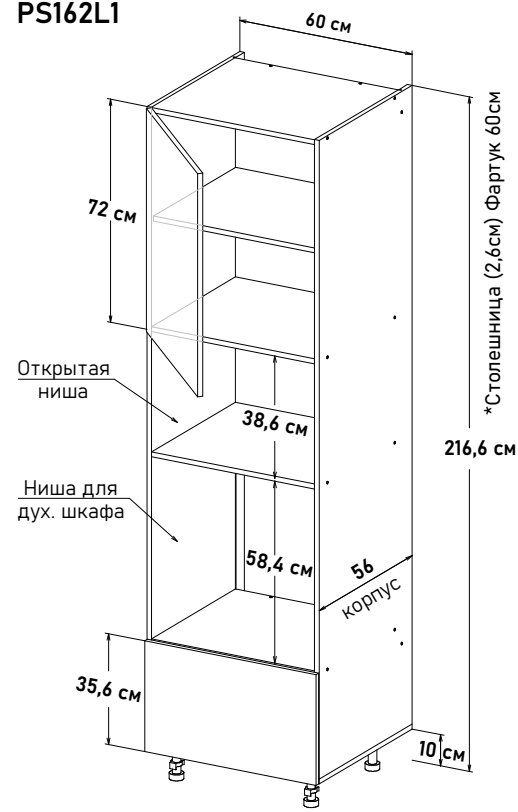

Ширина

60 см - 14285 руб/шт

Пенал под дух.шк. откр. левое,
выд.ящ. SB20

PS162L1