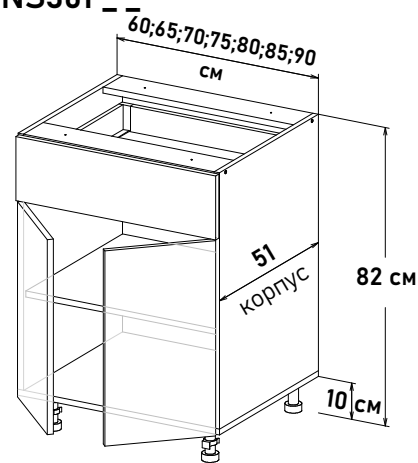

Ширина
30 см - 5675 руб/шт ☐
35 см - 5916 руб/шт ☐
40 см - 6218 руб/шт ☐
45 см - 6521 руб/шт ☐
50 см - 6762 руб/шт ☐
55 см - 7064 руб/шт ☐
60 см - 7547 руб/шт ☐

Шкаф напольный, с полкой, открывание левое, правое с выд-ым ящиком SB18 L500
NS361 _ _