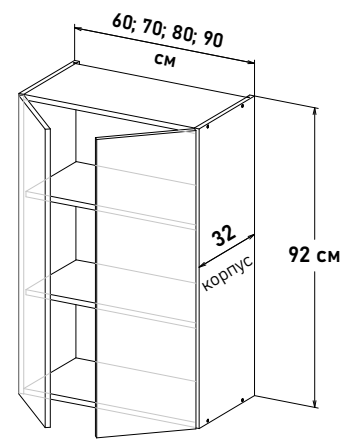

Ширина

60 см - 6399 руб/шт	☐
65 см - 6823 руб/шт	☐
70 см - 7028 руб/шт	☐
75 см - 7366 руб/шт	☐
80 см - 8054 руб/шт	☐
85 см - 8331 руб/шт	☐
90 см - 8645 руб/шт	☐

Шкаф навесной, под посудосушитель, без дна, с полкой, открывание левое (Посудосушитель, приобретается отдельно)

LS590 __