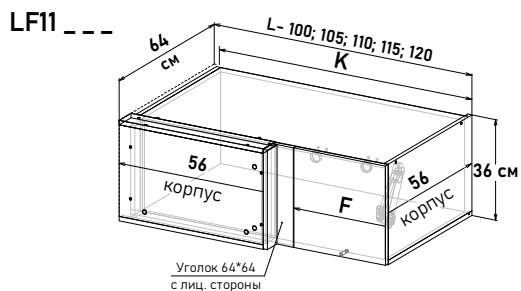

Модульная кухня, (третий уровень - угловые) PUSH отталкиватель

Шкаф навесной угловой, левый, с подъемным механизмом Free Flap 1.5 (PUSH-отталкиватель)

Ширина

Ширина	Артикул	L общая ширина	F ширина фасада	K ширина короба
100 см - 7849 руб/шт	LF11100	100	35,6	98
105 см - 7994 руб/шт	LF11105	105	40,6	103
110 см - 8091 руб/шт	LF11110	110	45,6	108
115 см - 8259 руб/шт	LF11115	115	50,6	113
120 см - 8452 руб/шт	LF11120	120	55,6	118

Шкаф навесной угловой, правый, с подъемным механизмом Free Flap 1.5 (PUSH-отталкиватель)