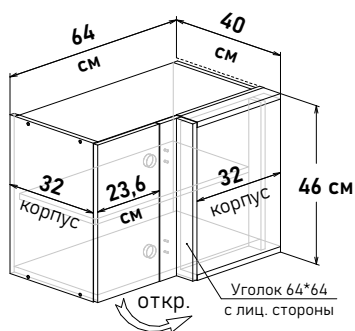

Ширина

60 см - 4370 руб/шт	☐
65 см - 4500 руб/шт	☐
70 см - 4660 руб/шт	☐
75 см - 4862 руб/шт	☐
80 см - 5423 руб/шт	☐
85 см - 5576 руб/шт	☐
90 см - 5754 руб/шт	☐

Шкаф навесной угловой, левый, с полкой, открывание правое

UL54064

Шкаф навесной угловой, правый, с полкой, открывание левое

UR54064