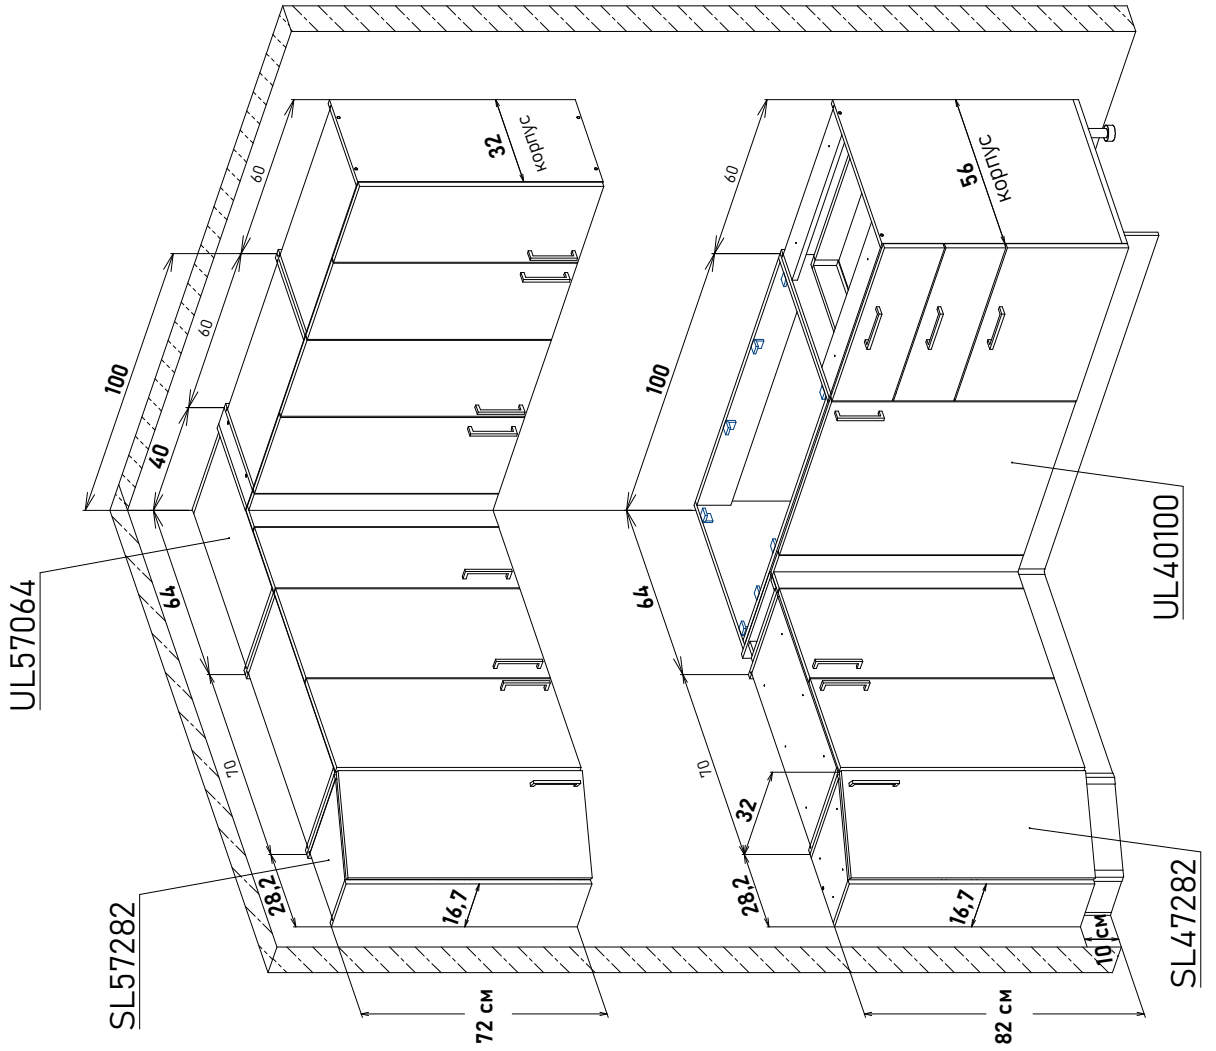

Пример, с угловыми модулями, навесные 72, с примыкающей напольной базой 32см (глубина)