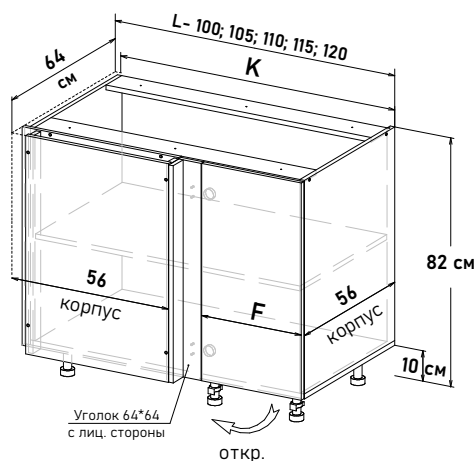

Ширина

64 см - 6412 руб/шт

Шкаф напольный угловой, левый, с полкой, открывание левое (не под мойку)

LU10 ---