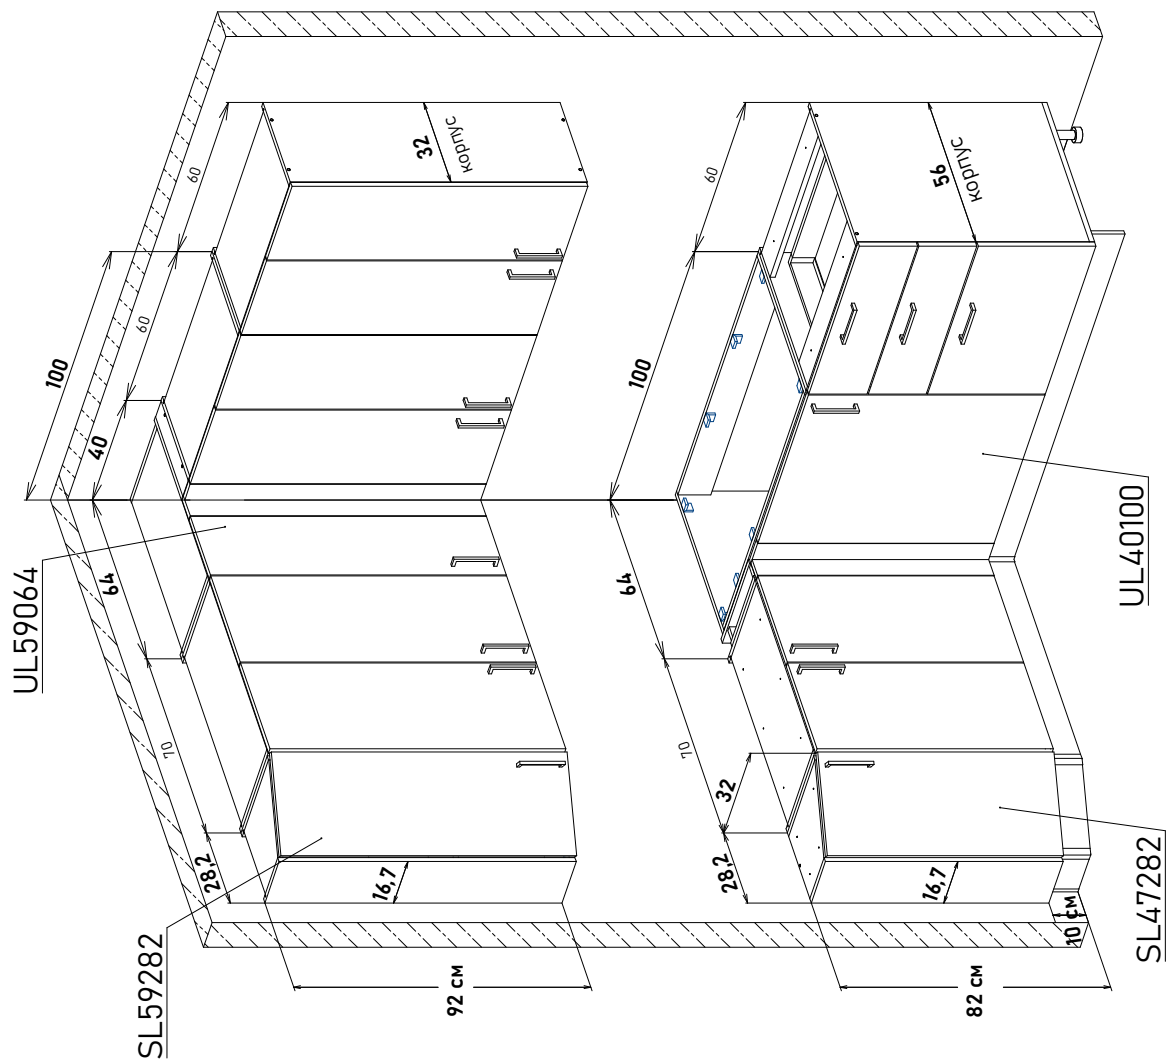

Пример, с угловыми модулями 92, с примыкающей базой 32см (глубина)