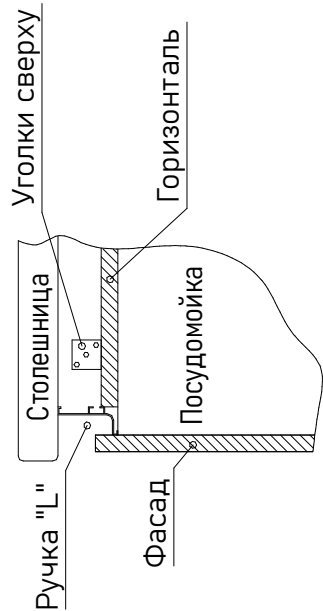

Схема, установки gola ручки, над посудомойкой
Вид сбоку