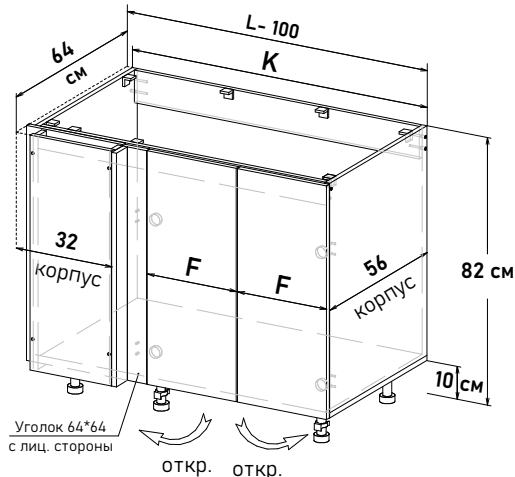

Угловые, навесные глубина 32 см высота 92 см

Угловые напольные, под мойку, глубина 56 см, угол 32 см

(примеры расстановки на стр. 50-51)

БОЯРД УФА

Шкаф навесной угловой, левый, с полками, открывание правое UL59064

Ширина

64 см - 7137 руб/шт ☐

Шкаф навесной угловой, правый, с полками, открывание левое UR59064

Ширина

64 см - 7137 руб/шт ☐

Шкаф напольный угловой, левый, под мойку, открывание левое (без задней стенки)

ВНИМАНИЕ, слева база 32 см

UL40 ---

Ширина

90 см - 6641 руб/шт ☐

95 см - 6907 руб/шт ☐

100 см - 7076 руб/шт ☐

Артикул	L общая ширина	K ширина короба	F ширина фасада
UL40090	90	88	49,6
UL40095	95	93	54,6
UL40100	100	98	59,6

Шкаф напольный угловой, правый, под мойку, открывание правое (без задней стенки)

ВНИМАНИЕ, справа база 32 см

UR40 ---

Ширина

90 см - 6641 руб/шт ☐

95 см - 6907 руб/шт ☐

100 см - 7076 руб/шт ☐

Артикул	L общая ширина	K ширина короба	F ширина фасада
UR40090	90	88	49,6
UR40095	95	93	54,6
UR40100	100	98	59,6

Шкаф напольный угловой, левый, под мойку, открывание левое, правое (без задней стенки)

ВНИМАНИЕ, слева база 32 см

UL42 ---

Ширина

100 см - 7281 руб/шт ☐

Артикул	L общая ширина	K ширина короба	F ширина фасада
UL42100	100	98	29,6

Шкаф напольный угловой, правый, под мойку, открывание левое, правое (без задней стенки)

ВНИМАНИЕ, справа база 32 см

UR42 ---

Ширина

100 см - 7281 руб/шт ☐

Артикул	L общая ширина	K ширина короба	F ширина фасада
UR42100	100	98	29,6