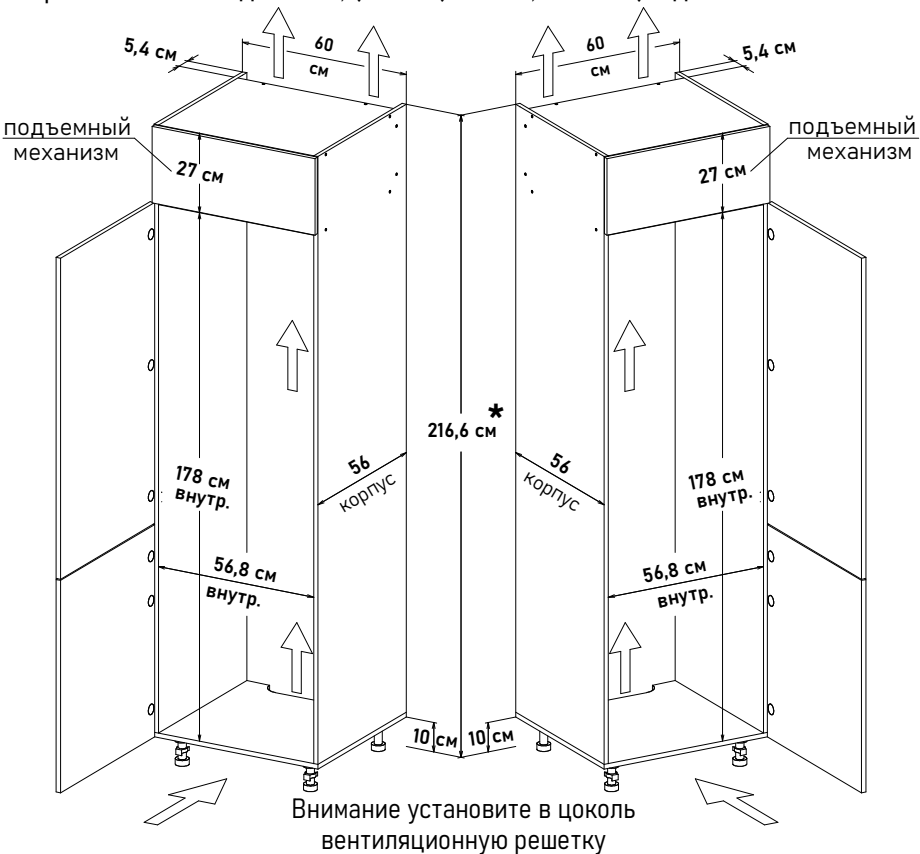

Шкаф под встр. холод. - 1780, глубина 56 см, под 72 навесные

Встраиваемый холодильник (ШхВхГ) 60x216,6x56 см (Подъемный мех-м Free Flap 1.5)

HL10101
(открытие левое)
60 см - 14330 руб/шт ☐

HR10101
(открытие правое)
60 см - 14330 руб/шт ☐