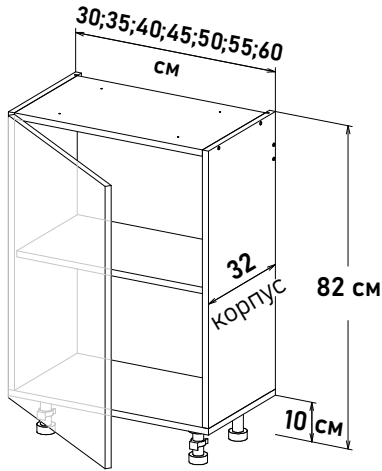

Напольные, глубиной 32 см

Шкаф напольный, с полкой
открывание левое
LP400 __