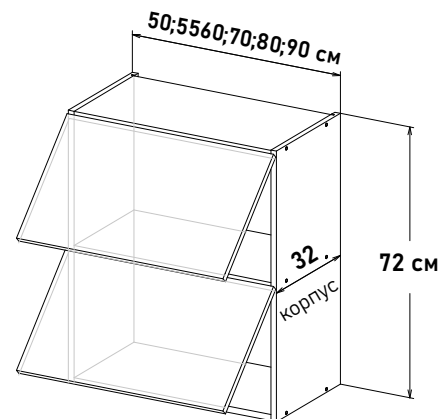

Ширина

50 см - 3984 руб/шт

55 см - 4106 руб/шт

60 см - 4226 руб/шт

65 см - 5204 руб/шт

70 см - 5495 руб/шт

75 см - 5843 руб/шт

80 см - 6074 руб/шт

85 см - 6300 руб/шт

90 см - 6606 руб/шт

Шкаф навесной, с подъемным
механизмом Free Flap 1.5
два фасада

GF521 _ _