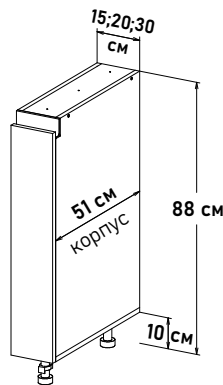

Ширина

- 15 см - 2489 руб/шт ☐
- 20 см - 2793 руб/шт ☐
- 30 см - 3297 руб/шт ☐

Gola Фасад для посудомоечной машины (фасад, без корпуса) **PM0G0 _ _**