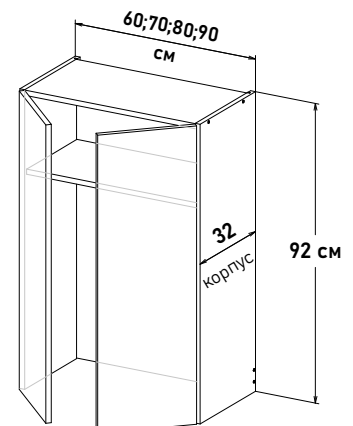

Ширина

60 см - 5941 руб/шт	☐
70 см - 6568 руб/шт	☐
80 см - 7137 руб/шт	☐
90 см - 7656 руб/шт	☐