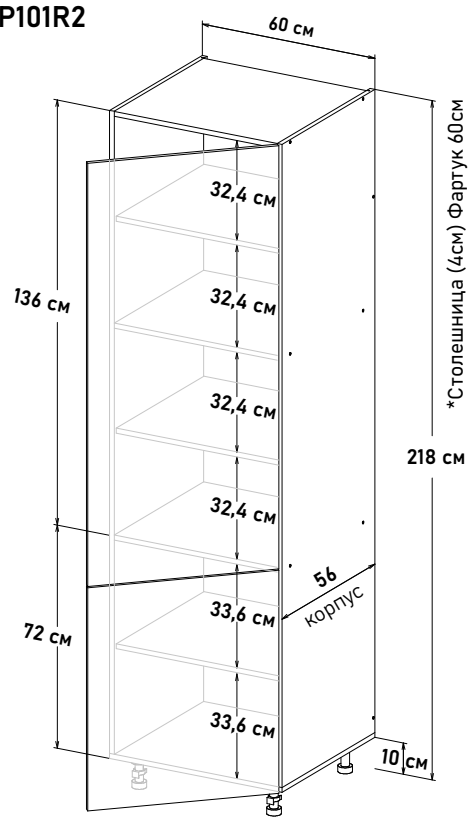

Пенал с закрытыми полками,
откр.правое
PP101R2

Ширина
60 см - 14996 руб/шт