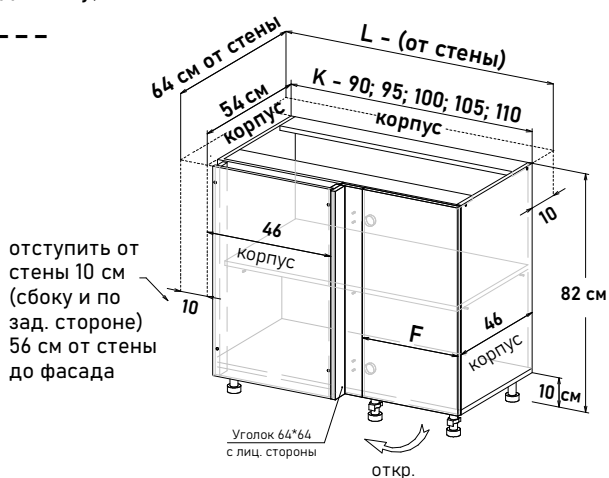

Ширина

64 см - 7137 руб/шт ☐

Шкаф напольный угловой, левый, с полкой, открывание левое (не под мойку)

LU60 ---

Шкаф напольный угловой, правый, с полкой, открывание правое (не под мойку)

RU60 ---

отступить от стены 10 см (сбоку и по зад. стороне) 56 см от стены до фасада