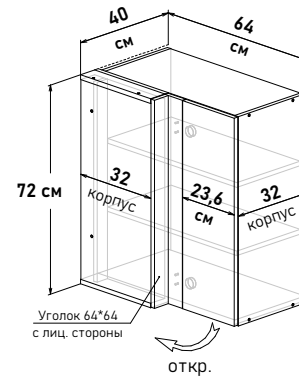

Ширина

64 см - 6412 руб/шт ☐

Шкаф напольный угловой, левый, с полкой, открывание левое (не под мойку)

Шкаф напольный угловой, правый, с полкой, открывание правое (не под мойку)

LU60 _ _ _

RU60 _ _ _