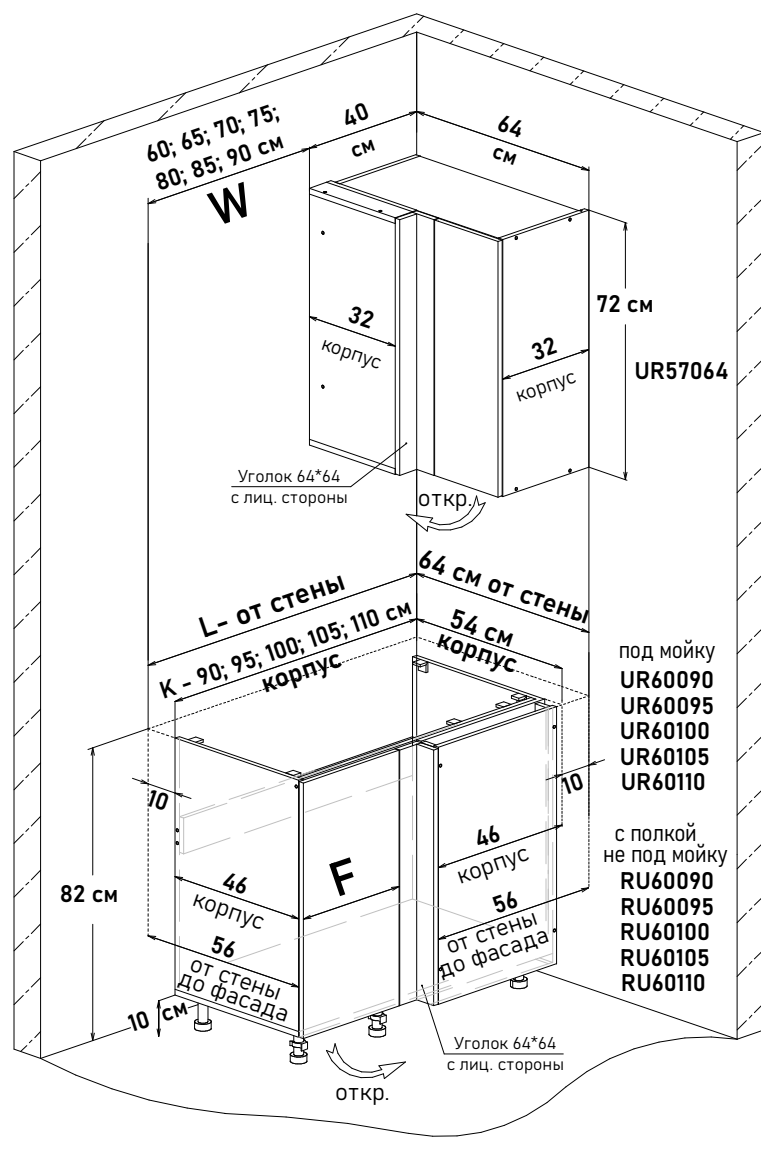

Напольные, отступить от стены 10 см (сбоку и по задней стороне) = 56 см от стены до фасада

Навесной	Напольные		L	K	W	F
	под мойку	с полкой не под мойку				
UL57064	UL60090	LU60090	100	90	60	35,6
	UL60095	LU60095	105	95	65	40,6
	UL60100	LU60100	110	100	70	45,6
	UL60105	LU60105	115	105	75	50,6
	UL60110	LU60110	120	110	80	55,6
		NU60115	125	115	85	30,1-2шт.
	NU60120	130	120	90	32,6-2шт.	

Навесной	Напольные		L	K	W	F
	под мойку	с полкой не под мойку				
UR57064	UR60090	RU60090	100	90	60	35,6
	UR60095	RU60095	105	95	65	40,6
	UR60100	RU60100	110	100	70	45,6
	UR60105	RU60105	115	105	75	50,6
	UR60110	RU60110	120	110	80	55,6
		ZU60115	125	115	85	30,1-2шт.
	ZU60120	130	120	90	32,6-2шт.