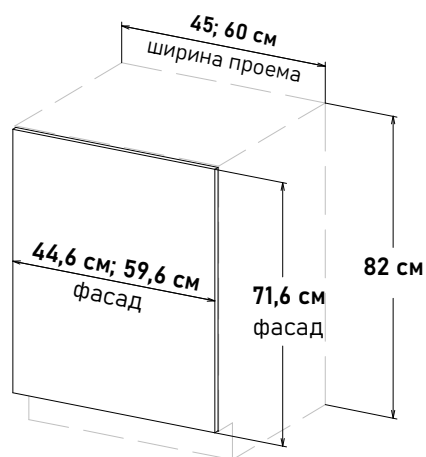

Напольные, глубиной 56 см

Шкаф напольный, под духовой шкаф, с выдвижным ящиком DB4501 L450 (без задней стенки)
DB151 _ _

Ширина
45 см - 4214 руб/шт ☐
60 см - 4480 руб/шт ☐

Шкаф напольный, бутылочница (Бутылочница-корзина, приобретается отдельно)
B0100 _ _

Ширина
15 см - 2295 руб/шт ☐
20 см - 2573 руб/шт ☐
30 см - 3080 руб/шт ☐

Фасад для посудомоечной машины (фасад, без корпуса)
PM000 _ _

Ширина п/м
45 см - 1851 руб/шт ☐
60 см - 2487 руб/шт ☐

Шкаф напольный, с полкой, открывание левое, с выд-ым ящиком SB18 L500
LS161 _ _

Ширина
30 см - 5856 руб/шт ☐
35 см - 6158 руб/шт ☐
40 см - 6399 руб/шт ☐
45 см - 6665 руб/шт ☐
50 см - 6967 руб/шт ☐
55 см - 7245 руб/шт ☐
60 см - 7776 руб/шт ☐

Шкаф напольный, с полкой, открывание правое, с выд-ым ящиком SB18 L500
RS161 _ _

Ширина
30 см - 5856 руб/шт ☐
35 см - 6158 руб/шт ☐
40 см - 6399 руб/шт ☐
45 см - 6665 руб/шт ☐
50 см - 6967 руб/шт ☐
55 см - 7245 руб/шт ☐
60 см - 7776 руб/шт ☐

Шкаф напольный, с полкой, открывание левое, правое с выд-ым ящиком SB18 L500
NS161 _ _

Ширина
60 см - 7970 руб/шт ☐
65 см - 8331 руб/шт ☐
70 см - 8778 руб/шт ☐
75 см - 9117 руб/шт ☐
80 см - 9359 руб/шт ☐
85 см - 9780 руб/шт ☐
90 см - 10022 руб/шт ☐