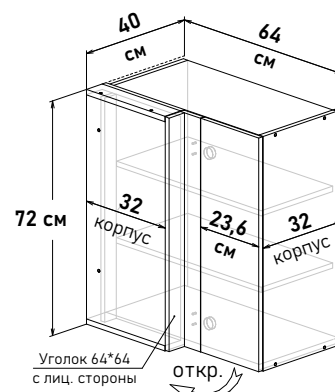

UL42 \_ \_ \_

Ширина

100 см - 7281 руб/шт

Артикул	L общая ширина	K ширина короба	F ширина фасада
UL42100	100	98	29,6

Шкаф навесной угловой, правый, с полками, открывание левое

UR57064

Ширина

64 см - 6412 руб/шт