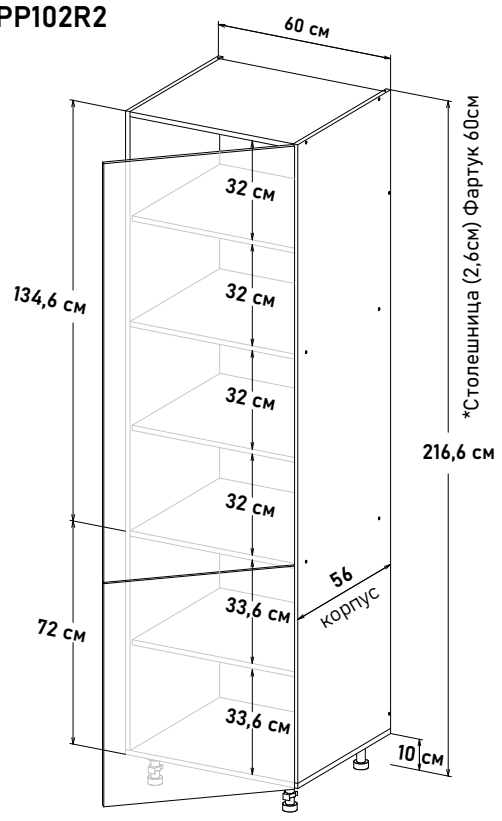

Ширина  
60 см - 14996 руб/шт

\* Высота пенала = напольные короба 82см + столешница + фартук 60см + навесные короба 72см

Пеналы, глубиной 56 см, под 92 навесные

Пенал под дух.шк. откр. левое, вид.ящ. SB20 PS163L1