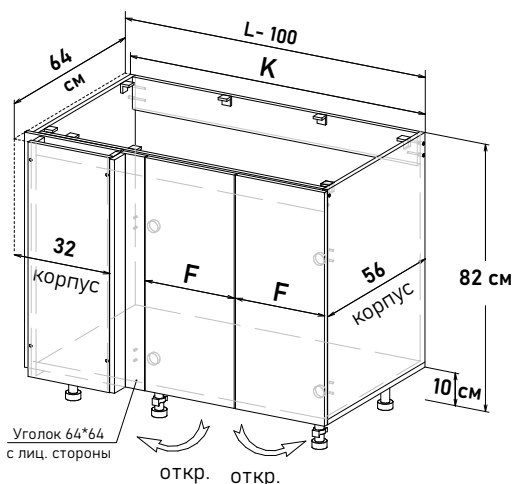

Ширина

100 см - 7281 руб/шт ☐

Артикул	L общая ширина	K ширина короба	F ширина фасада
UL42100	100	98	29,6

Шкаф навесной угловой, правый, с полками, открывание левое

UR57064