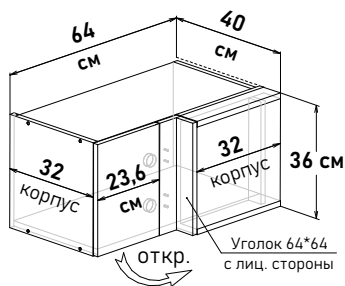

Ширина

60 см - 3733 руб/шт	☐
65 см - 3842 руб/шт	☐
70 см - 3968 руб/шт	☐
75 см - 4093 руб/шт	☐
80 см - 4574 руб/шт	☐
85 см - 4763 руб/шт	☐
90 см - 4875 руб/шт	☐

Шкаф навесной угловой, левый,
открывание правое

UL53064

Шкаф навесной угловой, правый,
открывание левое

UR53064