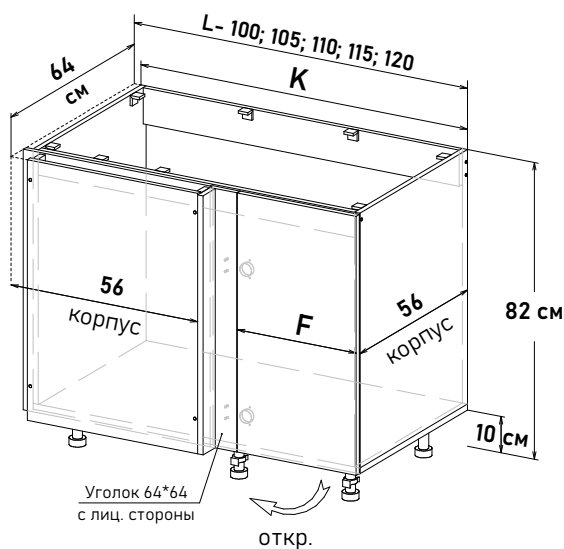

Ширина

64 см - 6412 руб/шт ☐

Ширина

64 см - 6412 руб/шт ☐

Шкаф напольный угловой, левый, под мойку, открывание левое (без задней стенки)

UL10 _ _ _