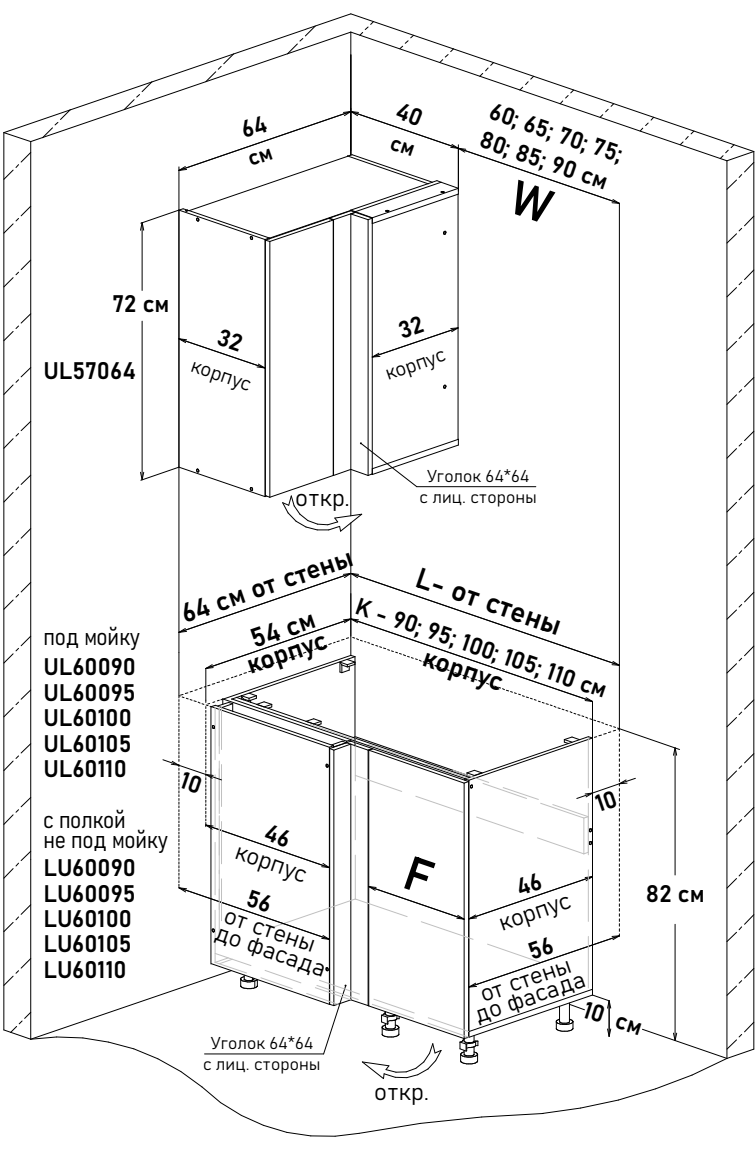

Напольные, отступить от стены 10 см (сбоку и по задней стороне) = 56 см от стены до фасада

Навесной	Напольные		L	K	W	F
	под мойку	с полкой не под мойку				
UL57064	UL60090	LU60090	100	90	60	35,6
	UL60095	LU60095	105	95	65	40,6
	UL60100	LU60100	110	100	70	45,6
	UL60105	LU60105	115	105	75	50,6
	UL60110	LU60110	120	110	80	55,6
		NU60115	125	115	85	30,1-2шт.
	NU60120	130	120	90	32,6-2шт.	

Навесной	Напольные		L	K	W	F
	под мойку	с полкой не под мойку				
UR57064	UR60090	RU60090	100	90	60	35,6
	UR60095	RU60095	105	95	65	40,6
	UR60100	RU60100	110	100	70	45,6
	UR60105	RU60105	115	105	75	50,6
	UR60110	RU60110	120	110	80	55,6
		ZU60115	125	115	85	30,1-2шт.
	ZU60120	130	120	90	32,6-2шт.