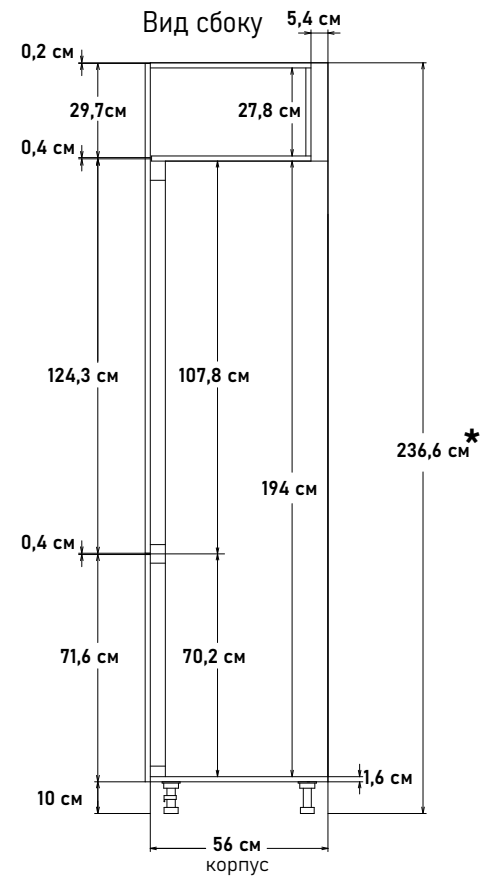

Шкаф под встр. холод. - 1940, глубина 56 см, под 92 навесные

Встраиваемый холодильник, с жестким креплением фасадов, (ШхВхГ) 60x236,6x56 см 12131 (Подъемный мех-м Free Flap 1.5)

H012131