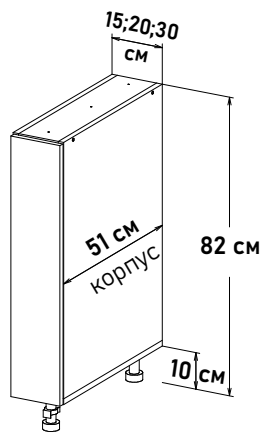

Ширина
15 см - 2174 руб/шт ☐
20 см - 2415 руб/шт ☐
30 см - 2959 руб/шт ☐

Фасад для посудомоечной машины (фасад, без корпуса)
PM000 _ _