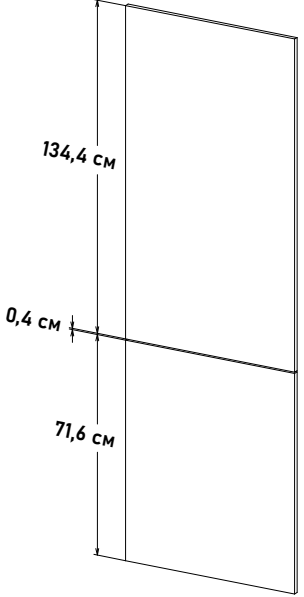

Шкаф под встр. холод. - 1940, глубина 56 см, под 72 навесные

Встраиваемый холодильник, с жестким креплением фасадов, (ШхВхГ) 60x216,6x56 см 12101

Н012101