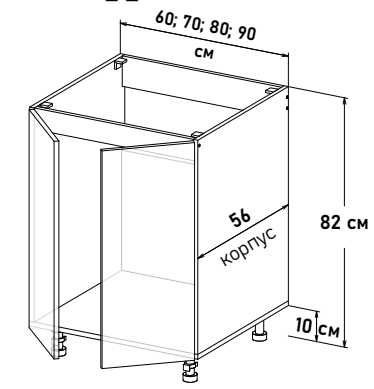

Шкаф напольный, под мойку  
открывание левое

(без задней стенки)

LM100 \_\_

Ширина

- 50 см - 4287 руб/шт
- 55 см - 4529 руб/шт
- 60 см - 4902 руб/шт

Шкаф напольный, под мойку  
открывание правое

(без задней стенки)

RM100 \_\_

Ширина

- 50 см - 4287 руб/шт
- 55 см - 4529 руб/шт
- 60 см - 4902 руб/шт

Шкаф напольный, под мойку  
открывание левое, правое

(без задней стенки)

NM100 \_\_

Ширина

- 60 см - 5024 руб/шт
- 65 см - 5374 руб/шт
- 70 см - 5481 руб/шт
- 75 см - 5796 руб/шт
- 80 см - 5977 руб/шт
- 85 см - 6279 руб/шт
- 90 см - 6485 руб/шт

# Напольные, глубиной 56 см

Шкаф напольный, под духовой шкаф, с выдвижным ящиком DB4501 L450 (без задней стенки)  
**DB151 \_ \_**

**Ширина**  
 45 см - 4214 руб/шт   
 60 см - 4480 руб/шт

Шкаф напольный, бутылочница (Бутылочница-корзина, приобретается отдельно)  
**B0100 \_ \_**