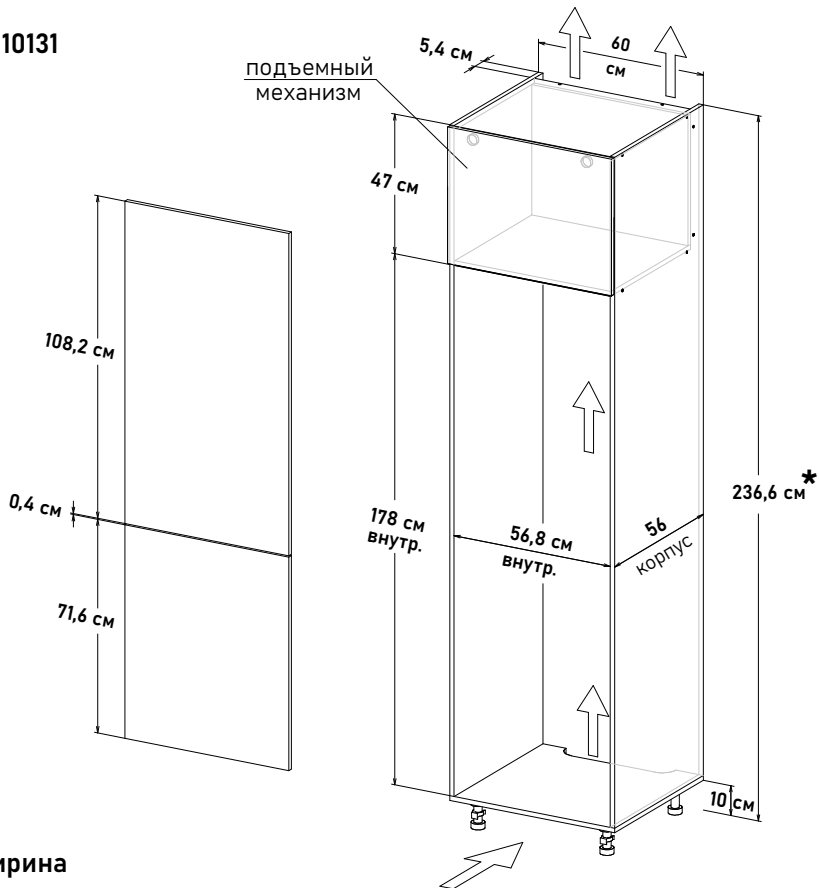

Шкаф под встр. холод. - 1780, глубина 56 см, под 92 навесные

Встраиваемый холодильник, с жестким креплением фасадов, (ШхВхГ) 60x236,6x56 см (Подъемный мех-м Free Flap 1.5)

Н010131

Ширина
60 см - 13505 руб/шт ☐

Внимание, установите в цоколь вентиляционную решетку