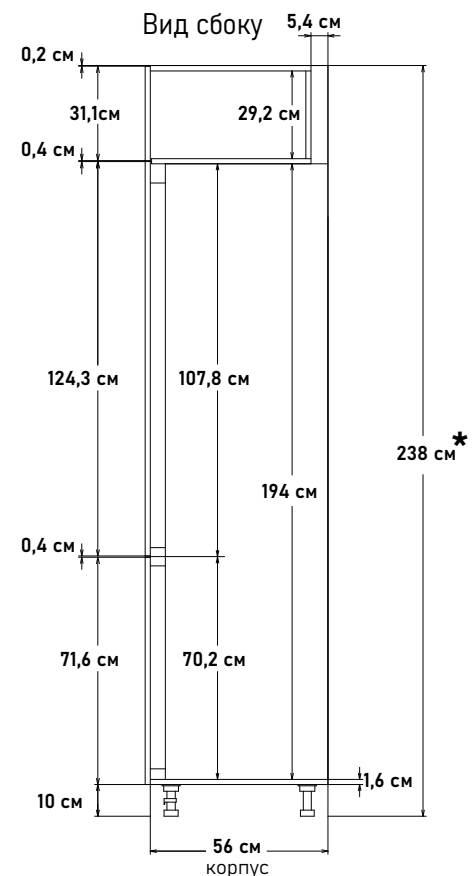

Ширина

60 см - 13424 руб/шт ☐

Внимание, установите в цоколь вентиляционную решетку

Встраиваемый холодильник, с жестким креплением фасадов, (ШхВхГ) 60x238x56 см 12231 (Подъемный мех-м Free Flap 1.5)

H012231