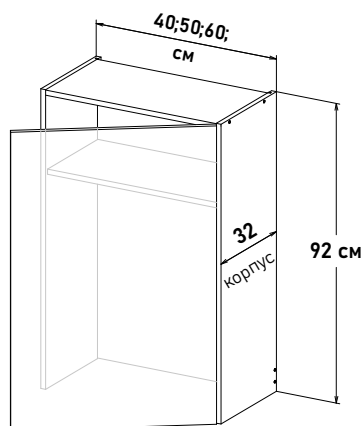

Ширина

40 см - 4384 руб/шт	☐
50 см - 5180 руб/шт	☐
60 см - 5723 руб/шт	☐

Шкаф навесной, под посудосушитель, без дна, с полкой, открывание левое, правое (Посудосушитель, приобретается отдельно)

NS590 __