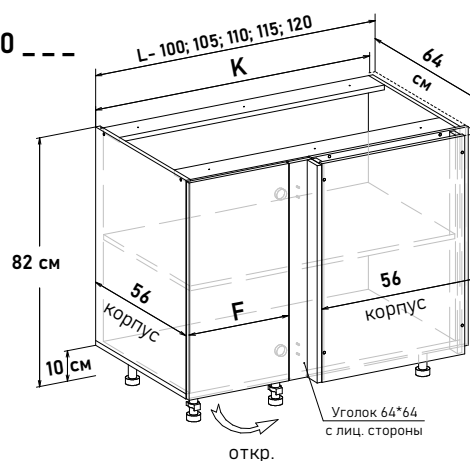

UR57064

Ширина

64 см - 6412 руб/шт

Шкаф напольный угловой, правый, с полкой, открывание правое (не под мойку)

RU10 ---

Ширина

100 см - 7366 руб/шт

105 см - 7608 руб/шт