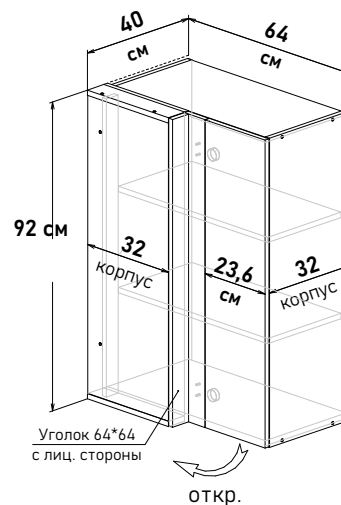

Шкаф навесной угловой, левый, с полками, открывание правое

UL59064

Ширина

64 см - 7137 руб/шт

Шкаф навесной угловой, правый, с полками, открывание левое

UR59064

Ширина

64 см - 7137 руб/шт