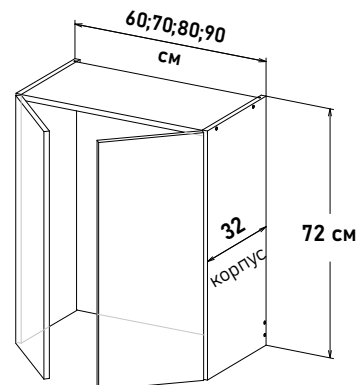

Шкаф навесной, под посудосушитель, без дна, открывание левое, правое (Посудосушитель, приобретается отдельно)

NS570 __