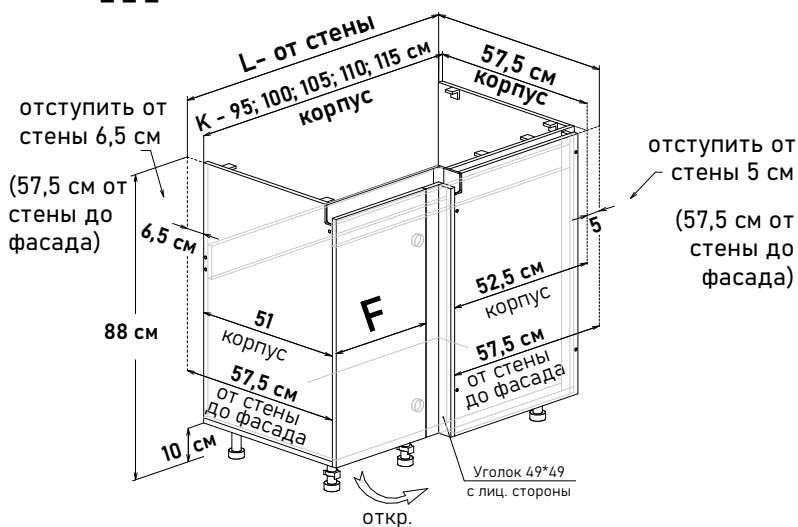

отступить от стены 6,5 см
(57,5 см от стены до фасада)

отступить от стены 5 см
(57,5 см от стены до фасада)

Ширина

95 см - 6601 руб/шт ☐

100 см - 6848 руб/шт ☐

105 см - 7085 руб/шт ☐

110 см - 7495 руб/шт ☐

115 см - 7761 руб/шт ☐

Артикул	L ширина от стены	K ширина короба	F ширина фасада
ULG0095	100	95	35,6
ULG0100	105	100	40,6
ULG0105	110	105	45,6
ULG0110	115	110	50,6
ULG0115	120	115	55,6

Ширина

95 см - 6601 руб/шт ☐

100 см - 6848 руб/шт ☐

105 см - 7085 руб/шт ☐

110 см - 7495 руб/шт ☐

115 см - 7761 руб/шт ☐

Артикул	L ширина от стены	K ширина короба	F ширина фасада
URG0095	100	95	35,6
URG0100	105	100	40,6
URG0105	110	105	45,6
URG0110	115	110	50,6
URG0115	120	115	55,6

* Внимание, фальш-уголок у напольных 49x49 мм, у навесных 64*64 мм, с лиц. стороны

* Профиль, заглушки, крепеж под gola ручку, приобретается отдельно