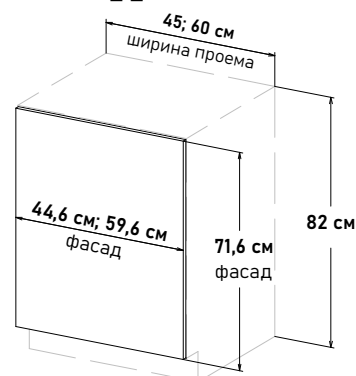

Ширина

- 30 см - 8875 руб/шт ☐
- 35 см - 9176 руб/шт ☐
- 40 см - 9418 руб/шт ☐
- 45 см - 9721 руб/шт ☐
- 50 см - 9962 руб/шт ☐
- 55 см - 10336 руб/шт ☐
- 60 см - 10626 руб/шт ☐
- 65 см - 10867 руб/шт ☐
- 70 см - 11652 руб/шт ☐
- 75 см - 11919 руб/шт ☐
- 80 см - 12256 руб/шт ☐
- 85 см - 12618 руб/шт ☐
- 90 см - 12980 руб/шт ☐

Фасад для посудомоечной машины (фасад, без корпуса)

PM000 _ _