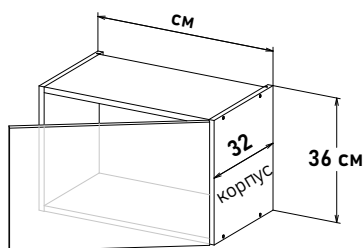

Шкаф навесной,
открывание правое
RP530 _ _