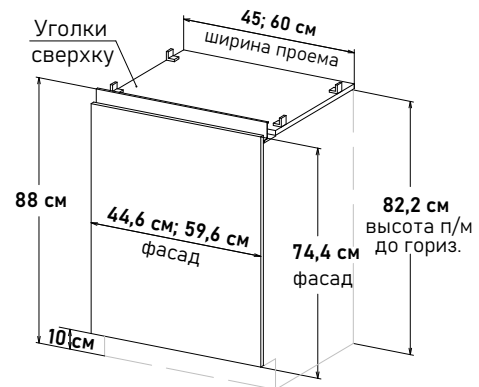

Ширина п/м

- 45 см - 2258 руб/шт ☐
- 60 см - 2919 руб/шт ☐

Gola Шкаф напольный, с выд-ми ящиками SB18-18-20 L500 **YSG63 _ _**