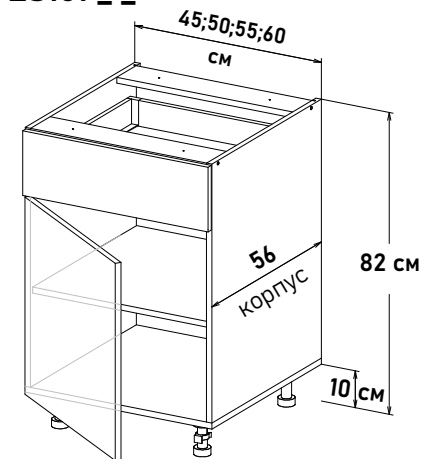

# Напольные, глубиной 56 см

Шкаф напольный, под духовой шкаф, с выдвижным ящиком DB4501 L450 (без задней стенки)  
**DB151 \_ \_**

**Ширина**  
 45 см - 4214 руб/шт   
 60 см - 4480 руб/шт

Шкаф напольный, бутылочница (Бутылочница-корзина, приобретается отдельно)  
**B0100 \_ \_**

Шкаф напольный, с полкой, открывание левое, с выд-ым ящиком SB18 L500  
**LS161 \_ \_**

**Ширина**  
 30 см - 5856 руб/шт   
 35 см - 6158 руб/шт   
 40 см - 6399 руб/шт   
 45 см - 6665 руб/шт   
 50 см - 6967 руб/шт   
 55 см - 7245 руб/шт   
 60 см - 7776 руб/шт