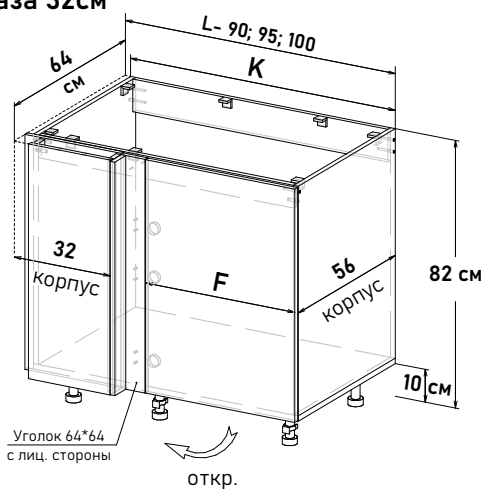

Ширина

90 см - 6641 руб/шт ☐

95 см - 6907 руб/шт ☐

100 см - 7076 руб/шт ☐

Артикул	L общая ширина	K ширина короба	F ширина фасада
UL40090	90	88	49,6
UL40095	95	93	54,6
UL40100	100	98	59,6

Шкаф напольный угловой, левый, под мойку, открывание левое, правое (без задней стенки)
ВНИМАНИЕ, слева база 32см

UL42 _ _ _