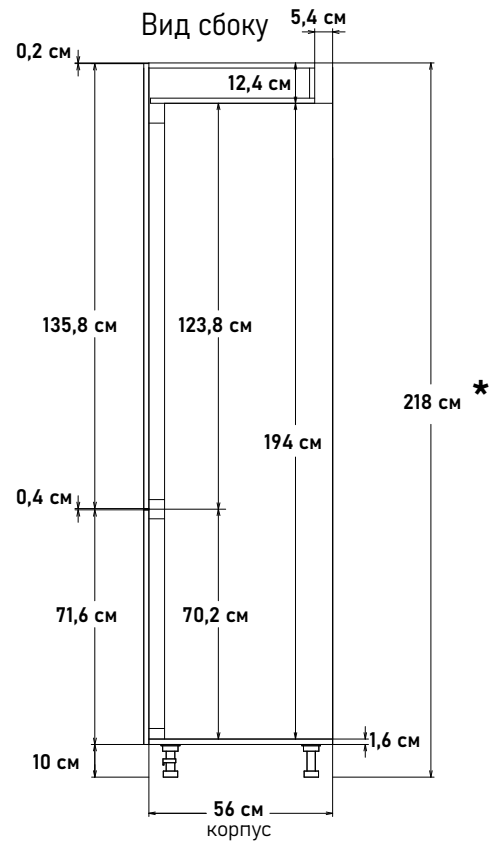

Встраиваемый холодильник, с жестким креплением фасадов, (ШхВхГ) 60x218x56 см 12201

Н012201