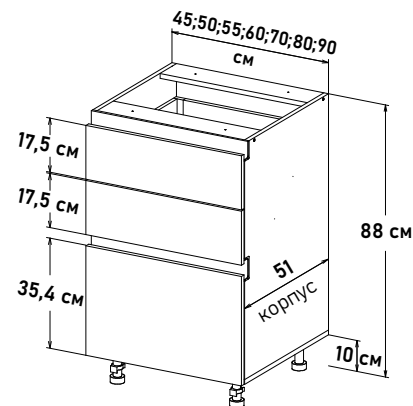

Ширина

- 30 см - 10889 руб/шт ☐
- 35 см - 11204 руб/шт ☐
- 40 см - 11560 руб/шт ☐
- 45 см - 11834 руб/шт ☐
- 50 см - 12148 руб/шт ☐
- 55 см - 12473 руб/шт ☐
- 60 см - 12821 руб/шт ☐
- 65 см - 13093 руб/шт ☐
- 70 см - 13671 руб/шт ☐
- 75 см - 14038 руб/шт ☐
- 80 см - 14342 руб/шт ☐
- 85 см - 14794 руб/шт ☐
- 90 см - 15151 руб/шт ☐

Gola Шкаф напольный, с выд-ми ящиками SB20-20 L500 **YSG62 _ _**