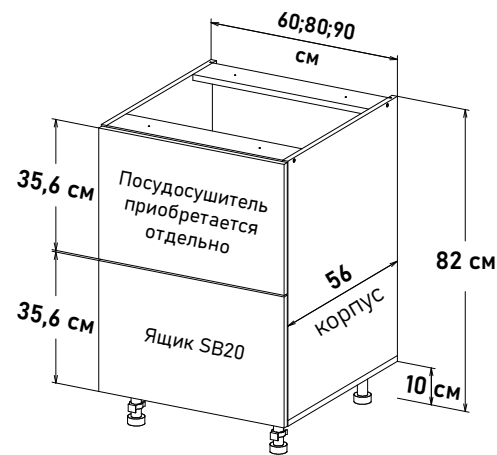

Шкаф напольный, под посудо-
сушителем, выд.ящик SB20 L500
(Посудосушитель, приобретается
отдельно)
SS162 __