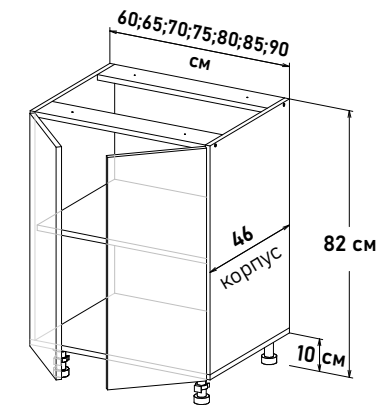

Шкаф напольный, с полкой  
открытие левое

LP600 \_\_

**Ширина**

15 см - 2717 руб/шт	<input type="checkbox"/>
20 см - 3018 руб/шт	<input type="checkbox"/>
25 см - 3260 руб/шт	<input type="checkbox"/>
30 см - 3501 руб/шт	<input type="checkbox"/>
35 см - 3743 руб/шт	<input type="checkbox"/>
40 см - 3925 руб/шт	<input type="checkbox"/>
45 см - 4226 руб/шт	<input type="checkbox"/>
50 см - 4467 руб/шт	<input type="checkbox"/>
55 см - 4709 руб/шт	<input type="checkbox"/>
60 см - 5192 руб/шт	<input type="checkbox"/>

Шкаф напольный, с полкой  
открытие правое

RP600 \_\_

**Ширина**

15 см - 2717 руб/шт	<input type="checkbox"/>
20 см - 3018 руб/шт	<input type="checkbox"/>
25 см - 3260 руб/шт	<input type="checkbox"/>
30 см - 3501 руб/шт	<input type="checkbox"/>
35 см - 3743 руб/шт	<input type="checkbox"/>
40 см - 3925 руб/шт	<input type="checkbox"/>
45 см - 4226 руб/шт	<input type="checkbox"/>
50 см - 4467 руб/шт	<input type="checkbox"/>
55 см - 4709 руб/шт	<input type="checkbox"/>
60 см - 5192 руб/шт	<input type="checkbox"/>

Шкаф напольный, с полкой  
открытие левое, правое

NP600 \_\_

**Ширина**

60 см - 5385 руб/шт	<input type="checkbox"/>
65 см - 5591 руб/шт	<input type="checkbox"/>
70 см - 5893 руб/шт	<input type="checkbox"/>
75 см - 6098 руб/шт	<input type="checkbox"/>
80 см - 6399 руб/шт	<input type="checkbox"/>
85 см - 6678 руб/шт	<input type="checkbox"/>
90 см - 6931 руб/шт	<input type="checkbox"/>