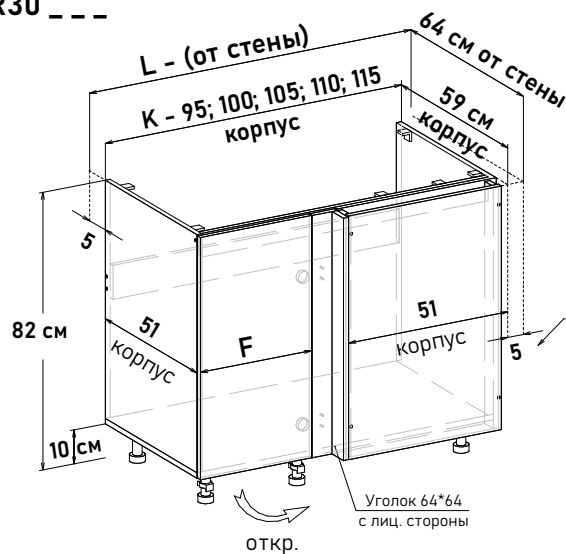

Ширина

95 см - 6158 руб/шт ☐

100 см - 6399 руб/шт ☐

105 см - 6641 руб/шт ☐

110 см - 7004 руб/шт ☐

115 см - 7245 руб/шт ☐

Артикул	L ширина от стены	K ширина короба	F ширина фасада
UL30095	100	95	35,6
UL30100	105	100	40,6
UL30105	110	105	45,6
UL30110	115	110	50,6
UL30115	120	115	55,6

Шкаф напольный угловой, правый, под мойку, открывание правое (без задней стенки)

UR30 _ _ _

отступить от стены 5 см (сбоку и по зад. стороне) 56 см от стены до фасада