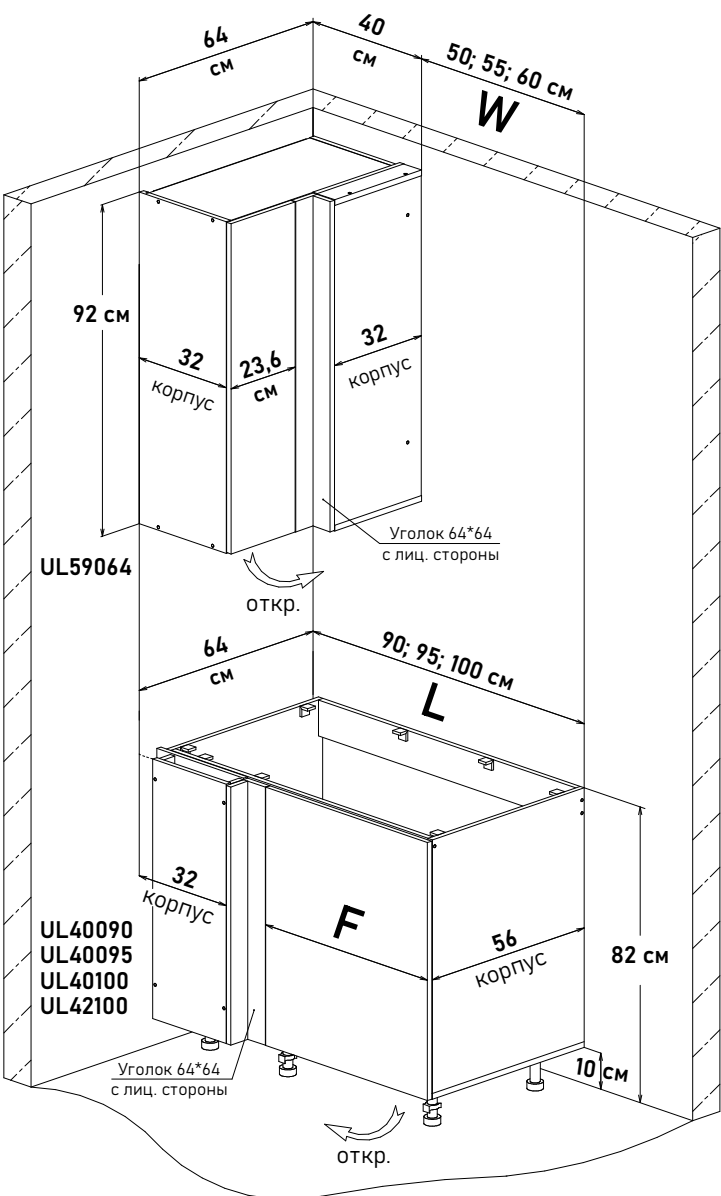

Модульная кухня, пример расстановки,  
 угловых модулей навесные 92 см  
 с примыкающей напольной базой 32 см (глубина)

БОЯРД УФА

Навесной	Напольный	L	W	F
UL59064	UL40090	90	50	49,6
	UL40095	95	55	54,6
	UL40100	100	60	59,6
	UL42100	100	60	59,6