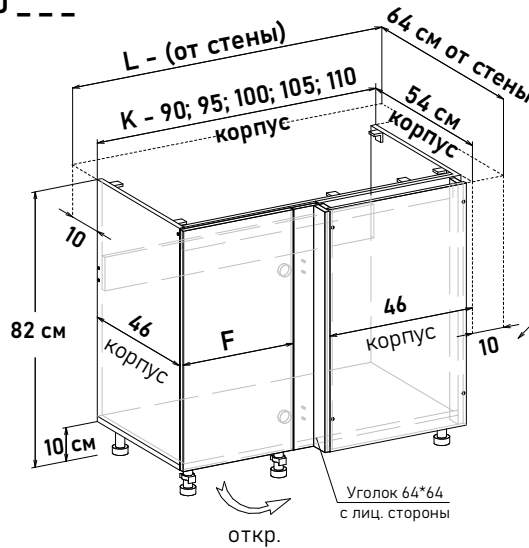

Ширина

90 см - 5977 руб/шт

95 см - 6158 руб/шт

100 см - 6399 руб/шт

105 см - 6823 руб/шт

110 см - 7064 руб/шт

Артикул	L ширина от стены	K ширина корпуса	F ширина фасада
UL60090	100	90	35,6
UL60095	105	95	40,6
UL60100	110	100	45,6
UL60105	115	105	50,6
UL60110	120	110	55,6

Шкаф напольный угловой, правый, под мойку, открывание правое (без задней стенки)

UR60 _ _ _

отступить от стены 10 см (сбоку и по зад. стороне) 56 см от стены до фасада