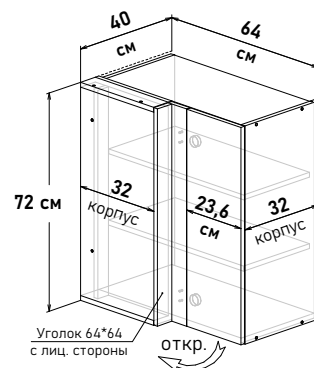

Угловые, навесные глубина 32 см высота 72 см

Угловые напольные, с полкой, глубина 56 см
(примеры расстановки на стр. 24-25)

БОЯРД УФА

Шкаф навесной угловой, левый, с полками, открывание правое

UL57064

Ширина

64 см - 6412 руб/шт

Шкаф напольный угловой, левый, с полкой, открывание левое (не под мойку)

LU10 ---

Ширина

100 см - 7366 руб/шт

105 см - 7608 руб/шт

110 см - 7849 руб/шт

115 см - 8331 руб/шт

120 см - 8693 руб/шт

Артикул	L общая ширина	K ширина короба	F ширина фасада
LU10100	100	98	35,6
LU10105	105	103	40,6
LU10110	110	108	45,6
LU10115	115	113	50,6
LU10120	120	118	55,6

Шкаф напольный угловой, левый, с полкой, открывание левое, правое (не под мойку)

NU10 ---

Ширина

125 см - 9297 руб/шт

130 см - 9539 руб/шт

Артикул	L общая ширина	K ширина короба	F ширина фасада
NU10125	125	123	30,1
NU10130	130	128	32,6

Шкаф навесной угловой, правый, с полками, открывание левое

UR57064

Ширина

64 см - 6412 руб/шт

Шкаф напольный угловой, правый, с полкой, открывание правое (не под мойку)

RU10 ---

Ширина

100 см - 7366 руб/шт

105 см - 7608 руб/шт

110 см - 7849 руб/шт

115 см - 8331 руб/шт

120 см - 8693 руб/шт

Артикул	L общая ширина	K ширина короба	F ширина фасада
RU10100	100	98	35,6
RU10105	105	103	40,6
RU10110	110	108	45,6
RU10115	115	113	50,6
RU10120	120	118	55,6

Шкаф напольный угловой, правый, с полкой, открывание левое, правое (не под мойку)

ZU10 ---

Ширина

125 см - 9297 руб/шт

130 см - 9539 руб/шт

Артикул	L общая ширина	K ширина короба	F ширина фасада
ZU10125	125	123	30,1
ZU10130	130	128	32,6