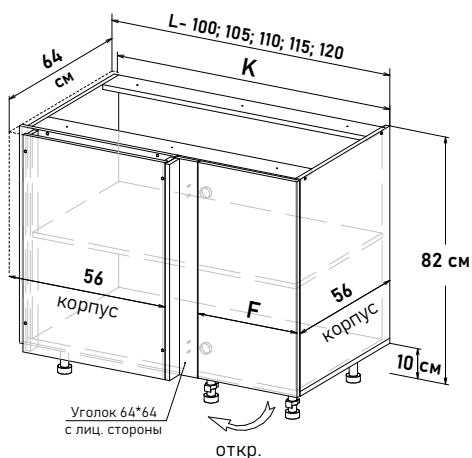

Ширина

64 см - 7137 руб/шт ☐

Шкаф напольный угловой, левый, с полкой, открывание левое (не под мойку)

LU10 ---

Ширина

100 см - 7366 руб/шт ☐

105 см - 7608 руб/шт ☐

110 см - 7849 руб/шт ☐

115 см - 8331 руб/шт ☐

120 см - 8693 руб/шт ☐

Артикул	L общая ширина	K ширина короба	F ширина фасада
LU10100	100	98	35,6
LU10105	105	103	40,6
LU10110	110	108	45,6
LU10115	115	113	50,6
LU10120	120	118	55,6

Шкаф навесной угловой, правый, с полками, открывание левое

UR59064