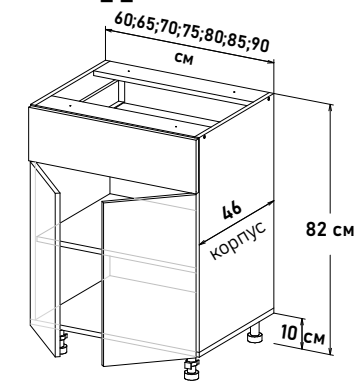

Шкаф напольный, с полкой, открывание правое, с выд-ым ящиком SB18 L450

RS651 \_ \_

Ширина

- 30 см - 5555 руб/шт
- 35 см - 5856 руб/шт
- 40 см - 6134 руб/шт
- 45 см - 6399 руб/шт
- 50 см - 6630 руб/шт
- 55 см - 6943 руб/шт
- 60 см - 7426 руб/шт

Шкаф напольный, с полкой, открывание левое, правое с выд-ым ящиком SB18 L450

NS651 \_ \_

Ширина

- 60 см - 7728 руб/шт
- 65 см - 7970 руб/шт
- 70 см - 8210 руб/шт
- 75 см - 8452 руб/шт
- 80 см - 8755 руб/шт
- 85 см - 9117 руб/шт
- 90 см - 9479 руб/шт