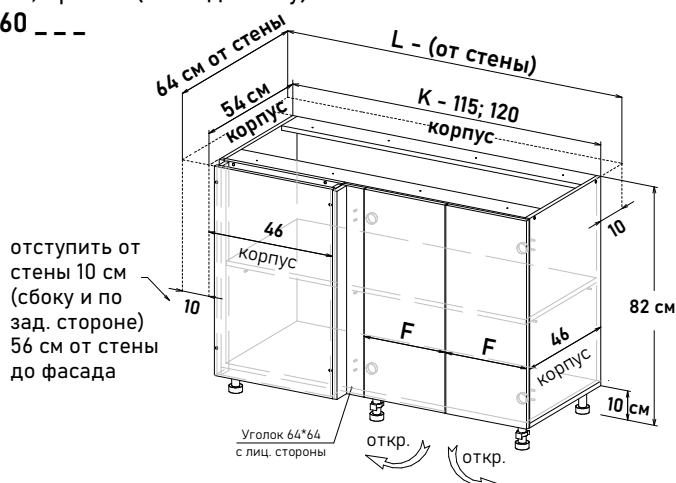

отступить от стены 10 см (сбоку и по зад. стороне) 56 см от стены до фасада