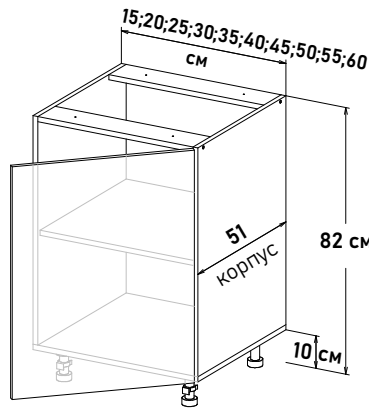

1. **Ширина**
2. 15 см - 2778 руб/шт ☐
   - 20 см - 3139 руб/шт ☐
   - 25 см - 3380 руб/шт ☐
   - 30 см - 3622 руб/шт ☐
   - 35 см - 3804 руб/шт ☐
   - 40 см - 4046 руб/шт ☐
   - 45 см - 4287 руб/шт ☐
   - 50 см - 4589 руб/шт ☐
   - 55 см - 4830 руб/шт ☐
   - 60 см - 5253 руб/шт ☐

Шкаф напольный, с полкой
открытие правое

RP300 _ _