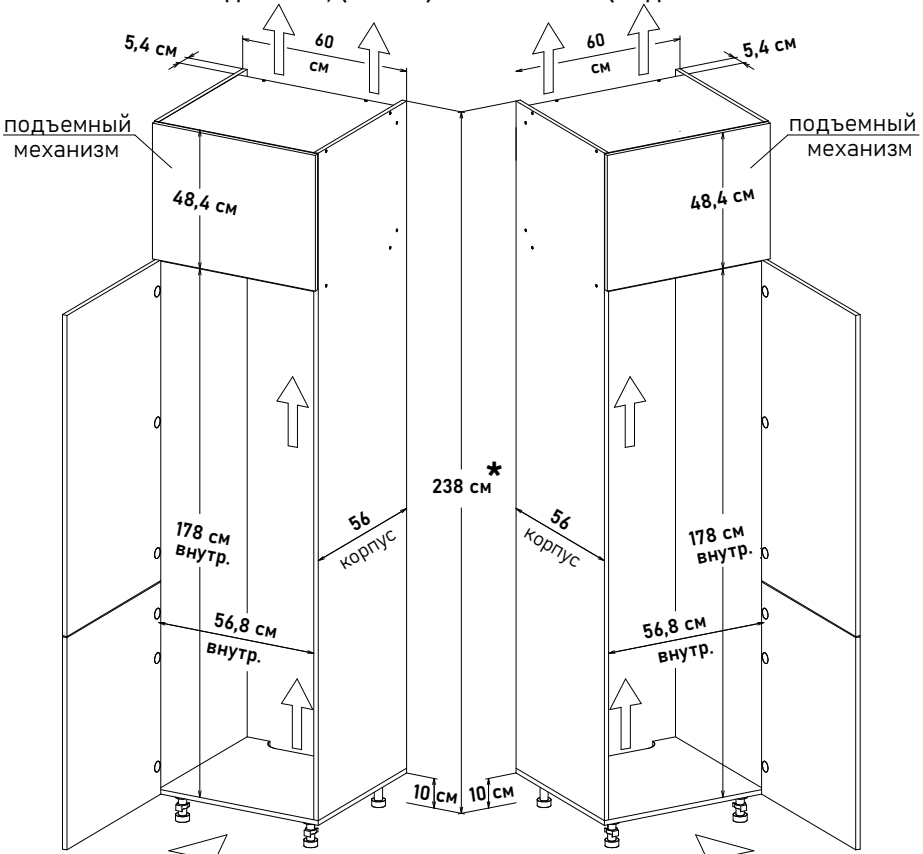

Встаиваемый холодильник, (ШхВхГ) 60x238x56 см (Подъемный мех-м Free Flap 1.5)

HL10231 (открытие левое) Внимание установите в цоколь вентиляционную решетку

HR10231 (открытие правое) Внимание установите в цоколь вентиляционную решетку

60 см - 15261 руб/шт

60 см - 15261 руб/шт

* Высота пенала = напольные короба 82см + столешница 2,6 (4) см + фартук 60см + навесные короба 92см