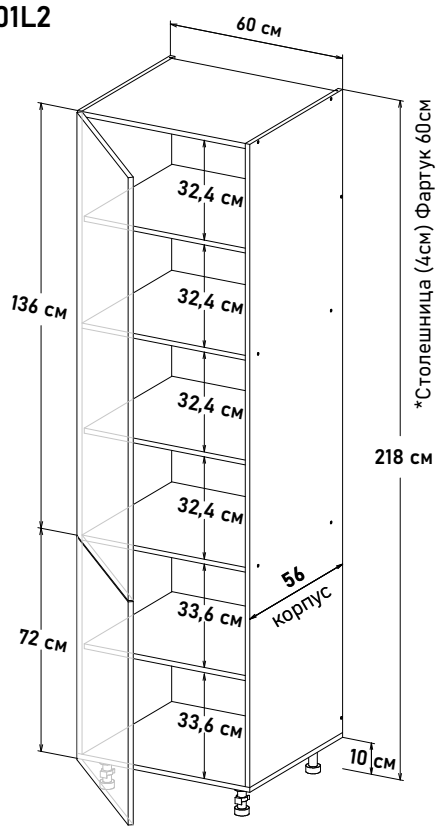

PS162R1

Ширина

60 см - 14285 руб/шт

\* Высота пенала = напольные короба 82см + столешница + фартурк 60см + навесные короба 72см

Пеналы, глубиной 56 см, под 72 навесные

Пенал с закрытыми полками,  
откр.левое  
PP101L2