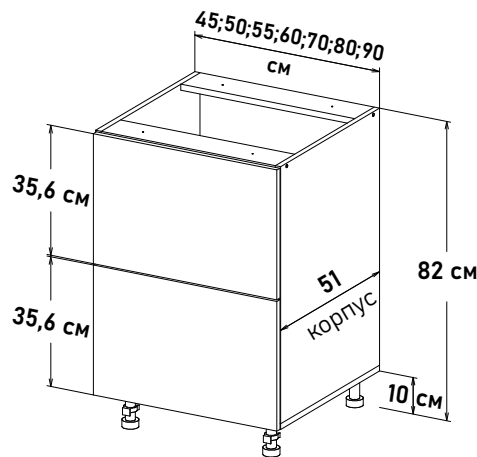

Напольные, глубиной 51 см

Шкаф напольный, с выд-ми  
ящиками SB18-18-20 L500  
YS363 \_ \_

Ширина

- 30 см - 10142 руб/шт
- 35 см - 10445 руб/шт
- 40 см - 10808 руб/шт
- 45 см - 11169 руб/шт
- 50 см - 11410 руб/шт
- 55 см - 11834 руб/шт
- 60 см - 12135 руб/шт
- 65 см - 12437 руб/шт
- 70 см - 13102 руб/шт
- 75 см - 13523 руб/шт
- 80 см - 13826 руб/шт
- 85 см - 14309 руб/шт
- 90 см - 14610 руб/шт

Шкаф напольный, с выд-ми  
ящиками SB20-20 L500  
YS362 \_ \_

Ширина

- 30 см - 8996 руб/шт
- 35 см - 9238 руб/шт
- 40 см - 9539 руб/шт
- 45 см - 9842 руб/шт
- 50 см - 10083 руб/шт
- 55 см - 10445 руб/шт
- 60 см - 10927 руб/шт
- 65 см - 11048 руб/шт
- 70 см - 11834 руб/шт
- 75 см - 12014 руб/шт
- 80 см - 12376 руб/шт
- 85 см - 12800 руб/шт
- 90 см - 13102 руб/шт