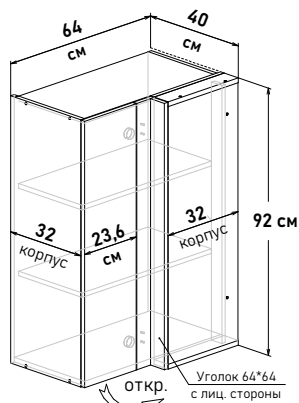

Шкаф навесной угловой, левый, с полками, открывание правое

UL59064

Ширина

64 см - 7137 руб/шт ☐

Шкаф навесной угловой, правый, с полками, открывание левое

UR59064