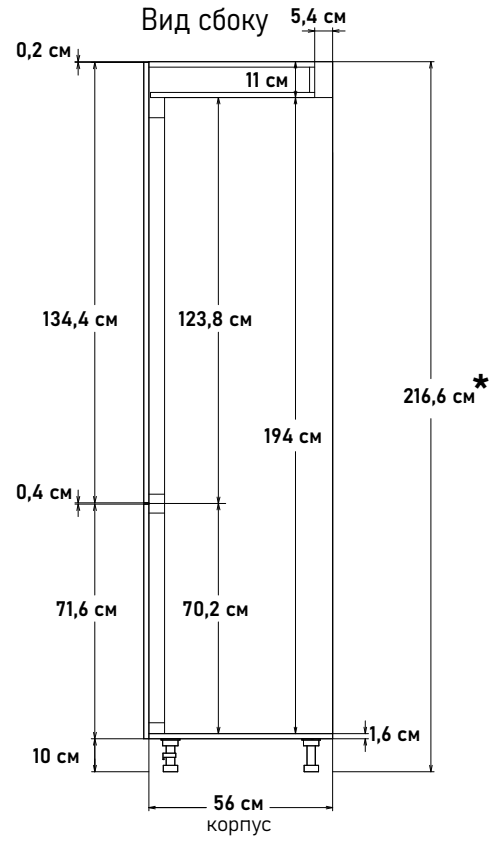

Шкаф под встр. холод. - 1940, глубина 56 см, под 72 навесные

Встраиваемый холодильник, с жестким креплением фасадов, (ШхВхГ) 60x216,6x56 см 12101

Н012101