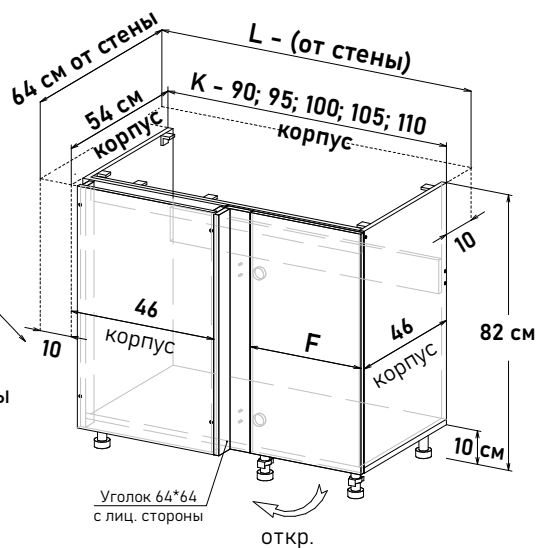

Ширина

64 см - 6412 руб/шт

Шкаф напольный угловой, левый, под мойку, открывание левое (без задней стенки)

UL60 _ _ _

отступить от стены 10 см (сбоку и по зад. стороне) 56 см от стены до фасада