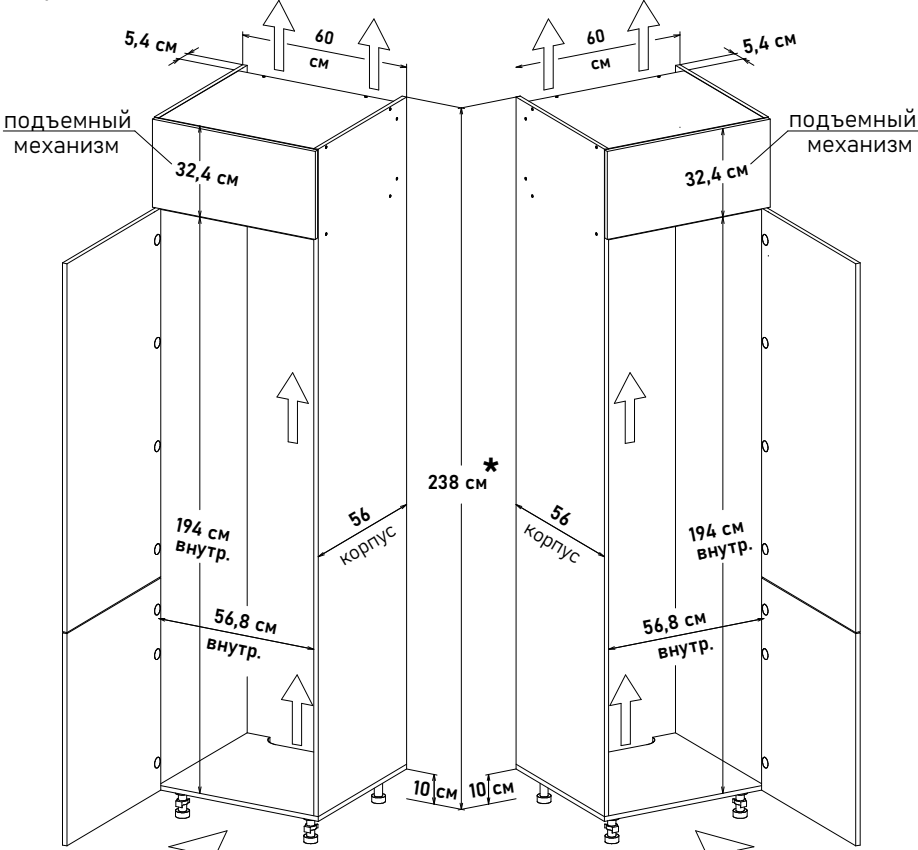

HR12231
(открытие правое)

60 см - 15399 руб/шт ☐

Внимание установите в цоколь вентиляционную решетку

60 см - 15399 руб/шт ☐

Встраиваемый холодильник, (ШхВхГ) 60x236,6x56 см 12131 (Подъемный мех-м Free Flap 1.5)

HL12231
(открытие левое)