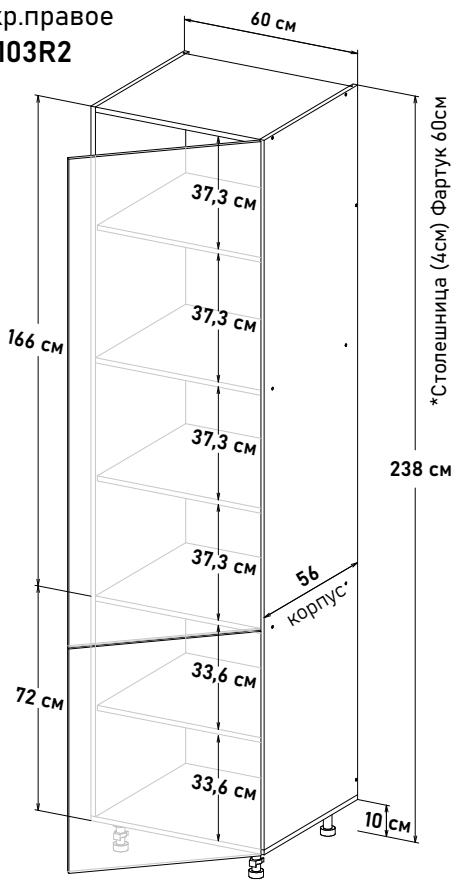

Пенал с закрытыми полками,
откр.правое
PP103R2

Ширина
60 см - 15938 руб/шт