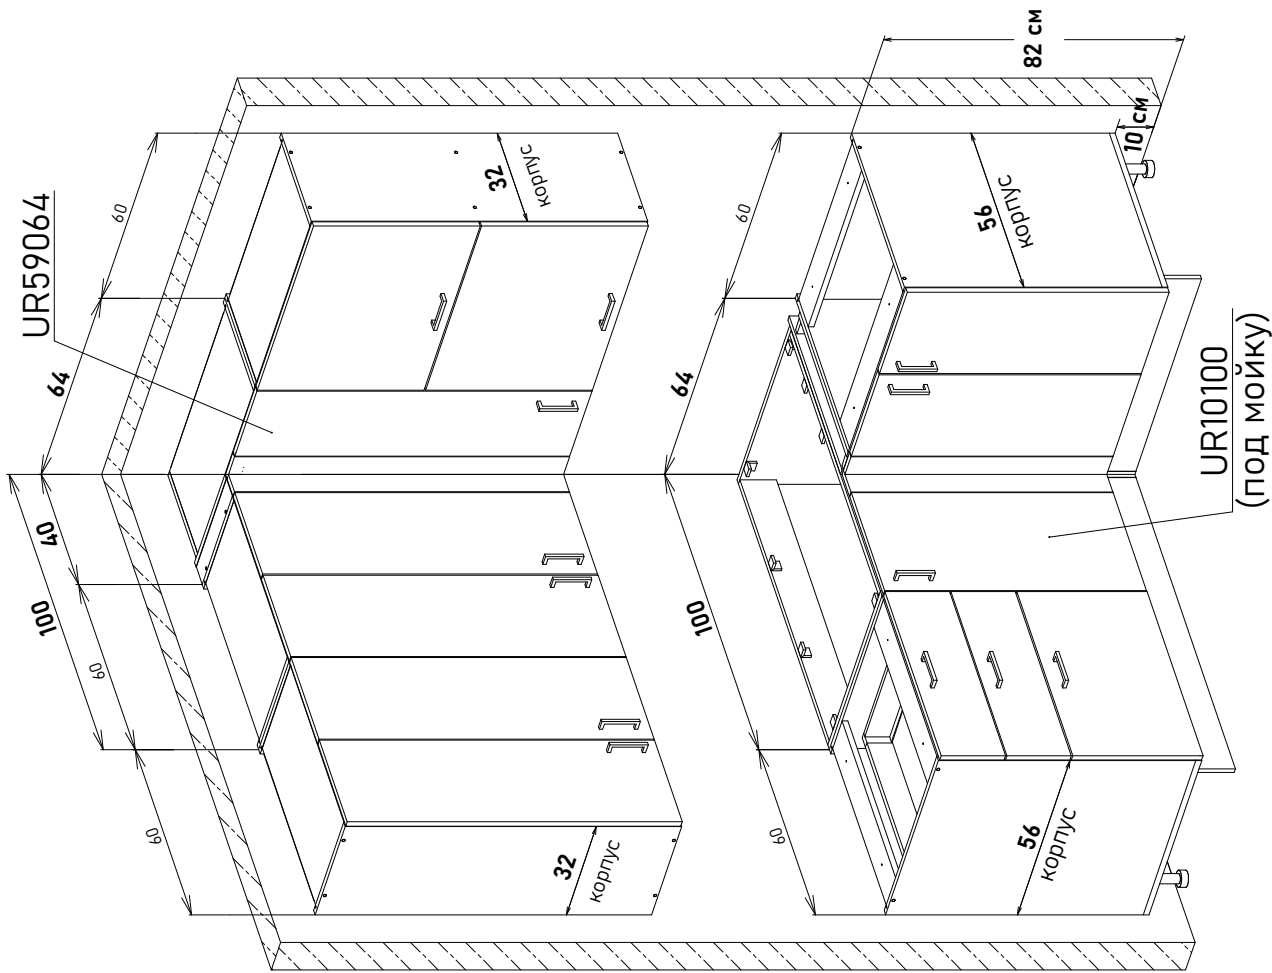

Пример, с угловыми модулями, напольные глубиной 56 см, навесные высотой 72 см