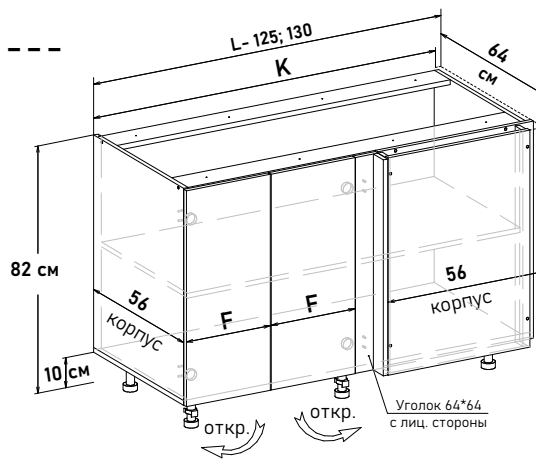

Ширина

125 см - 9297 руб/шт ☐

130 см - 9539 руб/шт ☐

Артикул	L общая ширина	K ширина короба	F ширина фасада
NU10125	125	123	30,1
NU10130	130	128	32,6

Шкаф напольный угловой, правый, с полкой, открывание левое, правое (не под мойку)

ZU10 ---