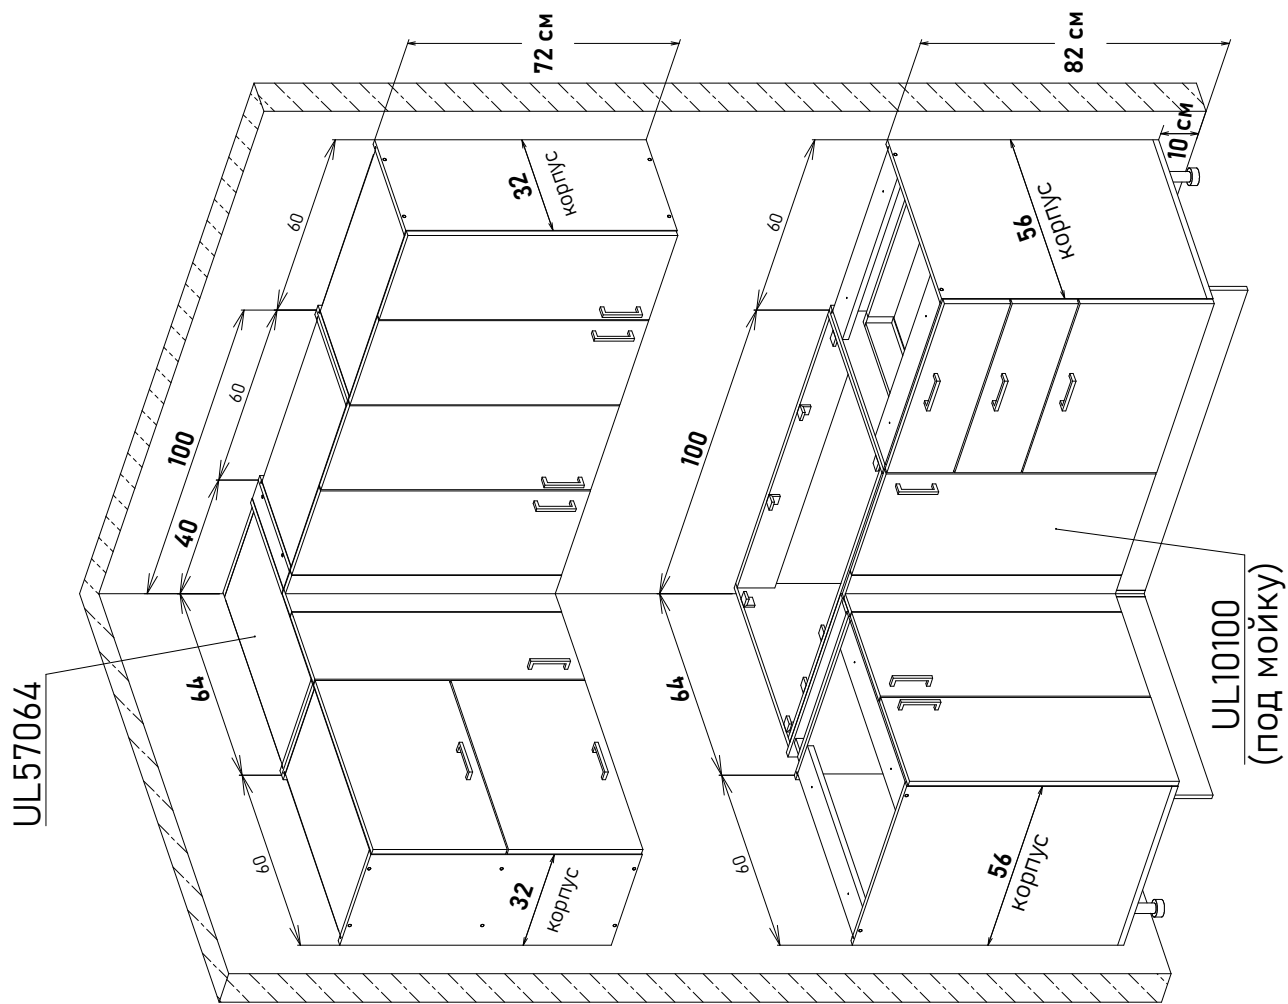

Пример, с угловыми модулями, напольные глубиной 56 см, навесные высотой 72 см