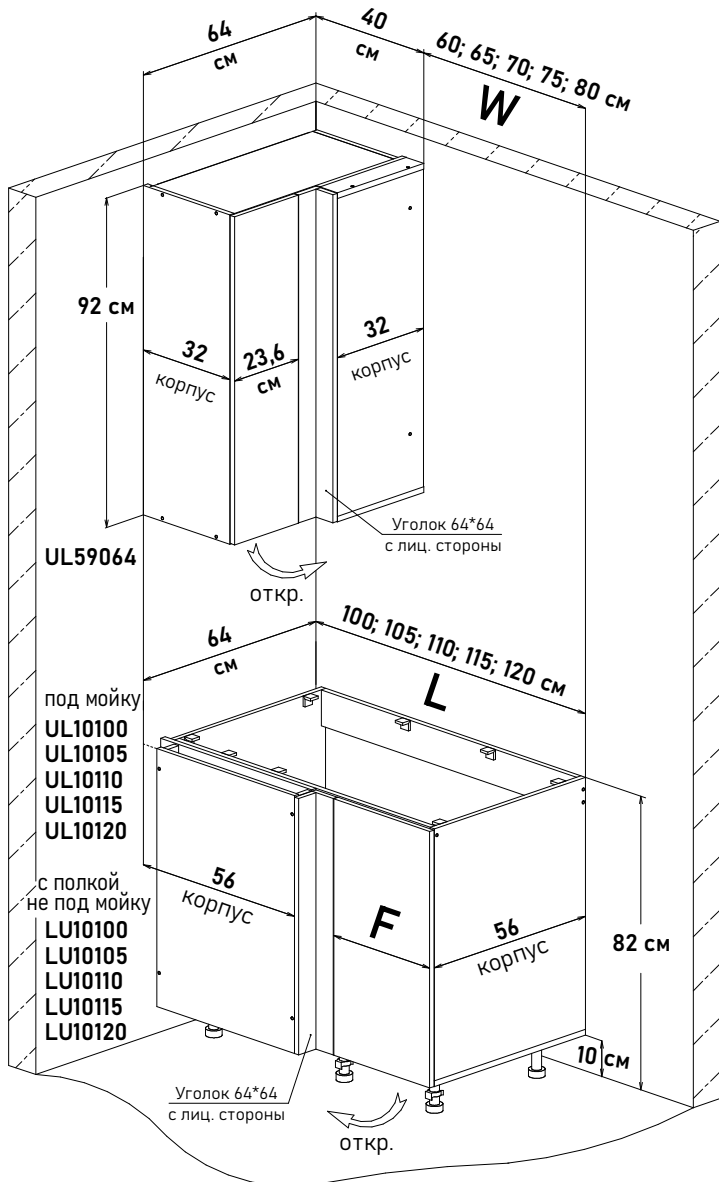

Пример, с угловыми модулями, напольные глубиной 56 см, навесные высотой 92 см

Навесной	Напольные		L	W	F
	под мойку	с полкой не под мойку			
UL59064	UL10100	LU10100	100	60	35,6
	UL10105	LU10105	105	65	40,6
	UL10110	LU10110	110	70	45,6
	UL10115	LU10115	115	75	50,6
	UL10120	LU10120	120	80	55,6

Навесной	Напольные		L	W	F
	под мойку	с полкой не под мойку			
UR59064	UR10100	RU10100	100	60	35,6
	UR10105	RU10105	105	65	40,6
	UR10110	RU10110	110	70	45,6
	UR10115	RU10115	115	75	50,6
	UR10120	RU10120	120	80	55,6