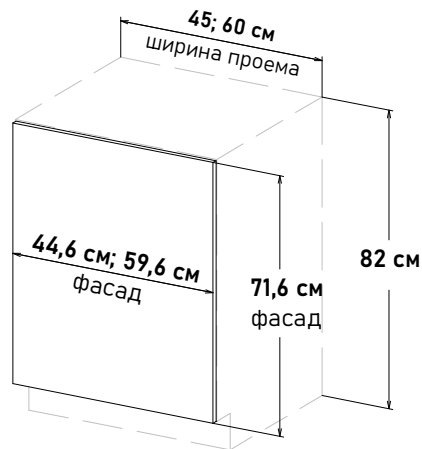

**Ширина**  
 15 см - 2174 руб/шт   
 20 см - 2415 руб/шт   
 30 см - 2959 руб/шт

Фасад для посудомоечной машины (фасад, без корпуса)  
**PM000 \_ \_**

**Ширина п/м**  
 45 см - 1851 руб/шт   
 60 см - 2487 руб/шт