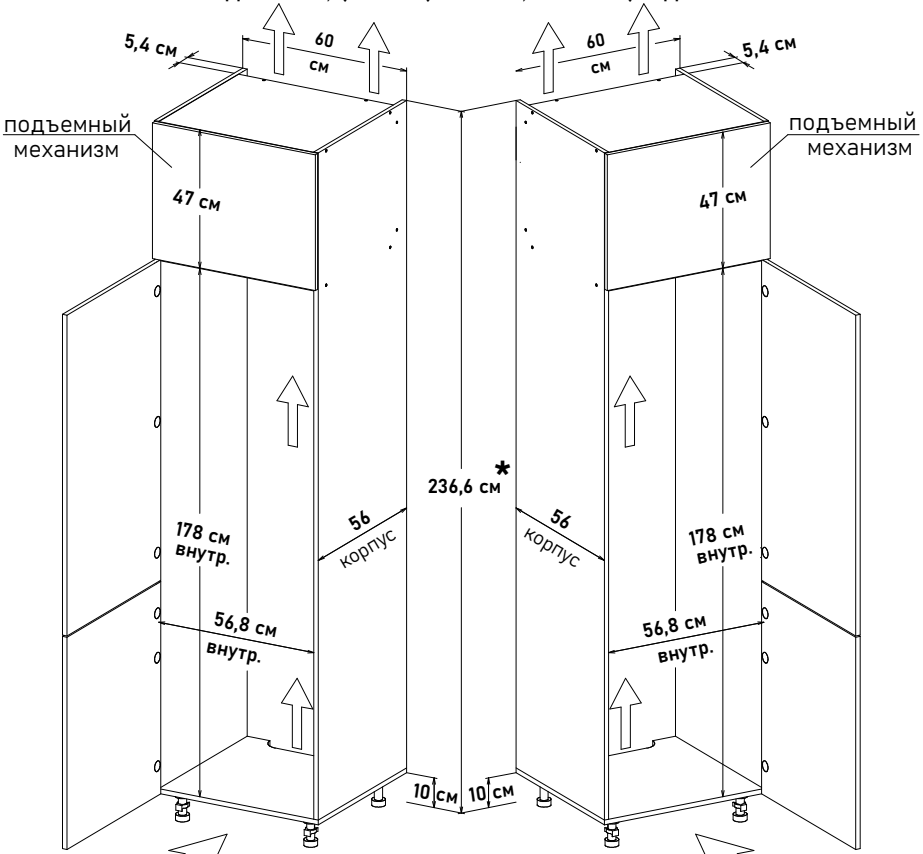

Шкаф под встр. холод. - 1780, глубина 56 см, под 92 навесные

Встаиваемый холодильник, (ШхВхГ) 60x236,6x56 см (Подъемный мех-м Free Flap 1.5)

HL10131 (открытие левое) Внимание установите в цоколь вентиляционную решетку

HR10131 (открытие правое) Внимание установите в цоколь вентиляционную решетку

60 см - 15198 руб/шт

60 см - 15198 руб/шт