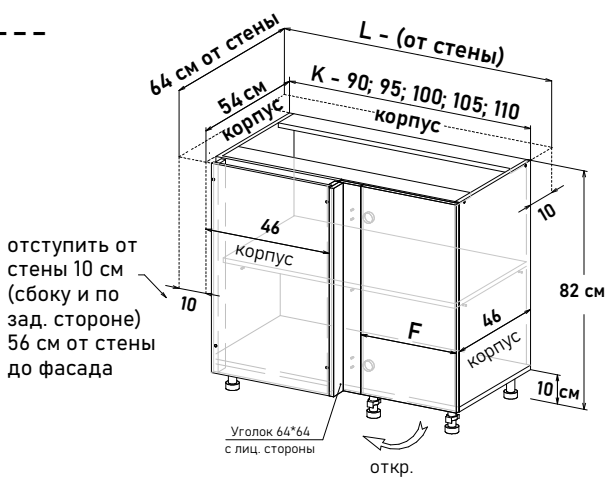

отступить от стены 10 см (сбоку и по зад. стороне) 56 см от стены до фасада