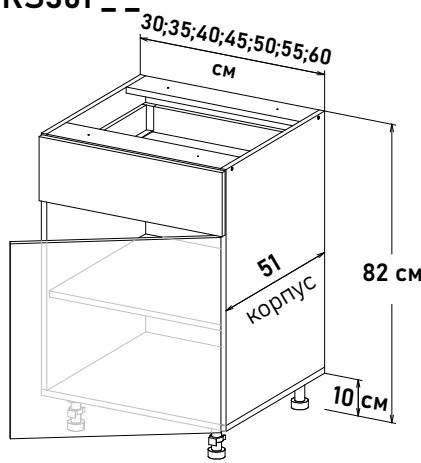

Ширина
30 см - 5675 руб/шт ☐
35 см - 5916 руб/шт ☐
40 см - 6218 руб/шт ☐
45 см - 6521 руб/шт ☐
50 см - 6762 руб/шт ☐
55 см - 7064 руб/шт ☐
60 см - 7547 руб/шт ☐

Шкаф напольный, с полкой, открывание правое, с выд-ым ящиком SB18 L500
RS361 _ _