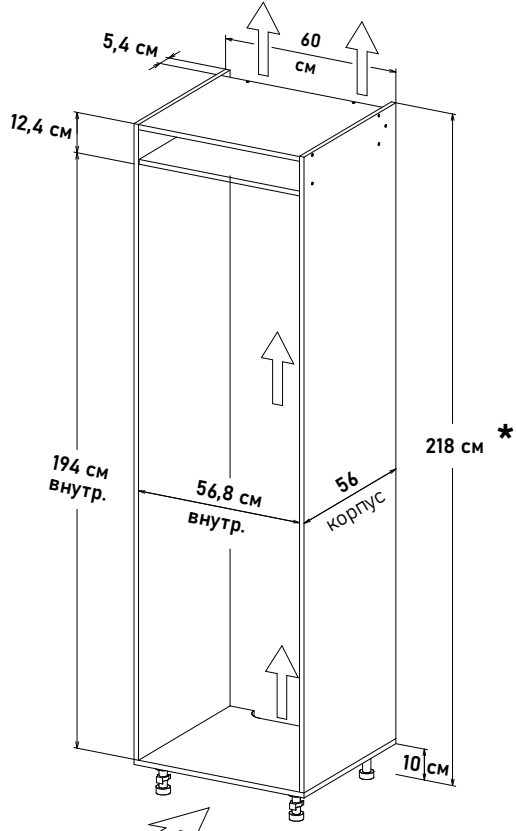

Встраиваемый холодильник, с жестким креплением фасадов, (ШхВхГ) 60x218x56 см 12201

Н012201