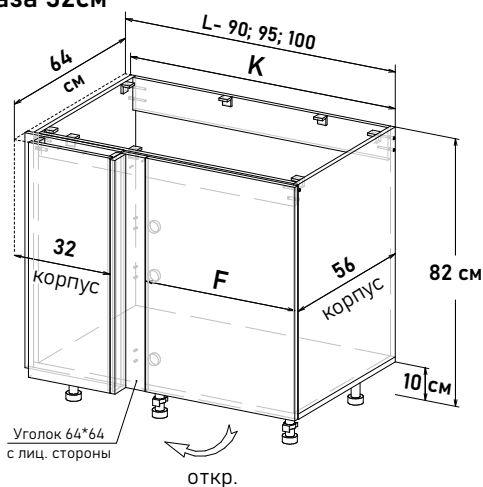

Ширина

90 см - 6641 руб/шт ☐

95 см - 6907 руб/шт ☐

100 см - 7076 руб/шт ☐

Артикул	L общая ширина	K ширина короба	F ширина фасада
UL40090	90	88	49,6
UL40095	95	93	54,6
UL40100	100	98	59,6

Шкаф напольный угловой, правый, под мойку, открывание правое (без задней стенки)

ВНИМАНИЕ, справа база 32 см

UR40 ---