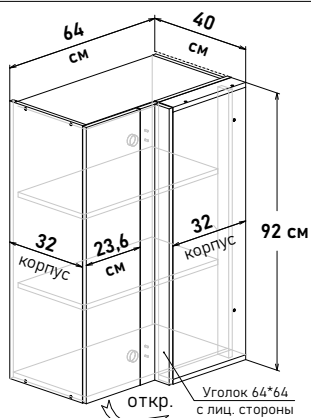

Угловые, навесные глубина 32 см высота 92 см

Угловые напольные, с полкой, глубина 56 см
(примеры расстановки на стр. 39-40)

БОЯРД УФА

Шкаф навесной угловой, левый, с полками, открывание правое

UL59064