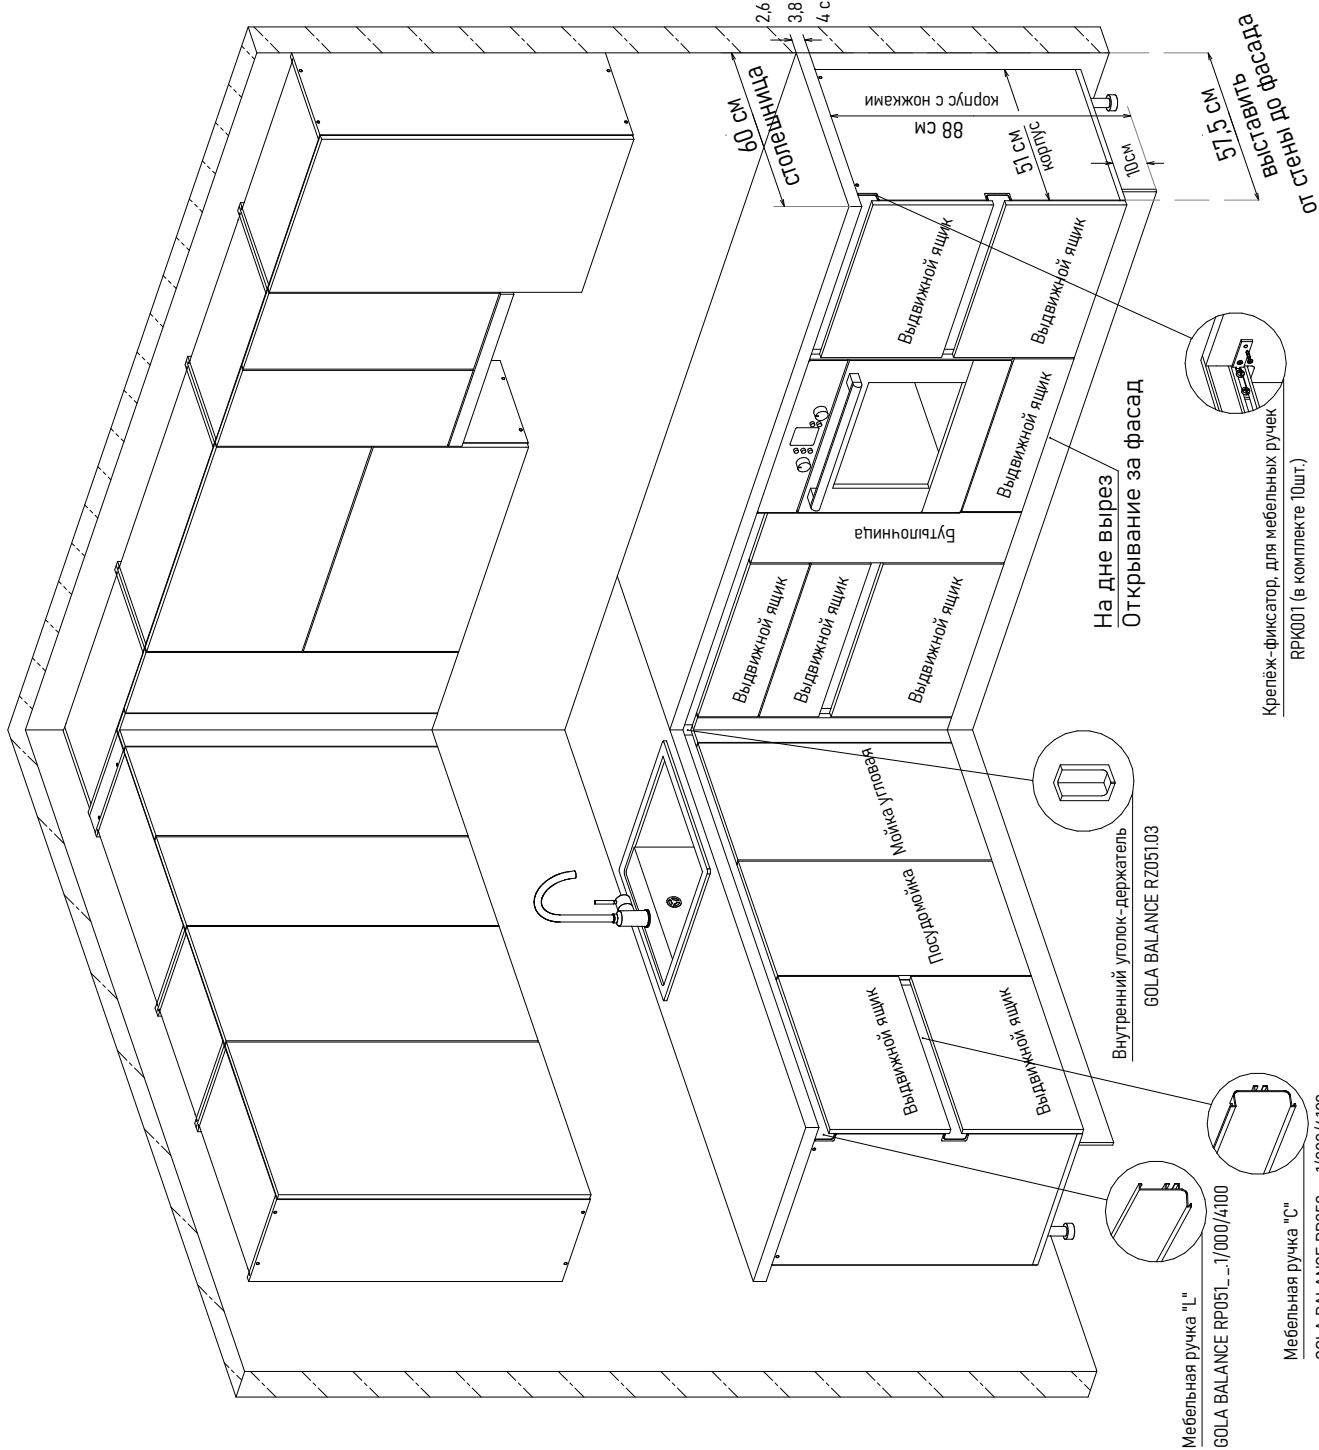

\* Внимание, фальш-уголок у напольных 49x49 мм, у навесных 64\*64 мм, с лиц. стороны

\* Профиль, заглушки, крепеж под gola ручку, приобретается отдельно

**Приобретается отдельно:**

	Мебельная ручка "L" GOLA BALANCE RP051_...1/000/4100
	Мебельная ручка "С" GOLA BALANCE RP050_...1/000/4100
	Крепёж-фиксатор для мебельных ручек RPK001 (в комплекте 10шт.)
	Заглушки для мебельных ручек "L" - RZ051, "С" - RZ050
	Внутренний уголок-держатель GOLA BALANCE RZ051.03