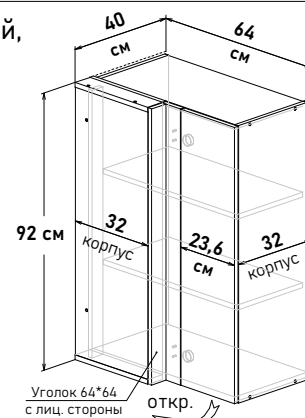

Угловые, навесные глубина 32 см высота 92 см

Угловые напольные, с полкой, глубина 56 см
(примеры расстановки на стр. 39-40)

БОЯРД УФА

Шкаф навесной угловой, левый, с полками, открывание правое

UL59064

Ширина

64 см - 7137 руб/шт ☐

Шкаф напольный угловой, левый, с полкой, открывание левое (не под мойку)

LU10 ---

Ширина

100 см - 7366 руб/шт ☐

105 см - 7608 руб/шт ☐

110 см - 7849 руб/шт ☐

115 см - 8331 руб/шт ☐

120 см - 8693 руб/шт ☐

Артикул	L общая ширина	K ширина короба	F ширина фасада
LU10100	100	98	35,6
LU10105	105	103	40,6
LU10110	110	108	45,6
LU10115	115	113	50,6
LU10120	120	118	55,6

Шкаф навесной угловой, правый, с полками, открывание левое

UR59064

Ширина

64 см - 7137 руб/шт ☐

Шкаф напольный угловой, правый, с полкой, открывание правое (не под мойку)

RU10 ---

Ширина

100 см - 7366 руб/шт ☐

105 см - 7608 руб/шт ☐

110 см - 7849 руб/шт ☐

115 см - 8331 руб/шт ☐

120 см - 8693 руб/шт ☐

Артикул	L общая ширина	K ширина короба	F ширина фасада
RU10100	100	98	35,6
RU10105	105	103	40,6
RU10110	110	108	45,6
RU10115	115	113	50,6
RU10120	120	118	55,6

Шкаф напольный угловой, левый, с полкой, открывание левое, правое (не под мойку)

NU10 ---

Ширина

125 см - 9297 руб/шт ☐

130 см - 9539 руб/шт ☐

Артикул	L общая ширина	K ширина короба	F ширина фасада
NU10125	125	123	30,1
NU10130	130	128	32,6

Шкаф напольный угловой, правый, с полкой, открывание левое, правое (не под мойку)

ZU10 ---

Ширина

125 см - 9297 руб/шт ☐

130 см - 9539 руб/шт ☐

Артикул	L общая ширина	K ширина короба	F ширина фасада
ZU10125	125	123	30,1
ZU10130	130	128	32,6