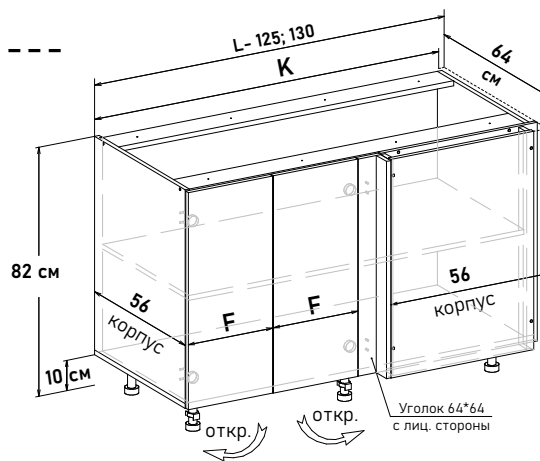

Ширина

100 см - 7366 руб/шт

105 см - 7608 руб/шт

110 см - 7849 руб/шт

115 см - 8331 руб/шт

120 см - 8693 руб/шт

Артикул	L общая ширина	K ширина короба	F ширина фасада
RU10100	100	98	35,6
RU10105	105	103	40,6
RU10110	110	108	45,6
RU10115	115	113	50,6
RU10120	120	118	55,6

Шкаф напольный угловой, правый, с полкой, открывание левое, правое (не под мойку)

ZU10 ---