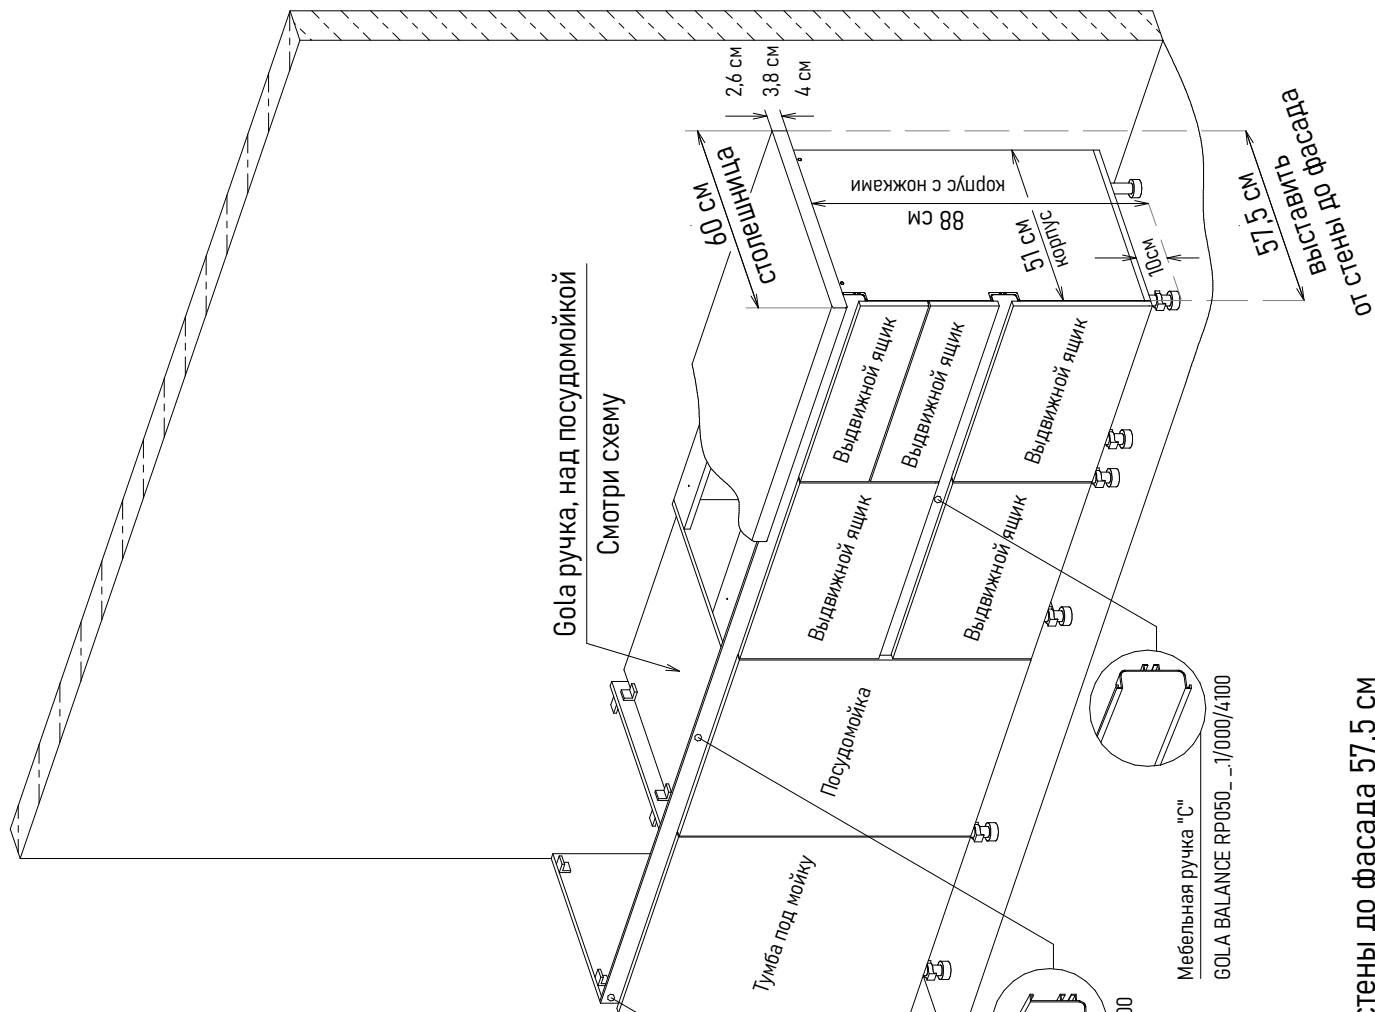

Модульная кухня, под ручку профиль Gola, наполненные

Приобретается отдельно:	Мебельная ручка "L" GOLA BALANCE RP051_.../1000/4100
	Мебельная ручка "C" GOLA BALANCE RP050_.../1000/4100
	Крепёж-фиксатор, для мебельных ручек RPK001 (в комплекте 10шт.)
	Заглушки для мебельных ручек "L" - RZ051, "C" - RZ050