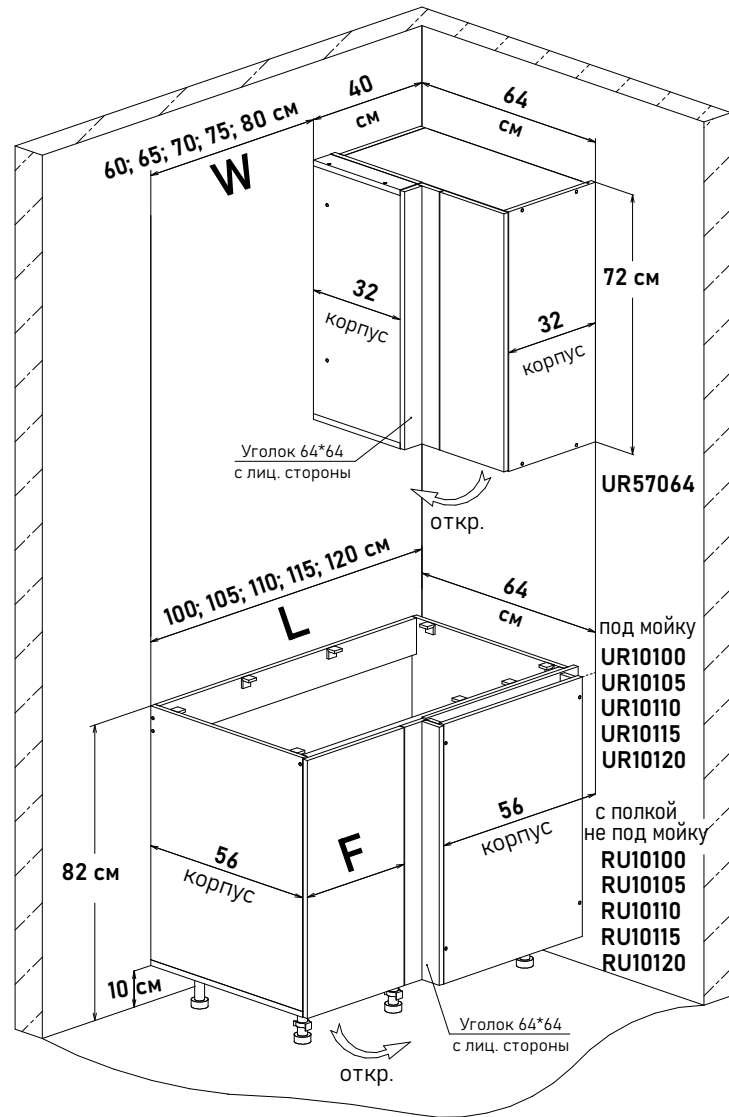

Пример, с угловыми модулями,напольные глубиной 56 см, навесные высотой 72 см

Навесной	Напольные		L	W	F
	под мойку	с полкой не под мойку			
UL57064	UL10100	LU10100	100	60	35,6
	UL10105	LU10105	105	65	40,6
	UL10110	LU10110	110	70	45,6
	UL10115	LU10115	115	75	50,6
	UL10120	LU10120	120	80	55,6

Навесной	Напольные		L	W	F
	под мойку	с полкой не под мойку			
UR57064	UR10100	RU10100	100	60	35,6
	UR10105	RU10105	105	65	40,6
	UR10110	RU10110	110	70	45,6
	UR10115	RU10115	115	75	50,6
	UR10120	RU10120	120	80	55,6