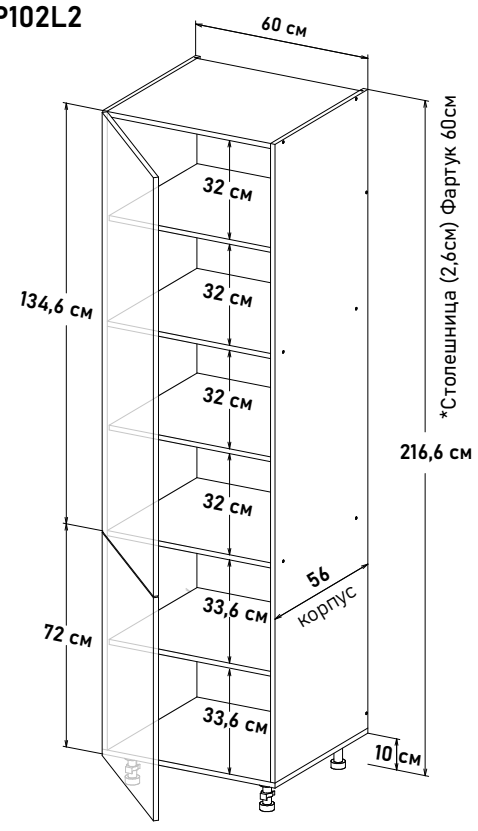

Пенал с закрытыми полками,
откр.левое
PP102L2

Ширина
60 см - 14996 руб/шт