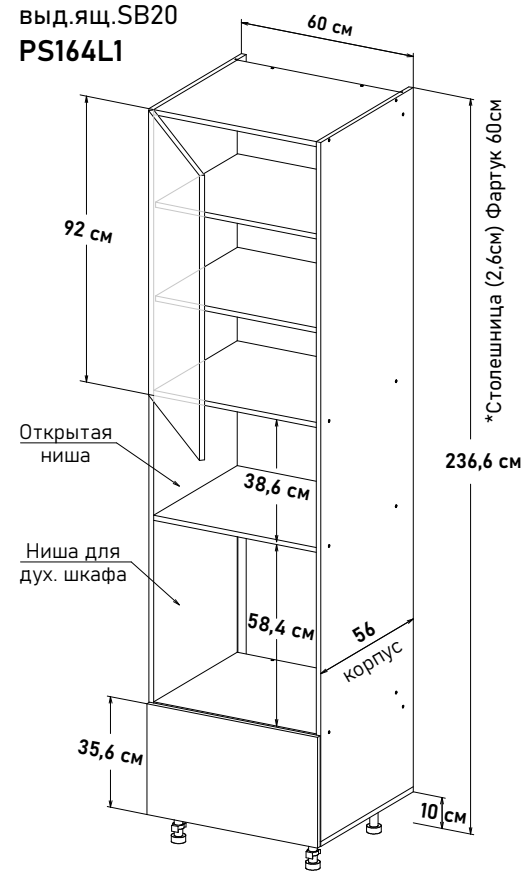

Пенал под дух.шк. откр. левое, вид.ящ. SB20 PS164L1

Ширина
60 см - 15226 руб/шт

Ширина
60 см - 15226 руб/шт

Ширина
60 см - 15226 руб/шт