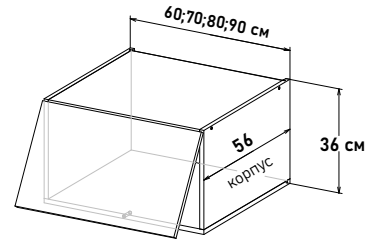

Ширина

60 см - 4842 руб/шт ☐

70 см - 6147 руб/шт ☐

80 см - 6775 руб/шт ☐

90 см - 7341 руб/шт ☐

Артикул	L общая ширина	F ширина фасада
GF10160	60	59,6
GF10170	70	69,6
GF10180	80	79,6
GF10190	90	89,6

Шкаф навесной, с подъемным механизмом Free Flap 1.5, (PUSH-отталкиватель)

GF111 _ _