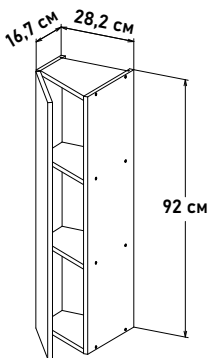

Боковина 16,7 см фасадная
без фрезеровки по пласти

Ширина

- 28,2 см - 5723 руб/шт ☐

Шкаф навесной, скошенный,
с полками, открывание правое,
(Угол 30 градусов)
SR59282