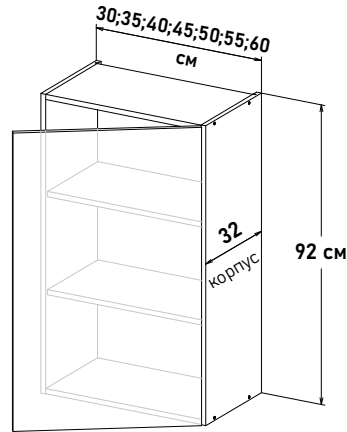

Ширина

15 см - 3260 руб/шт	☐
20 см - 3563 руб/шт	☐
25 см - 3925 руб/шт	☐
30 см - 4154 руб/шт	☐
35 см - 4408 руб/шт	☐
40 см - 4818 руб/шт	☐
45 см - 5035 руб/шт	☐
50 см - 5616 руб/шт	☐
55 см - 5941 руб/шт	☐
60 см - 6206 руб/шт	☐

Шкаф навесной, с полками, открывание левое, правое

NP590 __