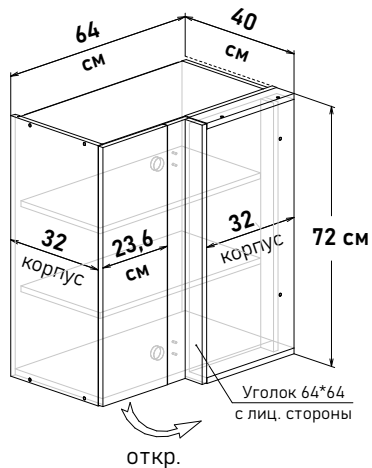

Угловые, навесные глубина 32 см высота 72 см

Угловые напольные, под мойку, глубина 56 см

(примеры расстановки на стр. 24-25)

БОЯРД УФА

Шкаф навесной угловой, левый, с полками, открывание правое

UL57064