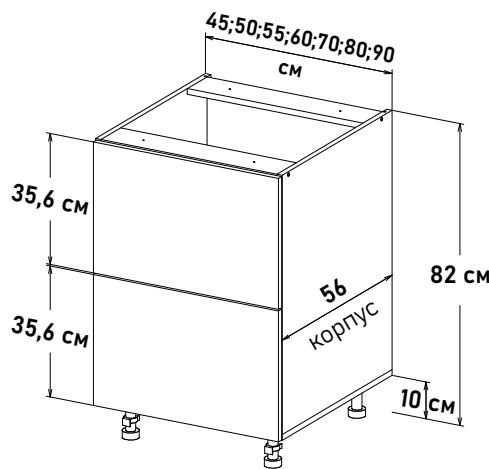

Напольные, глубиной 56 см

Шкаф напольный, с выд-ми
ящиками SB18-18-20 L500
YS163 __

Шкаф напольный, с выд-ми
ящиками SB20-20 L500
YS162 __

Шкаф напольный, под посудо-
сушителем, выд.ящик SB20 L500
(Посудосушитель, приобретается
отдельно)
SS162 __

Ширина

- 30 см - 10325 руб/шт ☐
- 35 см - 10626 руб/шт ☐
- 40 см - 10927 руб/шт ☐
- 45 см - 11277 руб/шт ☐
- 50 см - 11628 руб/шт ☐
- 55 см - 11967 руб/шт ☐
- 60 см - 12340 руб/шт ☐
- 65 см - 12860 руб/шт ☐
- 70 см - 13174 руб/шт ☐
- 75 см - 13523 руб/шт ☐
- 80 см - 14079 руб/шт ☐
- 85 см - 14489 руб/шт ☐
- 90 см - 14889 руб/шт ☐

Ширина

- 30 см - 9117 руб/шт ☐
- 35 см - 9418 руб/шт ☐
- 40 см - 9721 руб/шт ☐
- 45 см - 9974 руб/шт ☐
- 50 см - 10311 руб/шт ☐
- 55 см - 10590 руб/шт ☐
- 60 см - 10953 руб/шт ☐
- 65 см - 11410 руб/шт ☐
- 70 см - 11785 руб/шт ☐
- 75 см - 12142 руб/шт ☐
- 80 см - 12594 руб/шт ☐
- 85 см - 12980 руб/шт ☐
- 90 см - 13319 руб/шт ☐

Ширина

- 60 см - 7789 руб/шт ☐
- 80 см - 9359 руб/шт ☐
- 90 см - 10022 руб/шт ☐