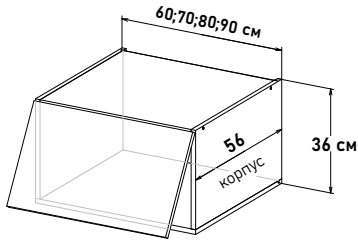

Навесные 36 (3-ий уровень)

Шкаф навесной, с подъемным механизмом Free Flap 1.5 (открывание с ручкой)

GF101 _ _