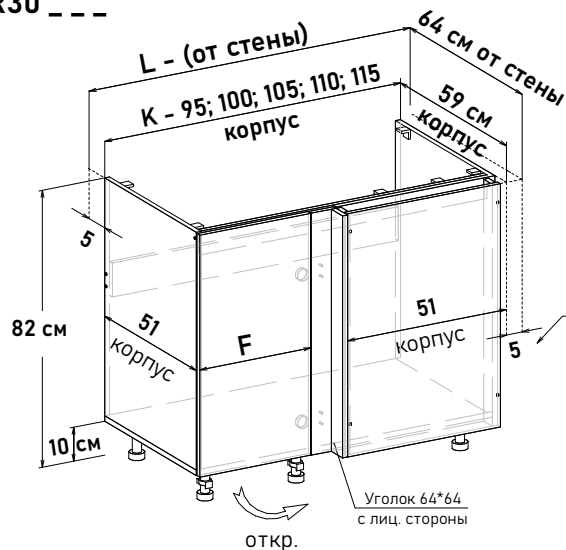

Ширина

95 см - 6158 руб/шт ☐

100 см - 6399 руб/шт ☐

105 см - 6641 руб/шт ☐

110 см - 7004 руб/шт ☐

115 см - 7245 руб/шт ☐

Артикул	L ширина от стены	K ширина короба	F ширина фасада
UL30095	100	95	35,6
UL30100	105	100	40,6
UL30105	110	105	45,6
UL30110	115	110	50,6
UL30115	120	115	55,6

Шкаф напольный угловой, правый, под мойку, открывание правое (без задней стенки)

UR30 _ _ _

отступить от стены 5 см (сбоку и по зад. стороне) 56 см от стены до фасада