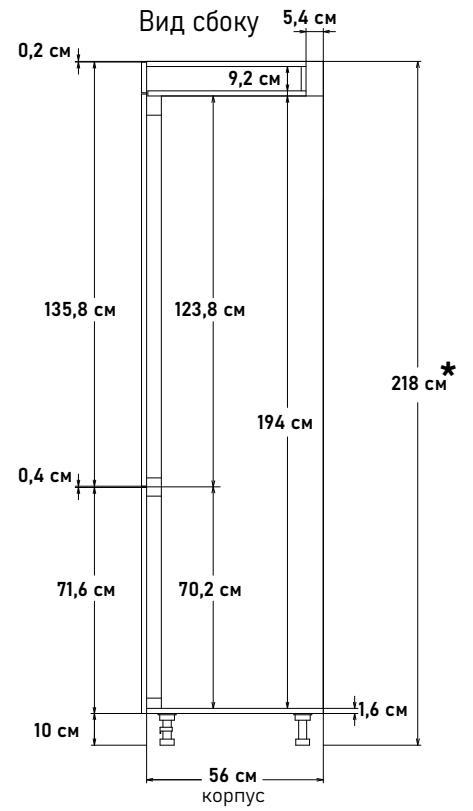

HL12201

(открытие левое)

60 см - 12838 руб/шт

HR12201

(открытие правое)

60 см - 12838 руб/шт

★ Высота пенала = напольные короба 82см + столешница 2,6 (4) см + фартук 60см + навесные короба 72см