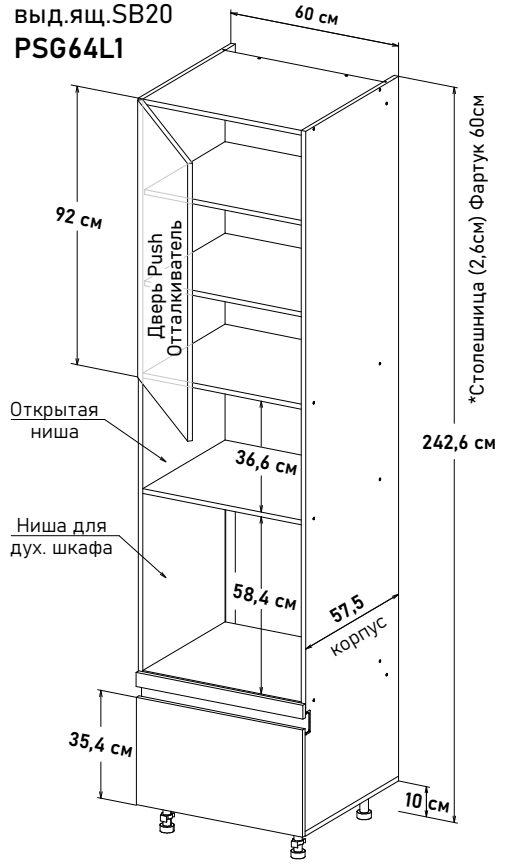

Gola Пенал под дух.шк. откр. левое, вид.ящ. SB20
PSG64L1

Ширина
60 см - 16295 руб/шт ☐