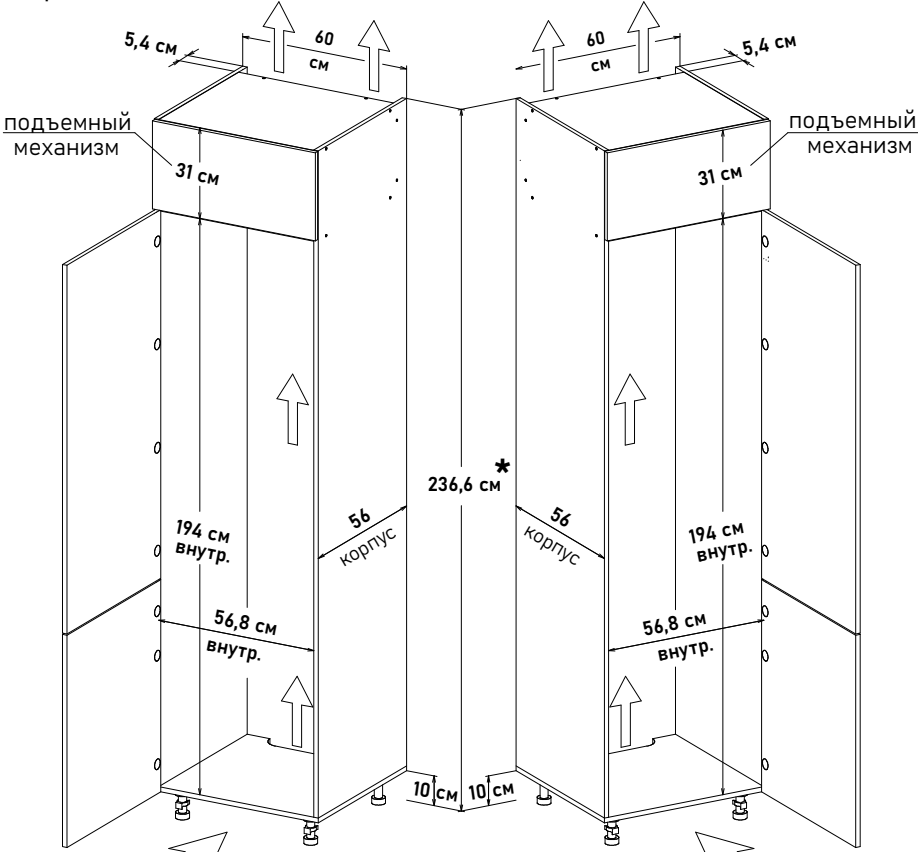

HR12131
(открытие правое)

Шкаф под встр. холод. - 1940, глубина 56 см, под 92 навесные

Встраиваемый холодильник, (ШхВхГ) 60x236,6x56 см 12131 (Подъемный мех-м Free Flap 1.5)

HL12131
(открытие левое)