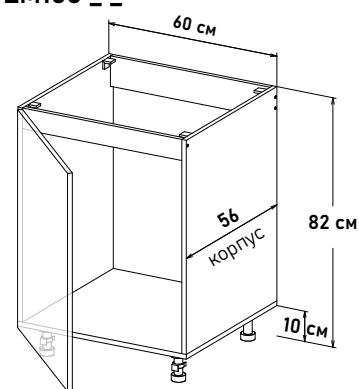

Шкаф напольный, с полкой  
открывание правое

RP100 \_\_

Ширина

- 15 см - 3080 руб/шт
- 20 см - 3321 руб/шт
- 25 см - 3563 руб/шт
- 30 см - 3780 руб/шт
- 35 см - 3936 руб/шт
- 40 см - 4202 руб/шт
- 45 см - 4467 руб/шт
- 50 см - 4709 руб/шт
- 55 см - 4939 руб/шт
- 60 см - 5470 руб/шт

Шкаф напольный, с полкой  
открывание левое, правое

NP100 \_\_

Ширина

- 60 см - 5663 руб/шт
- 65 см - 5935 руб/шт
- 70 см - 6206 руб/шт
- 75 см - 6460 руб/шт
- 80 см - 6931 руб/шт
- 85 см - 7366 руб/шт
- 90 см - 7571 руб/шт

Шкаф напольный, под мойку  
открывание левое

(без задней стенки)

LM100 \_\_

Ширина

- 50 см - 4287 руб/шт
- 55 см - 4529 руб/шт
- 60 см - 4902 руб/шт

Шкаф напольный, под мойку  
открывание правое

(без задней стенки)