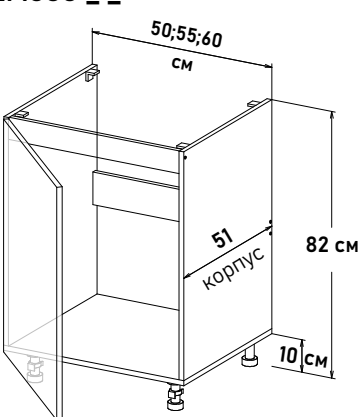

1. **Ширина**
2. 60 см - 5481 руб/шт ☐
   - 65 см - 5735 руб/шт ☐
   - 70 см - 5990 руб/шт ☐
   - 75 см - 6218 руб/шт ☐
   - 80 см - 6521 руб/шт ☐
   - 85 см - 6823 руб/шт ☐
   - 90 см - 7064 руб/шт ☐

Шкаф напольный, под мойку
открытие левое
(без задней стенки)

LM300 _ _

1. **Ширина**
2. 50 см - 4239 руб/шт ☐
   - 55 см - 4419 руб/шт ☐
   - 60 см - 4853 руб/шт ☐

Шкаф напольный, под мойку
открытие правое
(без задней стенки)

RM300 _ _