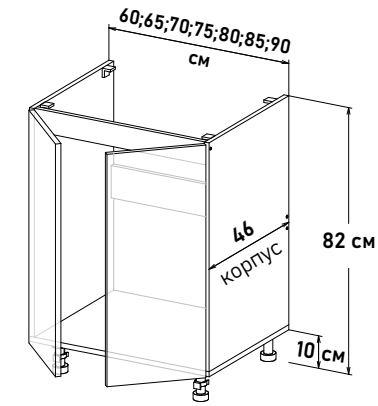

Ширина

60 см - 5012 руб/шт	☐
65 см - 5192 руб/шт	☐
70 см - 5433 руб/шт	☐
75 см - 5640 руб/шт	☐
80 см - 5881 руб/шт	☐
85 см - 6109 руб/шт	☐
90 см - 6399 руб/шт	☐