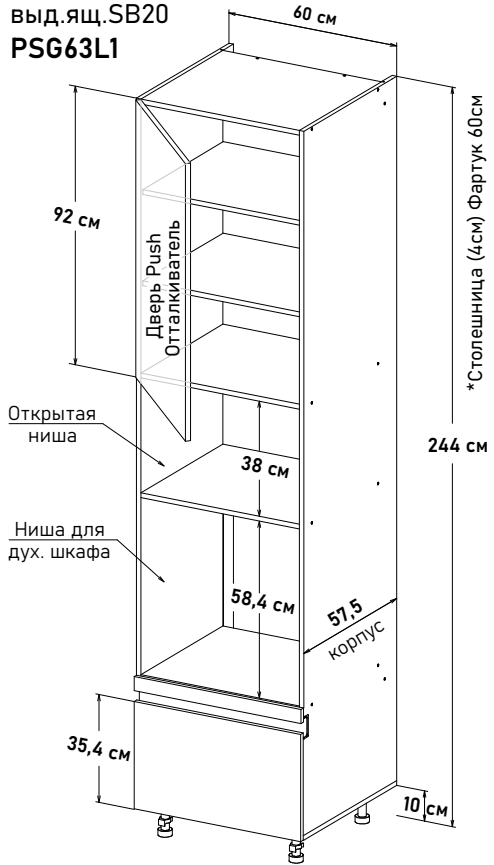

Пеналы, под профиль ручку Gola, глубиной 57,5 см, под 92 навесные

Gola Пенал под дух.шк. откр. левое, вид.ящ. SB20
PSG63L1

Ширина
60 см - 16295 руб/шт ☐