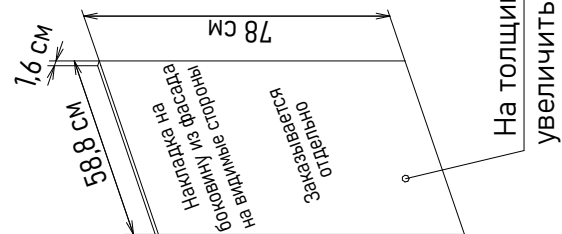

Схема, установки gola ручки, над посудомойкой
Вид сбоку