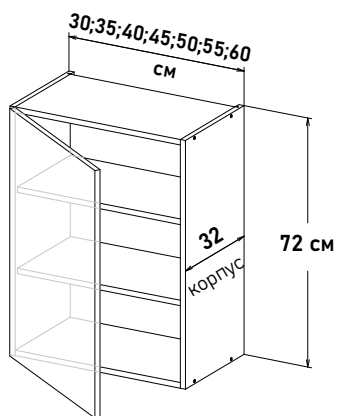

# Навесные, высота 72 см

Шкаф навесной, с полками, открывание левое

LP570 \_\_

Шкаф навесной, с полками, открывание правое

RP570 \_\_

Шкаф навесной, с полками, открывание левое, правое

NP570 \_\_