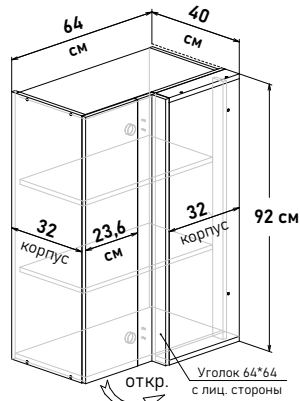

Шкаф навесной угловой, левый, с полками, открывание правое

UL59064

Ширина

64 см - 7137 руб/шт

Шкаф напольный угловой, левый, с полкой, открывание левое (не под мойку)

LU30 \_ \_ \_

отступить от стены 5 см (сбоку и по зад. стороне) 56 см от стены до фасада