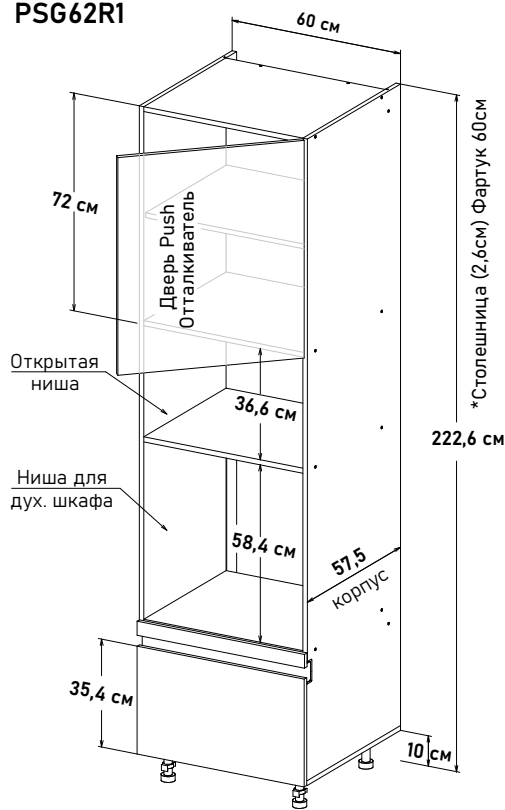

Gola Пенал под дух.шк. откр. правое, вид.ящ. SB20
PSG62R1

Ширина
60 см - 15320 руб/шт

* Высота пенала = напольные коробка 88см + столешница + фартук 60см + навесные коробка 72см

* Профиль, заглушки, крепеж под gola ручку, приобретается отдельно