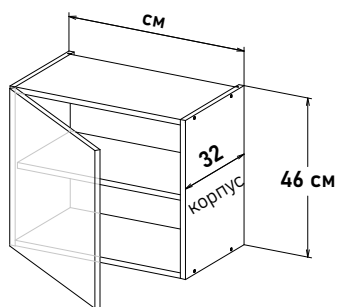

Навесные, высота 46 см

Шкаф навесной, с полкой, открывание левое LP540 _ _