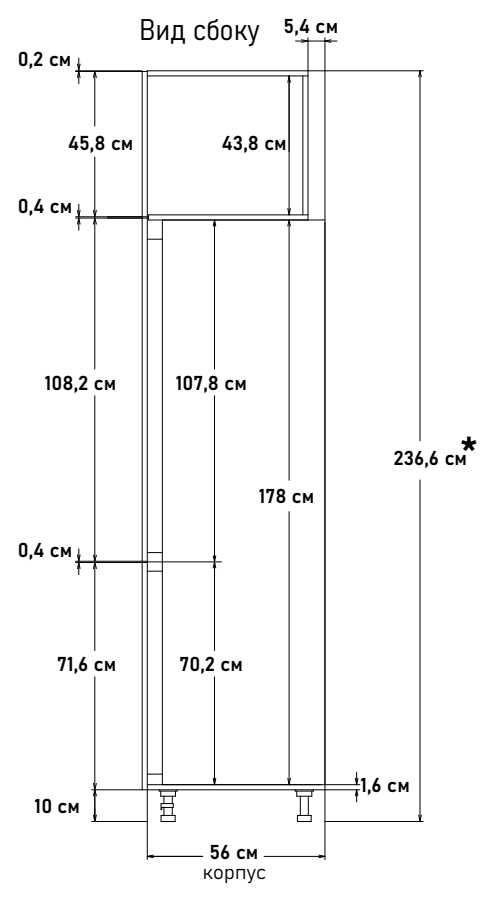

Шкаф под встр. холод. - 1780, глубина 56 см, под 92 навесные

Встраиваемый холодильник, с жестким креплением фасадов, (ШхВхГ) 60x236,6x56 см (Подъемный мех-м Free Flap 1.5)

Н010131

Ширина
60 см - 13505 руб/шт ☐

Внимание, установите в цоколь вентиляционную решетку