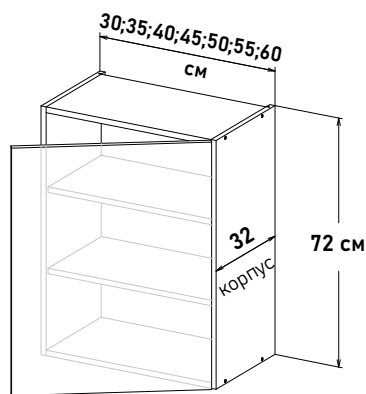

# Навесные, высота 72 см

Шкаф навесной, с полками, открывание левое

LP570 \_\_

Шкаф навесной, с полками, открывание правое

RP570 \_\_

Шкаф навесной, с полками, открывание левое, правое

NP570 \_\_