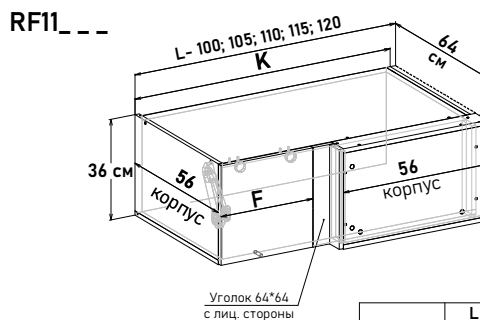

Ширина

Ширина	Артикул	L общая ширина	F ширина фасада	K ширина короба
100 см - 7849 руб/шт	RF11100	100	35,6	98
105 см - 7994 руб/шт	RF11105	105	40,6	103
110 см - 8091 руб/шт	RF11110	110	45,6	108
115 см - 8259 руб/шт	RF11115	115	50,6	113
120 см - 8452 руб/шт	RF11120	120	55,6	118