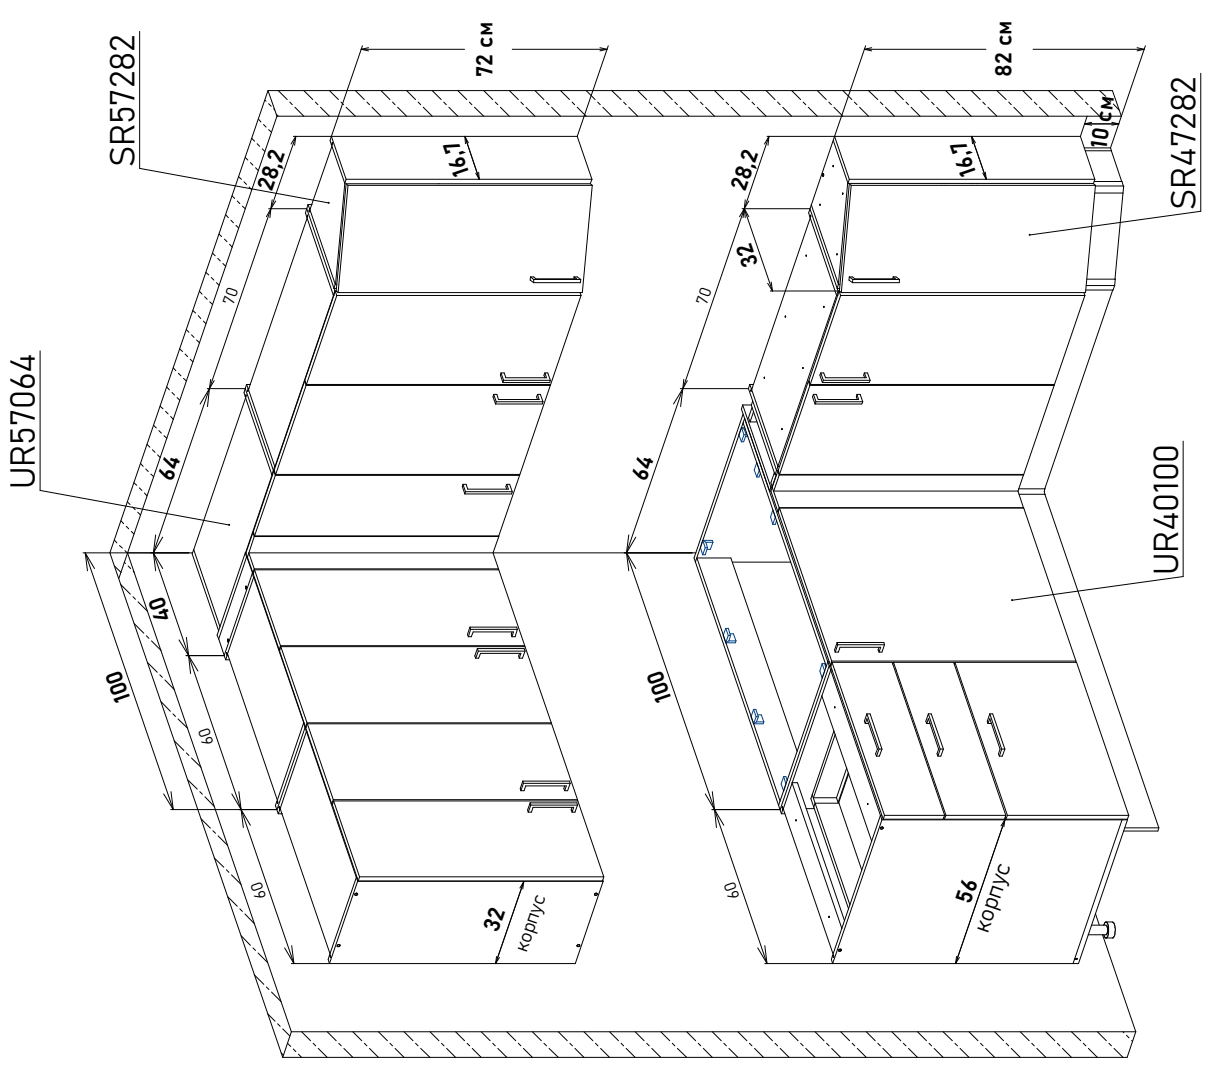

Пример, с угловыми модулями, навесные 72, с примыкающей напольной базой 32см (глубина)