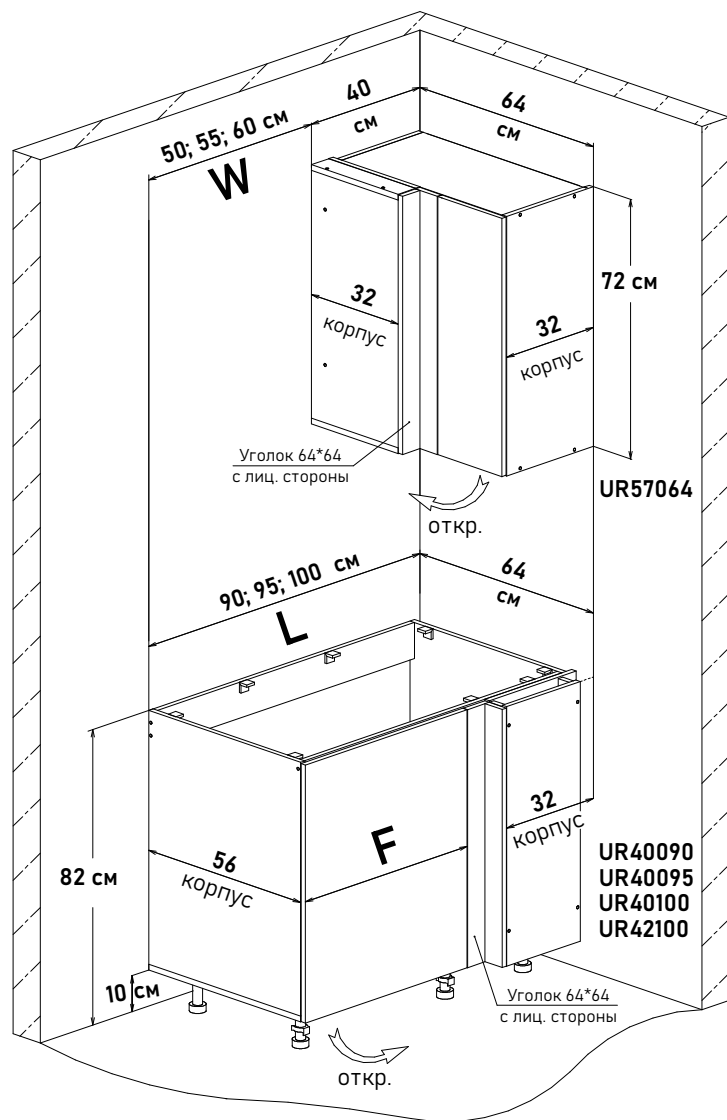

Модульная кухня, пример расстановки,  
 угловых модулей навесные 72 см  
 с примыкающей напольной базой 32см (глубина)

БОЯРД УФА

Навесной	Напольный	L	W	F
UL57064	UL40090	90	50	49,6
	UL40095	95	55	54,6
	UL40100	100	60	59,6
	UL42100	100	60	59,6