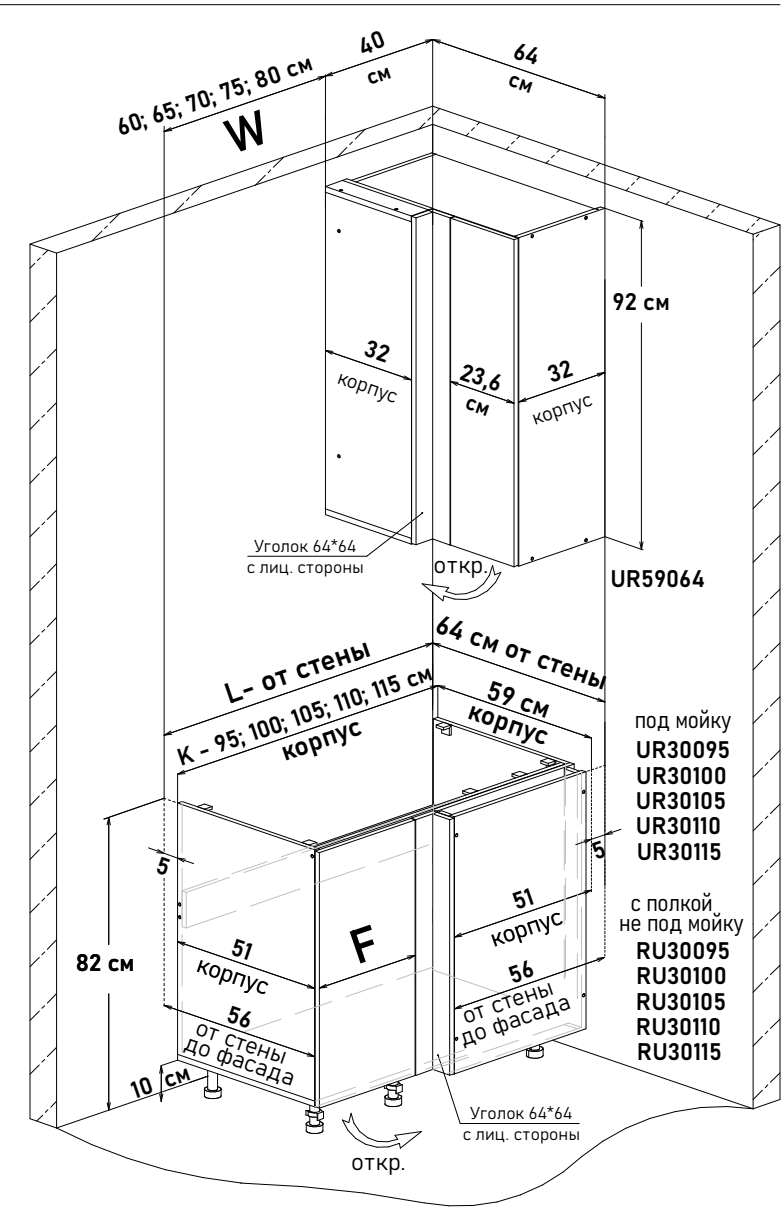

ZU30 \_ \_ \_

отступить от стены 5 см (сбоку и по зад. стороне) 56 см от стены до фасада

Ширина

120 см - 8633 руб/шт

125 см - 8996 руб/шт

Артикул	L ширина от стены	K ширина короба	F ширина фасада
ZU30120	125	120	30,1
ZU30125	130	130	32,6