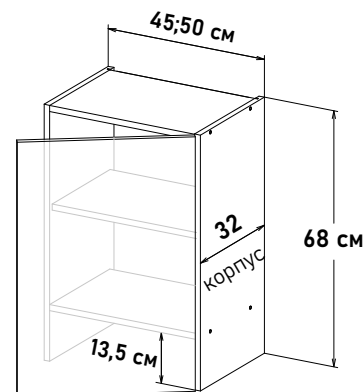

Навесные, высота 92 см

Шкаф навесной, под вытяжку телескопическую, с полкой, открывание левое, правое, VN59160

Ширина

60 см - 5144 руб/шт

Шкаф навесной, под вытяжку телескопическую, с полкой, открывание левое, VL591 __

Ширина

45 см - 4106 руб/шт

50 см - 4347 руб/шт

Шкаф навесной, под вытяжку телескопическую, с полкой, открывание правое, VR591 __

Ширина

45 см - 4106 руб/шт

50 см - 4347 руб/шт

Шкаф навесной, бутылочница, (Бутылочница-корзина, приобретается отдельно) B059015

Ширина

15 см - 2597 руб/шт

Шкаф навесной, с подъемным механизмом Free Flap 1.5

GF512 __

Ширина

50 см - 4589 руб/шт

55 см - 4770 руб/шт

60 см - 4950 руб/шт

65 см - 5834 руб/шт

70 см - 6195 руб/шт

75 см - 6537 руб/шт

80 см - 6980 руб/шт

85 см - 7213 руб/шт

90 см - 7499 руб/шт

Шкаф навесной, с подъемным механизмом Free Flap 1.5 два фасада

GF522 __

Ширина

50 см - 8150 руб/шт

55 см - 8452 руб/шт

60 см - 8730 руб/шт

65 см - 10610 руб/шт

70 см - 11303 руб/шт

75 см - 11576 руб/шт

80 см - 12317 руб/шт

85 см - 12873 руб/шт

90 см - 13402 руб/шт