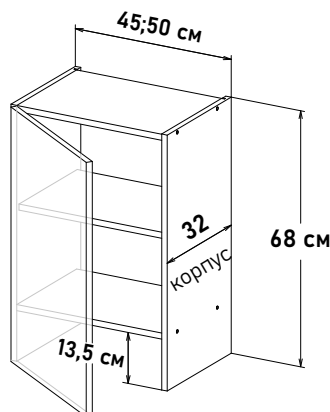

## Навесные, высота 92 см

Шкаф навесной, под вытяжку телескопическую, с полкой, открывание левое, правое, VN59160

Ширина

60 см - 5144 руб/шт

Шкаф навесной, под вытяжку телескопическую, с полкой, открывание левое, VL591 \_\_