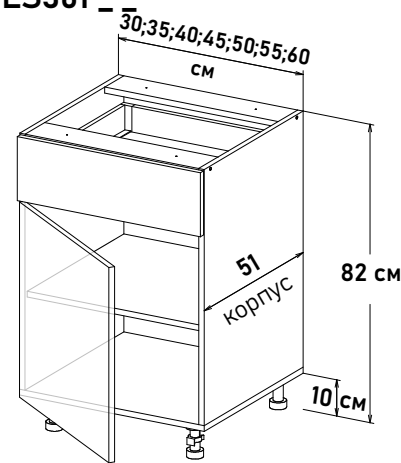

Ширина п/м
45 см - 1851 руб/шт ☐
60 см - 2487 руб/шт ☐

Шкаф напольный, с полкой, открывание левое, с выд-ым ящиком SB18 L500
LS361 _ _