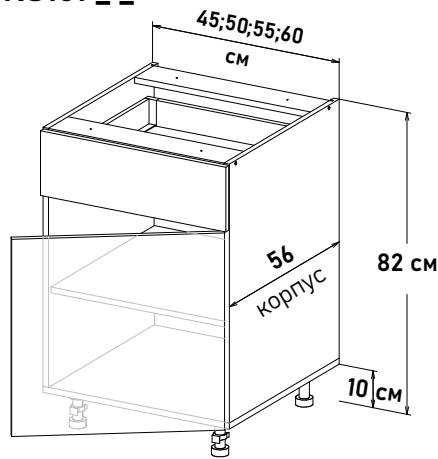

**Ширина**  
 15 см - 2295 руб/шт   
 20 см - 2573 руб/шт   
 30 см - 3080 руб/шт

Фасад для посудомоечной машины (фасад, без корпуса)  
**PM000 \_ \_**

**Ширина п/м**  
 45 см - 1851 руб/шт   
 60 см - 2487 руб/шт

Шкаф напольный, с полкой, открывание левое, с выд-ым ящиком SB18 L500  
**LS161 \_ \_**

**Ширина**  
 30 см - 5856 руб/шт   
 35 см - 6158 руб/шт   
 40 см - 6399 руб/шт   
 45 см - 6665 руб/шт   
 50 см - 6967 руб/шт   
 55 см - 7245 руб/шт   
 60 см - 7776 руб/шт

Шкаф напольный, с полкой, открывание правое, с выд-ым ящиком SB18 L500  
**RS161 \_ \_**

**Ширина**  
 30 см - 5856 руб/шт   
 35 см - 6158 руб/шт   
 40 см - 6399 руб/шт   
 45 см - 6665 руб/шт   
 50 см - 6967 руб/шт   
 55 см - 7245 руб/шт   
 60 см - 7776 руб/шт