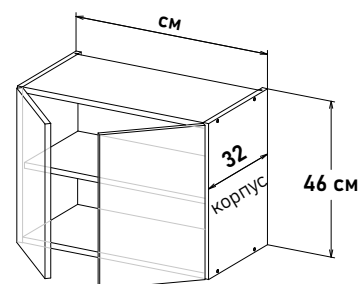

# Навесные, высота 46 см

Шкаф навесной, с полкой, открывание левое LP540 \_ \_

Шкаф навесной, с полкой, открывание правое RP540 \_ \_

Шкаф навесной, с полкой, открывание левое, правое NP540 \_ \_