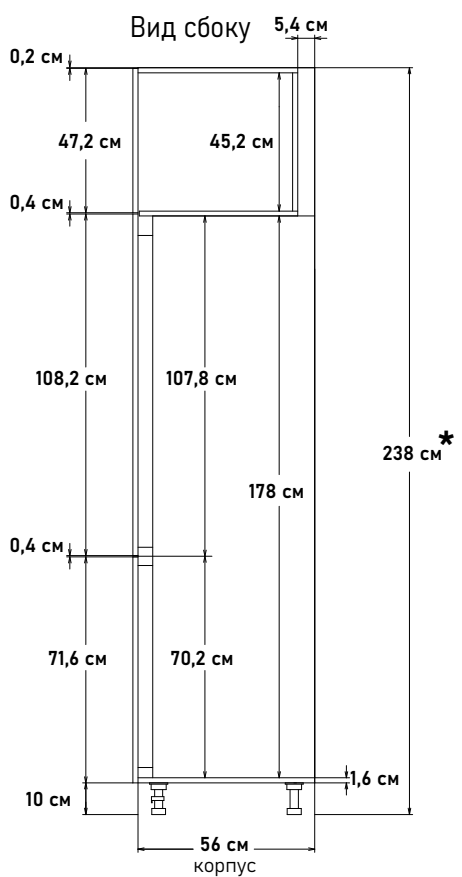

Встаиваемый холодильник, (ШхВхГ) 60x238x56 см (Подъемный мех-м Free Flap 1.5)

HL10231 (открытие левое) Внимание установите в цоколь вентиляционную решетку

HR10231 (открытие правое) Внимание установите в цоколь вентиляционную решетку

60 см - 15261 руб/шт

60 см - 15261 руб/шт

* Высота пенала = напольные короба 82см + столешница 2,6 (4) см + фартук 60см + навесные короба 92см