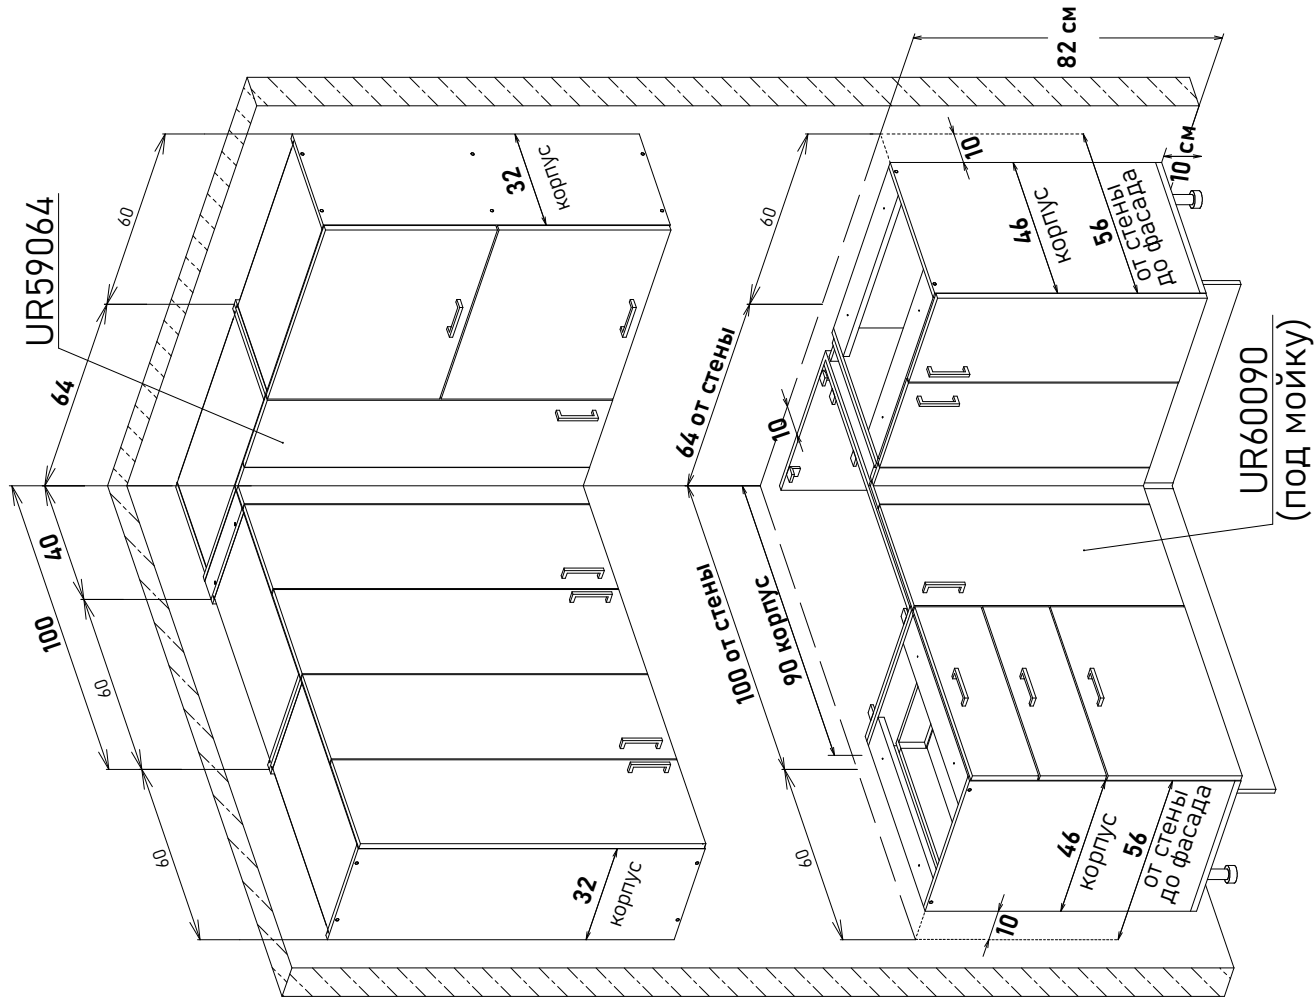

Пример, с угловыми модулями, напольные глубиной 46 см, навесные высотой 92 см