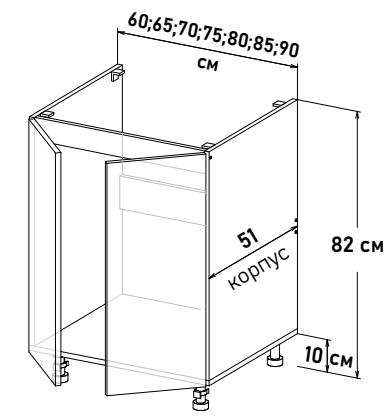

1. **Ширина**
2. 60 см - 5072 руб/шт ☐
   - 65 см - 5253 руб/шт ☐
   - 70 см - 5555 руб/шт ☐
   - 75 см - 5735 руб/шт ☐
   - 80 см - 5977 руб/шт ☐
   - 85 см - 6218 руб/шт ☐
   - 90 см - 6460 руб/шт ☐