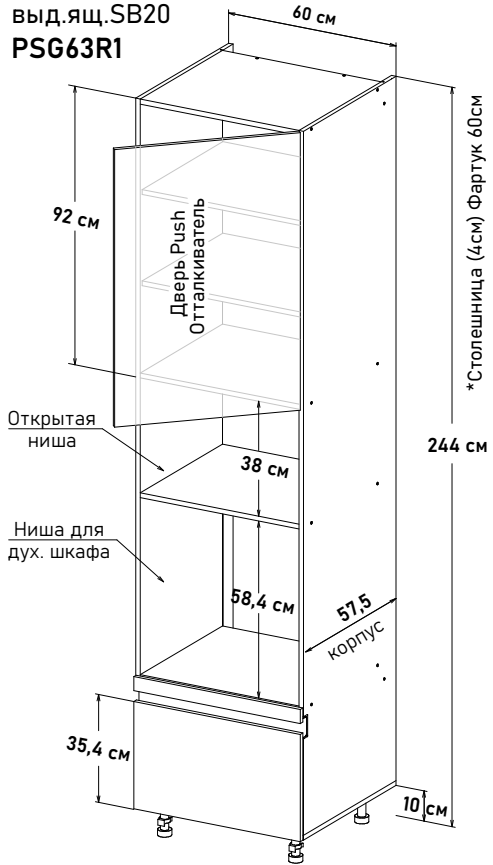

Gola Пенал под дух.шк. откр. правое, вид.ящ. SB20
PSG63R1

Ширина
60 см - 16295 руб/шт ☐