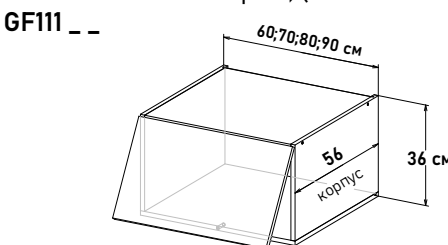

Открывание PUSH (третий уровень)

Шкаф навесной, с подъемным механизмом Free Flap 1.5, (PUSH-отталкиватель)

Ширина

Ширина	Артикул	L общая ширина	F ширина фасада
60 см - 5699 руб/шт	GF11160	60	59,6
70 см - 7004 руб/шт	GF11170	70	69,6
80 см - 7631 руб/шт	GF11180	80	79,6
90 см - 8139 руб/шт	GF11190	90	89,6

ВНИМАНИЕ 3-ИЙ УРОВЕНЬ, УСТАНАВЛИВАТЬ ПОВЕРХ ВТОРОГО УРОВНЯ!