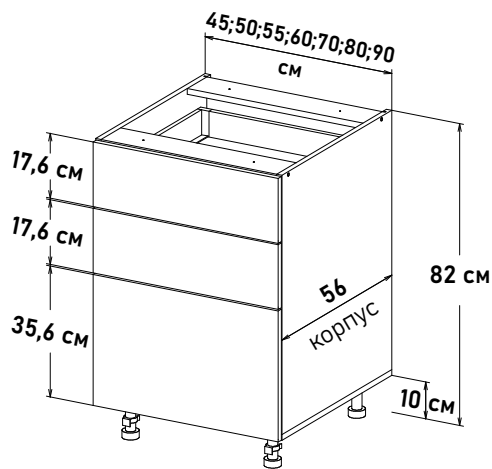

Напольные, глубиной 56 см

Шкаф напольный, с выд-ми
ящиками SB18-18-20 L500
YS163 __

Шкаф напольный, с выд-ми
ящиками SB20-20 L500
YS162 __