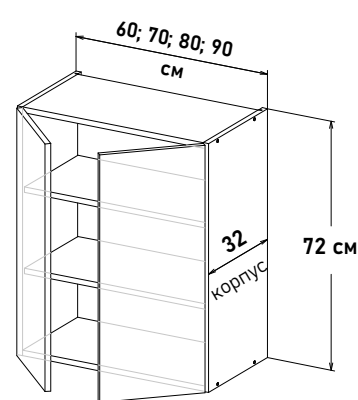

# Навесные, высота 72 см

Шкаф навесной, с полками, открывание левое

LP570 \_\_

Шкаф навесной, с полками, открывание правое

RP570 \_\_

Шкаф навесной, с полками, открывание левое, правое

NP570 \_\_