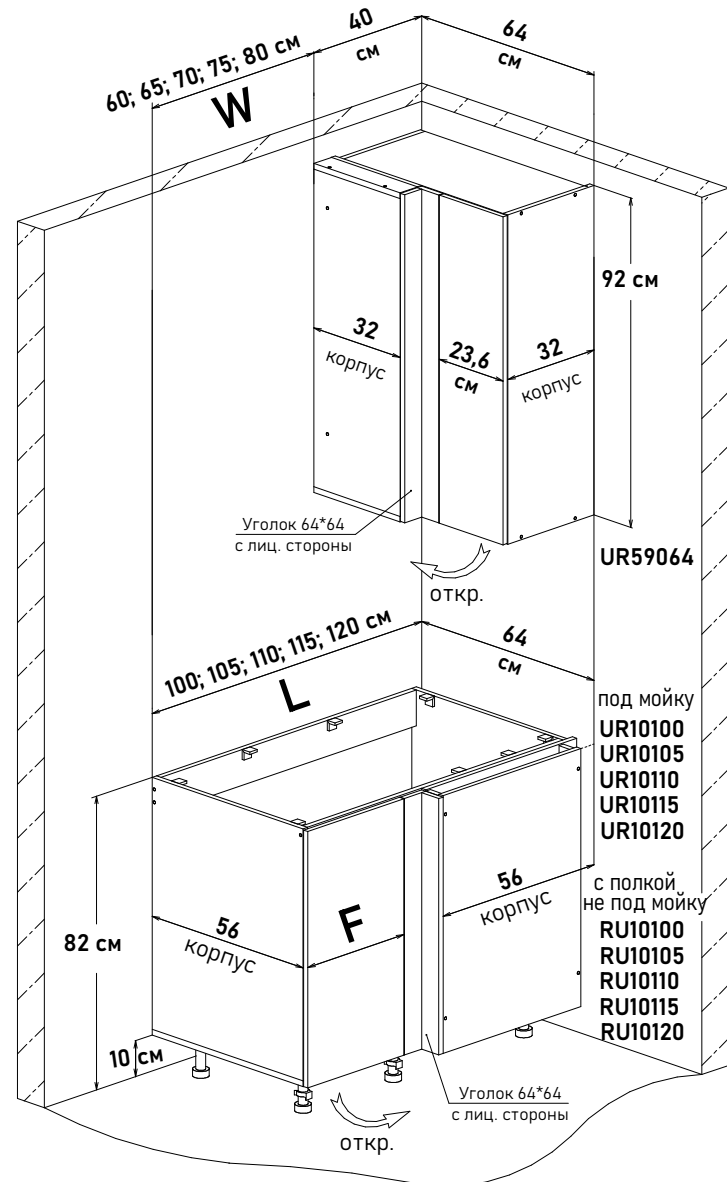

Пример, с угловыми модулями, напольные глубиной 56 см, навесные высотой 92 см

Навесной	Напольные		L	W	F
	под мойку	с полкой не под мойку			
UL59064	UL10100	LU10100	100	60	35,6
	UL10105	LU10105	105	65	40,6
	UL10110	LU10110	110	70	45,6
	UL10115	LU10115	115	75	50,6
	UL10120	LU10120	120	80	55,6

Навесной	Напольные		L	W	F
	под мойку	с полкой не под мойку			
UR59064	UR10100	RU10100	100	60	35,6
	UR10105	RU10105	105	65	40,6
	UR10110	RU10110	110	70	45,6
	UR10115	RU10115	115	75	50,6
	UR10120	RU10120	120	80	55,6