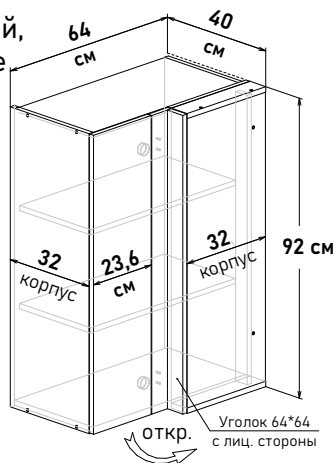

БОЯРД УФА

Шкаф навесной угловой, левый, с полками, открывание правое UL59064

Ширина

64 см - 7137 руб/шт

Шкаф навесной угловой, правый, с полками, открывание левое UR59064

Ширина

64 см - 7137 руб/шт

Шкаф напольный угловой, левый, под мойку, открывание левое (без задней стенки)