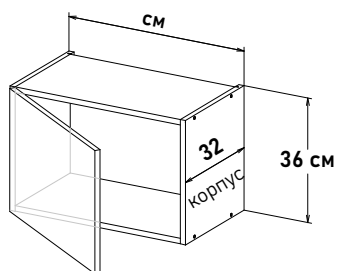

Навесные, высота 36 см

Шкаф навесной,
открывание левое
LP530 _ _