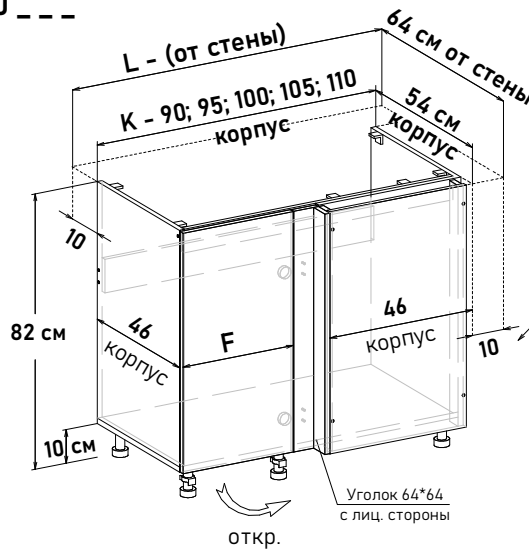

Ширина

90 см - 5977 руб/шт ☐

95 см - 6158 руб/шт ☐

100 см - 6399 руб/шт ☐

105 см - 6823 руб/шт ☐

110 см - 7064 руб/шт ☐

Артикул	L ширина от стены	K ширина короба	F ширина фасада
UL60090	100	90	35,6
UL60095	105	95	40,6
UL60100	110	100	45,6
UL60105	115	105	50,6
UL60110	120	110	55,6

Шкаф напольный угловой, правый, под мойку, открывание правое (без задней стенки)

UR60 _ _ _

отступить от стены 10 см (сбоку и по зад. стороне) 56 см от стены до фасада