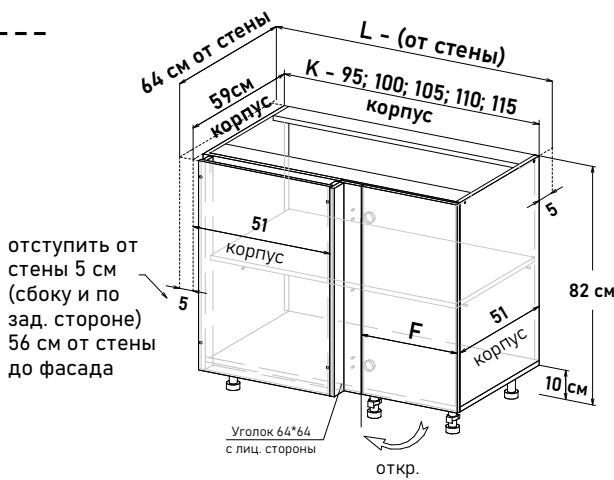

Шкаф навесной угловой, левый, с полками, открывание правое

UL59064

Ширина

64 см - 7137 руб/шт

Шкаф напольный угловой, левый, с полкой, открывание левое (не под мойку)

LU30 \_ \_ \_

отступить от стены 5 см (сбоку и по зад. стороне) 56 см от стены до фасада