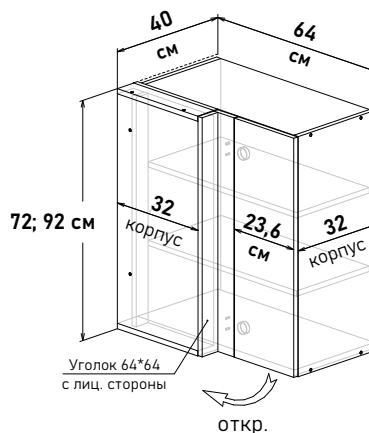

Ширина

64 см, высота 72см - 6412 руб/шт ☐

64 см, высота 92см - 7137 руб/шт ☐

Шкаф навесной угловой, правый, с полками, открывание левое
UR57064 высота 72см
UR59064 высота 92см

Ширина

64 см, высота 72см - 6412 руб/шт ☐

64 см, высота 92см - 7137 руб/шт ☐

Gola Шкаф напольный угловой, левый, под мойку, открывание левое (без задней стенки)

ULG0 _ _ _