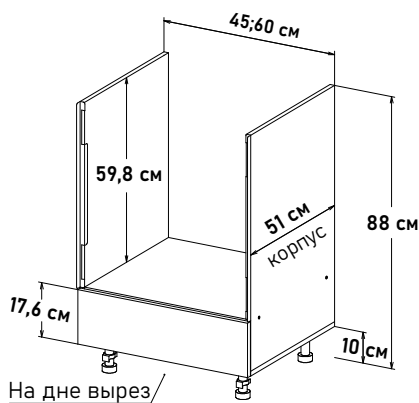

Напольные, под профиль ручки Gola, глубиной 51 см

Gola Шкаф напольный, под духовой шкаф, с выдвигаемым ящиком DB4501 L450 (без задней стенки) **DBG51 _ _**

На дне вырез /
Открытие за фасад

Ширина

- 45 см - 4463 руб/шт ☐
- 60 см - 4798 руб/шт ☐

Gola Шкаф напольный, бутылочница (Бутылочница-корзина, приобретается отдельно) **BOG00 _ _**