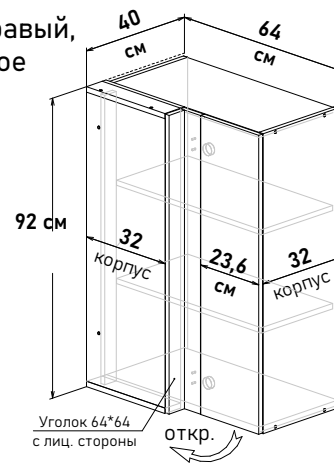

БОЯРД УФА

Шкаф навесной угловой, левый, с полками, открывание правое UL59064

Ширина

64 см - 7137 руб/шт

Шкаф навесной угловой, правый, с полками, открывание левое UR59064

Ширина

64 см - 7137 руб/шт

Шкаф напольный угловой, левый, под мойку, открывание левое (без задней стенки)