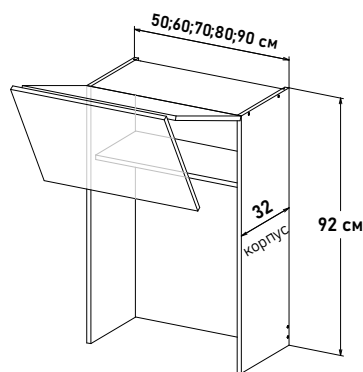

Ширина

- 50 см - 16059 руб/шт ☐
- 60 см - 16542 руб/шт ☐
- 70 см - 17146 руб/шт ☐
- 80 см - 20406 руб/шт ☐
- 90 см - 21734 руб/шт ☐

Шкаф навесной, скошенный,
с полками, открывание левое,
(Угол 30 градусов)
SL59282