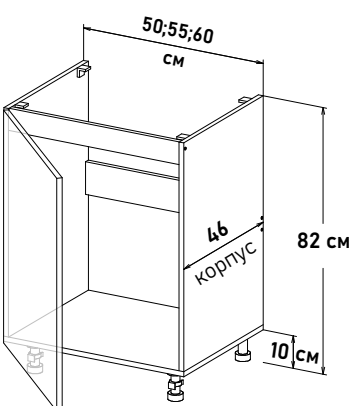

Ширина

50 см - 4166 руб/шт	☐
55 см - 4359 руб/шт	☐
60 см - 4794 руб/шт	☐

Шкаф напольный, под мойку
открытие правое
(без задней стенки)

RM600 __