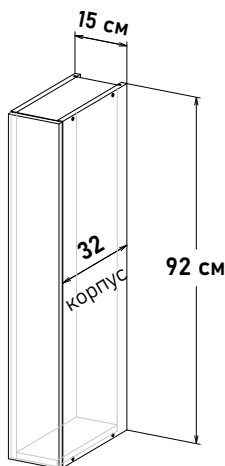

Ширина

45 см - 4106 руб/шт

50 см - 4347 руб/шт

Шкаф навесной, под вытяжку телескопическую, с полкой, открывание правое, VR591 \_\_

Ширина

45 см - 4106 руб/шт

50 см - 4347 руб/шт

Шкаф навесной, бутылочница, (Бутылочница-корзина, приобретается отдельно) B059015