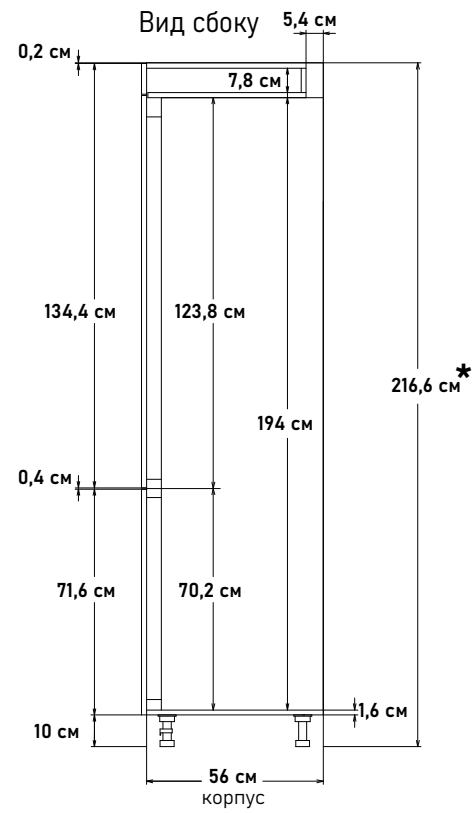

Шкаф под встр. холод. - 1940, глубина 56 см, под 72 навесные

Встраиваемый холодильник (ШхВхГ) 60x216,6x56 см 12101 (Подъемный мех-м Free Flap 1.5)

Внимание установите в цоколь вентиляционную решетку

HL12101

(открытие левое)

60 см - 12838 руб/шт

HR12101

(открытие правое)

60 см - 12838 руб/шт

Встраиваемый холодильник (ШхВхГ) 60x218x56 см 12201 (Подъемный мех-м Free Flap 1.5)

Внимание установите в цоколь вентиляционную решетку

HL12201

(открытие левое)

60 см - 12838 руб/шт

HR12201

(открытие правое)

60 см - 12838 руб/шт

★ Высота пенала = напольные короба 82см + столешница 2,6 (4) см + фартук 60см + навесные короба 72см