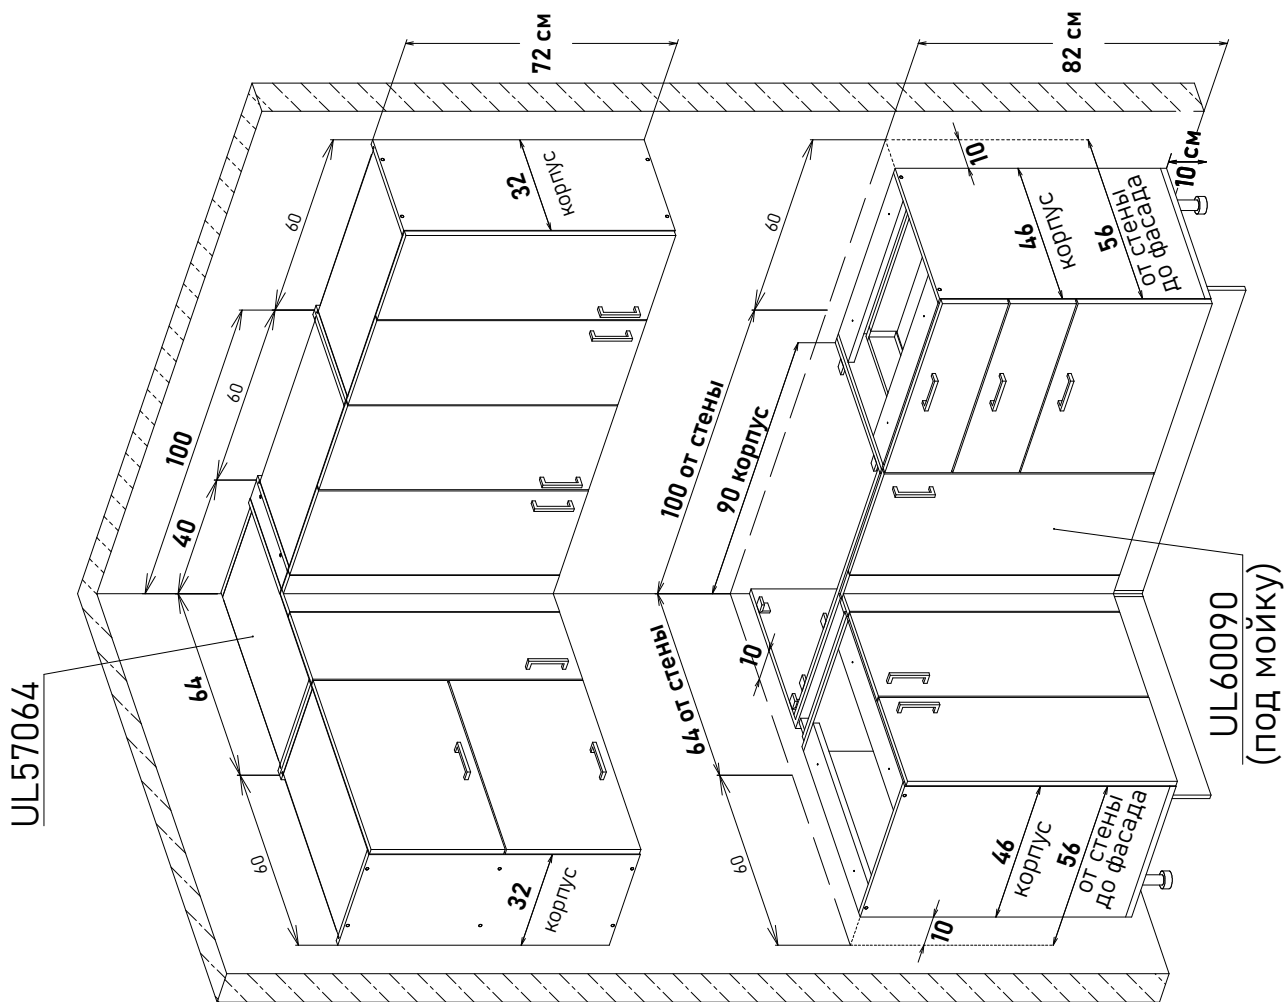

Пример, с угловыми модулями, напольные глубиной 46 см, навесные высотой 72 см