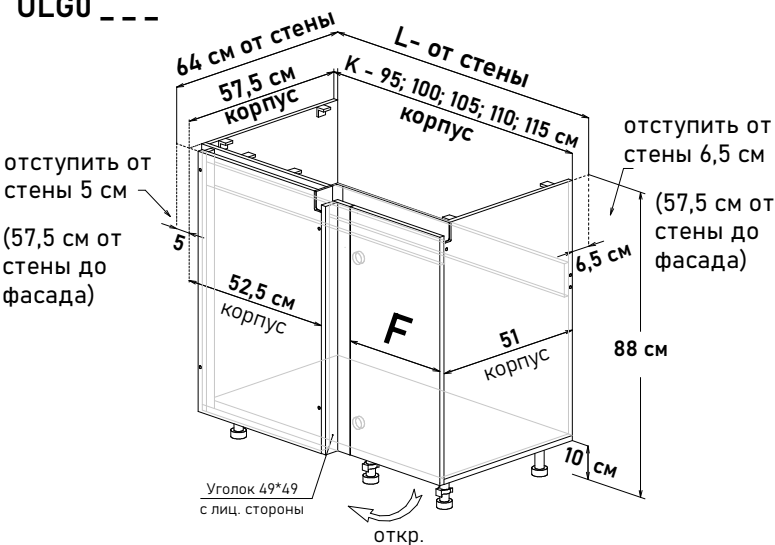

отступить от стены 5 см
(57,5 см от стены до фасада)

отступить от стены 6,5 см
(57,5 см от стены до фасада)

Gola Шкаф напольный угловой, правый, под мойку, открывание правое (без задней стенки)

URG0 _ _ _