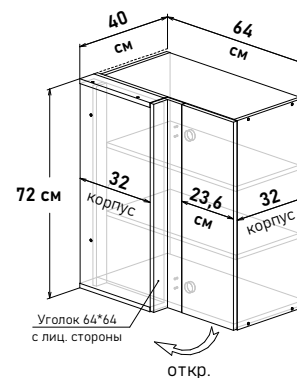

Угловые, навесные глубина 32 см высота 72 см

Угловые напольные, с полкой, глубина 51 см

(примеры расстановки на стр. 28-29)

Шкаф навесной угловой, левый, с полками, открывание правое

UL57064

Ширина

64 см - 6412 руб/шт ☐

Шкаф напольный угловой, левый, с полкой, открывание левое (не под мойку)

LU30 _ _ _

отступить от стены 5 см (сбоку и по зад. стороне) 56 см от стены до фасада

Ширина

95 см - 7004 руб/шт ☐

100 см - 7245 руб/шт ☐

105 см - 7487 руб/шт ☐

110 см - 7909 руб/шт ☐

115 см - 8210 руб/шт ☐

Артикул	L ширина от стены	K ширина короба	F ширина фасада
LU30095	100	95	35,6
LU30100	105	100	40,6
LU30105	110	105	45,6
LU30110	115	110	50,6
LU30115	120	115	55,6

Шкаф навесной угловой, правый, с полками, открывание левое

UR57064

Ширина

64 см - 6412 руб/шт ☐

Шкаф напольный угловой, правый, с полкой, открывание правое (не под мойку)

RU30 _ _ _

отступить от стены 5 см (сбоку и по зад. стороне) 56 см от стены до фасада

Ширина

95 см - 7004 руб/шт ☐

100 см - 7245 руб/шт ☐

105 см - 7487 руб/шт ☐

110 см - 7909 руб/шт ☐

115 см - 8210 руб/шт ☐

Артикул	L ширина от стены	K ширина короба	F ширина фасада
RU30095	100	95	35,6
RU30100	105	100	40,6
RU30105	110	105	45,6
RU30110	115	110	50,6
RU30115	120	115	55,6

Шкаф напольный угловой, левый, с полкой, открывание левое, правое (не под мойку)

NU30 _ _ _

отступить от стены 5 см (сбоку и по зад. стороне) 56 см от стены до фасада

Ширина

120 см - 8633 руб/шт ☐

125 см - 8996 руб/шт ☐

Артикул	L ширина от стены	K ширина короба	F ширина фасада
NU30120	125	120	30,1
NU30125	130	130	32,6

Шкаф напольный угловой, правый, с полкой, открывание левое, правое (не под мойку)

ZU30 _ _ _

отступить от стены 5 см (сбоку и по зад. стороне) 56 см от стены до фасада

Ширина

120 см - 8633 руб/шт ☐

125 см - 8996 руб/шт ☐

Артикул	L ширина от стены	K ширина короба	F ширина фасада
ZU30120	125	120	30,1
ZU30125	130	130	32,6