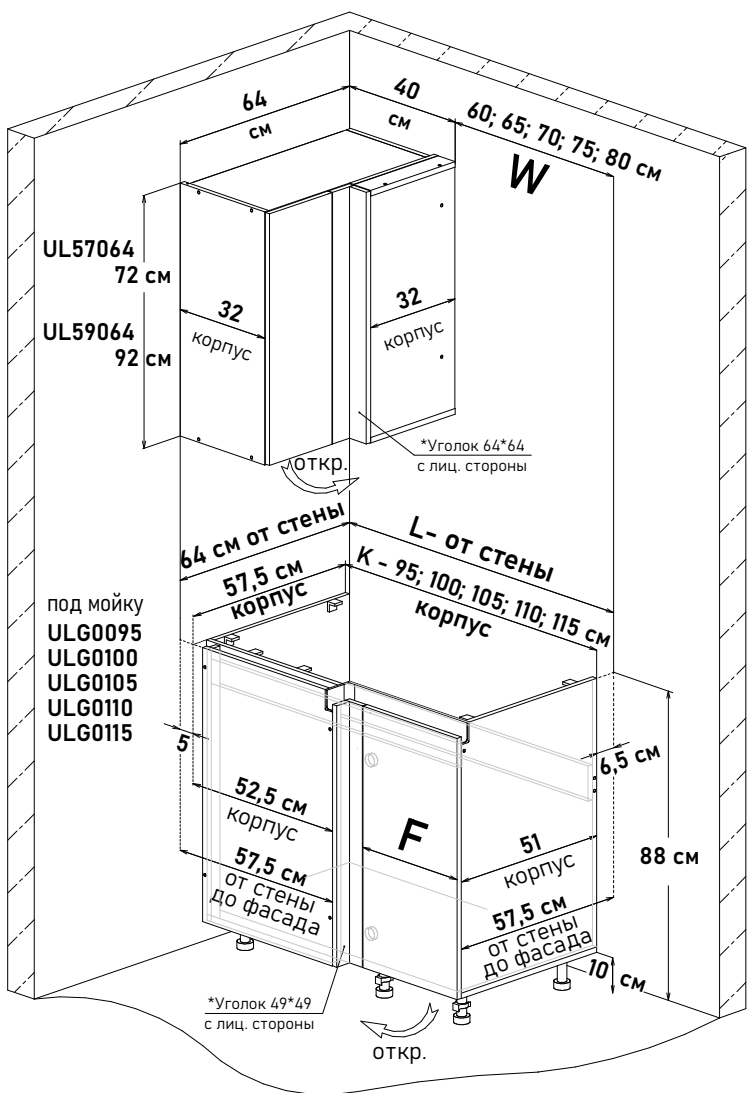

Пример, с угловыми модулями,напольные GOLA глубиной 51 см, навесные высотой 72;92 см

Напольные, отступить от стены 5 см сбоку, 6,5 см по задней стороне) = 57,5 см от стены до фасада

Навесной	Напольные под мойку	L	K	W	F
Высота 72 см UL57064	ULG0095	100	95	60	35,6
	ULG0100	105	100	65	40,6
Высота 92 см UL59064	ULG0105	110	105	70	45,6
	ULG0110	115	110	75	50,6
	ULG0115	120	115	80	55,6

Навесной	Напольные под мойку	L	K	W	F
Высота 72 см UR57064	URG0095	100	95	60	35,6
	URG0100	105	100	65	40,6
Высота 92 см UR59064	URG0105	110	105	70	45,6
	URG0110	115	110	75	50,6
	URG0115	120	115	80	55,6

* Внимание, фальш-уголок у напольных 49x49 мм, у навесных 64*64 мм, с лиц. стороны

* Профиль, заглушки, крепеж под gola ручку, приобретается отдельно