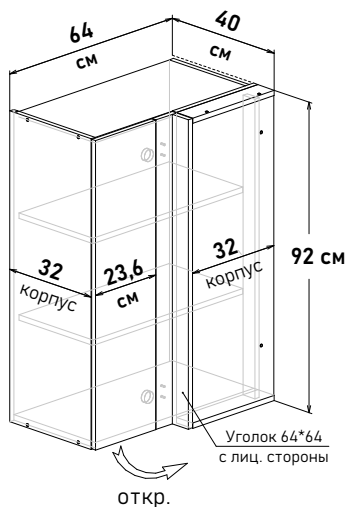

Угловые, навесные глубина 32 см высота 92 см

Угловые напольные, под мойку, глубина 51 см (примеры расстановки на стр. 43-44)

Шкаф навесной угловой, левый, с полками, открывание правое

UL59064

Ширина

64 см - 7137 руб/шт ☐

Шкаф навесной угловой, правый, с полками, открывание левое

UR59064