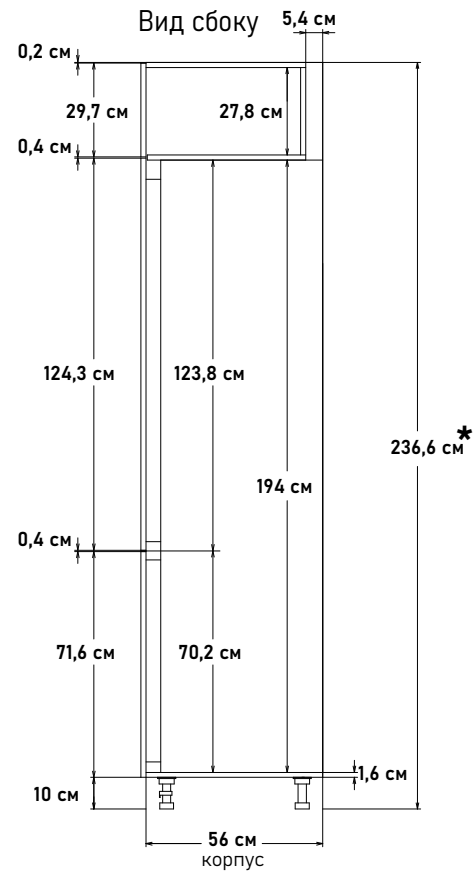

Шкаф под встр. холод. - 1940, глубина 56 см, под 92 навесные

Встраиваемый холодильник, (ШхВхГ) 60x236,6x56 см 12131 (Подъемный мех-м Free Flap 1.5)

HL12131
(открытие левое)