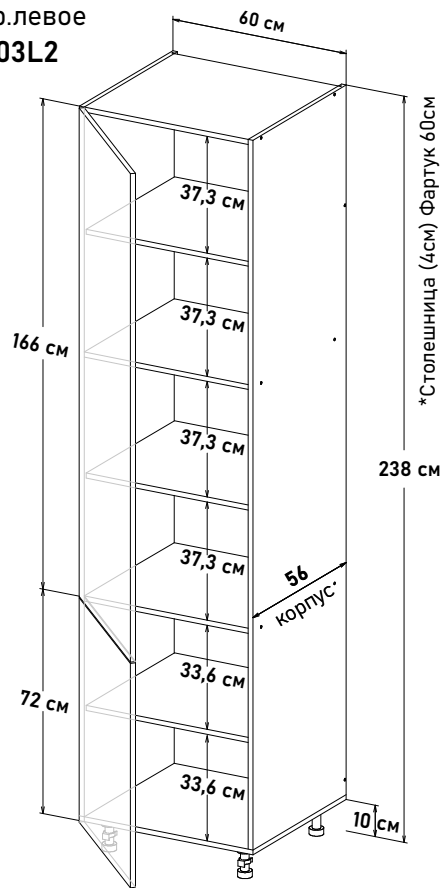

Ширина  
60 см - 15226 руб/шт

\* Высота пенала = напольные короба 82см + столешница + фартук 60см + навесные короба 92см

Пеналы, глубиной 56 см, под 92 навесные

Пенал с закрытыми полками,  
откр.левое  
PP103L2