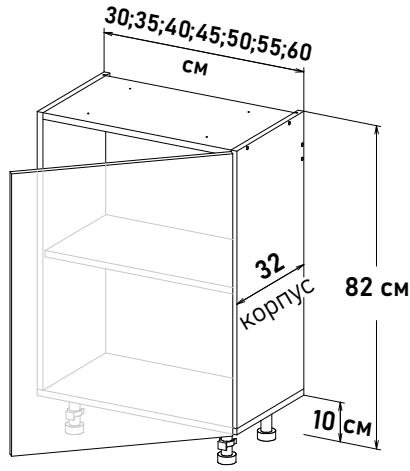

Шкаф напольный, с полкой
открывание правое
RP400 __