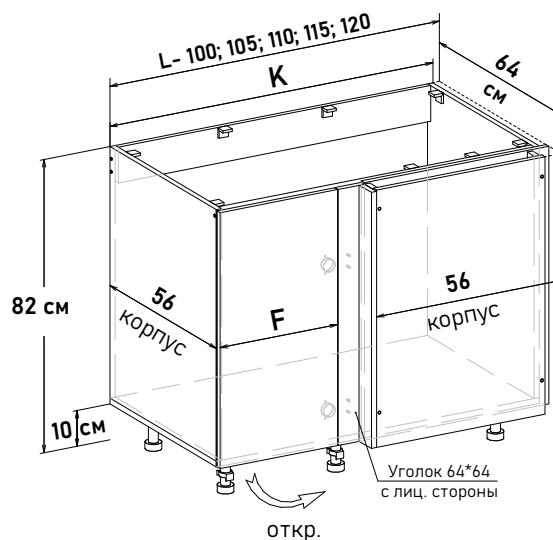

Ширина

100 см - 6279 руб/шт ☐

105 см - 6521 руб/шт ☐

110 см - 6689 руб/шт ☐

115 см - 7184 руб/шт ☐

120 см - 7390 руб/шт ☐

Артикул	L общая ширина	K ширина короба	F ширина фасада
UR10100	100	98	35,6
UR10105	105	103	40,6
UR10110	110	108	45,6
UR10115	115	113	50,6
UR10120	120	118	55,6