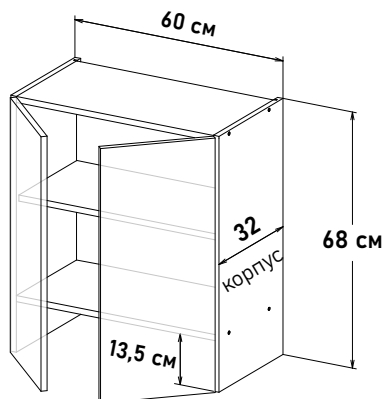

## Навесные, высота 92 см

Шкаф навесной, под вытяжку телескопическую, с полкой, открывание левое, правое, VN59160

Ширина

60 см - 5144 руб/шт

Шкаф навесной, под вытяжку телескопическую, с полкой, открывание левое, VL591 \_\_