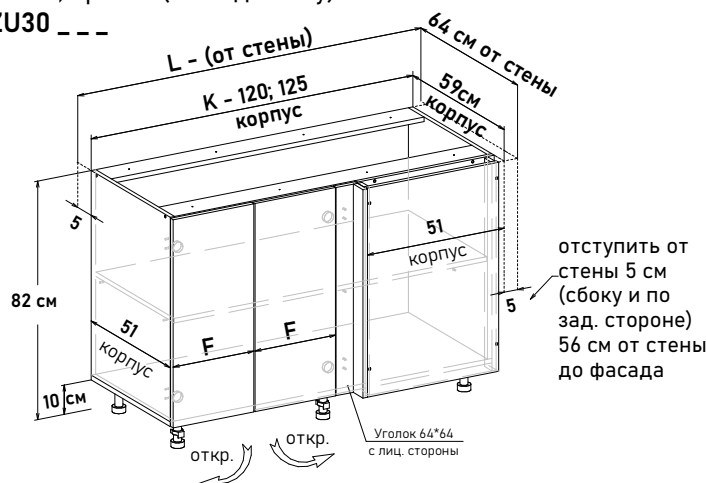

отступить от стены 5 см (сбоку и по зад. стороне) 56 см от стены до фасада

Ширина

120 см - 8633 руб/шт ☐

125 см - 8996 руб/шт ☐

Артикул	L ширина от стены	K ширина короба	F ширина фасада
ZU30120	125	120	30,1
ZU30125	130	130	32,6