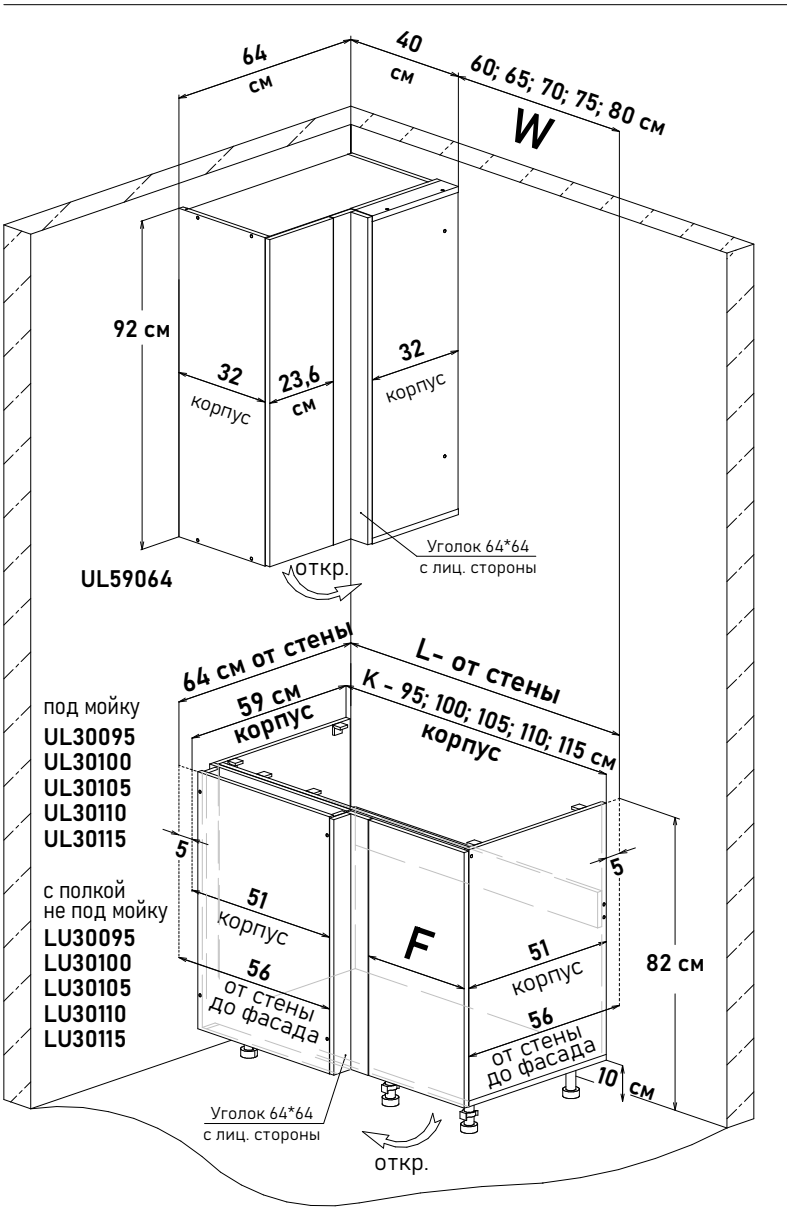

ZU30 \_ \_ \_

отступить от стены 5 см (сбоку и по зад. стороне) 56 см от стены до фасада

Ширина

120 см - 8633 руб/шт

125 см - 8996 руб/шт

Артикул	L ширина от стены	K ширина короба	F ширина фасада
ZU30120	125	120	30,1
ZU30125	130	130	32,6