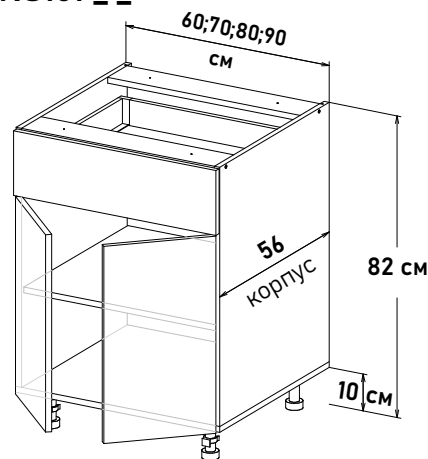

Ширина
30 см - 5856 руб/шт ☐
35 см - 6158 руб/шт ☐
40 см - 6399 руб/шт ☐
45 см - 6665 руб/шт ☐
50 см - 6967 руб/шт ☐
55 см - 7245 руб/шт ☐
60 см - 7776 руб/шт ☐

Шкаф напольный, с полкой, открывание левое, правое с выд-ым ящиком SB18 L500
NS161 _ _