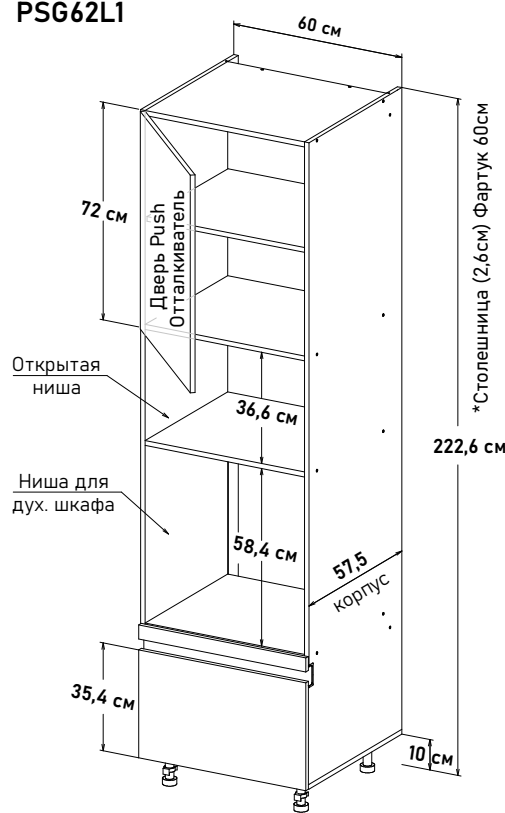

Gola Пенал под дух.шк. откр. левое, вид.ящ. SB20
PSG62L1

Ширина
60 см - 15320 руб/шт