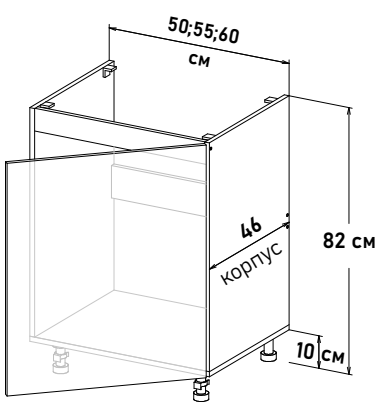

Ширина

50 см - 4166 руб/шт	☐
55 см - 4359 руб/шт	☐
60 см - 4794 руб/шт	☐

Шкаф напольный, под мойку
открытие левое, правое
(без задней стенки)

NM600 __