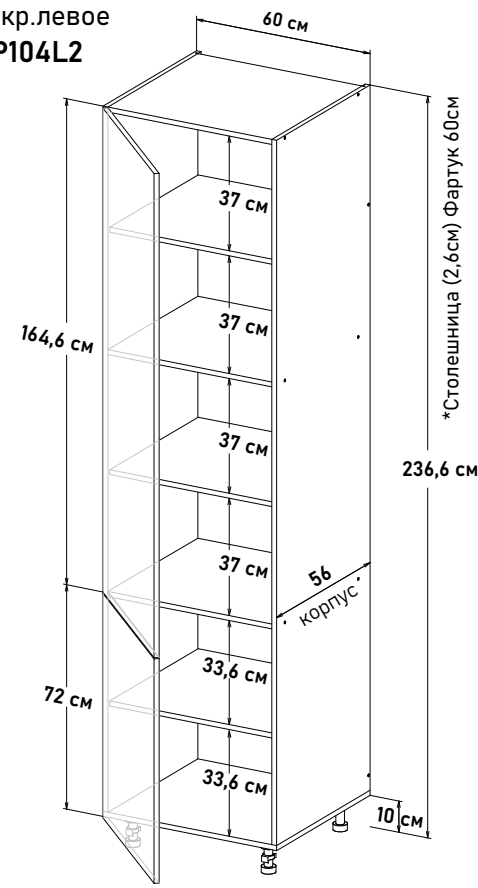

Пенал с закрытыми полками,
откр.левое
PP104L2

Ширина
60 см - 15938 руб/шт