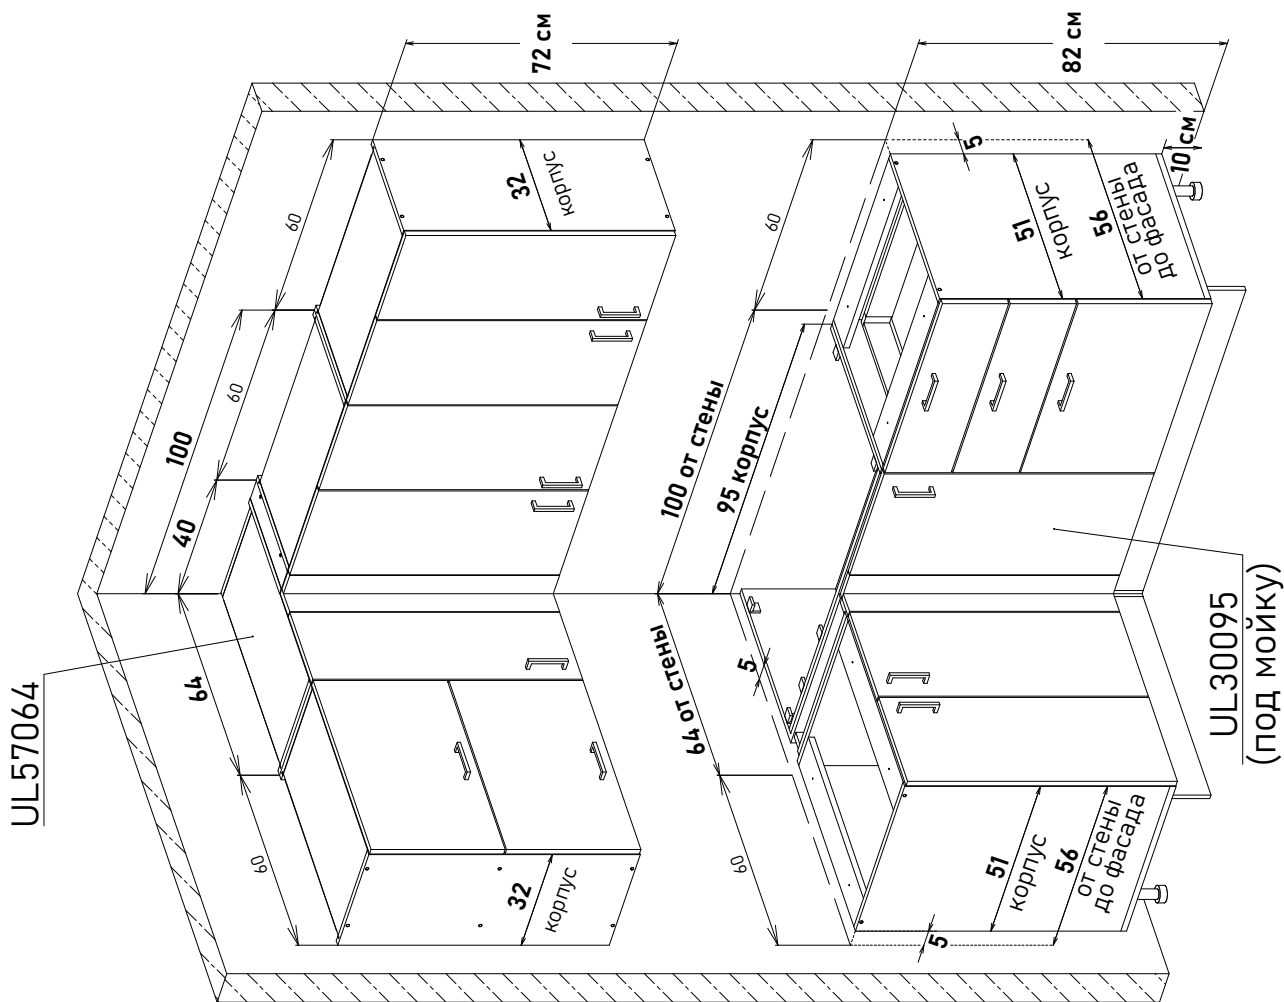

Пример, с угловыми модулями, напольные глубиной 51 см, навесные высотой 72 см