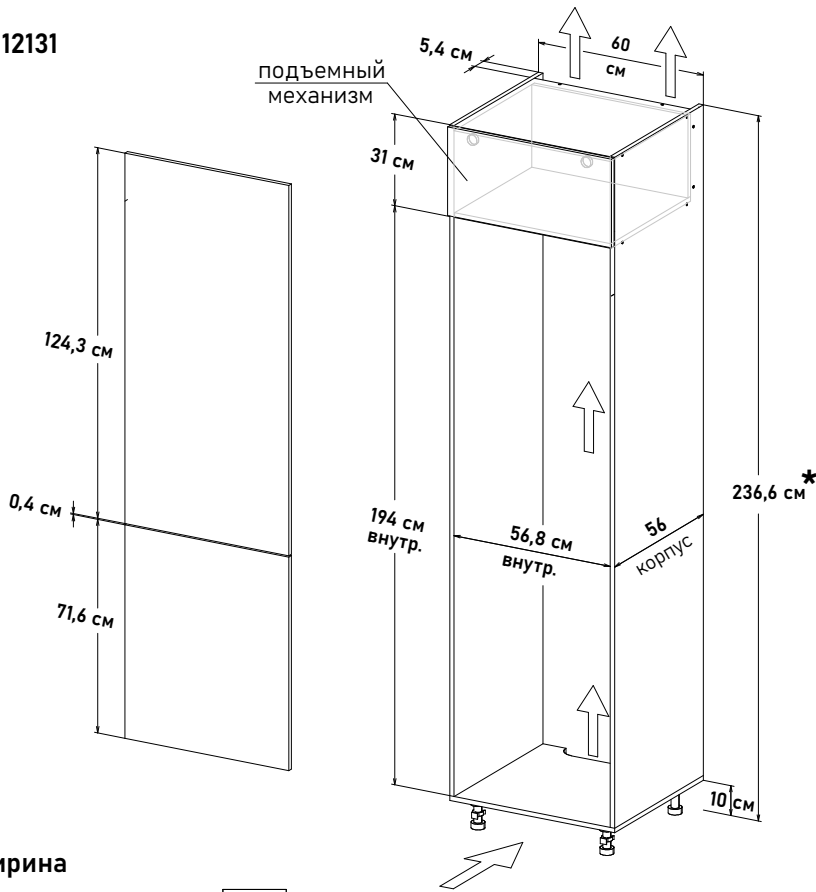

Шкаф под встр. холод. - 1940, глубина 56 см, под 92 навесные

Встраиваемый холодильник, с жестким креплением фасадов, (ШхВхГ) 60x236,6x56 см 12131 (Подъемный мех-м Free Flap 1.5)

H012131