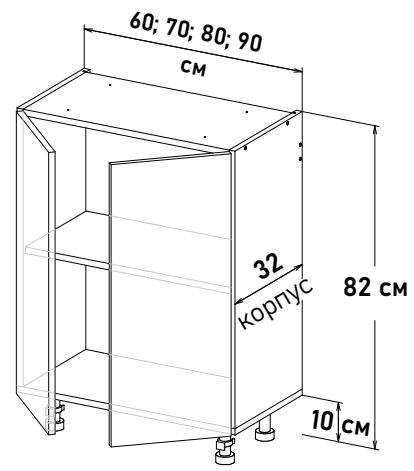

# Напольные, глубиной 32 см

Шкаф напольный, с полкой  
открывание левое  
LP400 \_\_

Шкаф напольный, с полкой  
открывание правое  
RP400 \_\_

Шкаф напольный, с полкой  
открывание левое, правое  
NP400 \_\_