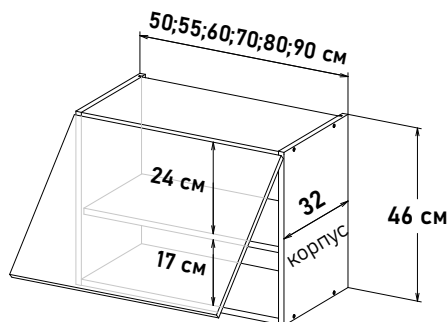

Навесные, высота 92 см

Шкаф навесной, под вытяжку телескопическую, с полкой, открывание левое, правое, VN59160

Ширина

60 см - 5144 руб/шт

Шкаф навесной, под вытяжку телескопическую, с полкой, открывание левое, VL591 __

Ширина

45 см - 4106 руб/шт

50 см - 4347 руб/шт

Шкаф навесной, под вытяжку телескопическую, с полкой, открывание правое, VR591 __

Ширина

45 см - 4106 руб/шт

50 см - 4347 руб/шт

Шкаф навесной, бутылочница, (Бутылочница-корзина, приобретается отдельно) B059015

Ширина

15 см - 2597 руб/шт

Шкаф навесной, с подъемным механизмом Free Flap 1.5

GF512 __

Ширина

50 см - 4589 руб/шт

55 см - 4770 руб/шт

60 см - 4950 руб/шт

65 см - 5834 руб/шт

70 см - 6195 руб/шт

75 см - 6537 руб/шт

80 см - 6980 руб/шт

85 см - 7213 руб/шт

90 см - 7499 руб/шт

Шкаф навесной, с подъемным механизмом Free Flap 1.5 два фасада

GF522 __

Ширина

50 см - 8150 руб/шт

55 см - 8452 руб/шт

60 см - 8730 руб/шт

65 см - 10610 руб/шт

70 см - 11303 руб/шт

75 см - 11576 руб/шт

80 см - 12317 руб/шт

85 см - 12873 руб/шт

90 см - 13402 руб/шт