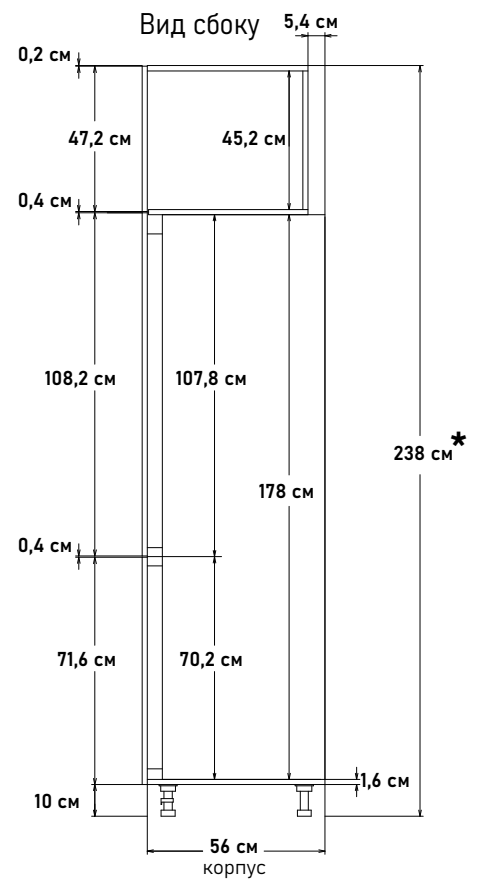

Встраиваемый холодильник, с жестким креплением фасадов, (ШхВхГ) 60x238x56 см (Подъемный мех-м Free Flap 1.5)

Н010231

Ширина
60 см - 13505 руб/шт ☐

Внимание, установите в цоколь вентиляционную решетку

* Высота пенала = напольные короба 82см + столешница 2,6 (4) см + фартук 60см + навесные короба 92см