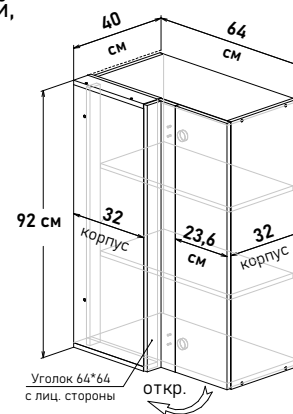

Шкаф навесной угловой, левый, с полками, открывание правое

UL59064

Ширина

64 см - 7137 руб/шт

Шкаф навесной угловой, правый, с полками, открывание левое

UR59064

Ширина

64 см - 7137 руб/шт