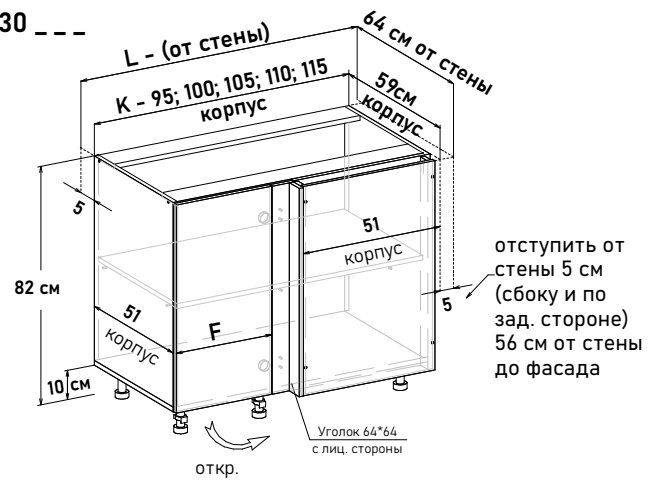

Ширина

64 см - 7137 руб/шт ☐

Шкаф напольный угловой, правый, с полкой, открывание правое (не под мойку)

RU30 _ _ _

отступить от стены 5 см (сбоку и по зад. стороне) 56 см от стены до фасада

Ширина

95 см - 7004 руб/шт ☐

100 см - 7245 руб/шт ☐

105 см - 7487 руб/шт ☐

110 см - 7909 руб/шт ☐

115 см - 8210 руб/шт ☐

Артикул	L ширина от стены	K ширина короба	F ширина фасада
RU30095	100	95	35,6
RU30100	105	100	40,6
RU30105	110	105	45,6
RU30110	115	110	50,6
RU30115	120	115	55,6

Шкаф напольный угловой, правый, с полкой, открывание левое, правое (не под мойку)

ZU30 _ _ _