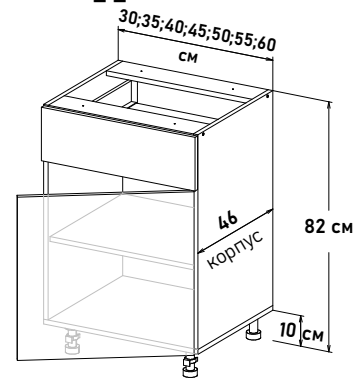

Ширина

- 30 см - 5555 руб/шт ☐
- 35 см - 5856 руб/шт ☐
- 40 см - 6134 руб/шт ☐
- 45 см - 6399 руб/шт ☐
- 50 см - 6630 руб/шт ☐
- 55 см - 6943 руб/шт ☐
- 60 см - 7426 руб/шт ☐

Шкаф напольный, с полкой, открывание левое, правое с выд-ым ящиком SB18 L450

NS651 _ _