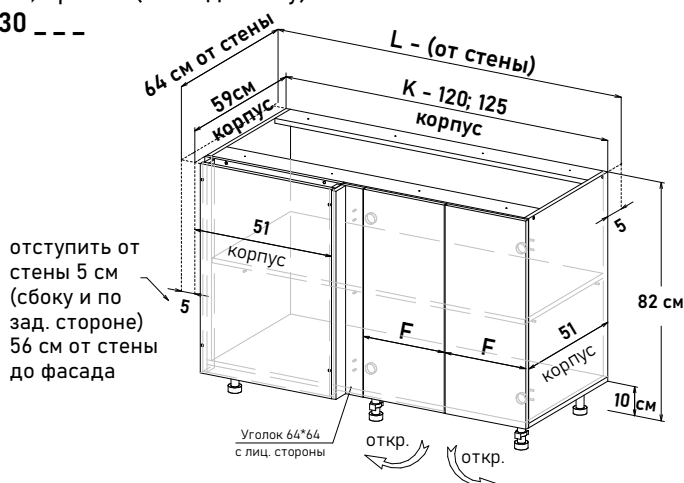

отступить от стены 5 см (сбоку и по зад. стороне) 56 см от стены до фасада

Ширина

120 см - 8633 руб/шт ☐

125 см - 8996 руб/шт ☐

Артикул	L ширина от стены	K ширина короба	F ширина фасада
NU30120	125	120	30,1
NU30125	130	130	32,6

Шкаф навесной угловой, правый, с полками, открывание левое

UR59064