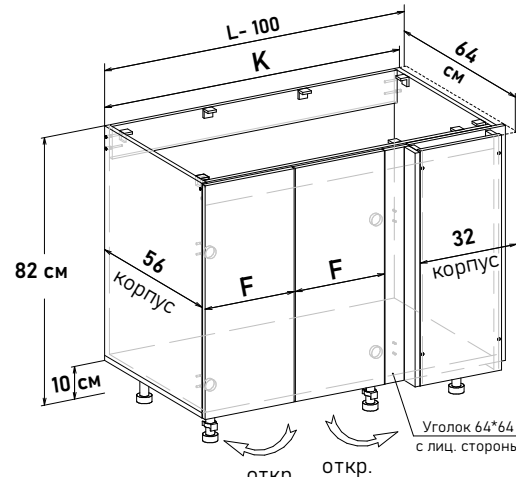

Ширина

100 см - 7281 руб/шт ☐

Артикул	L общая ширина	K ширина короба	F ширина фасада
UL42100	100	98	29,6

Шкаф напольный угловой, правый, под мойку, открывание левое, правое (без задней стенки)

ВНИМАНИЕ, справа база 32 см

UR42 ---