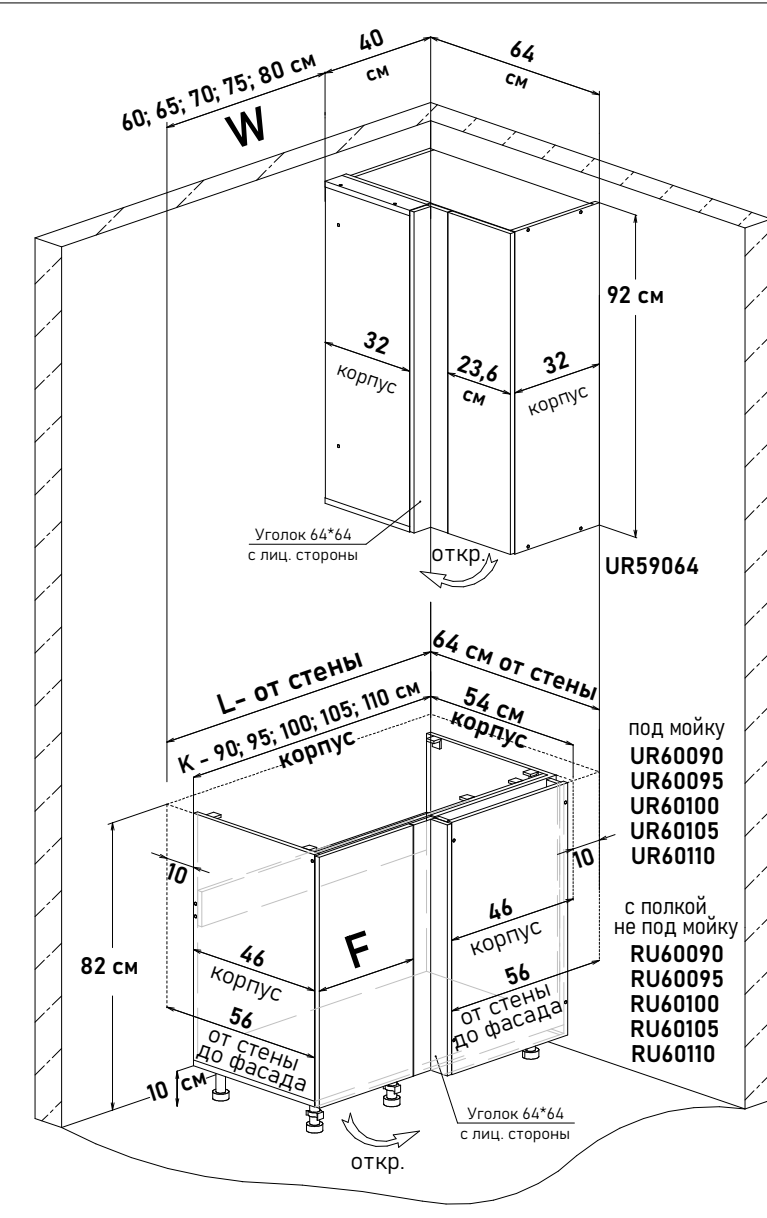

Напольные, отступит от стены 10 см (сбоку и по задней стороне) = 56 см от стены до фасада

Навесной	Напольные		L	K	W	F
	под мойку	с полкой не под мойку				
UL59064	UL60090	LU60090	100	90	60	35,6
	UL60095	LU60095	105	95	65	40,6
	UL60100	LU60100	110	100	70	45,6
	UL60105	LU60105	115	105	75	50,6
	UL60110	LU60110	120	110	80	55,6
		NU60115	125	115	85	30,1-2шт.
		NU60120	130	120	90	32,6-2шт.

Навесной	Напольные		L	K	W	F
	под мойку	с полкой не под мойку				
UR59064	UR60090	RU60090	100	90	60	35,6
	UR60095	RU60095	105	95	65	40,6
	UR60100	RU60100	110	100	70	45,6
	UR60105	RU60105	115	105	75	50,6
	UR60110	RU60110	120	110	80	55,6
		ZU60115	125	115	85	30,1-2шт.
		ZU60120	130	120	90	32,6-2шт.