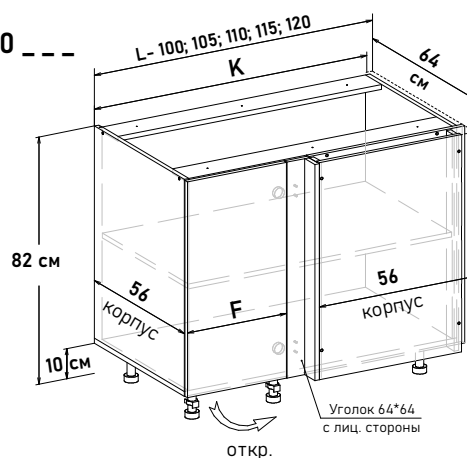

Шкаф навесной угловой, правый, с полками, открывание левое

UR59064

Ширина

64 см - 7137 руб/шт

Шкаф напольный угловой, правый, с полкой, открывание правое (не под мойку)

RU10 ---

Ширина

100 см - 7366 руб/шт