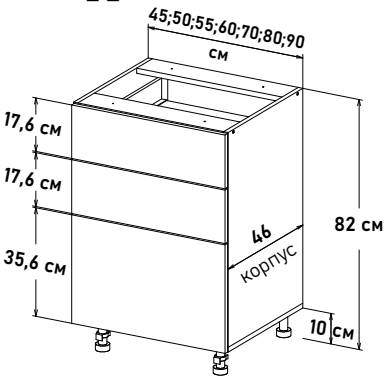

Шкаф напольный, с полкой, открывание левое, правое с выд-ым ящиком SB18 L450

NS651 \_ \_

Ширина

- 60 см - 7728 руб/шт
- 65 см - 7970 руб/шт
- 70 см - 8210 руб/шт
- 75 см - 8452 руб/шт
- 80 см - 8755 руб/шт
- 85 см - 9117 руб/шт
- 90 см - 9479 руб/шт

Шкаф напольный, с выд-ми ящиками SB18-18-20 L450

YS653 \_ \_

Ширина

- 30 см - 10083 руб/шт
- 35 см - 10360 руб/шт
- 40 см - 10687 руб/шт
- 45 см - 11048 руб/шт
- 50 см - 11290 руб/шт
- 55 см - 11677 руб/шт
- 60 см - 11954 руб/шт
- 65 см - 12280 руб/шт
- 70 см - 13005 руб/шт
- 75 см - 13343 руб/шт
- 80 см - 13644 руб/шт
- 85 см - 14127 руб/шт
- 90 см - 14429 руб/шт