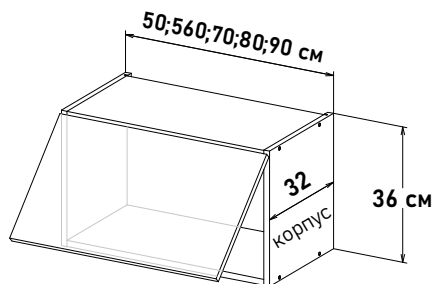

Ширина

45 см - 4287 руб/шт

50 см - 4529 руб/шт

60 см - 4745 руб/шт

Шкаф навесной, с подъемным
механизмом Free Flap 1.5

GF511 _ _