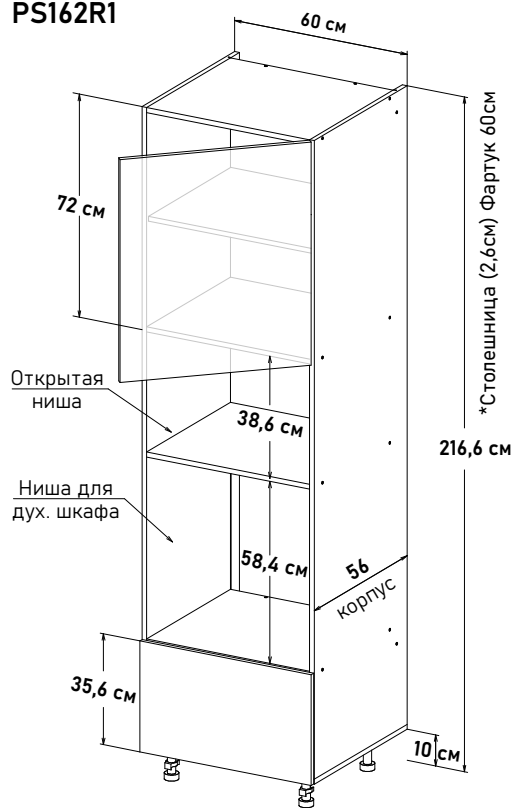

PS162R1

Ширина

60 см - 14285 руб/шт

\* Высота пенала = напольные короба 82см + столешница + фартурк 60см + навесные короба 72см

Пеналы, глубиной 56 см, под 72 навесные

Пенал с закрытыми полками,  
откр.левое  
PP101L2