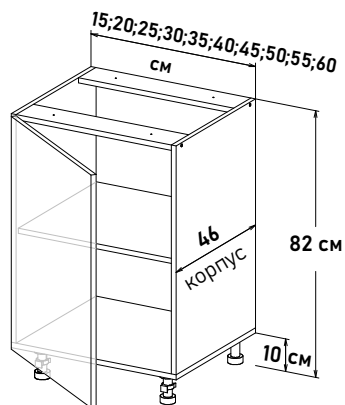

Шкаф напольный, с выд-ми  
ящиками SB20-20 L500  
YS362 \_ \_

Ширина

- 30 см - 8996 руб/шт
- 35 см - 9238 руб/шт
- 40 см - 9539 руб/шт
- 45 см - 9842 руб/шт
- 50 см - 10083 руб/шт
- 55 см - 10445 руб/шт
- 60 см - 10927 руб/шт
- 65 см - 11048 руб/шт
- 70 см - 11834 руб/шт
- 75 см - 12014 руб/шт
- 80 см - 12376 руб/шт
- 85 см - 12800 руб/шт
- 90 см - 13102 руб/шт

Шкаф напольный, под посудо-  
сушителем, выд.ящик SB20 L500  
(Посудосушитель, приобретается  
отдельно)  
SS362 \_ \_

Ширина

- 60 см - 7426 руб/шт
- 80 см - 9056 руб/шт
- 90 см - 9659 руб/шт

Напольные, глубиной 46 см

Шкаф напольный, с полкой  
открытие левое

LP600 \_\_

**Ширина**

15 см - 2717 руб/шт	<input type="checkbox"/>
20 см - 3018 руб/шт	<input type="checkbox"/>
25 см - 3260 руб/шт	<input type="checkbox"/>
30 см - 3501 руб/шт	<input type="checkbox"/>
35 см - 3743 руб/шт	<input type="checkbox"/>
40 см - 3925 руб/шт	<input type="checkbox"/>
45 см - 4226 руб/шт	<input type="checkbox"/>
50 см - 4467 руб/шт	<input type="checkbox"/>
55 см - 4709 руб/шт	<input type="checkbox"/>
60 см - 5192 руб/шт	<input type="checkbox"/>