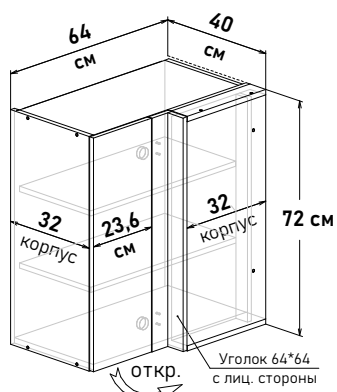

Угловые, навесные глубина 32 см высота 72 см

Угловые напольные, с полкой, глубина 56 см
(примеры расстановки на стр. 35-36)

БОЯРД УФА

Шкаф навесной угловой, левый, с полками, открывание правое

UL57064

Ширина

64 см - 6412 руб/шт ☐

Шкаф напольный угловой, левый, под мойку, открывание левое (без задней стенки)
ВНИМАНИЕ, слева база 32см

UL40 _ _ _