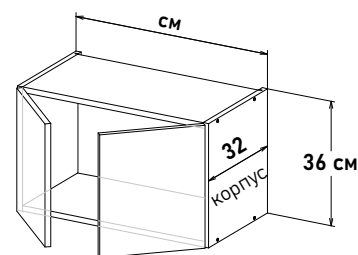

## Навесные, высота 36 см

Шкаф навесной,  
открывание левое  
LP530 \_ \_

Шкаф навесной,  
открывание правое  
RP530 \_ \_

Шкаф навесной,  
открывание левое, правое  
NP530 \_ \_