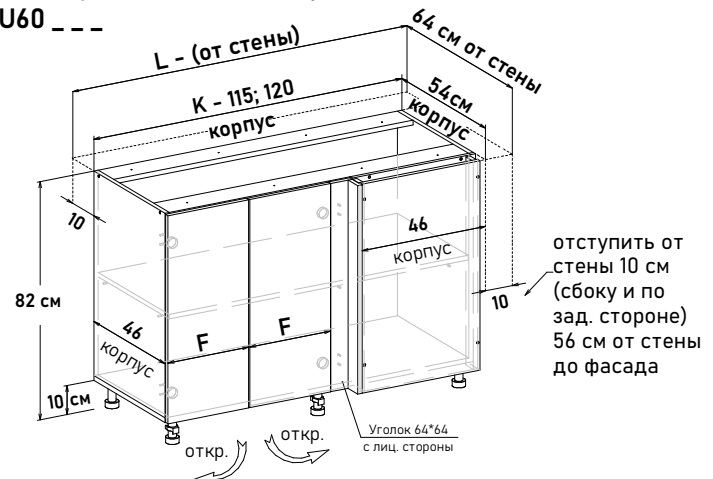

Шкаф напольный угловой, левый, с полкой, открывание левое, правое (не под мойку)

Шкаф напольный угловой, правый, с полкой, открывание левое, правое (не под мойку)

NU60 \_ \_ \_

ZU60 \_ \_ \_

отступить от стены 10 см (сбоку и по зад. стороне) 56 см от стены до фасада