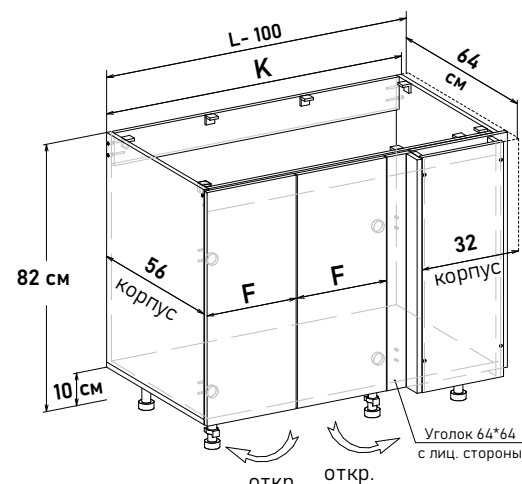

Ширина

90 см - 6641 руб/шт ☐

95 см - 6907 руб/шт ☐

100 см - 7076 руб/шт ☐

Артикул	L общая ширина	K ширина короба	F ширина фасада
UR40090	90	88	49,6
UR40095	95	93	54,6
UR40100	100	98	59,6

Шкаф напольный угловой, правый, под мойку, открывание левое, правое (без задней стенки)
ВНИМАНИЕ, справа база 32см

UR42 _ _ _