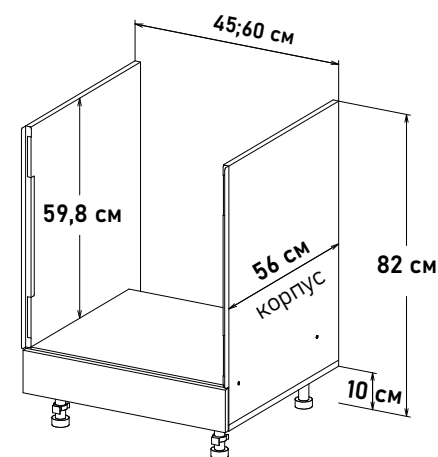

Напольные, глубиной 56 см

Шкаф напольный, под духовой шкаф, с выдвижным ящиком DB4501 L450 (без задней стенки)
DB151 _ _

Ширина
45 см - 4214 руб/шт ☐
60 см - 4480 руб/шт ☐

Шкаф напольный, бутылочница (Бутылочница-корзина, приобретается отдельно)
B0100 _ _