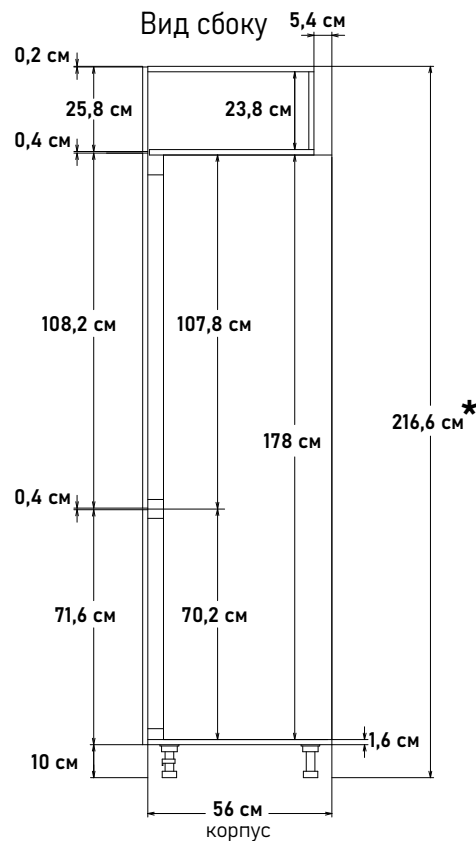

Шкаф под встра. холод. - 1780, глубина 56 см, под 72 навесные

Встраиваемый холодильник, с жестким креплением фасадов, (ШхВхГ) 60x216,6x56 см (Подъемный мех-м Free Flap 1.5) Н010101