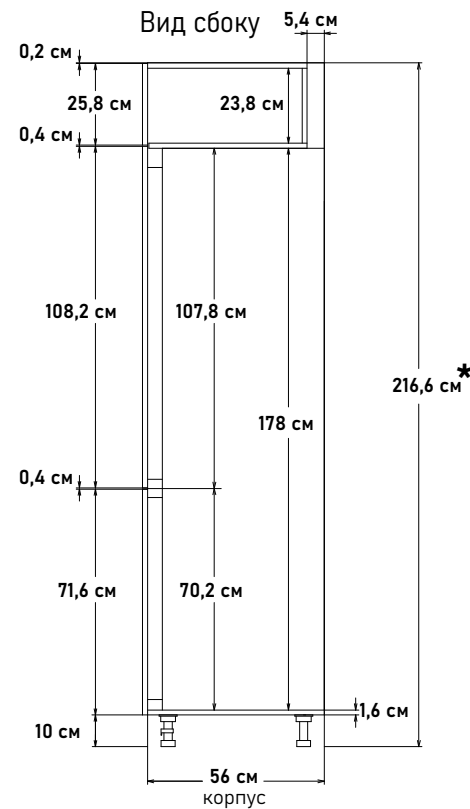

Шкаф под встр. холод. - 1780, глубина 56 см, под 72 навесные

Встраиваемый холодильник (ШхВхГ) 60x216,6x56 см (Подъемный мех-м Free Flap 1.5)

HL10101
(открытие левое)
60 см - 14330 руб/шт ☐

HR10101
(открытие правое)
60 см - 14330 руб/шт ☐