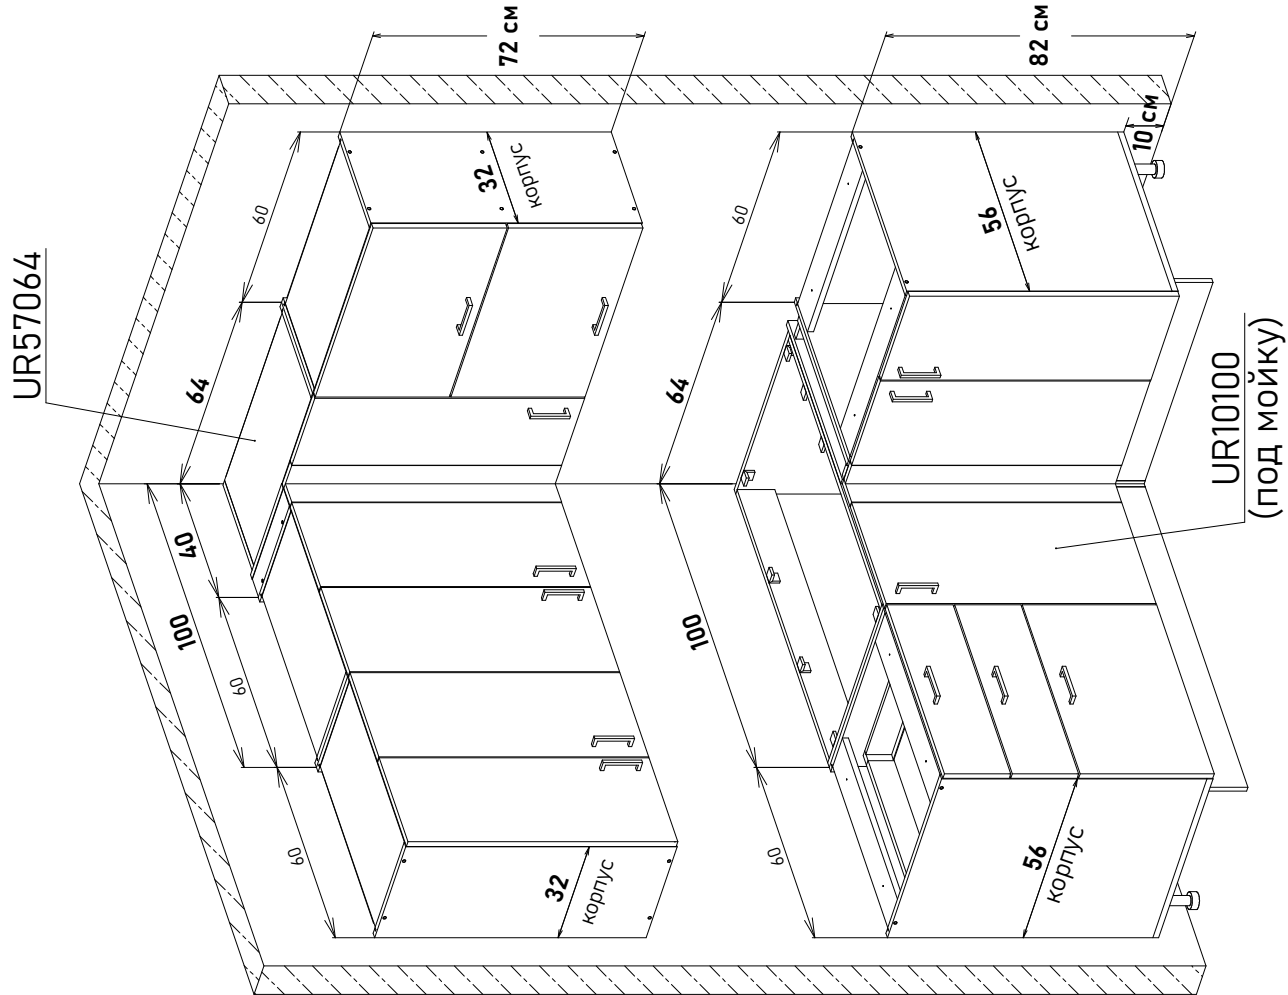

Пример, с угловыми модулями, напольные глубиной 56 см, навесные высотой 72 см