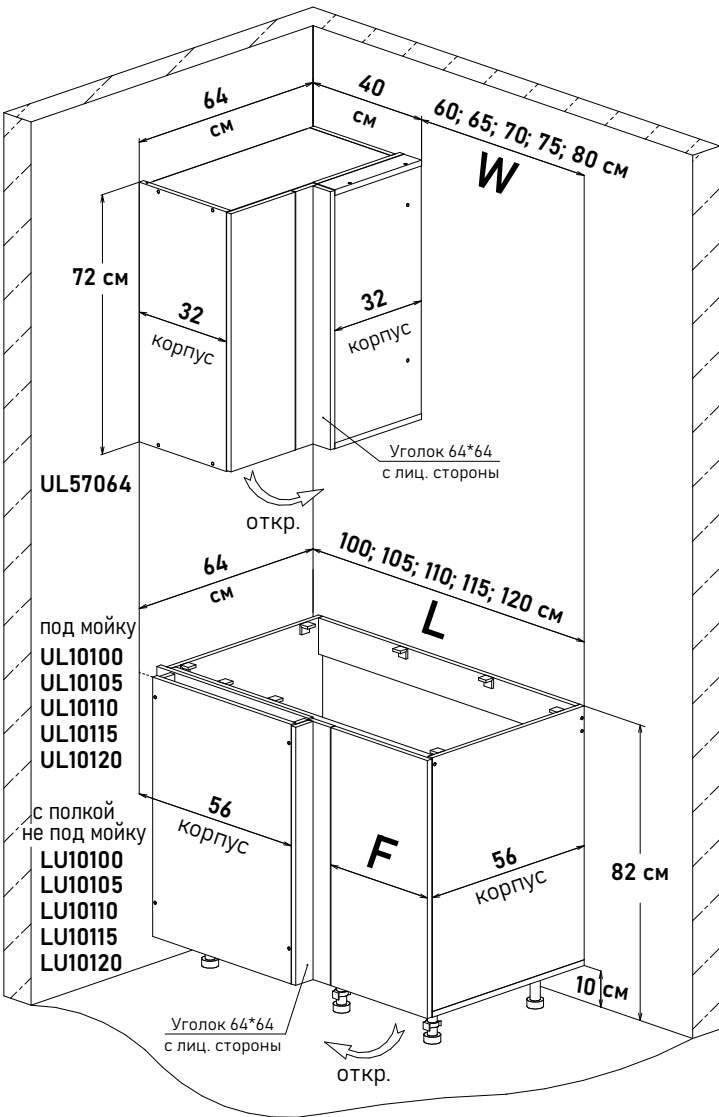

Пример, с угловыми модулями,напольные глубиной 56 см, навесные высотой 72 см

Навесной	Напольные		L	W	F
	под мойку	с полкой не под мойку			
UL57064	UL10100	LU10100	100	60	35,6
	UL10105	LU10105	105	65	40,6
	UL10110	LU10110	110	70	45,6
	UL10115	LU10115	115	75	50,6
	UL10120	LU10120	120	80	55,6

Навесной	Напольные		L	W	F
	под мойку	с полкой не под мойку			
UR57064	UR10100	RU10100	100	60	35,6
	UR10105	RU10105	105	65	40,6
	UR10110	RU10110	110	70	45,6
	UR10115	RU10115	115	75	50,6
	UR10120	RU10120	120	80	55,6