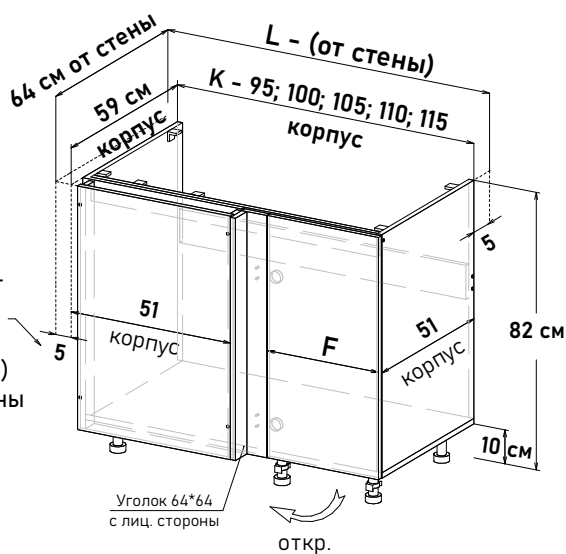

Ширина

64 см - 6412 руб/шт ☐

Шкаф напольный угловой, левый, под мойку, открывание левое (без задней стенки)

UL30 _ _ _

отступить от стены 5 см (сбоку и по зад. стороне) 56 см от стены до фасада