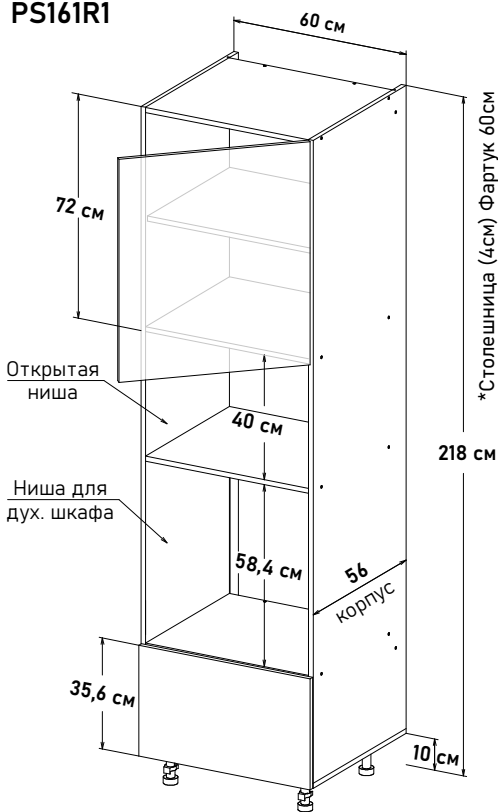

Ширина

60 см - 14285 руб/шт

Пенал под дух.шк. откр. правое,
выд.ящ. SB20

PS161R1