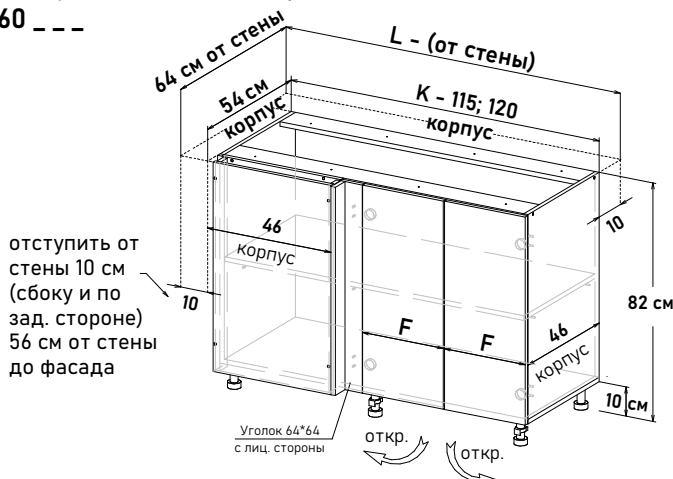

отступить от стены 10 см (сбоку и по зад. стороне) 56 см от стены до фасада