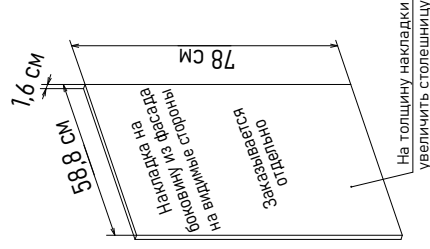

Приобретается отдельно:

	Мебельная ручка "L" GOLA BALANCE RP051_...1/000/4100
	Мебельная ручка "С" GOLA BALANCE RP050_...1/000/4100
	Крепёж-фиксатор для мебельных ручек RPK001 (в комплекте 10шт.)
	Заглушки для мебельных ручек "L" - RZ051, "С" - RZ050
	Внутренний уголок-держатель GOLA BALANCE RZ051.03