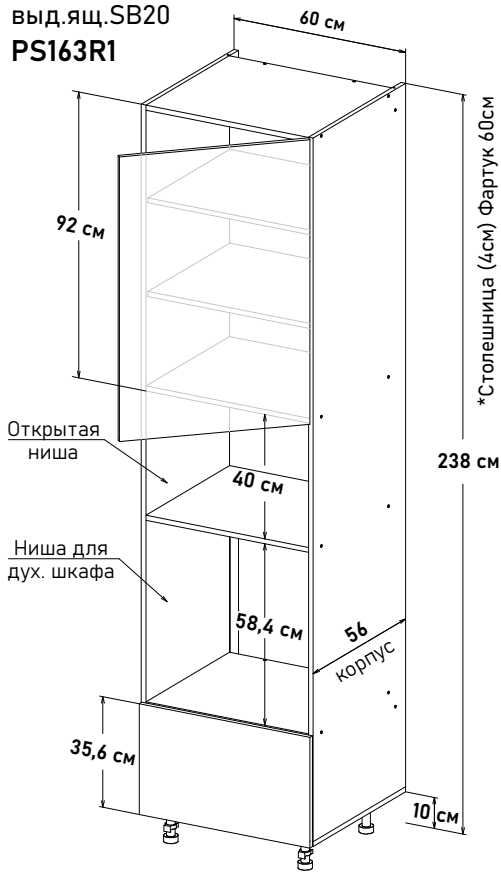

Пенал под дух.шк. откр. правое, вид.ящ. SB20 PS163R1