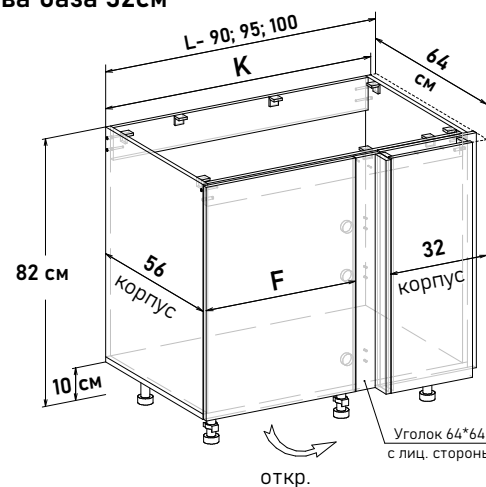

Ширина

90 см - 6641 руб/шт ☐

95 см - 6907 руб/шт ☐

100 см - 7076 руб/шт ☐

Артикул	L общая ширина	K ширина короба	F ширина фасада
UR40090	90	88	49,6
UR40095	95	93	54,6
UR40100	100	98	59,6

Шкаф напольный угловой, левый, под мойку, открывание левое, правое (без задней стенки)

ВНИМАНИЕ, слева база 32 см

UL42 ---