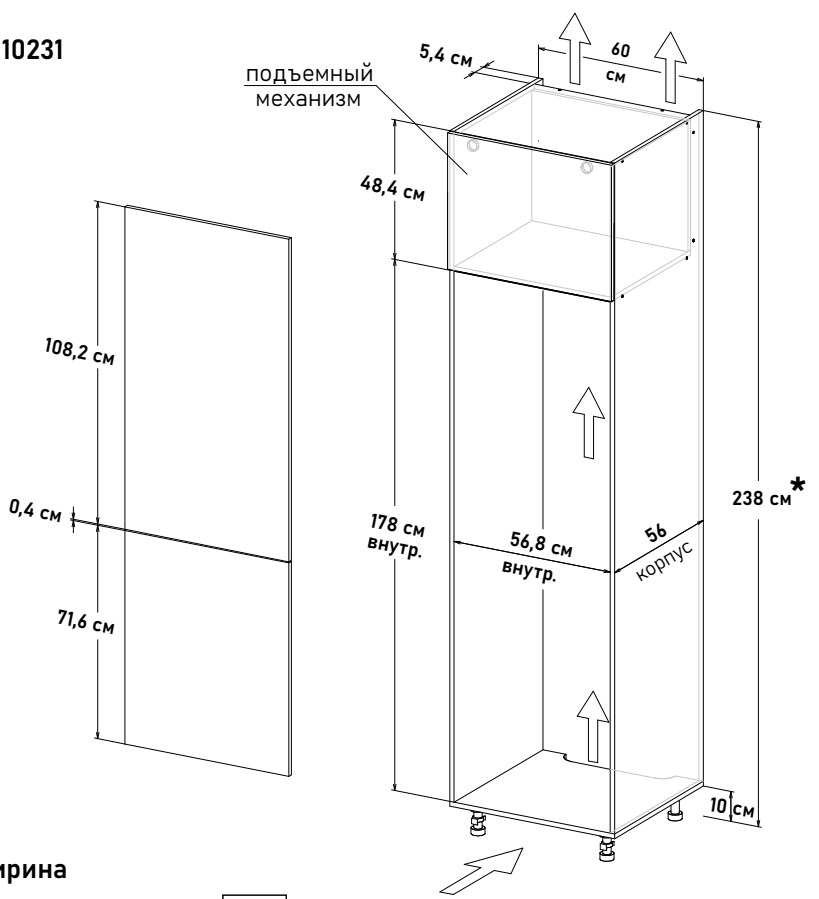

Встраиваемый холодильник, с жестким креплением фасадов, (ШхВхГ) 60x238x56 см (Подъемный мех-м Free Flap 1.5)

Н010231

Ширина
60 см - 13505 руб/шт ☐

Внимание, установите в цоколь вентиляционную решетку

* Высота пенала = напольные короба 82см + столешница 2,6 (4) см + фартук 60см + навесные короба 92см