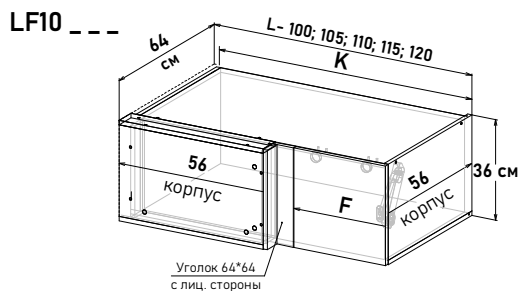

Навесные, (третий уровень - угловые) открывающиеся с ручкой

(примеры расстановки на стр. 62)

Шкаф навесной угловой, левый, с подъемным механизмом Free Flap 1.5 (открывание с ручкой)

Ширина

Ширина	Артикул	L общая ширина	F ширина фасада	K ширина короба
100 см - 6992 руб/шт	LF10100	100	35,6	98
105 см - 7137 руб/шт	LF10105	105	40,6	103
110 см - 7233 руб/шт	LF10110	110	45,6	108
115 см - 7403 руб/шт	LF10115	115	50,6	113
120 см - 7582 руб/шт	LF10120	120	55,6	118

Шкаф навесной угловой, правый, с подъемным механизмом Free Flap 1.5 (открывание с ручкой)