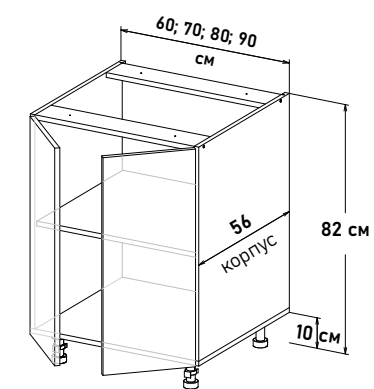

# БОЯРД УФА

Шкаф напольный, с полкой  
открывание левое

LP100 \_\_

Ширина

- 15 см - 3080 руб/шт
- 20 см - 3321 руб/шт
- 25 см - 3563 руб/шт
- 30 см - 3780 руб/шт
- 35 см - 3936 руб/шт
- 40 см - 4202 руб/шт
- 45 см - 4467 руб/шт
- 50 см - 4709 руб/шт
- 55 см - 4939 руб/шт
- 60 см - 5470 руб/шт

Шкаф напольный, с полкой  
открывание правое

RP100 \_\_

Ширина

- 15 см - 3080 руб/шт
- 20 см - 3321 руб/шт
- 25 см - 3563 руб/шт
- 30 см - 3780 руб/шт
- 35 см - 3936 руб/шт
- 40 см - 4202 руб/шт
- 45 см - 4467 руб/шт
- 50 см - 4709 руб/шт
- 55 см - 4939 руб/шт
- 60 см - 5470 руб/шт

Шкаф напольный, с полкой  
открывание левое, правое

NP100 \_\_

Ширина

- 60 см - 5663 руб/шт
- 65 см - 5935 руб/шт
- 70 см - 6206 руб/шт
- 75 см - 6460 руб/шт
- 80 см - 6931 руб/шт
- 85 см - 7366 руб/шт
- 90 см - 7571 руб/шт