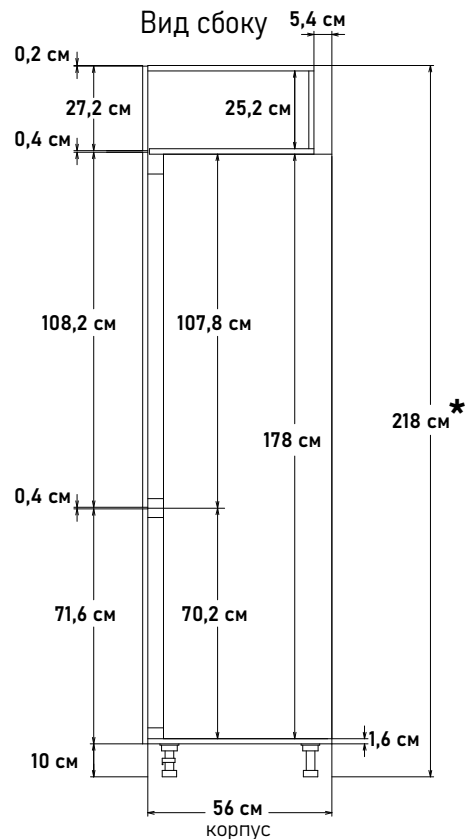

Ширина
60 см - 12637 руб/шт ☐

Внимание, установите в цоколь вентиляционную решетку

Встраиваемый холодильник, с жестким креплением фасадов, (ШхВхГ) 60x218x56 см (Подъемный мех-м Free Flap 1.5) Н010201