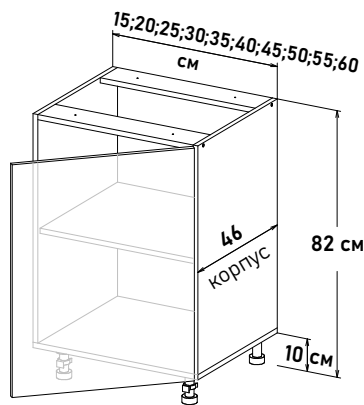

Ширина

15 см - 2717 руб/шт	☐
20 см - 3018 руб/шт	☐
25 см - 3260 руб/шт	☐
30 см - 3501 руб/шт	☐
35 см - 3743 руб/шт	☐
40 см - 3925 руб/шт	☐
45 см - 4226 руб/шт	☐
50 см - 4467 руб/шт	☐
55 см - 4709 руб/шт	☐
60 см - 5192 руб/шт	☐

Шкаф напольный, с полкой
открытие левое, правое

NP600 __