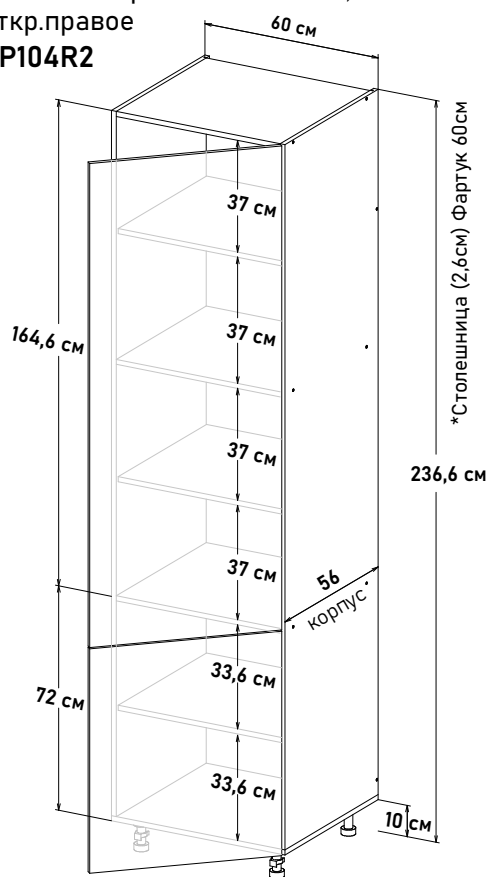

Ширина  
60 см - 15938 руб/шт

\* Высота пенала = напольные короба 82см + столешница + фартук 60см + навесные короба 92см

Шкаф под встра. холод. - 1780, глубина 56 см, под 72 навесные

Встраиваемый холодильник, с жестким креплением фасадов, (ШхВхГ) 60x216,6x56 см (Подъемный мех-м Free Flap 1.5) Н010101