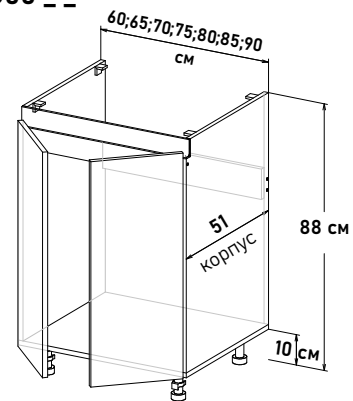

Ширина

- 60 см - 5491 руб/шт ☐
- 65 см - 5711 руб/шт ☐
- 70 см - 5911 руб/шт ☐
- 75 см - 6131 руб/шт ☐
- 80 см - 6195 руб/шт ☐
- 85 см - 6667 руб/шт ☐
- 90 см - 6877 руб/шт ☐

*Профиль, заглушки, крепеж под gola ручку, приобретается отдельно