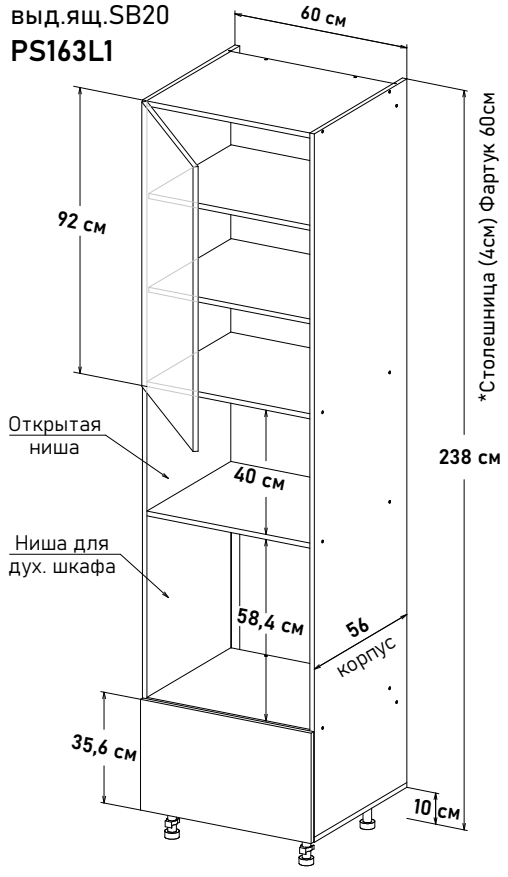

Пеналы, глубиной 56 см, под 92 навесные

Пенал под дух.шк. откр. левое, вид.ящ. SB20 PS163L1