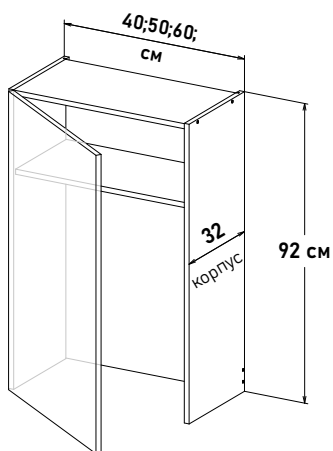

Ширина

40 см - 4384 руб/шт	☐
50 см - 5180 руб/шт	☐
60 см - 5723 руб/шт	☐

Шкаф навесной, под посудосушитель, без дна, с полкой, открывание правое (Посудосушитель, приобретается отдельно)

RS590 __