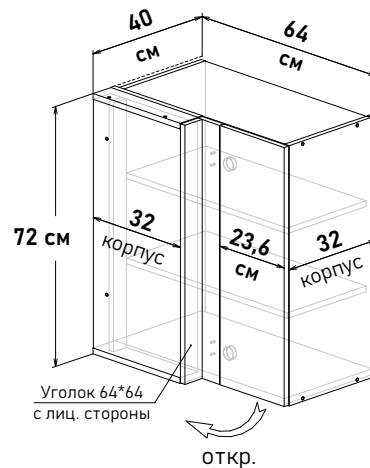

(примеры расстановки на стр. 24-25)

БОЯРД УФА

Шкаф навесной угловой, левый, с полками, открывание правое

UL57064

Шкаф навесной угловой, правый, с полками, открывание левое

UR57064

Ширина

64 см - 6412 руб/шт