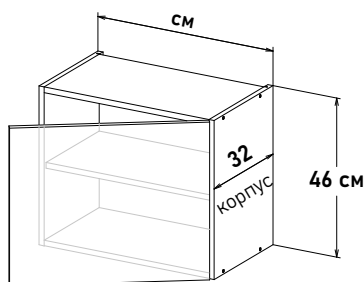

Шкаф навесной, с полкой, открывание правое RP540 _ _