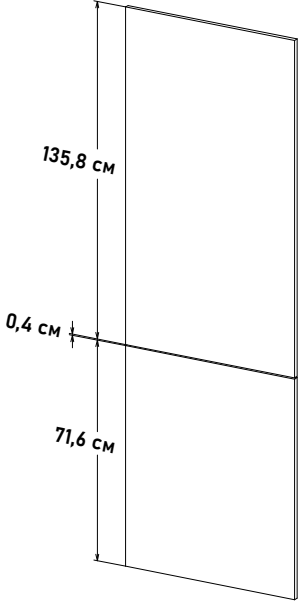

Встраиваемый холодильник, с жестким креплением фасадов, (ШхВхГ) 60x218x56 см 12201

Н012201