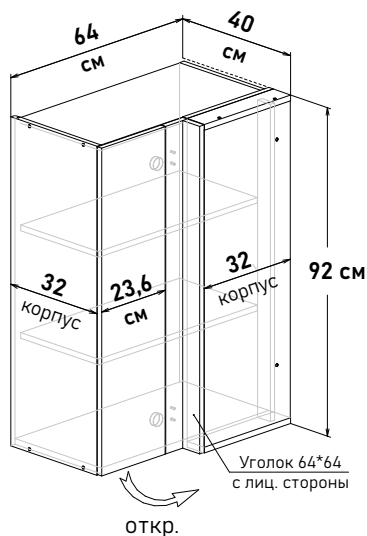

Угловые напольные, под мойку, глубина 56 см

(примеры расстановки на стр. 39-40)

БОЯРД УФА

Шкаф навесной угловой, левый, с полками, открывание правое

UL59064

Ширина

64 см - 7137 руб/шт

Шкаф навесной угловой, правый, с полками, открывание левое