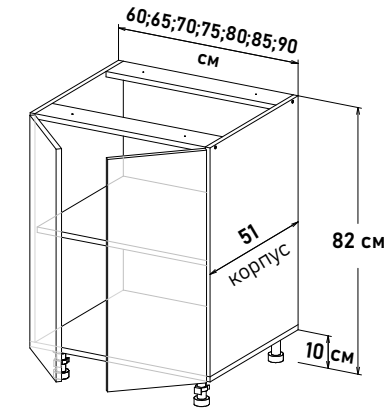

## Ширина

- 60 см - 7789 руб/шт
- 80 см - 9359 руб/шт
- 90 см - 10022 руб/шт

Напольные, глубиной 51 см

Шкаф напольный, с полкой  
открытие левое

LP300 \_ \_

- Ширина**
- 15 см - 2778 руб/шт
  - 20 см - 3139 руб/шт
  - 25 см - 3380 руб/шт
  - 30 см - 3622 руб/шт
  - 35 см - 3804 руб/шт
  - 40 см - 4046 руб/шт
  - 45 см - 4287 руб/шт
  - 50 см - 4589 руб/шт
  - 55 см - 4830 руб/шт
  - 60 см - 5253 руб/шт

Шкаф напольный, с полкой  
открытие правое

RP300 \_ \_

- Ширина**
- 15 см - 2778 руб/шт
  - 20 см - 3139 руб/шт
  - 25 см - 3380 руб/шт
  - 30 см - 3622 руб/шт
  - 35 см - 3804 руб/шт
  - 40 см - 4046 руб/шт
  - 45 см - 4287 руб/шт
  - 50 см - 4589 руб/шт
  - 55 см - 4830 руб/шт
  - 60 см - 5253 руб/шт

Шкаф напольный, с полкой  
открытие левое, правое

NP300 \_ \_

- Ширина**
- 60 см - 5481 руб/шт
  - 65 см - 5735 руб/шт
  - 70 см - 5990 руб/шт
  - 75 см - 6218 руб/шт
  - 80 см - 6521 руб/шт
  - 85 см - 6823 руб/шт
  - 90 см - 7064 руб/шт