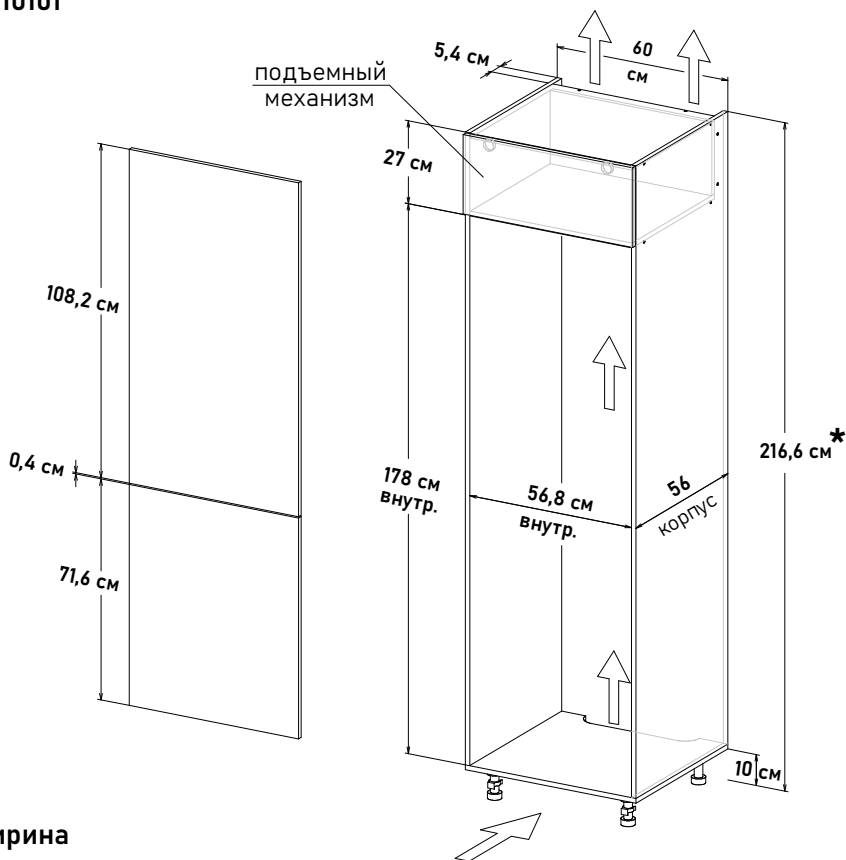

Ширина  
60 см - 15938 руб/шт

\* Высота пенала = напольные короба 82см + столешница + фартук 60см + навесные короба 92см

Шкаф под встра. холод. - 1780, глубина 56 см, под 72 навесные

Встраиваемый холодильник, с жестким креплением фасадов, (ШхВхГ) 60x216,6x56 см (Подъемный мех-м Free Flap 1.5) Н010101