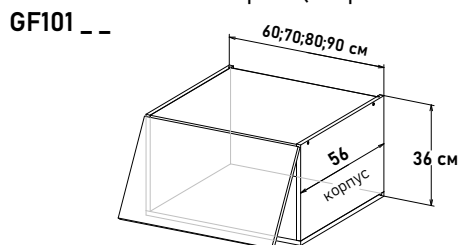

Открывание с ручкой (третий уровень)

Шкаф навесной, с подъемным механизмом Free Flap 1.5 (открывание с ручкой)

Ширина

Ширина	Артикул	L общая ширина	F ширина фасада
60 см - 4842 руб/шт	GF10160	60	59,6
70 см - 6147 руб/шт	GF10170	70	69,6
80 см - 6775 руб/шт	GF10180	80	79,6
90 см - 7341 руб/шт	GF10190	90	89,6