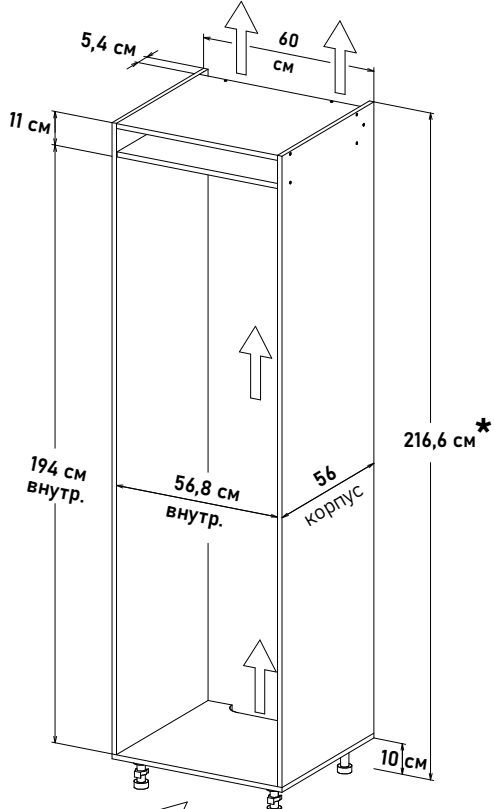

Шкаф под встр. холод. - 1940, глубина 56 см, под 72 навесные

Встраиваемый холодильник, с жестким креплением фасадов, (ШхВхГ) 60x216,6x56 см 12101

Н012101