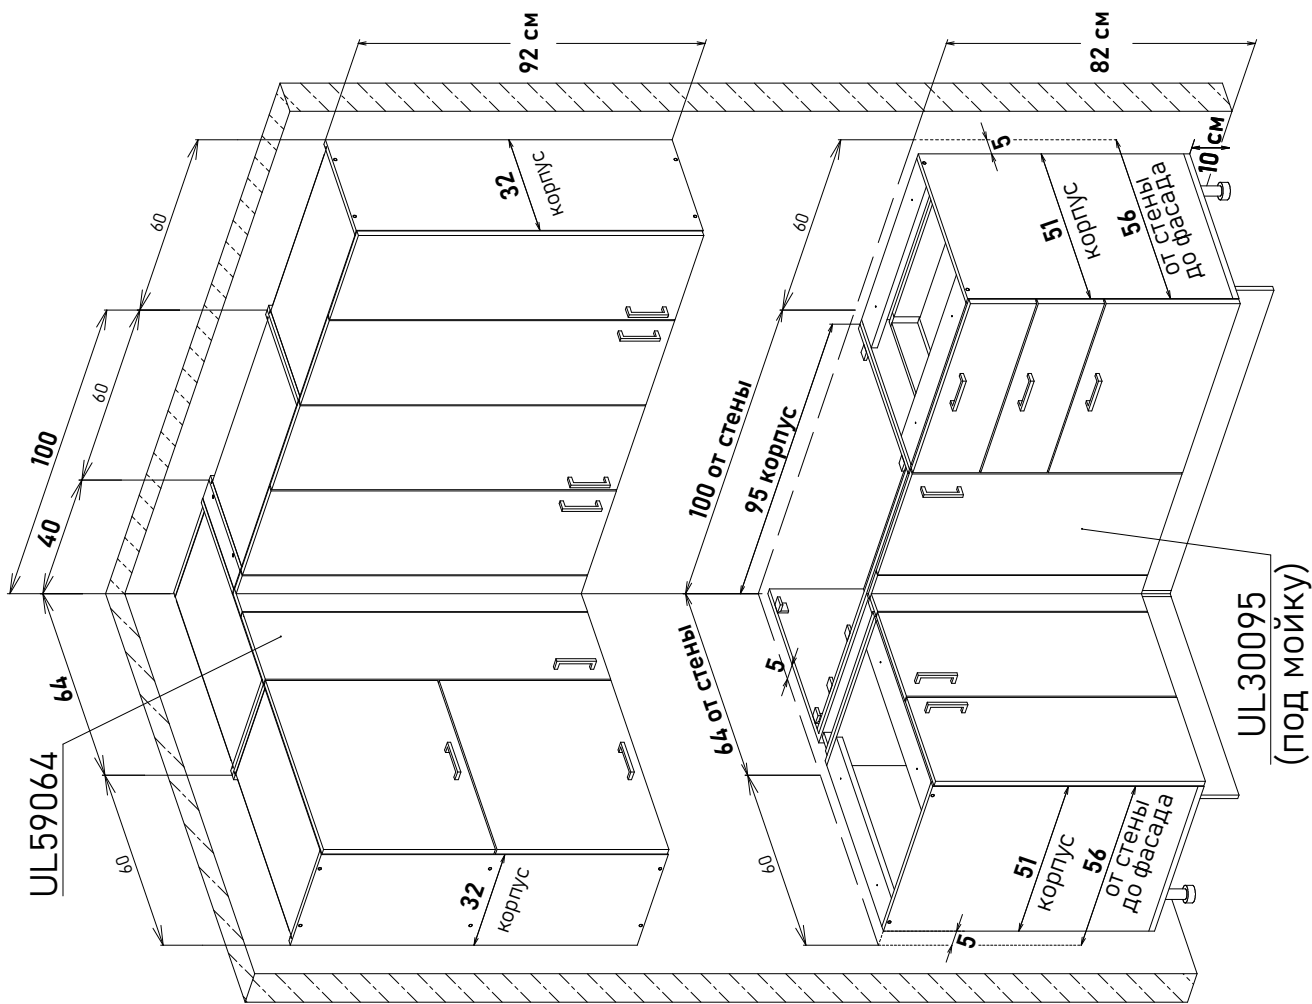

Пример, с угловыми модулями, напольные глубиной 51 см, навесные высотой 92 см