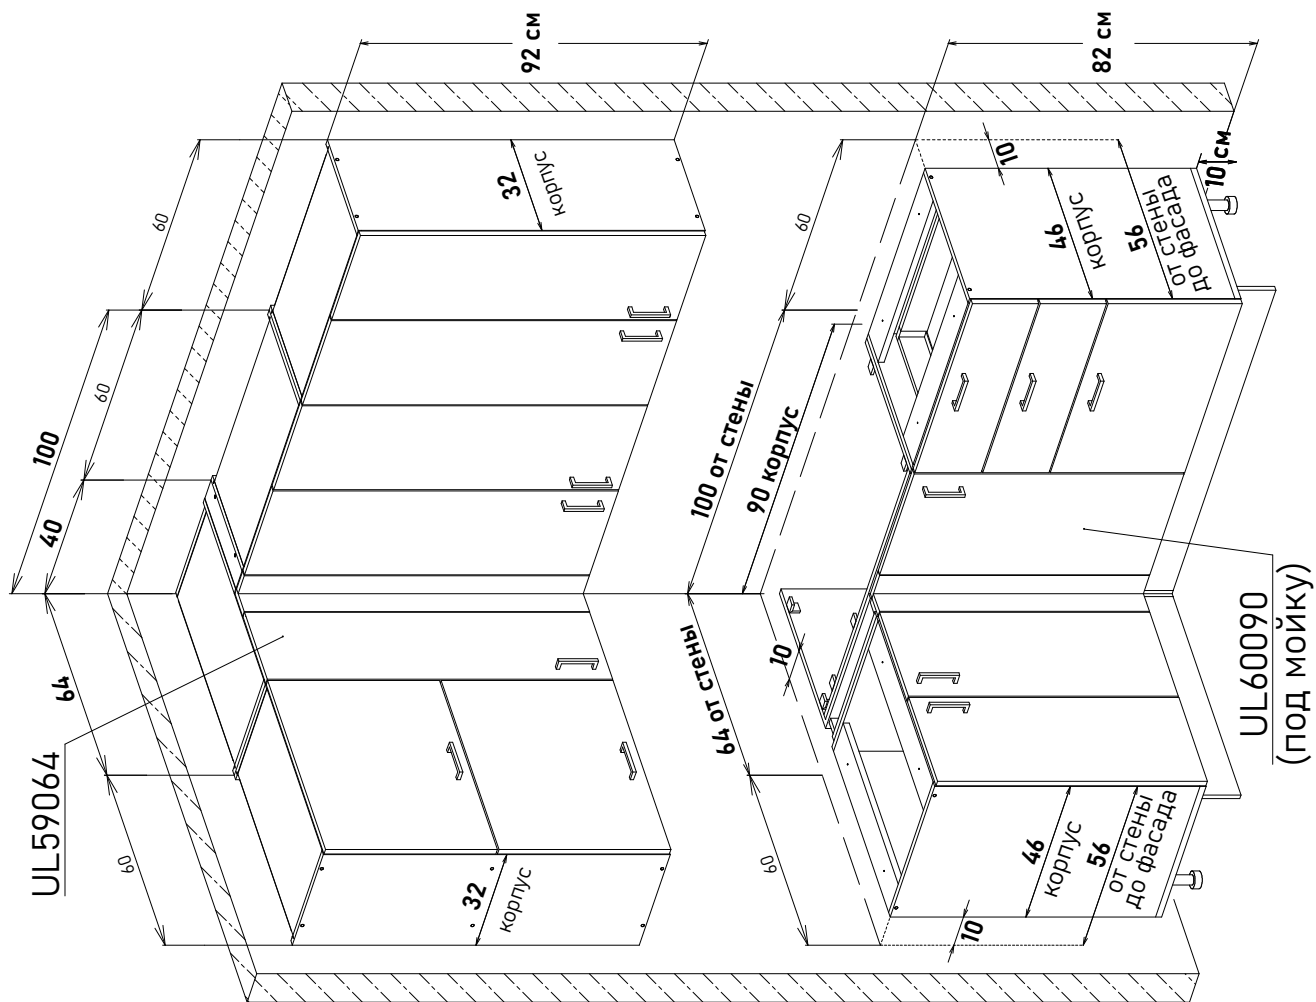

Пример, с угловыми модулями, напольные глубиной 46 см, навесные высотой 92 см