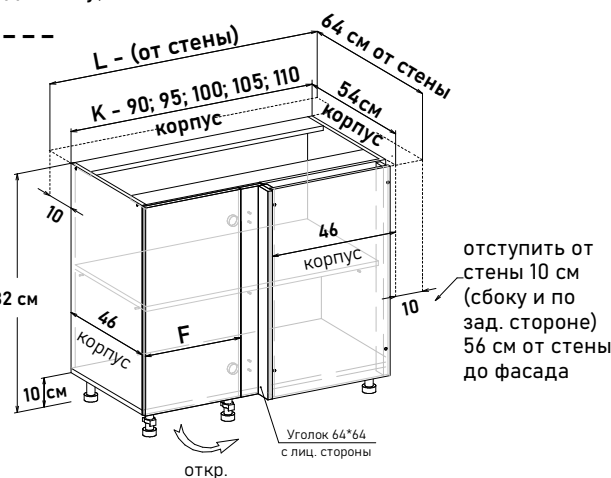

Шкаф напольный угловой, левый, с полкой, открывание левое (не под мойку)

LU60 ---

Шкаф напольный угловой, правый, с полкой, открывание правое (не под мойку)

RU60 ---

отступить от стены 10 см (сбоку и по зад. стороне) 56 см от стены до фасада