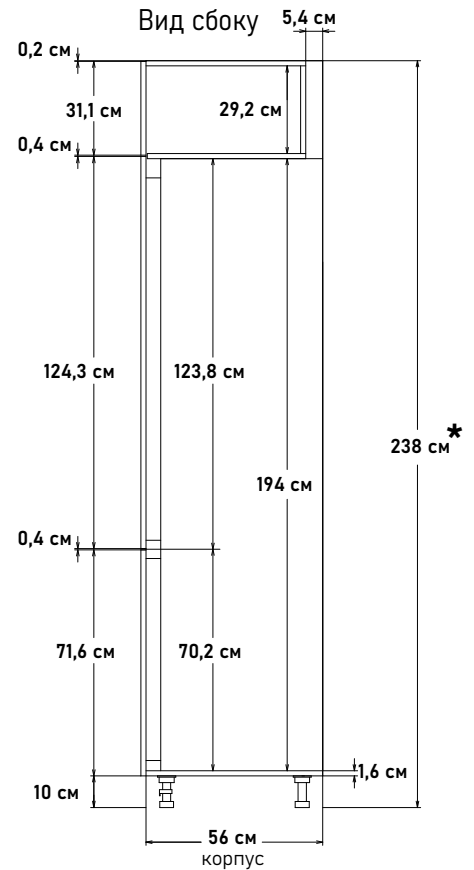

60 см - 15399 руб/шт ☐

Внимание установите в цоколь вентиляционную решетку

60 см - 15399 руб/шт ☐

Встраиваемый холодильник, (ШхВхГ) 60x236,6x56 см 12131 (Подъемный мех-м Free Flap 1.5)

HL12231
(открытие левое)