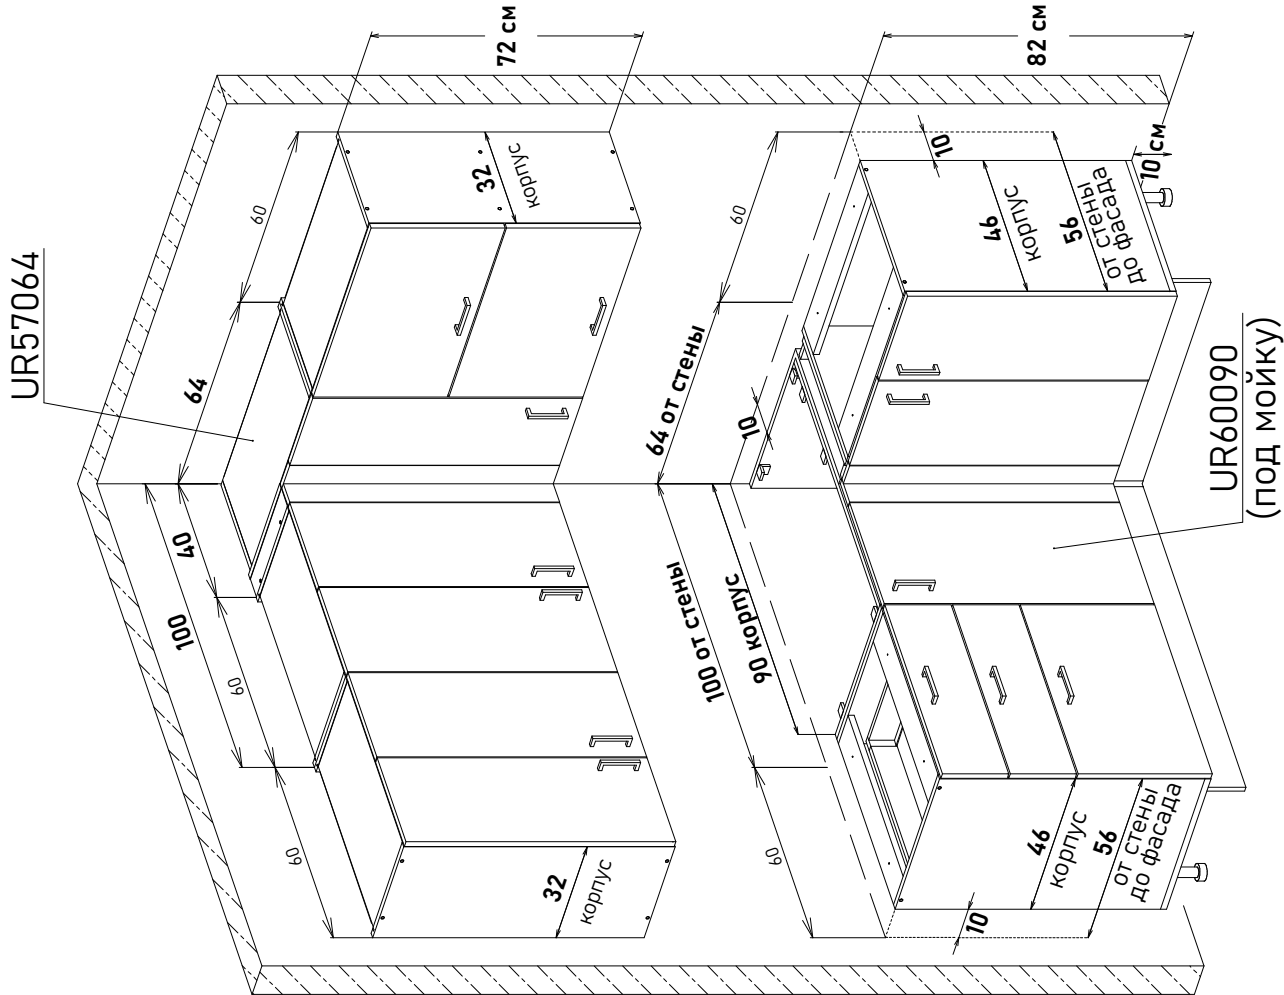

Пример, с угловыми модулями, напольные глубиной 46 см, навесные высотой 72 см