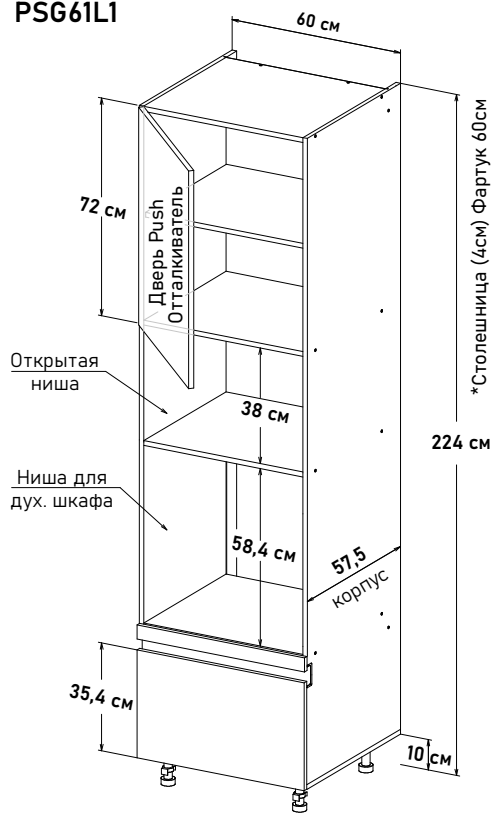

Пеналы, под профиль ручку Gola, глубиной 57,5 см, под 72 навесные

Gola Пенал под дух.шк. откр. левое, вид.ящ. SB20
PSG61L1

Ширина
60 см - 15320 руб/шт