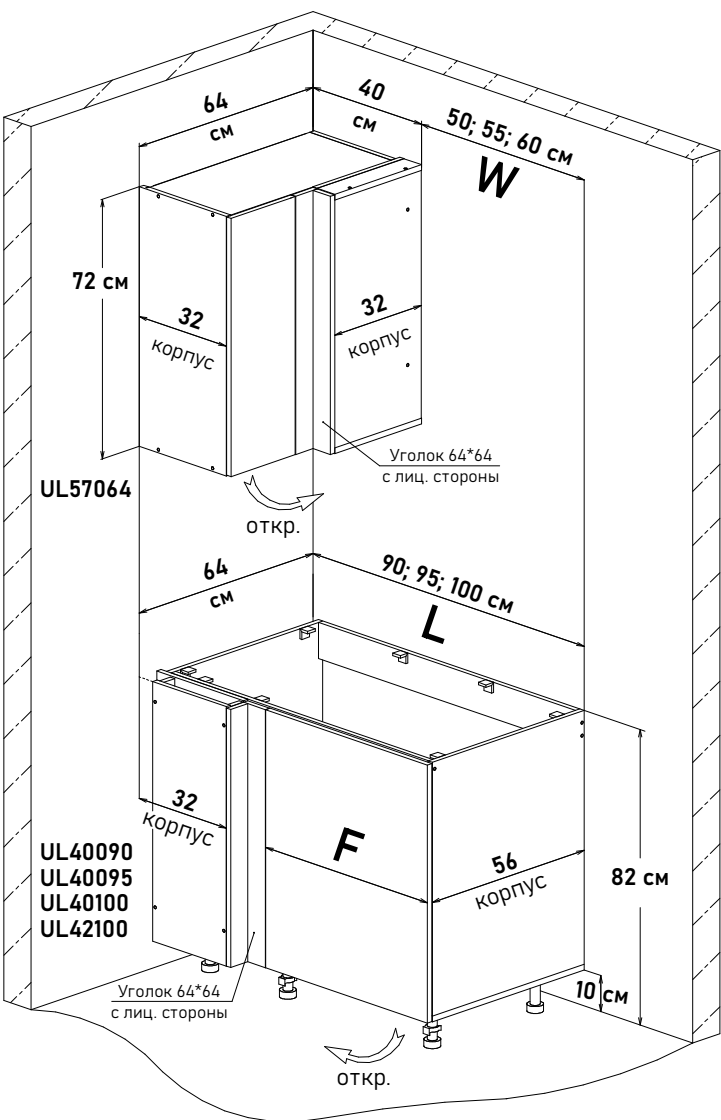

Модульная кухня, пример расстановки,  
 угловых модулей навесные 72 см  
 с примыкающей напольной базой 32см (глубина)

БОЯРД УФА

Навесной	Напольный	L	W	F
UL57064	UL40090	90	50	49,6
	UL40095	95	55	54,6
	UL40100	100	60	59,6
	UL42100	100	60	59,6