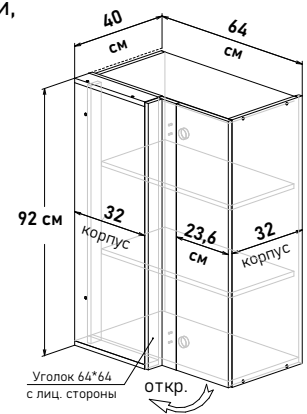

Шкаф навесной угловой, левый, с полками, открывание правое

UL59064

Ширина

64 см - 7137 руб/шт ☐

Шкаф напольный угловой, левый, с полкой, открывание левое (не под мойку)

LU30 _ _ _

отступить от стены 5 см (сбоку и по зад. стороне) 56 см от стены до фасада

Ширина

95 см - 7004 руб/шт ☐

100 см - 7245 руб/шт ☐

105 см - 7487 руб/шт ☐

110 см - 7909 руб/шт ☐

115 см - 8210 руб/шт ☐

Артикул	L ширина от стены	K ширина короба	F ширина фасада
LU30095	100	95	35,6
LU30100	105	100	40,6
LU30105	110	105	45,6
LU30110	115	110	50,6
LU30115	120	115	55,6

Шкаф напольный угловой, левый, с полкой, открывание левое, правое (не под мойку)

NU30 _ _ _

отступить от стены 5 см (сбоку и по зад. стороне) 56 см от стены до фасада

Ширина

120 см - 8633 руб/шт ☐

125 см - 8996 руб/шт ☐

Артикул	L ширина от стены	K ширина короба	F ширина фасада
NU30120	125	120	30,1
NU30125	130	130	32,6

Шкаф навесной угловой, правый, с полками, открывание левое

UR59064

Ширина

64 см - 7137 руб/шт ☐

Шкаф напольный угловой, правый, с полкой, открывание правое (не под мойку)

RU30 _ _ _

отступить от стены 5 см (сбоку и по зад. стороне) 56 см от стены до фасада

Ширина

95 см - 7004 руб/шт ☐

100 см - 7245 руб/шт ☐

105 см - 7487 руб/шт ☐

110 см - 7909 руб/шт ☐

115 см - 8210 руб/шт ☐

Артикул	L ширина от стены	K ширина короба	F ширина фасада
RU30095	100	95	35,6
RU30100	105	100	40,6
RU30105	110	105	45,6
RU30110	115	110	50,6
RU30115	120	115	55,6

Шкаф напольный угловой, правый, с полкой, открывание левое, правое (не под мойку)

ZU30 _ _ _

отступить от стены 5 см (сбоку и по зад. стороне) 56 см от стены до фасада

Ширина

120 см - 8633 руб/шт ☐

125 см - 8996 руб/шт ☐

Артикул	L ширина от стены	K ширина короба	F ширина фасада
ZU30120	125	120	30,1
ZU30125	130	130	32,6