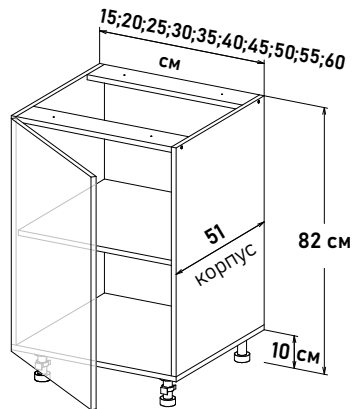

## Ширина

- 30 см - 9117 руб/шт
- 35 см - 9418 руб/шт
- 40 см - 9721 руб/шт
- 45 см - 9974 руб/шт
- 50 см - 10311 руб/шт
- 55 см - 10590 руб/шт
- 60 см - 10953 руб/шт
- 65 см - 11410 руб/шт
- 70 см - 11785 руб/шт
- 75 см - 12142 руб/шт
- 80 см - 12594 руб/шт
- 85 см - 12980 руб/шт
- 90 см - 13319 руб/шт

## Ширина

- 60 см - 7789 руб/шт
- 80 см - 9359 руб/шт
- 90 см - 10022 руб/шт

Напольные, глубиной 51 см

Шкаф напольный, с полкой  
открытие левое

LP300 \_ \_

- Ширина**
- 15 см - 2778 руб/шт
  - 20 см - 3139 руб/шт
  - 25 см - 3380 руб/шт
  - 30 см - 3622 руб/шт
  - 35 см - 3804 руб/шт
  - 40 см - 4046 руб/шт
  - 45 см - 4287 руб/шт
  - 50 см - 4589 руб/шт
  - 55 см - 4830 руб/шт
  - 60 см - 5253 руб/шт