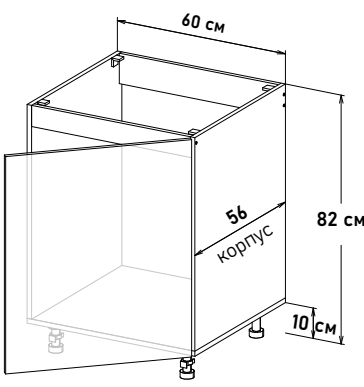

Шкаф напольный, с полкой
открывание левое, правое

NP100 _ _

Ширина

- 60 см - 6665 руб/шт
- 65 см - 6986 руб/шт
- 70 см - 7305 руб/шт
- 75 см - 7603 руб/шт
- 80 см - 8158 руб/шт
- 85 см - 8670 руб/шт
- 90 см - 8911 руб/шт

Шкаф напольный, под мойку
открывание левое

(без задней стенки)

LM100 _ _

Ширина

- 50 см - 5046 руб/шт
- 55 см - 5331 руб/шт
- 60 см - 5769 руб/шт

Шкаф напольный, под мойку
открывание правое

(без задней стенки)

RM100 _ _

Ширина

- 50 см - 5046 руб/шт
- 55 см - 5331 руб/шт
- 60 см - 5769 руб/шт

Шкаф напольный, под мойку
открывание левое, правое

(без задней стенки)

NM100 _ _

Ширина

- 60 см - 5913 руб/шт
- 65 см - 6325 руб/шт
- 70 см - 6451 руб/шт
- 75 см - 6822 руб/шт
- 80 см - 7035 руб/шт
- 85 см - 7390 руб/шт
- 90 см - 7633 руб/шт