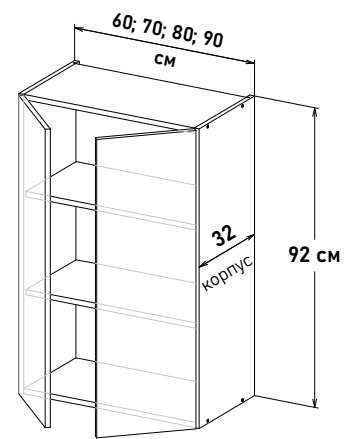

Ширина

60 см - 7532 руб/шт	☐
65 см - 8030 руб/шт	☐
70 см - 8272 руб/шт	☐
75 см - 8670 руб/шт	☐
80 см - 9479 руб/шт	☐
85 см - 9805 руб/шт	☐
90 см - 10176 руб/шт	☐

Шкаф навесной, под посудосушитель, без дна, с полкой, открывание левое (Посудосушитель, приобретается отдельно)

LS590 __