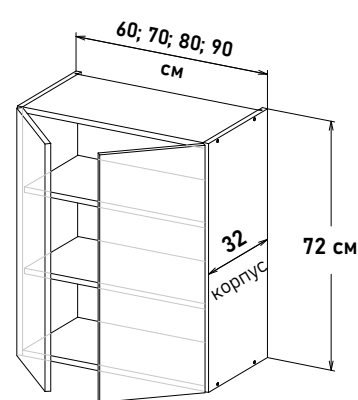

Ширина

60 см - 6623 руб/шт	☐
65 см - 6964 руб/шт	☐
70 см - 7178 руб/шт	☐
75 см - 7603 руб/шт	☐
80 см - 8243 руб/шт	☐
85 см - 8600 руб/шт	☐
90 см - 8854 руб/шт	☐

Шкаф навесной, под посудосушитель, без дна, открывание левое, (Посудосушитель, приобретается отдельно)

LS570 _ _