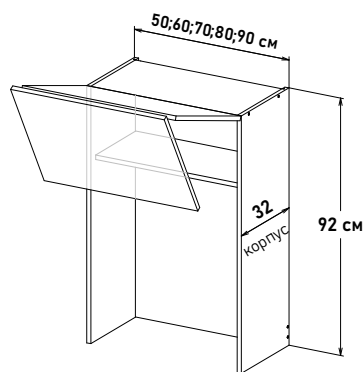

Ширина

- 50 см - 18902 руб/шт ☐
- 60 см - 19470 руб/шт ☐
- 70 см - 20181 руб/шт ☐
- 80 см - 24018 руб/шт ☐
- 90 см - 25580 руб/шт ☐

Шкаф навесной, скошенный, с полками, открывание левое, (Угол 30 градусов)
SL59282