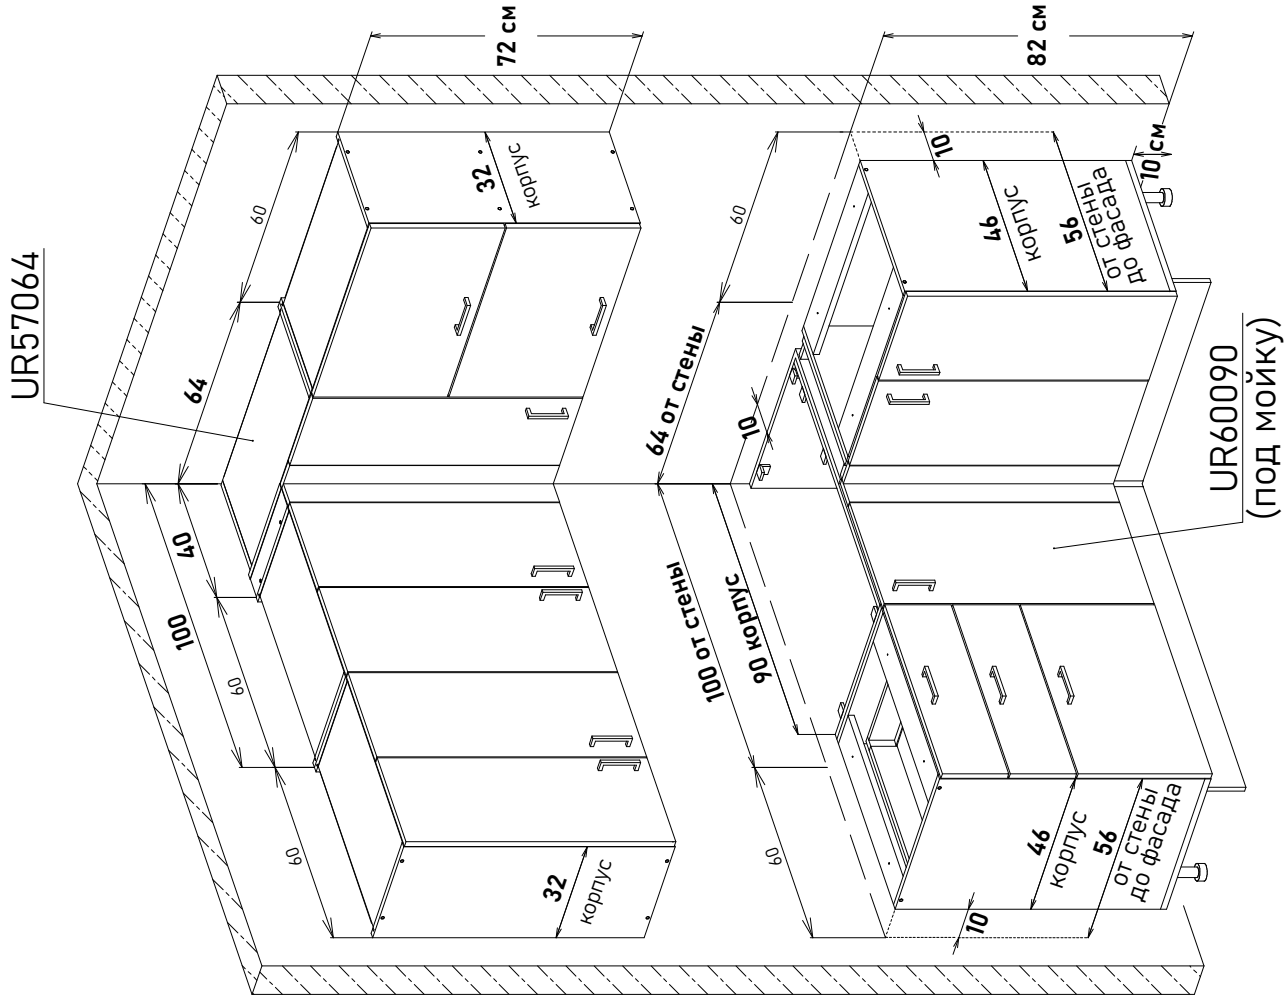

Пример, с угловыми модулями, напольные глубиной 46 см, навесные высотой 72 см