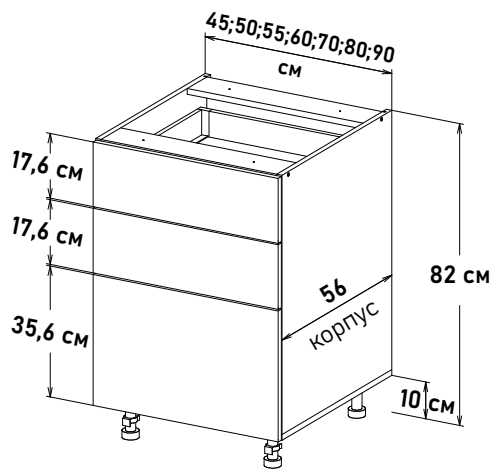

Напольные, глубиной 56 см

Шкаф напольный, с выд-ми ящиками SB18-18-20 L500 YS163 __

Шкаф напольный, с выд-ми ящиками SB20-20 L500 YS162 __