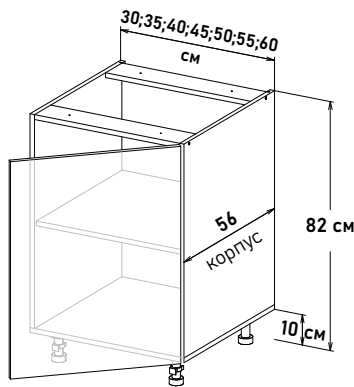

Ширина

- 15 см - 3625 руб/шт ☐
- 20 см - 3909 руб/шт ☐
- 25 см - 4193 руб/шт ☐
- 30 см - 4449 руб/шт ☐
- 35 см - 4633 руб/шт ☐
- 40 см - 4946 руб/шт ☐
- 45 см - 5258 руб/шт ☐
- 50 см - 5543 руб/шт ☐
- 55 см - 5813 руб/шт ☐
- 60 см - 6438 руб/шт ☐

Шкаф напольный, с полкой
открывание левое, правое

NP100 _ _