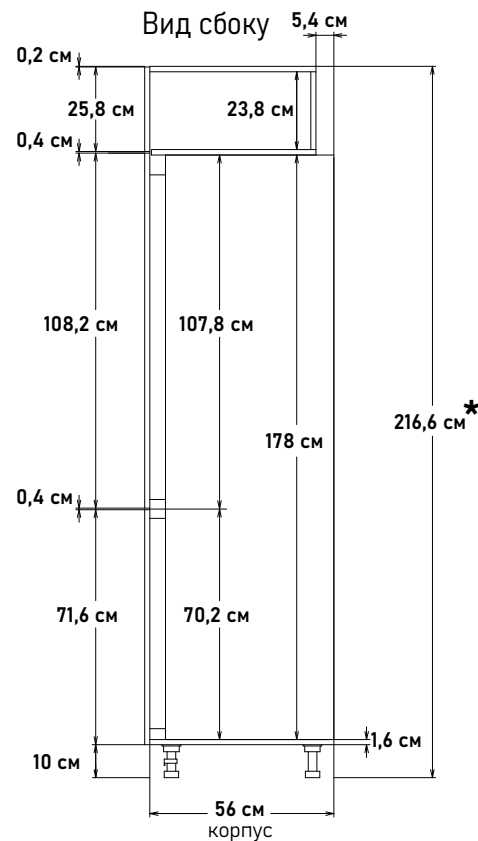

Шкаф под встра. холод. - 1780, глубина 56 см, под 72 навесные

Встраиваемый холодильник, с жестким креплением фасадов, (ШхВхГ) 60x216,6x56 см (Подъемный мех-м Free Flap 1.5)

H010101

60 см - 14874 руб/шт ☐

Внимание, установите в цоколь вентиляционную решетку