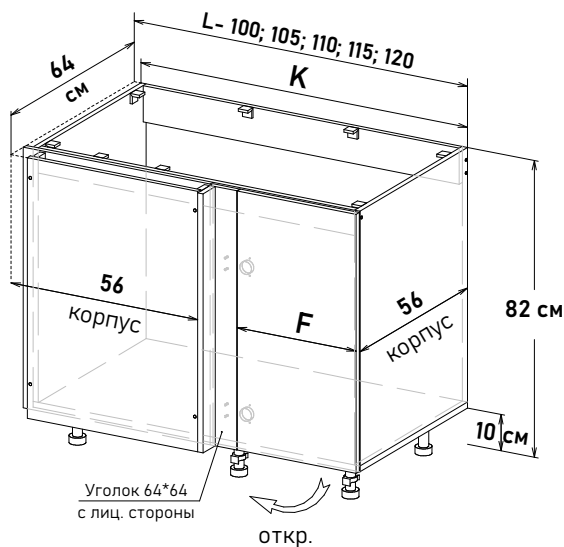

64 см - 7547 руб/шт

Шкаф навесной угловой, правый, с полками, открывание левое

UR57064

Ширина

64 см - 7547 руб/шт

Шкаф напольный угловой, левый, под мойку, открывание левое (без задней стенки)

UL10 _ _ _

Ширина