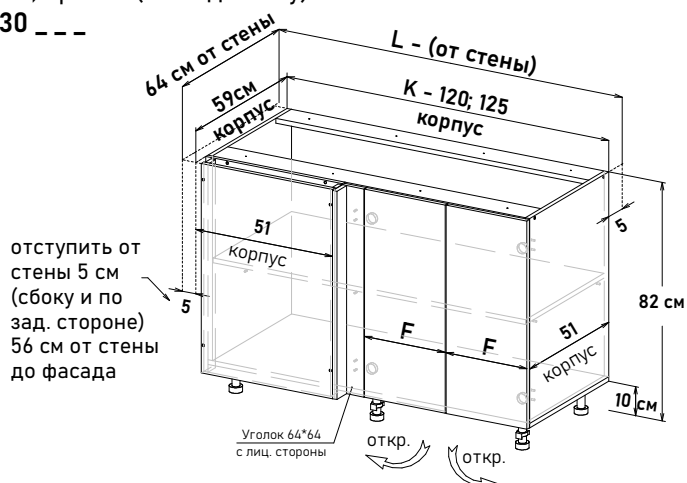

Ширина

95 см - 8243 руб/шт ☐

100 см - 8528 руб/шт ☐

105 см - 8813 руб/шт ☐

110 см - 9309 руб/шт ☐

115 см - 9663 руб/шт ☐

Артикул	L ширина от стены	К ширина короба	F ширина фасада
LU30095	100	95	35,6
LU30100	105	100	40,6
LU30105	110	105	45,6
LU30110	115	110	50,6
LU30115	120	115	55,6

Шкаф напольный угловой, левый, с полкой, открывание левое, правое (не под мойку)

NU30 ---

Ширина

120 см - 10161 руб/шт ☐

125 см - 10589 руб/шт ☐

Артикул	L ширина от стены	К ширина короба	F ширина фасада
NU30120	125	120	30,1
NU30125	130	130	32,6

Шкаф навесной угловой, правый, с полками, открывание левое

UR59064