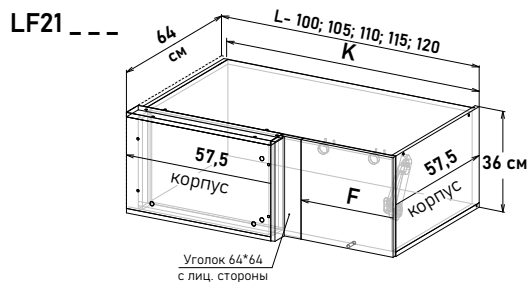

Модульная кухня, (третий уровень - угловые) PUSH отталкиватель под глубину, Gola

Шкаф навесной угловой, левый, с подъемным механизмом Free Flap 1.5 (PUSH-отталкиватель)

Шкаф навесной угловой, правый, с подъемным механизмом Free Flap 1.5 (PUSH-отталкиватель)