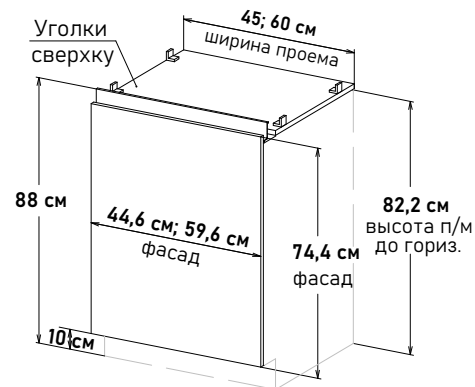

Ширина п/м

- 45 см - 2658 руб/шт ☐
- 60 см - 3436 руб/шт ☐

Gola Шкаф напольный, с выд-ми ящиками SB18-18-20 L500 **YSG63 __**