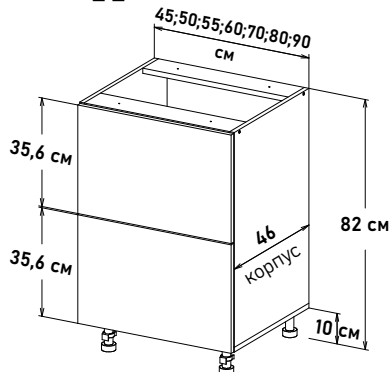

Шкаф напольный, с полкой, открывание левое, правое с выд-ым ящиком SB18 L450

NS651 _ _

Ширина

- 60 см - 9096 руб/шт
- 65 см - 9381 руб/шт
- 70 см - 9663 руб/шт
- 75 см - 9948 руб/шт
- 80 см - 10305 руб/шт
- 85 см - 10731 руб/шт
- 90 см - 11157 руб/шт

Шкаф напольный, с выд-ми ящиками SB18-18-20 L450

YS653 _ _

Ширина

- 30 см - 11867 руб/шт
- 35 см - 12194 руб/шт
- 40 см - 12579 руб/шт
- 45 см - 13004 руб/шт
- 50 см - 13288 руб/шт
- 55 см - 13744 руб/шт
- 60 см - 14069 руб/шт
- 65 см - 14454 руб/шт
- 70 см - 15307 руб/шт
- 75 см - 15704 руб/шт
- 80 см - 16059 руб/шт
- 85 см - 16628 руб/шт
- 90 см - 16983 руб/шт

Шкаф напольный, с выд-ми ящиками SB20-20 L450

YS652 _ _

Ширина

- 30 см - 10446 руб/шт
- 35 см - 10801 руб/шт
- 40 см - 11085 руб/шт
- 45 см - 11442 руб/шт
- 50 см - 11725 руб/шт
- 55 см - 12166 руб/шт
- 60 см - 12507 руб/шт
- 65 см - 12791 руб/шт
- 70 см - 13714 руб/шт
- 75 см - 14029 руб/шт
- 80 см - 14426 руб/шт
- 85 см - 14852 руб/шт
- 90 см - 15277 руб/шт