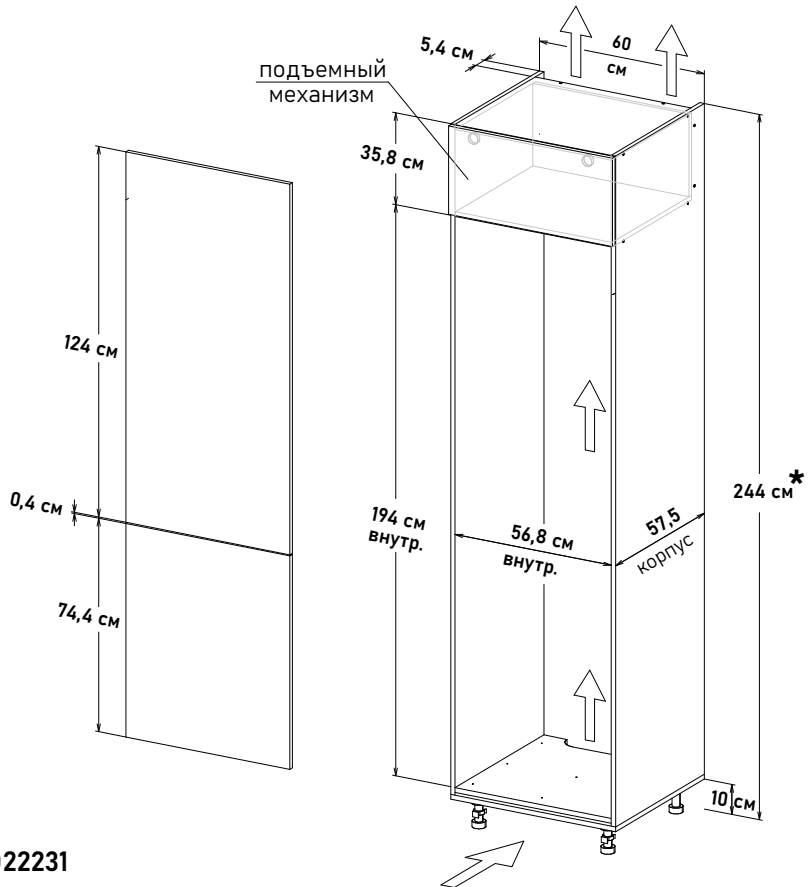

HO22231

60 см - 19549 руб/шт

Внимание, установите в цоколь вентиляционную решетку

* Высота пенала = напольные короба 88см + столешница 2,6 (4) см + фартук 60см + навесные короба 92см

Шкаф под встр. холод. - 1780, глубина 57,5 см, под 92 навесные