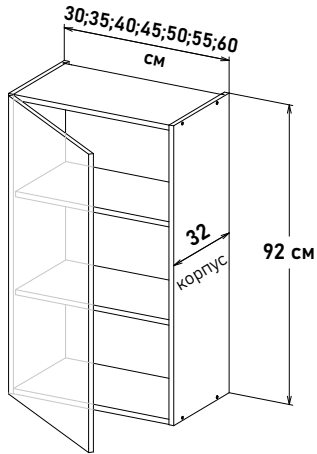

Навесные, высота 92 см

Шкаф навесной, с полками, открывание левое

LP590 __

Ширина

15 см - 3837 руб/шт	☐
20 см - 4193 руб/шт	☐
25 см - 4620 руб/шт	☐
30 см - 4889 руб/шт	☐
35 см - 5188 руб/шт	☐
40 см - 5671 руб/шт	☐
45 см - 5927 руб/шт	☐
50 см - 6610 руб/шт	☐
55 см - 6992 руб/шт	☐
60 см - 7305 руб/шт	☐

Шкаф навесной, с полками, открывание правое

RP590 __