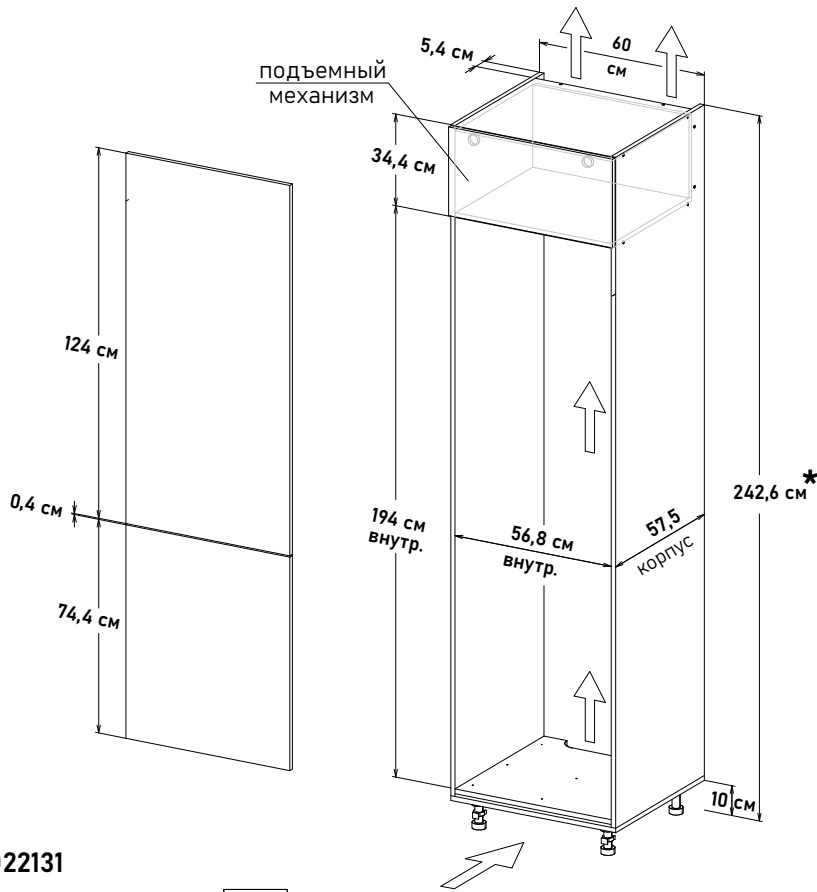

Шкаф под встр. холод. - 1940, глубина 57,5 см, под 92 навесные

Встраиваемый холодильник (194.26.920) с жест/крепл. фасадов, под глубину Gola (ШхВхГ) 60x242,6x57,5 см

HO22131

60 см - 19549 руб/шт ☐

Внимание, установите в цоколь вентиляционную решетку