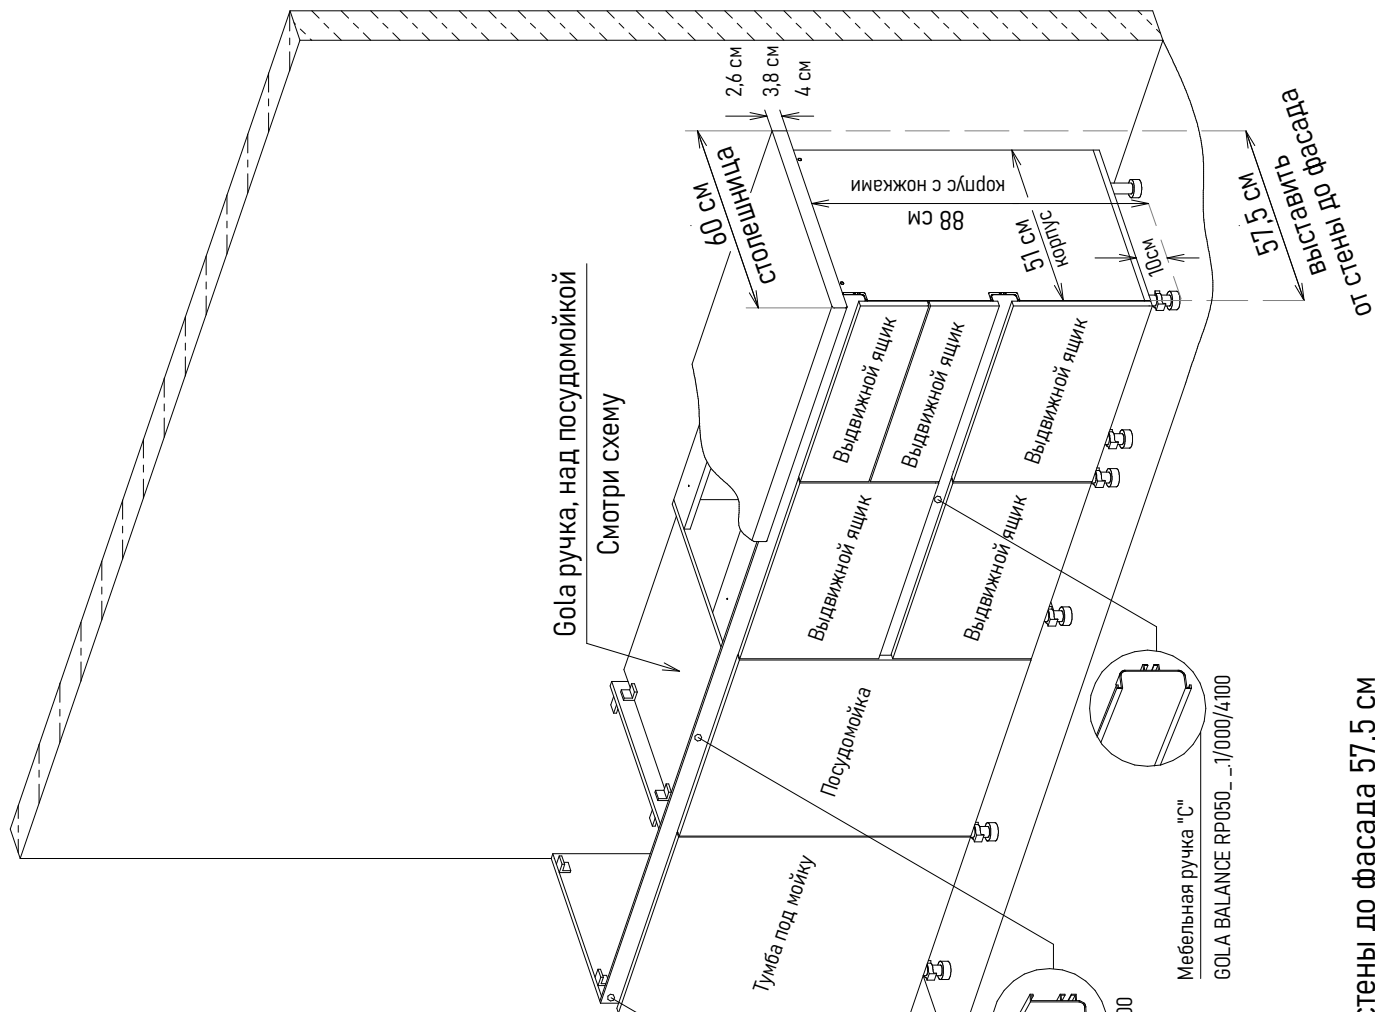

Модульная кухня, под ручку профиль Gola, наполненные

Приобретается отдельно:	Мебельная ручка "L" GOLA BALANCE RP051_.../1/000/4100
	Мебельная ручка "С" GOLA BALANCE RP050_.../1/000/4100
	Крепёж-фиксатор, для мебельных ручек RPK001 (в комплекте 10шт.)
	Заглушки для мебельных ручек "L" - RZ051, "С" - RZ050