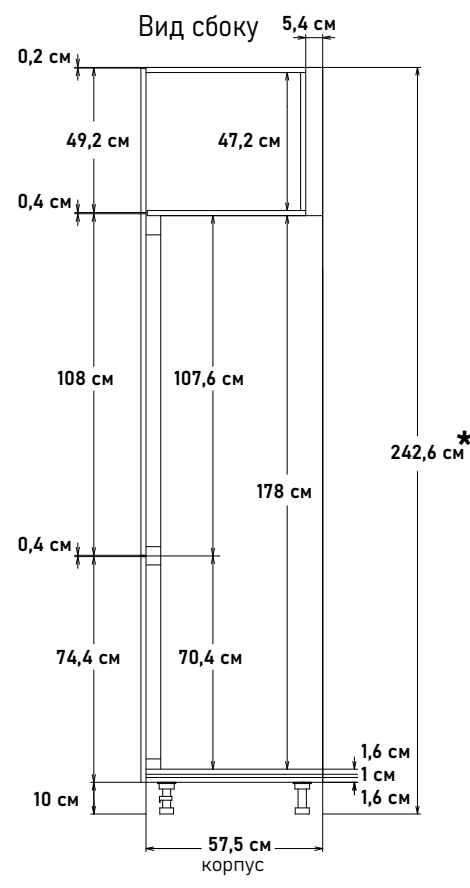

Шкаф под встр. холод. - 1780, глубина 57,5 см, под 92 навесные

Встраиваемый холодильник (178.26.920), под глубину Gola (ШхВхГ) 60x242,6x57,5 см

HL20131 (открывание левое)
60 см - 21133 руб/шт ☐

HR20131 (открывание правое)
60 см - 21133 руб/шт ☐