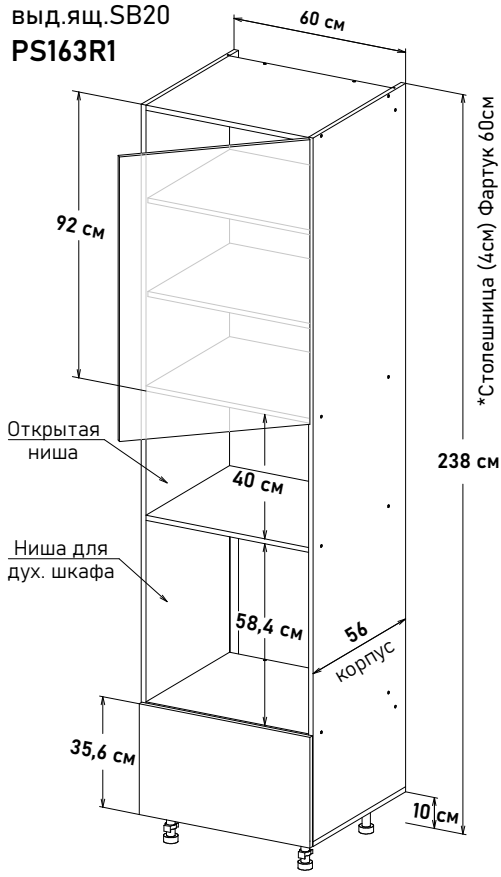

Пенал под дух.шк. откр. правое, вид.ящ. SB20 PS163R1