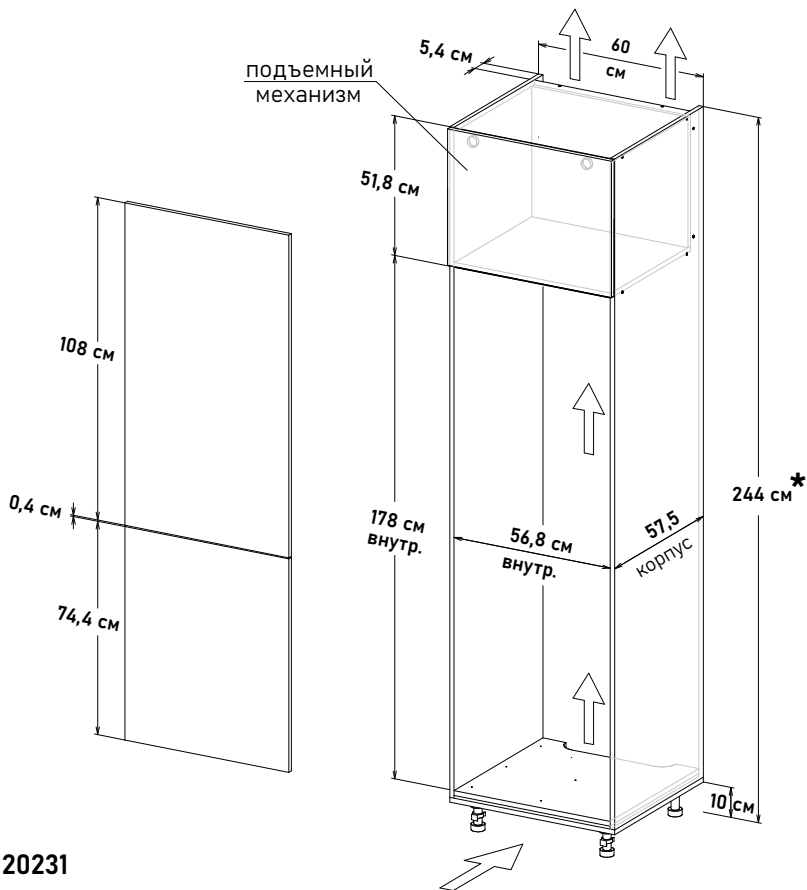

HO20131

60 см - 19613 руб/шт ☐

Внимание, установите в цоколь вентиляционную решетку

Встраиваемый холодильник (178.40.920) с жест/крепл. фасадов, под глубину Gola (ШхВхГ) 60x244x57,5 см