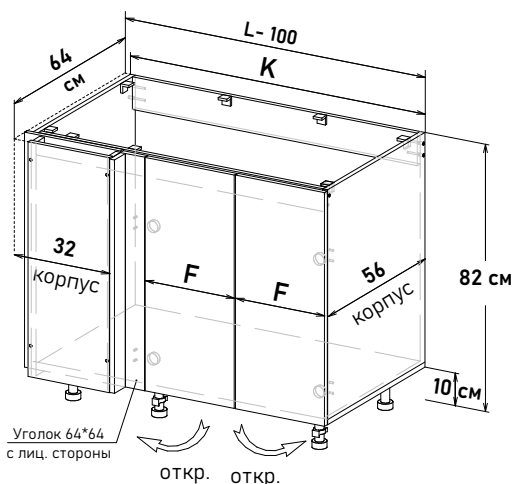

UL42 _ _ _

Ширина

100 см - 8570 руб/шт

Артикул	L общая ширина	K ширина короба	F ширина фасада
UL42100	100	98	29,6

Шкаф навесной угловой, правый, с полками, открывание левое

UR57064

Ширина

64 см - 7547 руб/шт