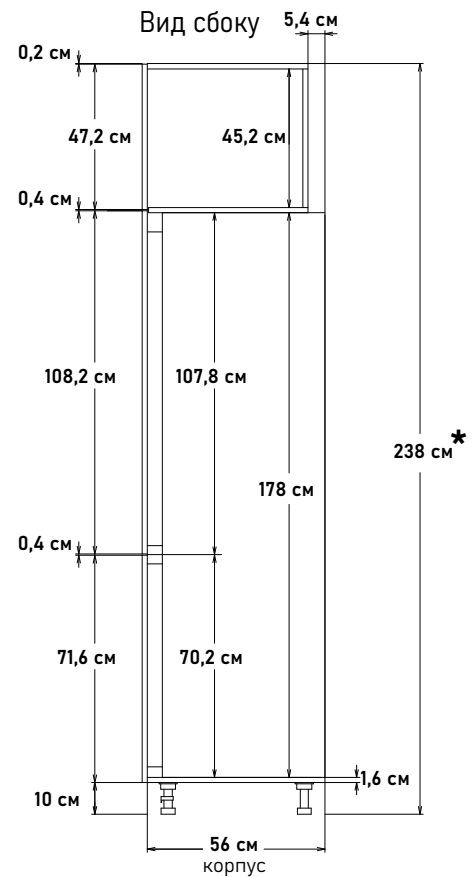

Встраиваемый холодильник, с жестким креплением фасадов, (ШхВхГ) 60x238x56 см (Подъемный мех-м Free Flap 1.5)

HO10231

60 см - 15972 руб/шт ☐

Внимание, установите в цоколь вентиляционную решетку

* Высота пенала = напольные короба 82см + столешница 2,6 (4) см + фартук 60см + навесные короба 92см