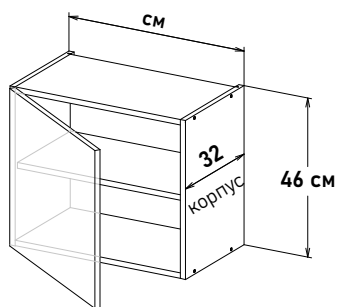

Боковина 16,7 см фасадная без фрезеровки по пласти

Ширина

- 28,2 см - 6736 руб/шт

Навесные, высота 46 см

Шкаф навесной, с полкой, открывание левое LP540 _ _

Шкаф навесной, с полкой, открывание правое RP540 _ _