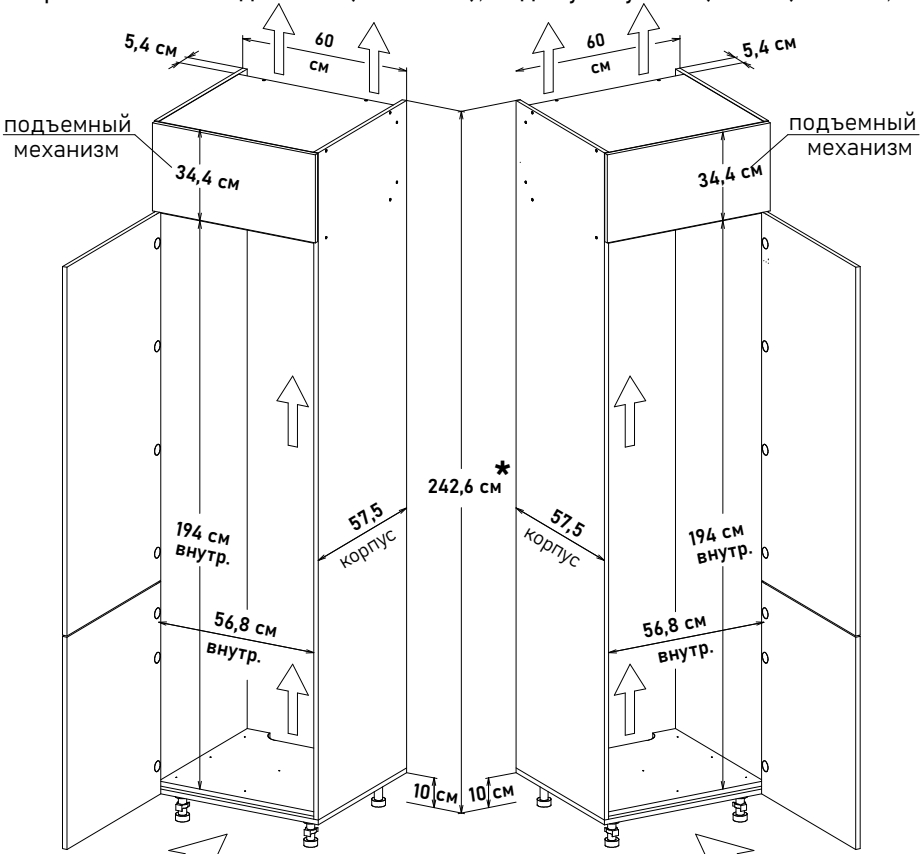

Шкаф под встр. холод. - 1940, глубина 57,5 см, под 92 навесные

Встраиваемый холодильник (194.26.920), под глубину Gola (ШхВхГ) 60x242,6x57,5 см

HL22131 (открытие левое) 60 см - 21347 руб/шт ☐
HR22131 (открытие правое) 60 см - 21347 руб/шт ☐