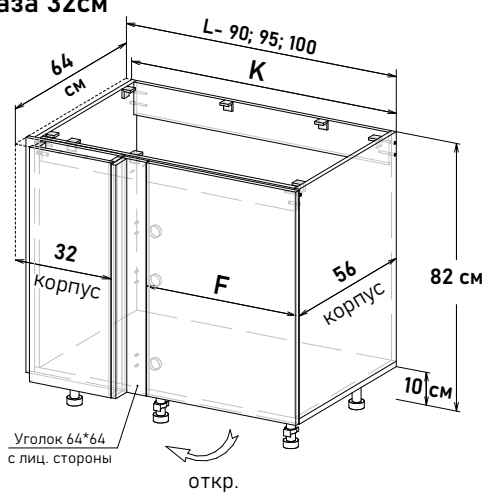

Ширина

90 см - 7816 руб/шт ☐

95 см - 8130 руб/шт ☐

100 см - 8329 руб/шт ☐

Артикул	L общая ширина	K ширина короба	F ширина фасада
UL40090	90	88	49,6
UL40095	95	93	54,6
UL40100	100	98	59,6

Шкаф напольный угловой, левый, под мойку, открывание левое, правое (без задней стенки)
ВНИМАНИЕ, слева база 32см

UL42 _ _ _