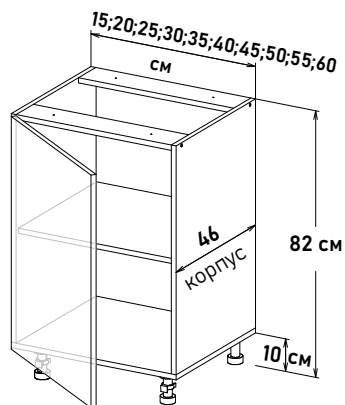

Шкаф напольный, с выд-ми
ящиками SB20-20 L500
YS362 _ _

Ширина

- 30 см - 10589 руб/шт
- 35 см - 10873 руб/шт
- 40 см - 11228 руб/шт
- 45 см - 11584 руб/шт
- 50 см - 11867 руб/шт
- 55 см - 12294 руб/шт
- 60 см - 12861 руб/шт
- 65 см - 13004 руб/шт
- 70 см - 13928 руб/шт
- 75 см - 14140 руб/шт
- 80 см - 14567 руб/шт
- 85 см - 15066 руб/шт
- 90 см - 15421 руб/шт

Шкаф напольный, под посудо-
сушителем, выд.ящик SB20 L500
(Посудосушитель, приобретает
отдельно)
SS362 _ _

Ширина

- 60 см - 8741 руб/шт
- 80 см - 10659 руб/шт
- 90 см - 11369 руб/шт

Напольные, глубиной 46 см

Шкаф напольный, с полкой
открытие левое

LP600 _ _

- Ширина**
- 15 см - 3198 руб/шт
 - 20 см - 3552 руб/шт
 - 25 см - 3837 руб/шт
 - 30 см - 4121 руб/шт
 - 35 см - 4405 руб/шт
 - 40 см - 4620 руб/шт
 - 45 см - 4974 руб/шт
 - 50 см - 5258 руб/шт
 - 55 см - 5543 руб/шт
 - 60 см - 6111 руб/шт