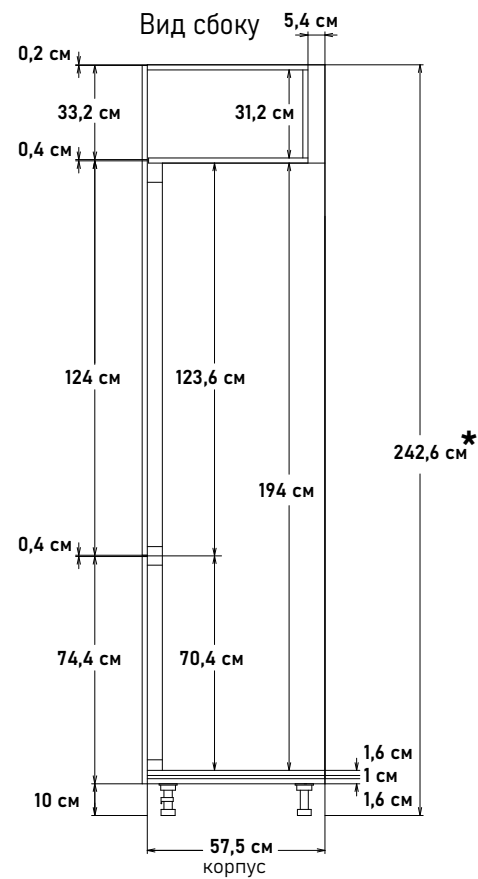

Шкаф под встр. холод. - 1940, глубина 57,5 см, под 92 навесные

Встраиваемый холодильник (194.26.920) с жест/крепл. фасадов, под глубину Gola (ШхВхГ) 60x242,6x57,5 см

HO22131

60 см - 19549 руб/шт ☐

Внимание, установите в цоколь вентиляционную решетку