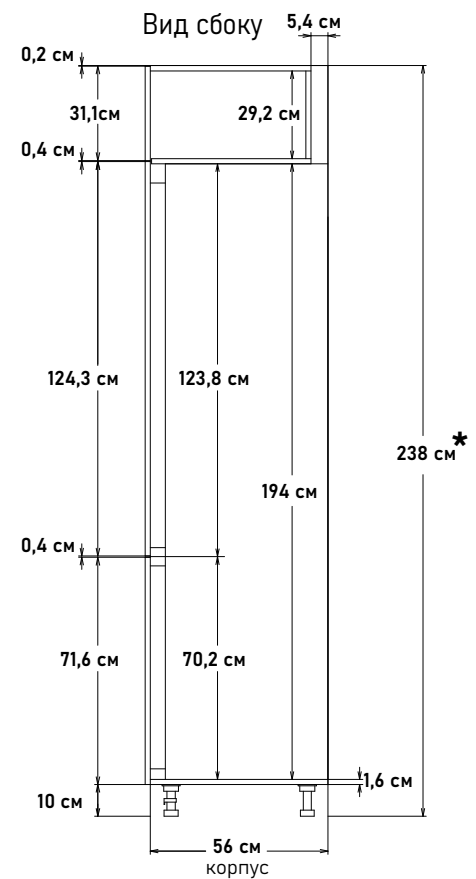

Встраиваемый холодильник, с жестким креплением фасадов, (ШхВхГ) 60x236,6x56 см 12131 (Подъемный мех-м Free Flap 1.5)

H012131

60 см - 15800 руб/шт

Внимание, установите в цоколь вентиляционную решетку

Встраиваемый холодильник, с жестким креплением фасадов, (ШхВхГ) 60x238x56 см 12231 (Подъемный мех-м Free Flap 1.5)