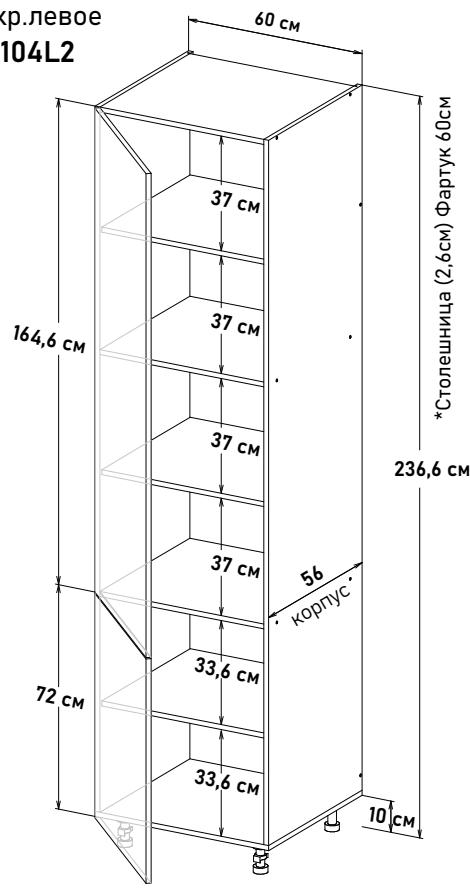

Пенал с закрытыми полками,
откр.левое
PP103L2

Ширина
60 см - 18759 руб/шт

Пенал с закрытыми полками,
откр.правое
PP103R2

Ширина
60 см - 18759 руб/шт

Пенал с закрытыми полками,
откр.левое
PP104L2

Ширина
60 см - 18759 руб/шт

Пенал с закрытыми полками,
откр.правое
PP104R2

Ширина
60 см - 18759 руб/шт

* Высота пенала = напольные короба 82см + столешница + фартук 60см + навесные короба 92см

Шкаф под встра. холод. - 1780, глубина 56 см, под 72 навесные