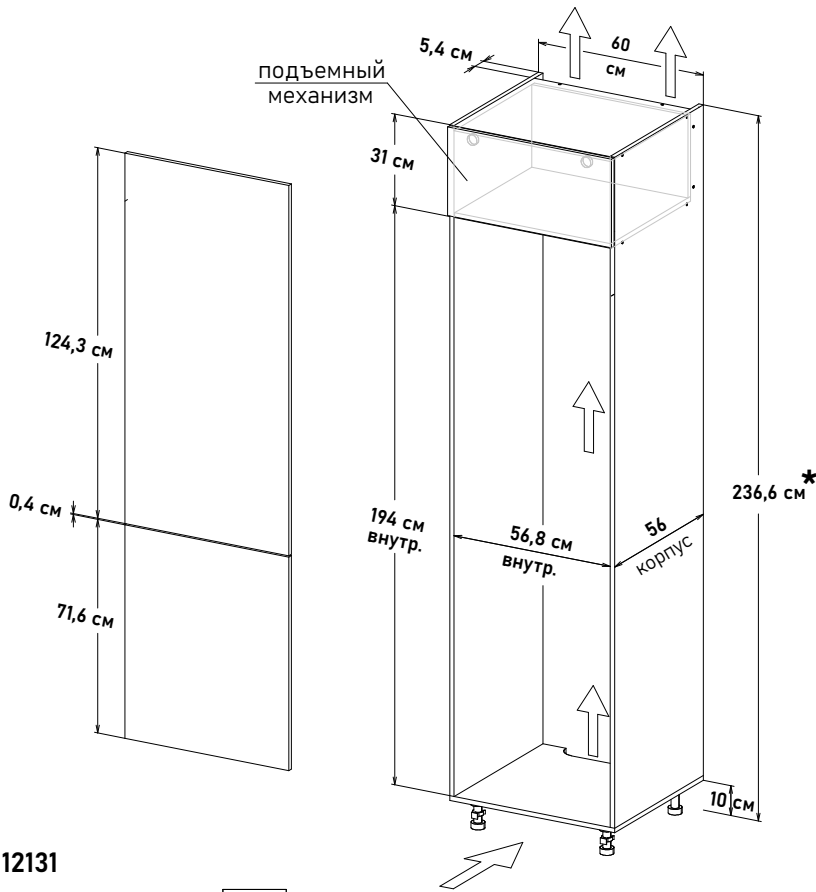

Шкаф под встр. холод. - 1940, глубина 56 см, под 92 навесные

Встраиваемый холодильник, с жестким креплением фасадов, (ШхВхГ) 60x236,6x56 см 12131 (Подъемный мех-м Free Flap 1.5)