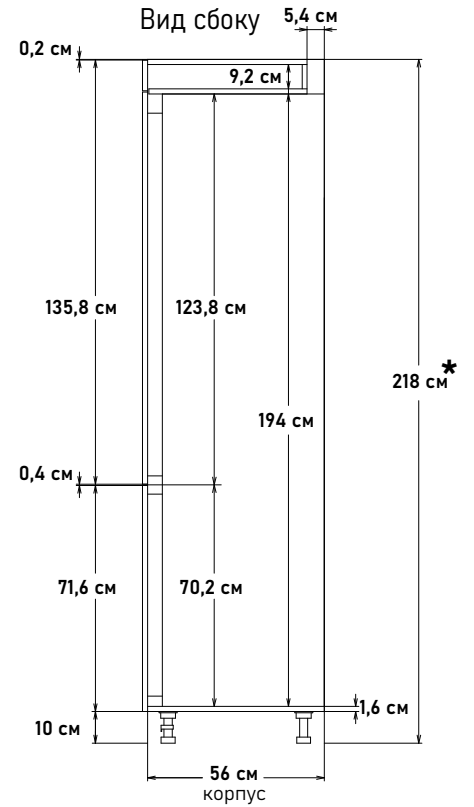

HL12101

(открытие левое)

60 см - 15111 руб/шт ☐

HR12101

(открытие правое)

60 см - 15111 руб/шт ☐

Встраиваемый холодильник (ШхВхГ) 60x218x56 см 12201 (Подъемный мех-м Free Flap 1.5)