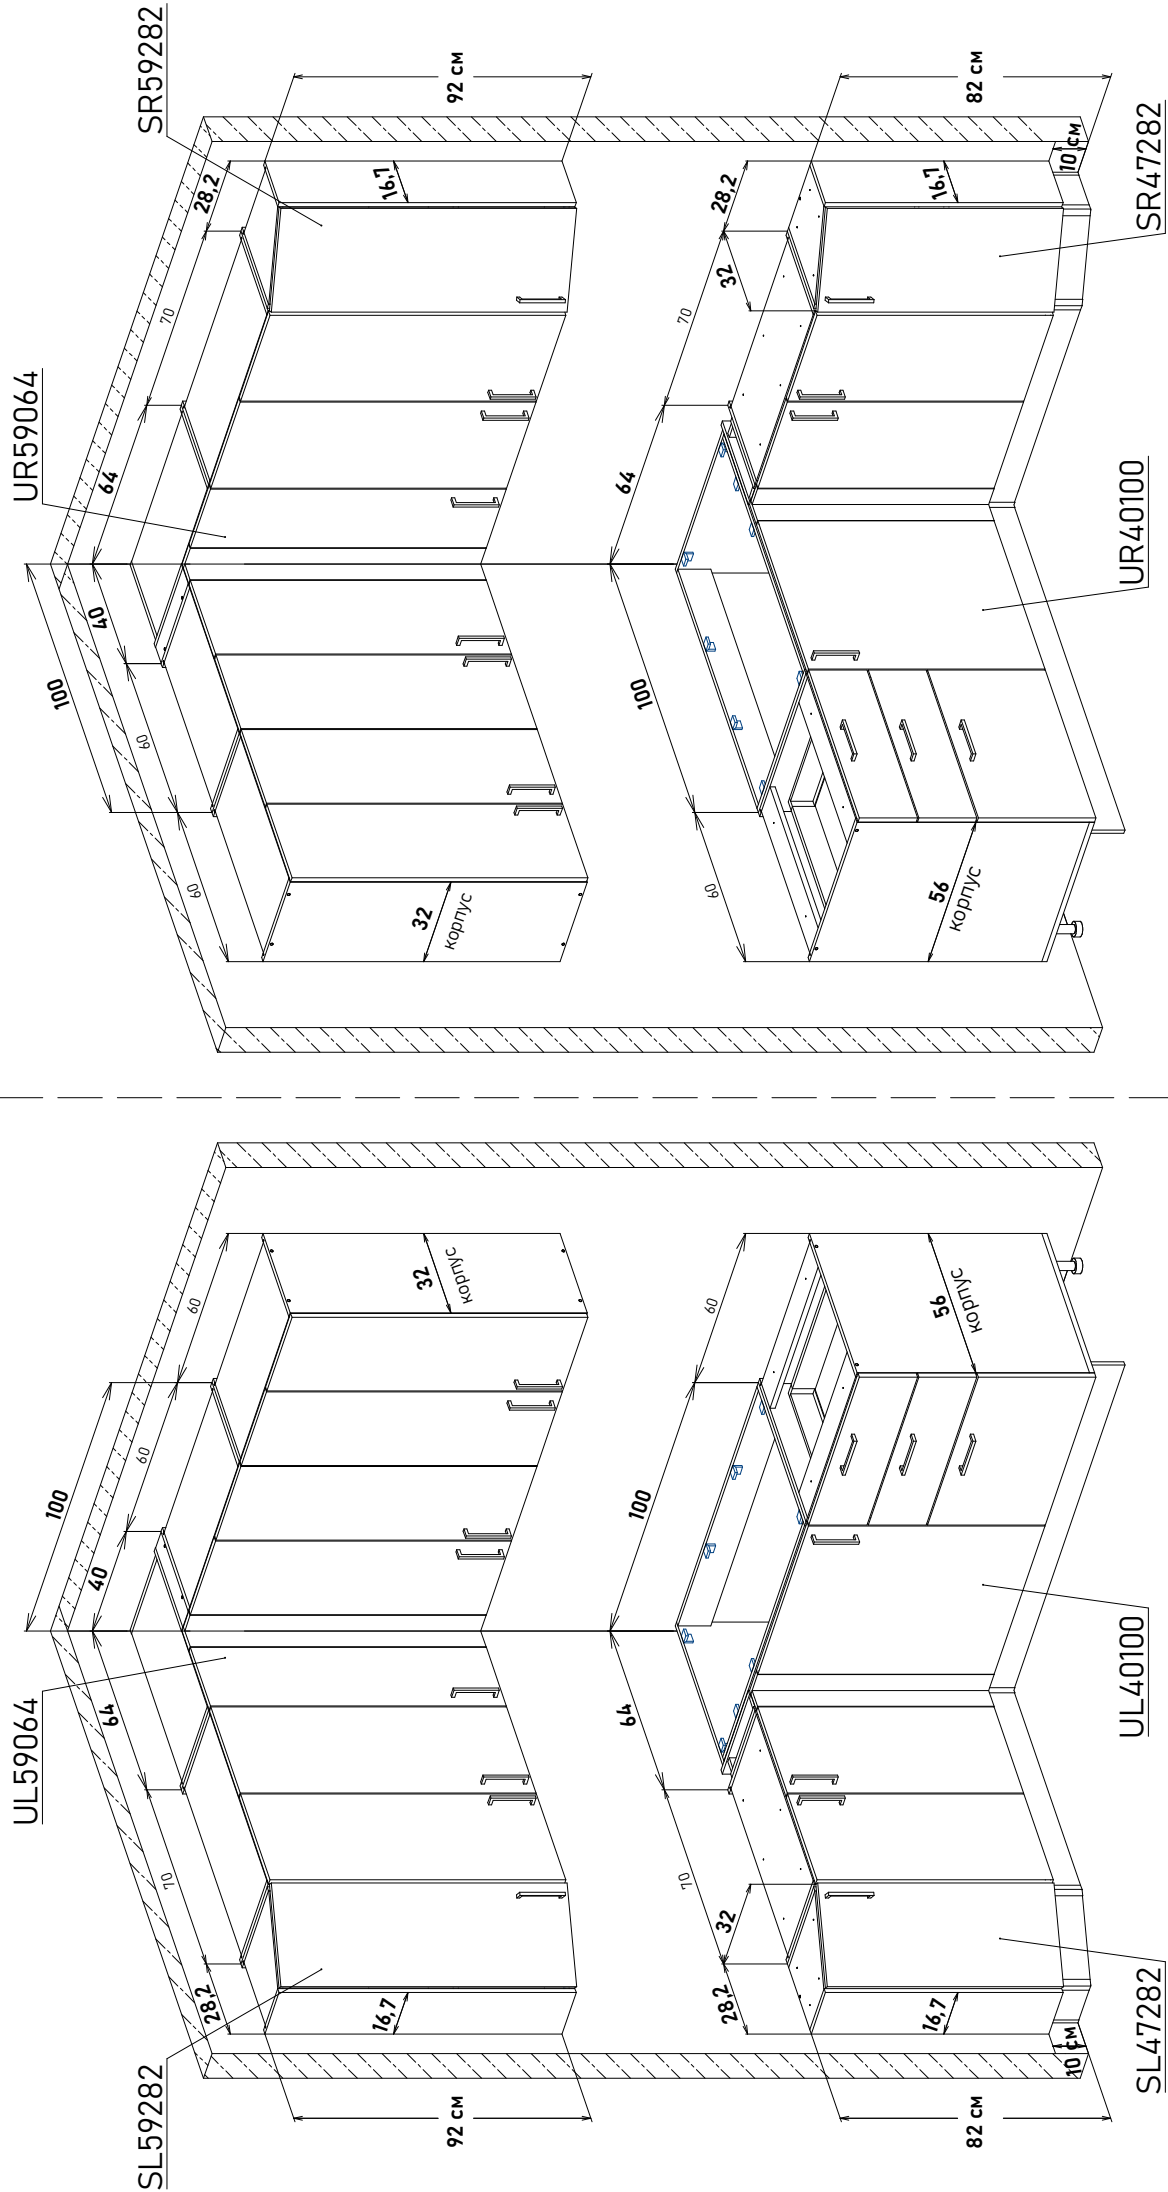

Пример, с угловыми модулями 92, с примыкающей базой 32см (глубина)