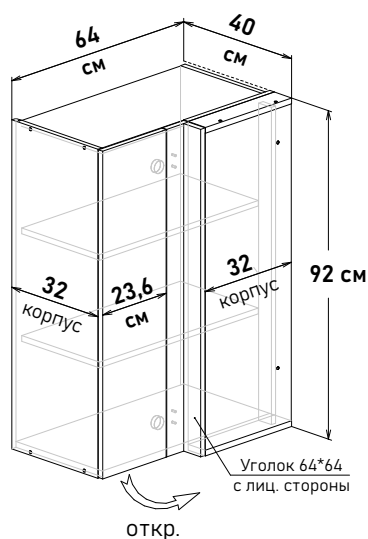

Угловые, навесные глубина 32 см высота 92 см

Угловые напольные, под мойку, глубина 56 см

(примеры расстановки на стр. 39-40)

БОЯРД УФА

Шкаф навесной угловой, левый, с полками, открывание правое

UL59064

Ширина