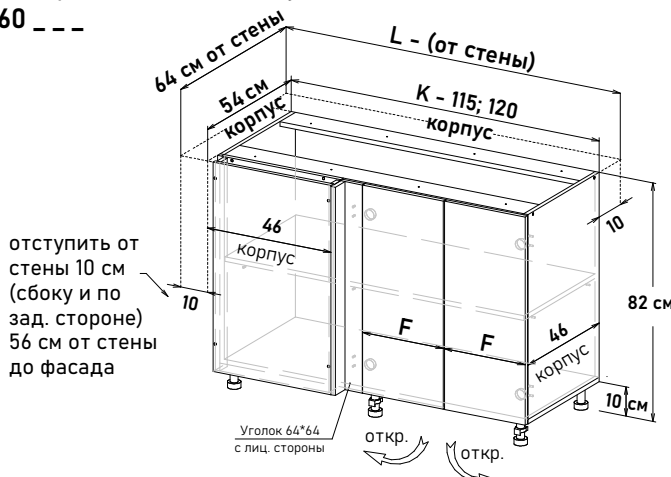

отступить от стены 10 см (сбоку и по зад. стороне) 56 см от стены до фасада