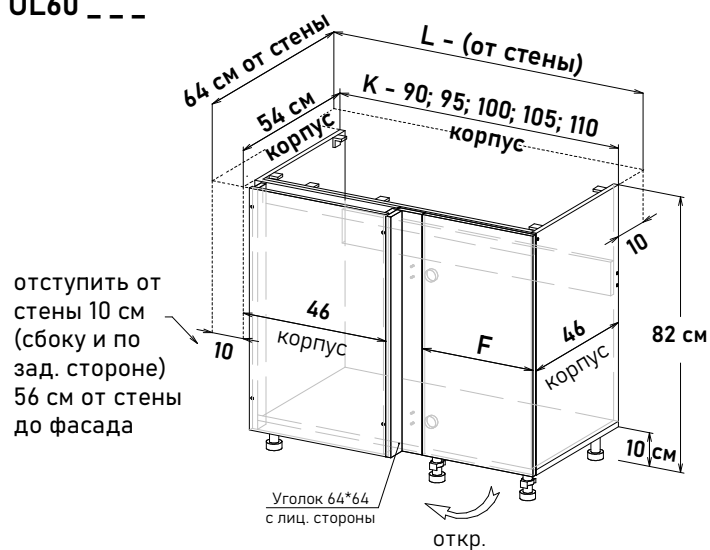

Ширина

64 см - 7547 руб/шт ☐

Ширина

64 см - 7547 руб/шт ☐

Шкаф напольный угловой, левый, под мойку, открывание левое (без задней стенки)

UL60 _ _ _

отступить от стены 10 см (сбоку и по зад. стороне) 56 см от стены до фасада

Шкаф напольный угловой, правый, под мойку, открывание правое (без задней стенки)

UR60 _ _ _