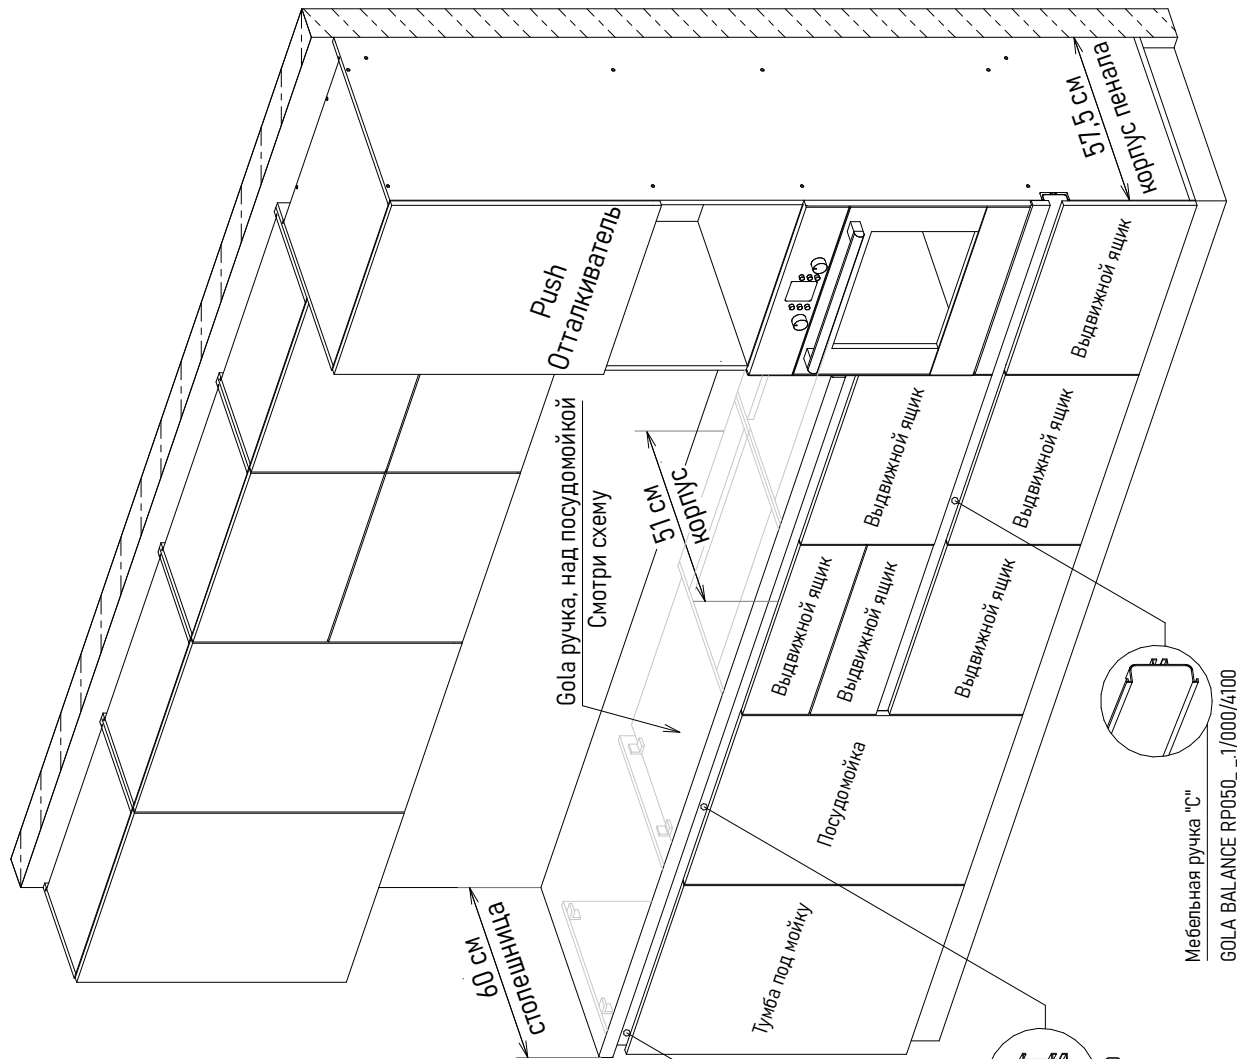

Корпуса глубиной 51 см, выставить от стены до фасада 57,5 см

На толщину накладки
увеличить столешницу

Модульная кухня, под ручку профиль Gola, наполнение

 <p>Приобретается отдельно:</p>	<p>Мебельная ручка "L" GOLA BALANCE RP051_...1/000/4100</p>
	<p>Мебельная ручка "C" GOLA BALANCE RP050_...1/000/4100</p>
	<p>Крепёж-фиксатор, для мебельных ручек RPK001 (в комплекте 10шт.)</p>
	<p>Заглушки для мебельных ручек "L" - RZ051, "C" - RZ050</p>