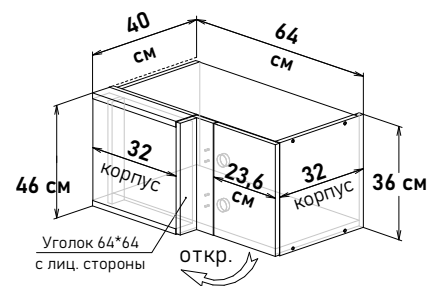

Ширина

64 см - 5363 руб/шт	☐

Ширина

64 см - 5363 руб/шт	☐