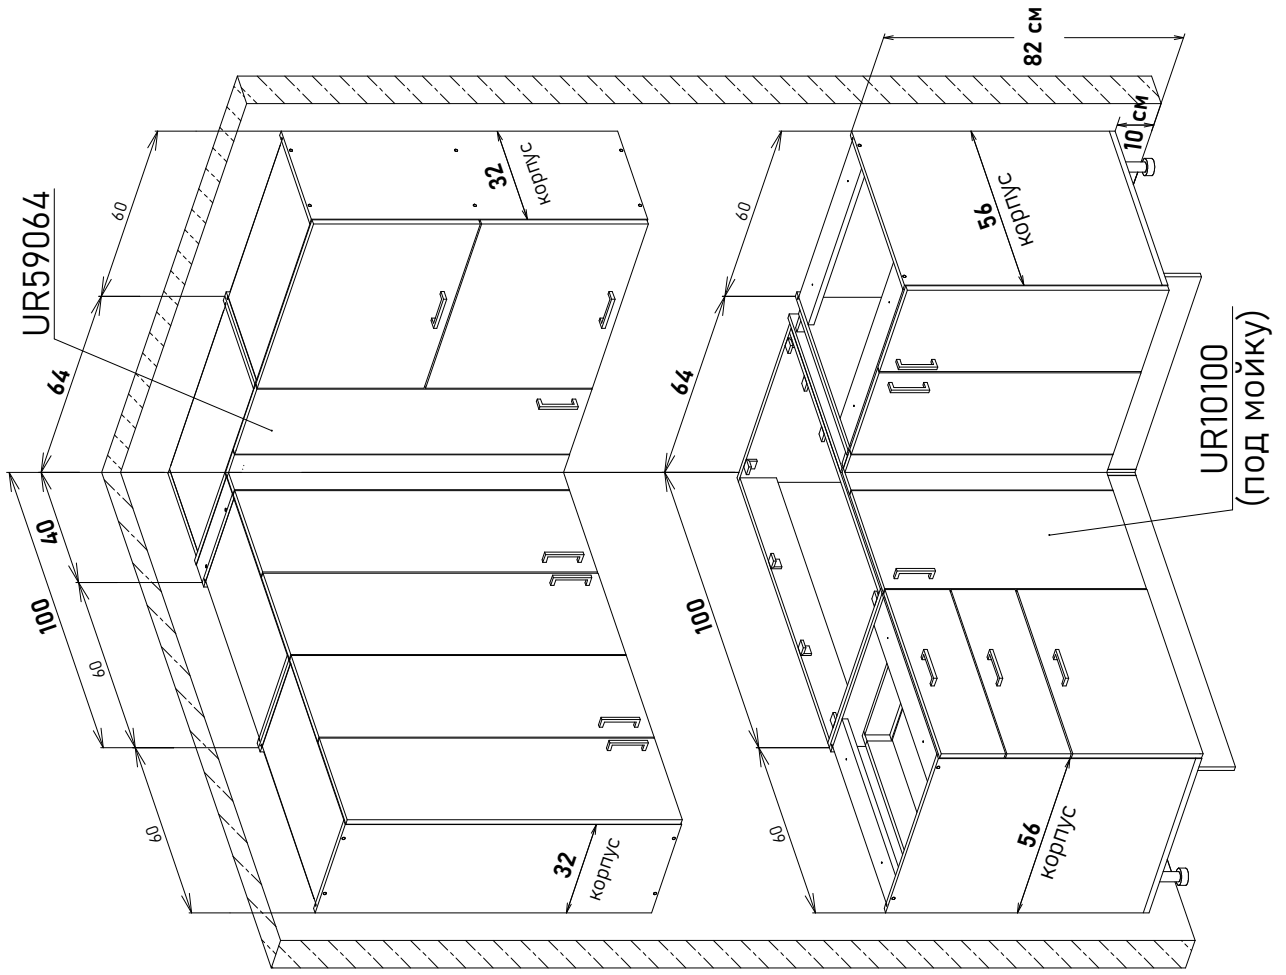

Пример, с угловыми модулями, напольные глубиной 56 см, навесные высотой 72 см