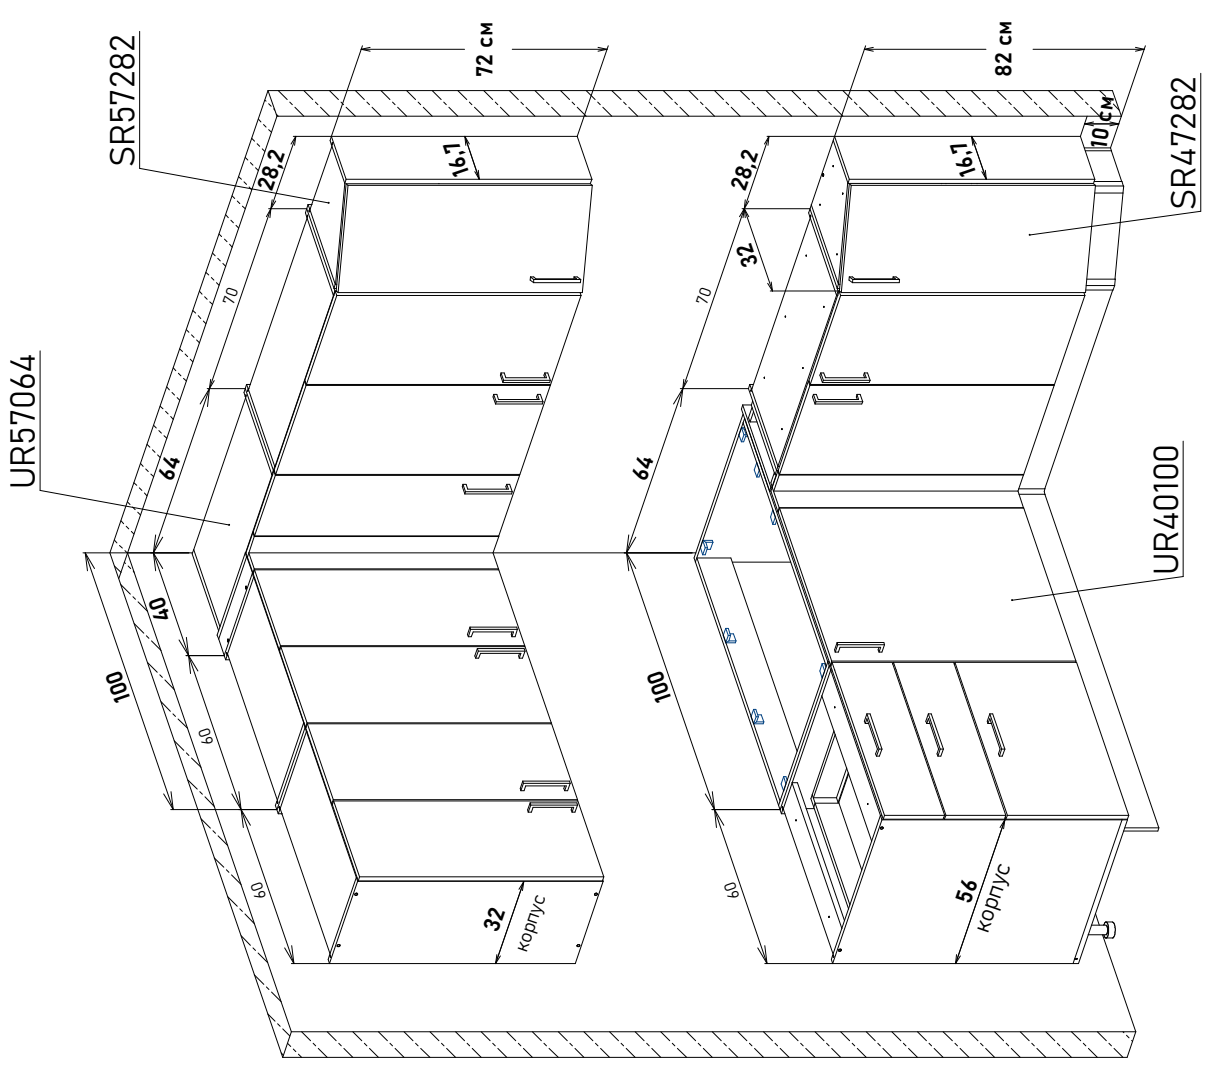

Пример, с угловыми модулями, навесные модулями, навесные 72, с примыкающей напольной базой 32см (глубина)