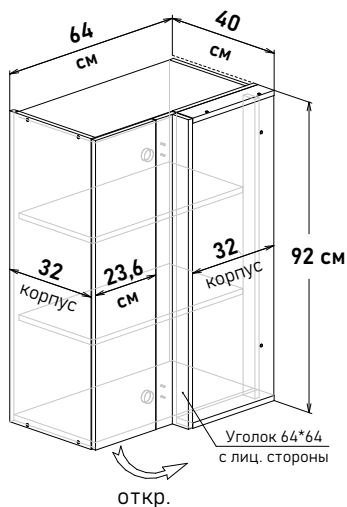

Угловые, навесные глубина 32 см высота 92 см

Угловые напольные, под мойку, глубина 51 см (примеры расстановки на стр. 43-44)

Шкаф навесной угловой, левый, с полками, открывание правое

UL59064

Ширина

64 см - 8401 руб/шт ☐

Шкаф навесной угловой, правый, с полками, открывание левое

UR59064