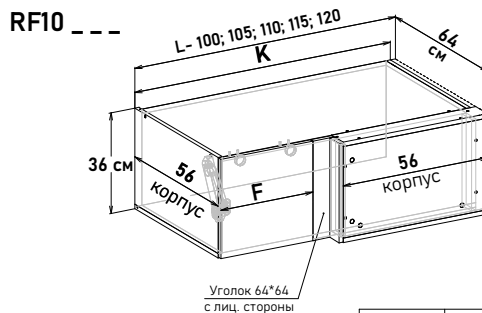

Шкаф навесной угловой, левый, с подъемным механизмом Free Flap 1.5 (открывание с ручкой)

Шкаф навесной угловой, правый, с подъемным механизмом Free Flap 1.5 (открывание с ручкой)