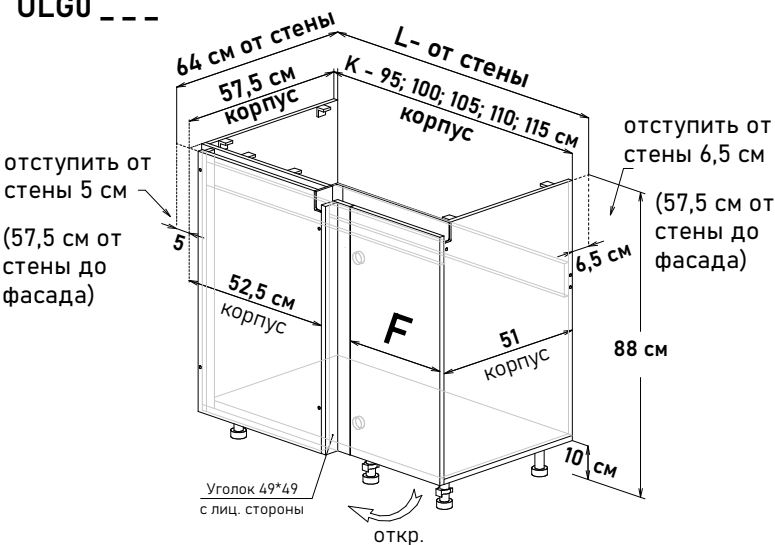

отступить от стены 5 см
(57,5 см от стены до фасада)

отступить от стены 6,5 см
(57,5 см от стены до фасада)

Gola Шкаф напольный угловой, правый, под мойку, открывание правое (без задней стенки)

URG0 _ _ _