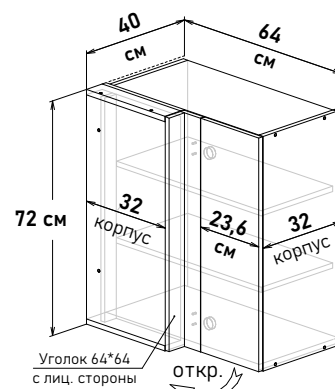

UL42 _ _ _

Ширина

100 см - 8570 руб/шт

Артикул	L общая ширина	K ширина короба	F ширина фасада
UL42100	100	98	29,6

Шкаф навесной угловой, правый, с полками, открывание левое

UR57064

Ширина

64 см - 7547 руб/шт