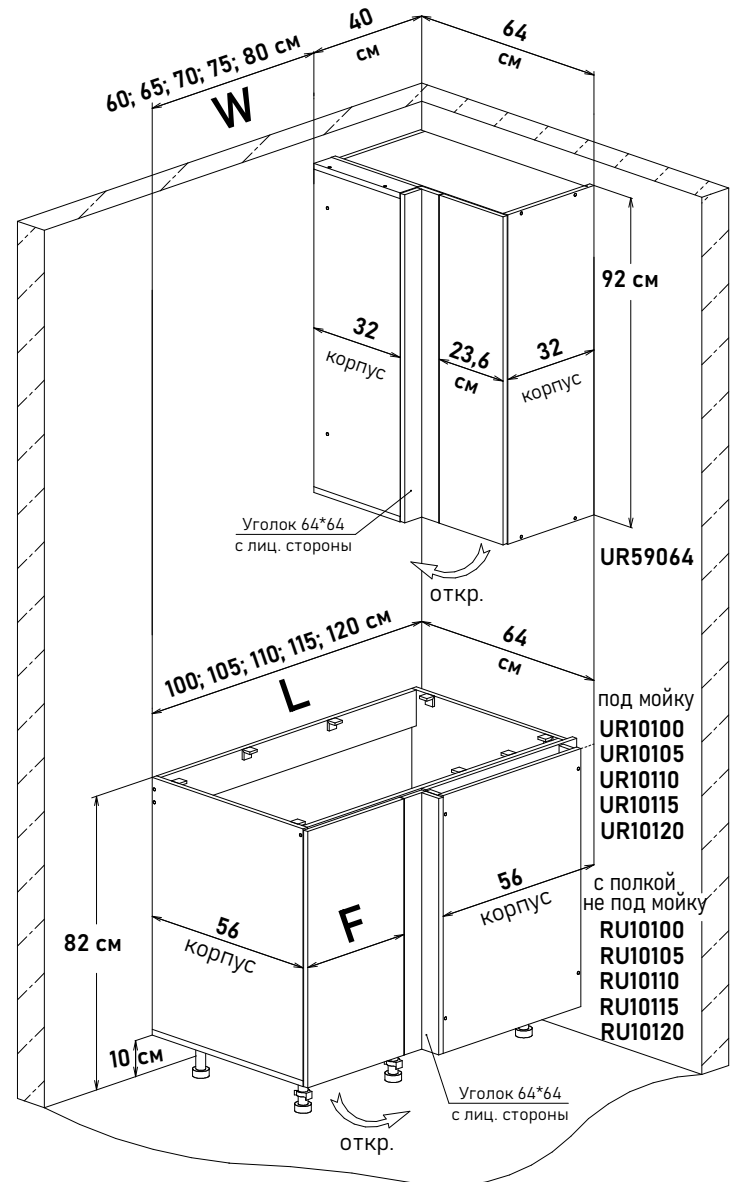

Пример, с угловыми модулями,напольные глубиной 56 см, навесные высотой 92 см

Навесной	Напольные		L	W	F
	под мойку	с полкой не под мойку			
UL59064	UL10100	LU10100	100	60	35,6
	UL10105	LU10105	105	65	40,6
	UL10110	LU10110	110	70	45,6
	UL10115	LU10115	115	75	50,6
	UL10120	LU10120	120	80	55,6

Навесной	Напольные		L	W	F
	под мойку	с полкой не под мойку			
UR59064	UR10100	RU10100	100	60	35,6
	UR10105	RU10105	105	65	40,6
	UR10110	RU10110	110	70	45,6
	UR10115	RU10115	115	75	50,6
	UR10120	RU10120	120	80	55,6