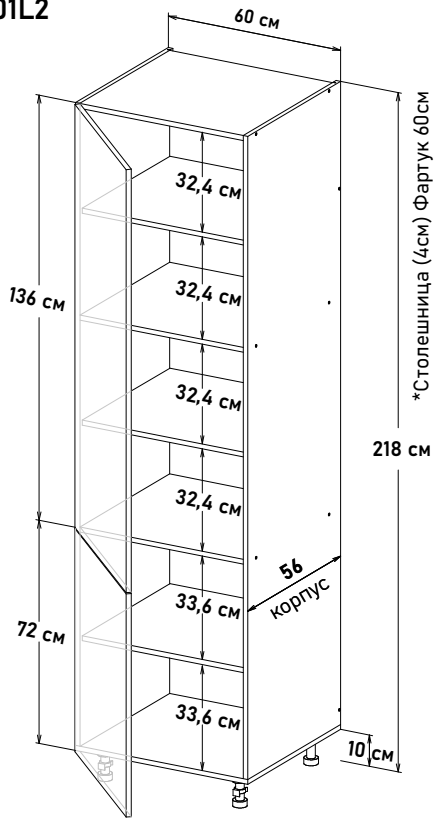

Пеналы, глубиной 56 см, под 72 навесные

Пенал с закрытыми полками,
откр.левое
PP101L2

Ширина
60 см - 17651 руб/шт