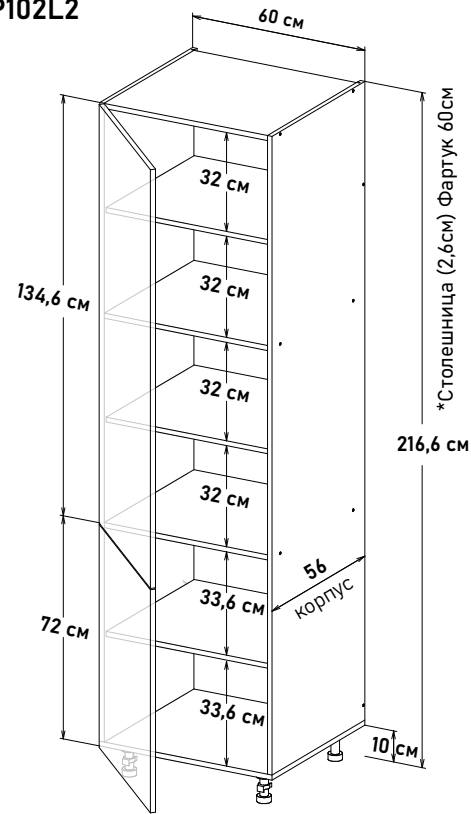

Пеналы, глубиной 56 см, под 72 навесные

Пенал с закрытыми полками,
откр.левое
PP101L2

Ширина
60 см - 17651 руб/шт

Пенал с закрытыми полками,
откр.правое
PP101R2

Ширина
60 см - 17651 руб/шт

Пенал с закрытыми полками,
откр.левое
PP102L2