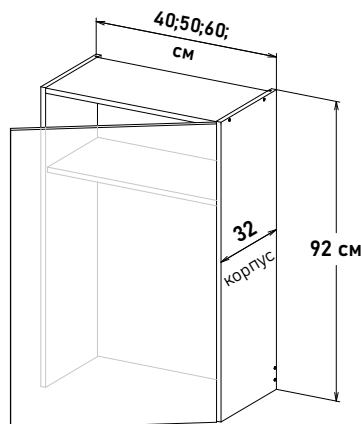

Ширина

40 см - 5160 руб/шт	☐
50 см - 6097 руб/шт	☐
60 см - 6736 руб/шт	☐

Шкаф навесной, под посудосушитель, без дна, с полкой, открывание левое, правое (Посудосушитель, приобретается отдельно)

NS590 __