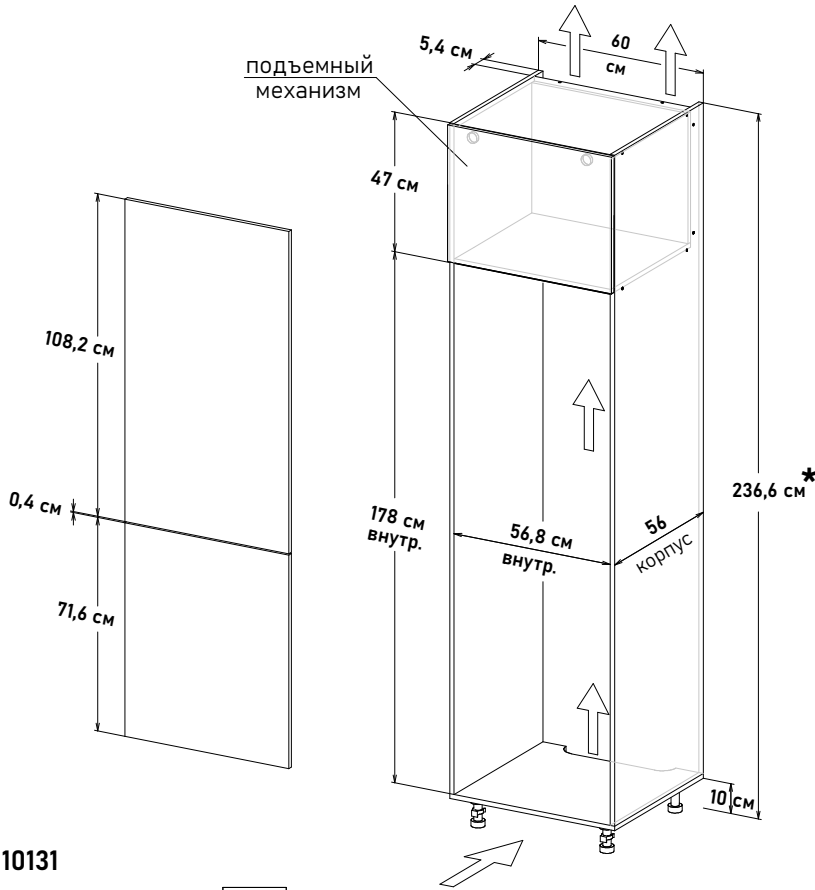

★ Высота пенала = напольные короба 82см + столешница 2,6 (4) см + фартук 60см + навесные короба 72см

Шкаф под встр. холод. - 1780, глубина 56 см, под 92 навесные

Встраиваемый холодильник, с жестким креплением фасадов, (ШхВхГ) 60x236,6x56 см (Подъемный мех-м Free Flap 1.5)