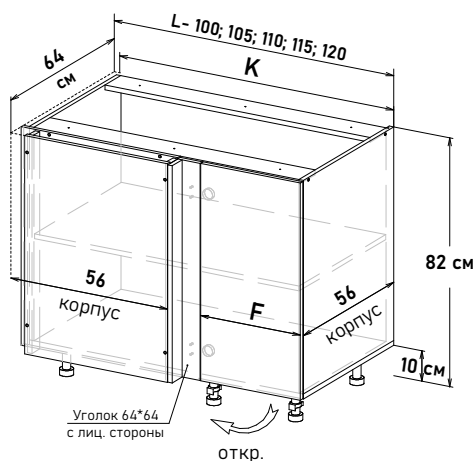

Ширина

64 см - 7547 руб/шт ☐

Шкаф напольный угловой, левый, с полкой, открывание левое (не под мойку)

LU10