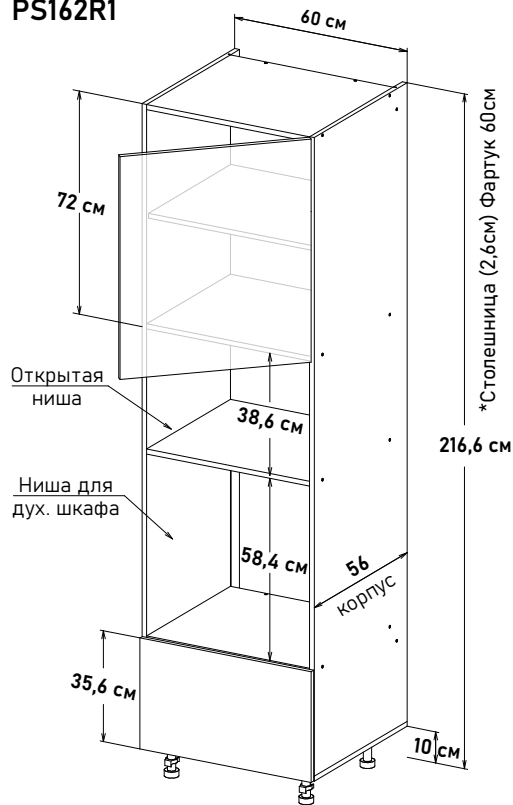

Ширина
60 см - 16814 руб/шт

Пенал под дух.шк. откр. левое,
выд.ящ. SB20
PS162L1

Ширина
60 см - 16814 руб/шт

Пенал под дух.шк. откр. правое,
выд.ящ. SB20
PS162R1

Ширина
60 см - 16814 руб/шт

* Высота пенала = напольные короба 82см + столешница + фартурк 60см + навесные короба 72см