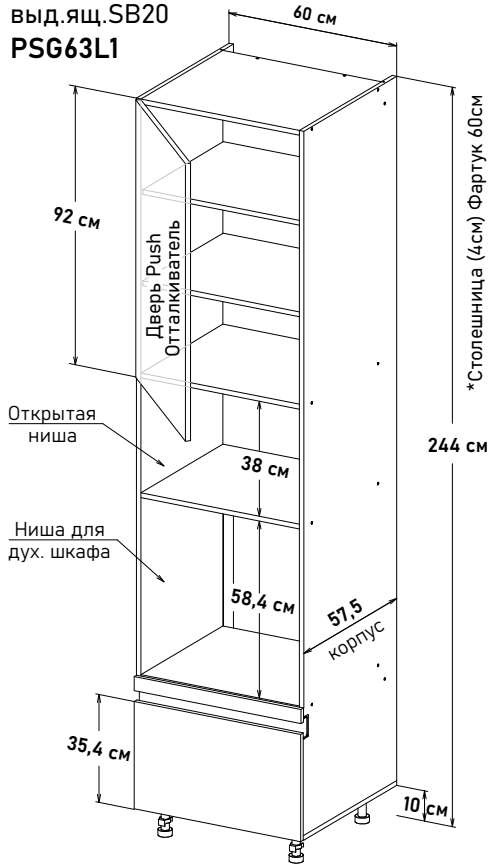

Пеналы, под профиль ручку Gola, глубиной 57,5 см, под 92 навесные

Gola Пенал под дух.шк. откр. левое, вид.ящ. SB20
PSG63L1

Ширина
60 см - 19180 руб/шт