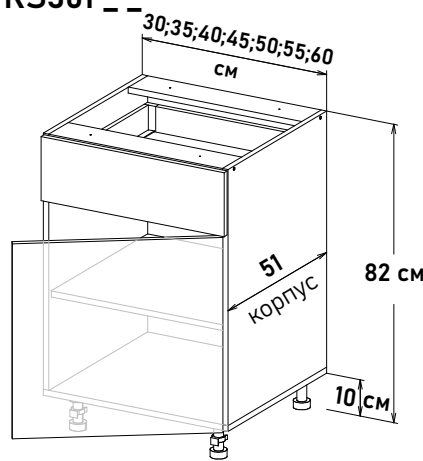

Ширина
30 см - 6680 руб/шт ☐
35 см - 6964 руб/шт ☐
40 см - 7319 руб/шт ☐
45 см - 7675 руб/шт ☐
50 см - 7959 руб/шт ☐
55 см - 8314 руб/шт ☐
60 см - 8883 руб/шт ☐

Шкаф напольный, с полкой, открывание правое, с выд-ым ящиком SB18 L500 RS361 _ _