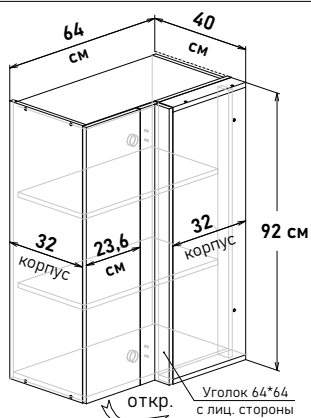

Угловые, навесные глубина 32 см высота 92 см

Угловые напольные, с полкой, глубина 56 см
(примеры расстановки на стр. 39-40)

БОЯРД УФА

Шкаф навесной угловой, левый, с полками, открывание правое

UL59064