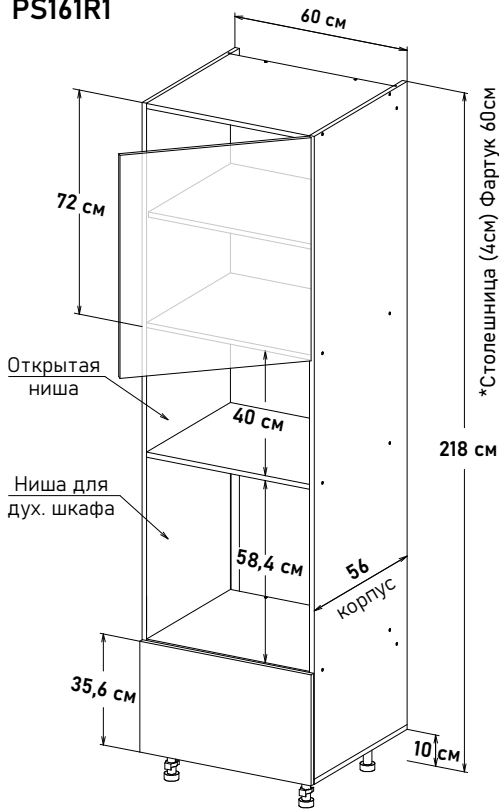

Ширина
60 см - 16814 руб/шт

Пенал под дух.шк. откр. левое,
выд.ящ. SB20
PS162L1

Ширина
60 см - 16814 руб/шт

Пенал под дух.шк. откр. правое,
выд.ящ. SB20
PS162R1

Ширина
60 см - 16814 руб/шт

* Высота пенала = напольные короба 82см + столешница + фартурк 60см + навесные короба 72см