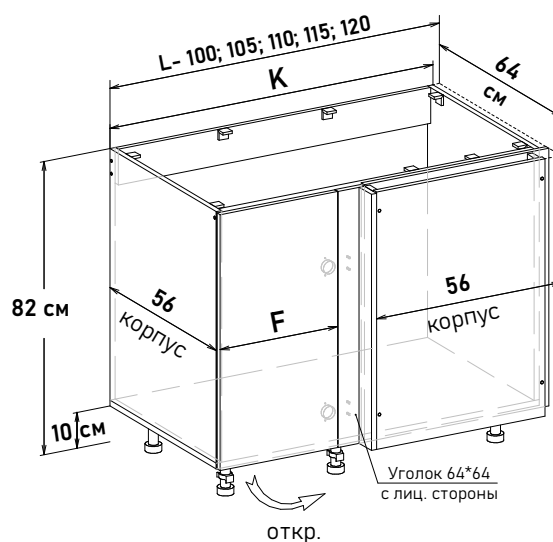

Ширина

100 см - 7390 руб/шт ☐

105 см - 7675 руб/шт ☐

110 см - 7873 руб/шт ☐

115 см - 8455 руб/шт ☐

120 см - 8698 руб/шт ☐

Артикул	L общая ширина	K ширина короба	F ширина фасада
UR10100	100	98	35,6
UR10105	105	103	40,6
UR10110	110	108	45,6
UR10115	115	113	50,6
UR10120	120	118	55,6