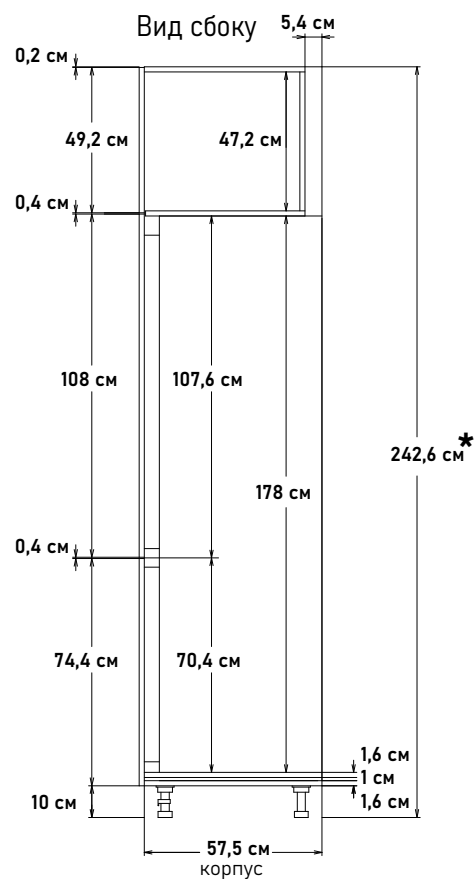

Шкаф под встр. холод. - 1780, глубина 57,5 см, под 92 навесные

Встраиваемый холодильник (178.26.920) с жест/крепл. фасадов, под глубину Gola (ШхВхГ) 60x242,6x57,5 см