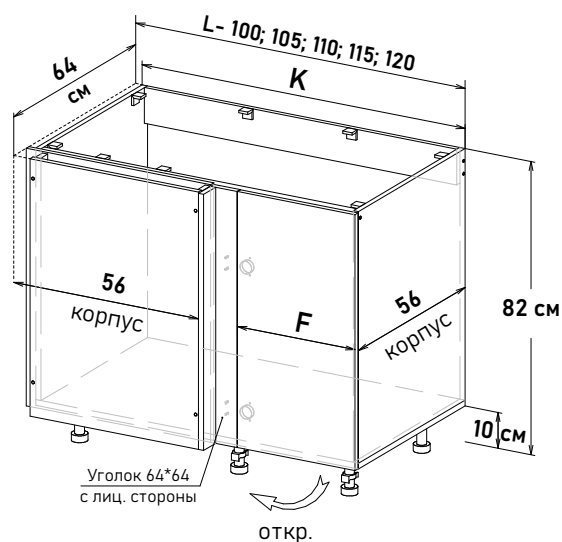

Ширина

100 см - 7390 руб/шт ☐

105 см - 7675 руб/шт ☐

110 см - 7873 руб/шт ☐

115 см - 8455 руб/шт ☐

120 см - 8698 руб/шт ☐

Артикул	L общая ширина	K ширина короба	F ширина фасада
UL10100	100	98	35,6
UL10105	105	103	40,6
UL10110	110	108	45,6
UL10115	115	113	50,6
UL10120	120	118	55,6

Шкаф напольный угловой, правый, под мойку, открывание правое (без задней стенки)

UR10 _ _ _