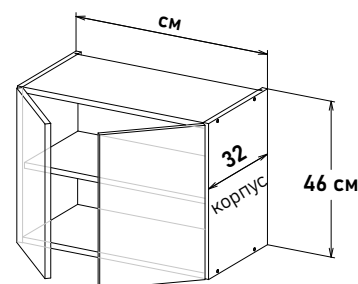

Шкаф навесной, с полкой, открывание левое, правое NP540 _ _