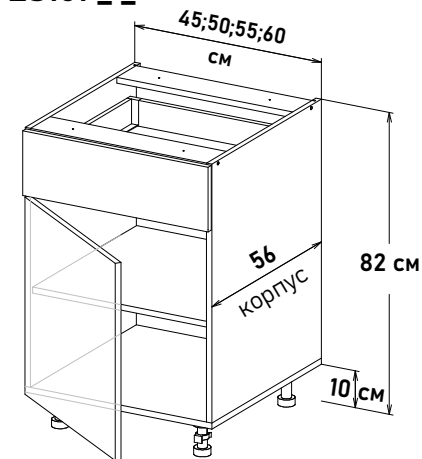

Ширина п/м
45 см - 2179 руб/шт ☐
60 см - 2928 руб/шт ☐

Шкаф напольный, с полкой, открывание левое, с выд-ым ящиком SB18 L500
LS161 _ _