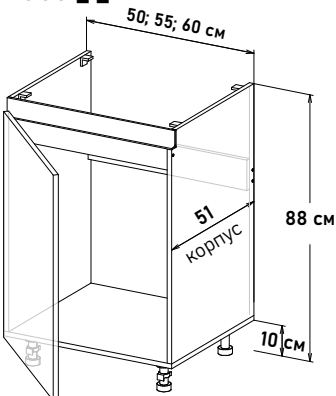

Ширина

- 50 см - 5426 руб/шт ☐
- 55 см - 5722 руб/шт ☐
- 60 см - 6204 руб/шт ☐

Gola Шкаф напольный, под мойку
открывание правое

(без задней стенки)

RMG00 __