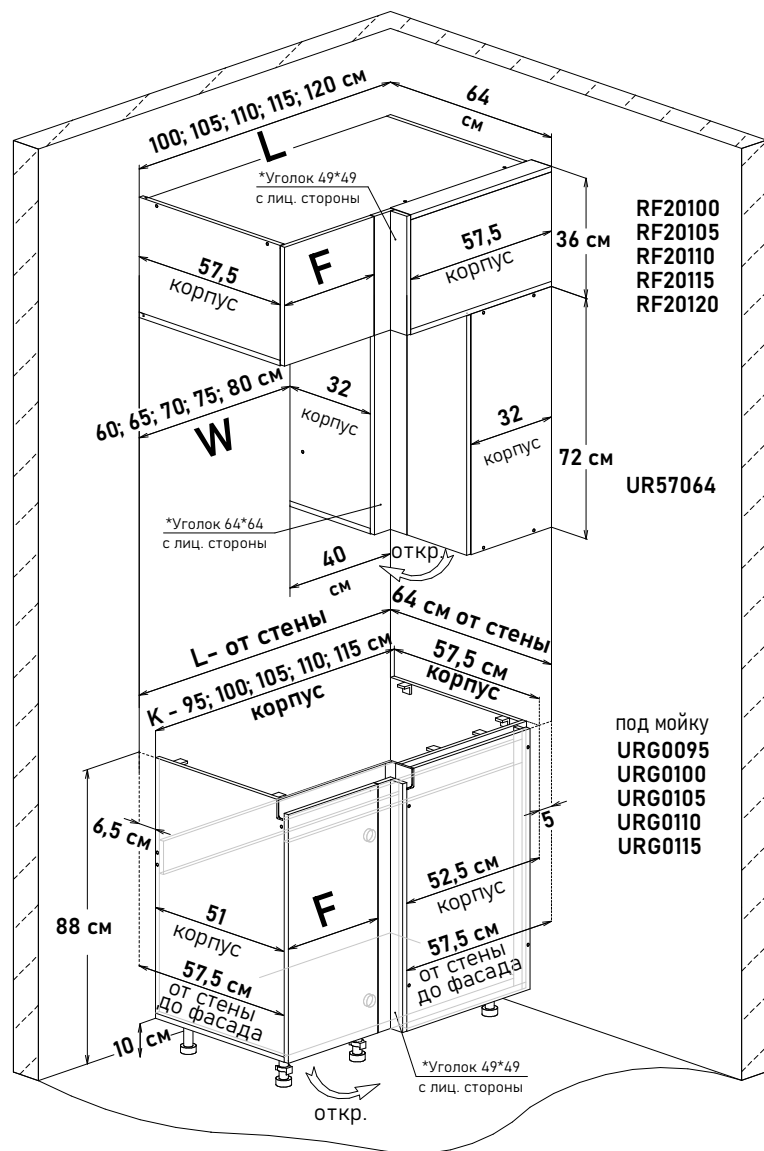

Пример расстановки, угловых модулей с третьим уровнем под глубину Gola 57,5 см

Напольные, отступить от стены 5 см сбоку, 6,5 см по задней стороне = 57,5 см от стены до фасада

Навесной 3 уровень		Навесной	Напольные под мойку	L	K	W	F
LF20100	LF21100	UL57064	ULG0095	100	95	60	35,6
LF20105	LF21105		ULG0100	105	100	65	40,6
LF20110	LF21110		ULG0105	110	105	70	45,6
LF20115	LF21115		ULG0110	115	110	75	50,6
LF20120	LF21120		ULG0115	120	115	80	55,6

Навесной 3 уровень		Навесной	Напольные под мойку	L	K	W	F
RF20100	RF21100	UR57064	URG0095	100	95	60	35,6
RF20105	RF21105		URG0100	105	100	65	40,6
RF20110	RF21110		URG0105	110	105	70	45,6
RF20115	RF21115		URG0110	115	110	75	50,6
RF20120	RF21120		URG0115	120	115	80	55,6

* Внимание, фальш-уголок у напольных и третьего уровня 49x49 мм, у второго уровня 64*64 мм, с лиц. стороны

* Профиль, заглушки, крепеж под gola ручку, приобретается отдельно