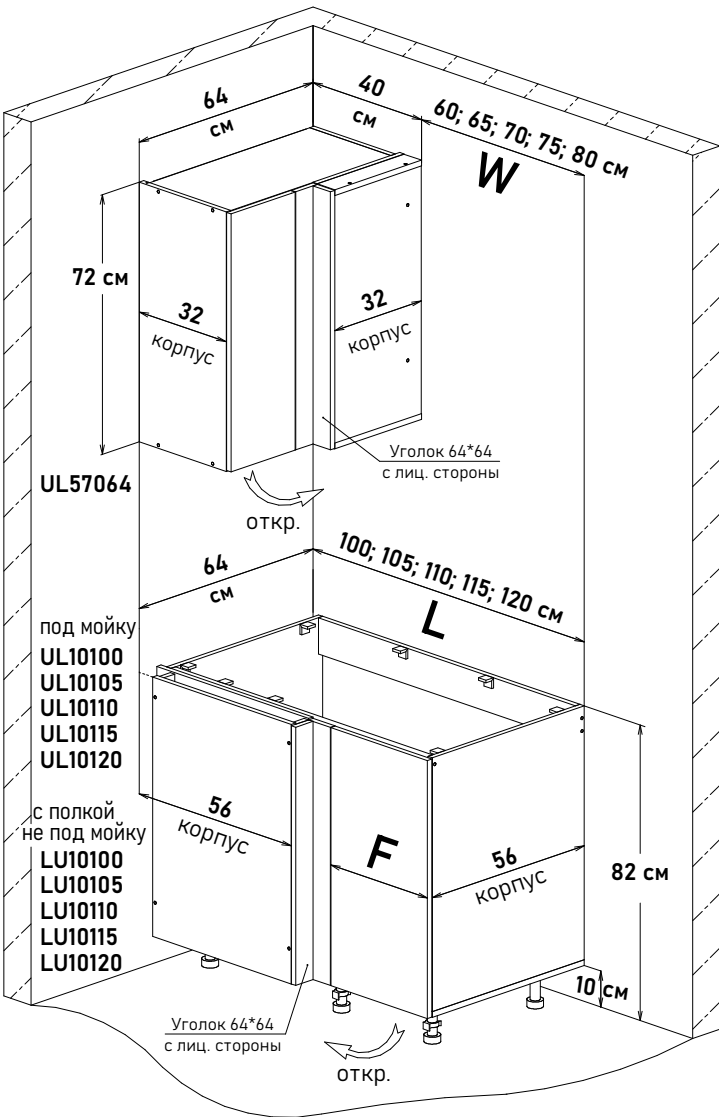

ZU10

Ширина

125 см - 10943 руб/шт
 130 см - 11228 руб/шт

Артикул	L общая ширина	K ширина короба	F ширина фасада
ZU10125	125	123	30,1
ZU10130	130	128	32,6

Пример, с угловыми модулями,напольные глубиной 56 см, навесные высотой 72 см