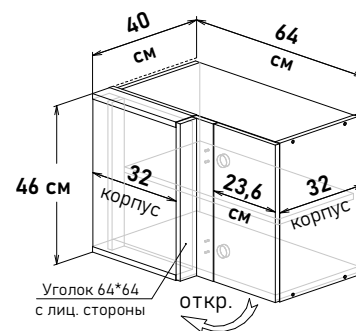

Ширина

64 см - 6151 руб/шт	☐

Ширина

64 см - 6151 руб/шт	☐