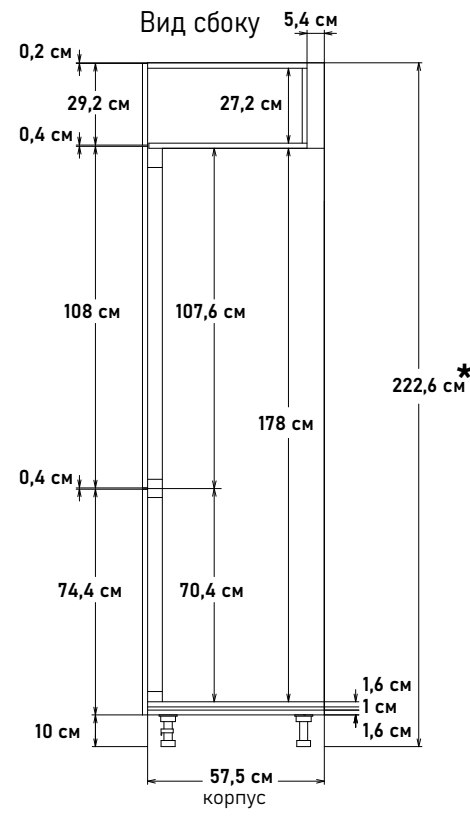

Шкаф под встр. холод. - 1780, глубина 57,5 см, под 72 навесные

Встраиваемый холодильник (178.26.720), под глубину Gola (ШхВхГ) 60x222,6x57,5 см