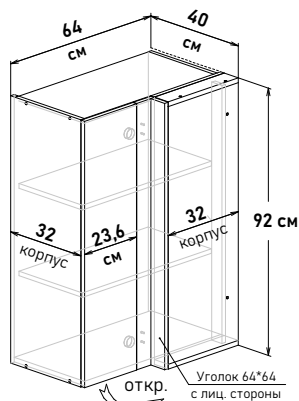

Шкаф навесной угловой, левый, с полками, открывание правое

UL59064