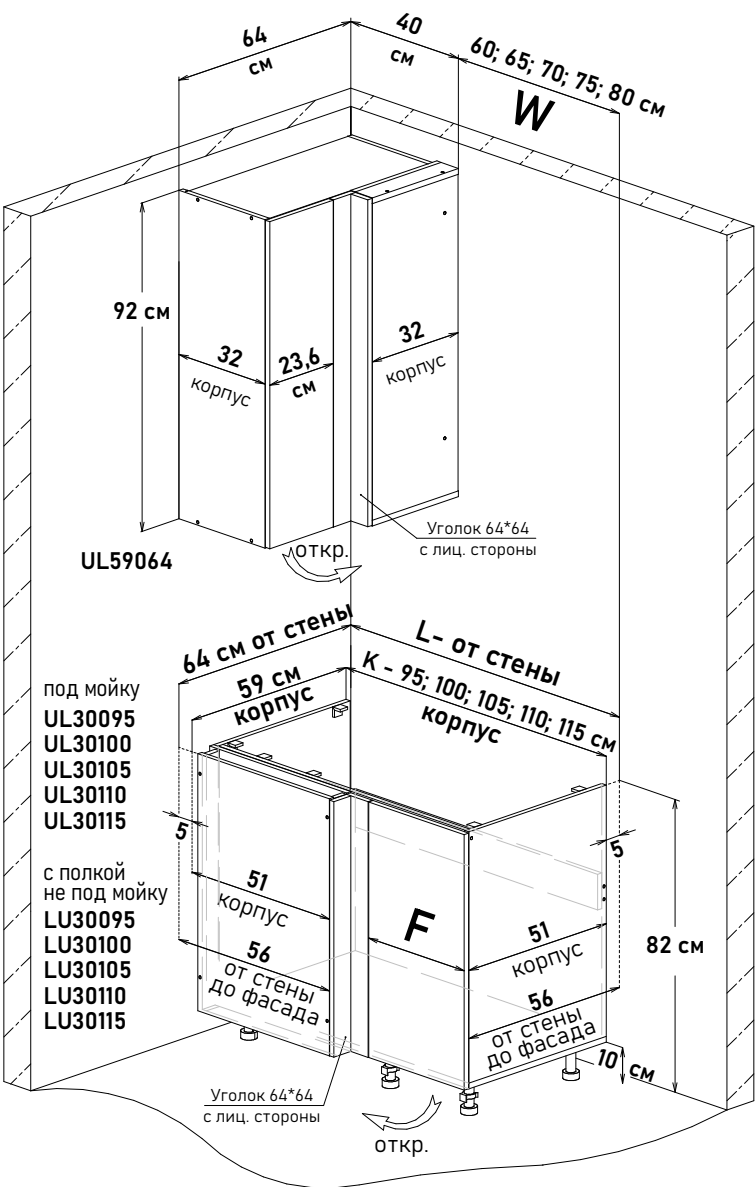

Шкаф напольный угловой, правый, с полкой, открывание левое, правое (не под мойку)

ZU30 ---

Ширина

120 см - 10161 руб/шт

125 см - 10589 руб/шт

Артикул	L ширина от стены	К ширина короба	F ширина фасада
ZU30120	125	120	30,1
ZU30125	130	130	32,6