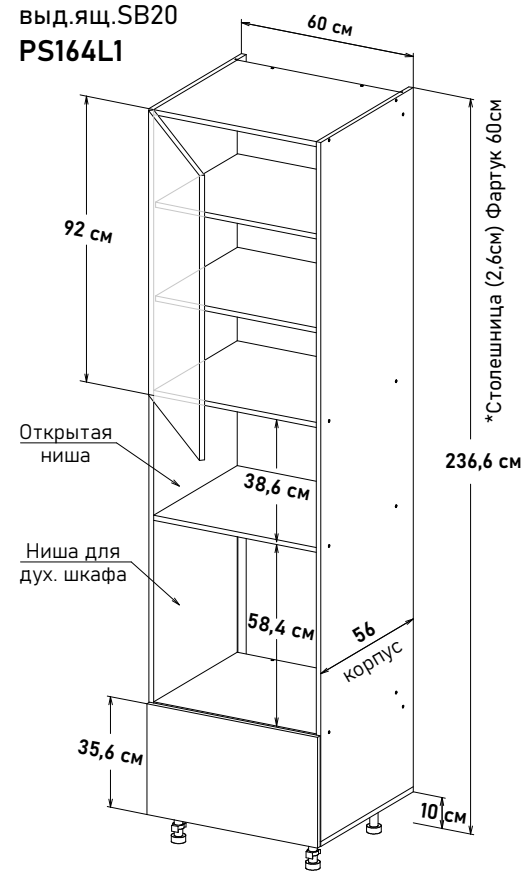

Пенал под дух.шк. откр. левое, вид.ящ. SB20 PS164L1

Ширина
60 см - 17921 руб/шт

Ширина
60 см - 17921 руб/шт

Ширина
60 см - 17921 руб/шт