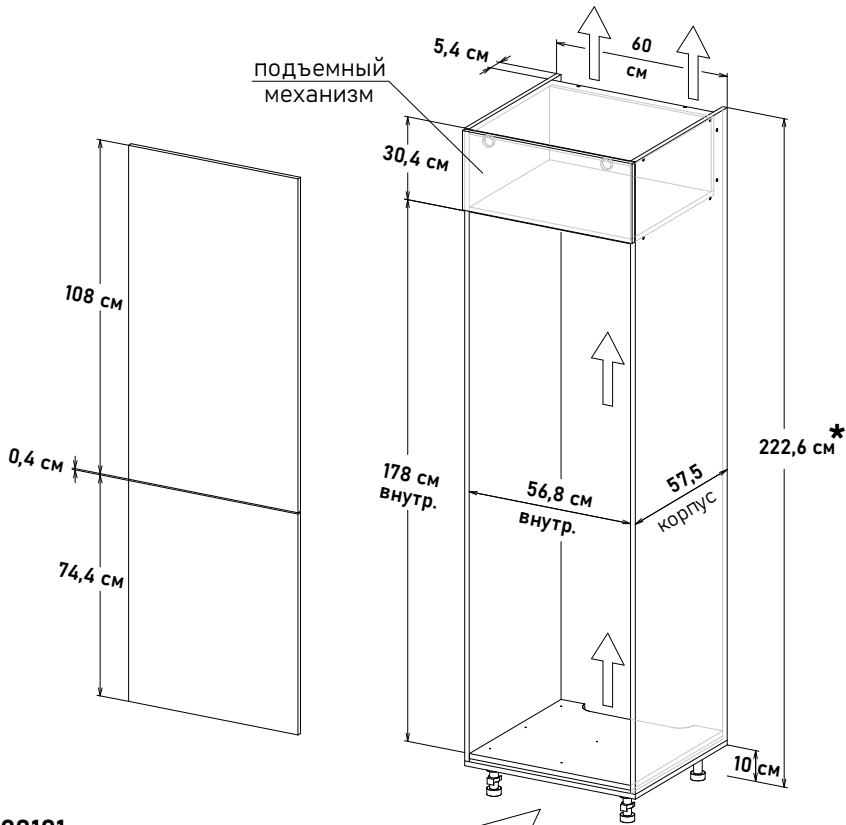

Шкаф под встр. холод. - 1780, глубина 57,5 см, под 72 навесные

Встраиваемый холодильник (178.26.720) с жест/крепл. фасадов, под глубину Gola (ШхВхГ) 60x222,6x57,5 см