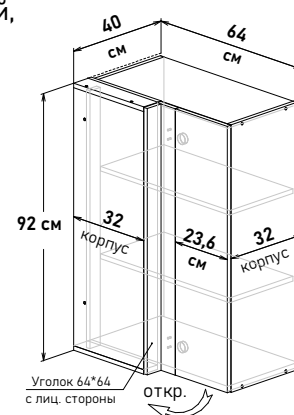

Шкаф навесной угловой, левый, с полками, открывание правое

UL59064

Ширина

64 см - 8401 руб/шт ☐

Шкаф напольный угловой, левый, с полкой, открывание левое (не под мойку)

LU30 ---

Ширина

95 см - 8243 руб/шт ☐

100 см - 8528 руб/шт ☐

105 см - 8813 руб/шт ☐

110 см - 9309 руб/шт ☐

115 см - 9663 руб/шт ☐

Артикул	L ширина от стены	К ширина короба	F ширина фасада
LU30095	100	95	35,6
LU30100	105	100	40,6
LU30105	110	105	45,6
LU30110	115	110	50,6
LU30115	120	115	55,6

Шкаф напольный угловой, левый, с полкой, открывание левое, правое (не под мойку)

NU30 ---

Ширина

120 см - 10161 руб/шт ☐

125 см - 10589 руб/шт ☐

Артикул	L ширина от стены	К ширина короба	F ширина фасада
NU30120	125	120	30,1
NU30125	130	130	32,6

Шкаф навесной угловой, правый, с полками, открывание левое

UR59064

Ширина

64 см - 8401 руб/шт ☐

Шкаф напольный угловой, правый, с полкой, открывание правое (не под мойку)

RU30 ---

Ширина

95 см - 8243 руб/шт ☐

100 см - 8528 руб/шт ☐

105 см - 8813 руб/шт ☐

110 см - 9309 руб/шт ☐

115 см - 9663 руб/шт ☐

Артикул	L ширина от стены	К ширина короба	F ширина фасада
RU30095	100	95	35,6
RU30100	105	100	40,6
RU30105	110	105	45,6
RU30110	115	110	50,6
RU30115	120	115	55,6

Шкаф напольный угловой, правый, с полкой, открывание левое, правое (не под мойку)

ZU30 ---

Ширина

120 см - 10161 руб/шт ☐

125 см - 10589 руб/шт ☐

Артикул	L ширина от стены	К ширина короба	F ширина фасада
ZU30120	125	120	30,1
ZU30125	130	130	32,6