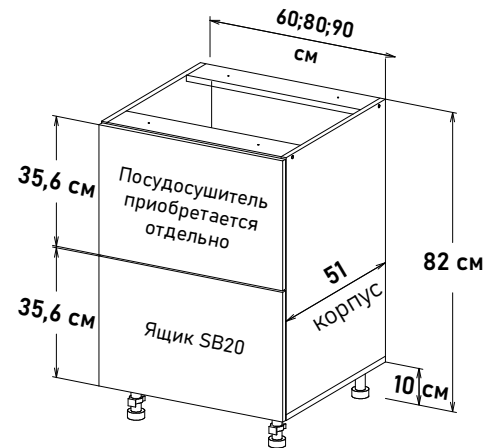

Ширина

- 30 см - 10589 руб/шт ☐
- 35 см - 10873 руб/шт ☐
- 40 см - 11228 руб/шт ☐
- 45 см - 11584 руб/шт ☐
- 50 см - 11867 руб/шт ☐
- 55 см - 12294 руб/шт ☐
- 60 см - 12861 руб/шт ☐
- 65 см - 13004 руб/шт ☐
- 70 см - 13928 руб/шт ☐
- 75 см - 14140 руб/шт ☐
- 80 см - 14567 руб/шт ☐
- 85 см - 15066 руб/шт ☐
- 90 см - 15421 руб/шт ☐

Шкаф напольный, под посудо-
сушителем, выд.ящик SB20 L500
(Посудосушитель, приобретает
отдельно)
SS362 _ _