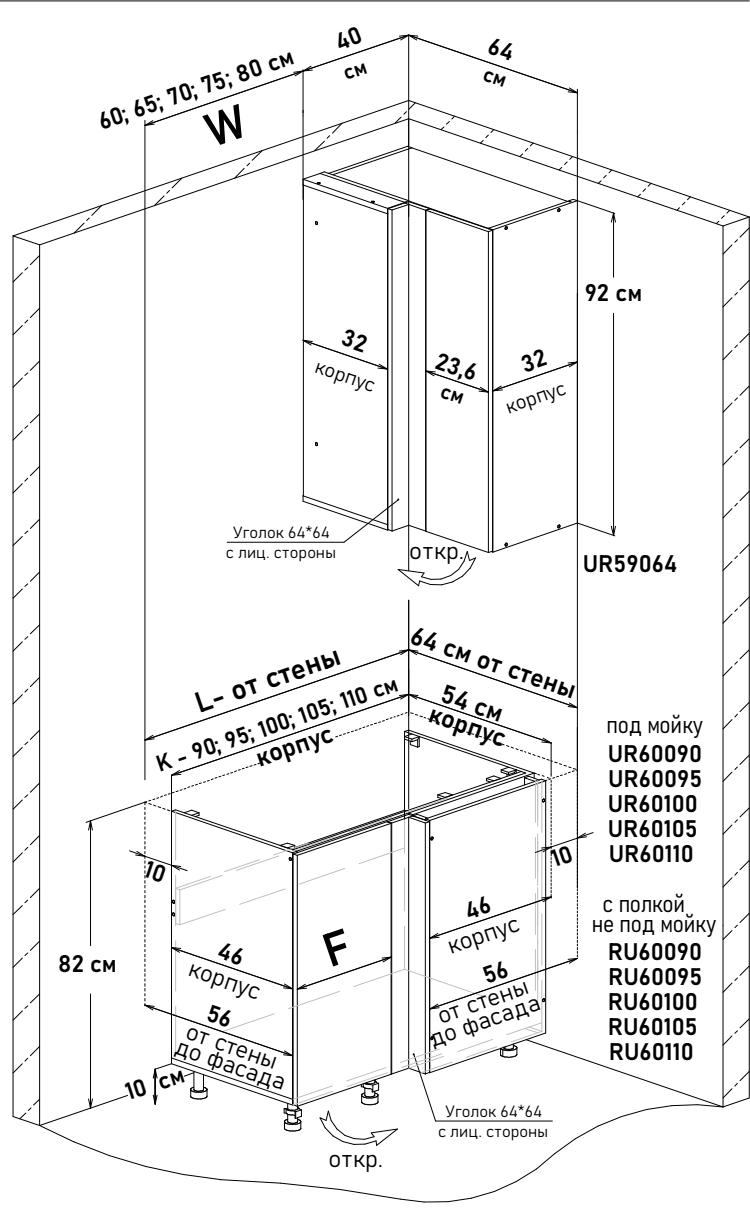

Ширина

115 см - 9877 руб/шт

120 см - 10161 руб/шт

Артикул	L ширина от стены	K ширина короба	F ширина фасада
ZU60115	125	115	30,1
ZU60120	130	120	32,6

Напольные, отступит от стены 10 см (сбоку и по задней стороне) = 56 см от стены до фасада