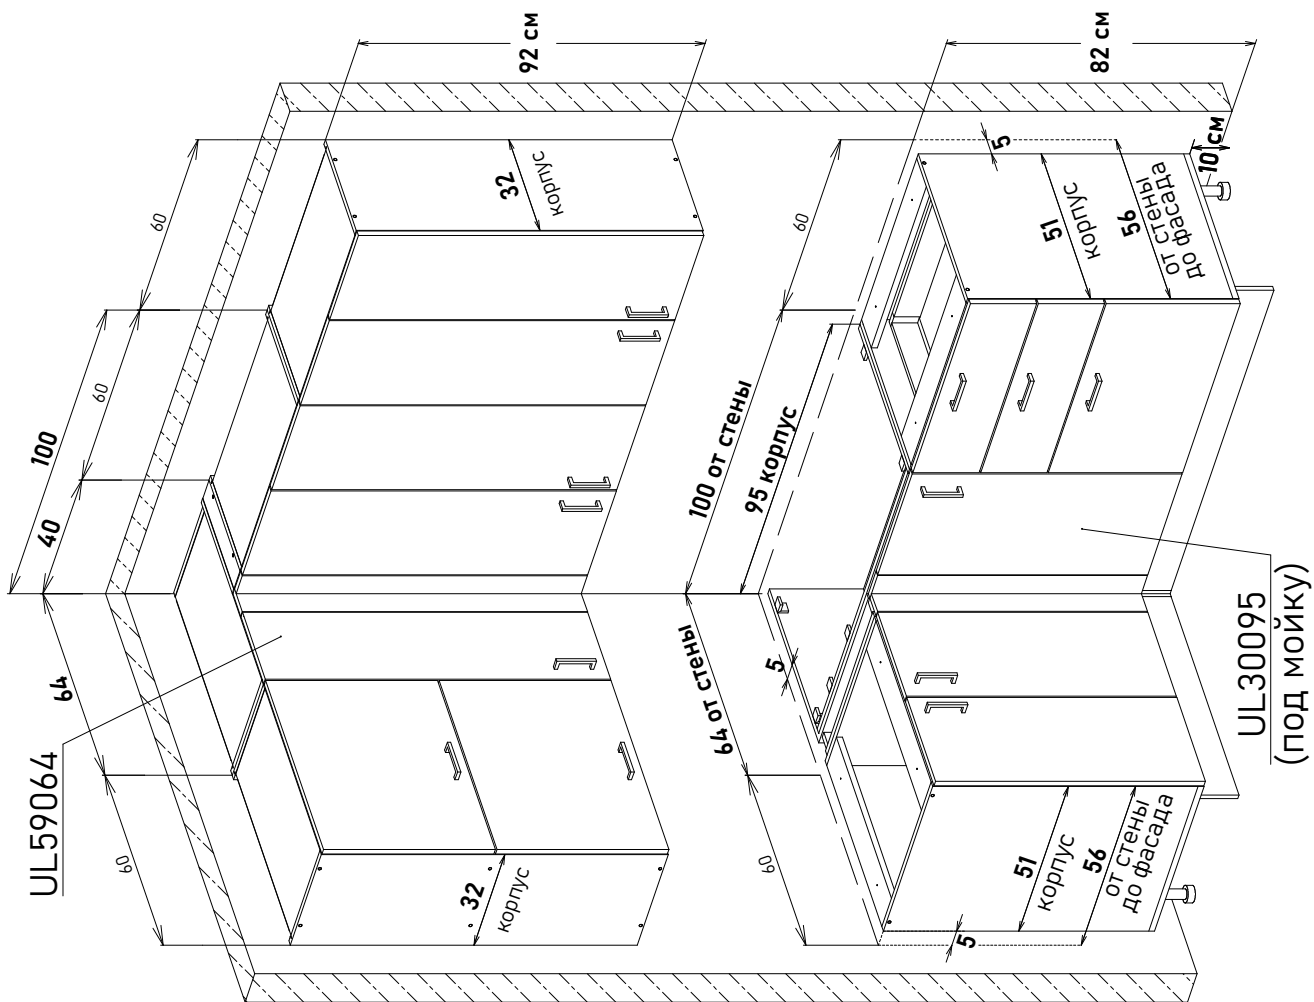

Пример, с угловыми модулями, напольные глубиной 51 см, навесные высотой 92 см