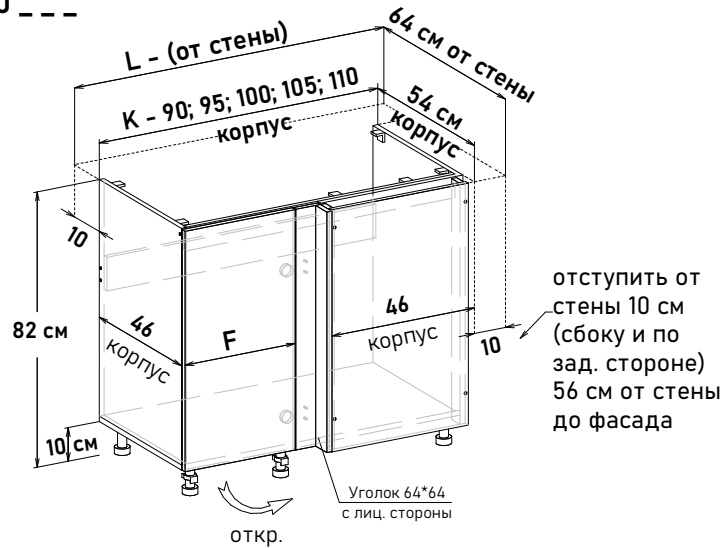

Ширина

90 см - 7035 руб/шт ☐

95 см - 7248 руб/шт ☐

100 см - 7532 руб/шт ☐

105 см - 8030 руб/шт ☐

110 см - 8314 руб/шт ☐

Артикул	L ширина от стены	K ширина короба	F ширина фасада
UL60090	100	90	35,6
UL60095	105	95	40,6
UL60100	110	100	45,6
UL60105	115	105	50,6
UL60110	120	110	55,6

Шкаф напольный угловой, правый, под мойку, открывание правое (без задней стенки)

UR60 _ _ _