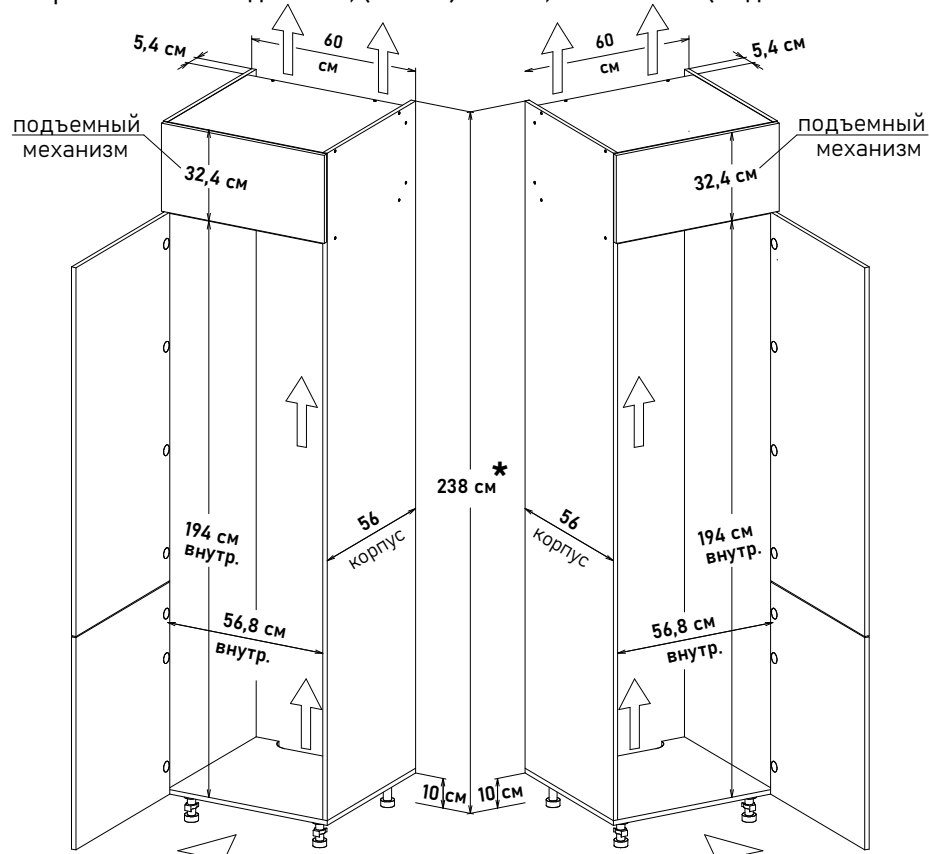

HL12131 (открытие левое) 60 см - 18125 руб/шт ☐

HR12131 (открытие правое) 60 см - 18125 руб/шт ☐

Внимание установите в цоколь вентиляционную решетку

Встраиваемый холодильник, (ШхВхГ) 60x236,6x56 см 12131 (Подъемный мех-м Free Flap 1.5)