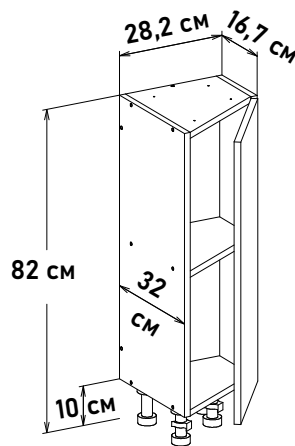

Шкаф напольный, скошенный,
открывание правое
(Угол 30 градусов)
SR47282