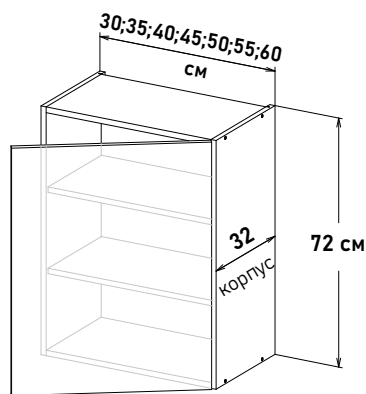

Ширина

15 см - 3341 руб/шт	☐
20 см - 3695 руб/шт	☐
25 см - 4121 руб/шт	☐
30 см - 4308 руб/шт	☐
35 см - 4575 руб/шт	☐
40 см - 4904 руб/шт	☐
45 см - 5160 руб/шт	☐
50 см - 5486 руб/шт	☐
55 см - 5769 руб/шт	☐
60 см - 6394 руб/шт	☐

Шкаф навесной, с полками, открывание левое, правое

NP570 _ _