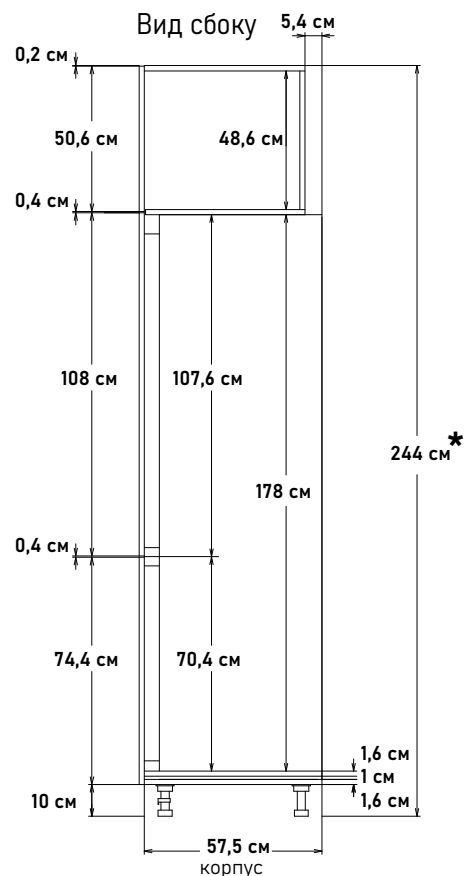

HO20131

60 см - 19613 руб/шт ☐

Внимание, установите в цоколь вентиляционную решетку

Встраиваемый холодильник (178.40.920) с жест/крепл. фасадов, под глубину Gola (ШхВхГ) 60x244x57,5 см