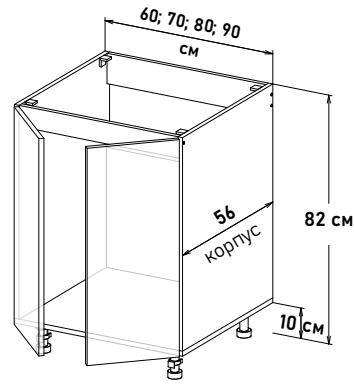

Шкаф напольный, под мойку
открывание левое

(без задней стенки)

LM100 _ _

Ширина

- 50 см - 5046 руб/шт
- 55 см - 5331 руб/шт
- 60 см - 5769 руб/шт

Шкаф напольный, под мойку
открывание правое

(без задней стенки)

RM100 _ _

Ширина

- 50 см - 5046 руб/шт
- 55 см - 5331 руб/шт
- 60 см - 5769 руб/шт

Шкаф напольный, под мойку
открывание левое, правое

(без задней стенки)

NM100 _ _

Ширина

- 60 см - 5913 руб/шт
- 65 см - 6325 руб/шт
- 70 см - 6451 руб/шт
- 75 см - 6822 руб/шт
- 80 см - 7035 руб/шт
- 85 см - 7390 руб/шт
- 90 см - 7633 руб/шт