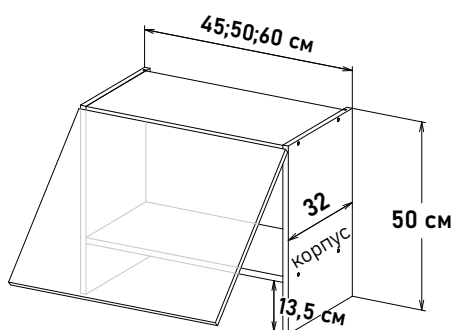

Ширина

15 см - 2558 руб/шт

Шкаф навесной, под вытяжку
телескопическую, с подъемным
механизмом Free Flap 1.5

VF511 _ _