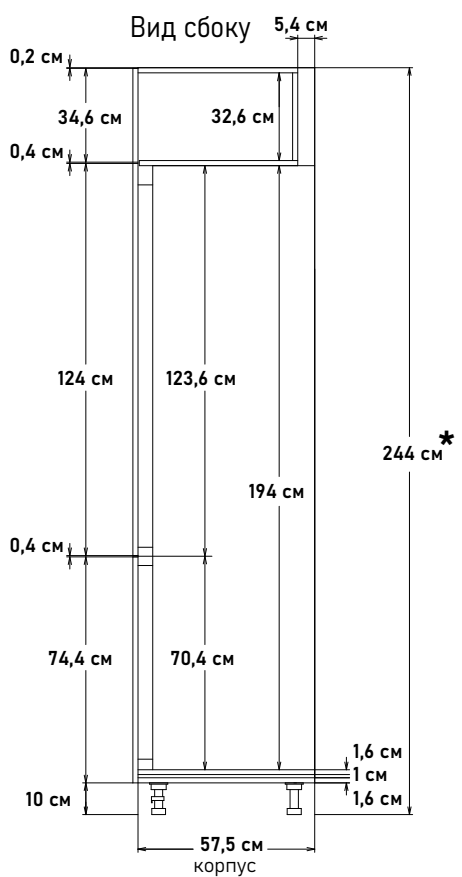

HL22231 (открытие левое) 60 см - 21347 руб/шт
HR22231 (открытие правое) 60 см - 21347 руб/шт

★ Высота пенала = напольные короба 88см + столешница 2,6 (4) см + фартук 60см + навесные короба 92см

Угловые, навесные глубина 32 см высота 72; 92см