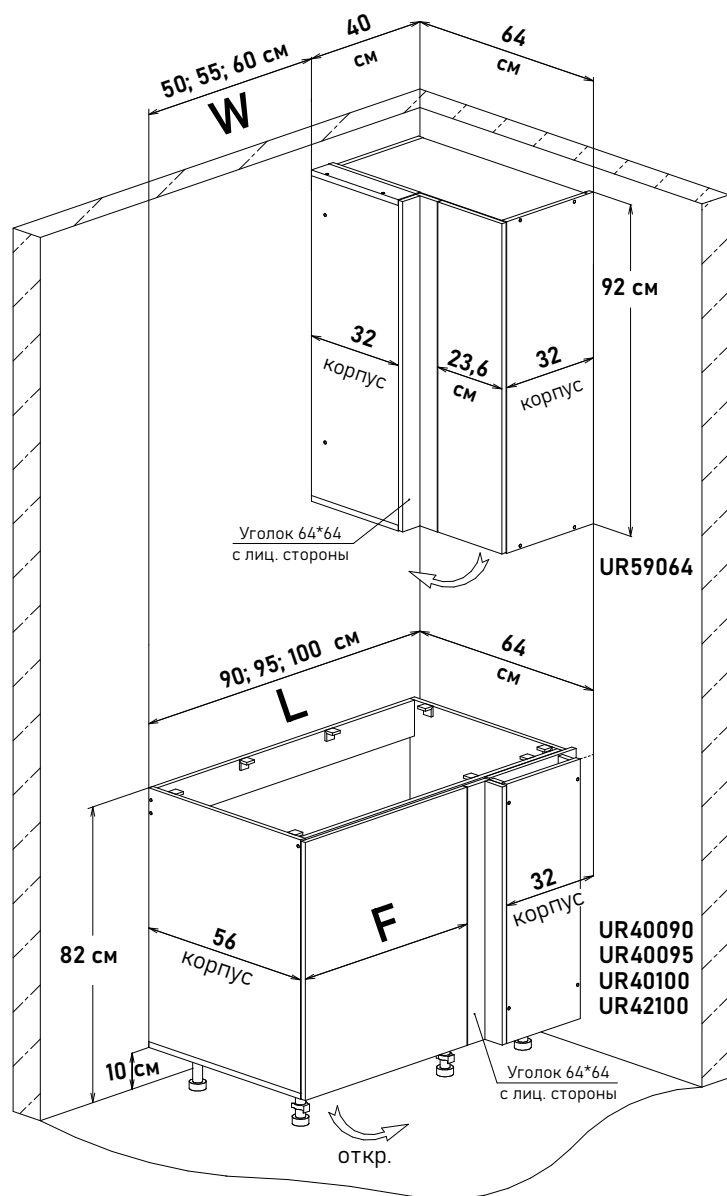

Модульная кухня, пример расстановки,
 угловых модулей навесные 92 см
 с примыкающей напольной базой 32см (глубина)

БОЯРД УФА

Навесной	Напольный	L	W	F
UL59064	UL40090	90	50	49,6
	UL40095	95	55	54,6
	UL40100	100	60	59,6
	UL42100	100	60	59,6