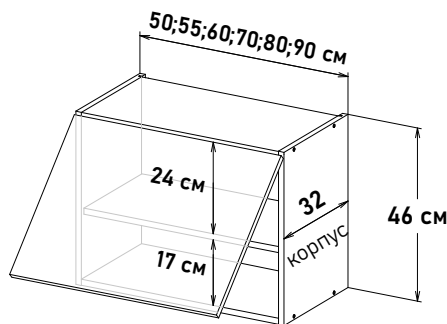

60 см - 5980 руб/шт

Шкаф навесной, бутылочница, (Бутылочница-корзина, приобретается отдельно) B059015

Ширина

15 см - 3057 руб/шт

Шкаф навесной, с подъемным механизмом Free Flap 1.5 GF512 __

Ширина

50 см - 5401 руб/шт