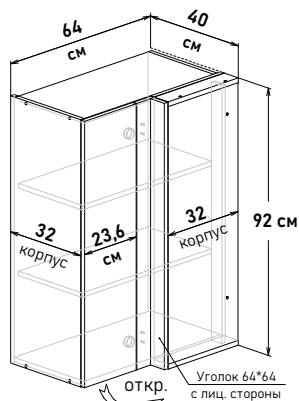

Шкаф навесной угловой, левый, с полками, открывание правое

UL59064

Ширина

64 см - 8401 руб/шт ☐

Шкаф навесной угловой, правый, с полками, открывание левое

UR59064