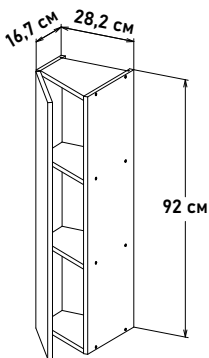

Боковина 16,7 см фасадная без фрезеровки по пласти

Ширина

- 28,2 см - 6736 руб/шт ☐

Шкаф навесной, скошенный, с полками, открывание правое, (Угол 30 градусов)
SR59282