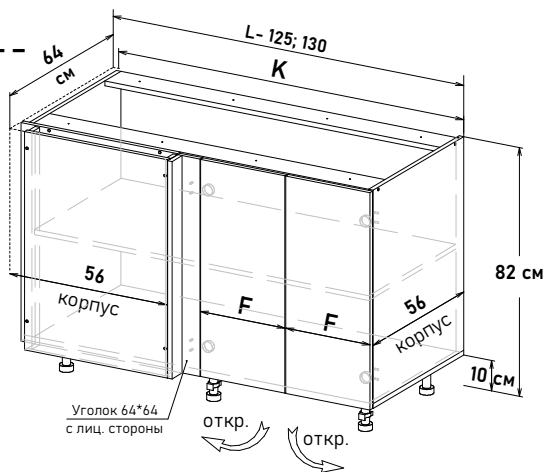

Ширина

100 см - 8670 руб/шт ☐
105 см - 8955 руб/шт ☐
110 см - 9238 руб/шт ☐
115 см - 9805 руб/шт ☐
120 см - 10231 руб/шт ☐

Артикул	L общая ширина	K ширина короба	F ширина фасада
LU10100	100	98	35,6
LU10105	105	103	40,6
LU10110	110	108	45,6
LU10115	115	113	50,6
LU10120	120	118	55,6

Шкаф напольный угловой, левый, с полкой, открывание левое, правое (не под мойку)

NU10

Ширина

125 см - 10943 руб/шт ☐
130 см - 11228 руб/шт ☐

Артикул	L общая ширина	K ширина короба	F ширина фасада
NU10125	125	123	30,1
NU10130	130	128	32,6

Шкаф навесной угловой, правый, с полками, открывание левое

UR57064