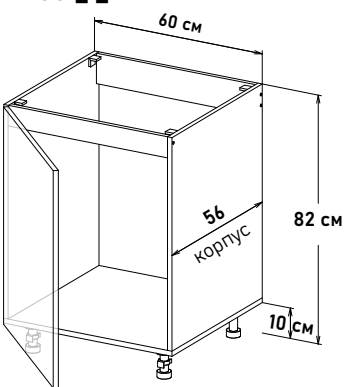

Шкаф напольный, с полкой
открывание левое, правое

NP100 _ _

Ширина

- 60 см - 6665 руб/шт
- 65 см - 6986 руб/шт
- 70 см - 7305 руб/шт
- 75 см - 7603 руб/шт
- 80 см - 8158 руб/шт
- 85 см - 8670 руб/шт
- 90 см - 8911 руб/шт

Шкаф напольный, под мойку
открывание левое

(без задней стенки)

LM100 _ _

Ширина

- 50 см - 5046 руб/шт
- 55 см - 5331 руб/шт
- 60 см - 5769 руб/шт

Шкаф напольный, под мойку
открывание правое

(без задней стенки)