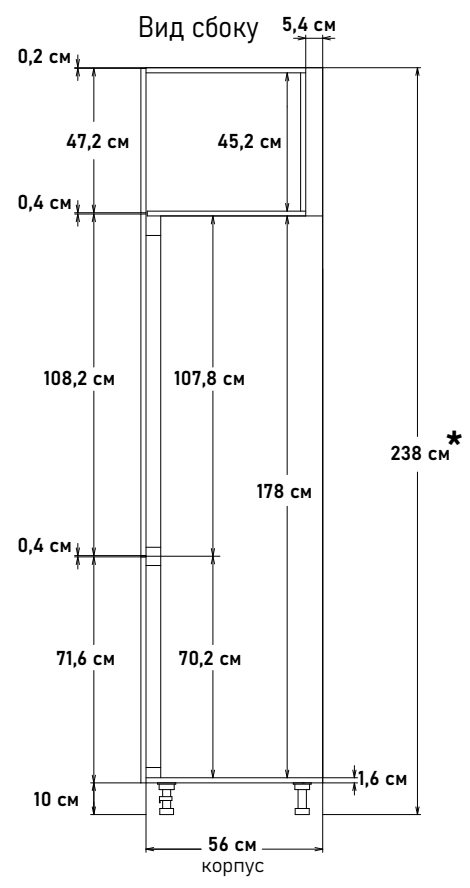

Встаиваемый холодильник, (ШхВхГ) 60x238x56 см (Подъемный мех-м Free Flap 1.5)

HL10231 (открытие левое)

60 см - 17962 руб/шт

HR10231 (открытие правое)

60 см - 17962 руб/шт

Внимание установите в цоколь вентиляционную решетку