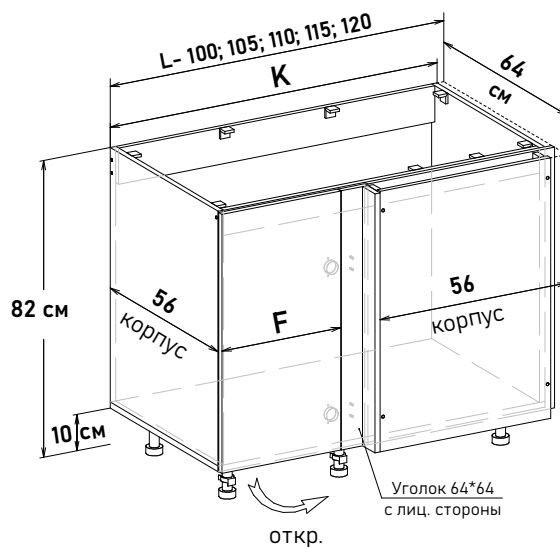

Ширина

100 см - 7390 руб/шт ☐

105 см - 7675 руб/шт ☐

110 см - 7873 руб/шт ☐

115 см - 8455 руб/шт ☐

120 см - 8698 руб/шт ☐

Артикул	Л общая ширина	К ширина короба	Ф ширина фасада
UR10100	100	98	35,6
UR10105	105	103	40,6
UR10110	110	108	45,6
UR10115	115	113	50,6
UR10120	120	118	55,6