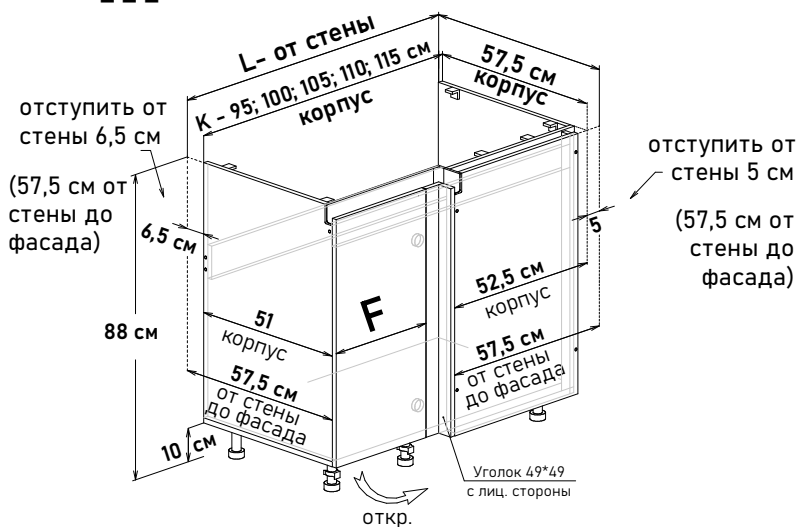

отступить от стены 6,5 см
(57,5 см от стены до фасада)

отступить от стены 5 см
(57,5 см от стены до фасада)

Ширина

95 см - 7769 руб/шт ☐

100 см - 8060 руб/шт ☐

105 см - 8340 руб/шт ☐

110 см - 8822 руб/шт ☐

115 см - 9135 руб/шт ☐

Артикул	L ширина от стены	K ширина короба	F ширина фасада
ULG0095	100	95	35,6
ULG0100	105	100	40,6
ULG0105	110	105	45,6
ULG0110	115	110	50,6
ULG0115	120	115	55,6

Ширина

95 см - 7769 руб/шт ☐

100 см - 8060 руб/шт ☐

105 см - 8340 руб/шт ☐

110 см - 8822 руб/шт ☐

115 см - 9135 руб/шт ☐

Артикул	L ширина от стены	K ширина короба	F ширина фасада
URG0095	100	95	35,6
URG0100	105	100	40,6
URG0105	110	105	45,6
URG0110	115	110	50,6
URG0115	120	115	55,6

* Внимание, фальш-уголок у напольных 49x49 мм, у навесных 64*64 мм, с лиц. стороны

* Профиль, заглушки, крепеж под gola ручку, приобретается отдельно