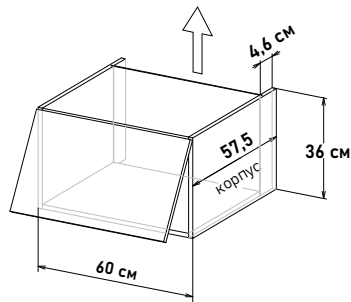

Шкафы над пеналом, глубиной 57,5 см

Открытие с ручкой

Шкаф над пеналом (вент.), с подъемным механизмом Free 1.5, (ШхВхГ) 60x36x57,5 см (открытие с ручкой)

FG60160

Ширина

60 см - 5468 руб/шт