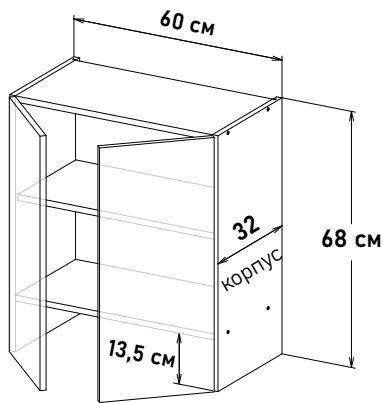

Навесные, высота 92 см

Шкаф навесной, под вытяжку телескопическую, с полкой, открывание левое, правое, VN59160

Ширина

60 см - 6054 руб/шт

Шкаф навесной, под вытяжку телескопическую, с полкой, открывание левое, VL591 __