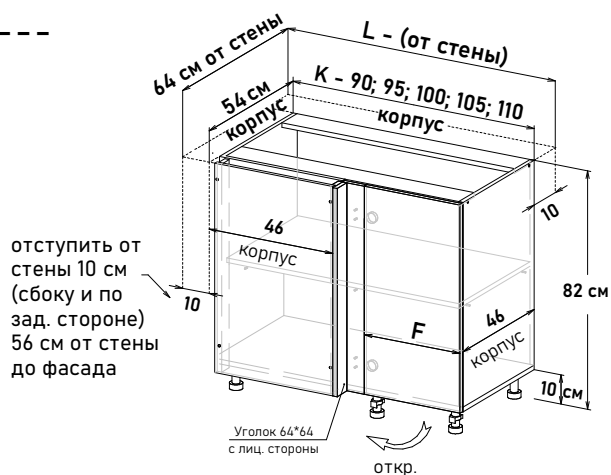

Ширина

64 см - 8401 руб/шт ☐

Шкаф напольный угловой, левый, с полкой, открывание левое (не под мойку)

LU60 ---

Шкаф напольный угловой, правый, с полкой, открывание правое (не под мойку)

RU60 ---

отступить от стены 10 см (сбоку и по зад. стороне) 56 см от стены до фасада