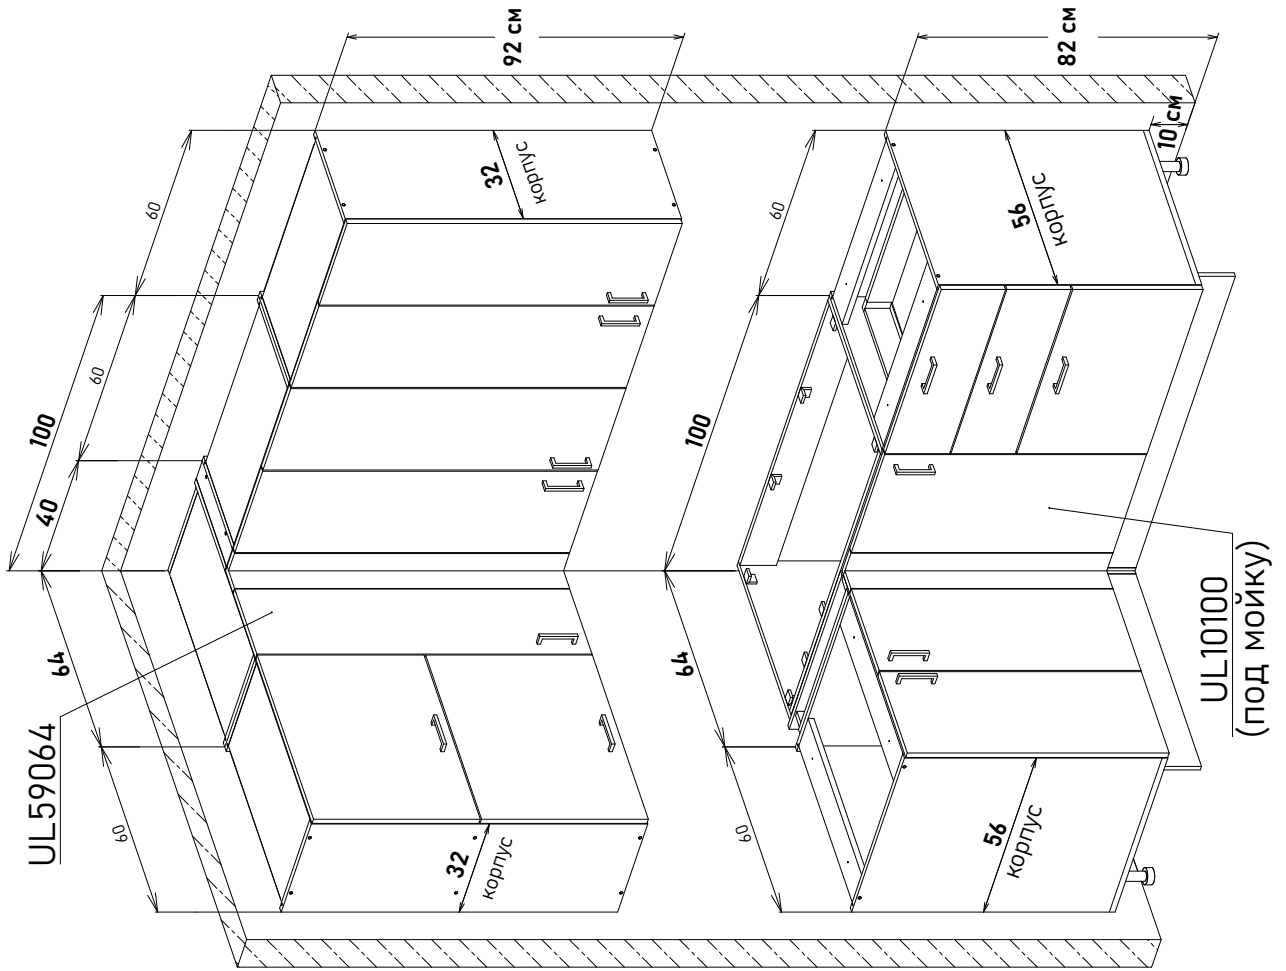

Пример, с угловыми модулями, напольные глубиной 56 см, навесные высотой 72 см