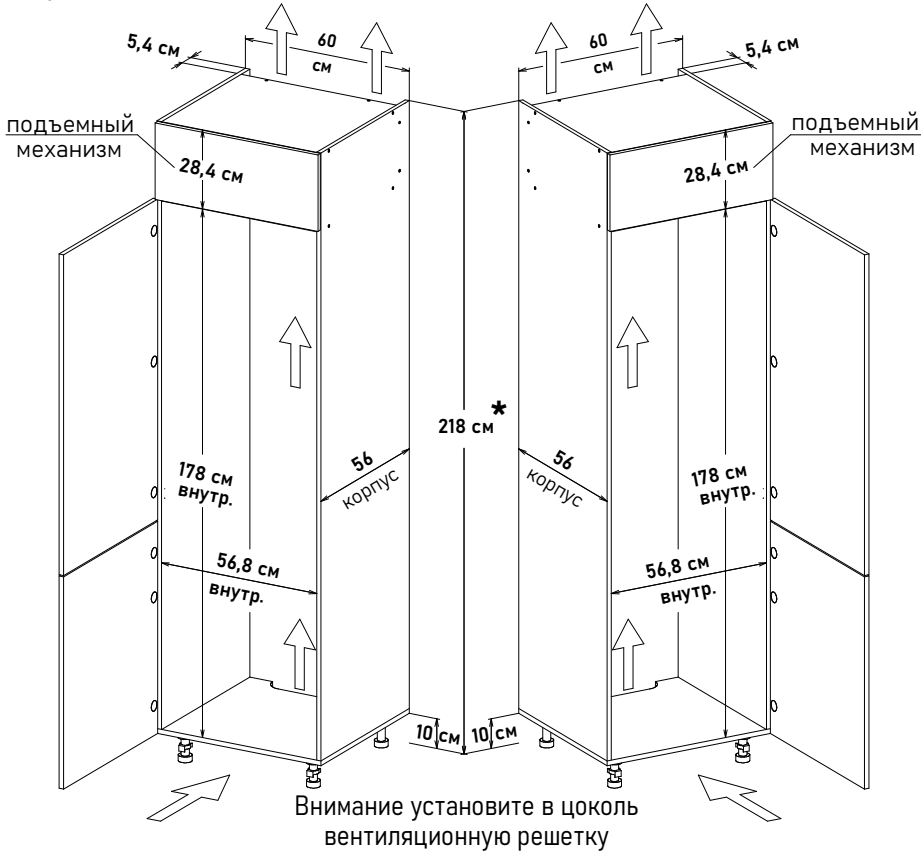

HL10101
(открытие левое)
60 см - 16866 руб/шт

HR10101
(открытие правое)
60 см - 16866 руб/шт

Встраиваемый холодильник, (ШхВхГ) 60x218x56 см (Подъемный мех-м Free Flap 1.5)