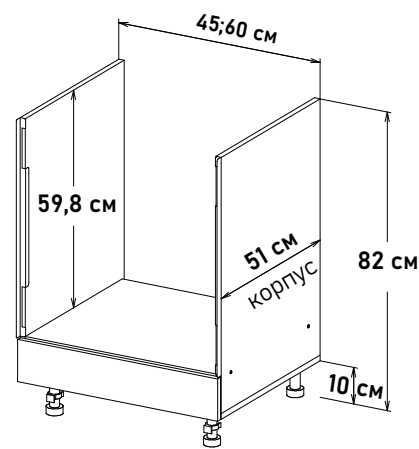

Напольные, глубиной 51 см

Шкаф напольный, под духовой шкаф, с выдвигаемым ящиком DV4501 L450 (без задней стенки) DV351 _ _

Ширина
45 см - 4548 руб/шт ☐
60 см - 4833 руб/шт ☐

Шкаф напольный, бутылочница (Бутылочница-корзина, приобретается отдельно) B0300 _ _