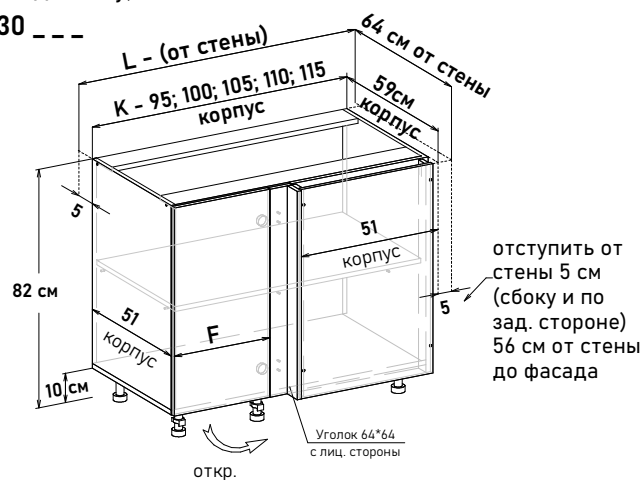

Шкаф навесной угловой, правый, с полками, открывание левое

UR59064

Ширина

64 см - 8401 руб/шт

Шкаф напольный угловой, правый, с полкой, открывание правое (не под мойку)

RU30 ---

Ширина

95 см - 8243 руб/шт