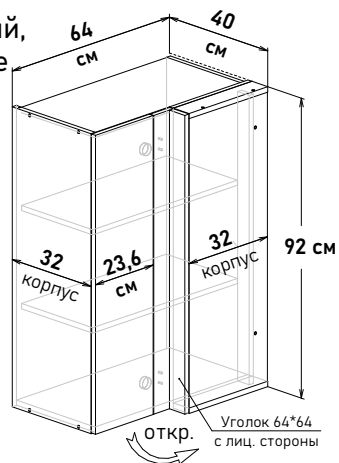

Угловые, навесные глубина 32 см высота 92 см

Угловые напольные, под мойку, глубина 56 см, угол 32 см

(примеры расстановки на стр. 50-51)

БОЯРД УФА

Шкаф навесной угловой, левый, с полками, открывание правое UL59064