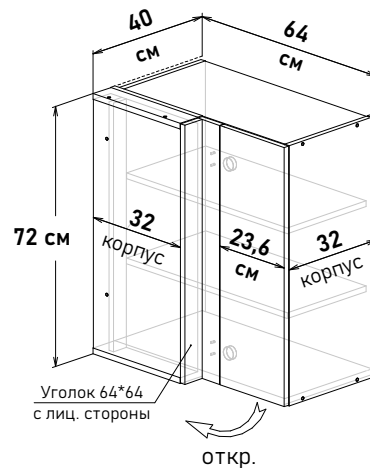

Ширина

64 см - 7547 руб/шт ☐

Шкаф напольный угловой, левый, под мойку, открывание левое (без задней стенки)

UL10 _ _ _