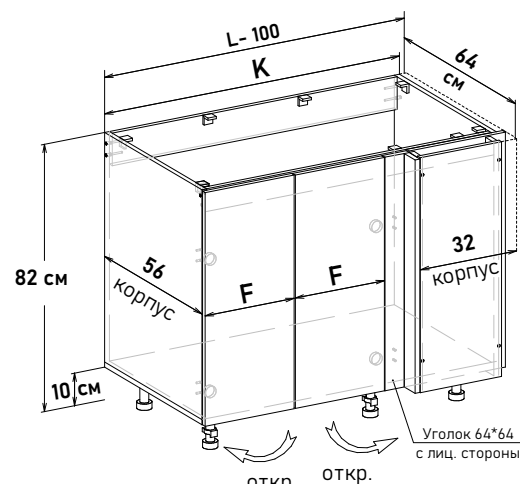

Ширина

90 см - 7816 руб/шт ☐

95 см - 8130 руб/шт ☐

100 см - 8329 руб/шт ☐

Артикул	L общая ширина	K ширина короба	F ширина фасада
UR40090	90	88	49,6
UR40095	95	93	54,6
UR40100	100	98	59,6

Шкаф напольный угловой, правый, под мойку, открывание левое, правое (без задней стенки)
ВНИМАНИЕ, справа база 32см

UR42 _ _ _