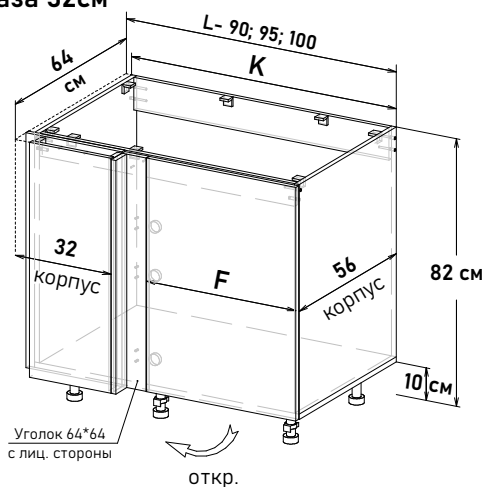

Ширина

90 см - 7816 руб/шт ☐

95 см - 8130 руб/шт ☐

100 см - 8329 руб/шт ☐

Артикул	L общая ширина	K ширина короба	F ширина фасада
UL40090	90	88	49,6
UL40095	95	93	54,6
UL40100	100	98	59,6

Шкаф напольный угловой, правый, под мойку, открывание правое (без задней стенки)

ВНИМАНИЕ, справа база 32 см

UR40 ---