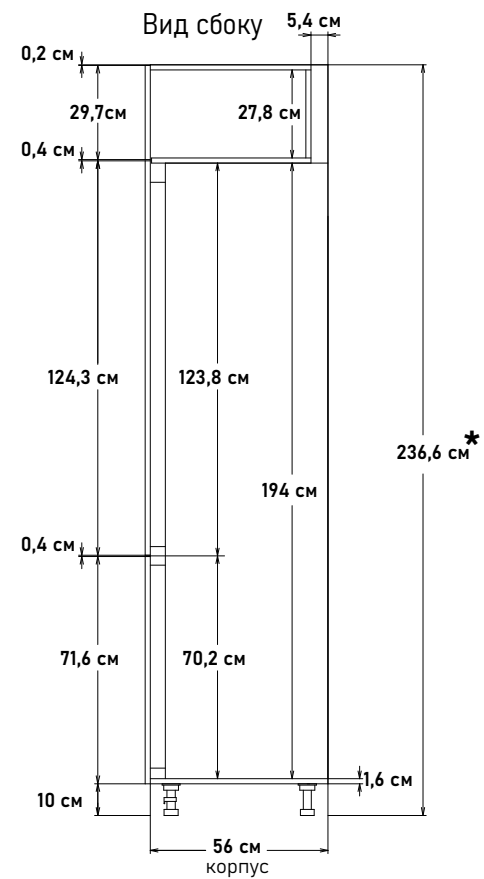

Шкаф под встр. холод. - 1940, глубина 56 см, под 92 навесные

Встраиваемый холодильник, с жестким креплением фасадов, (ШхВхГ) 60x236,6x56 см 12131 (Подъемный мех-м Free Flap 1.5)