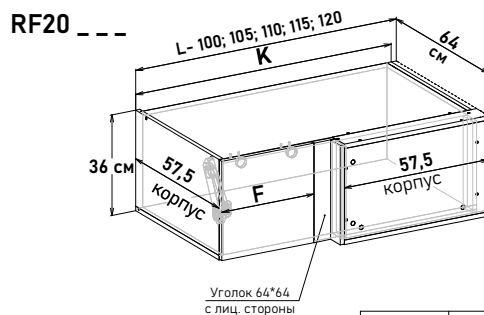

Навесные, (третий уровень - угловые) открыватели с ручкой под глубину Gola (примеры расстановки на стр.80)

Шкаф навесной угловой, левый, с подъемным механизмом Free Flap 1.5 (открытие с ручкой)

Шкаф навесной угловой, правый, с подъемным механизмом Free Flap 1.5 (открытие с ручкой)