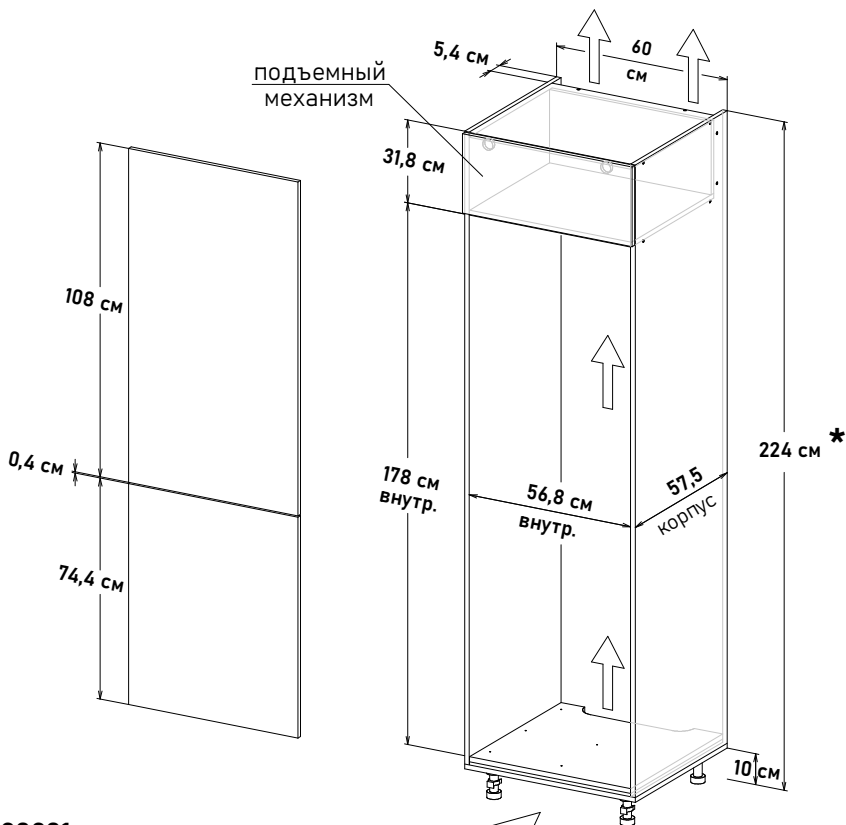

HO20101

60 см - 18543 руб/шт

Внимание, установите в цоколь вентиляционную решетку

Встраиваемый холодильник (178.40.720) с жест/крепл. фасадов, под глубину Gola (ШхВхГ) 60x224x57,5 см