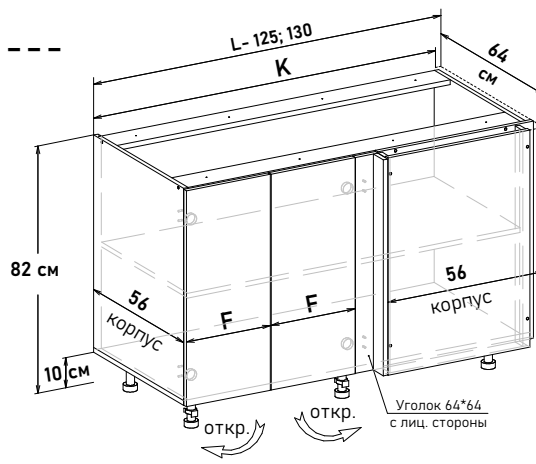

Ширина

100 см - 8670 руб/шт ☐

105 см - 8955 руб/шт ☐

110 см - 9238 руб/шт ☐

115 см - 9805 руб/шт ☐

120 см - 10231 руб/шт ☐

Артикул	L общая ширина	K ширина короба	F ширина фасада
RU10100	100	98	35,6
RU10105	105	103	40,6
RU10110	110	108	45,6
RU10115	115	113	50,6
RU10120	120	118	55,6

Шкаф напольный угловой, правый, с полкой, открывание левое, правое (не под мойку)

ZU10 ---