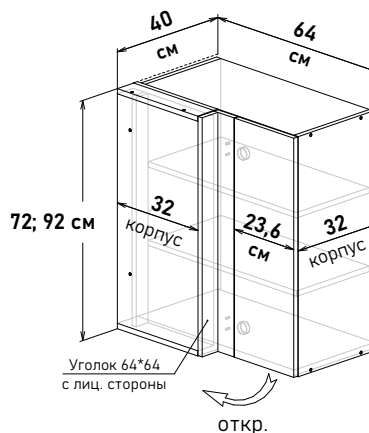

Ширина

64 см, высота 72см - 7547 руб/шт ☐

64 см, высота 92см - 8401 руб/шт ☐

Шкаф навесной угловой, правый, с полками, открывание левое
UR57064 высота 72см
UR59064 высота 92см

Ширина

64 см, высота 72см - 7547 руб/шт ☐

64 см, высота 92см - 8401 руб/шт ☐

Gola Шкаф напольный угловой, левый, под мойку, открывание левое (без задней стенки)

ULG0 _ _ _