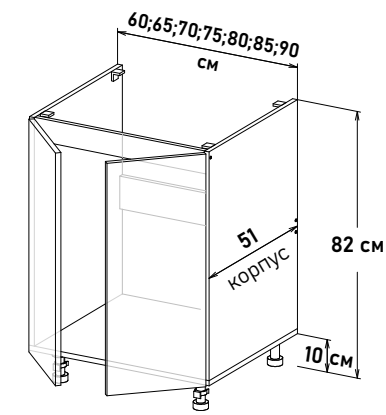

1. **Ширина**
2. 60 см - 5970 руб/шт ☐
   - 65 см - 6182 руб/шт ☐
   - 70 см - 6539 руб/шт ☐
   - 75 см - 6751 руб/шт ☐
   - 80 см - 7035 руб/шт ☐
   - 85 см - 7319 руб/шт ☐
   - 90 см - 7603 руб/шт ☐