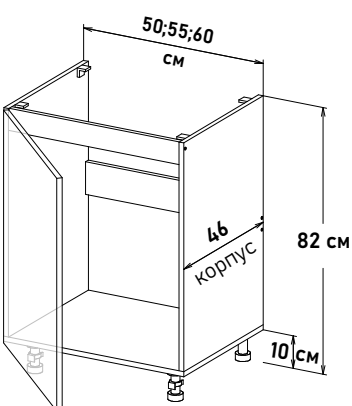

1. **Ширина**
2. 50 см - 4904 руб/шт ☐
   - 55 см - 5131 руб/шт ☐
   - 60 см - 5642 руб/шт ☐

Шкаф напольный, под мойку
открытие правое
(без задней стенки)

RM600 _ _