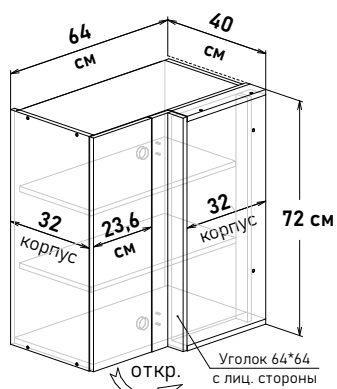

Угловые, навесные глубина 32 см высота 72 см

Угловые напольные, с полкой, глубина 56 см
(примеры расстановки на стр. 35-36)

БОЯРД УФА

Шкаф навесной угловой, левый, с полками, открывание правое

UL57064

Ширина

64 см - 7547 руб/шт ☐

Шкаф напольный угловой, левый, под мойку, открывание левое (без задней стенки)
ВНИМАНИЕ, слева база 32см

UL40 _ _ _