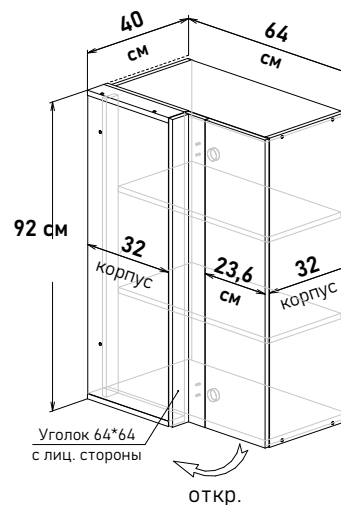

Шкаф навесной угловой, левый, с полками, открывание правое

UL59064

Ширина

64 см - 8401 руб/шт

Шкаф навесной угловой, правый, с полками, открывание левое

UR59064

Ширина

64 см - 8401 руб/шт