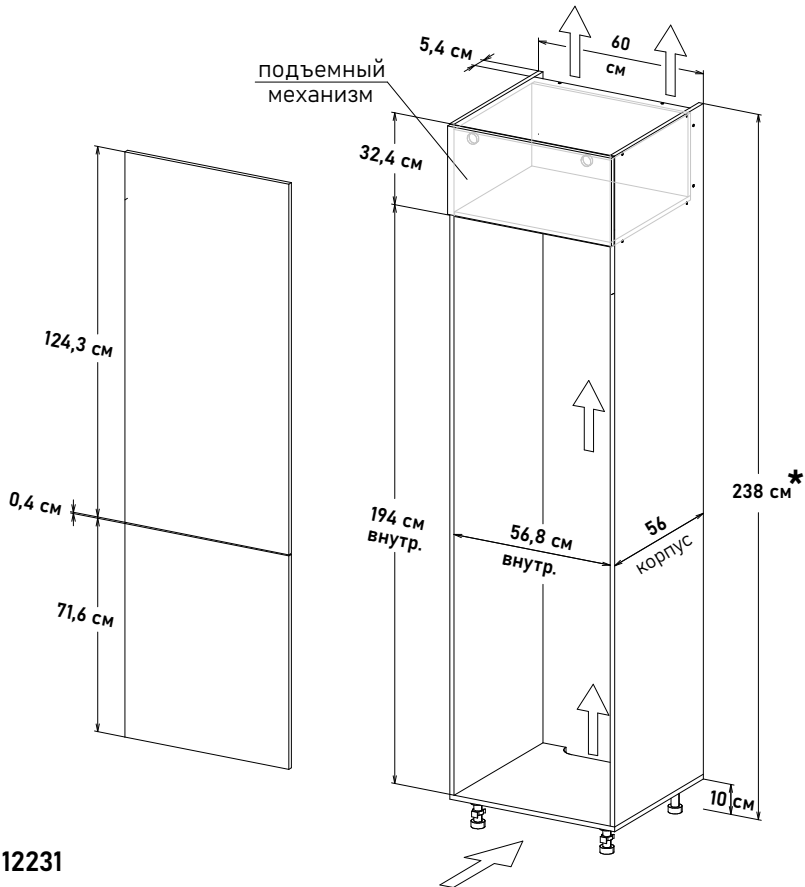

Встраиваемый холодильник, с жестким креплением фасадов, (ШхВхГ) 60x236,6x56 см 12131 (Подъемный мех-м Free Flap 1.5)

H012131

60 см - 15800 руб/шт

Внимание, установите в цоколь вентиляционную решетку

Встраиваемый холодильник, с жестким креплением фасадов, (ШхВхГ) 60x238x56 см 12231 (Подъемный мех-м Free Flap 1.5)