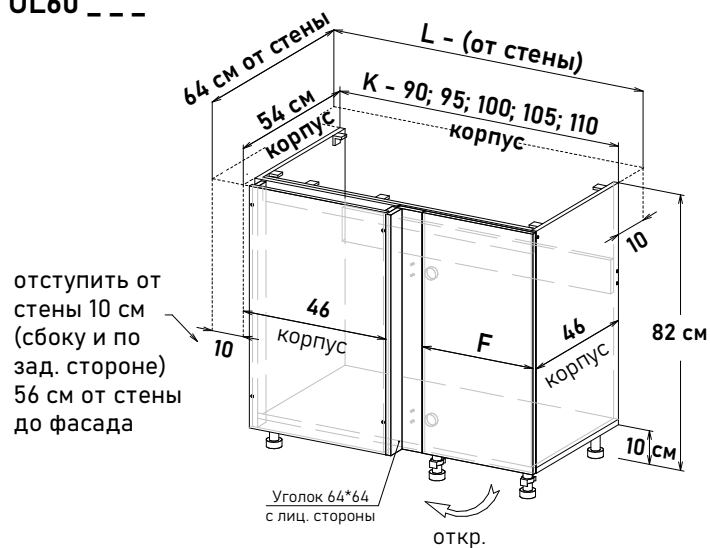

Ширина

64 см - 8401 руб/шт ☐

Шкаф напольный угловой, левый, под мойку, открывание левое (без задней стенки)

UL60 _ _ _