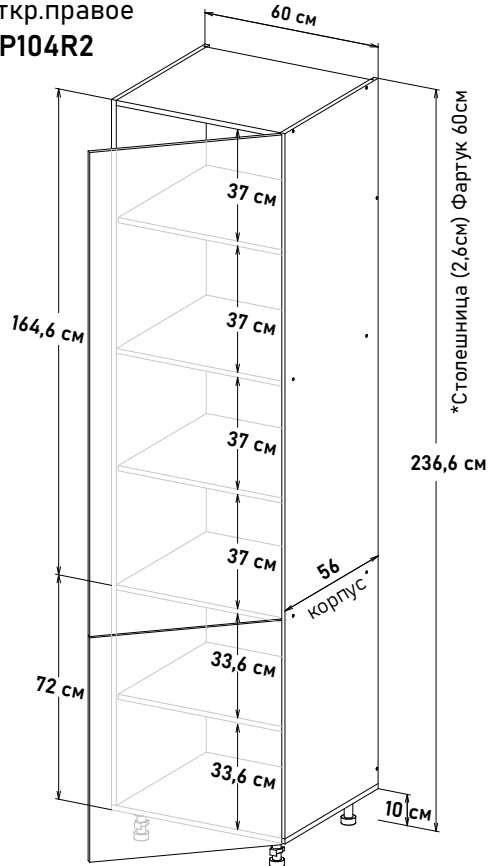

Пенал с закрытыми полками,
откр.правое
PP104R2

Ширина
60 см - 18759 руб/шт

* Высота пенала = напольные короба 82см + столешница + фартук 60см + навесные короба 92см

Шкаф под встра. холод. - 1780, глубина 56 см, под 72 навесные