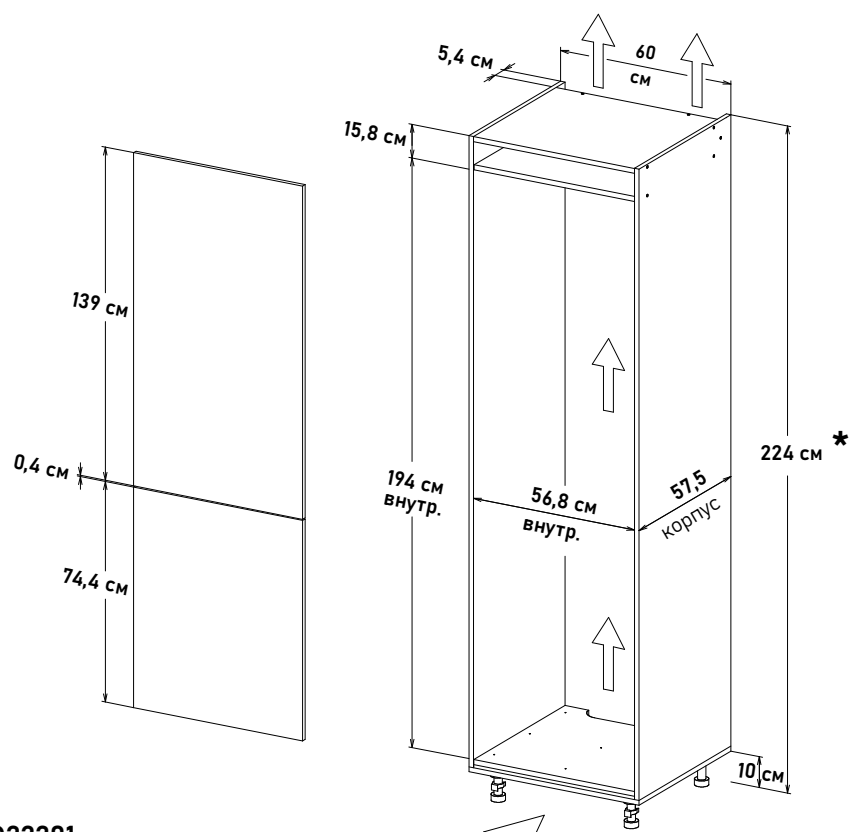

Встраиваемый холодильник (194.40.720) с жест/крепл. фасадов, под глубину Gola (ШхВхГ) 60x224x57,5 см

Н022201
60 см - 16318 руб/шт ☐

Внимание, установите в цоколь вентиляционную решетку

* Высота пенала = напольные короба 88см + столешница 2,6 (4) см + фартук 60см + навесные короба 72см