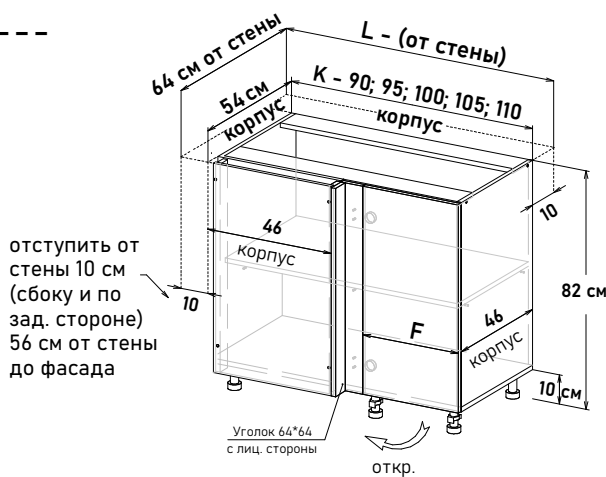

отступить от стены 10 см (сбоку и по зад. стороне) 56 см от стены до фасада