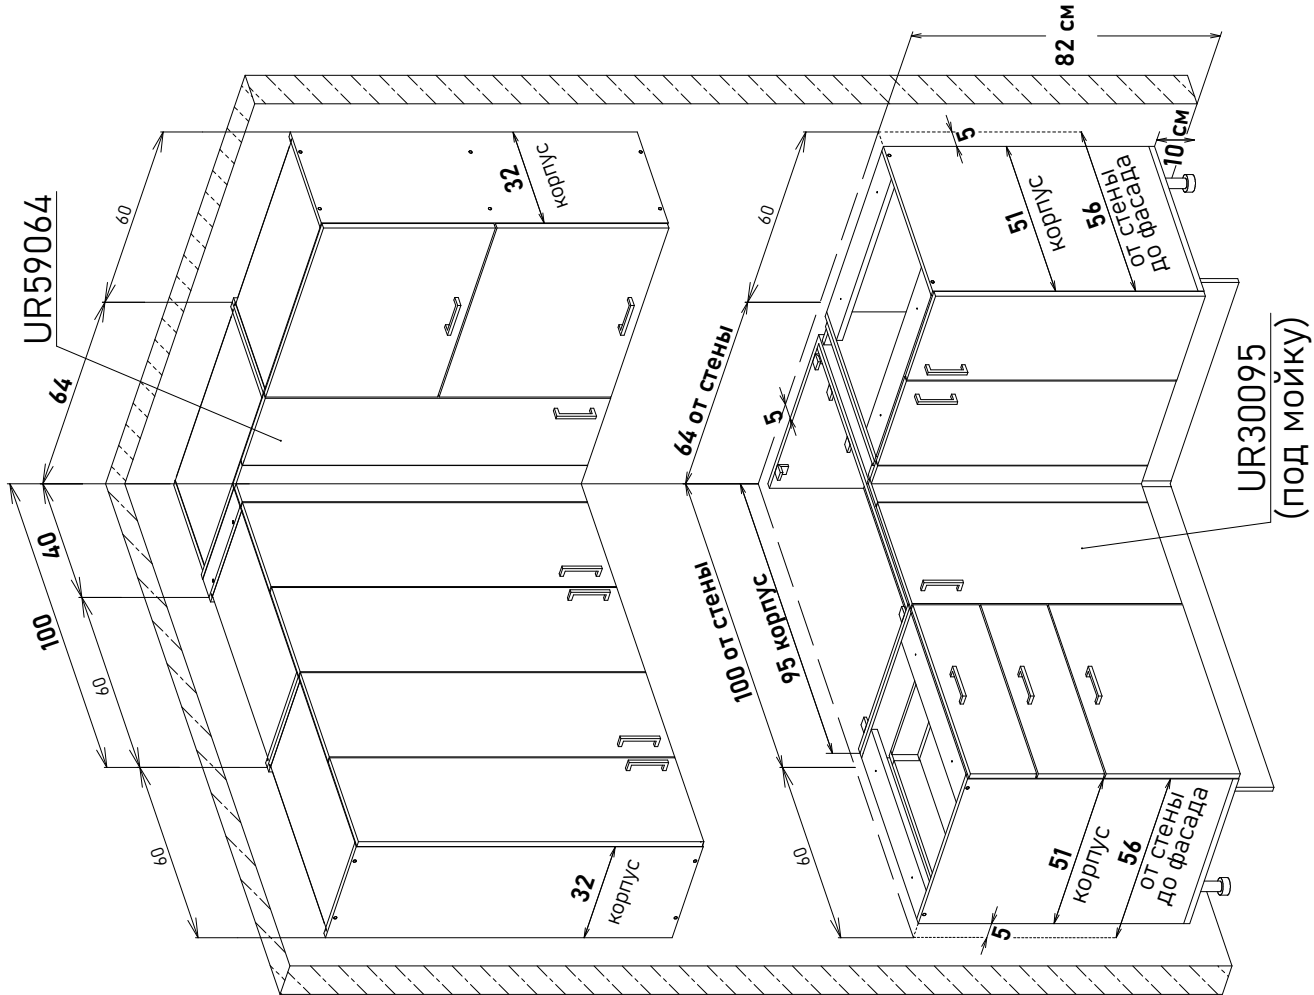

Пример, с угловыми модулями, напольные глубиной 51 см, навесные высотой 92 см