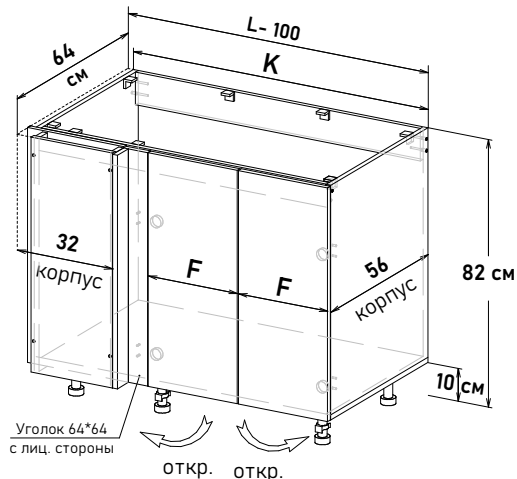

Угловые, навесные глубина 32 см высота 92 см

Угловые напольные, под мойку, глубина 56 см, угол 32 см

(примеры расстановки на стр. 50-51)

БОЯРД УФА

Шкаф навесной угловой, левый, с полками, открывание правое UL59064

Ширина

64 см - 8401 руб/шт ☐

Шкаф навесной угловой, правый, с полками, открывание левое UR59064

Ширина

64 см - 8401 руб/шт ☐

Шкаф напольный угловой, левый, под мойку, открывание левое (без задней стенки)

ВНИМАНИЕ, слева база 32 см

UL40 ---

Ширина

90 см - 7816 руб/шт ☐

95 см - 8130 руб/шт ☐

100 см - 8329 руб/шт ☐

Артикул	L общая ширина	K ширина короба	F ширина фасада
UL40090	90	88	49,6
UL40095	95	93	54,6
UL40100	100	98	59,6

Шкаф напольный угловой, правый, под мойку, открывание правое (без задней стенки)

ВНИМАНИЕ, справа база 32 см

UR40 ---

Ширина

90 см - 7816 руб/шт ☐

95 см - 8130 руб/шт ☐

100 см - 8329 руб/шт ☐

Артикул	L общая ширина	K ширина короба	F ширина фасада
UR40090	90	88	49,6
UR40095	95	93	54,6
UR40100	100	98	59,6

Шкаф напольный угловой, левый, под мойку, открывание левое, правое (без задней стенки)

ВНИМАНИЕ, слева база 32 см

UL42 ---

Ширина

100 см - 8570 руб/шт ☐

Артикул	L общая ширина	K ширина короба	F ширина фасада
UL42100	100	98	29,6

Шкаф напольный угловой, правый, под мойку, открывание левое, правое (без задней стенки)

ВНИМАНИЕ, справа база 32 см

UR42 ---

Ширина

100 см - 8570 руб/шт ☐

Артикул	L общая ширина	K ширина короба	F ширина фасада
UR42100	100	98	29,6