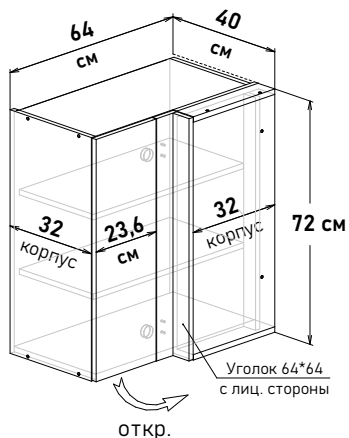

Шкаф навесной угловой, левый, с полками, открывание правое

UL57064

Шкаф навесной угловой, правый, с полками, открывание левое

UR57064

Ширина

64 см - 7547 руб/шт

Ширина

64 см - 7547 руб/шт