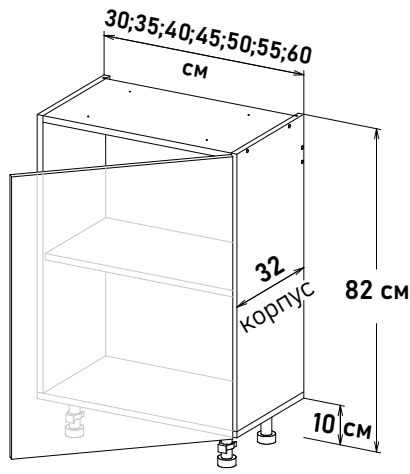

Шкаф напольный, с выд-ми ящиками SB20-20 L450

YS652 _ _

Ширина

- 30 см - 10446 руб/шт
- 35 см - 10801 руб/шт
- 40 см - 11085 руб/шт
- 45 см - 11442 руб/шт
- 50 см - 11725 руб/шт
- 55 см - 12166 руб/шт
- 60 см - 12507 руб/шт
- 65 см - 12791 руб/шт
- 70 см - 13714 руб/шт
- 75 см - 14029 руб/шт
- 80 см - 14426 руб/шт
- 85 см - 14852 руб/шт
- 90 см - 15277 руб/шт

Шкаф напольный, с полкой
открывание левое, правое
NP400 __

Ширина

- 30 см - 4108 руб/шт
- 35 см - 4350 руб/шт
- 40 см - 4705 руб/шт
- 45 см - 4933 руб/шт
- 50 см - 5230 руб/шт
- 55 см - 5585 руб/шт
- 60 см - 6154 руб/шт