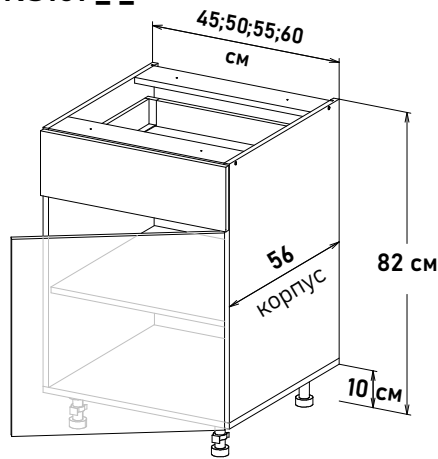

Ширина
 15 см - 2702 руб/шт
 20 см - 3028 руб/шт
 30 см - 3625 руб/шт

Фасад для посудомоечной машины (фасад, без корпуса)
PM000 _ _

Ширина п/м
 45 см - 2179 руб/шт
 60 см - 2928 руб/шт

Шкаф напольный, с полкой, открывание левое, с выд-ым ящиком SB18 L500
LS161 _ _

Ширина
 30 см - 6893 руб/шт
 35 см - 7248 руб/шт
 40 см - 7532 руб/шт
 45 см - 7845 руб/шт
 50 см - 8200 руб/шт
 55 см - 8528 руб/шт
 60 см - 9153 руб/шт

Шкаф напольный, с полкой, открывание правое, с выд-ым ящиком SB18 L500
RS161 _ _

Ширина
 30 см - 6893 руб/шт
 35 см - 7248 руб/шт
 40 см - 7532 руб/шт
 45 см - 7845 руб/шт
 50 см - 8200 руб/шт
 55 см - 8528 руб/шт
 60 см - 9153 руб/шт

Шкаф напольный, с полкой, открывание левое, правое с выд-ым ящиком SB18 L500
NS161 _ _