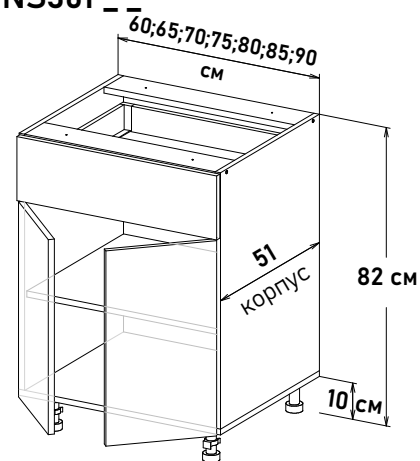

Ширина
30 см - 6680 руб/шт ☐
35 см - 6964 руб/шт ☐
40 см - 7319 руб/шт ☐
45 см - 7675 руб/шт ☐
50 см - 7959 руб/шт ☐
55 см - 8314 руб/шт ☐
60 см - 8883 руб/шт ☐

Шкаф напольный, с полкой, открывание левое, правое с выд-ым ящиком SB18 L500 NS361 _ _