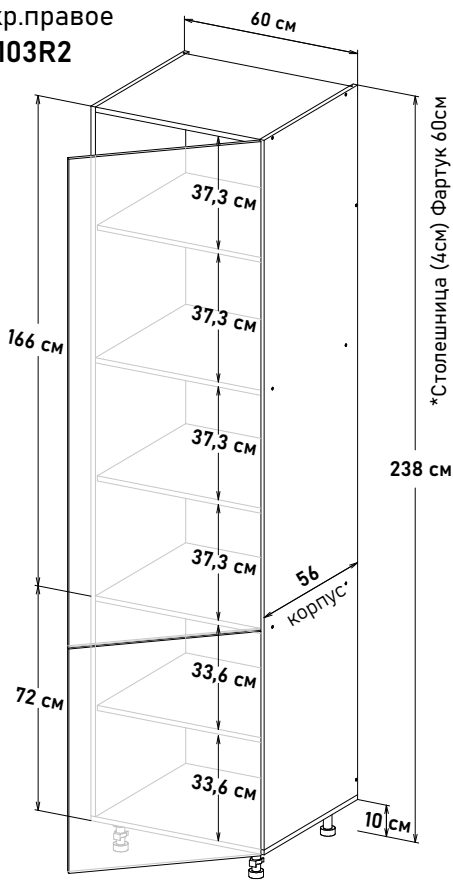

Пенал с закрытыми полками,
откр.правое
PP103R2

Ширина
60 см - 18759 руб/шт