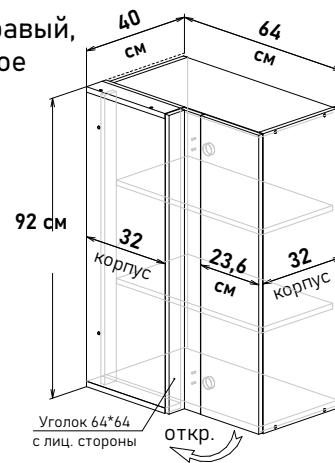

Ширина

64 см - 8401 руб/шт ☐

Шкаф навесной угловой, правый, с полками, открывание левое UR59064

Ширина

64 см - 8401 руб/шт ☐

Шкаф напольный угловой, левый, под мойку, открывание левое (без задней стенки)

ВНИМАНИЕ, слева база 32 см

UL40 ---