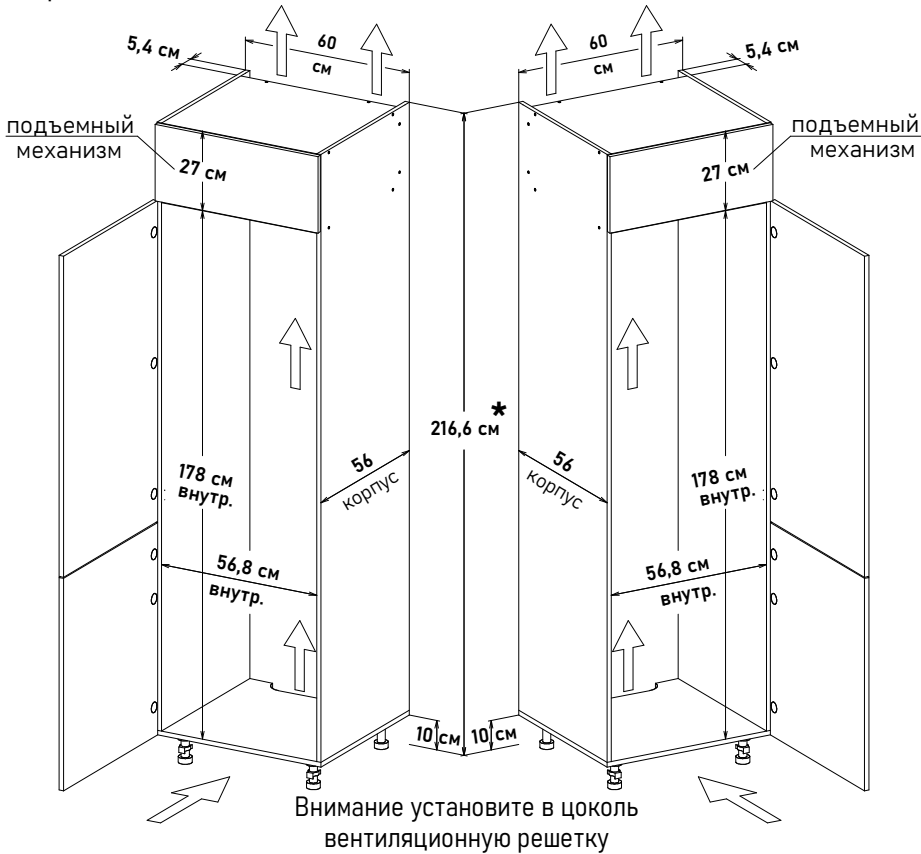

Шкаф под встр. холод. - 1780, глубина 56 см, под 72 навесные

Встраиваемый холодильник, (ШхВхГ) 60x216,6x56 см (Подъемный мех-м Free Flap 1.5)