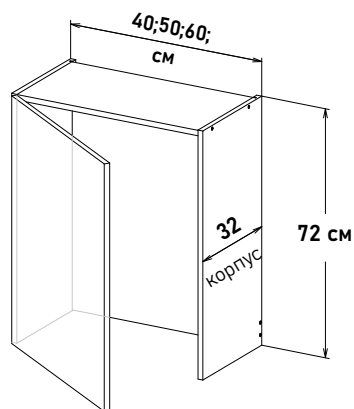

Ширина

40 см - 4263 руб/шт	☐
50 см - 4789 руб/шт	☐
60 см - 5515 руб/шт	☐

Шкаф навесной, под посудосушитель, без дна, открывание правое, (Посудосушитель, приобретается отдельно)

RS570 _ _