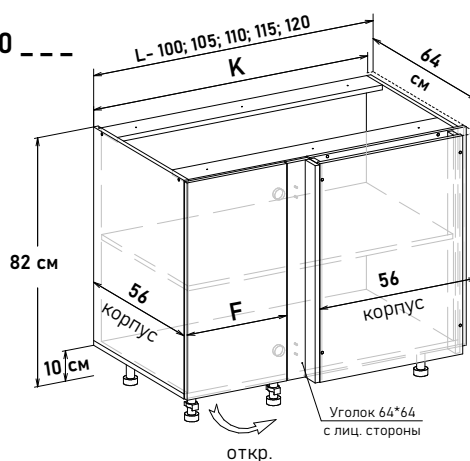

Шкаф навесной угловой, правый, с полками, открывание левое

UR57064

Ширина

64 см - 7547 руб/шт

Шкаф напольный угловой, правый, с полкой, открывание правое (не под мойку)

RU10

Ширина

100 см - 8670 руб/шт
 105 см - 8955 руб/шт
 110 см - 9238 руб/шт
 115 см - 9805 руб/шт
 120 см - 10231 руб/шт