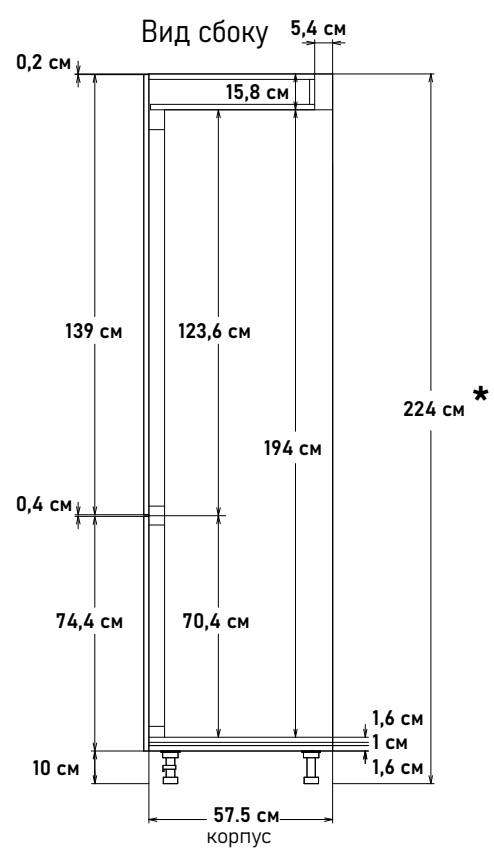

Встраиваемый холодильник (194.40.720) с жест/крепл. фасадов, под глубину Gola (ШхВхГ) 60x224x57,5 см

Н022201
60 см - 16318 руб/шт ☐

Внимание, установите в цоколь вентиляционную решетку

* Высота пенала = напольные короба 88см + столешница 2,6 (4) см + фартук 60см + навесные короба 72см