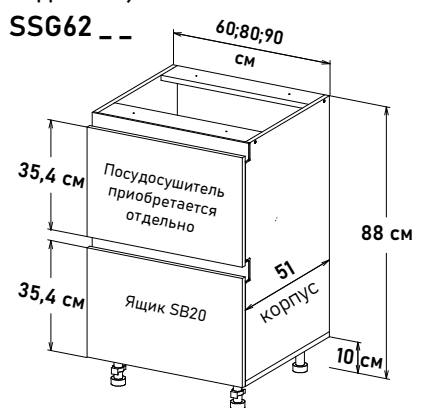

Ширина

- 60 см - 9725 руб/шт ☐
- 80 см - 11235 руб/шт ☐
- 90 см - 11963 руб/шт ☐

*Профиль, заглушки, крепеж под gola ручку, приобретается отдельно