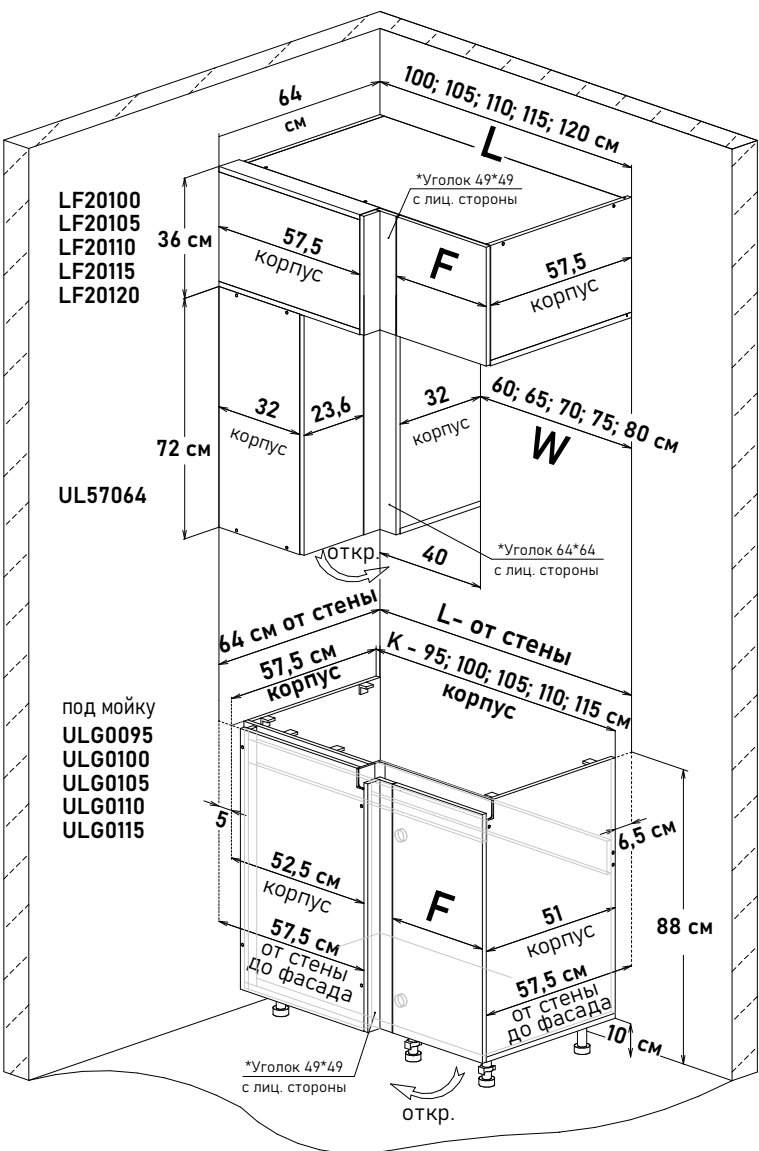

Пример расстановки, угловых модулей с третьим уровнем под глубину Gola 57,5 см

Напольные, отступить от стены 5 см сбоку, 6,5 см по задней стороне = 57,5 см от стены до фасада

Навесной 3 уровень		Навесной	Напольные под мойку	L	K	W	F
LF20100	LF21100	UL57064	ULG0095	100	95	60	35,6
LF20105	LF21105		ULG0100	105	100	65	40,6
LF20110	LF21110		ULG0105	110	105	70	45,6
LF20115	LF21115		ULG0110	115	110	75	50,6
LF20120	LF21120		ULG0115	120	115	80	55,6

Навесной 3 уровень		Навесной	Напольные под мойку	L	K	W	F
RF20100	RF21100	UR57064	URG0095	100	95	60	35,6
RF20105	RF21105		URG0100	105	100	65	40,6
RF20110	RF21110		URG0105	110	105	70	45,6
RF20115	RF21115		URG0110	115	110	75	50,6
RF20120	RF21120		URG0115	120	115	80	55,6

* Внимание, фальш-уголок у напольных и третьего уровня 49x49 мм, у второго уровня 64*64 мм, с лиц. стороны

* Профиль, заглушки, крепеж под gola ручку, приобретается отдельно