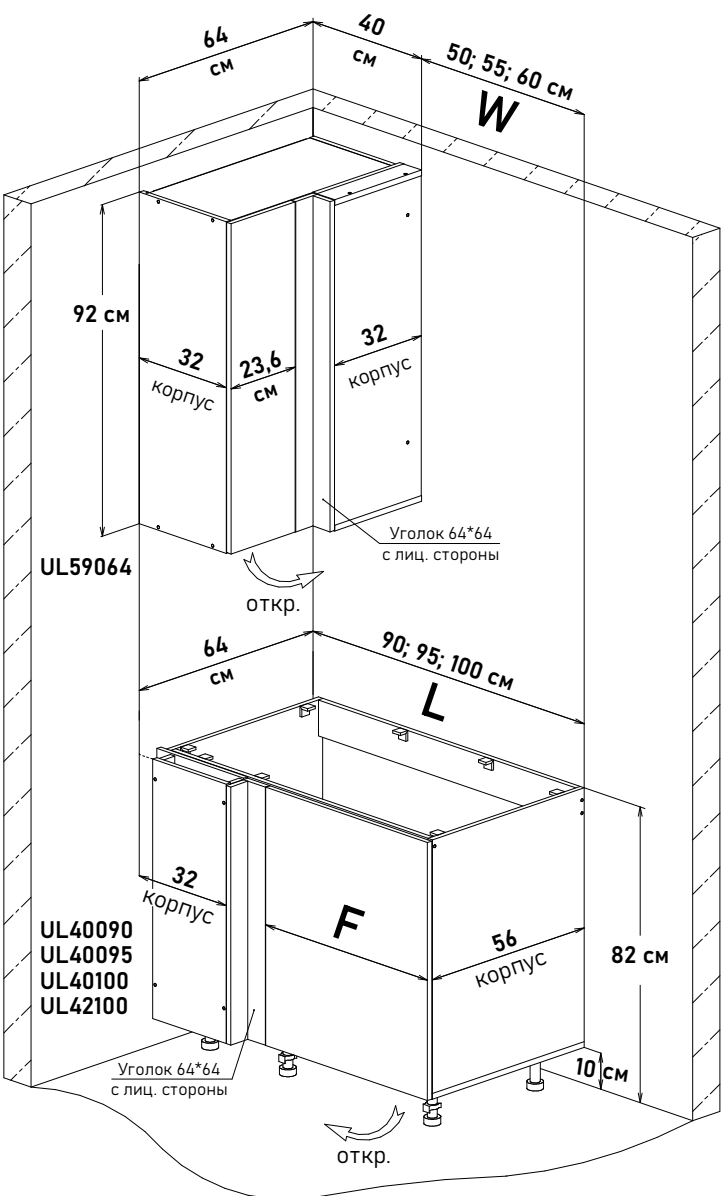

Модульная кухня, пример расстановки,
 угловых модулей навесные 92 см
 с примыкающей напольной базой 32см (глубина)

БОЯРД УФА

Навесной	Напольный	L	W	F
UL59064	UL40090	90	50	49,6
	UL40095	95	55	54,6
	UL40100	100	60	59,6
	UL42100	100	60	59,6