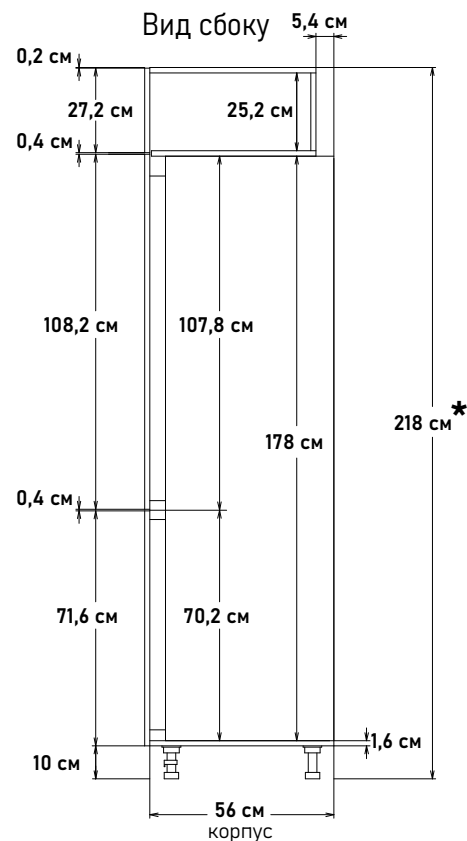

Встраиваемый холодильник, с жестким креплением фасадов, (ШхВхГ) 60x218x56 см (Подъемный мех-м Free Flap 1.5)

H010201

60 см - 14925 руб/шт ☐

Внимание, установите в цоколь вентиляционную решетку

* Высота пенала = напольные короба 82см + столешница 2,6 (4) см + фартук 60см + навесные короба 72см