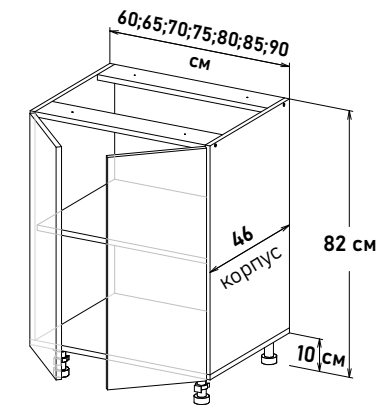

Шкаф напольный, с полкой
открытие левое

LP600 _ _

- Ширина**
- 15 см - 3198 руб/шт
 - 20 см - 3552 руб/шт
 - 25 см - 3837 руб/шт
 - 30 см - 4121 руб/шт
 - 35 см - 4405 руб/шт
 - 40 см - 4620 руб/шт
 - 45 см - 4974 руб/шт
 - 50 см - 5258 руб/шт
 - 55 см - 5543 руб/шт
 - 60 см - 6111 руб/шт

Шкаф напольный, с полкой
открытие правое

RP600 _ _

- Ширина**
- 15 см - 3198 руб/шт
 - 20 см - 3552 руб/шт
 - 25 см - 3837 руб/шт
 - 30 см - 4121 руб/шт
 - 35 см - 4405 руб/шт
 - 40 см - 4620 руб/шт
 - 45 см - 4974 руб/шт
 - 50 см - 5258 руб/шт
 - 55 см - 5543 руб/шт
 - 60 см - 6111 руб/шт

Шкаф напольный, с полкой
открытие левое, правое

NP600 _ _

- Ширина**
- 60 см - 6339 руб/шт
 - 65 см - 6581 руб/шт
 - 70 см - 6936 руб/шт
 - 75 см - 7178 руб/шт
 - 80 см - 7532 руб/шт
 - 85 см - 7860 руб/шт
 - 90 см - 8158 руб/шт