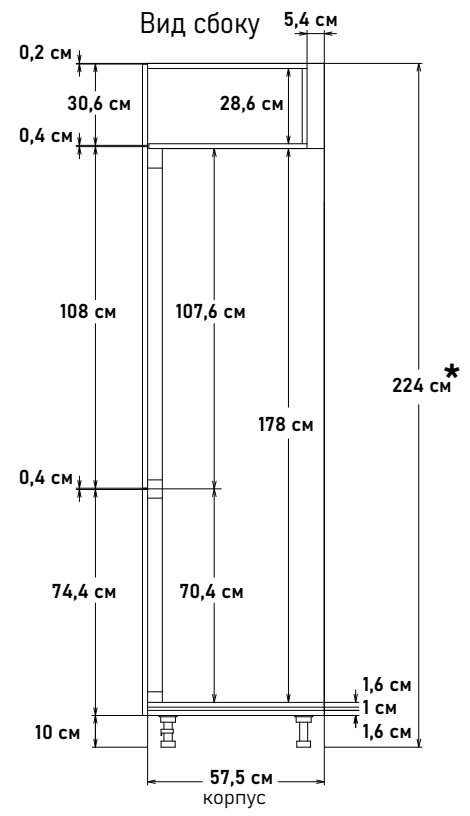

HL20101
(открытие левое)
60 см - 20084 руб/шт ☐

HR20101
(открытие правое)
60 см - 20084 руб/шт ☐

Встраиваемый холодильник (178.40.720), под глубину Gola (ШхВхГ) 60x224x57,5 см