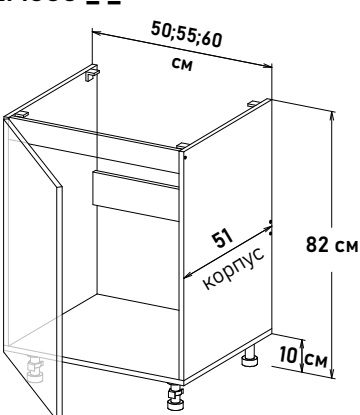

1. **Ширина**
2. 60 см - 6451 руб/шт ☐
   - 65 см - 6751 руб/шт ☐
   - 70 см - 7050 руб/шт ☐
   - 75 см - 7319 руб/шт ☐
   - 80 см - 7675 руб/шт ☐
   - 85 см - 8030 руб/шт ☐
   - 90 см - 8314 руб/шт ☐

Шкаф напольный, под мойку
открывание левое
(без задней стенки)

LM300 _ _

1. **Ширина**
2. 50 см - 4989 руб/шт ☐
   - 55 см - 5201 руб/шт ☐
   - 60 см - 5712 руб/шт ☐

Шкаф напольный, под мойку
открывание правое
(без задней стенки)

RM300 _ _