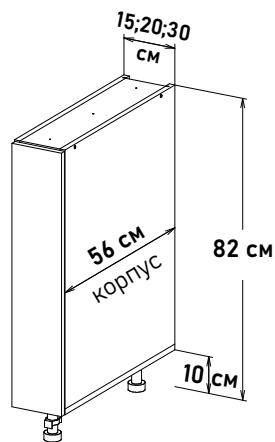

Ширина
15 см - 2702 руб/шт ☐
20 см - 3028 руб/шт ☐
30 см - 3625 руб/шт ☐

Фасад для посудомоечной машины (фасад, без корпуса)
PM000 _ _