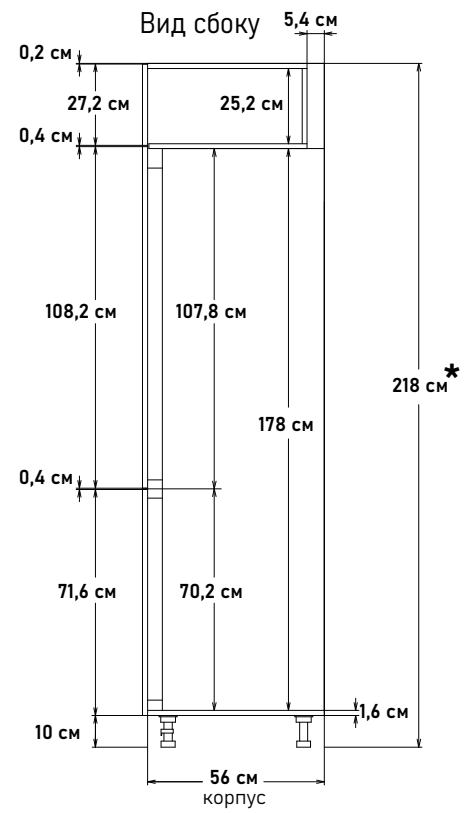

HL10101
(открытие левое)
60 см - 16866 руб/шт

HR10101
(открытие правое)
60 см - 16866 руб/шт

Встраиваемый холодильник, (ШхВхГ) 60x218x56 см (Подъемный мех-м Free Flap 1.5)