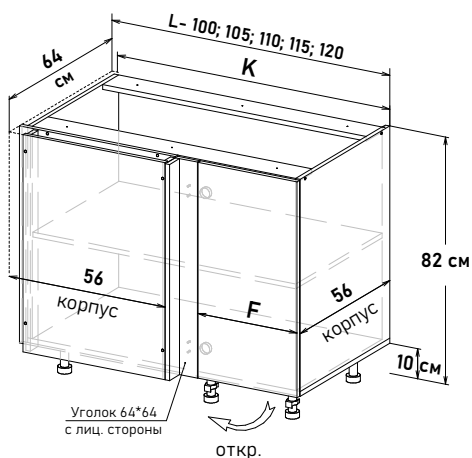

Ширина

64 см - 8401 руб/шт ☐

Шкаф напольный угловой, левый, с полкой, открывание левое (не под мойку)

LU10 ---