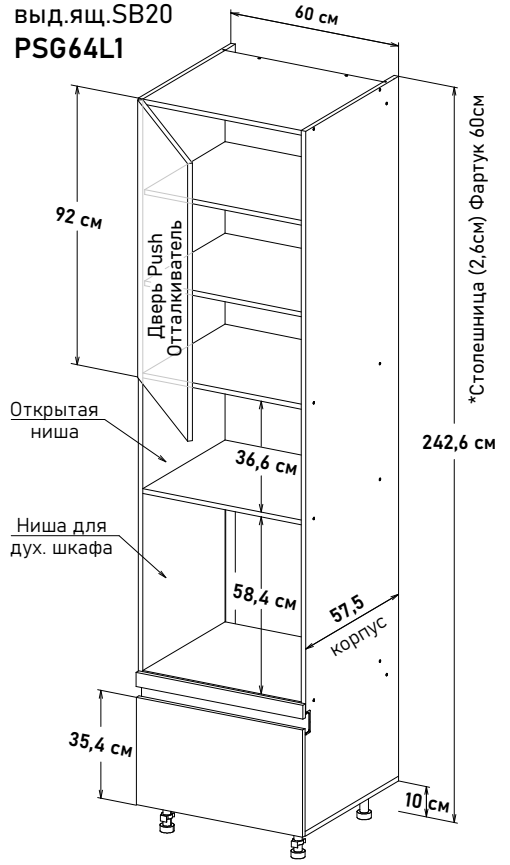

Gola Пенал под дух.шк. откр. левое, вид.ящ. SB20
PSG64L1

Ширина
60 см - 19180 руб/шт