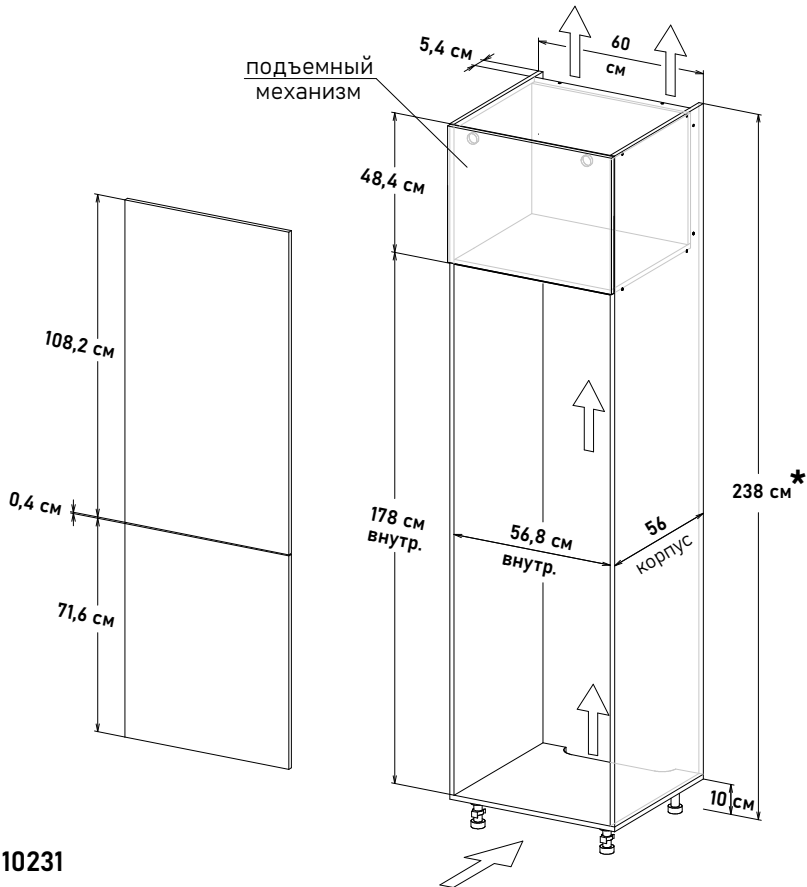

Встраиваемый холодильник, с жестким креплением фасадов, (ШхВхГ) 60x238x56 см (Подъемный мех-м Free Flap 1.5)

HO10231

60 см - 15972 руб/шт ☐

Внимание, установите в цоколь вентиляционную решетку

* Высота пенала = напольные короба 82см + столешница 2,6 (4) см + фартук 60см + навесные короба 92см