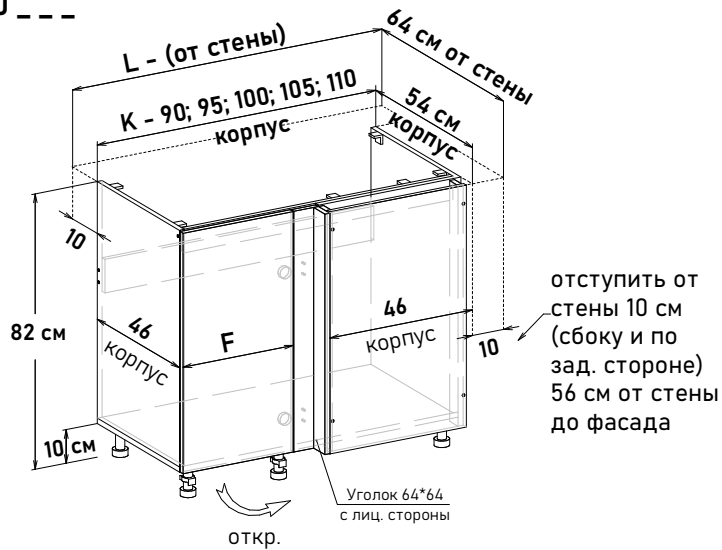

отступить от стены 10 см (сбоку и по зад. стороне) 56 см от стены до фасада

Ширина

90 см - 7035 руб/шт ☐

95 см - 7248 руб/шт ☐

100 см - 7532 руб/шт ☐

105 см - 8030 руб/шт ☐

110 см - 8314 руб/шт ☐

Артикул	L ширина от стены	K ширина короба	F ширина фасада
UL60090	100	90	35,6
UL60095	105	95	40,6
UL60100	110	100	45,6
UL60105	115	105	50,6
UL60110	120	110	55,6

Ширина

90 см - 7035 руб/шт ☐

95 см - 7248 руб/шт ☐

100 см - 7532 руб/шт ☐

105 см - 8030 руб/шт ☐

110 см - 8314 руб/шт ☐

Артикул	L ширина от стены	K ширина короба	F ширина фасада
UR60090	100	90	35,6
UR60095	105	95	40,6
UR60100	110	100	45,6
UR60105	115	105	50,6
UR60110	120	110	55,6