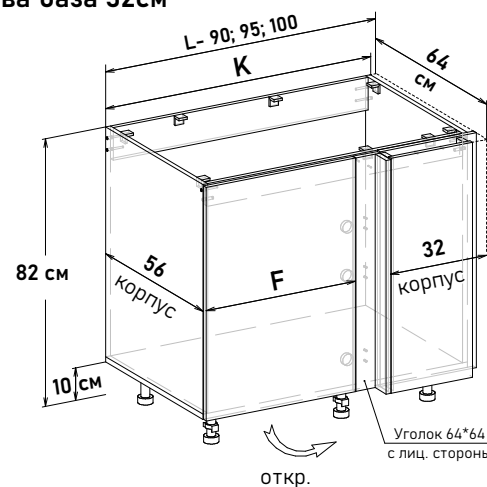

Ширина

90 см - 7816 руб/шт ☐

95 см - 8130 руб/шт ☐

100 см - 8329 руб/шт ☐

Артикул	L общая ширина	K ширина короба	F ширина фасада
UR40090	90	88	49,6
UR40095	95	93	54,6
UR40100	100	98	59,6

Шкаф напольный угловой, левый, под мойку, открывание левое, правое (без задней стенки)

ВНИМАНИЕ, слева база 32 см

UL42 ---