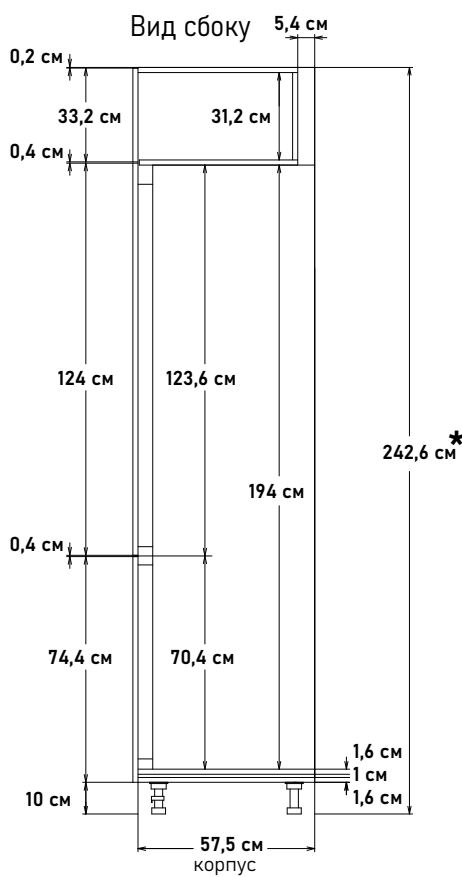

Шкаф под встр. холод. - 1940, глубина 57,5 см, под 92 навесные

Встраиваемый холодильник (194.26.920), под глубину Gola (ШхВхГ) 60x242,6x57,5 см

HL22131 (открытие левое) 60 см - 21347 руб/шт ☐
HR22131 (открытие правое) 60 см - 21347 руб/шт ☐