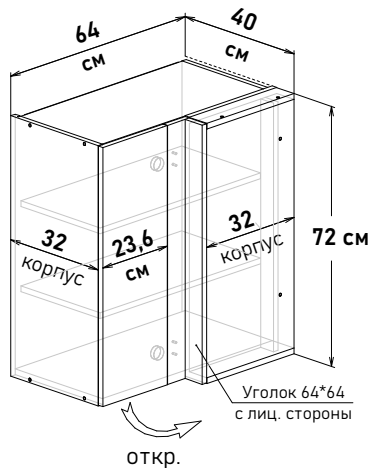

Угловые, навесные глубина 32 см высота 72 см

Угловые напольные, под мойку, глубина 56 см

(примеры расстановки на стр. 24-25)

БОЯРД УФА

Шкаф навесной угловой, левый, с полками, открывание правое

UL57064

Ширина