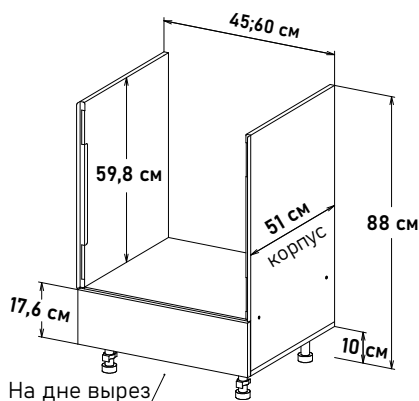

Напольные, под профиль ручки Gola, глубиной 51 см

Gola Шкаф напольный, под духовой шкаф, с выдвигаемым ящиком DB4501 L450 (без задней стенки) **DBG51 __**

На дне вырез /
Открытие за фасад

Ширина

- 45 см - 5253 руб/шт ☐
- 60 см - 5647 руб/шт ☐

Gola Шкаф напольный, бутылочница (Бутылочница-корзина, приобретается отдельно) **BOG00 __**