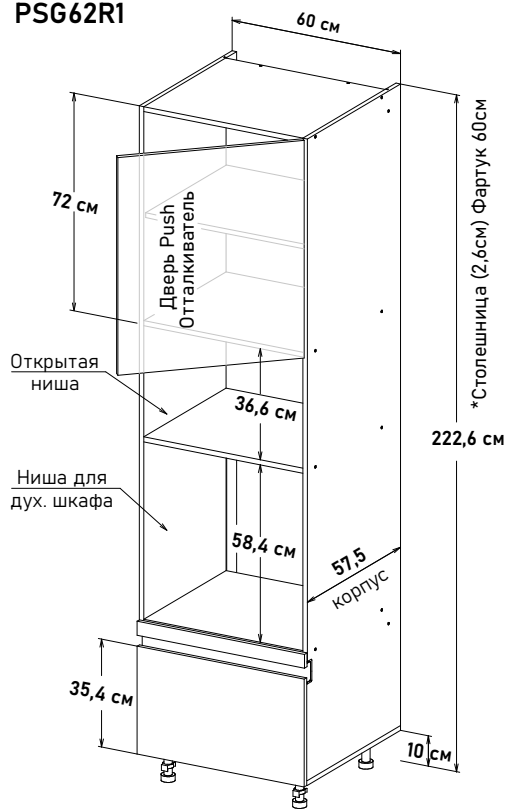

Ширина
60 см - 18032 руб/шт

Gola Пенал под дух.шк. откр. левое, вид.ящ. SB20
PSG62L1

Ширина
60 см - 18032 руб/шт

Gola Пенал под дух.шк. откр. правое, вид.ящ. SB20
PSG62R1

Ширина
60 см - 18032 руб/шт

* Высота пенала = напольные коробка 88см + столешница + фартук 60см + навесные коробка 72см