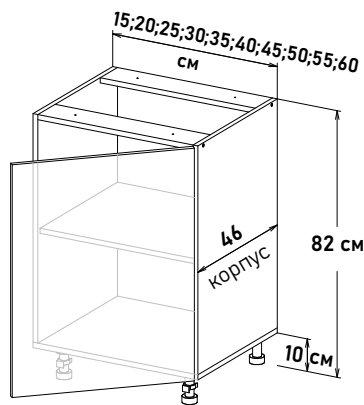

1. **Ширина**
2. 15 см - 3198 руб/шт ☐
   - 20 см - 3552 руб/шт ☐
   - 25 см - 3837 руб/шт ☐
   - 30 см - 4121 руб/шт ☐
   - 35 см - 4405 руб/шт ☐
   - 40 см - 4620 руб/шт ☐
   - 45 см - 4974 руб/шт ☐
   - 50 см - 5258 руб/шт ☐
   - 55 см - 5543 руб/шт ☐
   - 60 см - 6111 руб/шт ☐

Шкаф напольный, с полкой
открытие левое, правое

NP600 _ _