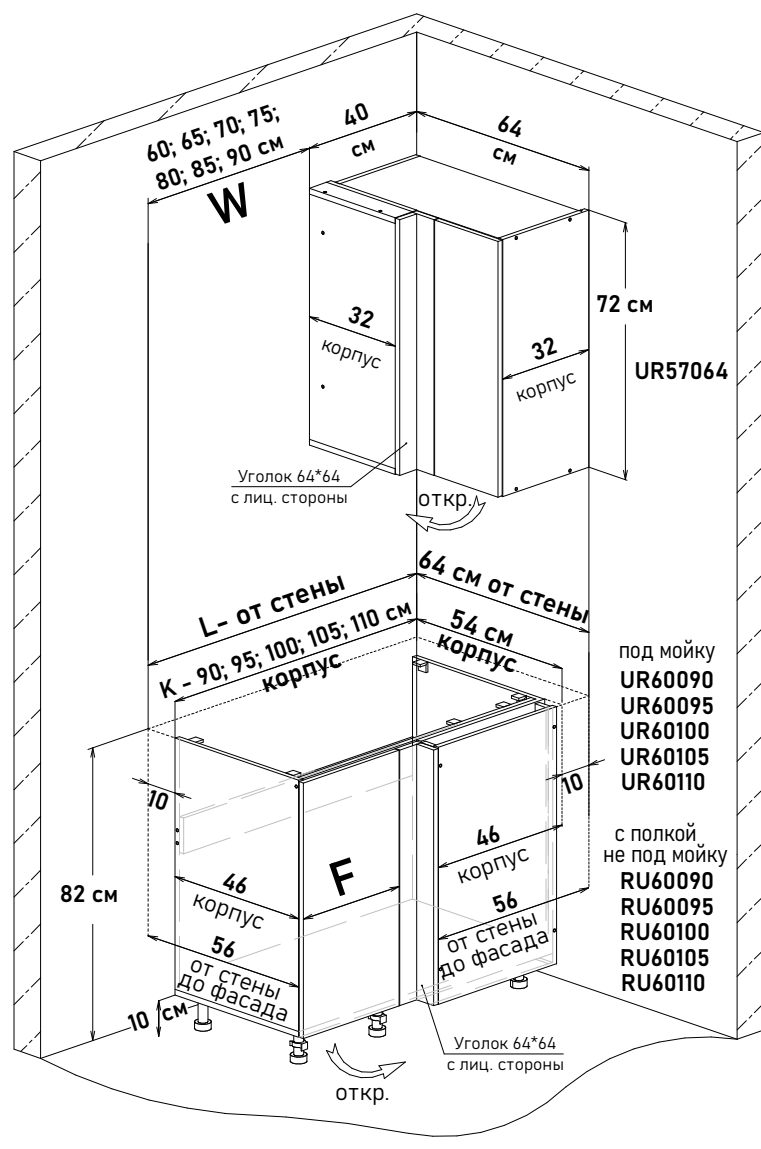

Напольные, отступить от стены 10 см (сбоку и по задней стороне) = 56 см от стены до фасада

Навесной	Напольные		L	K	W	F
	под мойку	с полкой не под мойку				
UL57064	UL60090	LU60090	100	90	60	35,6
	UL60095	LU60095	105	95	65	40,6
	UL60100	LU60100	110	100	70	45,6
	UL60105	LU60105	115	105	75	50,6
	UL60110	LU60110	120	110	80	55,6
		NU60115	125	115	85	30,1-2шт.
	NU60120	130	120	90	32,6-2шт.	

Навесной	Напольные		L	K	W	F
	под мойку	с полкой не под мойку				
UR57064	UR60090	RU60090	100	90	60	35,6
	UR60095	RU60095	105	95	65	40,6
	UR60100	RU60100	110	100	70	45,6
	UR60105	RU60105	115	105	75	50,6
	UR60110	RU60110	120	110	80	55,6
		ZU60115	125	115	85	30,1-2шт.
	ZU60120	130	120	90	32,6-2шт.