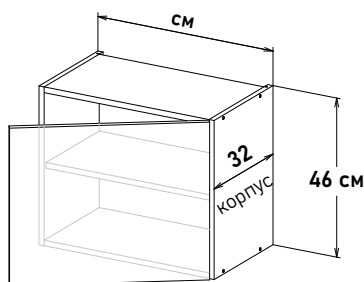

Боковина 16,7 см фасадная без фрезеровки по пласти

Ширина

- 28,2 см - 6736 руб/шт

Навесные, высота 46 см

Шкаф навесной, с полкой, открывание левое LP540 _ _

Шкаф навесной, с полкой, открывание правое RP540 _ _