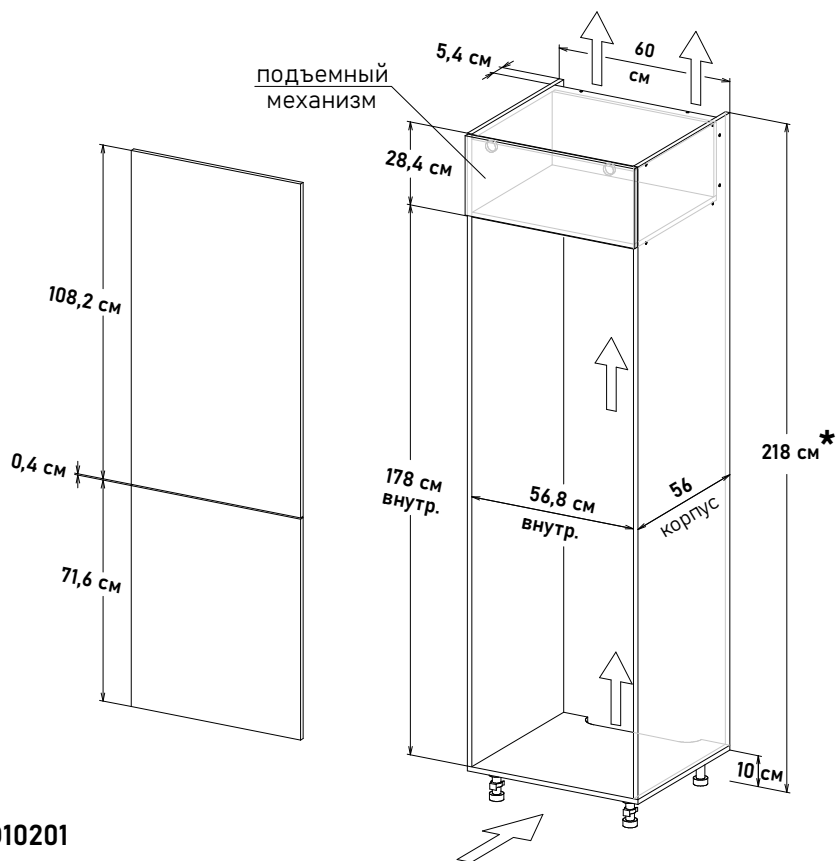

Встраиваемый холодильник, с жестким креплением фасадов, (ШхВхГ) 60x216,6x56 см (Подъемный мех-м Free Flap 1.5)

H010101

60 см - 14874 руб/шт

Внимание, установите в цоколь вентиляционную решетку

Встраиваемый холодильник, с жестким креплением фасадов, (ШхВхГ) 60x218x56 см (Подъемный мех-м Free Flap 1.5)