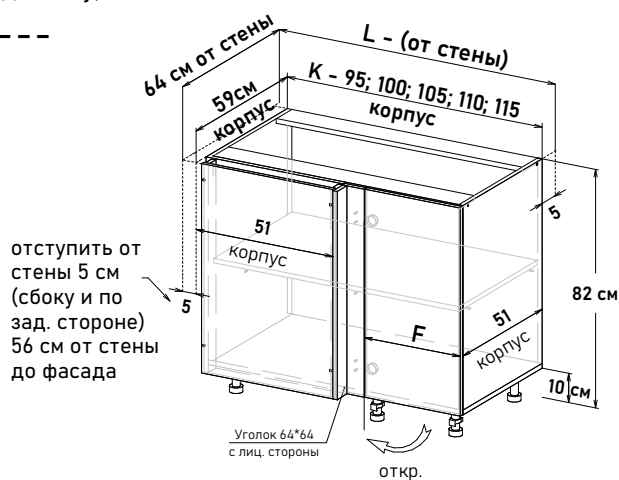

Шкаф навесной угловой, левый, с полками, открывание правое

UL59064

Ширина

64 см - 8401 руб/шт

Шкаф напольный угловой, левый, с полкой, открывание левое (не под мойку)

LU30 ---

Ширина

95 см - 8243 руб/шт