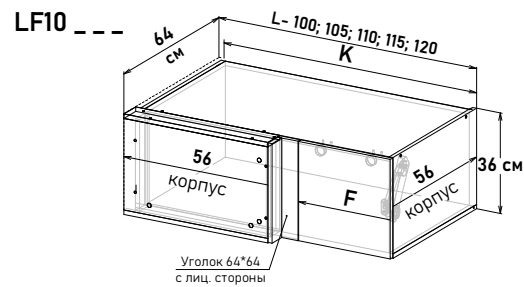

Шкаф навесной угловой, левый, с подъемным механизмом Free Flap 1.5 (открывание с ручкой)

Шкаф навесной угловой, правый, с подъемным механизмом Free Flap 1.5 (открывание с ручкой)