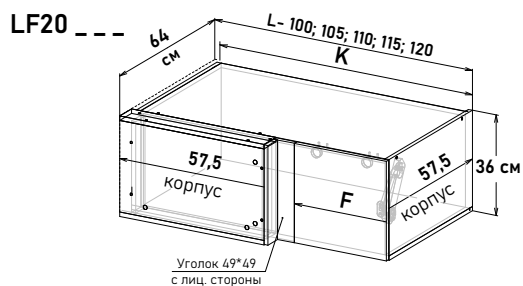

Навесные, (третий уровень - угловые) открыватели с ручкой под глубину Gola (примеры расстановки на стр.80)

Шкаф навесной угловой, левый, с подъемным механизмом Free Flap 1.5 (открытие с ручкой)

Шкаф навесной угловой, правый, с подъемным механизмом Free Flap 1.5 (открытие с ручкой)