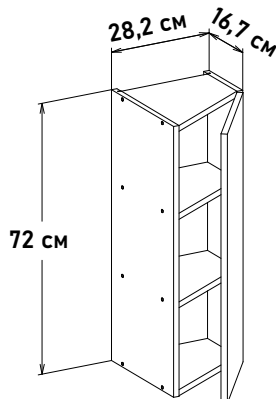

Боковина 16,7 см фасадная
без фрезеровки по пласти

Ширина

28,2 см - 5558 руб/шт

Шкаф навесной, бутылочница,
(Бутылочница-корзина,
приобретается отдельно)

B057015