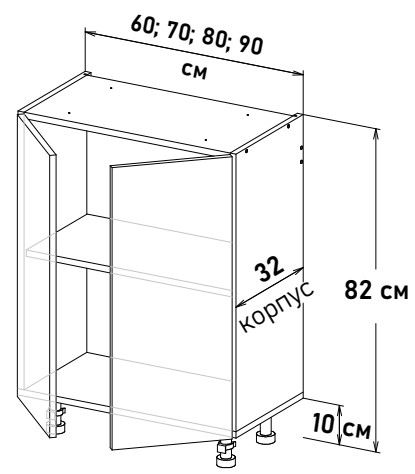

Шкаф напольный, с выд-ми ящиками SB20-20 L450

YS652 _ _

Ширина

- 30 см - 10446 руб/шт
- 35 см - 10801 руб/шт
- 40 см - 11085 руб/шт
- 45 см - 11442 руб/шт
- 50 см - 11725 руб/шт
- 55 см - 12166 руб/шт
- 60 см - 12507 руб/шт
- 65 см - 12791 руб/шт
- 70 см - 13714 руб/шт
- 75 см - 14029 руб/шт
- 80 см - 14426 руб/шт
- 85 см - 14852 руб/шт
- 90 см - 15277 руб/шт

Шкаф напольный, с полкой
открывание левое, правое
NP400 __

Ширина

- 30 см - 4108 руб/шт
- 35 см - 4350 руб/шт
- 40 см - 4705 руб/шт
- 45 см - 4933 руб/шт
- 50 см - 5230 руб/шт
- 55 см - 5585 руб/шт
- 60 см - 6154 руб/шт