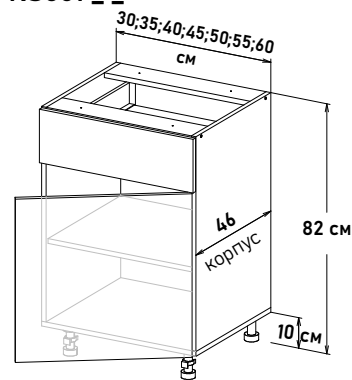

Ширина

- 30 см - 6539 руб/шт ☐
- 35 см - 6893 руб/шт ☐
- 40 см - 7219 руб/шт ☐
- 45 см - 7532 руб/шт ☐
- 50 см - 7804 руб/шт ☐
- 55 см - 8172 руб/шт ☐
- 60 см - 8741 руб/шт ☐

Шкаф напольный, с полкой, открывание левое, правое с выд-ым ящиком SB18 L450

NS651 _ _