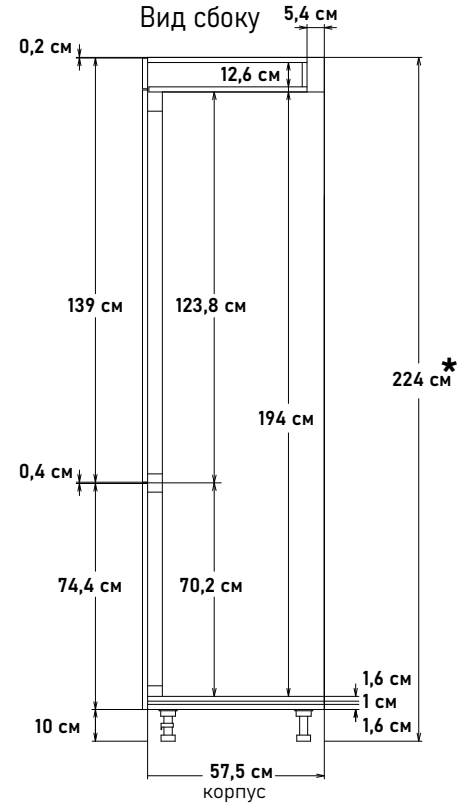

HL22201
(открытие левое)
60 см - 18083 руб/шт ☐

HR22201
(открытие правое)
60 см - 18083 руб/шт ☐

★ Высота пенала = напольные короба 88см + столешница 2,6 (4) см + фартук 60см + навесные короба 72см