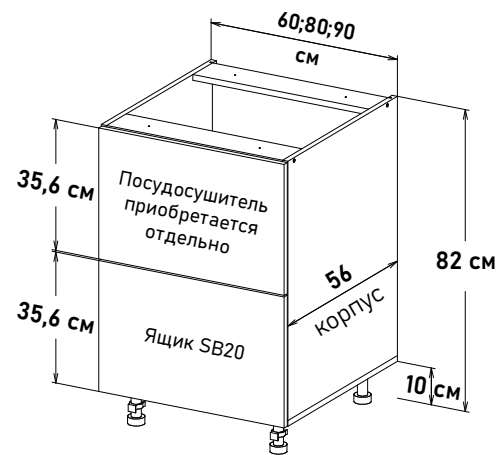

Ширина
 30 см - 6893 руб/шт
 35 см - 7248 руб/шт
 40 см - 7532 руб/шт
 45 см - 7845 руб/шт
 50 см - 8200 руб/шт
 55 см - 8528 руб/шт
 60 см - 9153 руб/шт

Шкаф напольный, с полкой, открывание левое, правое с выд-ым ящиком SB18 L500
NS161 _ _

Ширина
 60 см - 9381 руб/шт
 65 см - 9805 руб/шт
 70 см - 10332 руб/шт
 75 см - 10731 руб/шт
 80 см - 11016 руб/шт
 85 см - 11511 руб/шт
 90 см - 11796 руб/шт

Напольные, глубиной 56 см

Шкаф напольный, с выд-ми ящиками SB18-18-20 L500 YS163 __

Шкаф напольный, с выд-ми ящиками SB20-20 L500 YS162 __

Шкаф напольный, под посудосушителем, выд.ящик SB20 L500 (Посудосушитель, приобретается отдельно) SS162 __

Ширина

- 30 см - 12153 руб/шт
- 35 см - 12507 руб/шт
- 40 см - 12861 руб/шт
- 45 см - 13273 руб/шт
- 50 см - 13686 руб/шт
- 55 см - 14085 руб/шт
- 60 см - 14524 руб/шт
- 65 см - 15136 руб/шт
- 70 см - 15505 руб/шт
- 75 см - 15916 руб/шт
- 80 см - 16571 руб/шт
- 85 см - 17054 руб/шт
- 90 см - 17524 руб/шт