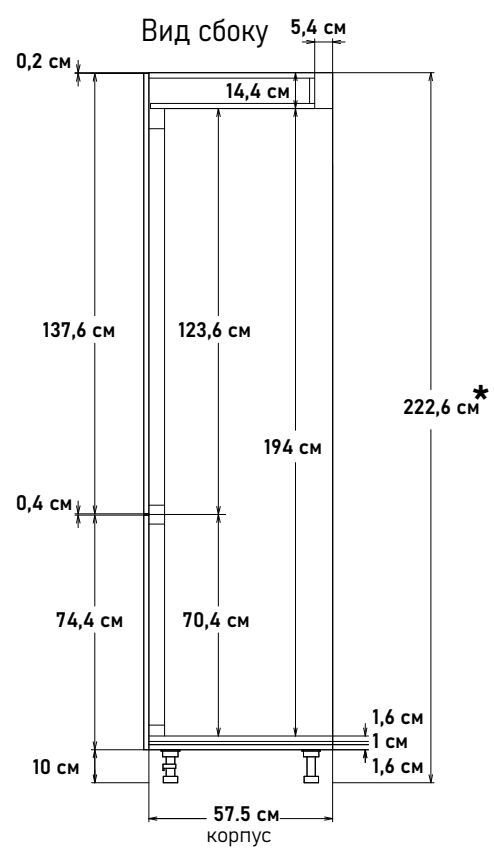

Шкаф под встр. холод. - 1940, глубина 57,5 см, под 72 навесные

Встраиваемый холодильник (194.26.720) с жест/крепл. фасадов, под глубину Gola (ШхВхГ) 60x222,6x57,5 см

Н022101
60 см - 16318 руб/шт ☐

Внимание, установите в цоколь вентиляционную решетку