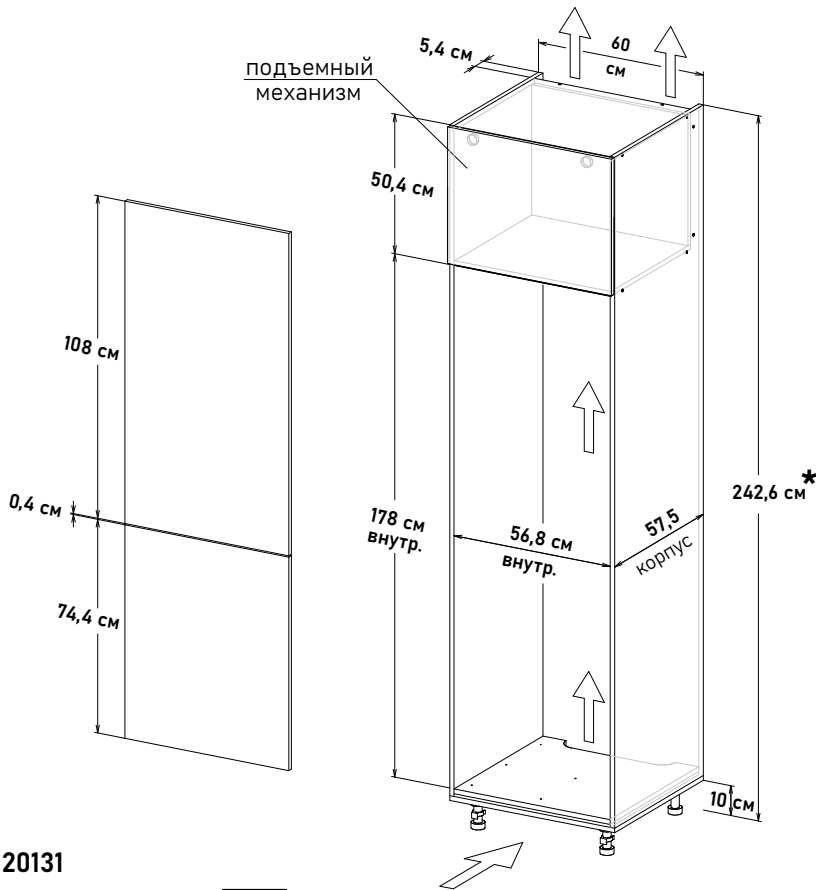

★ Высота пенала = напольные короба 88см + столешница 2,6 (4) см + фартук 60см + навесные короба 72см

Шкаф под встр. холод. - 1780, глубина 57,5 см, под 92 навесные

Встраиваемый холодильник (178.26.920) с жест/крепл. фасадов, под глубину Gola (ШхВхГ) 60x242,6x57,5 см