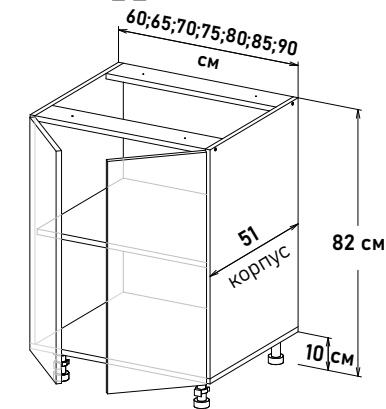

Ширина

- 60 см - 9168 руб/шт
- 80 см - 11016 руб/шт
- 90 см - 11796 руб/шт

Напольные, глубиной 51 см

Шкаф напольный, с полкой
открывание левое

LP300 _ _

- Ширина**
- 15 см - 3270 руб/шт
 - 20 см - 3695 руб/шт
 - 25 см - 3978 руб/шт
 - 30 см - 4263 руб/шт
 - 35 см - 4477 руб/шт
 - 40 см - 4763 руб/шт
 - 45 см - 5046 руб/шт
 - 50 см - 5401 руб/шт
 - 55 см - 5685 руб/шт
 - 60 см - 6182 руб/шт

Шкаф напольный, с полкой
открывание правое

RP300 _ _

- Ширина**
- 15 см - 3270 руб/шт
 - 20 см - 3695 руб/шт
 - 25 см - 3978 руб/шт
 - 30 см - 4263 руб/шт
 - 35 см - 4477 руб/шт
 - 40 см - 4763 руб/шт
 - 45 см - 5046 руб/шт
 - 50 см - 5401 руб/шт
 - 55 см - 5685 руб/шт
 - 60 см - 6182 руб/шт

Шкаф напольный, с полкой
открывание левое, правое

NP300 _ _

- Ширина**
- 60 см - 6451 руб/шт
 - 65 см - 6751 руб/шт
 - 70 см - 7050 руб/шт
 - 75 см - 7319 руб/шт
 - 80 см - 7675 руб/шт
 - 85 см - 8030 руб/шт
 - 90 см - 8314 руб/шт