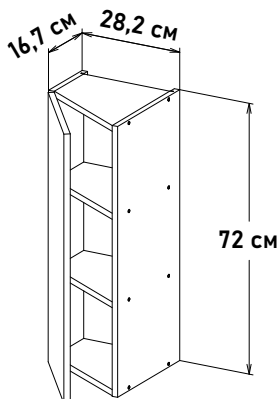

Навесные, высота 72 см

Шкаф навесной, скошенный,
с полками, открывание левое,
(Угол 30 градусов)

SL57282

Боковина 16,7 см фасадная
без фрезеровки по пласти

Ширина

28,2 см - 5558 руб/шт

Шкаф навесной, скошенный,
с полками, открывание правое,
(Угол 30 градусов)

SR57282