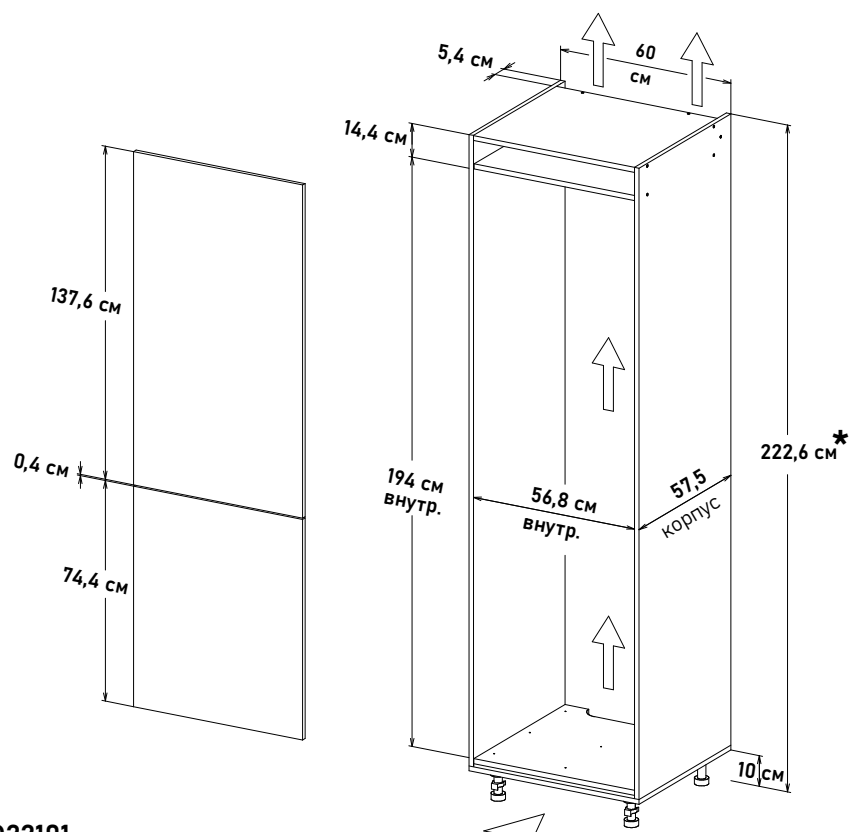

Шкаф под встр. холод. - 1940, глубина 57,5 см, под 72 навесные

Встраиваемый холодильник (194.26.720) с жест/крепл. фасадов, под глубину Gola (ШхВхГ) 60x222,6x57,5 см

Н022101
60 см - 16318 руб/шт ☐

Внимание, установите в цоколь вентиляционную решетку