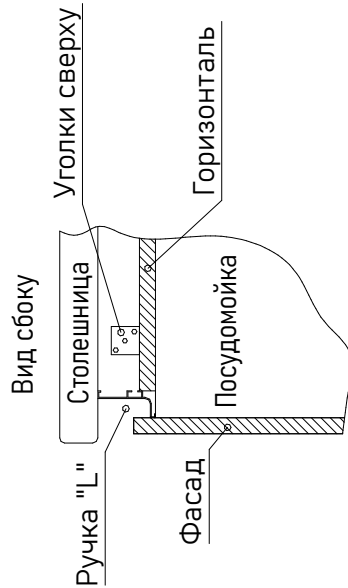

Крепёж-фиксатор, для мебельных ручек
RPK001 (в комплекте 10шт.)

Мебельная ручка "L"
GOLA BALANCE RP051_...1/000/4100

Мебельная ручка "C"
GOLA BALANCE RP050_...1/000/4100

Схема, установки gola ручки, над посудомойкой