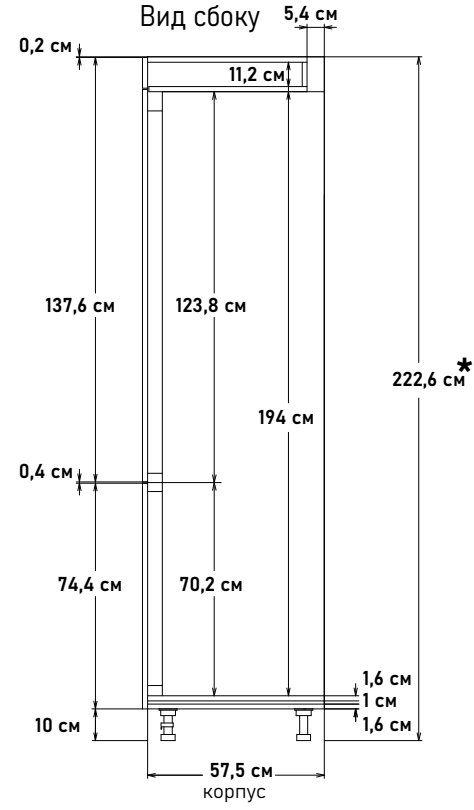

HL22101
(открытие левое)
60 см - 18083 руб/шт ☐

HR22101
(открытие правое)
60 см - 18083 руб/шт ☐