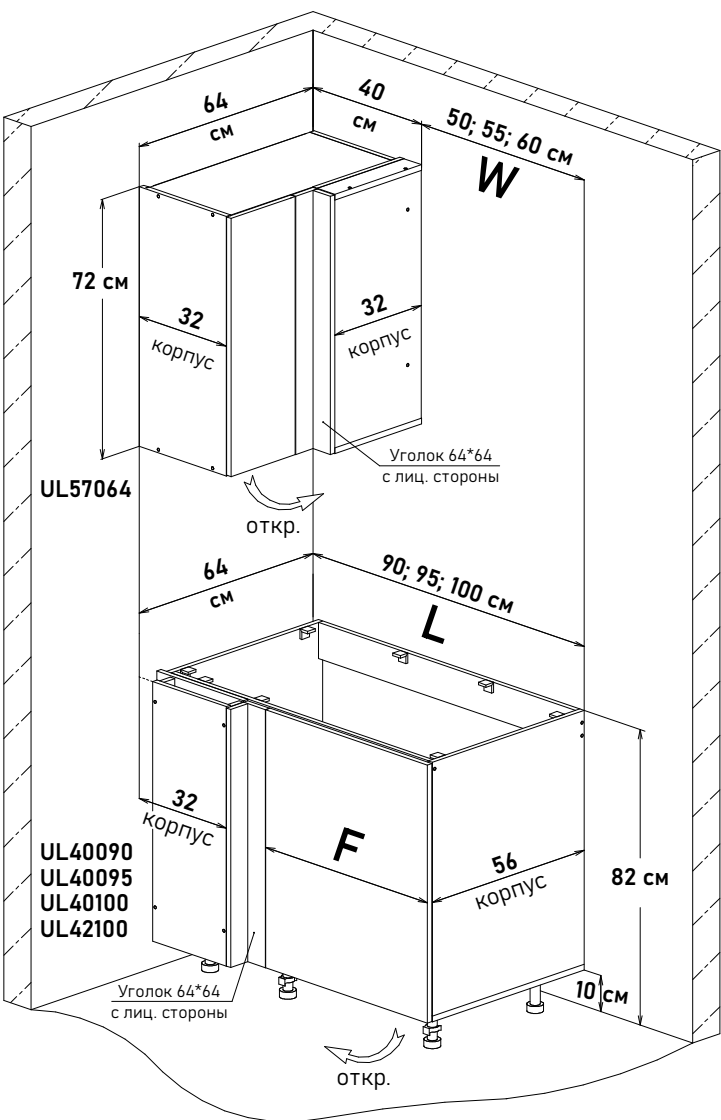

Модульная кухня, пример расстановки,
 угловых модулей навесные 72 см
 с примыкающей напольной базой 32см (глубина)

БОЯРД УФА

Навесной	Напольный	L	W	F
UL57064	UL40090	90	50	49,6
	UL40095	95	55	54,6
	UL40100	100	60	59,6
	UL42100	100	60	59,6