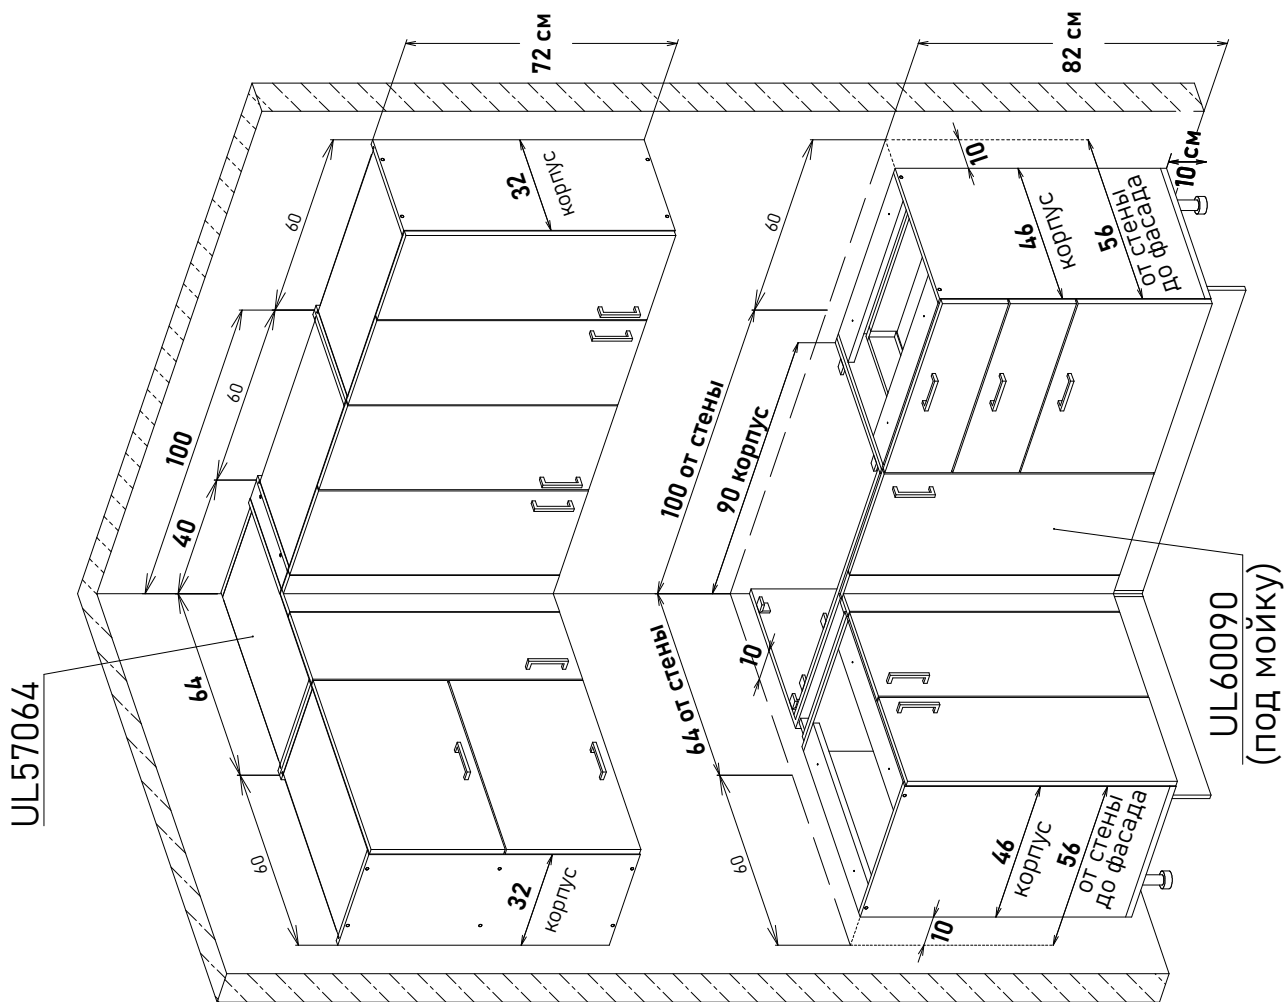

Пример, с угловыми модулями, напольные глубиной 46 см, навесные высотой 72 см