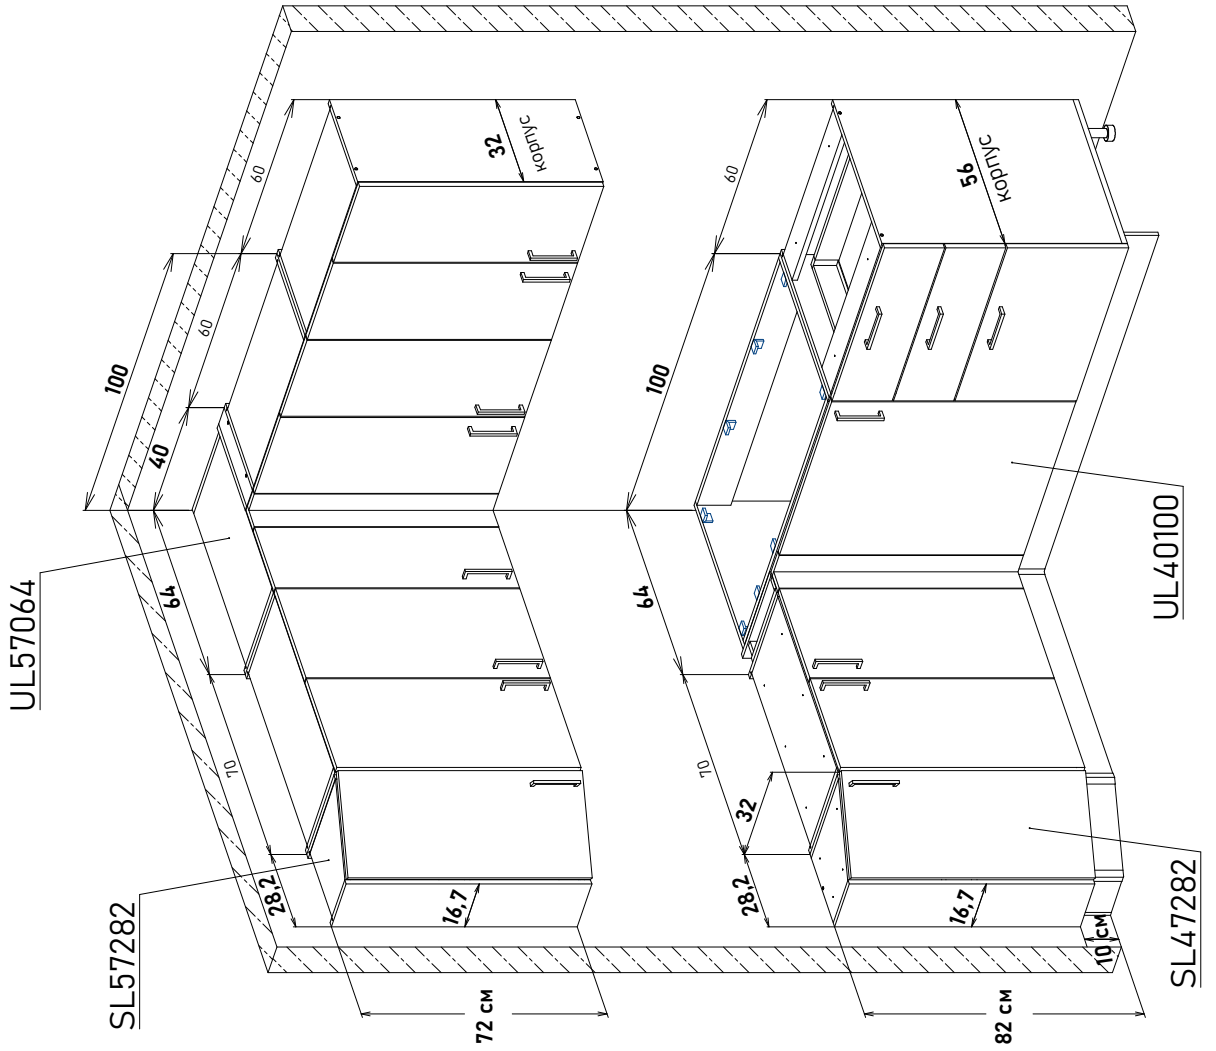

Пример, с угловыми модулями, навесные модулями, навесные 72, с примыкающей напольной базой 32см (глубина)