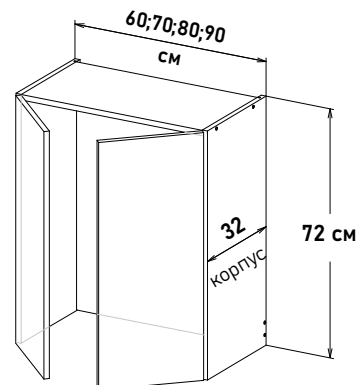

Ширина

60 см - 5757 руб/шт	☐
70 см - 6225 руб/шт	☐
80 см - 6793 руб/шт	☐
90 см - 7263 руб/шт	☐