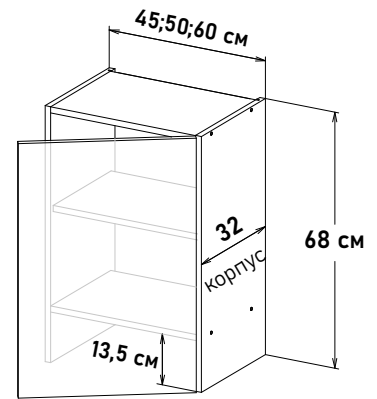

Ширина

45 см - 4833 руб/шт ☐

50 см - 5117 руб/шт ☐

60 см - 5980 руб/шт ☐

Шкаф навесной, под вытяжку телескопическую, с полкой, открывание правое, VR591 __

Ширина

45 см - 4517 руб/шт ☐

50 см - 4782 руб/шт ☐

60 см - 5980 руб/шт ☐

Шкаф навесной, бутылочница, (Бутылочница-корзина, приобретается отдельно) B059015