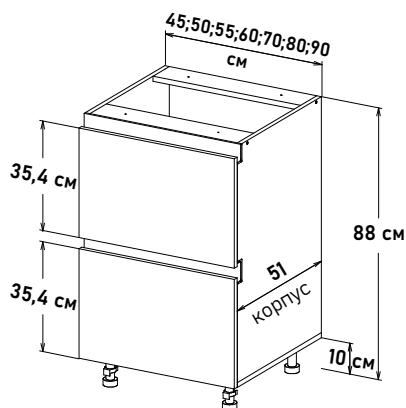

Ширина

- 30 см - 11444 руб/шт ☐
- 35 см - 11754 руб/шт ☐
- 40 см - 12110 руб/шт ☐
- 45 см - 12469 руб/шт ☐
- 50 см - 12766 руб/шт ☐
- 55 см - 13210 руб/шт ☐
- 60 см - 13469 руб/шт ☐
- 65 см - 13829 руб/шт ☐
- 70 см - 14465 руб/шт ☐
- 75 см - 14878 руб/шт ☐
- 80 см - 15175 руб/шт ☐
- 85 см - 15644 руб/шт ☐
- 90 см - 15906 руб/шт ☐

Gola Шкаф напольный, под посудосушитель, выд. ящик SB20 L500 (Посудосушитель, приобретается отдельно) **SSG62 __**