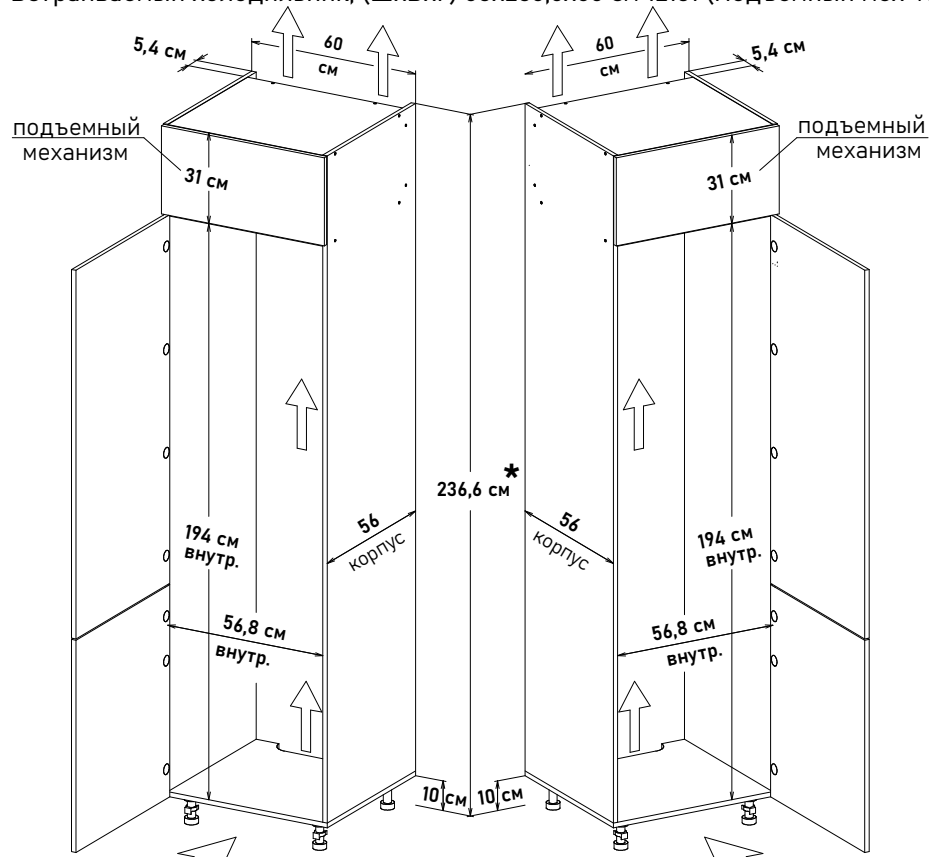

Шкаф под встр. холод. - 1940, глубина 56 см, под 92 навесные

Встраиваемый холодильник, (ШхВхГ) 60x236,6x56 см 12131 (Подъемный мех-м Free Flap 1.5)