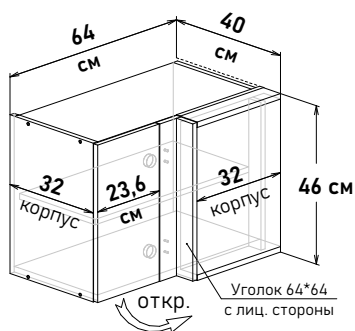

Ширина

60 см - 5143 руб/шт	☐
65 см - 5297 руб/шт	☐
70 см - 5485 руб/шт	☐
75 см - 5722 руб/шт	☐
80 см - 6383 руб/шт	☐
85 см - 6563 руб/шт	☐
90 см - 6772 руб/шт	☐

Шкаф навесной угловой, левый, с полкой, открывание правое

UL54064

Шкаф навесной угловой, правый, с полкой, открывание левое

UR54064