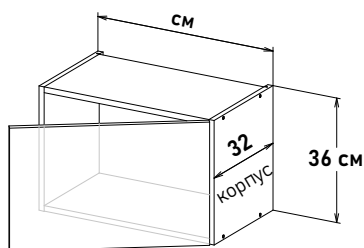

Ширина

64 см - 6151 руб/шт	<input type="checkbox"/>
---------------------	--------------------------

Навесные, высота 36 см

Шкаф навесной,
открывание левое
LP530 _ _

Шкаф навесной,
открывание правое
RP530 _ _