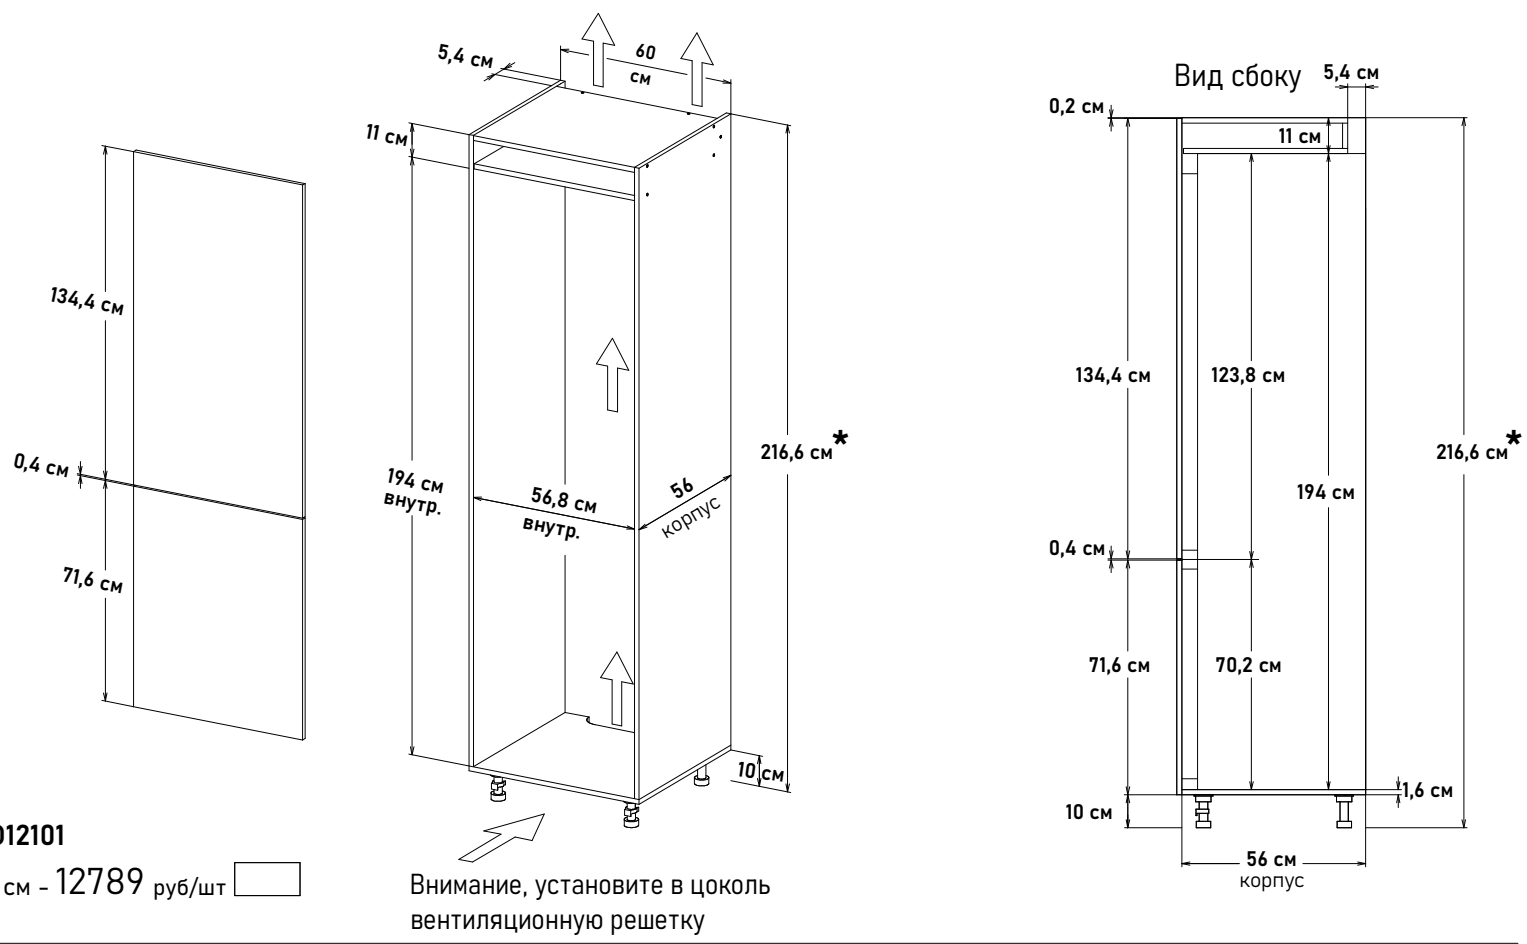

Встраиваемый холодильник , с жестким креплением фасадов ,(ШхВхГ) 60x216,6x56 см 12101

Встраиваемый холодильник , с жестким креплением фасадов, (ШхВхГ) 60x218x56 см 12201

* Высота пенала = напольные коробка 82см + столешница 2,6 (4) см + фартук 60см + навесные коробка 72см