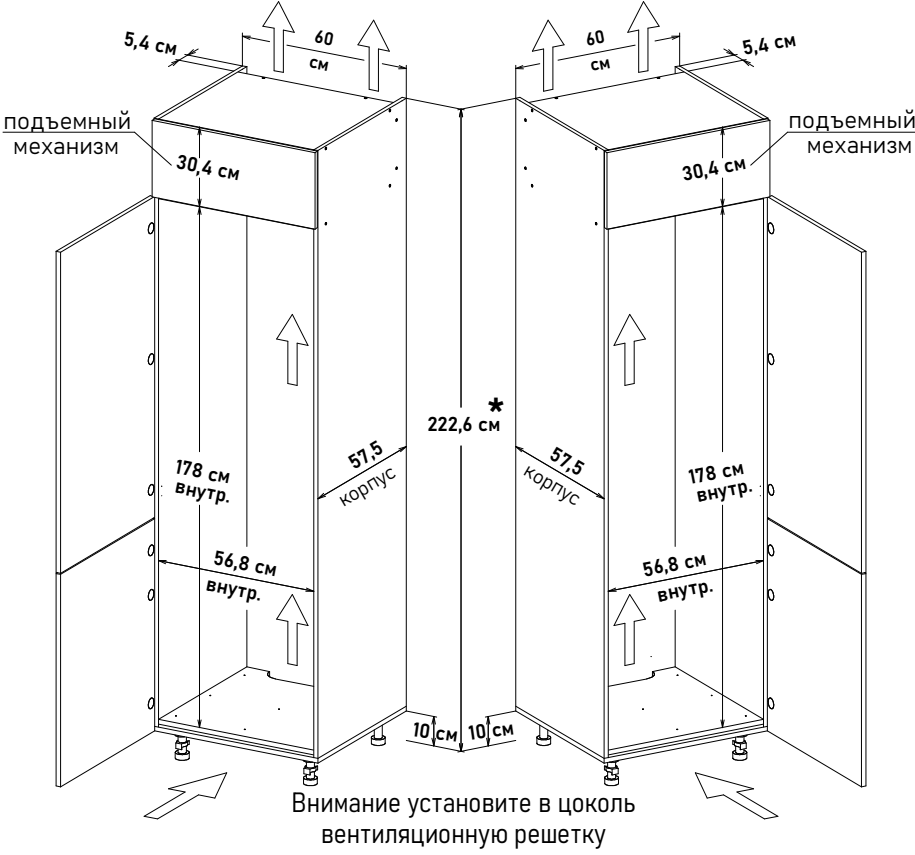

Шкаф под встр. холод. - 1780, глубина 57,5 см, под 72 навесные

Встраиваемый холодильник (178.26.720), под глубину Gola (ШхВхГ) 60x222,6x57,5 см