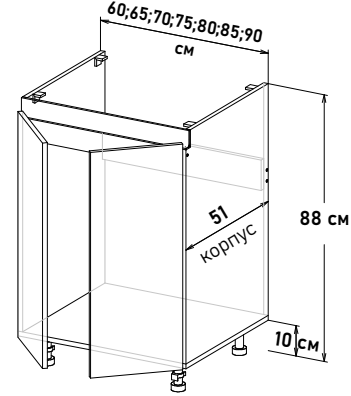

RMG00 __

Ширина

- 50 см - 5426 руб/шт
- 55 см - 5722 руб/шт
- 60 см - 6204 руб/шт

Gola Шкаф напольный, под мойку
открывание левое, правое

(без задней стенки)

NMG00 __

Ширина

- 60 см - 6463 руб/шт
- 65 см - 6722 руб/шт
- 70 см - 6957 руб/шт
- 75 см - 7216 руб/шт
- 80 см - 7292 руб/шт
- 85 см - 7847 руб/шт
- 90 см - 8095 руб/шт