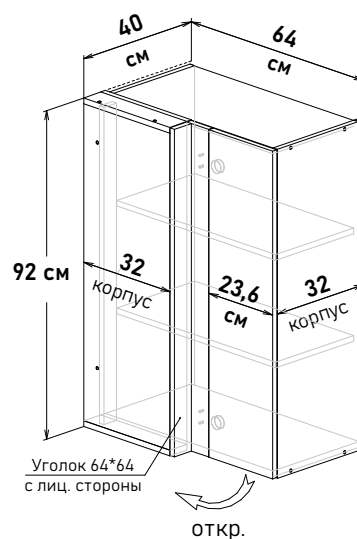

Ширина

64 см - 8401 руб/шт ☐

Шкаф напольный угловой, левый, под мойку, открывание левое (без задней стенки)

UL10 _ _ _