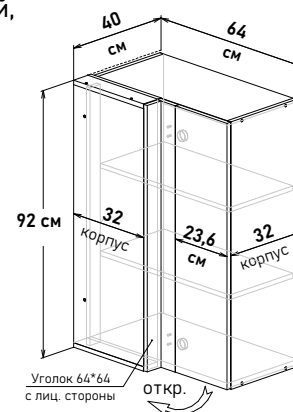

Шкаф навесной угловой, левый, с полками, открывание правое

UL59064

Ширина

64 см - 8401 руб/шт

Шкаф навесной угловой, правый, с полками, открывание левое

UR59064

Ширина

64 см - 8401 руб/шт