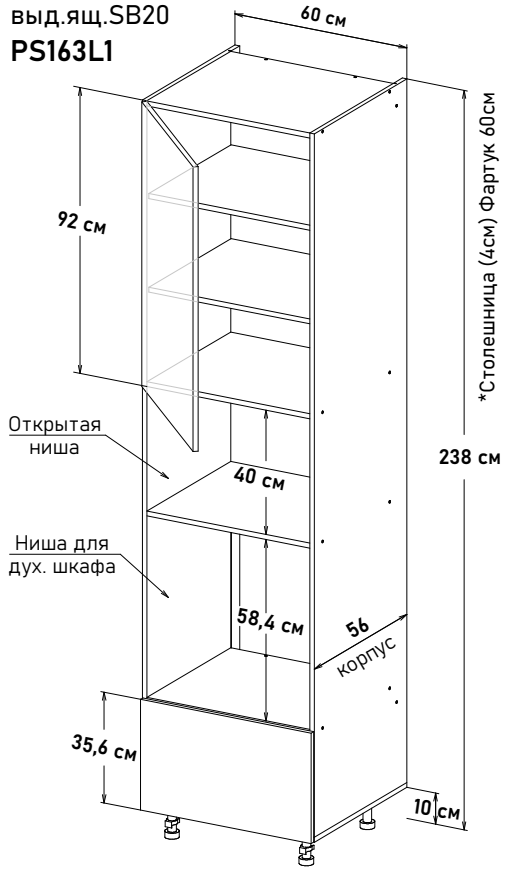

Пеналы, глубиной 56 см, под 92 навесные

Пенал под дух.шк. откр. левое, вид.ящ. SB20 PS163L1