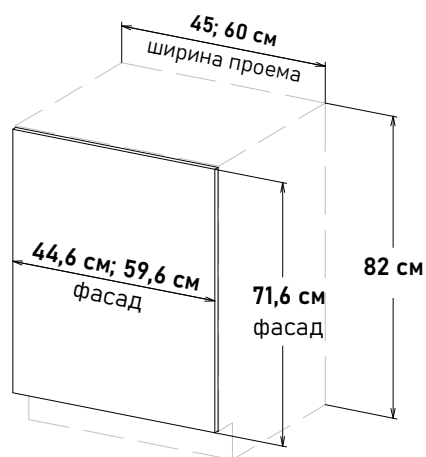

Ширина
 15 см - 2702 руб/шт
 20 см - 3028 руб/шт
 30 см - 3625 руб/шт

Фасад для посудомоечной машины (фасад, без корпуса)
PM000 _ _

Ширина п/м
 45 см - 2179 руб/шт
 60 см - 2928 руб/шт

Шкаф напольный, с полкой, открывание левое, с выд-ым ящиком SB18 L500
LS161 _ _