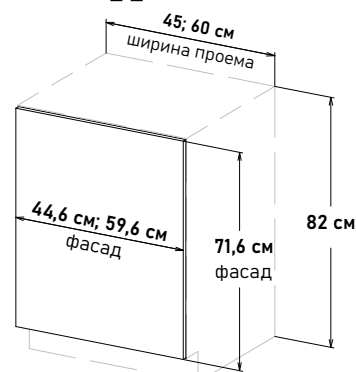

Ширина

- 30 см - 10446 руб/шт ☐
- 35 см - 10801 руб/шт ☐
- 40 см - 11085 руб/шт ☐
- 45 см - 11442 руб/шт ☐
- 50 см - 11725 руб/шт ☐
- 55 см - 12166 руб/шт ☐
- 60 см - 12507 руб/шт ☐
- 65 см - 12791 руб/шт ☐
- 70 см - 13714 руб/шт ☐
- 75 см - 14029 руб/шт ☐
- 80 см - 14426 руб/шт ☐
- 85 см - 14852 руб/шт ☐
- 90 см - 15277 руб/шт ☐

Фасад для посудомоечной машины (фасад, без корпуса)

PM000 _ _