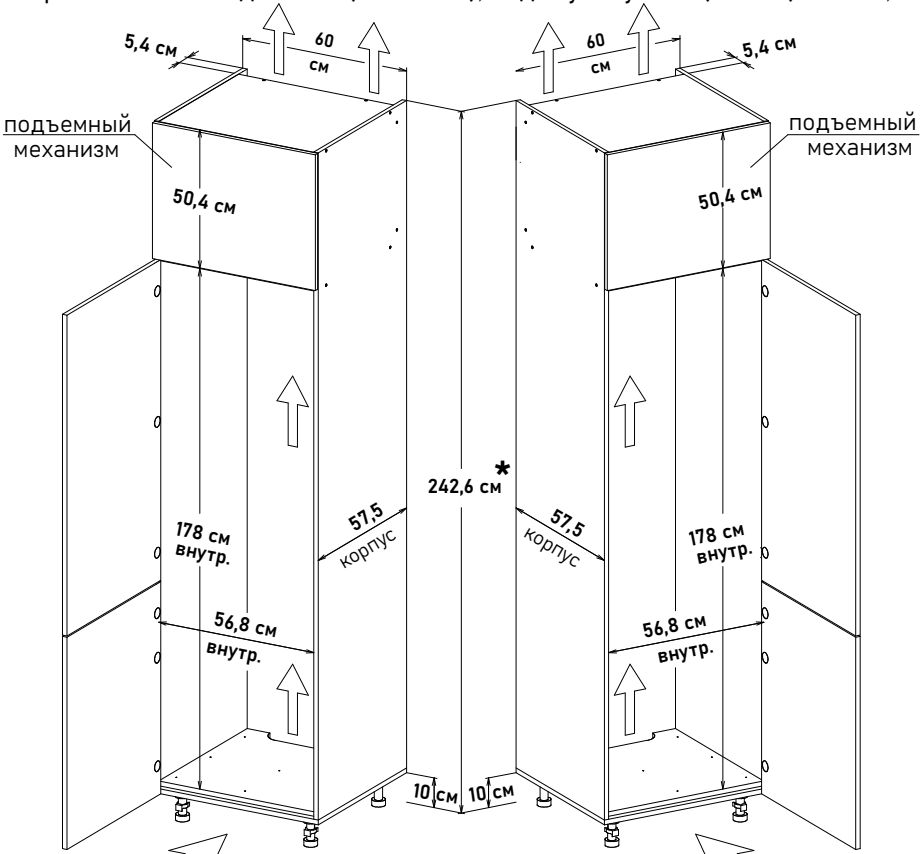

Шкаф под встр. холод. - 1780, глубина 57,5 см, под 92 навесные

Встраиваемый холодильник (178.26.920), под глубину Gola (ШхВхГ) 60x242,6x57,5 см

HL20131 (открывание левое)
60 см - 21133 руб/шт ☐

HR20131 (открывание правое)
60 см - 21133 руб/шт ☐