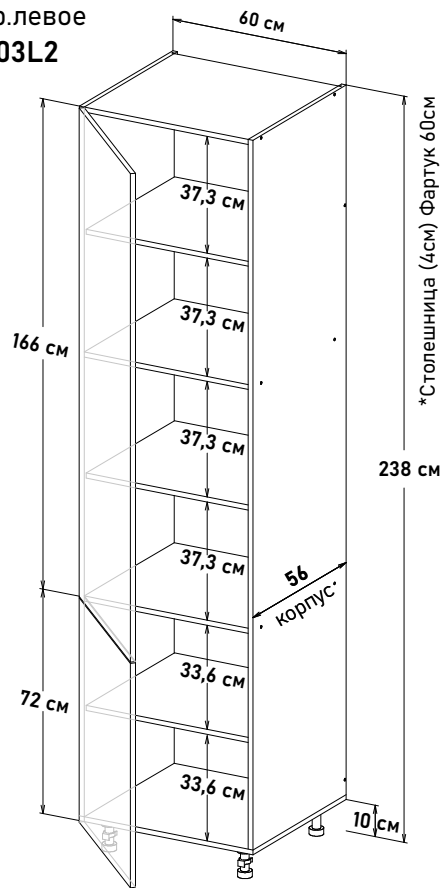

Пеналы, глубиной 56 см, под 92 навесные

Пенал с закрытыми полками,
откр.левое
PP103L2

Ширина
60 см - 18759 руб/шт