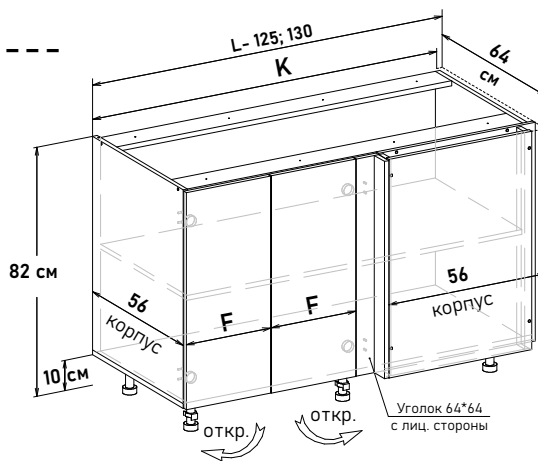

Ширина

100 см - 8670 руб/шт ☐
105 см - 8955 руб/шт ☐
110 см - 9238 руб/шт ☐
115 см - 9805 руб/шт ☐
120 см - 10231 руб/шт ☐

Артикул	L общая ширина	K ширина короба	F ширина фасада
RU10100	100	98	35,6
RU10105	105	103	40,6
RU10110	110	108	45,6
RU10115	115	113	50,6
RU10120	120	118	55,6

Шкаф напольный угловой, правый, с полкой, открывание левое, правое (не под мойку)

ZU10