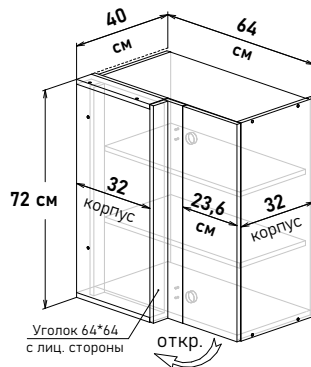

Угловые, навесные глубина 32 см высота 72 см

Угловые напольные, с полкой, глубина 56 см (примеры расстановки на стр. 24-25)

Шкаф навесной угловой, левый, с полками, открывание правое

UL57064

Ширина

64 см - 7547 руб/шт ☐

Шкаф напольный угловой, левый, с полкой, открывание левое (не под мойку)

LU10

Ширина

100 см - 8670 руб/шт ☐
105 см - 8955 руб/шт ☐
110 см - 9238 руб/шт ☐
115 см - 9805 руб/шт ☐
120 см - 10231 руб/шт ☐

Артикул	L общая ширина	K ширина короба	F ширина фасада
LU10100	100	98	35,6
LU10105	105	103	40,6
LU10110	110	108	45,6
LU10115	115	113	50,6
LU10120	120	118	55,6

Шкаф напольный угловой, левый, с полкой, открывание левое, правое (не под мойку)

NU10

Ширина

125 см - 10943 руб/шт ☐
130 см - 11228 руб/шт ☐

Артикул	L общая ширина	K ширина короба	F ширина фасада
NU10125	125	123	30,1
NU10130	130	128	32,6

Шкаф навесной угловой, правый, с полками, открывание левое

UR57064

Ширина

64 см - 7547 руб/шт ☐

Шкаф напольный угловой, правый, с полкой, открывание правое (не под мойку)

RU10

Ширина

100 см - 8670 руб/шт ☐
105 см - 8955 руб/шт ☐
110 см - 9238 руб/шт ☐
115 см - 9805 руб/шт ☐
120 см - 10231 руб/шт ☐

Артикул	L общая ширина	K ширина короба	F ширина фасада
RU10100	100	98	35,6
RU10105	105	103	40,6
RU10110	110	108	45,6
RU10115	115	113	50,6
RU10120	120	118	55,6

Шкаф напольный угловой, правый, с полкой, открывание левое, правое (не под мойку)

ZU10

Ширина

125 см - 10943 руб/шт ☐
130 см - 11228 руб/шт ☐

Артикул	L общая ширина	K ширина короба	F ширина фасада
ZU10125	125	123	30,1
ZU10130	130	128	32,6