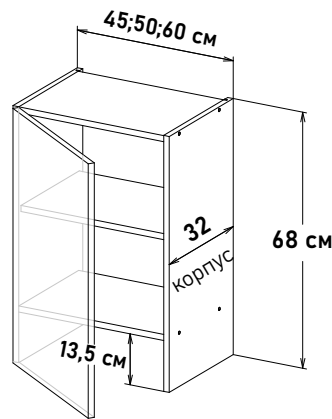

Навесные, высота 92 см

Шкаф навесной, под вытяжку телескопическую, с полкой, открывание левое, правое, VN59160

Ширина

60 см - 6054 руб/шт

Шкаф навесной, под вытяжку телескопическую, с полкой, открывание левое, VL591 __