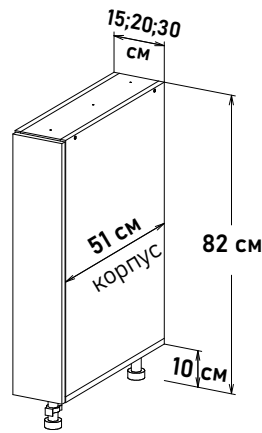

Ширина
15 см - 2558 руб/шт ☐
20 см - 2843 руб/шт ☐
30 см - 3483 руб/шт ☐

Фасад для посудомоечной машины (фасад, без корпуса) PM000 _ _