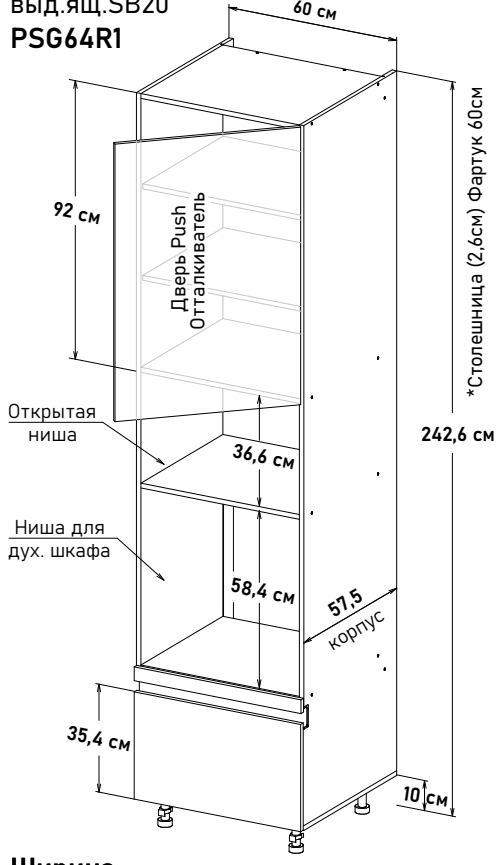

Ширина
60 см - 19180 руб/шт

* Высота пенала = напольные коробка 88см + столешница + фартук 60см + навесные коробка 92см
* Профиль, заглушки, крепеж под gola ручку, приобретается отдельно

Шкаф под встр. холод. - 1780, глубина 57,5 см, под 72 навесные