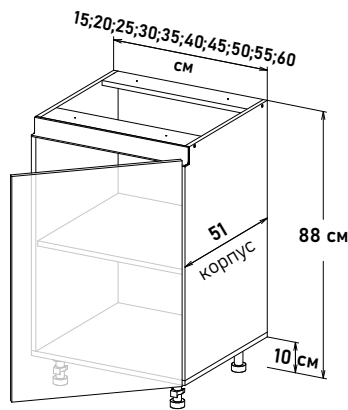

Ширина

- 15 см - 3634 руб/шт ☐
- 20 см - 4041 руб/шт ☐
- 25 см - 4263 руб/шт ☐
- 30 см - 4598 руб/шт ☐
- 35 см - 4932 руб/шт ☐
- 40 см - 5154 руб/шт ☐
- 45 см - 5487 руб/шт ☐
- 50 см - 5822 руб/шт ☐
- 55 см - 6105 руб/шт ☐
- 60 см - 6637 руб/шт ☐

Gola Шкаф напольный, с полкой
открывание левое, правое

NPG00 __