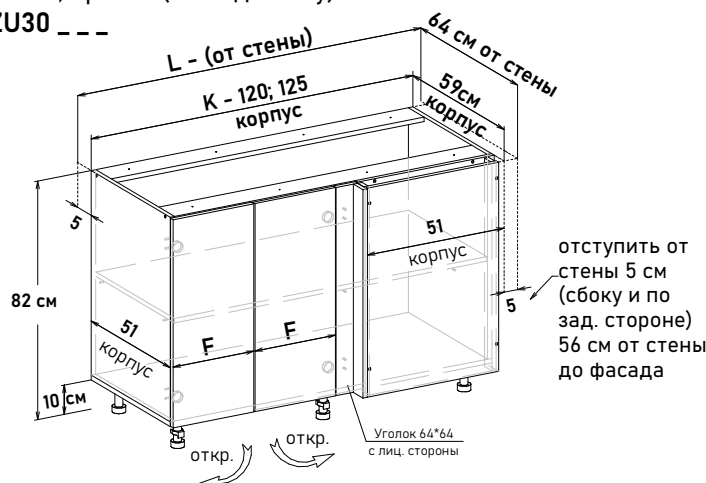

Ширина

95 см - 8243 руб/шт ☐

100 см - 8528 руб/шт ☐

105 см - 8813 руб/шт ☐

110 см - 9309 руб/шт ☐

115 см - 9663 руб/шт ☐

Артикул	L ширина от стены	K ширина короба	F ширина фасада
LU30095	100	95	35,6
LU30100	105	100	40,6
LU30105	110	105	45,6
LU30110	115	110	50,6
LU30115	120	115	55,6

Ширина

95 см - 8243 руб/шт ☐

100 см - 8528 руб/шт ☐

105 см - 8813 руб/шт ☐

110 см - 9309 руб/шт ☐

115 см - 9663 руб/шт ☐

Артикул	L ширина от стены	K ширина короба	F ширина фасада
RU30095	100	95	35,6
RU30100	105	100	40,6
RU30105	110	105	45,6
RU30110	115	110	50,6
RU30115	120	115	55,6

Шкаф напольный угловой, левый, с полкой, открывание левое, правое (не под мойку)

Шкаф напольный угловой, правый, с полкой, открывание левое, правое (не под мойку)

NU30 _ _ _

ZU30 _ _ _