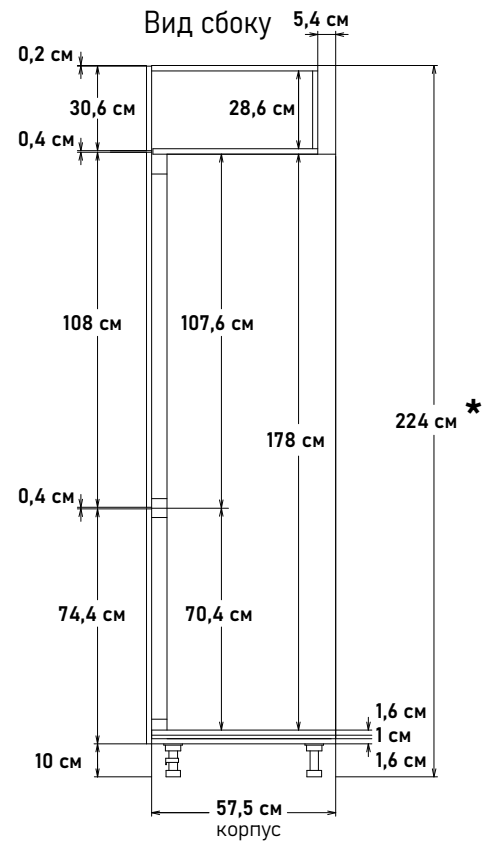

HO20101

60 см - 18543 руб/шт

Внимание, установите в цоколь вентиляционную решетку

Встраиваемый холодильник (178.40.720) с жест/крепл. фасадов, под глубину Gola (ШхВхГ) 60x224x57,5 см