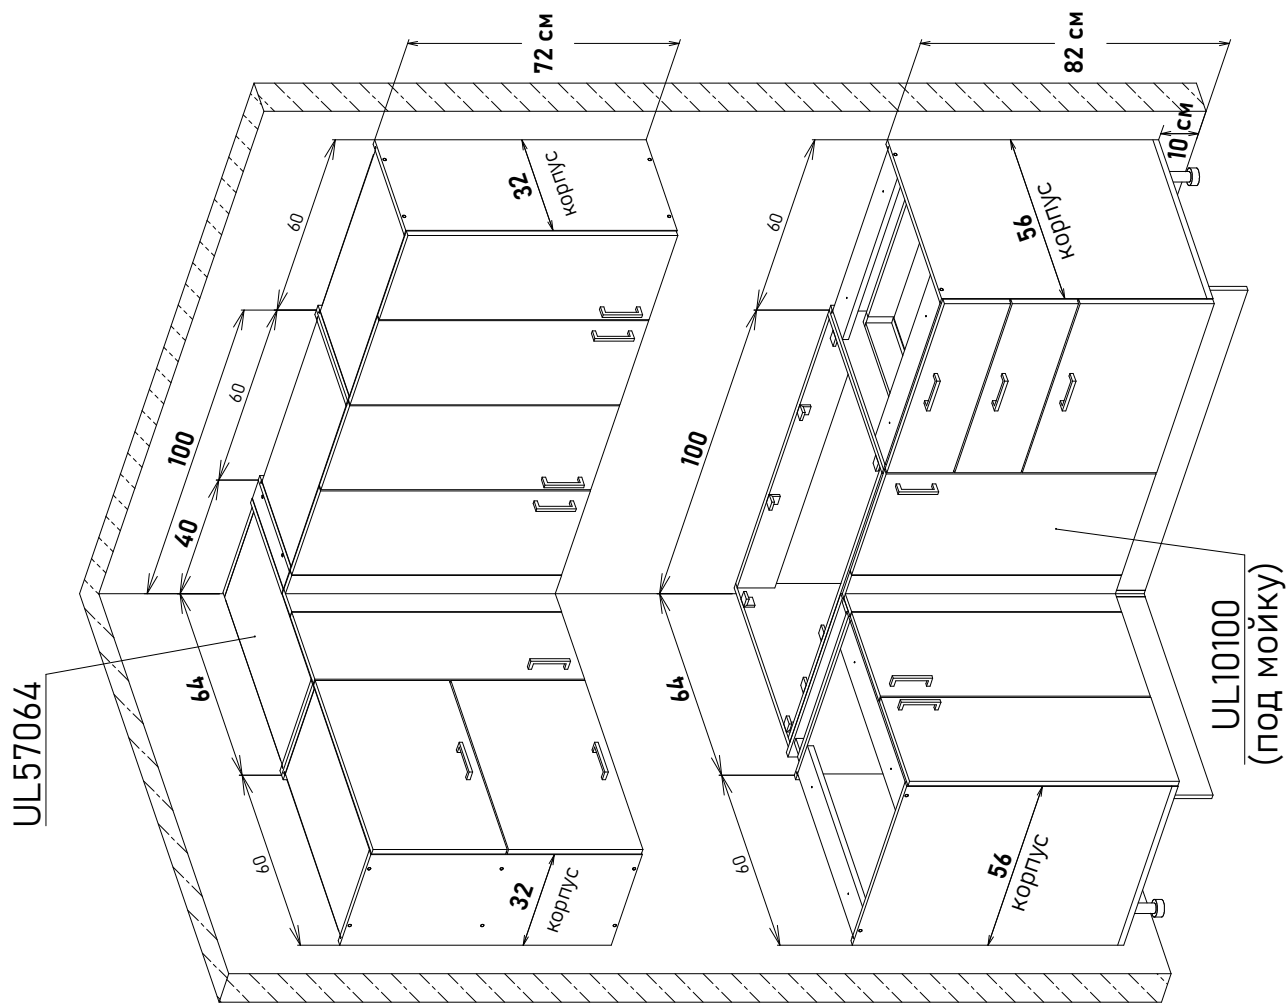

Пример, с угловыми модулями, напольные глубиной 56 см, навесные высотой 72 см