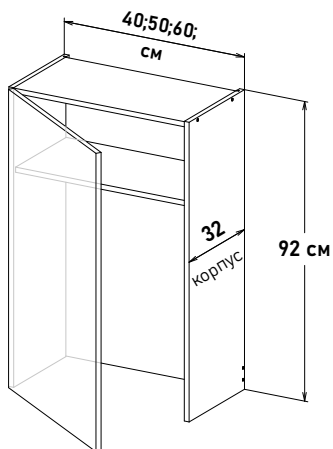

Ширина

40 см - 5160 руб/шт	☐
50 см - 6097 руб/шт	☐
60 см - 6736 руб/шт	☐

Шкаф навесной, под посудосушитель, без дна, с полкой, открывание правое (Посудосушитель, приобретается отдельно)

RS590 __