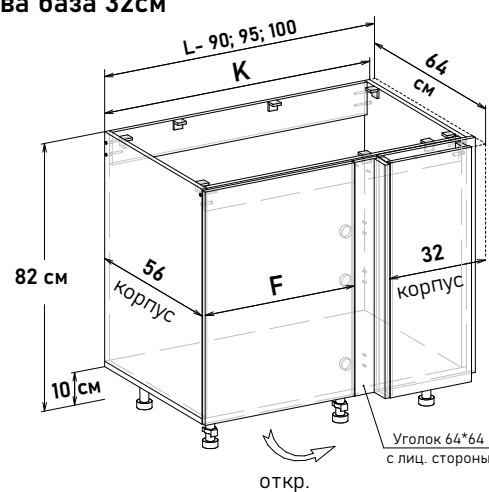

Ширина

64 см - 7547 руб/шт ☐

Шкаф напольный угловой, правый, под мойку, открывание правое (без задней стенки)
ВНИМАНИЕ, справа база 32см

UR40 _ _ _