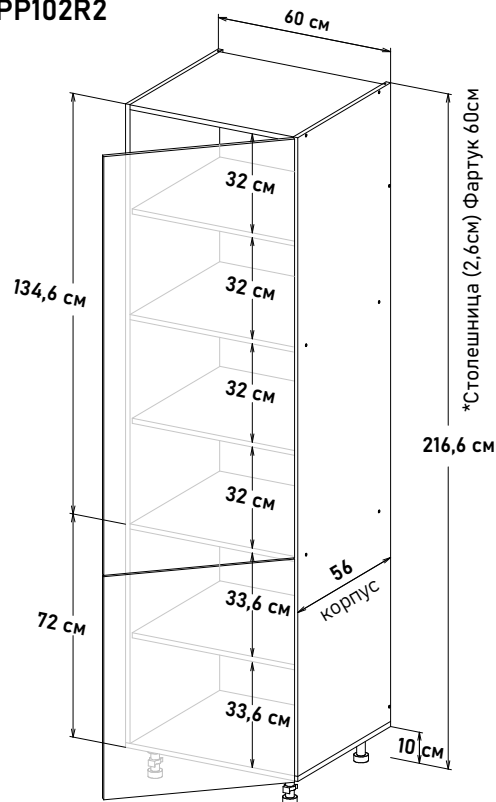

Ширина
60 см - 16814 руб/шт

Пенал под дух.шк. откр. левое,
выд.ящ. SB20
PS162L1

Ширина
60 см - 16814 руб/шт

Пенал под дух.шк. откр. правое,
выд.ящ. SB20
PS162R1

Ширина
60 см - 16814 руб/шт

* Высота пенала = напольные короба 82см + столешница + фартурк 60см + навесные короба 72см

Пеналы, глубиной 56 см, под 72 навесные

Пенал с закрытыми полками,
откр.левое
PP101L2

Ширина
60 см - 17651 руб/шт

Пенал с закрытыми полками,
откр.правое
PP101R2

Ширина
60 см - 17651 руб/шт

Пенал с закрытыми полками,
откр.левое
PP102L2

Ширина
60 см - 17651 руб/шт

Пенал с закрытыми полками,
откр.правое
PP102R2

Ширина
60 см - 17651 руб/шт

* Высота пенала = напольные короба 82см + столешница + фартук 60см + навесные короба 72см

Пеналы, глубиной 56 см, под 92 навесные