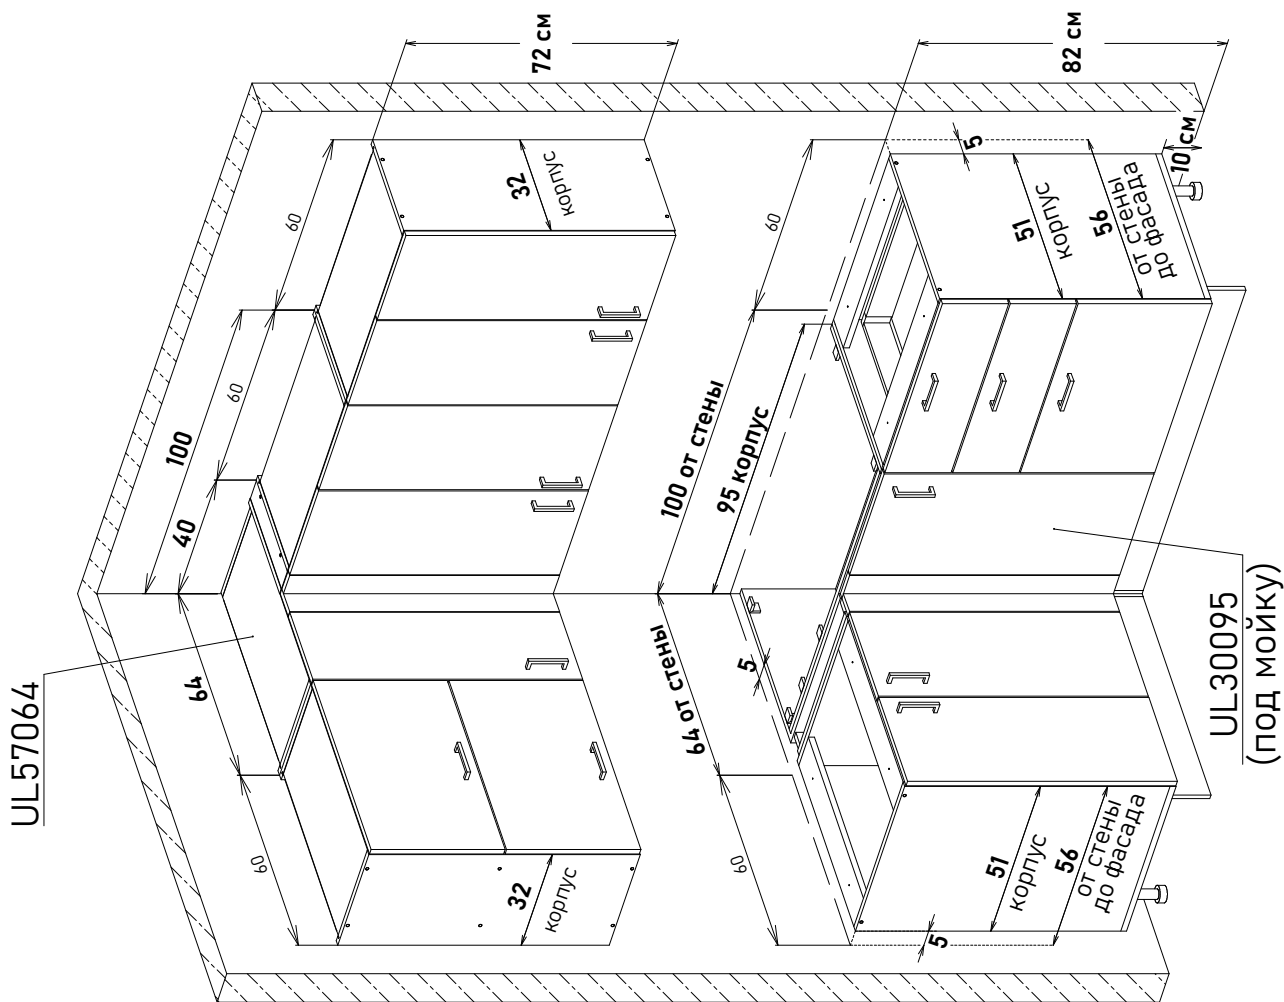

Пример, с угловыми модулями, напольные глубиной 51 см, навесные высотой 72 см