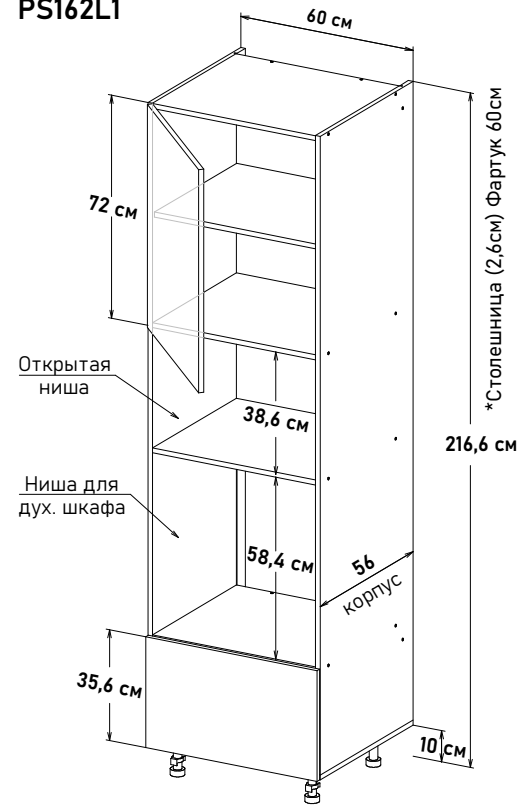

Ширина
60 см - 16814 руб/шт

Пенал под дух.шк. откр. левое,
выд.ящ. SB20
PS162L1

Ширина
60 см - 16814 руб/шт

Пенал под дух.шк. откр. правое,
выд.ящ. SB20
PS162R1

Ширина
60 см - 16814 руб/шт

* Высота пенала = напольные короба 82см + столешница + фартурк 60см + навесные короба 72см