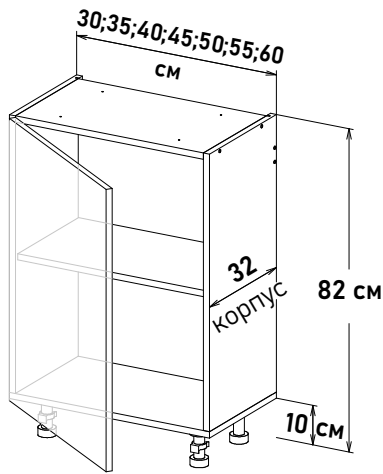

Напольные, глубиной 32 см

Шкаф напольный, с полкой
открывание левое
LP400 __