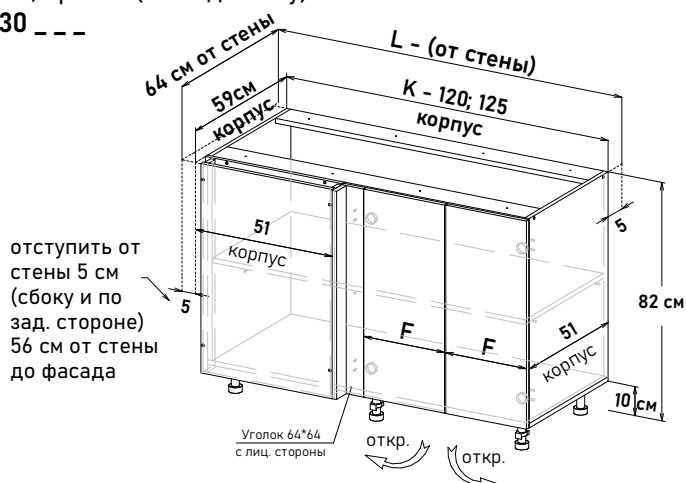

Ширина

95 см - 8243 руб/шт ☐

100 см - 8528 руб/шт ☐

105 см - 8813 руб/шт ☐

110 см - 9309 руб/шт ☐

115 см - 9663 руб/шт ☐

Артикул	L ширина от стены	K ширина короба	F ширина фасада
LU30095	100	95	35,6
LU30100	105	100	40,6
LU30105	110	105	45,6
LU30110	115	110	50,6
LU30115	120	115	55,6

Ширина

95 см - 8243 руб/шт ☐

100 см - 8528 руб/шт ☐

105 см - 8813 руб/шт ☐

110 см - 9309 руб/шт ☐

115 см - 9663 руб/шт ☐

Артикул	L ширина от стены	K ширина короба	F ширина фасада
RU30095	100	95	35,6
RU30100	105	100	40,6
RU30105	110	105	45,6
RU30110	115	110	50,6
RU30115	120	115	55,6

Шкаф напольный угловой, левый, с полкой, открывание левое, правое (не под мойку)

Шкаф напольный угловой, правый, с полкой, открывание левое, правое (не под мойку)

NU30 _ _ _

ZU30 _ _ _