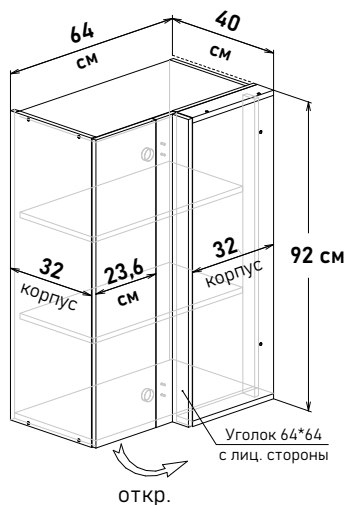

Угловые, навесные глубина 32 см высота 92 см

Угловые напольные, под мойку, глубина 46 см (примеры расстановки на стр. 47-48)

Шкаф навесной угловой, левый, с полками, открывание правое

UL59064

Ширина

64 см - 8401 руб/шт ☐

Шкаф навесной угловой, правый, с полками, открывание левое

UR59064