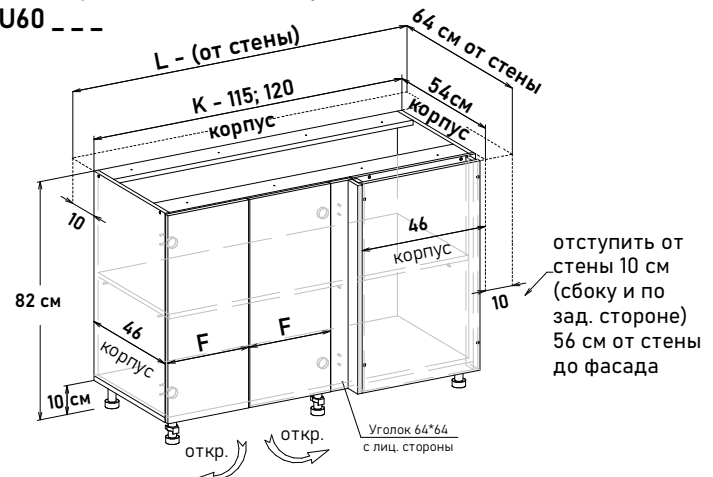

Шкаф напольный угловой, левый, с полкой, открывание левое, правое (не под мойку)

Шкаф напольный угловой, правый, с полкой, открывание левое, правое (не под мойку)

NU60 _ _ _

ZU60 _ _ _

отступить от стены 10 см (сбоку и по зад. стороне) 56 см от стены до фасада