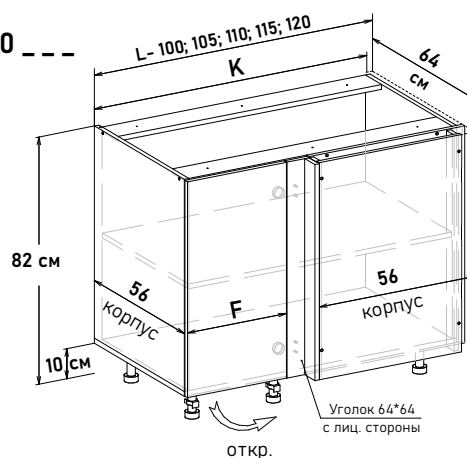

Шкаф навесной угловой, правый, с полками, открывание левое

UR59064

Ширина

64 см - 8401 руб/шт

Шкаф напольный угловой, правый, с полкой, открывание правое (не под мойку)

RU10 ---

Ширина

100 см - 8670 руб/шт