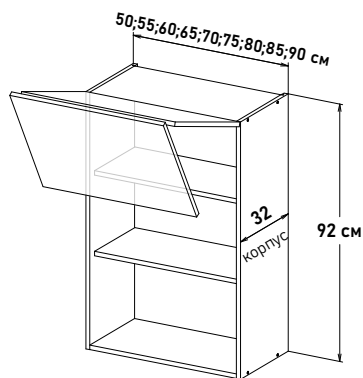

80 см - 14497 руб/шт

85 см - 15151 руб/шт

90 см - 15774 руб/шт

Навесные, высота 92 см

Шкаф навесной, с подъемным механизмом FREEfold short, с полкам
 FP522 __

Ширина

- 50 см - 19327 руб/шт
- 55 см - 19683 руб/шт
- 60 см - 20039 руб/шт
- 65 см - 20466 руб/шт
- 70 см - 20892 руб/шт
- 75 см - 21319 руб/шт
- 80 см - 25155 руб/шт
- 85 см - 25439 руб/шт
- 90 см - 26860 руб/шт