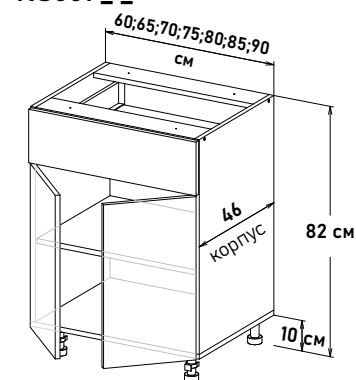

Шкаф напольный, с полкой, открывание правое, с выд-ым ящиком SB18 L450

RS651 _ _

Ширина

- 30 см - 6539 руб/шт
- 35 см - 6893 руб/шт
- 40 см - 7219 руб/шт
- 45 см - 7532 руб/шт
- 50 см - 7804 руб/шт
- 55 см - 8172 руб/шт
- 60 см - 8741 руб/шт

Шкаф напольный, с полкой, открывание левое, правое с выд-ым ящиком SB18 L450

NS651 _ _

Ширина

- 60 см - 9096 руб/шт
- 65 см - 9381 руб/шт
- 70 см - 9663 руб/шт
- 75 см - 9948 руб/шт
- 80 см - 10305 руб/шт
- 85 см - 10731 руб/шт
- 90 см - 11157 руб/шт