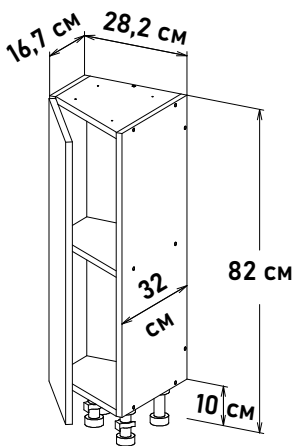

Ширина

- 60 см - 6410 руб/шт ☐
- 70 см - 6992 руб/шт ☐
- 80 см - 7547 руб/шт ☐
- 90 см - 8215 руб/шт ☐

Шкаф напольный, скошенный,
открывание левое
(Угол 30 градусов)
SL47282