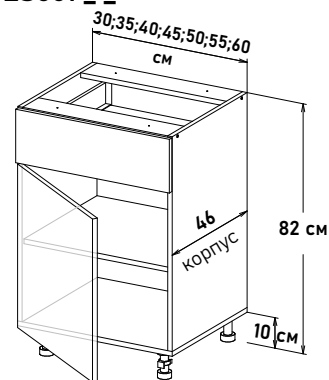

Напольные, глубиной 46 см

Шкаф напольный, с полкой, открывание левое, с выд-ым ящиком SB18 L450

LS651 _ _

Ширина

- 30 см - 6539 руб/шт ☐
- 35 см - 6893 руб/шт ☐
- 40 см - 7219 руб/шт ☐
- 45 см - 7532 руб/шт ☐
- 50 см - 7804 руб/шт ☐
- 55 см - 8172 руб/шт ☐
- 60 см - 8741 руб/шт ☐

Шкаф напольный, с полкой, открывание правое, с выд-ым ящиком SB18 L450

RS651 _ _