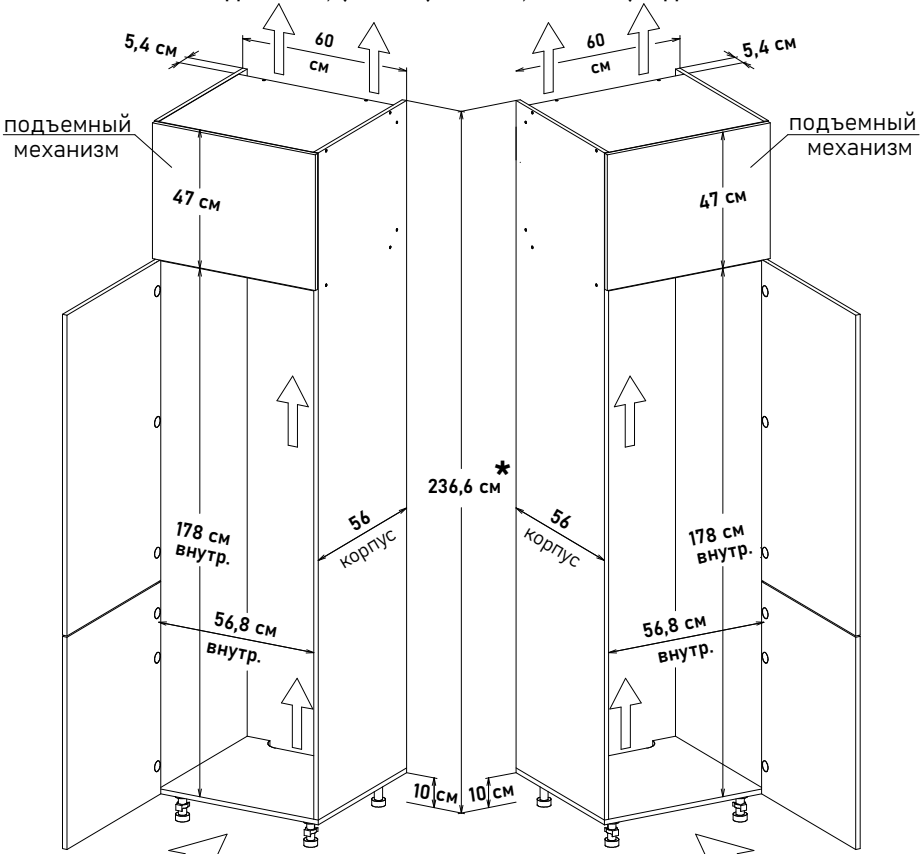

Шкаф под встр. холод. - 1780, глубина 56 см, под 92 навесные

Встаиваемый холодильник, (ШхВхГ) 60x236,6x56 см (Подъемный мех-м Free Flap 1.5)

HL10131 (открытие левое)

60 см - 17888 руб/шт ☐

HR10131 (открытие правое)

60 см - 17888 руб/шт ☐

Внимание установите в цоколь вентиляционную решетку