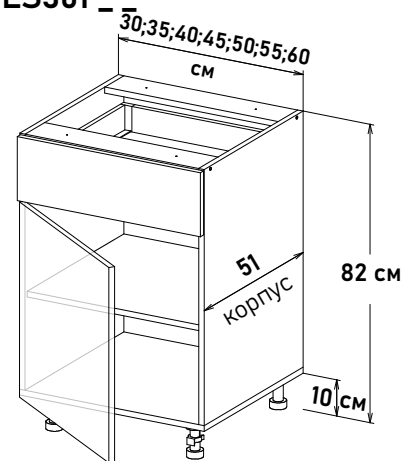

Ширина п/м
45 см - 2179 руб/шт ☐
60 см - 2928 руб/шт ☐

Шкаф напольный, с полкой, открывание левое, с выд-ым ящиком SB18 L500 LS361 _ _