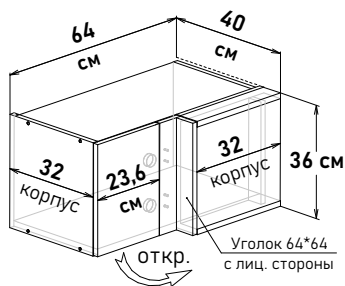

Ширина

60 см - 4106 руб/шт	☐
65 см - 4226 руб/шт	☐
70 см - 4365 руб/шт	☐
75 см - 4502 руб/шт	☐
80 см - 5031 руб/шт	☐
85 см - 5239 руб/шт	☐
90 см - 5363 руб/шт	☐

Шкаф навесной угловой, левый,
открывание правое

UL53064

Шкаф навесной угловой, правый,
открывание левое

UR53064