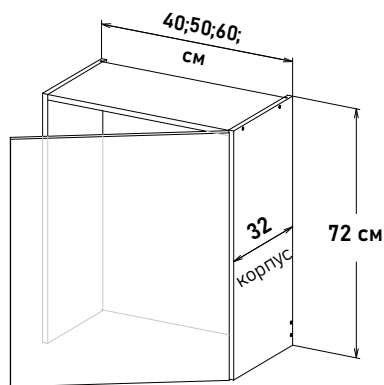

Ширина

40 см - 4263 руб/шт	☐
50 см - 4789 руб/шт	☐
60 см - 5515 руб/шт	☐

Шкаф навесной, под посудосушитель, без дна, открывание левое, правое (Посудосушитель, приобретается отдельно)

NS570 _ _