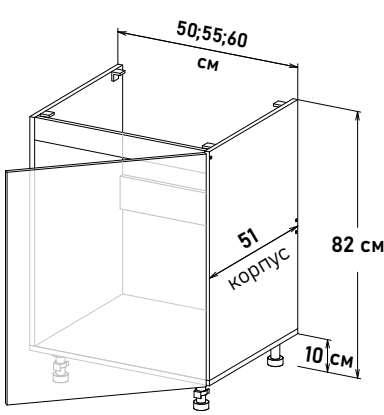

1. **Ширина**
2. 50 см - 4989 руб/шт ☐
   - 55 см - 5201 руб/шт ☐
   - 60 см - 5712 руб/шт ☐

Шкаф напольный, под мойку
открывание левое, правое
(без задней стенки)

NM300 _ _