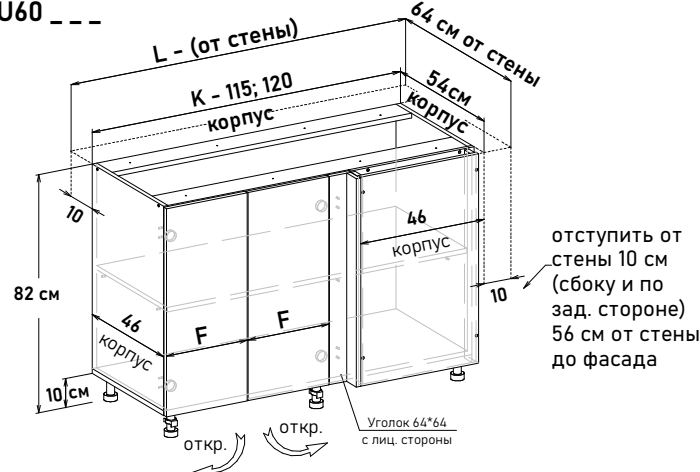

Шкаф напольный угловой, левый, с полкой, открывание левое, правое (не под мойку)

NU60 ---

Шкаф напольный угловой, правый, с полкой, открывание левое, правое (не под мойку)

ZU60 ---

отступить от стены 10 см (сбоку и по зад. стороне) 56 см от стены до фасада