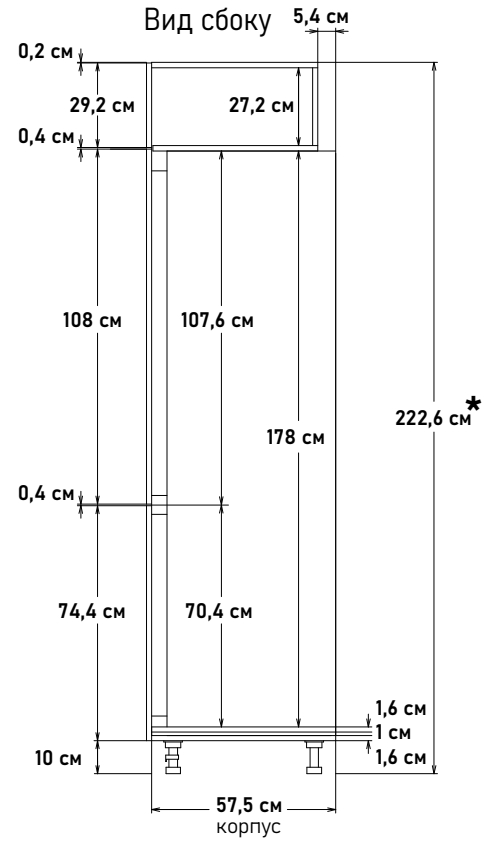

Шкаф под встр. холод. - 1780, глубина 57,5 см, под 72 навесные

Встраиваемый холодильник (178.26.720) с жест/крепл. фасадов, под глубину Gola (ШхВхГ) 60x222,6x57,5 см