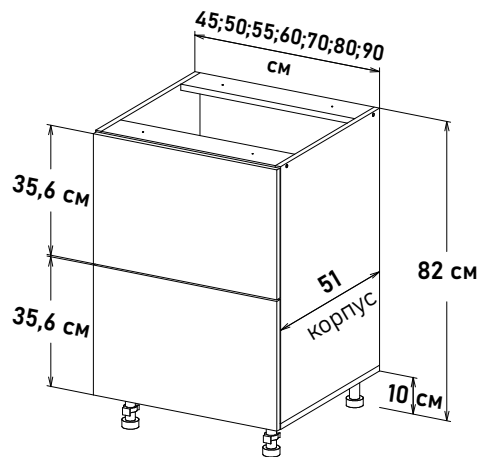

Напольные, глубиной 51 см

Шкаф напольный, с выд-ми
ящиками SB18-18-20 L500
YS363 _ _

Ширина

- 30 см - 11937 руб/шт ☐
- 35 см - 12294 руб/шт ☐
- 40 см - 12721 руб/шт ☐
- 45 см - 13146 руб/шт ☐
- 50 см - 13430 руб/шт ☐
- 55 см - 13928 руб/шт ☐
- 60 см - 14283 руб/шт ☐
- 65 см - 14639 руб/шт ☐
- 70 см - 15421 руб/шт ☐
- 75 см - 15916 руб/шт ☐
- 80 см - 16274 руб/шт ☐
- 85 см - 16842 руб/шт ☐
- 90 см - 17196 руб/шт ☐

Шкаф напольный, с выд-ми
ящиками SB20-20 L500
YS362 _ _

Ширина

- 30 см - 10589 руб/шт ☐
- 35 см - 10873 руб/шт ☐
- 40 см - 11228 руб/шт ☐
- 45 см - 11584 руб/шт ☐
- 50 см - 11867 руб/шт ☐
- 55 см - 12294 руб/шт ☐
- 60 см - 12861 руб/шт ☐
- 65 см - 13004 руб/шт ☐
- 70 см - 13928 руб/шт ☐
- 75 см - 14140 руб/шт ☐
- 80 см - 14567 руб/шт ☐
- 85 см - 15066 руб/шт ☐
- 90 см - 15421 руб/шт ☐

Шкаф напольный, под посудо-
сушителем, выд.ящик SB20 L500
(Посудосушитель, приобретает
отдельно)
SS362 _ _

Ширина

- 60 см - 8741 руб/шт ☐
- 80 см - 10659 руб/шт ☐
- 90 см - 11369 руб/шт ☐