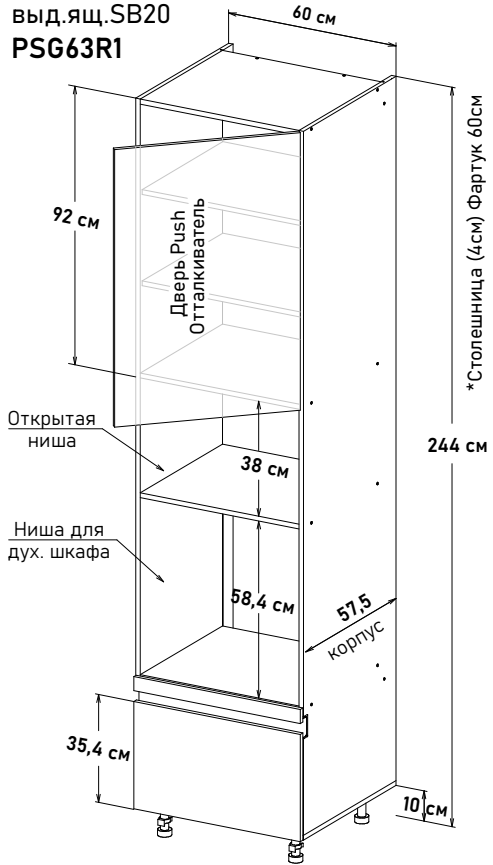

Gola Пенал под дух.шк. откр. правое, вид.ящ. SB20
PSG63R1

Ширина
60 см - 19180 руб/шт