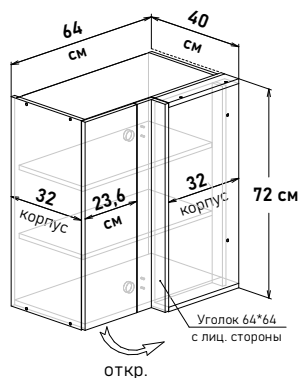

Угловые, навесные глубина 32 см высота 72 см

Угловые напольные, с полкой, глубина 51 см

(примеры расстановки на стр. 28-29)

Шкаф навесной угловой, левый, с полками, открывание правое

Шкаф навесной угловой, правый, с полками, открывание левое

UL57064