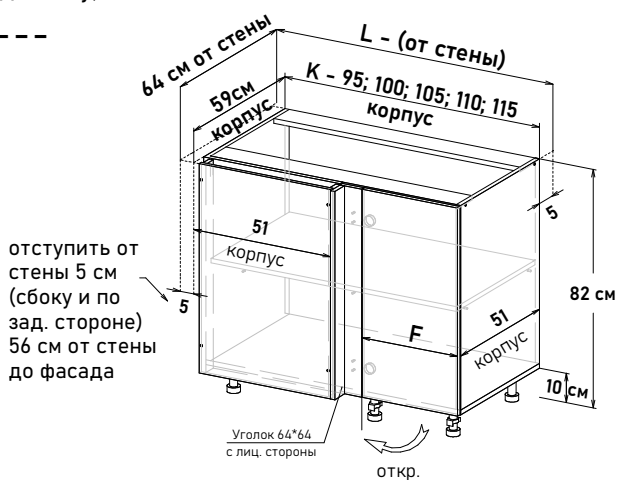

Ширина

64 см - 7547 руб/шт ☐

Ширина

64 см - 7547 руб/шт ☐

Шкаф напольный угловой, левый, с полкой, открывание левое (не под мойку)

Шкаф напольный угловой, правый, с полкой, открывание правое (не под мойку)

LU30 _ _ _

RU30 _ _ _