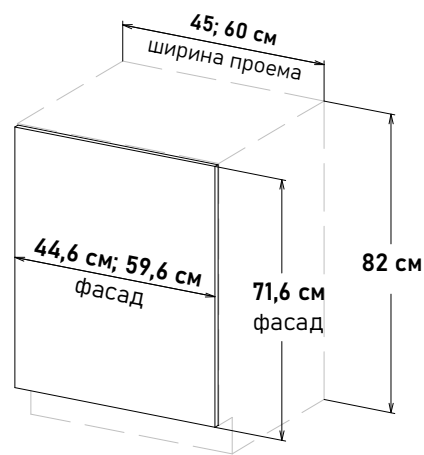

Ширина
 15 см - 2558 руб/шт
 20 см - 2843 руб/шт
 30 см - 3483 руб/шт

Фасад для посудомоечной машины (фасад, без корпуса) PM000 _ _

Ширина п/м
 45 см - 2179 руб/шт
 60 см - 2928 руб/шт

Шкаф напольный, с полкой, открывание левое, с выд-ым ящиком SB18 L500 LS361 _ _