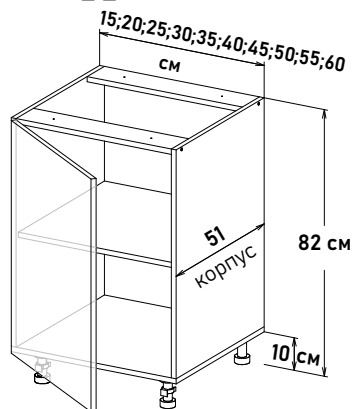

Шкаф напольный, с выд-ми ящиками SB20-20 L500 YS162 __

Шкаф напольный, под посудосушителем, выд.ящик SB20 L500 (Посудосушитель, приобретается отдельно) SS162 __

Ширина

- 30 см - 12153 руб/шт
- 35 см - 12507 руб/шт
- 40 см - 12861 руб/шт
- 45 см - 13273 руб/шт
- 50 см - 13686 руб/шт
- 55 см - 14085 руб/шт
- 60 см - 14524 руб/шт
- 65 см - 15136 руб/шт
- 70 см - 15505 руб/шт
- 75 см - 15916 руб/шт
- 80 см - 16571 руб/шт
- 85 см - 17054 руб/шт
- 90 см - 17524 руб/шт

Ширина

- 30 см - 10731 руб/шт
- 35 см - 11085 руб/шт
- 40 см - 11442 руб/шт
- 45 см - 11739 руб/шт
- 50 см - 12136 руб/шт
- 55 см - 12464 руб/шт
- 60 см - 12891 руб/шт
- 65 см - 13430 руб/шт
- 70 см - 13871 руб/шт
- 75 см - 14291 руб/шт
- 80 см - 14823 руб/шт
- 85 см - 15277 руб/шт
- 90 см - 15677 руб/шт

Ширина

- 60 см - 9168 руб/шт
- 80 см - 11016 руб/шт
- 90 см - 11796 руб/шт

Напольные, глубиной 51 см

Шкаф напольный, с полкой
открывание левое

LP300 _ _

- Ширина**
- 15 см - 3270 руб/шт
 - 20 см - 3695 руб/шт
 - 25 см - 3978 руб/шт
 - 30 см - 4263 руб/шт
 - 35 см - 4477 руб/шт
 - 40 см - 4763 руб/шт
 - 45 см - 5046 руб/шт
 - 50 см - 5401 руб/шт
 - 55 см - 5685 руб/шт
 - 60 см - 6182 руб/шт