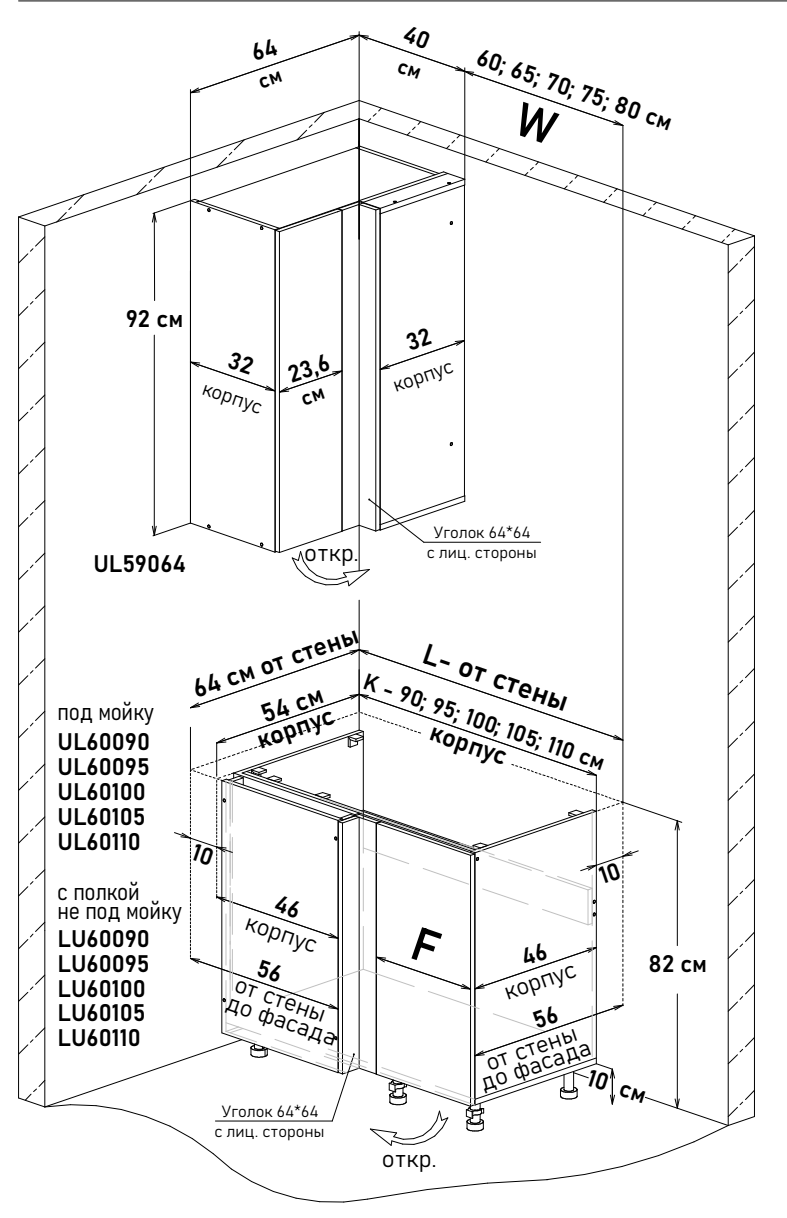

Напольные, отступит от стены 10 см (сбоку и по задней стороне) = 56 см от стены до фасада

Навесной	Напольные		L	K	W	F
	под мойку	с полкой не под мойку				
UL59064	UL60090	LU60090	100	90	60	35,6
	UL60095	LU60095	105	95	65	40,6
	UL60100	LU60100	110	100	70	45,6
	UL60105	LU60105	115	105	75	50,6
	UL60110	LU60110	120	110	80	55,6
		NU60115	125	115	85	30,1-2шт.
		NU60120	130	120	90	32,6-2шт.

Навесной	Напольные		L	K	W	F
	под мойку	с полкой не под мойку				
UR59064	UR60090	RU60090	100	90	60	35,6
	UR60095	RU60095	105	95	65	40,6
	UR60100	RU60100	110	100	70	45,6
	UR60105	RU60105	115	105	75	50,6
	UR60110	RU60110	120	110	80	55,6
		ZU60115	125	115	85	30,1-2шт.
		ZU60120	130	120	90	32,6-2шт.