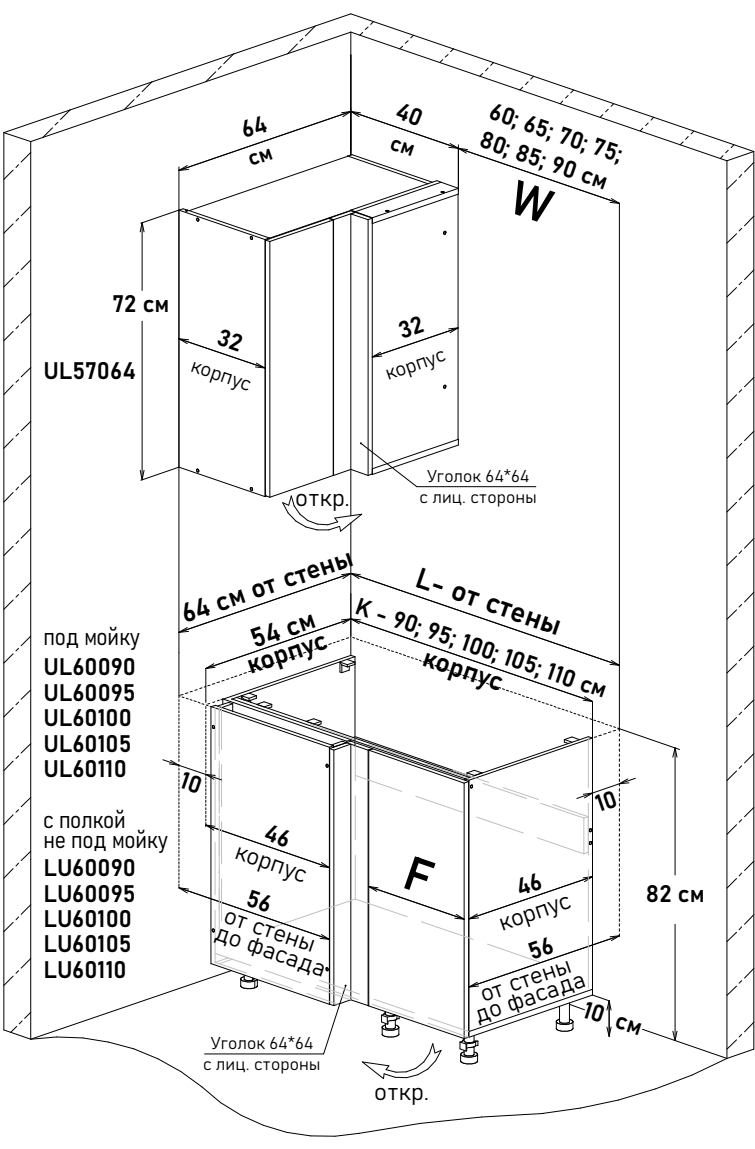

Напольные, отступить от стены 10 см (сбоку и по задней стороне) = 56 см от стены до фасада

Навесной	Напольные		L	K	W	F
	под мойку	с полкой не под мойку				
UL57064	UL60090	LU60090	100	90	60	35,6
	UL60095	LU60095	105	95	65	40,6
	UL60100	LU60100	110	100	70	45,6
	UL60105	LU60105	115	105	75	50,6
	UL60110	LU60110	120	110	80	55,6
		NU60115	125	115	85	30,1-2шт.
	NU60120	130	120	90	32,6-2шт.	

Навесной	Напольные		L	K	W	F
	под мойку	с полкой не под мойку				
UR57064	UR60090	RU60090	100	90	60	35,6
	UR60095	RU60095	105	95	65	40,6
	UR60100	RU60100	110	100	70	45,6
	UR60105	RU60105	115	105	75	50,6
	UR60110	RU60110	120	110	80	55,6
		ZU60115	125	115	85	30,1-2шт.
	ZU60120	130	120	90	32,6-2шт.