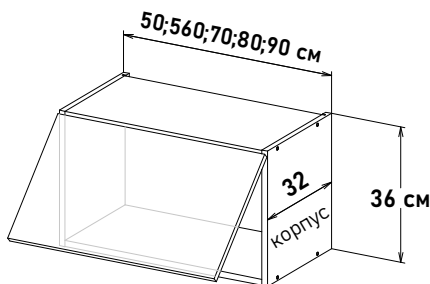

Ширина

45 см - 5046 руб/шт

50 см - 5331 руб/шт

60 см - 5585 руб/шт

Шкаф навесной, с подъемным
механизмом Free Flap 1.5

GF511 _ _