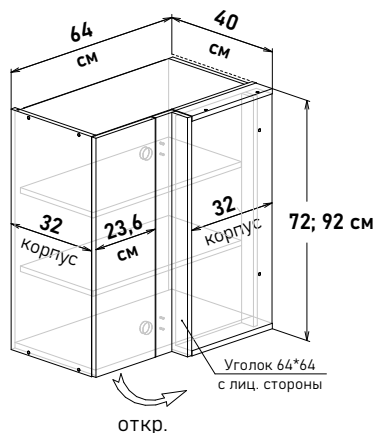

Угловые, навесные глубина 32 см высота 72; 92см

Угловые напольные GOLA, под мойку, глубина 51 см (примеры расстановки на стр. 76-77)

Шкаф навесной угловой, левый, с полками, открывание правое
UL57064 высота 72см
UL59064 высота 92см