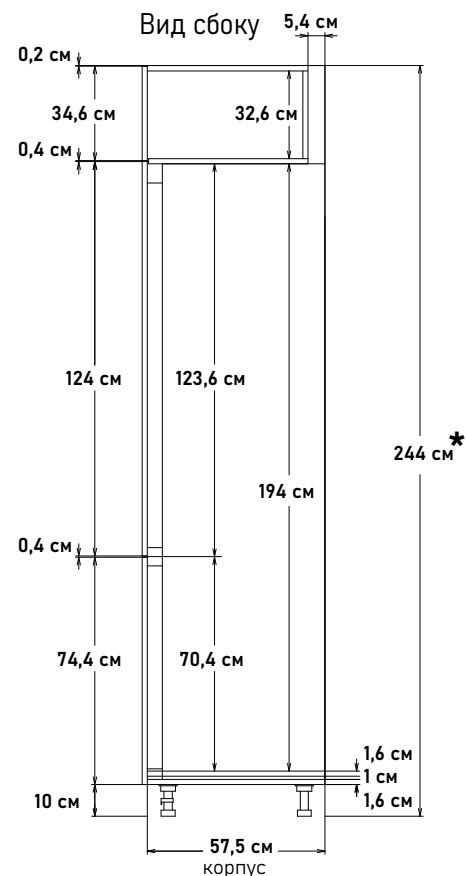

HO22231

60 см - 19549 руб/шт

Внимание, установите в цоколь вентиляционную решетку

* Высота пенала = напольные короба 88см + столешница 2,6 (4) см + фартук 60см + навесные короба 92см

Шкаф под встр. холод. - 1780, глубина 57,5 см, под 92 навесные