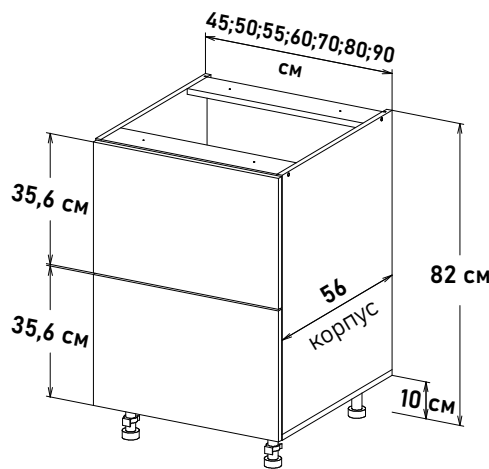

Напольные, глубиной 56 см

Шкаф напольный, с выд-ми ящиками SB18-18-20 L500 YS163 __

Шкаф напольный, с выд-ми ящиками SB20-20 L500 YS162 __

Шкаф напольный, под посудосушителем, выд.ящик SB20 L500 (Посудосушитель, приобретается отдельно) SS162 __

Ширина

- 30 см - 12153 руб/шт ☐
- 35 см - 12507 руб/шт ☐
- 40 см - 12861 руб/шт ☐
- 45 см - 13273 руб/шт ☐
- 50 см - 13686 руб/шт ☐
- 55 см - 14085 руб/шт ☐
- 60 см - 14524 руб/шт ☐
- 65 см - 15136 руб/шт ☐
- 70 см - 15505 руб/шт ☐
- 75 см - 15916 руб/шт ☐
- 80 см - 16571 руб/шт ☐
- 85 см - 17054 руб/шт ☐
- 90 см - 17524 руб/шт ☐

Ширина

- 30 см - 10731 руб/шт ☐
- 35 см - 11085 руб/шт ☐
- 40 см - 11442 руб/шт ☐
- 45 см - 11739 руб/шт ☐
- 50 см - 12136 руб/шт ☐
- 55 см - 12464 руб/шт ☐
- 60 см - 12891 руб/шт ☐
- 65 см - 13430 руб/шт ☐
- 70 см - 13871 руб/шт ☐
- 75 см - 14291 руб/шт ☐
- 80 см - 14823 руб/шт ☐
- 85 см - 15277 руб/шт ☐
- 90 см - 15677 руб/шт ☐

Ширина

- 60 см - 9168 руб/шт ☐
- 80 см - 11016 руб/шт ☐
- 90 см - 11796 руб/шт ☐