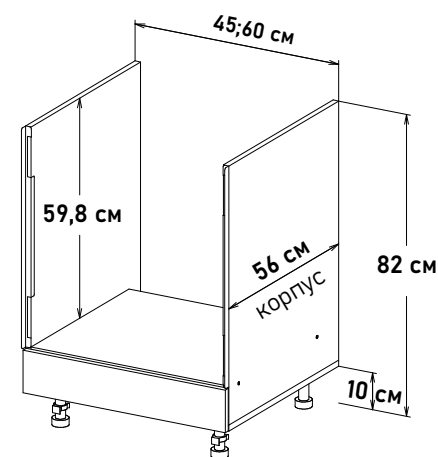

Напольные, глубиной 56 см

Шкаф напольный, под духовой шкаф, с выдвижным ящиком DB4501 L450 (без задней стенки)
DB151 _ _

Ширина
45 см - 4959 руб/шт ☐
60 см - 5273 руб/шт ☐

Шкаф напольный, бутылочница (Бутылочница-корзина, приобретается отдельно)
B0100 _ _