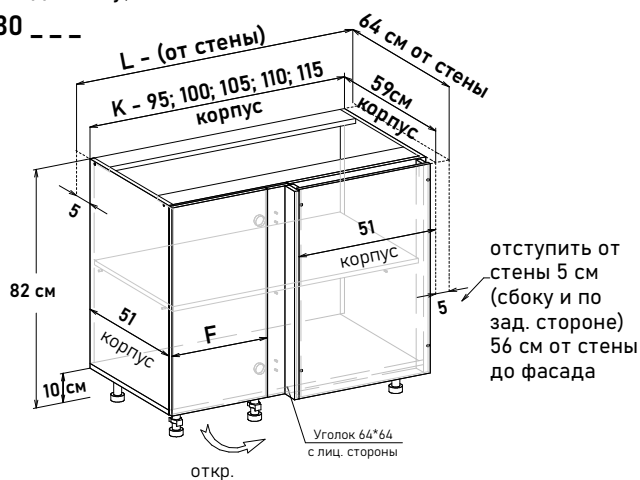

Ширина

64 см - 7547 руб/шт ☐

Ширина

64 см - 7547 руб/шт ☐

Шкаф напольный угловой, левый, с полкой, открывание левое (не под мойку)

Шкаф напольный угловой, правый, с полкой, открывание правое (не под мойку)

LU30 _ _ _

RU30 _ _ _