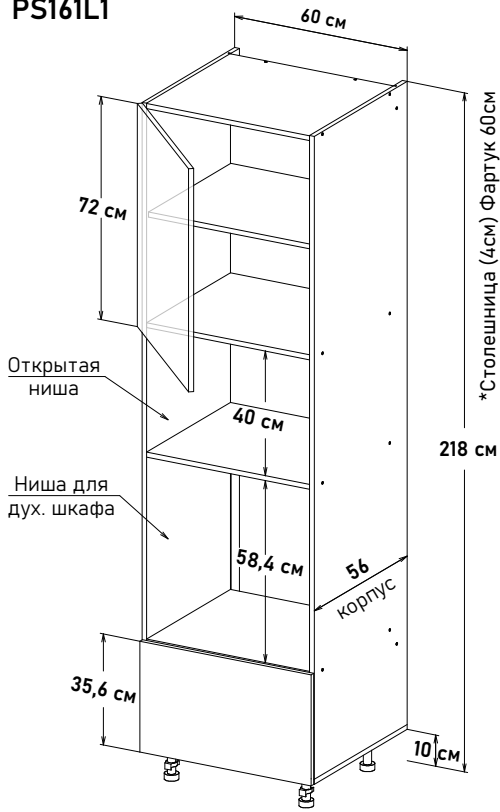

Пеналы, глубиной 56 см, под 72 навесные

Пенал под дух.шк. откр. левое,
выд.ящ. SB20
PS161L1

Ширина
60 см - 16814 руб/шт