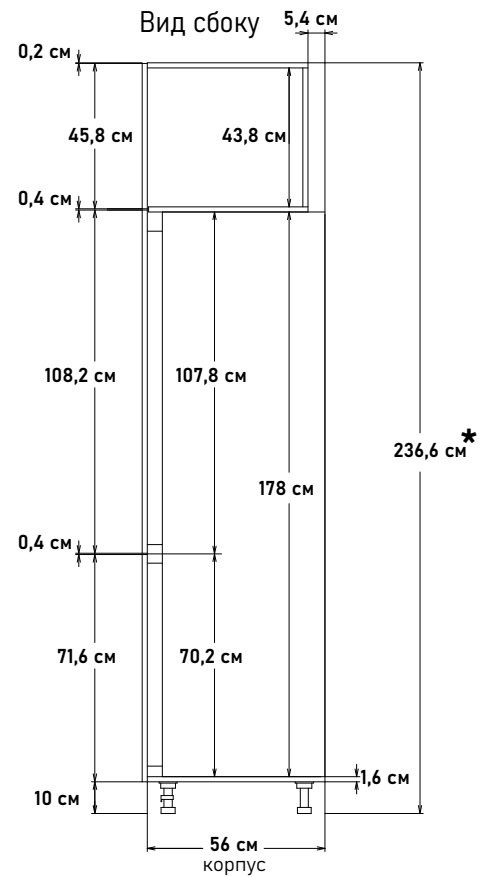

Шкаф под встр. холод. - 1780, глубина 56 см, под 92 навесные

Встраиваемый холодильник, с жестким креплением фасадов, (ШхВхГ) 60x236,6x56 см (Подъемный мех-м Free Flap 1.5)

HO10131

60 см - 15896 руб/шт ☐

Внимание, установите в цоколь вентиляционную решетку