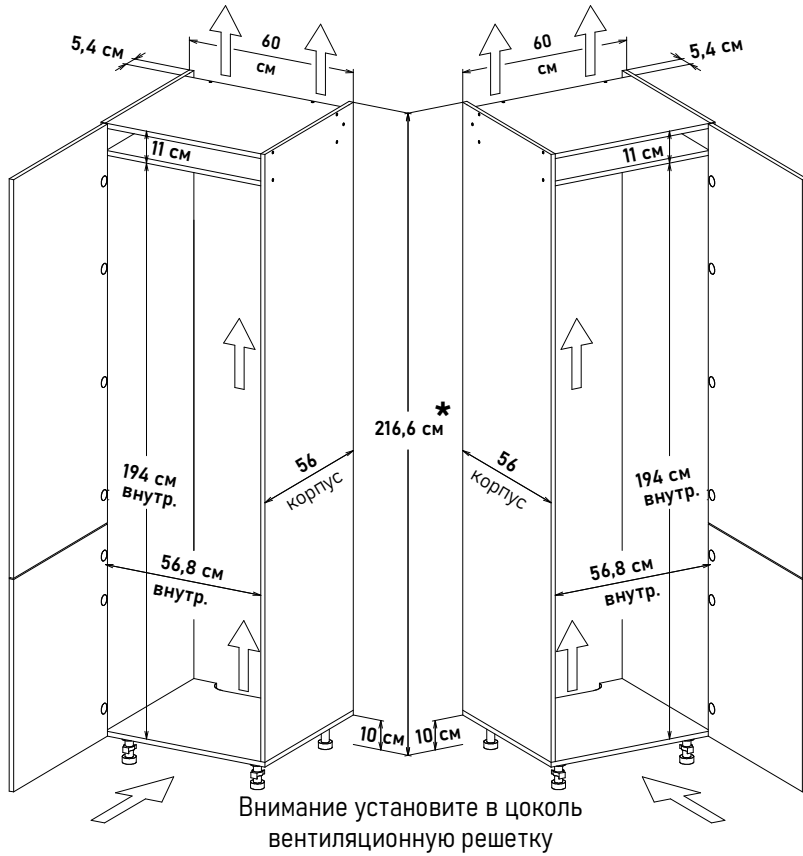

Шкаф под встр. холод. - 1940, глубина 56 см, под 72 навесные

Встраиваемый холодильник (ШхВхГ) 60x216,6x56 см 12101 (Подъемный мех-м Free Flap 1.5)