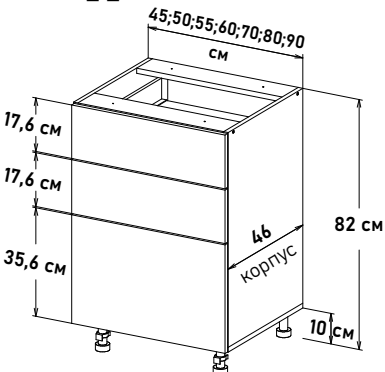

Шкаф напольный, с полкой, открывание левое, правое с выд-ым ящиком SB18 L450

NS651 _ _

Ширина

- 60 см - 9096 руб/шт
- 65 см - 9381 руб/шт
- 70 см - 9663 руб/шт
- 75 см - 9948 руб/шт
- 80 см - 10305 руб/шт
- 85 см - 10731 руб/шт
- 90 см - 11157 руб/шт

Шкаф напольный, с выд-ми ящиками SB18-18-20 L450

YS653 _ _

Ширина

- 30 см - 11867 руб/шт
- 35 см - 12194 руб/шт
- 40 см - 12579 руб/шт
- 45 см - 13004 руб/шт
- 50 см - 13288 руб/шт
- 55 см - 13744 руб/шт
- 60 см - 14069 руб/шт
- 65 см - 14454 руб/шт
- 70 см - 15307 руб/шт
- 75 см - 15704 руб/шт
- 80 см - 16059 руб/шт
- 85 см - 16628 руб/шт
- 90 см - 16983 руб/шт