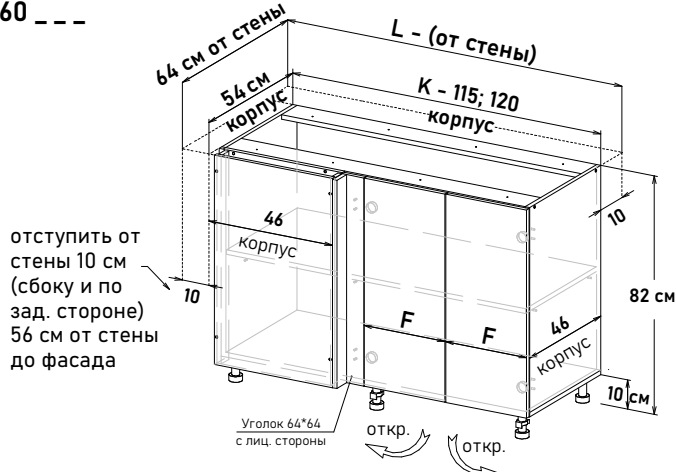

отступить от стены 10 см (сбоку и по зад. стороне) 56 см от стены до фасада