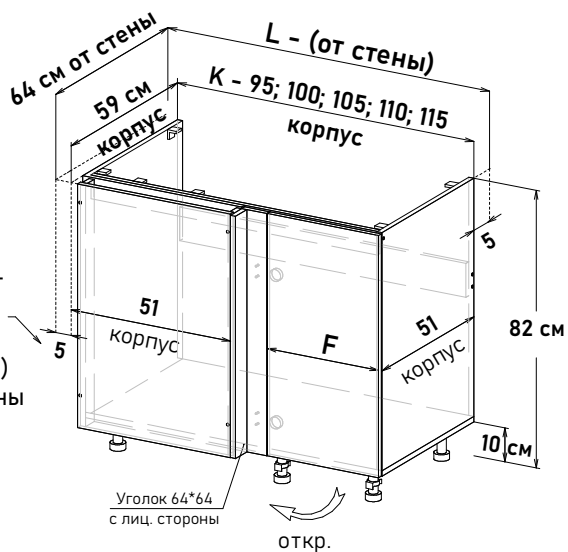

Ширина

64 см - 7547 руб/шт ☐

Ширина

64 см - 7547 руб/шт ☐

Шкаф напольный угловой, левый, под мойку, открывание левое (без задней стенки)

UL30 _ _ _

отступить от стены 5 см (сбоку и по зад. стороне) 56 см от стены до фасада