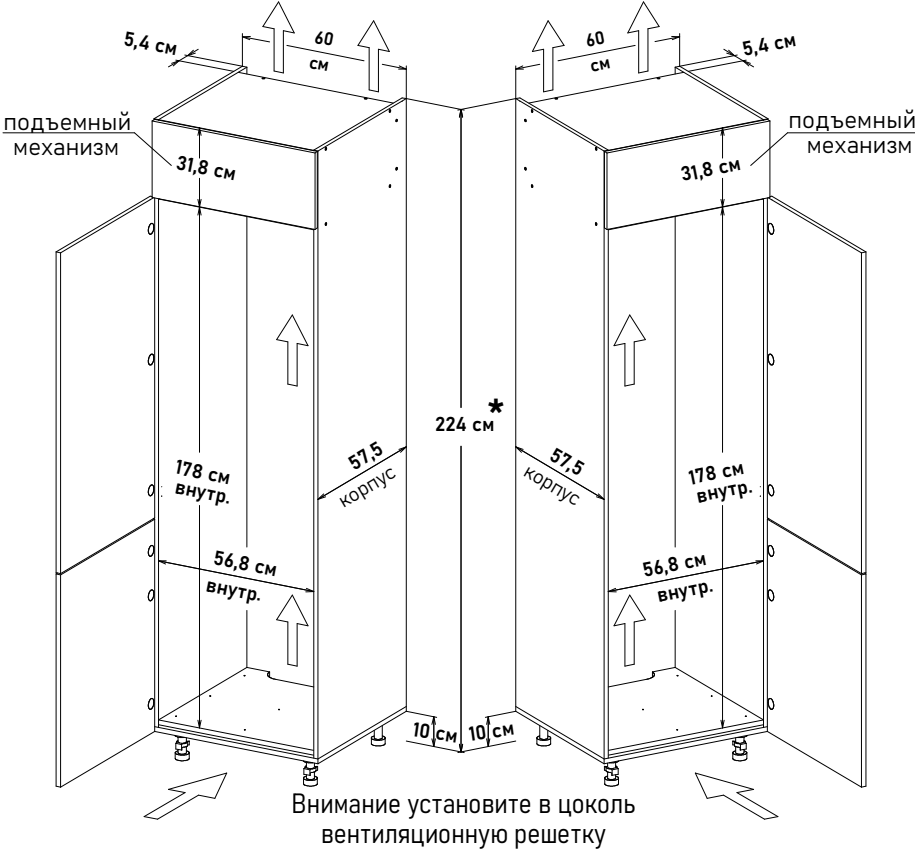

HL20101
(открытие левое)
60 см - 20084 руб/шт ☐

HR20101
(открытие правое)
60 см - 20084 руб/шт ☐

Встраиваемый холодильник (178.40.720), под глубину Gola (ШхВхГ) 60x224x57,5 см