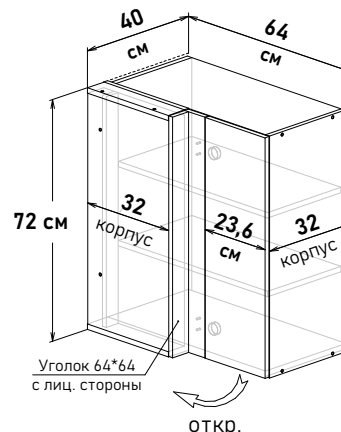

Шкаф навесной угловой, правый, с полками, открывание левое

UR57064