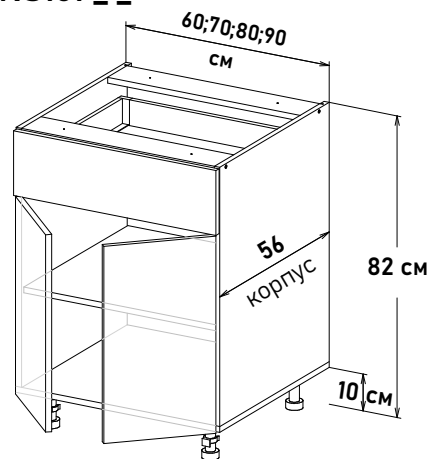

Ширина
30 см - 6893 руб/шт ☐
35 см - 7248 руб/шт ☐
40 см - 7532 руб/шт ☐
45 см - 7845 руб/шт ☐
50 см - 8200 руб/шт ☐
55 см - 8528 руб/шт ☐
60 см - 9153 руб/шт ☐

Шкаф напольный, с полкой, открывание левое, правое с выд-ым ящиком SB18 L500
NS161 _ _