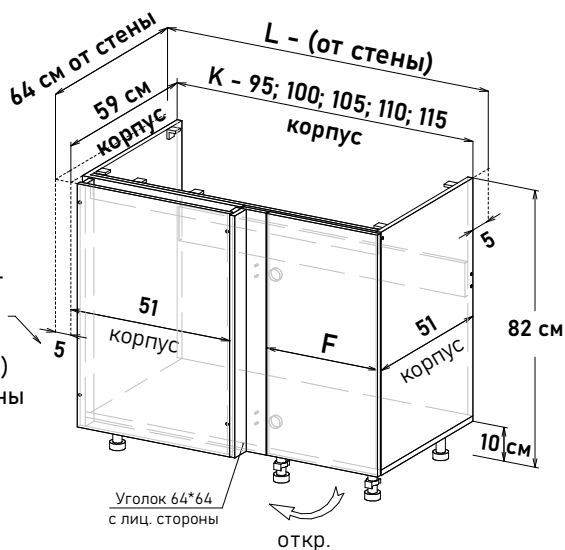

Ширина

64 см - 8401 руб/шт ☐

Шкаф напольный угловой, левый, под мойку, открывание левое (без задней стенки)

UL30 _ _ _

отступить от стены 5 см (сбоку и по зад. стороне) 56 см от стены до фасада