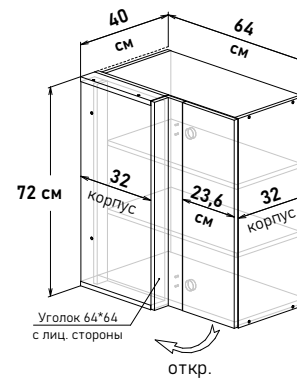

Ширина

64 см - 7547 руб/шт ☐

Шкаф напольный угловой, левый, с полкой, открывание левое (не под мойку)

Шкаф напольный угловой, правый, с полкой, открывание правое (не под мойку)

LU60 _ _ _

RU60 _ _ _