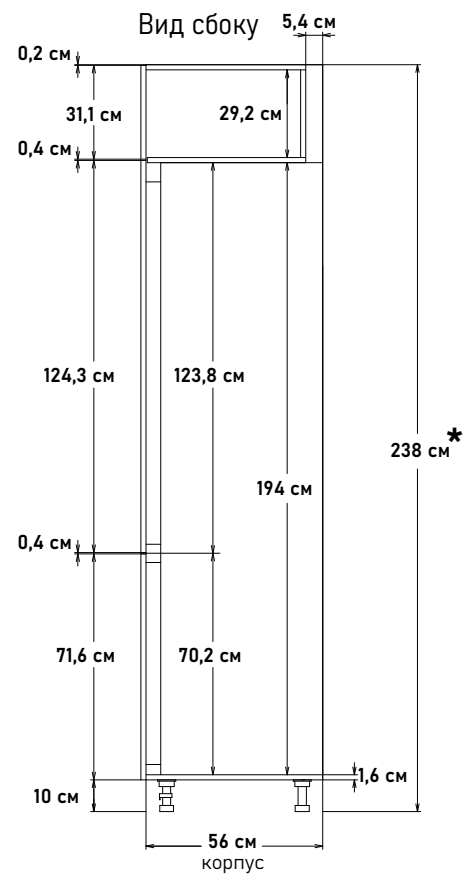

HL12131 (открытие левое) 60 см - 18125 руб/шт ☐

HR12131 (открытие правое) 60 см - 18125 руб/шт ☐

Внимание установите в цоколь вентиляционную решетку

Встраиваемый холодильник, (ШхВхГ) 60x236,6x56 см 12131 (Подъемный мех-м Free Flap 1.5)