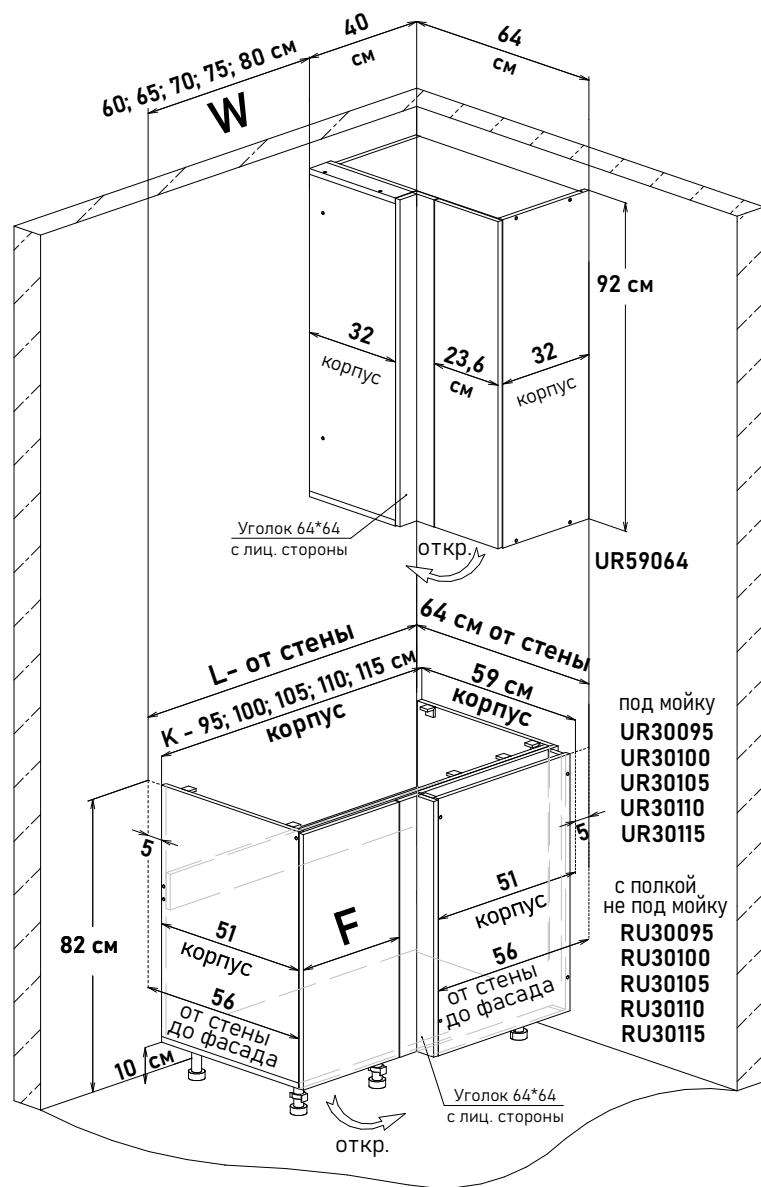

Шкаф напольный угловой, правый, с полкой, открывание левое, правое (не под мойку)

ZU30 ---

Ширина

120 см - 10161 руб/шт

125 см - 10589 руб/шт

Артикул	L ширина от стены	К ширина короба	F ширина фасада
ZU30120	125	120	30,1
ZU30125	130	130	32,6