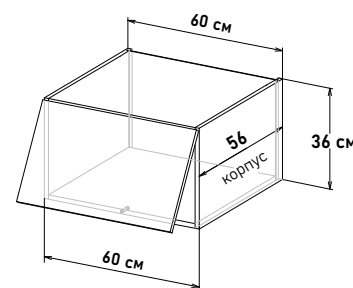

FG10260

Ширина

60 см - 5468 руб/шт

Открытие PUSH

Шкаф над пеналом, с подъемным механизмом Free 1.5, PUSH, (ШхВхГ) 60х36х56 см (PUSH-отталкиватель)

FG11260

Ширина

60 см - 6495 руб/шт