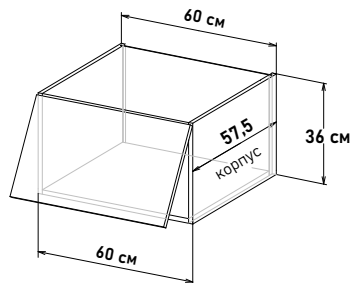

Шкафы над пеналом, глубиной 57,5 см

Открытие с ручкой

Шкаф над пеналом (вент.), с подъемным механизмом Free 1.5, (ШхВхГ) 60x36x57,5 см (открытие с ручкой)

FG60160

Ширина

60 см - 5468 руб/шт

Открытие PUSH (третий уровень)

Шкаф над пеналом (вент.), с подъемным механизмом Free 1.5, PUSH, (ШхВхГ) 60x36x57,5 см (PUSH-отталкиватель)

FG61160

Ширина

60 см - 6495 руб/шт

Короба без навесов, установка поверх пенала, где необходима вентиляция, над дух.шкафом, над встроенным холодильником

Открытие с ручкой

Шкаф над пеналом, с подъемным механизмом Free 1.5, (ШхВхГ) 60x36x57,5 см (открытие с ручкой)

FG60260

Ширина

60 см - 5468 руб/шт

Открытие PUSH

Шкаф над пеналом, с подъемным механизмом Free 1.5, PUSH, (ШхВхГ) 60x36x57,5 см (PUSH-отталкиватель)

FG61260

Ширина

60 см - 6495 руб/шт

Короба без навесов, установка поверх пенала

ВНИМАНИЕ, УСТАНАВЛИВАТЬ ПОВЕРХ ПЕНАЛА, ШКАФЫ БЕЗ НАВЕСОВ !!!