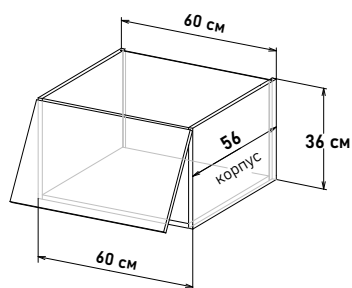

Шкафы над пеналом, глубиной 56см

Открытие с ручкой

Шкаф над пеналом (вент.), с подъемным механизмом Free 1.5, (ШхВхГ) 60х36х56 см (открытие с ручкой)

FG10160

Ширина

60 см - 5468 руб/шт

Открытие PUSH (третий уровень)

Шкаф над пеналом (вент.), с подъемным механизмом Free 1.5, PUSH, (ШхВхГ) 60х36х57,5 см (PUSH-отталкиватель)

FG11160

Ширина

60 см - 6495 руб/шт

Короба без навесов, установка поверх пенала, где необходима вентиляция, над дух.шкафом, над встроенным холодильником

Открытие с ручкой

Шкаф над пеналом, с подъемным механизмом Free 1.5, (ШхВхГ) 60х36х56 см (открытие с ручкой)

FG10260

Ширина

60 см - 5468 руб/шт

Открытие PUSH

Шкаф над пеналом, с подъемным механизмом Free 1.5, PUSH, (ШхВхГ) 60х36х56 см (PUSH-отталкиватель)

FG11260

Ширина

60 см - 6495 руб/шт

Короба без навесов, установка поверх пенала

ВНИМАНИЕ, УСТАНАВЛИВАТЬ ПОВЕРХ ПЕНАЛА, ШКАФЫ БЕЗ НАВЕСОВ !!!