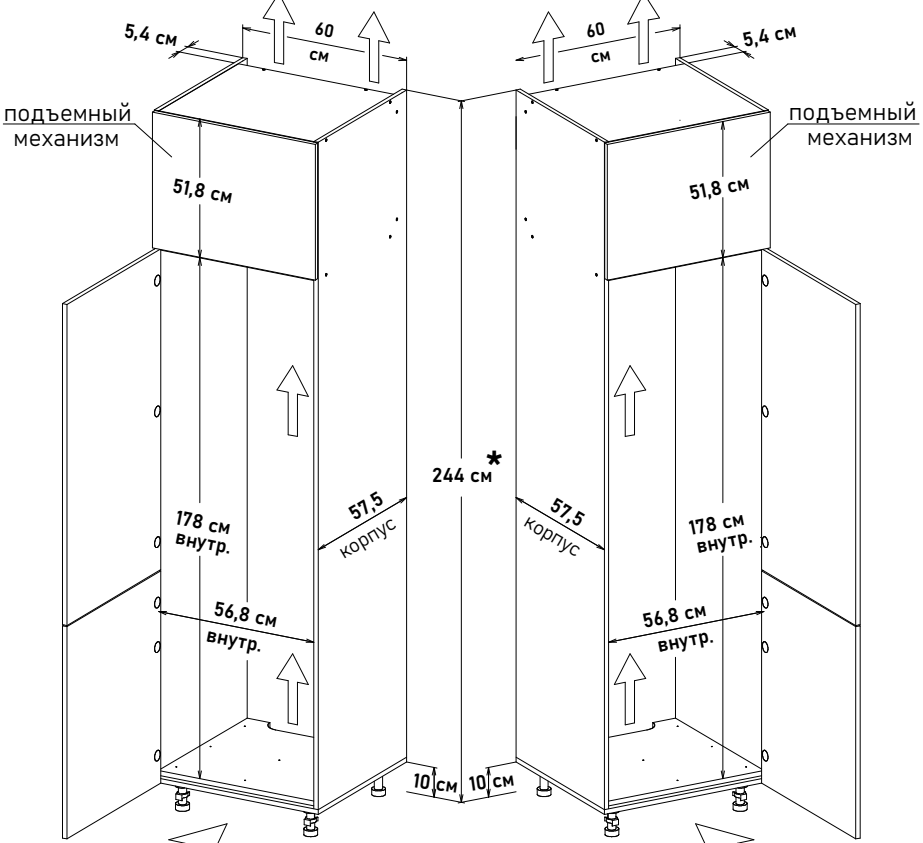

Встраиваемый холодильник (178.40.920), под глубину Gola (ШхВхГ) 60x244x57,5 см

HL20231 (открывание левое)
60 см - 21133 руб/шт ☐

HR20231 (открывание правое)
60 см - 21133 руб/шт ☐

★ Высота пенала = напольные короба 88см + столешница 2,6 (4) см + фартук 60см + навесные короба 92см