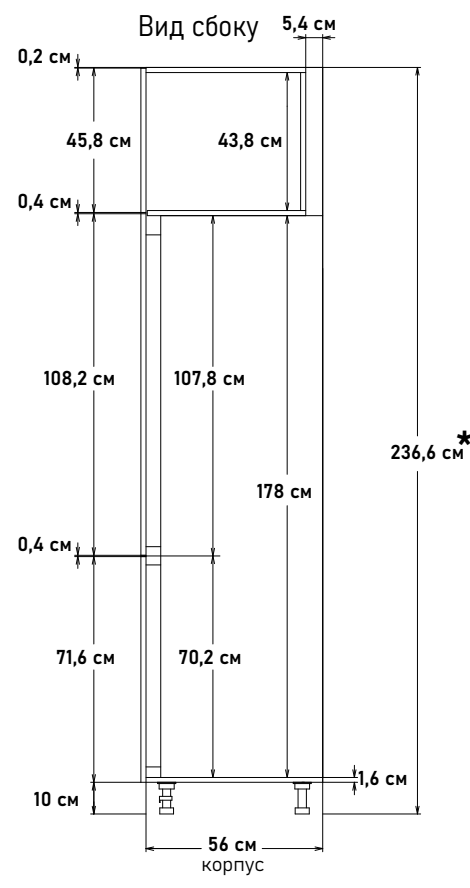

Встаиваемый холодильник, (ШхВхГ) 60x236,6x56 см (Подъемный мех-м Free Flap 1.5)

HL10131 (открытие левое)

60 см - 17888 руб/шт

HR10131 (открытие правое)

60 см - 17888 руб/шт

Внимание установите в цоколь вентиляционную решетку