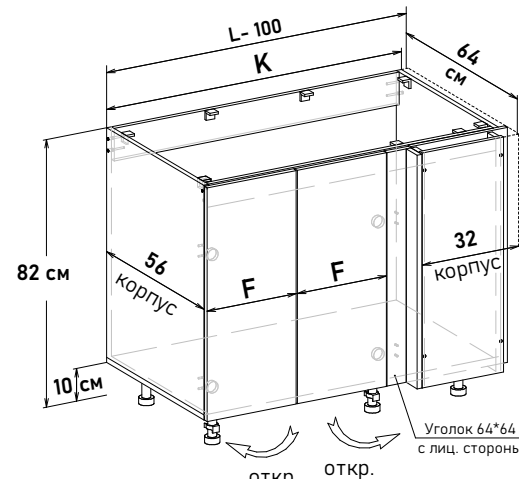

Ширина

100 см - 8570 руб/шт ☐

Артикул	L общая ширина	K ширина короба	F ширина фасада
UL42100	100	98	29,6

Шкаф напольный угловой, правый, под мойку, открывание левое, правое (без задней стенки)

ВНИМАНИЕ, справа база 32 см

UR42 ---