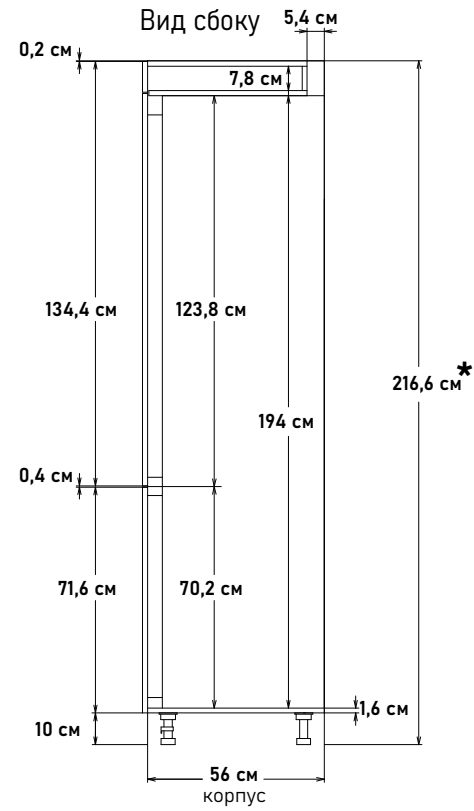

Шкаф под встр. холод. - 1940, глубина 56 см, под 72 навесные

Встраиваемый холодильник (ШхВхГ) 60x216,6x56 см 12101 (Подъемный мех-м Free Flap 1.5)