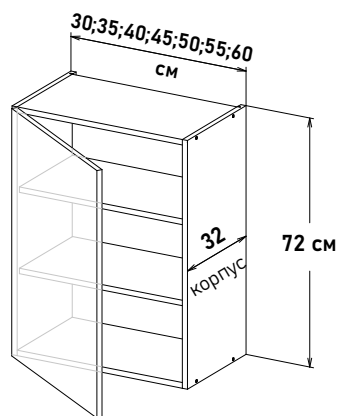

Шкаф навесной, с полками, открывание левое

LP570 _ _

Ширина

15 см - 3341 руб/шт	<input type="checkbox"/>
20 см - 3695 руб/шт	<input type="checkbox"/>
25 см - 4121 руб/шт	<input type="checkbox"/>
30 см - 4308 руб/шт	<input type="checkbox"/>
35 см - 4575 руб/шт	<input type="checkbox"/>
40 см - 4904 руб/шт	<input type="checkbox"/>
45 см - 5160 руб/шт	<input type="checkbox"/>
50 см - 5486 руб/шт	<input type="checkbox"/>
55 см - 5769 руб/шт	<input type="checkbox"/>
60 см - 6394 руб/шт	<input type="checkbox"/>