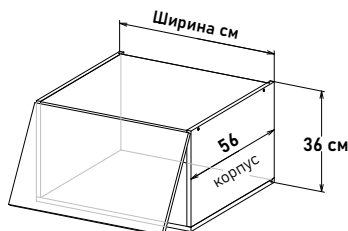

GF101 --

GF111 --

Ширина

45 см	5147	<input type="checkbox"/>
50 см	5564	<input type="checkbox"/>
55 см	5671	<input type="checkbox"/>
60 см	5699	<input type="checkbox"/>
65 см	6998	<input type="checkbox"/>
70 см	7235	<input type="checkbox"/>
75 см	7255	<input type="checkbox"/>
80 см	7975	<input type="checkbox"/>
85 см	8153	<input type="checkbox"/>
90 см	8640	<input type="checkbox"/>