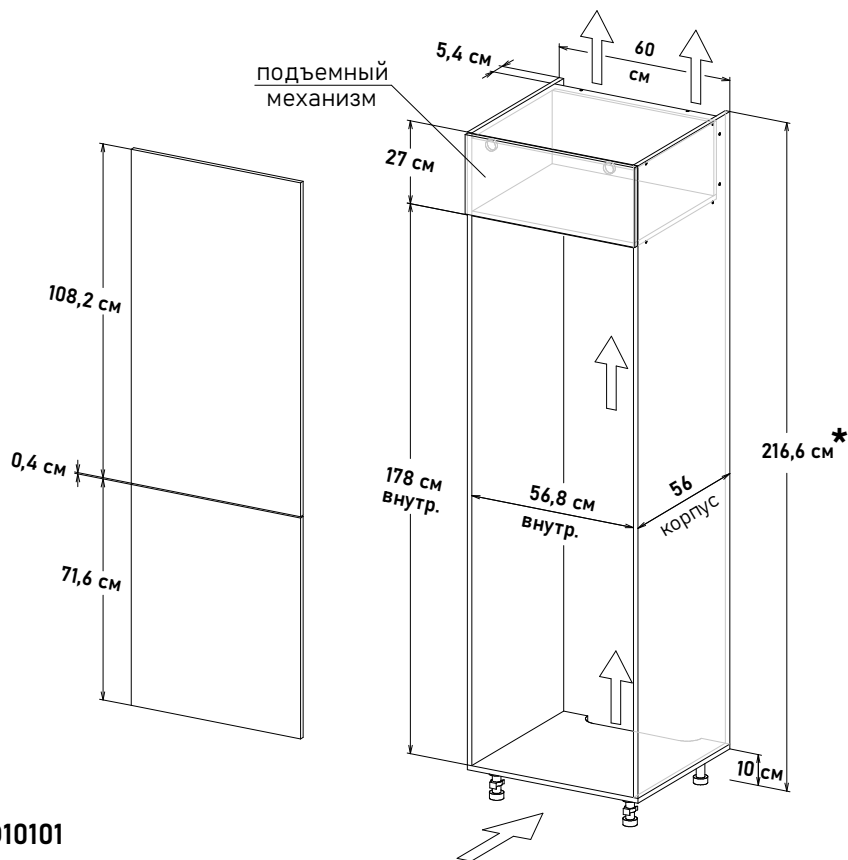

Шкаф под встра. холод. - 1780, глубина 56 см, под 72 навесные

Встраиваемый холодильник, с жестким креплением фасадов, (ШхВхГ) 60x216,6x56 см (Подъемный мех-м Free Flap 1.5)

H010101

60 см - 14874 руб/шт ☐

Внимание, установите в цоколь вентиляционную решетку