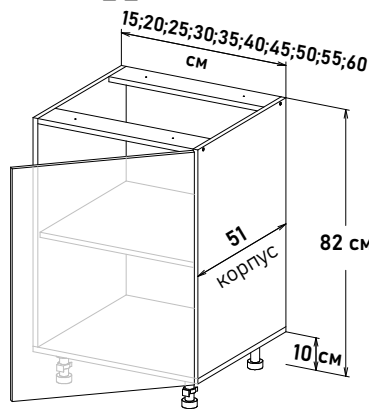

1. **Ширина**
2. 15 см - 3270 руб/шт ☐
   - 20 см - 3695 руб/шт ☐
   - 25 см - 3978 руб/шт ☐
   - 30 см - 4263 руб/шт ☐
   - 35 см - 4477 руб/шт ☐
   - 40 см - 4763 руб/шт ☐
   - 45 см - 5046 руб/шт ☐
   - 50 см - 5401 руб/шт ☐
   - 55 см - 5685 руб/шт ☐
   - 60 см - 6182 руб/шт ☐

Шкаф напольный, с полкой
открывание правое

RP300 _ _