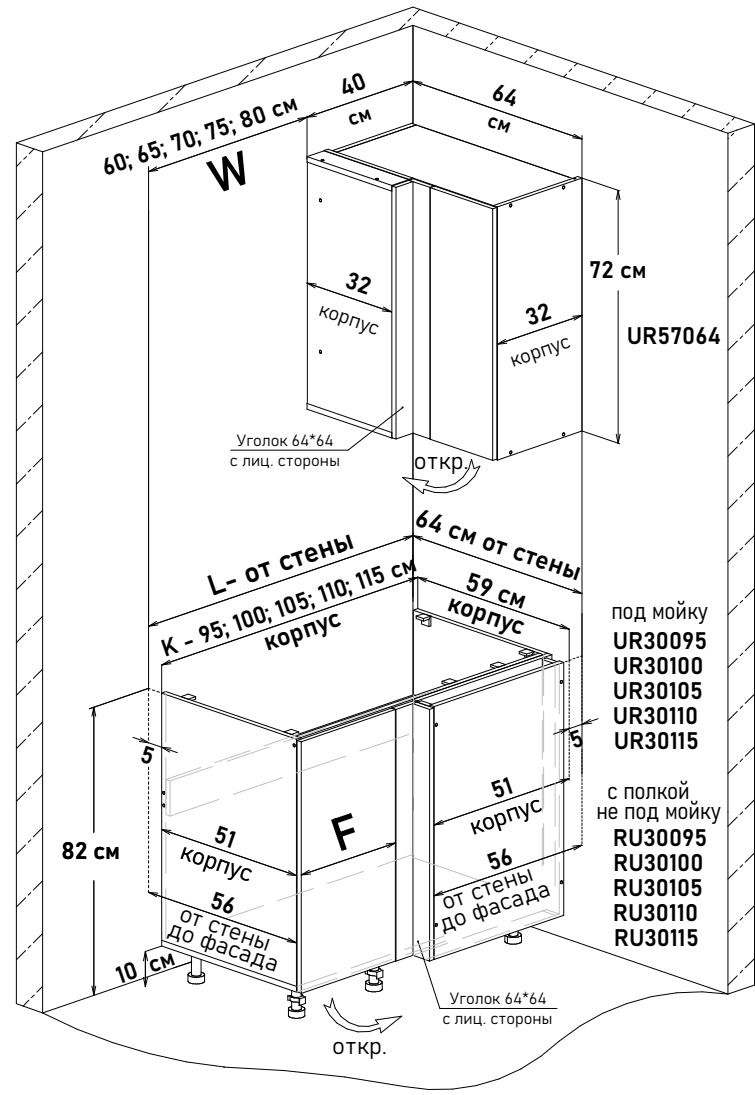

Пример, с угловыми модулями, напольные глубиной 51 см, навесные высотой 72 см

Напольные, отступить от стены 5 см (сбоку и по задней стороне) = 56 см от стены до фасада

Навесной	Напольные		L	K	W	F
	под мойку	с полкой не под мойку				
UL57064	UL30095	LU30095	100	95	60	35,6
	UL30100	LU30100	105	100	65	40,6
	UL30105	LU30105	110	105	70	45,6
	UL30110	LU30110	115	110	75	50,6
	UL30115	LU30115	120	115	80	55,6
		NU30120	125	120	85	30,1-2шт.
		NU30125	130	125	90	32,6-2шт.

Навесной	Напольные		L	K	W	F
	под мойку	с полкой не под мойку				
UR57064	UR30095	RU30095	100	95	60	35,6
	UR30100	RU30100	105	100	65	40,6
	UR30105	RU30105	110	105	70	45,6
	UR30110	RU30110	115	110	75	50,6
	UR30115	RU30115	120	115	80	55,6
		ZU30120	125	120	85	30,1-2шт.
		ZU30125	130	125	90	32,6-2шт.