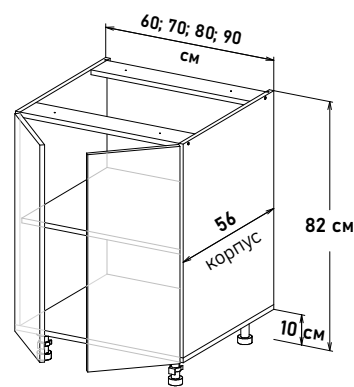

02/03/26

БОЯРД УФА

Шкаф напольный, с полкой
открывание левое

LP100 _ _

Ширина

- 15 см - 3625 руб/шт
- 20 см - 3909 руб/шт
- 25 см - 4193 руб/шт
- 30 см - 4449 руб/шт
- 35 см - 4633 руб/шт
- 40 см - 4946 руб/шт
- 45 см - 5258 руб/шт
- 50 см - 5543 руб/шт
- 55 см - 5813 руб/шт
- 60 см - 6438 руб/шт

Шкаф напольный, с полкой
открывание правое

RP100 _ _

Ширина

- 15 см - 3625 руб/шт
- 20 см - 3909 руб/шт
- 25 см - 4193 руб/шт
- 30 см - 4449 руб/шт
- 35 см - 4633 руб/шт
- 40 см - 4946 руб/шт
- 45 см - 5258 руб/шт
- 50 см - 5543 руб/шт
- 55 см - 5813 руб/шт
- 60 см - 6438 руб/шт

Шкаф напольный, с полкой
открывание левое, правое

NP100 _ _

Ширина

- 60 см - 6665 руб/шт
- 65 см - 6986 руб/шт
- 70 см - 7305 руб/шт
- 75 см - 7603 руб/шт
- 80 см - 8158 руб/шт
- 85 см - 8670 руб/шт
- 90 см - 8911 руб/шт