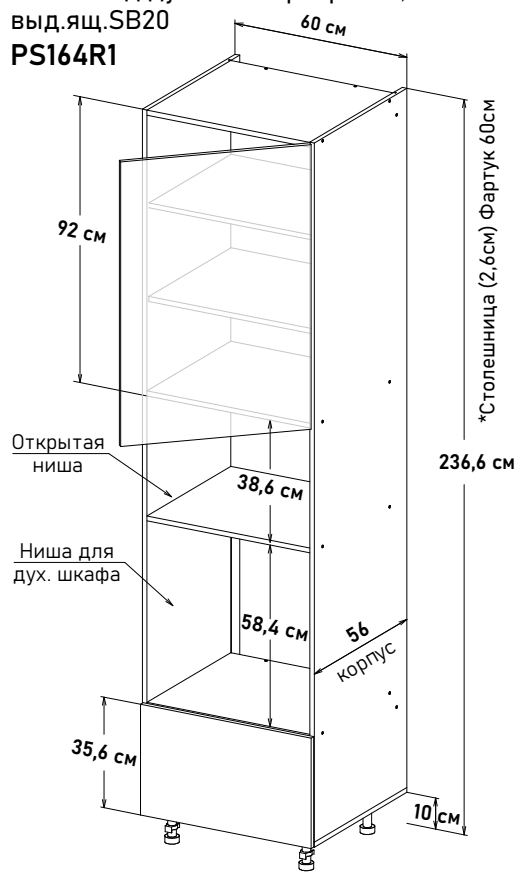

Пенал под дух.шк. откр. правое, вид.ящ. SB20 PS164R1

Ширина
60 см - 17921 руб/шт

* Высота пенала = напольные короба 82см + столешница + фартук 60см + навесные короба 92см