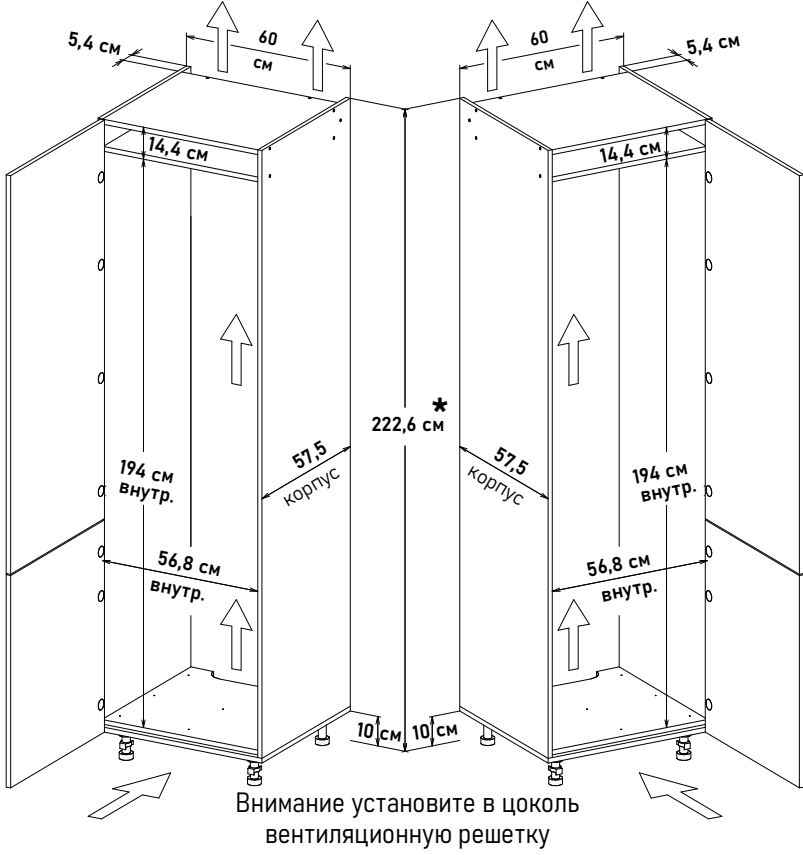

Шкаф под встр. холод. - 1940, глубина 57,5 см, под 72 навесные

Встраиваемый холодильник (194.26.720), под глубину Gola (ШхВхГ) 60x222,6x57,5 см

Внимание установите в цоколь вентиляционную решетку