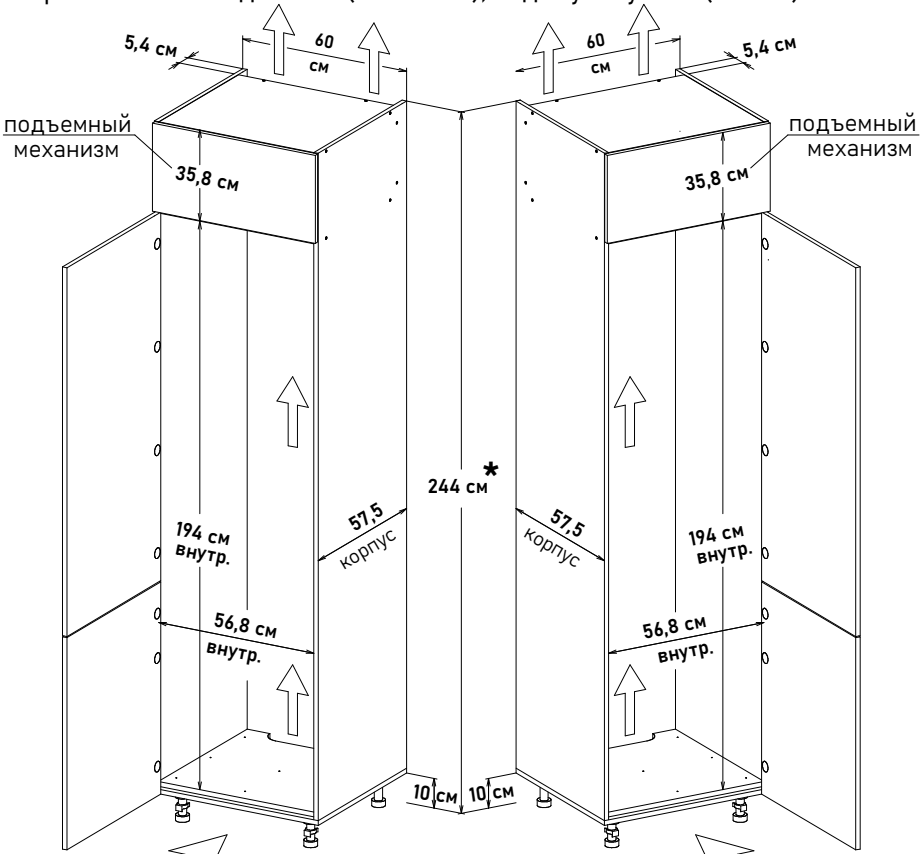

HL22231 (открытие левое) 60 см - 21347 руб/шт
HR22231 (открытие правое) 60 см - 21347 руб/шт

★ Высота пенала = напольные короба 88см + столешница 2,6 (4) см + фартук 60см + навесные короба 92см

Угловые, навесные глубина 32 см высота 72; 92см