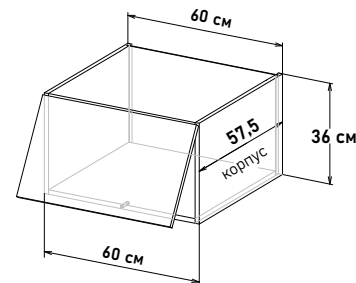

FG60260

Ширина

60 см - 5468 руб/шт

Открытие PUSH

Шкаф над пеналом, с подъемным механизмом Free 1.5, PUSH, (ШхВхГ) 60x36x57,5 см (PUSH-отталкиватель)

FG61260

Ширина

60 см - 6495 руб/шт