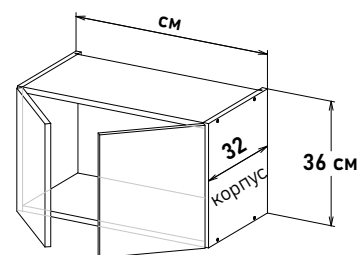

Шкаф навесной,
открывание левое, правое
NP530 _ _