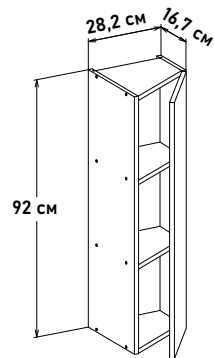

Боковина 16,7 см фасадная без фрезеровки по пласти

Ширина

- 28,2 см - 6736 руб/шт

Навесные, высота 46 см

Шкаф навесной, с полкой, открывание левое LP540 _ _

Шкаф навесной, с полкой, открывание правое RP540 _ _