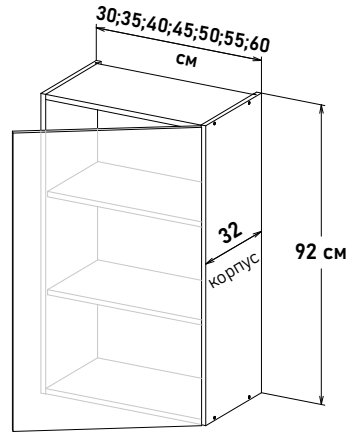

Ширина

15 см - 3837 руб/шт	☐
20 см - 4193 руб/шт	☐
25 см - 4620 руб/шт	☐
30 см - 4889 руб/шт	☐
35 см - 5188 руб/шт	☐
40 см - 5671 руб/шт	☐
45 см - 5927 руб/шт	☐
50 см - 6610 руб/шт	☐
55 см - 6992 руб/шт	☐
60 см - 7305 руб/шт	☐

Шкаф навесной, с полками, открывание левое, правое

NP590 __