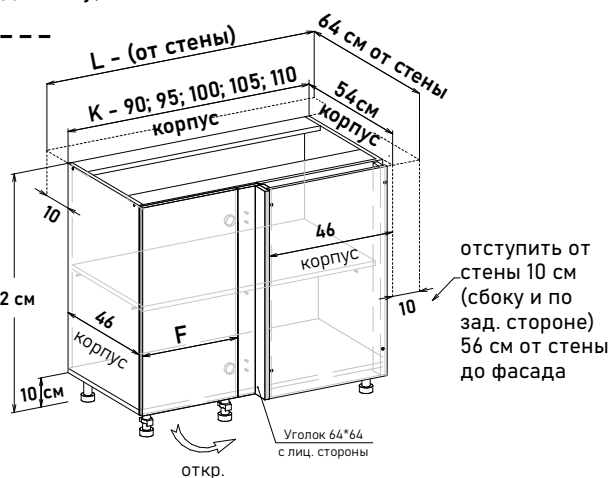

Шкаф напольный угловой, левый, с полкой, открывание левое (не под мойку)

LU60 ---

Шкаф напольный угловой, правый, с полкой, открывание правое (не под мойку)

RU60 ---

отступить от стены 10 см (сбоку и по зад. стороне) 56 см от стены до фасада