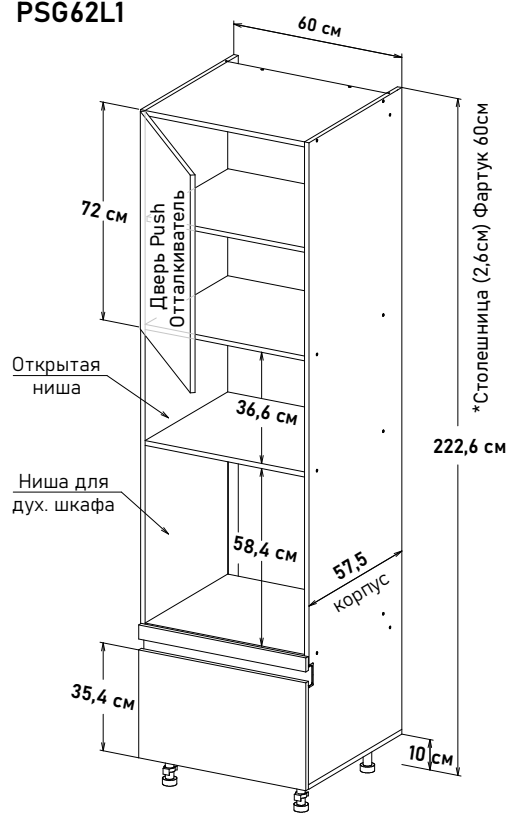

Ширина
60 см - 18032 руб/шт

Gola Пенал под дух.шк. откр. левое, вид.ящ. SB20
PSG62L1

Ширина
60 см - 18032 руб/шт

Gola Пенал под дух.шк. откр. правое, вид.ящ. SB20
PSG62R1

Ширина
60 см - 18032 руб/шт

* Высота пенала = напольные коробка 88см + столешница + фартук 60см + навесные коробка 72см