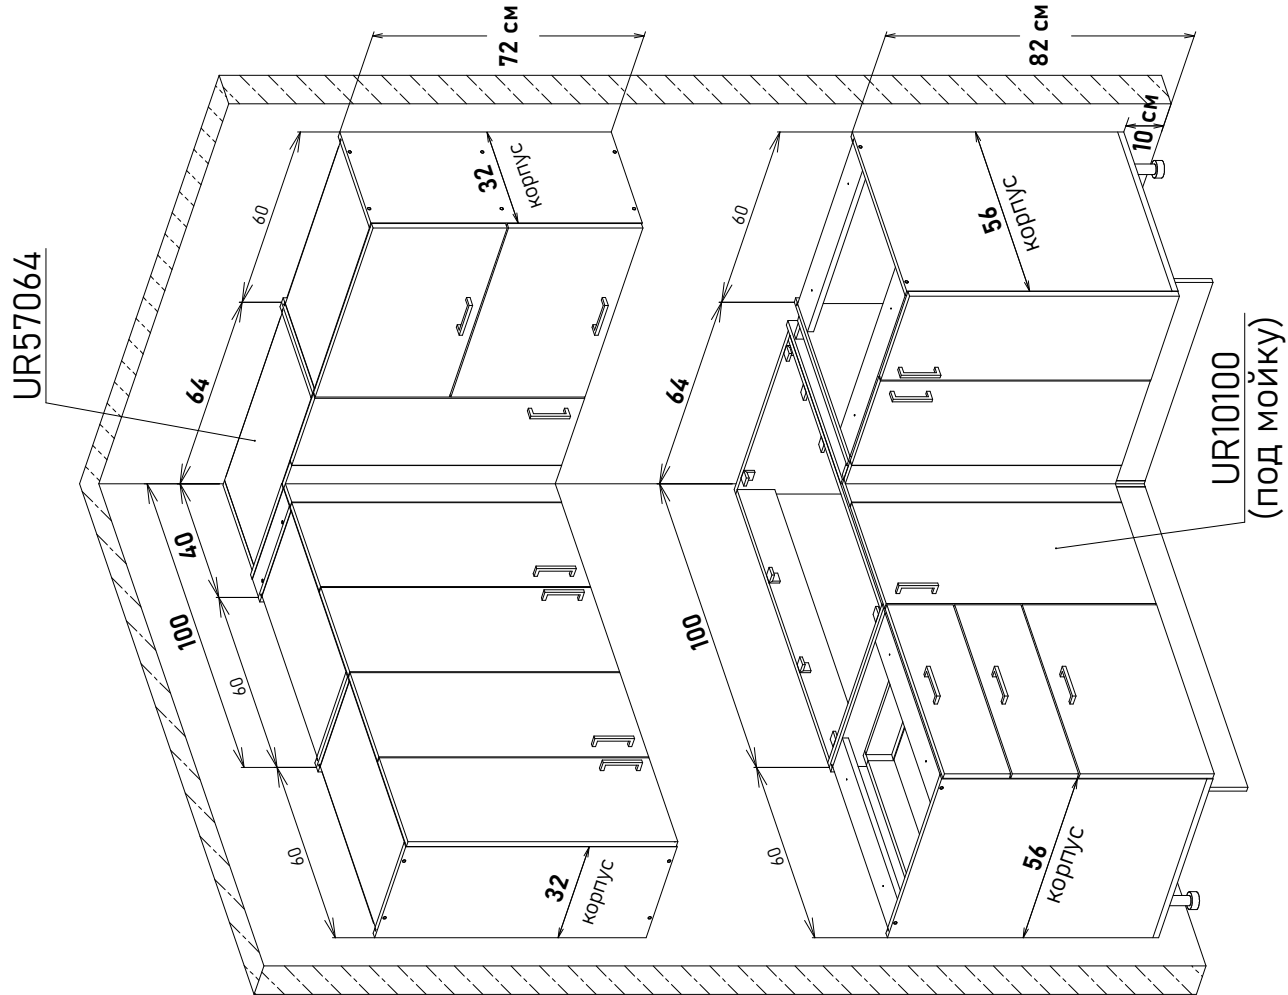

Пример, с угловыми модулями, напольные глубиной 56 см, навесные высотой 72 см