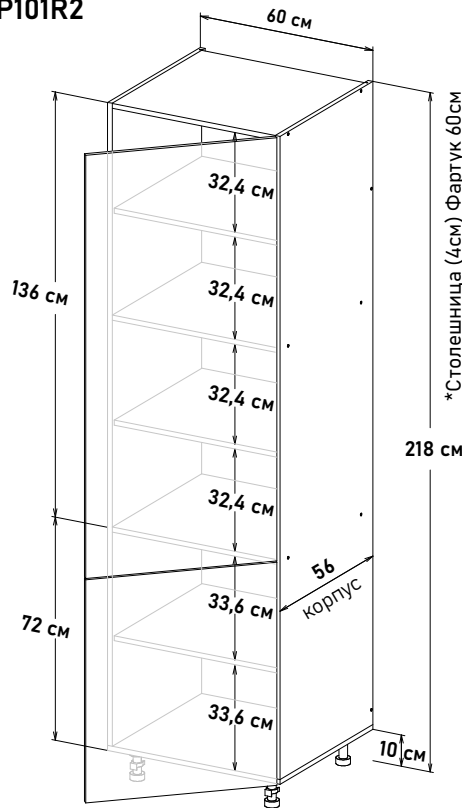

Пенал с закрытыми полками,
откр.правое
PP101R2

Ширина
60 см - 17651 руб/шт