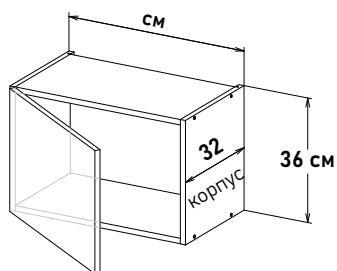

Ширина

64 см - 6151 руб/шт	<input type="checkbox"/>
---------------------	--------------------------

Навесные, высота 36 см

Шкаф навесной,
открывание левое
LP530 _ _

Шкаф навесной,
открывание правое
RP530 _ _