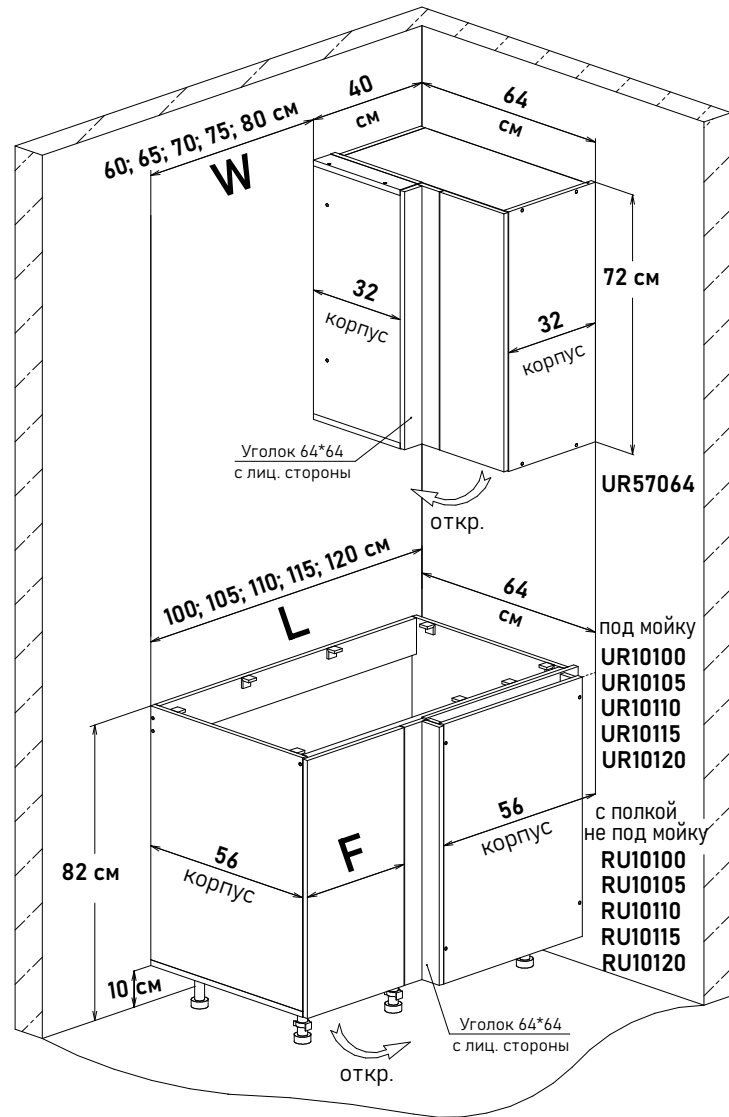

ZU10

Ширина

125 см - 10943 руб/шт
 130 см - 11228 руб/шт

Артикул	L общая ширина	K ширина короба	F ширина фасада
ZU10125	125	123	30,1
ZU10130	130	128	32,6

Пример, с угловыми модулями,напольные глубиной 56 см, навесные высотой 72 см