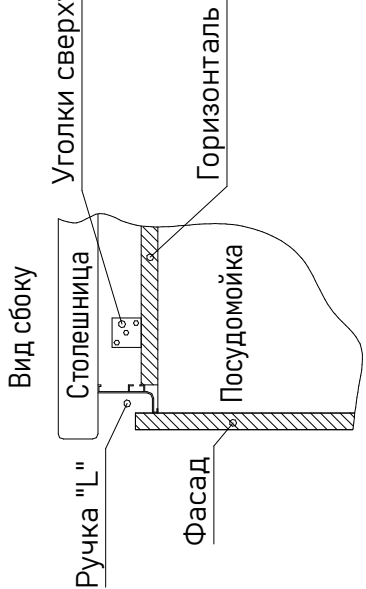

Схема, установки gola ручки, над посудомойкой