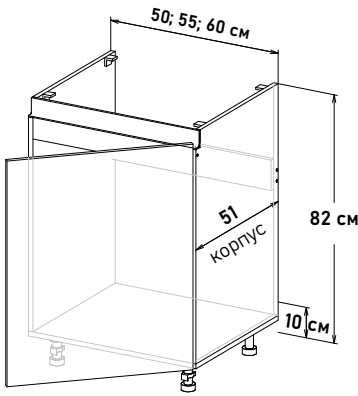

Ширина

- 50 см - 5426 руб/шт ☐
- 55 см - 5722 руб/шт ☐
- 60 см - 6204 руб/шт ☐

Gola Шкаф напольный, под мойку
открывание левое, правое

(без задней стенки)

NMG00 __