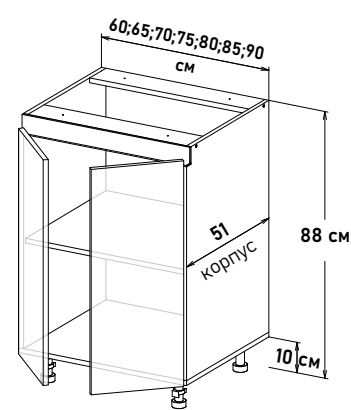

Ширина

- 60 см - 6884 руб/шт ☐
- 65 см - 7216 руб/шт ☐
- 70 см - 7477 руб/шт ☐
- 75 см - 7798 руб/шт ☐
- 80 см - 8119 руб/шт ☐
- 85 см - 8528 руб/шт ☐
- 90 см - 8763 руб/шт ☐

Gola Шкаф напольный, под мойку
открывание левое

(без задней стенки)

LMG00 __