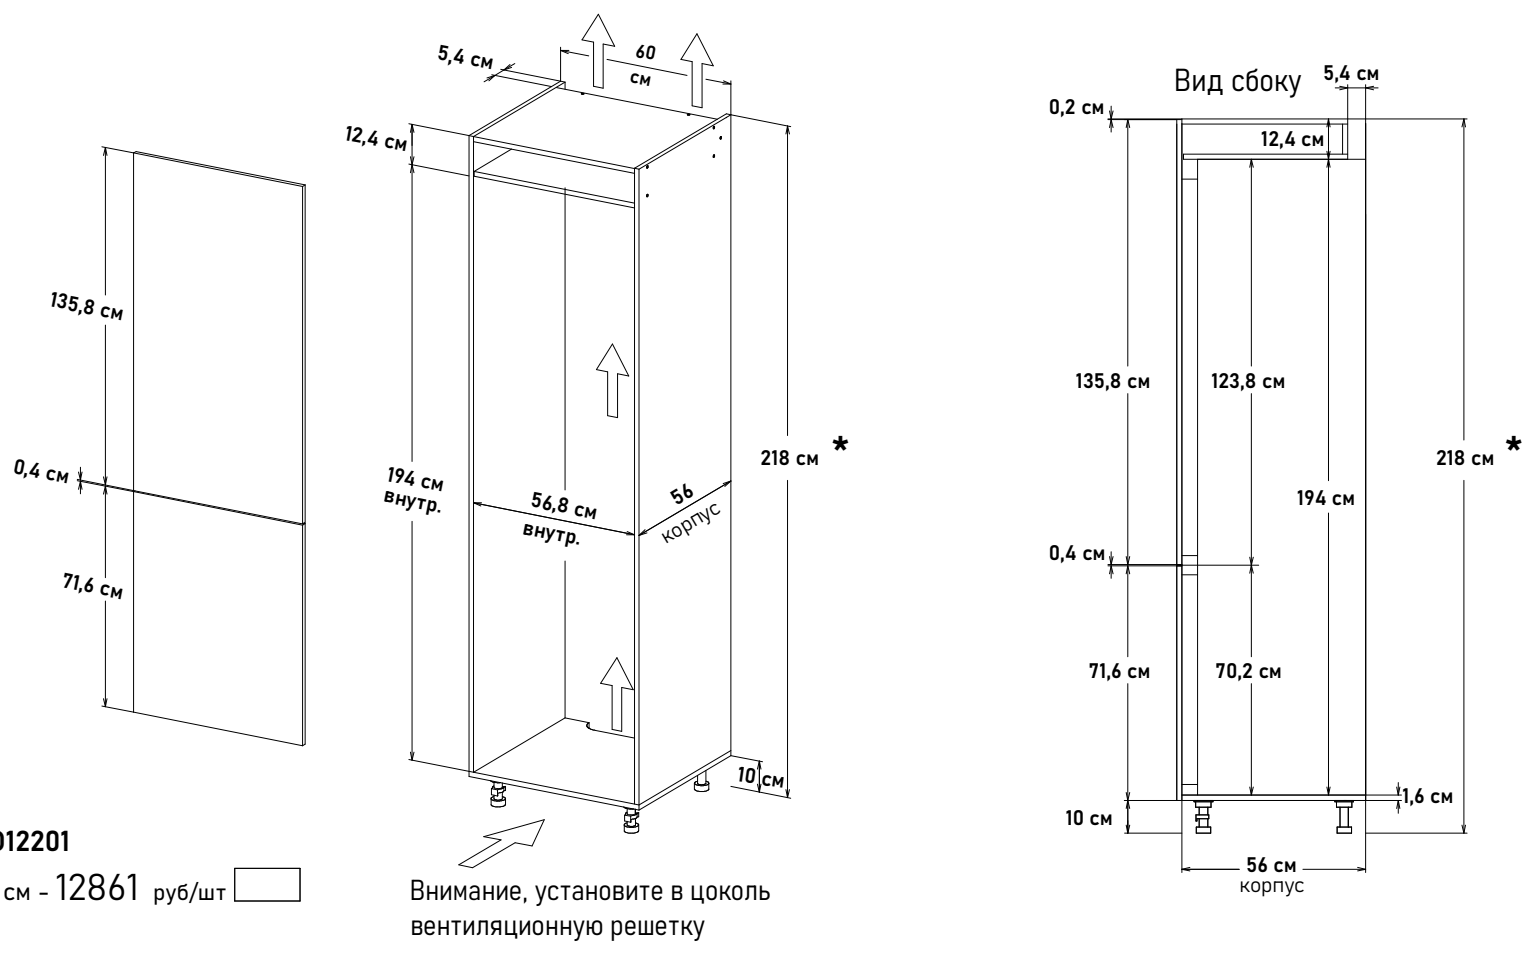

Встраиваемый холодильник , с жестким креплением фасадов ,(ШхВхГ) 60x216,6x56 см 12101

Встраиваемый холодильник , с жестким креплением фасадов, (ШхВхГ) 60x218x56 см 12201

* Высота пенала = напольные коробка 82см + столешница 2,6 (4) см + фартук 60см + навесные коробка 72см