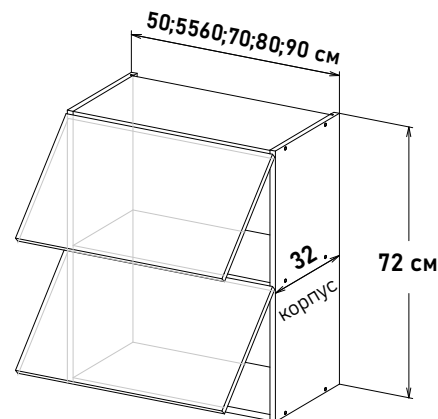

Ширина

50 см - 4689 руб/шт

55 см - 4833 руб/шт

60 см - 4974 руб/шт

65 см - 6125 руб/шт

70 см - 6468 руб/шт

75 см - 6877 руб/шт

80 см - 7149 руб/шт

85 см - 7415 руб/шт

90 см - 7776 руб/шт

Шкаф навесной, с подъемным
механизмом Free Flap 1.5
два фасада

GF521 _ _