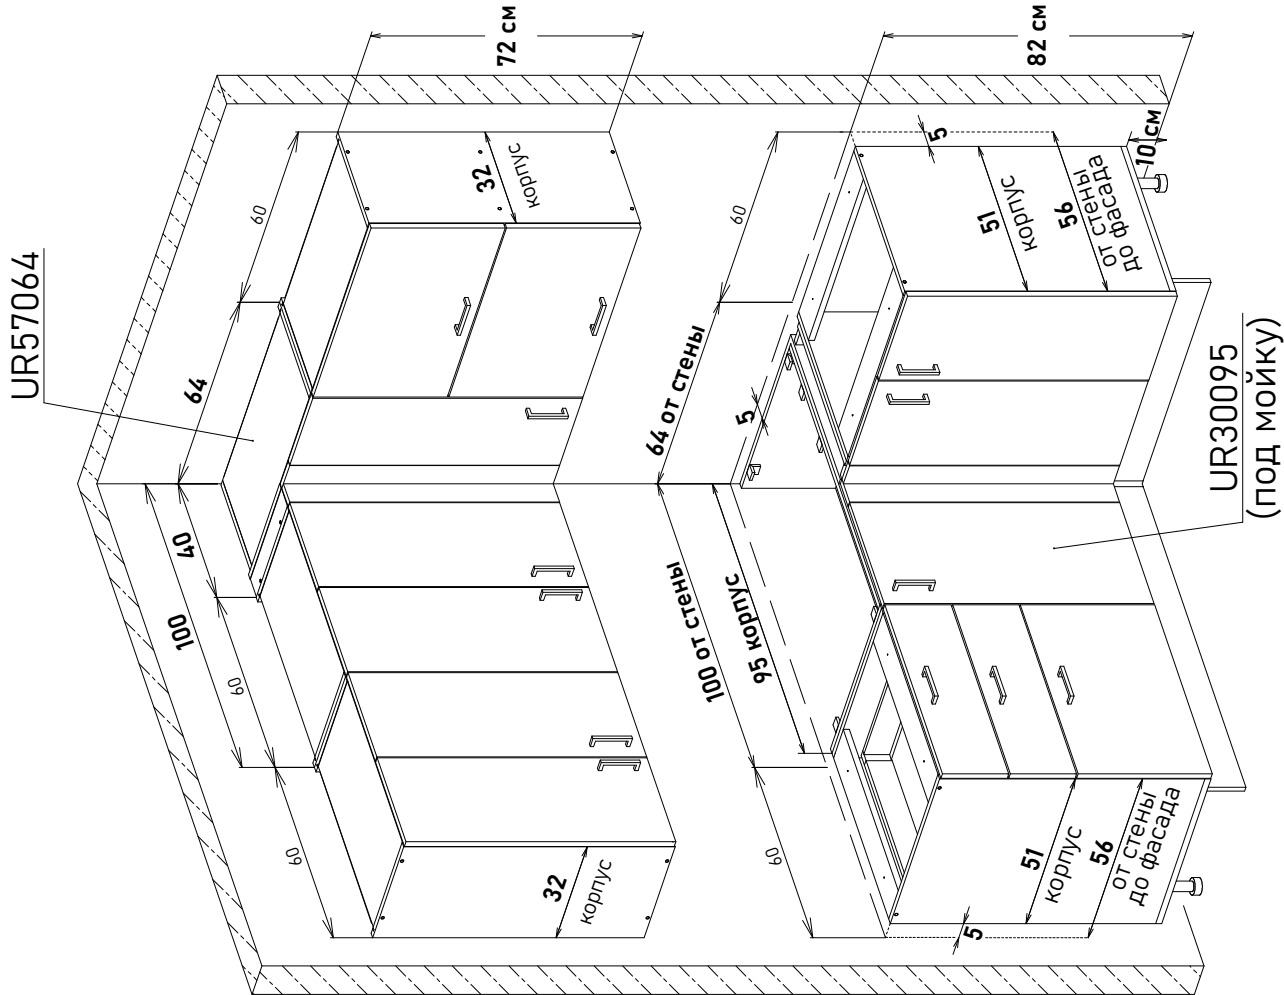

Пример, с угловыми модулями, напольные глубиной 51 см, навесные высотой 72 см