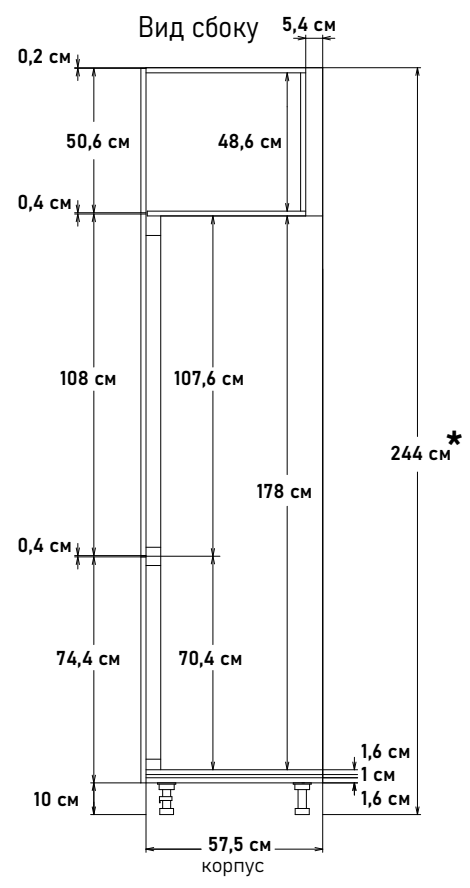

Встраиваемый холодильник (178.40.920), под глубину Gola (ШхВхГ) 60x244x57,5 см

HL20231 (открывание левое)
60 см - 21133 руб/шт ☐

HR20231 (открывание правое)
60 см - 21133 руб/шт ☐

★ Высота пенала = напольные короба 88см + столешница 2,6 (4) см + фартук 60см + навесные короба 92см