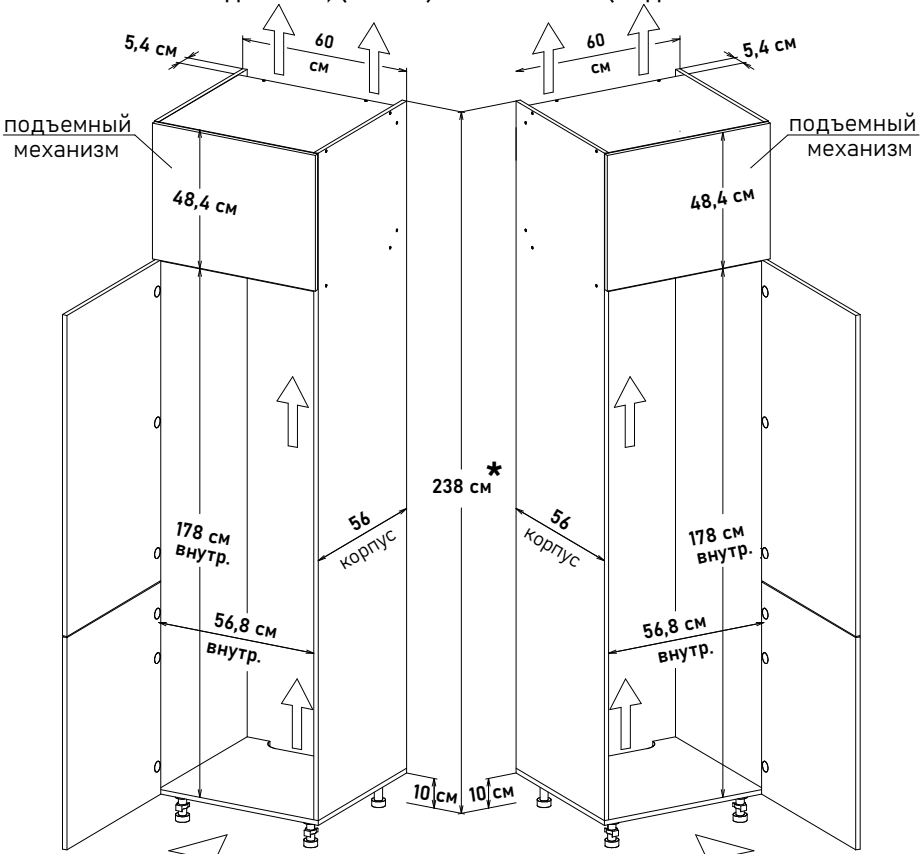

Встаиваемый холодильник, (ШхВхГ) 60x238x56 см (Подъемный мех-м Free Flap 1.5)

HL10231 (открытие левое)

60 см - 17962 руб/шт ☐

HR10231 (открытие правое)

60 см - 17962 руб/шт ☐

Внимание установите в цоколь вентиляционную решетку