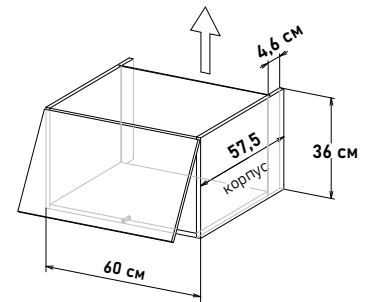

Короба без навесов, установка поверх пенала, где необходима вентиляция, над дух.шкафом, над встроенным холодильником

Открытие с ручкой

Шкаф над пеналом, с подъемным механизмом Free 1.5, (ШхВхГ) 60x36x57,5 см (открытие с ручкой)