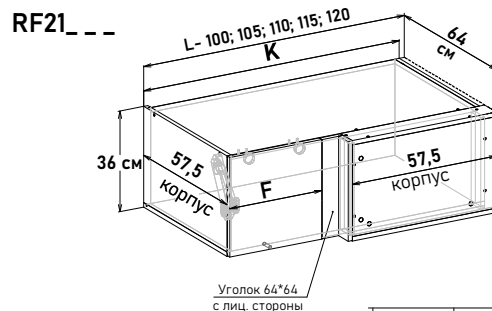

Модульная кухня, (третий уровень - угловые) PUSH отталкиватель под глубину, Gola

Шкаф навесной угловой, левый, с подъемным механизмом Free Flap 1.5 (PUSH-отталкиватель)

Шкаф навесной угловой, правый, с подъемным механизмом Free Flap 1.5 (PUSH-отталкиватель)