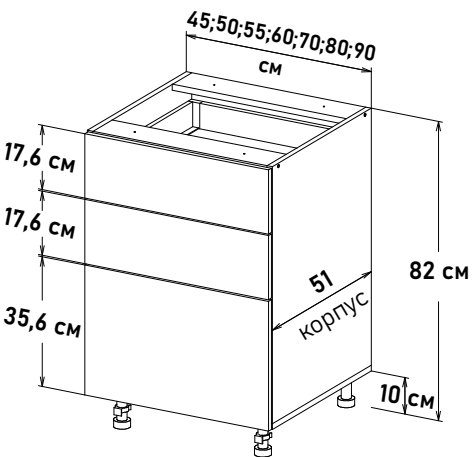

Напольные, глубиной 51 см

Шкаф напольный, с выд-ми
ящиками SB18-18-20 L500
YS363 _ _

Ширина

- 30 см - 11937 руб/шт ☐
- 35 см - 12294 руб/шт ☐
- 40 см - 12721 руб/шт ☐
- 45 см - 13146 руб/шт ☐
- 50 см - 13430 руб/шт ☐
- 55 см - 13928 руб/шт ☐
- 60 см - 14283 руб/шт ☐
- 65 см - 14639 руб/шт ☐
- 70 см - 15421 руб/шт ☐
- 75 см - 15916 руб/шт ☐
- 80 см - 16274 руб/шт ☐
- 85 см - 16842 руб/шт ☐
- 90 см - 17196 руб/шт ☐

Шкаф напольный, с выд-ми
ящиками SB20-20 L500
YS362 _ _