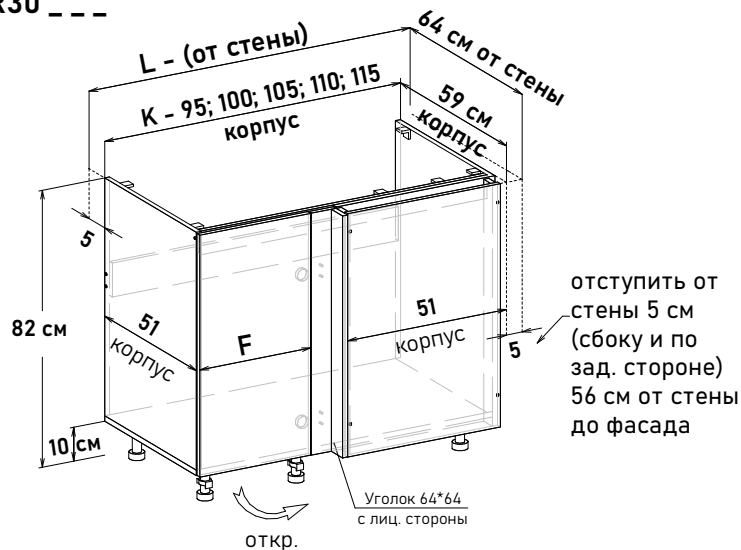

Ширина

95 см - 7248 руб/шт ☐

100 см - 7532 руб/шт ☐

105 см - 7816 руб/шт ☐

110 см - 8243 руб/шт ☐

115 см - 8528 руб/шт ☐

Артикул	L ширина от стены	K ширина короба	F ширина фасада
UL30095	100	95	35,6
UL30100	105	100	40,6
UL30105	110	105	45,6
UL30110	115	110	50,6
UL30115	120	115	55,6

Шкаф напольный угловой, правый, под мойку, открывание правое (без задней стенки)

UR30 _ _ _

отступить от стены 5 см (сбоку и по зад. стороне) 56 см от стены до фасада