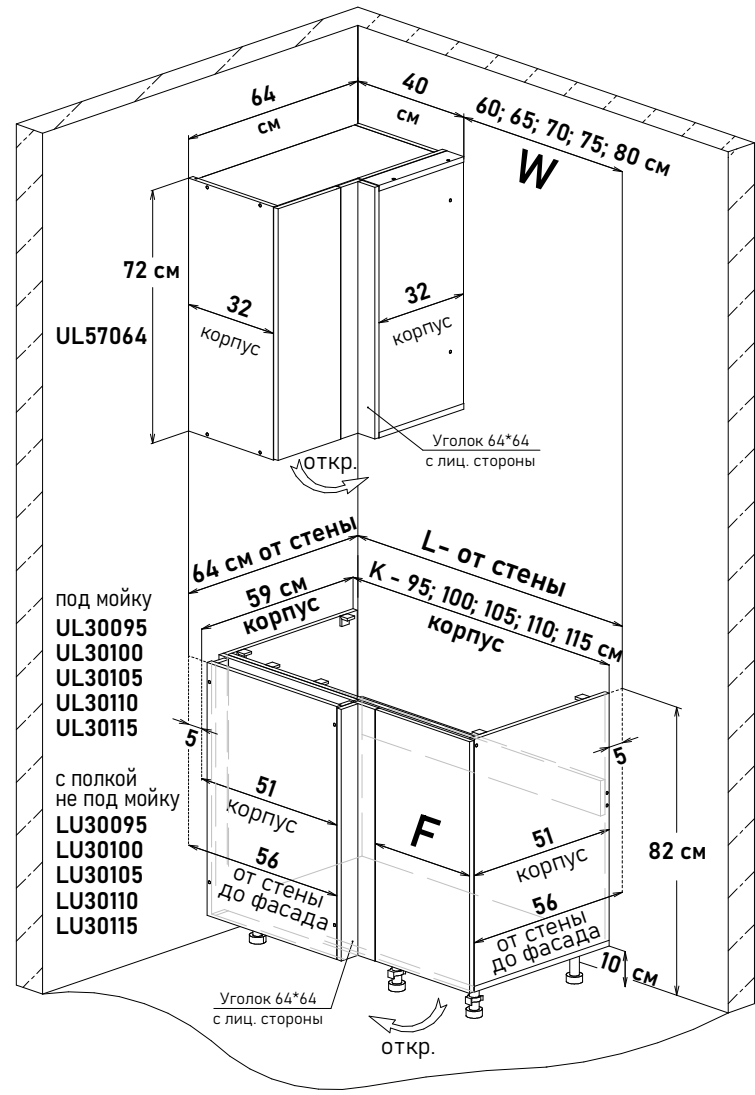

Пример, с угловыми модулями, напольные глубиной 51 см, навесные высотой 72 см

Напольные, отступить от стены 5 см (сбоку и по задней стороне) = 56 см от стены до фасада

Навесной	Напольные		L	K	W	F
	под мойку	с полкой не под мойку				
UL57064	UL30095	LU30095	100	95	60	35,6
	UL30100	LU30100	105	100	65	40,6
	UL30105	LU30105	110	105	70	45,6
	UL30110	LU30110	115	110	75	50,6
	UL30115	LU30115	120	115	80	55,6
		NU30120	125	120	85	30,1-2шт.
		NU30125	130	125	90	32,6-2шт.

Навесной	Напольные		L	K	W	F
	под мойку	с полкой не под мойку				
UR57064	UR30095	RU30095	100	95	60	35,6
	UR30100	RU30100	105	100	65	40,6
	UR30105	RU30105	110	105	70	45,6
	UR30110	RU30110	115	110	75	50,6
	UR30115	RU30115	120	115	80	55,6
		ZU30120	125	120	85	30,1-2шт.
		ZU30125	130	125	90	32,6-2шт.