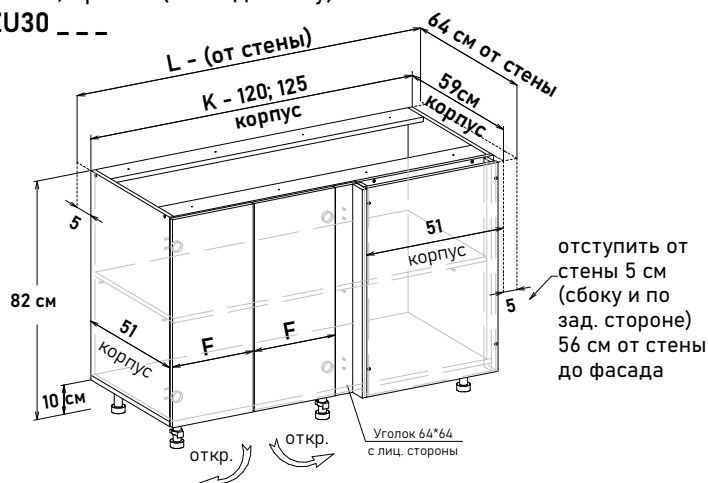

Ширина

95 см - 8243 руб/шт ☐

100 см - 8528 руб/шт ☐

105 см - 8813 руб/шт ☐

110 см - 9309 руб/шт ☐

115 см - 9663 руб/шт ☐

Артикул	L ширина от стены	К ширина короба	F ширина фасада
RU30095	100	95	35,6
RU30100	105	100	40,6
RU30105	110	105	45,6
RU30110	115	110	50,6
RU30115	120	115	55,6

Шкаф напольный угловой, правый, с полкой, открывание левое, правое (не под мойку)

ZU30 ---