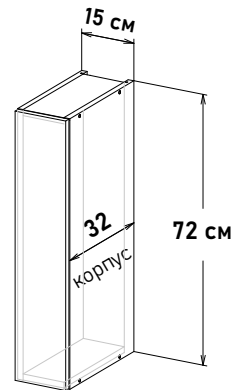

SR57282

Боковина 16,7 см фасадная
без фрезеровки по пласти

Ширина

28,2 см - 5558 руб/шт

Шкаф навесной, бутылочница,
(Бутылочница-корзина,
приобретается отдельно)

B057015

Ширина

15 см - 2558 руб/шт