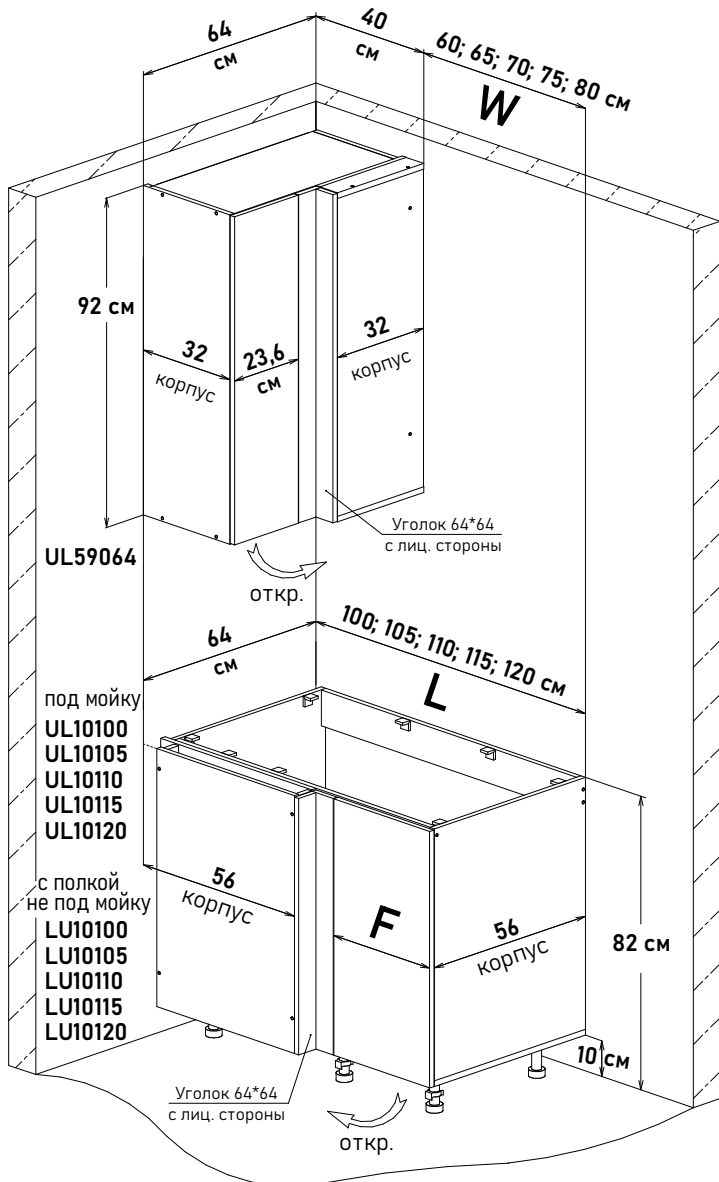

Пример, с угловыми модулями,напольные глубиной 56 см, навесные высотой 92 см

Навесной	Напольные		L	W	F
	под мойку	с полкой не под мойку			
UL59064	UL10100	LU10100	100	60	35,6
	UL10105	LU10105	105	65	40,6
	UL10110	LU10110	110	70	45,6
	UL10115	LU10115	115	75	50,6
	UL10120	LU10120	120	80	55,6

Навесной	Напольные		L	W	F
	под мойку	с полкой не под мойку			
UR59064	UR10100	RU10100	100	60	35,6
	UR10105	RU10105	105	65	40,6
	UR10110	RU10110	110	70	45,6
	UR10115	RU10115	115	75	50,6
	UR10120	RU10120	120	80	55,6