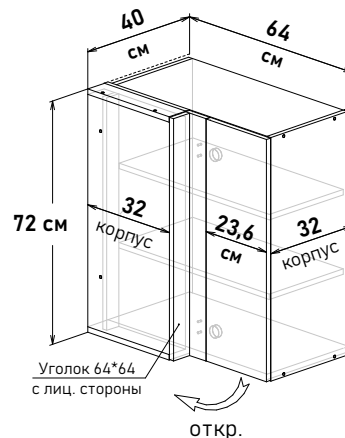

Шкаф навесной угловой, правый, с полками, открывание левое

UR57064