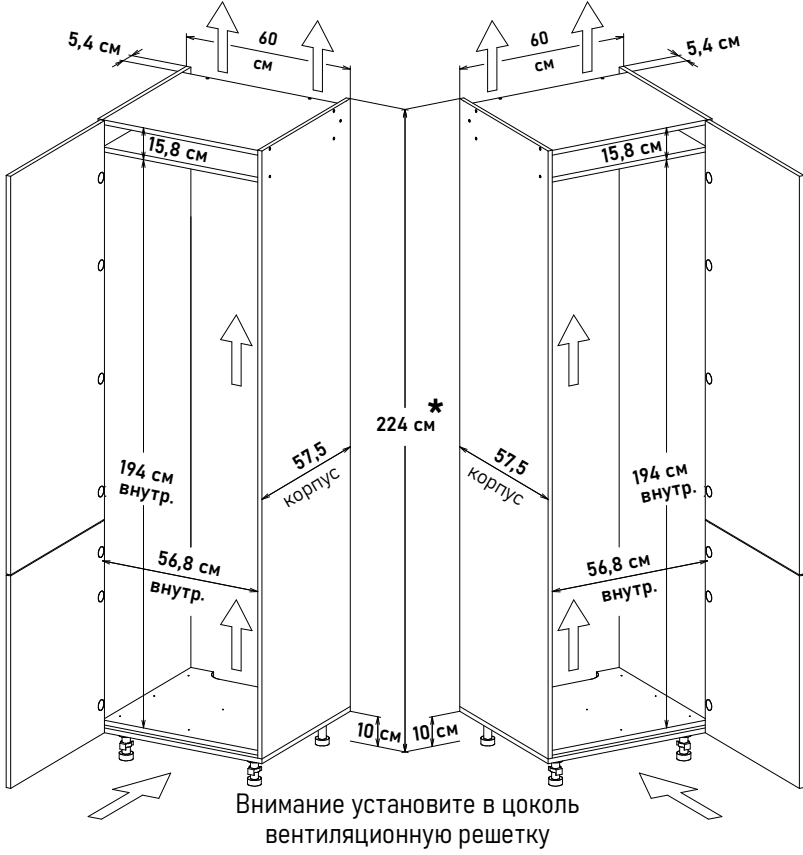

Встраиваемый холодильник (194.40.720), под глубину Gola (ШхВхГ) 60x224x57,5 см

Внимание установите в цоколь вентиляционную решетку