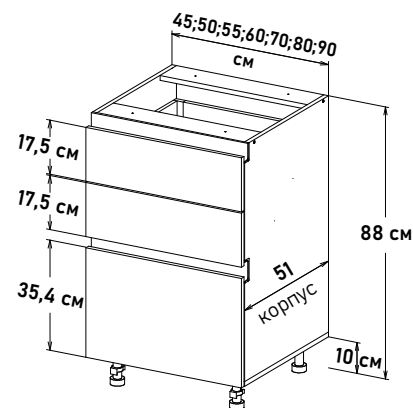

Ширина

- 30 см - 12816 руб/шт ☐
- 35 см - 13187 руб/шт ☐
- 40 см - 13606 руб/шт ☐
- 45 см - 13928 руб/шт ☐
- 50 см - 14298 руб/шт ☐
- 55 см - 14680 руб/шт ☐
- 60 см - 15090 руб/шт ☐
- 65 см - 15410 руб/шт ☐
- 70 см - 16091 руб/шт ☐
- 75 см - 16523 руб/шт ☐
- 80 см - 16880 руб/шт ☐
- 85 см - 17412 руб/шт ☐
- 90 см - 17833 руб/шт ☐

Gola Шкаф напольный, с выд-ми ящиками SB20-20 L500 **YSG62 __**