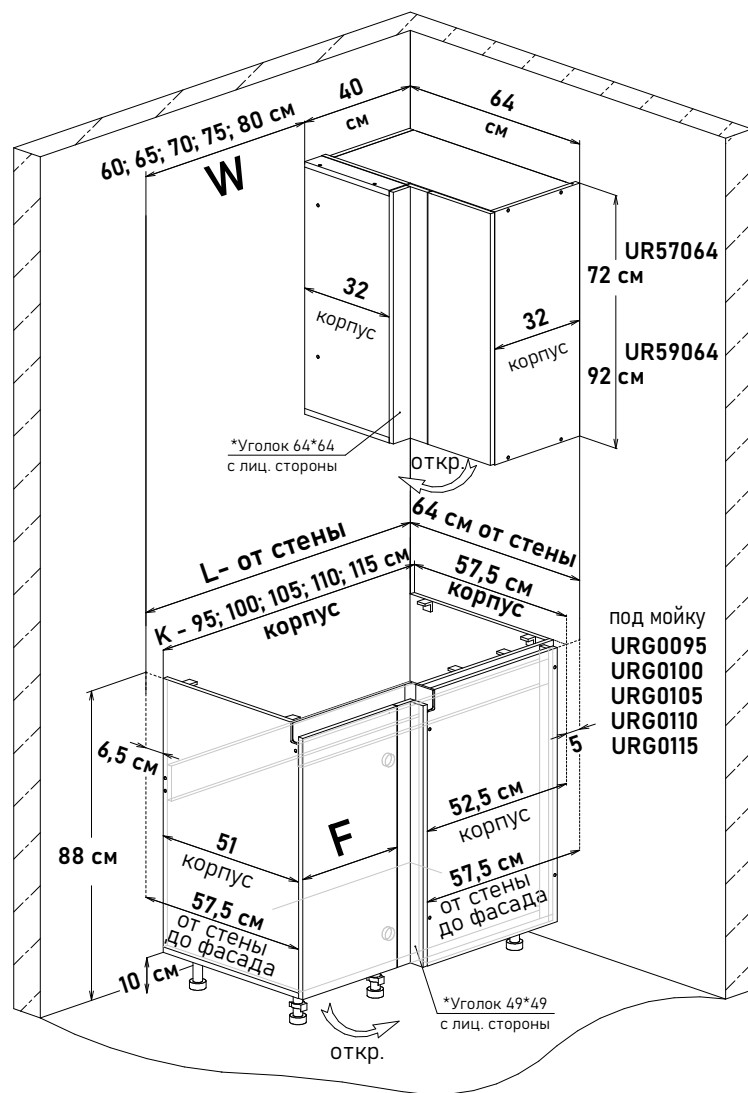

Пример, с угловыми модулями,напольные GOLA глубиной 51 см, навесные высотой 72;92 см

Напольные, отступить от стены 5 см сбоку, 6,5 см по задней стороне) = 57,5 см от стены до фасада

Навесной	Напольные под мойку	L	K	W	F
Высота 72 см UL57064	ULG0095	100	95	60	35,6
	ULG0100	105	100	65	40,6
Высота 92 см UL59064	ULG0105	110	105	70	45,6
	ULG0110	115	110	75	50,6
	ULG0115	120	115	80	55,6

Навесной	Напольные под мойку	L	K	W	F
Высота 72 см UR57064	URG0095	100	95	60	35,6
	URG0100	105	100	65	40,6
Высота 92 см UR59064	URG0105	110	105	70	45,6
	URG0110	115	110	75	50,6
	URG0115	120	115	80	55,6

* Внимание, фальш-уголок у напольных 49x49 мм, у навесных 64*64 мм, с лиц. стороны

* Профиль, заглушки, крепеж под gola ручку, приобретается отдельно