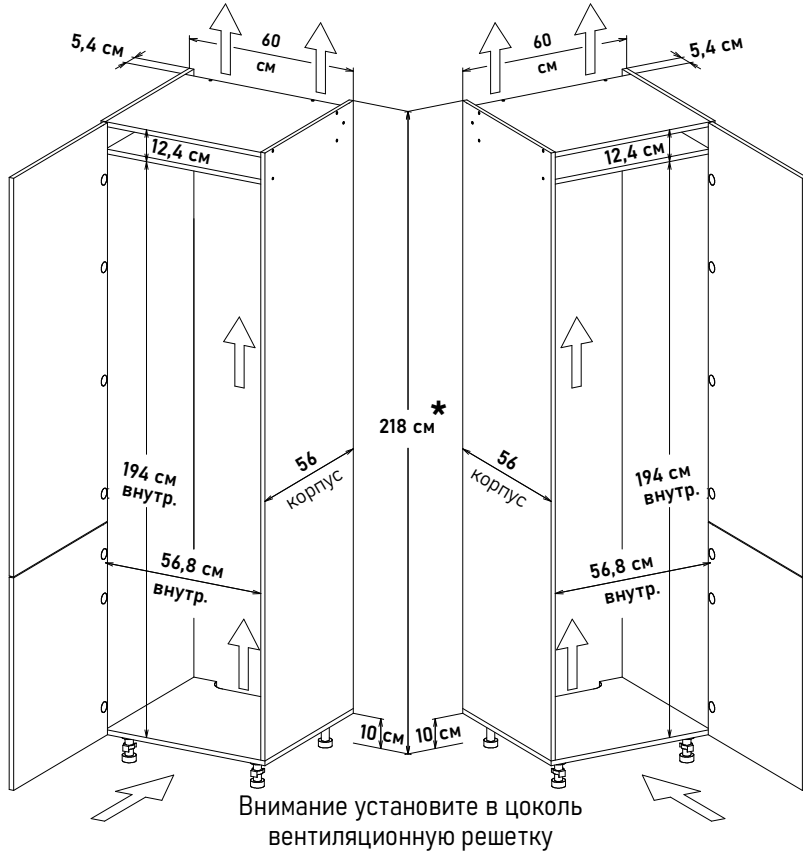

HL12101

(открытие левое)

60 см - 15111 руб/шт ☐

HR12101

(открытие правое)

60 см - 15111 руб/шт ☐

Встраиваемый холодильник (ШхВхГ) 60x218x56 см 12201 (Подъемный мех-м Free Flap 1.5)