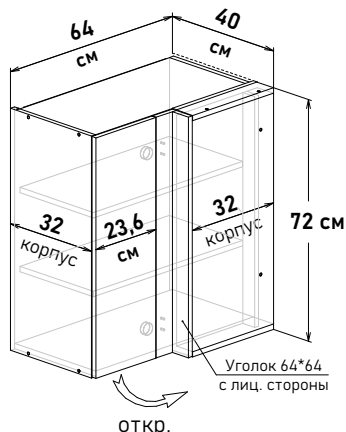

Шкаф навесной угловой, левый, с полками, открывание правое

UL57064

Шкаф навесной угловой, правый, с полками, открывание левое

UR57064

Ширина

64 см - 7547 руб/шт

Ширина

64 см - 7547 руб/шт