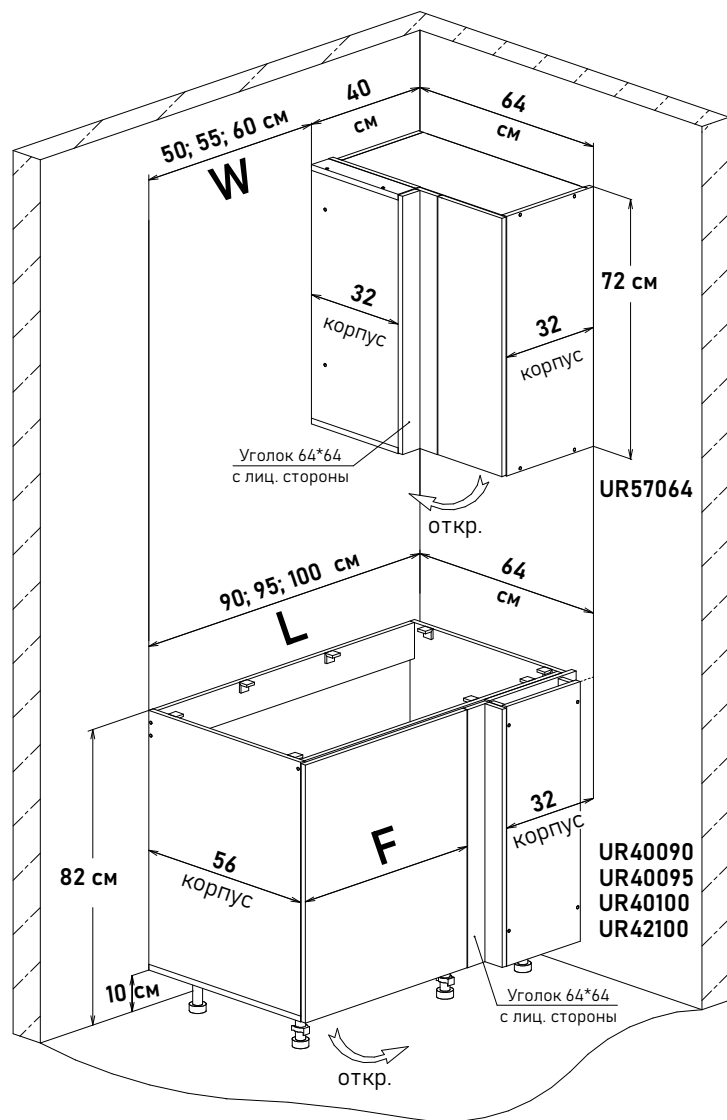

Модульная кухня, пример расстановки,
 угловых модулей навесные 72 см
 с примыкающей напольной базой 32см (глубина)

БОЯРД УФА

Навесной	Напольный	L	W	F
UL57064	UL40090	90	50	49,6
	UL40095	95	55	54,6
	UL40100	100	60	59,6
	UL42100	100	60	59,6