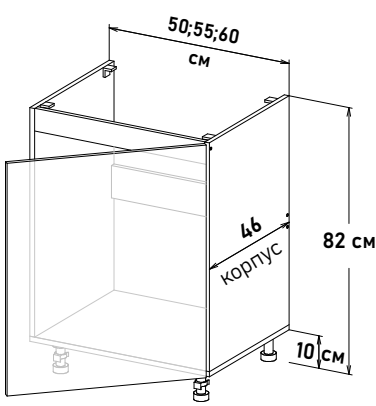

1. **Ширина**
2. 50 см - 4904 руб/шт ☐
   - 55 см - 5131 руб/шт ☐
   - 60 см - 5642 руб/шт ☐

Шкаф напольный, под мойку
открытие левое, правое
(без задней стенки)

NM600 _ _