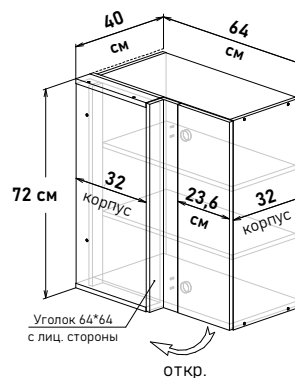

Угловые, навесные глубина 32 см высота 72 см

Угловые напольные, с полкой, глубина 51 см

(примеры расстановки на стр. 28-29)

Шкаф навесной угловой, левый, с полками, открывание правое

Шкаф навесной угловой, правый, с полками, открывание левое

UL57064

UR57064

Ширина

64 см - 7547 руб/шт ☐

Ширина

64 см - 7547 руб/шт ☐

Шкаф напольный угловой, левый, с полкой, открывание левое (не под мойку)

Шкаф напольный угловой, правый, с полкой, открывание правое (не под мойку)

LU30 _ _ _

RU30 _ _ _

Ширина

95 см - 8243 руб/шт ☐

100 см - 8528 руб/шт ☐

105 см - 8813 руб/шт ☐

110 см - 9309 руб/шт ☐

115 см - 9663 руб/шт ☐

Артикул	L ширина от стены	K ширина короба	F ширина фасада
LU30095	100	95	35,6
LU30100	105	100	40,6
LU30105	110	105	45,6
LU30110	115	110	50,6
LU30115	120	115	55,6

Ширина

95 см - 8243 руб/шт ☐

100 см - 8528 руб/шт ☐

105 см - 8813 руб/шт ☐

110 см - 9309 руб/шт ☐

115 см - 9663 руб/шт ☐

Артикул	L ширина от стены	K ширина короба	F ширина фасада
RU30095	100	95	35,6
RU30100	105	100	40,6
RU30105	110	105	45,6
RU30110	115	110	50,6
RU30115	120	115	55,6

Шкаф напольный угловой, левый, с полкой, открывание левое, правое (не под мойку)

Шкаф напольный угловой, правый, с полкой, открывание левое, правое (не под мойку)

NU30 _ _ _

ZU30 _ _ _

Ширина

120 см - 10161 руб/шт ☐

125 см - 10589 руб/шт ☐

Артикул	L ширина от стены	K ширина короба	F ширина фасада
NU30120	125	120	30,1
NU30125	130	130	32,6

Ширина

120 см - 10161 руб/шт ☐

125 см - 10589 руб/шт ☐

Артикул	L ширина от стены	K ширина короба	F ширина фасада
ZU30120	125	120	30,1
ZU30125	130	130	32,6