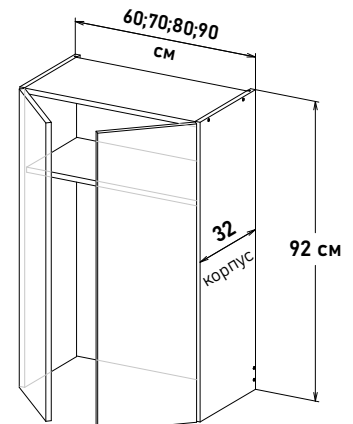

Ширина

60 см - 6992 руб/шт	☐
70 см - 7731 руб/шт	☐
80 см - 8401 руб/шт	☐
90 см - 9012 руб/шт	☐