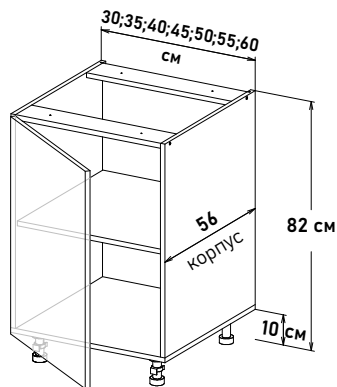

02/03/26

БОЯРД УФА

Шкаф напольный, с полкой
открывание левое

LP100 _ _

Ширина

- 15 см - 3625 руб/шт
- 20 см - 3909 руб/шт
- 25 см - 4193 руб/шт
- 30 см - 4449 руб/шт
- 35 см - 4633 руб/шт
- 40 см - 4946 руб/шт
- 45 см - 5258 руб/шт
- 50 см - 5543 руб/шт
- 55 см - 5813 руб/шт
- 60 см - 6438 руб/шт