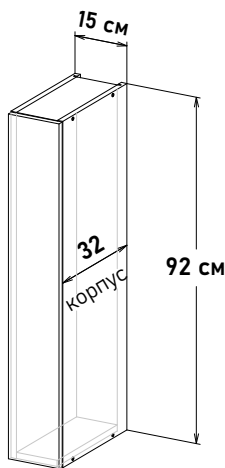

Ширина

15 см - 3057 руб/шт ☐

Шкаф навесной, с подъемным механизмом Free Flap 1.5 GF512 __