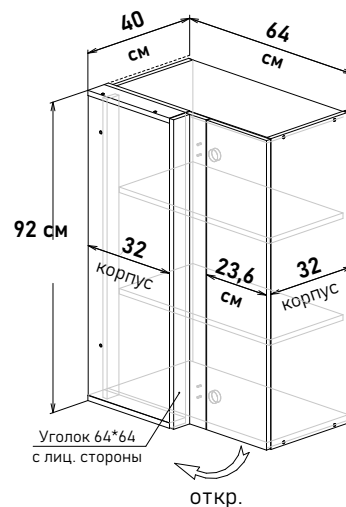

Шкаф навесной угловой, левый, с полками, открывание правое

UL59064

Ширина

64 см - 8401 руб/шт

Шкаф навесной угловой, правый, с полками, открывание левое

UR59064

Ширина

64 см - 8401 руб/шт