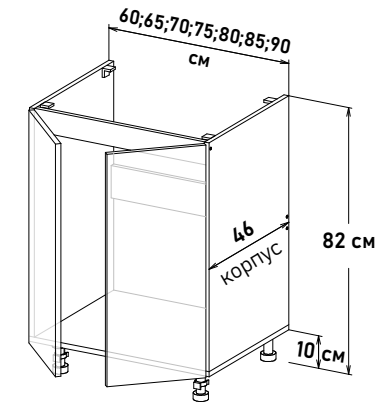

1. **Ширина**
2. 60 см - 5899 руб/шт ☐
   - 65 см - 6111 руб/шт ☐
   - 70 см - 6394 руб/шт ☐
   - 75 см - 6638 руб/шт ☐
   - 80 см - 6922 руб/шт ☐
   - 85 см - 7190 руб/шт ☐
   - 90 см - 7532 руб/шт ☐