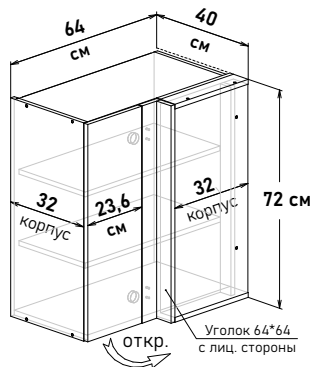

Угловые, навесные глубина 32 см высота 72 см

Угловые напольные, с полкой, глубина 56 см (примеры расстановки на стр. 24-25)

Шкаф навесной угловой, левый, с полками, открывание правое

UL57064