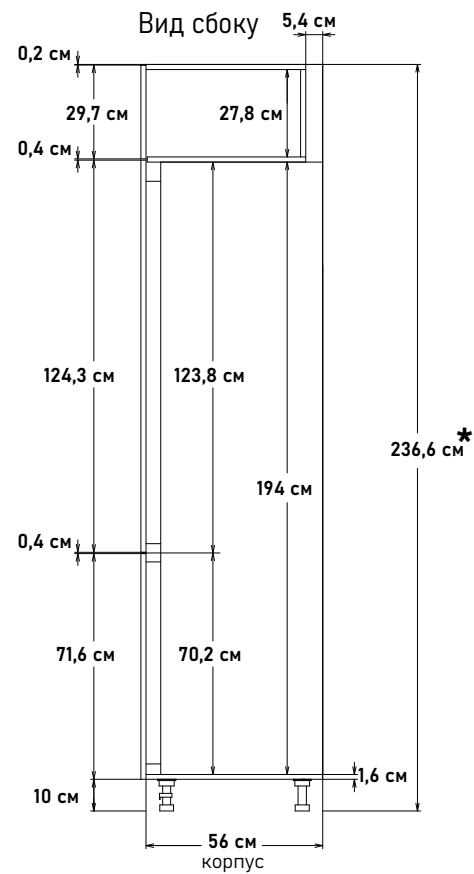

Шкаф под встр. холод. - 1940, глубина 56 см, под 92 навесные

Встраиваемый холодильник, (ШхВхГ) 60x236,6x56 см 12131 (Подъемный мех-м Free Flap 1.5)