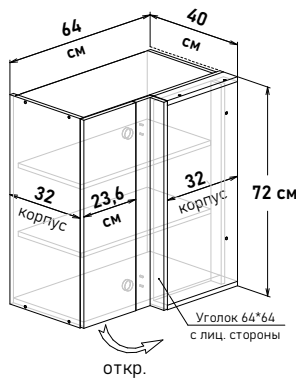

Угловые, навесные глубина 32 см высота 72 см

Угловые напольные, с полкой, глубина 46 см

(примеры расстановки на стр. 32-33)

Шкаф навесной угловой, левый, с полками, открывание правое

Шкаф навесной угловой, правый, с полками, открывание левое

UL57064

Ширина

64 см - 7547 руб/шт ☐

UR57064