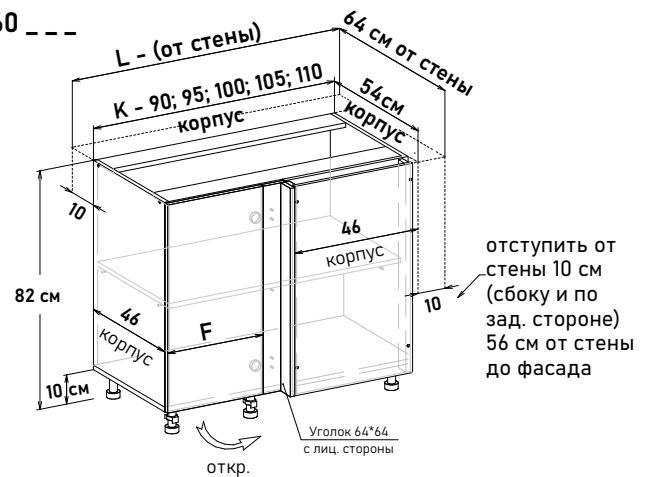

отступить от стены 10 см (сбоку и по зад. стороне) 56 см от стены до фасада

Ширина

90 см - 7887 руб/шт ☐

95 см - 8243 руб/шт ☐

100 см - 8528 руб/шт ☐

105 см - 9024 руб/шт ☐

110 см - 9381 руб/шт ☐

Артикул	L ширина от стены	K ширина короба	F ширина фасада
UL60090	100	90	35,6
UL60095	105	95	40,6
UL60100	110	100	45,6
UL60105	115	105	50,6
UL60110	120	110	55,6

Ширина

90 см - 7887 руб/шт ☐

95 см - 8243 руб/шт ☐

100 см - 8528 руб/шт ☐

105 см - 9024 руб/шт ☐

110 см - 9381 руб/шт ☐

Артикул	L ширина от стены	K ширина короба	F ширина фасада
UR60090	100	90	35,6
UR60095	105	95	40,6
UR60100	110	100	45,6
UR60105	115	105	50,6
UR60110	120	110	55,6

Шкаф напольный угловой, левый, с полкой, открывание левое, правое (не под мойку)

Шкаф напольный угловой, правый, с полкой, открывание левое, правое (не под мойку)

NU60 _ _ _

ZU60 _ _ _