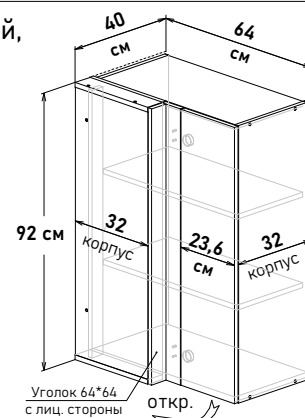

Угловые, навесные глубина 32 см высота 92 см

Угловые напольные, с полкой, глубина 56 см
(примеры расстановки на стр. 39-40)

БОЯРД УФА

Шкаф навесной угловой, левый, с полками, открывание правое

UL59064

Ширина

64 см - 8401 руб/шт ☐

Шкаф напольный угловой, левый, с полкой, открывание левое (не под мойку)

LU10 ---

Ширина

100 см - 8670 руб/шт ☐

105 см - 8955 руб/шт ☐

110 см - 9238 руб/шт ☐

115 см - 9805 руб/шт ☐

120 см - 10231 руб/шт ☐

Артикул	L общая ширина	K ширина короба	F ширина фасада
LU10100	100	98	35,6
LU10105	105	103	40,6
LU10110	110	108	45,6
LU10115	115	113	50,6
LU10120	120	118	55,6

Шкаф напольный угловой, левый, с полкой, открывание левое, правое (не под мойку)

NU10 ---

Ширина

125 см - 10943 руб/шт ☐

130 см - 11228 руб/шт ☐

Артикул	L общая ширина	K ширина короба	F ширина фасада
NU10125	125	123	30,1
NU10130	130	128	32,6

Шкаф навесной угловой, правый, с полками, открывание левое

UR59064

Ширина

64 см - 8401 руб/шт ☐

Шкаф напольный угловой, правый, с полкой, открывание правое (не под мойку)

RU10 ---

Ширина

100 см - 8670 руб/шт ☐

105 см - 8955 руб/шт ☐

110 см - 9238 руб/шт ☐

115 см - 9805 руб/шт ☐

120 см - 10231 руб/шт ☐

Артикул	L общая ширина	K ширина короба	F ширина фасада
RU10100	100	98	35,6
RU10105	105	103	40,6
RU10110	110	108	45,6
RU10115	115	113	50,6
RU10120	120	118	55,6

Шкаф напольный угловой, правый, с полкой, открывание левое, правое (не под мойку)

ZU10 ---

Ширина

125 см - 10943 руб/шт ☐

130 см - 11228 руб/шт ☐

Артикул	L общая ширина	K ширина короба	F ширина фасада
ZU10125	125	123	30,1
ZU10130	130	128	32,6