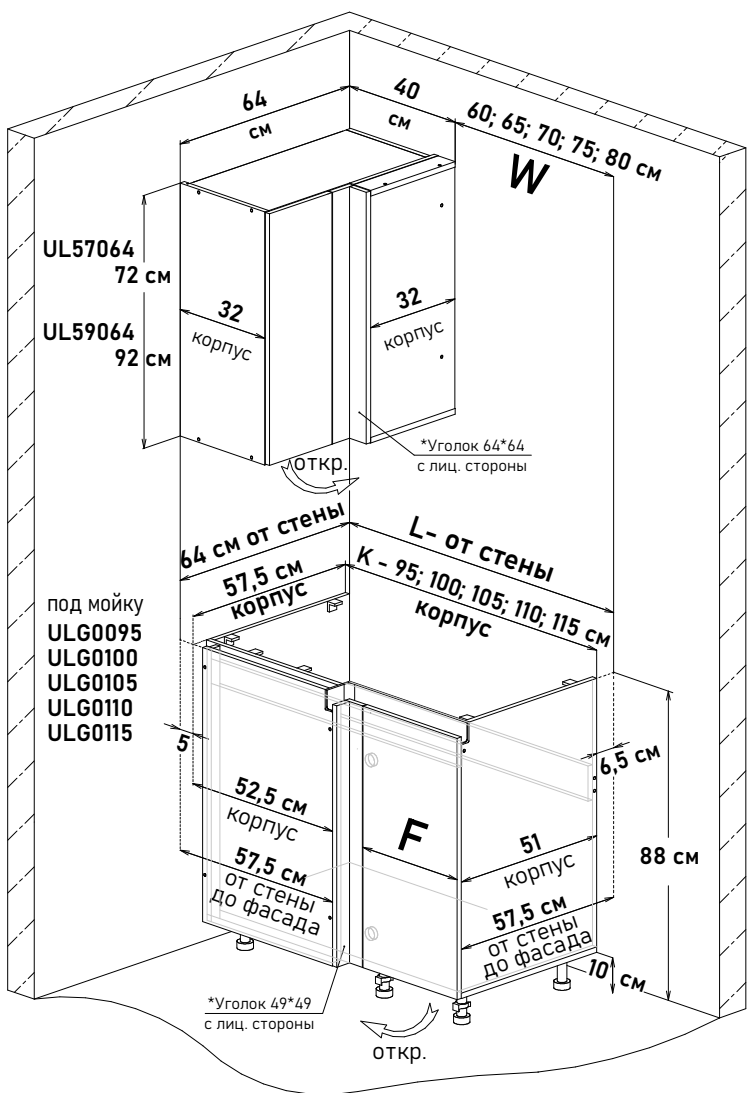

Пример, с угловыми модулями,напольные GOLA глубиной 51 см, навесные высотой 72;92 см

Напольные, отступить от стены 5 см сбоку, 6,5 см по задней стороне) = 57,5 см от стены до фасада

Навесной	Напольные под мойку	L	K	W	F
Высота 72 см UL57064	ULG0095	100	95	60	35,6
	ULG0100	105	100	65	40,6
Высота 92 см UL59064	ULG0105	110	105	70	45,6
	ULG0110	115	110	75	50,6
	ULG0115	120	115	80	55,6

Навесной	Напольные под мойку	L	K	W	F
Высота 72 см UR57064	URG0095	100	95	60	35,6
	URG0100	105	100	65	40,6
Высота 92 см UR59064	URG0105	110	105	70	45,6
	URG0110	115	110	75	50,6
	URG0115	120	115	80	55,6

* Внимание, фальш-уголок у напольных 49x49 мм, у навесных 64*64 мм, с лиц. стороны

* Профиль, заглушки, крепеж под gola ручку, приобретается отдельно