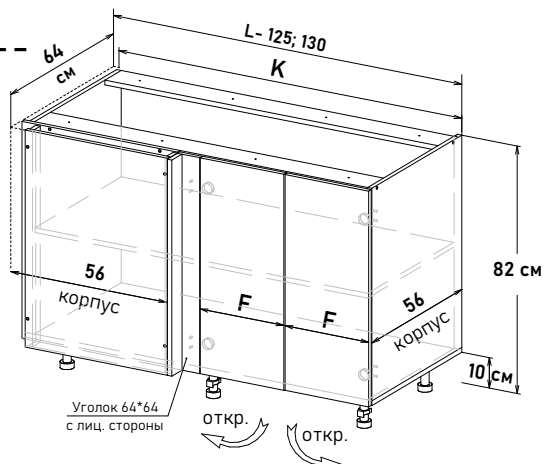

Ширина

100 см - 8670 руб/шт ☐

105 см - 8955 руб/шт ☐

110 см - 9238 руб/шт ☐

115 см - 9805 руб/шт ☐

120 см - 10231 руб/шт ☐

Артикул	L общая ширина	K ширина короба	F ширина фасада
LU10100	100	98	35,6
LU10105	105	103	40,6
LU10110	110	108	45,6
LU10115	115	113	50,6
LU10120	120	118	55,6

Шкаф напольный угловой, левый, с полкой, открывание левое, правое (не под мойку)

NU10 ---

Ширина

125 см - 10943 руб/шт ☐

130 см - 11228 руб/шт ☐

Артикул	L общая ширина	K ширина короба	F ширина фасада
NU10125	125	123	30,1
NU10130	130	128	32,6

Шкаф навесной угловой, правый, с полками, открывание левое

UR59064