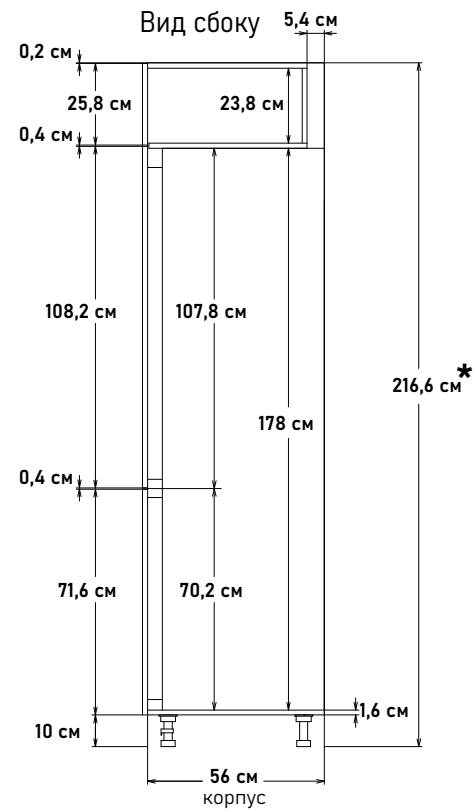

Шкаф под встр. холод. - 1780, глубина 56 см, под 72 навесные

Встраиваемый холодильник, (ШхВхГ) 60x216,6x56 см (Подъемный мех-м Free Flap 1.5)