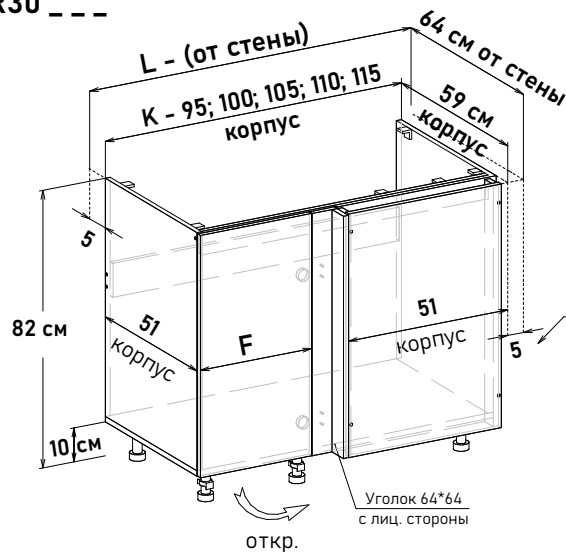

Ширина

95 см - 7248 руб/шт ☐

100 см - 7532 руб/шт ☐

105 см - 7816 руб/шт ☐

110 см - 8243 руб/шт ☐

115 см - 8528 руб/шт ☐

Артикул	L ширина от стены	К ширина короба	F ширина фасада
UL30095	100	95	35,6
UL30100	105	100	40,6
UL30105	110	105	45,6
UL30110	115	110	50,6
UL30115	120	115	55,6

Шкаф напольный угловой, правый, под мойку, открывание правое (без задней стенки)

UR30 _ _ _

отступить от стены 5 см (сбоку и по зад. стороне) 56 см от стены до фасада