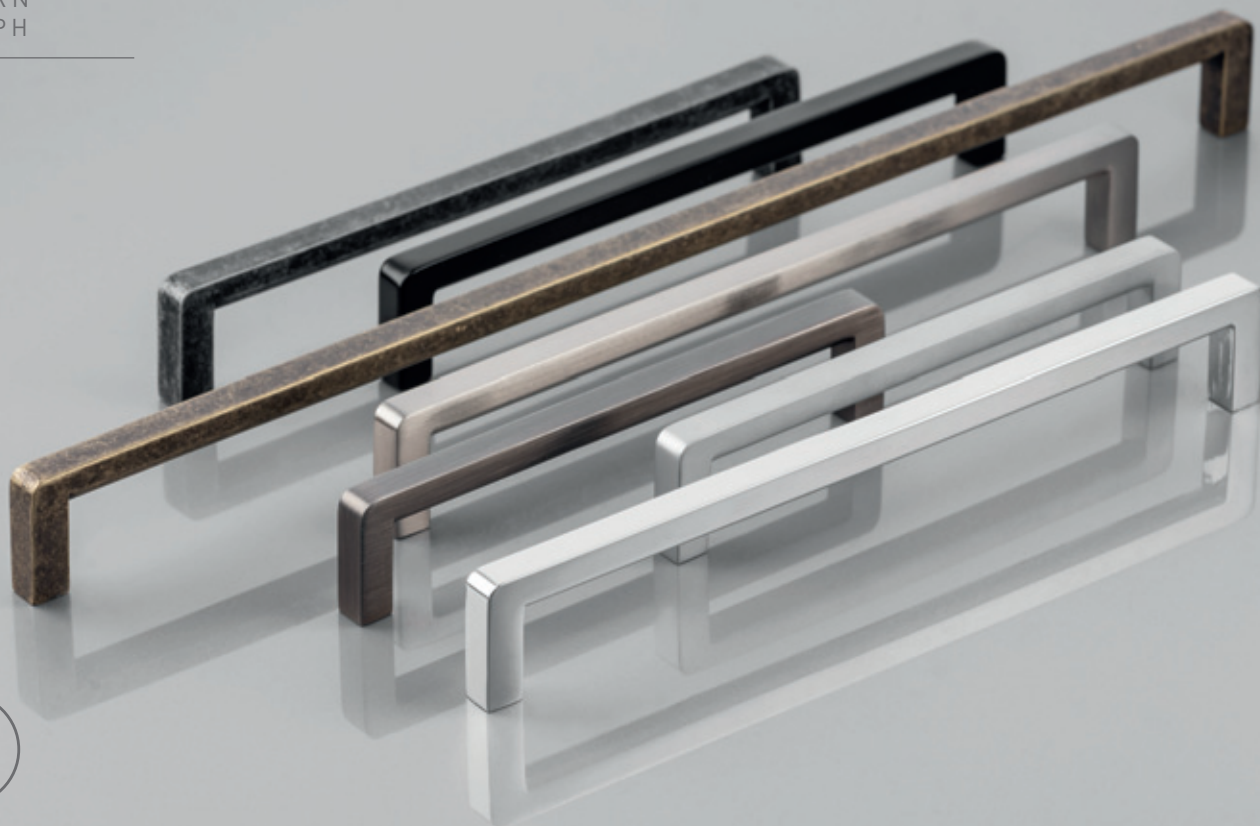

NOWOCZESNE
MODERN
МОДЕРН

BAGIO

C	L	chrom chrome хром	antyczny mosiądz antique brass античная латунь	aluminium aluminium алюминий	stal szcztokowana brushed steel шлифованная сталь	antyczne srebro antique silver античное серебро	tytan szcztokowany brushed titanium шлифованный титан	czarny mat black matt чёрный матовый
128	136	UZ-BAGIO-128-01	UZ-BAGIO-128-04	UZ-BAGIO-128-05	UZ-BAGIO-128-06	UZ-BAGIO-128-07	UZ-BAGIO-128-11	UZ-BAGIO-128-20M
160	168	UZ-BAGIO-160-01	UZ-BAGIO-160-04	UZ-BAGIO-160-05	UZ-BAGIO-160-06	UZ-BAGIO-160-07	UZ-BAGIO-160-11	UZ-BAGIO-160-20M
192	200	UZ-BAGIO-192-01	UZ-BAGIO-192-04	UZ-BAGIO-192-05	UZ-BAGIO-192-06	UZ-BAGIO-192-07	UZ-BAGIO-192-11	UZ-BAGIO-192-20M
320	328	UZ-BAGIO-320-01	UZ-BAGIO-320-04	UZ-BAGIO-320-05	UZ-BAGIO-320-06	UZ-BAGIO-320-07	UZ-BAGIO-320-11	UZ-BAGIO-320-20M