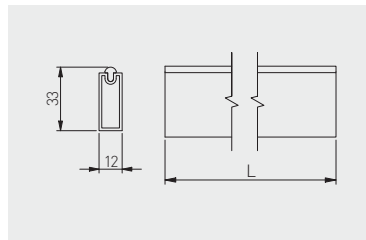

Drażek prostokątny z rozetkami

Rectangular wardrobe rail with socket

Прямоугольный мебельный вкладыш

		 L mm		
WG-RRPSET-A-10		3000	biały white белый	aluminium, tworzywo aluminium, plastic алюминий, пластмасса
WG-RRPSET-B-10			antracyt anthracite антрацит	
WG-RRPSET-A-60				
WG-RRPSET-B-60				

Rozetka prostokątna

Rectangular wardrobe rail socket

Прямоугольный монтажный крепеж

				
WG-RDRP-10		rozetka prostokątna z zaślepką rectangular wardrobe rail socket with end cap прямоугольный монтажный крепеж с заглушкой	biały white белый	ZnAl, tworzywo ZnAl, plastic ZnAl, пластмасса
WG-RDRP-60			antracyt anthracite антрацит	
WG-RDRO-10		rozetka prostokątna bez zaśleпки rectangular wardrobe rail socket without end cap прямоугольный монтажный крепеж без заглушки	biały white белый	stal steel сталь
WG-RDRO-60			antracyt anthracite антрацит	