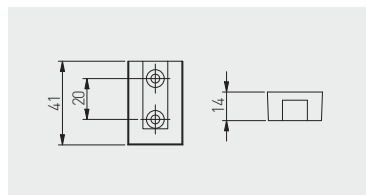

Drażek prostokątny z rozetkami

Rectangular wardrobe rail with socket

Прямоугольный мебельный вкладыш

		 L mm		
WG-RRPSET-A-10		3000	biały white белый	aluminium, tworzywo aluminium, plastic алюминий, пластмасса
WG-RRPSET-B-10			antracyt anthracite антрацит	
WG-RRPSET-A-60				
WG-RRPSET-B-60				

Rozetka prostokątna

Rectangular wardrobe rail socket

Прямоугольный монтажный крепеж

				
WG-RDRP-10		rozetka prostokątna z zaślepką rectangular wardrobe rail socket with end cap прямоугольный монтажный крепеж с заглушкой	biały white белый	ZnAl, tworzywo ZnAl, plastic ZnAl, пластмасса
WG-RDRP-60			antracyt anthracite антрацит	
WG-RDRO-10		rozetka prostokątna bez zaśleпки rectangular wardrobe rail socket without end cap прямоугольный монтажный крепеж без заглушки	biały white белый	stal steel сталь
WG-RDRO-60			antracyt anthracite антрацит	