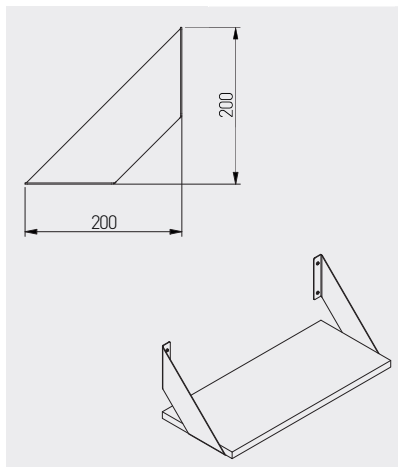

Podpórka pod półkę FLAT
Shelf support FLAT
Полкодержатель FLAT

PP-FLAT-20M

czarny / black / чёрный

stal / steel / сталь

15