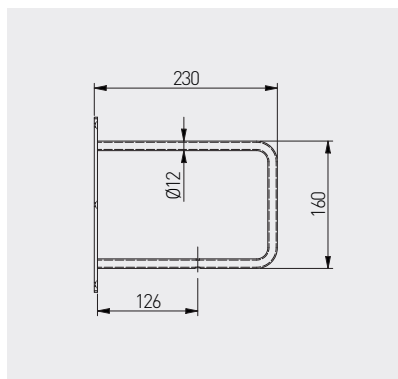

Podpórka pod półkę BELT
Shelf support BELT
Полкодержатель BELT

PP-BELT-20M

czarny / black / чёрный

stal / steel / сталь

30