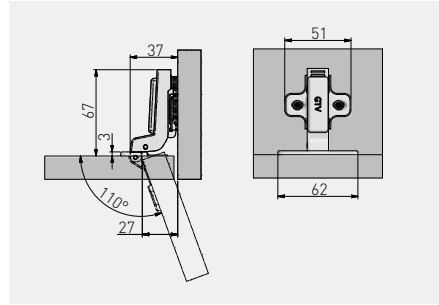

Zawias bez sprężyny COCA, wpuszczany
 Hinge without spring COCA, inset door
 Петля без пружины СОСА, внутренняя

ZP-COCA7450-BE	H=0	—	—	nikiel nickel никель	stal steel сталь
----------------	-----	---	---	----------------------------	------------------------