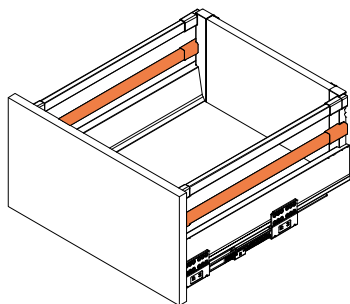

АКСЕССУАРЫ

ПРОДОЛЬНЫЙ РЕЙЛИНГ