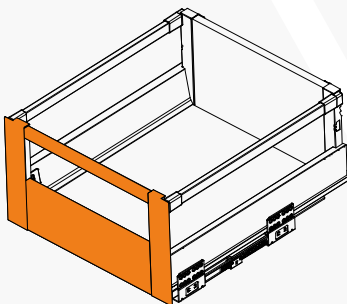

НАБОР ДЛЯ ВНУТРЕННЕГО ВЫСОКОГО ЯЩИКА Н=199

	Антрацитовый	Белый
Внутренний высокий ящик	PB-MBPRO-ZESWEW-C	PB-MBPRO-ZESWEW-C1