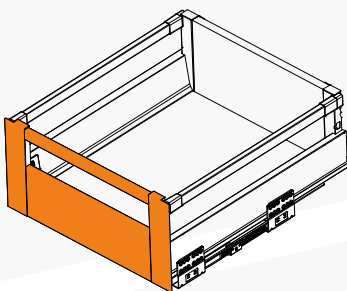

НАБОР ДЛЯ ВНУТРЕННЕГО ВЫСОКОГО ЯЩИКА Н=167

	Антрацитовый	Белый
Внутренний высокий ящик 167	PB-MBPRO-ZESWEW-D	PB-MBPRO-ZESWEW-D1