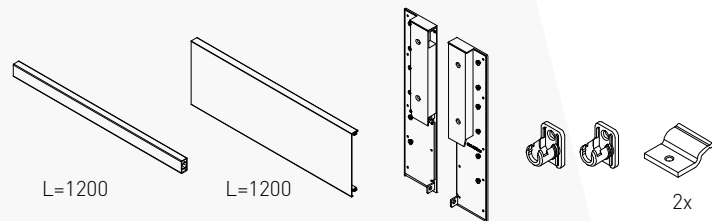

НАБОР ДЛЯ ВНУТРЕННЕГО ВЫСОКОГО ЯЩИКА Н=199

	Антрацитовый	Белый
Внутренний высокий ящик	PB-MBPRO-ZESWEW-C	PB-MBPRO-ZESWEW-C1