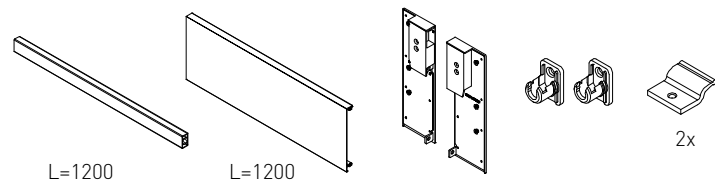

НАБОР ДЛЯ ВНУТРЕННЕГО СРЕДНЕГО ЯЩИКА Н=135

	Антрацитовый	Белый
Внутренний средний ящик	PB-MBPRO-ZESWEW-B	PB-MBPRO-ZESWEW-B1