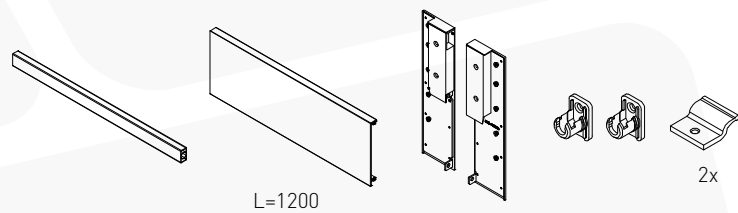

НАБОР ДЛЯ ВНУТРЕННЕГО ВЫСОКОГО ЯЩИКА Н=167

	Антрацитовый	Белый
Внутренний высокий ящик 167	PB-MBPRO-ZESWEW-D	PB-MBPRO-ZESWEW-D1