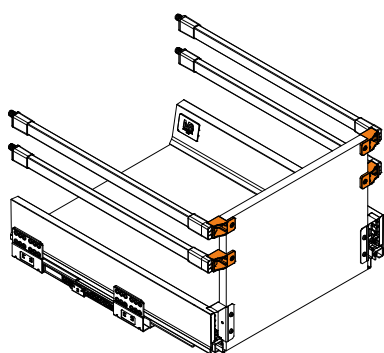

КРЕПЛЕНИЕ РЕЙЛИНГА К ВЫСОКОЙ ЗАДНЕЙ СТЕНКЕ

вид сзади

вид спереди

Сопутствующие товары

Крепления задней стенки	Антрацитовый	Белый
	PB-MBPRO-MOCRELYL	PB-MBPRO-MOCRELYL1

NL (мм)	Антрацитовый	Белый
300	PB-MBPRO-RELKW300	PB-MBPRO-RELKW300-10
350	PB-MBPRO-RELKW350	PB-MBPRO-RELKW350-10
400	PB-MBPRO-RELKW400	PB-MBPRO-RELKW400-10
450	PB-MBPRO-RELKW450	PB-MBPRO-RELKW450-10
500	PB-MBPRO-RELKW500	PB-MBPRO-RELKW500-10
550	PB-MBPRO-RELKW550	PB-MBPRO-RELKW550-10