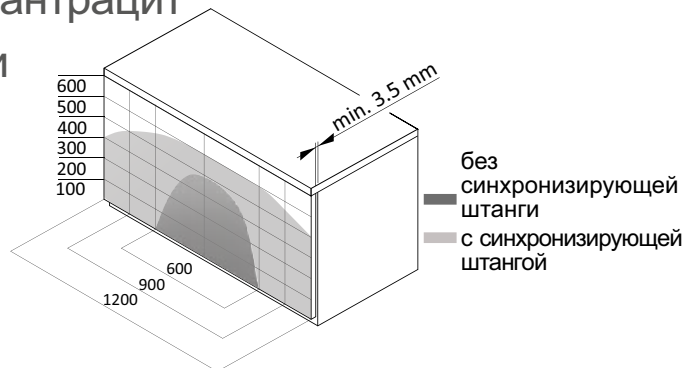

GTV

НОВИНКА

Выдвижной ящик **AXIS PRO** PUSH TO OPEN

- Push to open - открывание ящика нажатием на фасад.
- Нагрузка до 40 кг.
- Свободный доступ - полное выдвижение.
- Тонкая боковая панель - 13 мм
- Цвета: классический белый и модный антрацит
- Совместимость с лотками, ковриками и контейнерами для утилизации отходов Axispace.