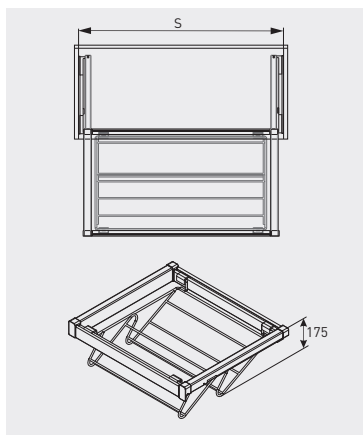

Szuflada na obuwie ELITE  
Pull out shoes rack ELITE  
Полка для обуви ELITE

NEW

	 S min/max			
WG-POBUW60-10	560-618	pełny full полное	biały white белый	stal, tworzywo steel, plastic сталь, пластмасса
WG-POBUW70-10	660-718			
WG-POBUW80-10	760-818			
WG-POBUW90-10	860-918			
WG-POBUW60-60	560-618		antracyt anthracite антрацит	
WG-POBUW70-60	660-718			
WG-POBUW80-60	760-818			
WG-POBUW90-60	860-918			