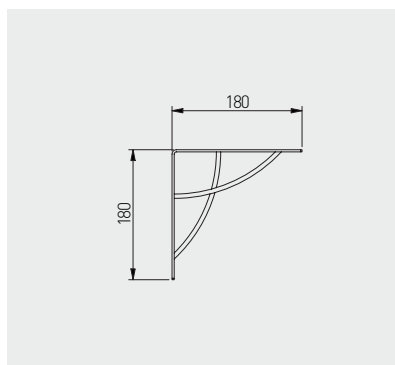

Podpórka pod półkę INGRID  
Shelf support INGRID  
Полкодержатель INGRID

NEW

PP-INGRID-20M

czarny / black / чёрный

stal / steel / сталь

20

Podpórka pod półkę NEO  
Shelf support NEO  
Полкодержатель NEO

NEW

PP-NEO-20M

czarny / black / чёрный

stal / steel / сталь

20