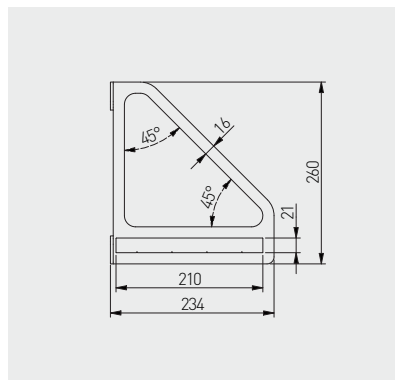

Podpórka pod półkę INGRID  
Shelf support INGRID  
Полкодержатель INGRID

NEW

PP-INGRID-20M

czarny / black / чёрный

stal / steel / сталь

20

Podpórka pod półkę NEO  
Shelf support NEO  
Полкодержатель NEO

NEW

PP-NEO-20M

czarny / black / чёрный

stal / steel / сталь

20