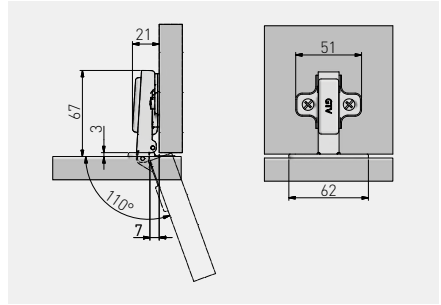

Zawias bez sprężyny COCA, nakładany
 Hinge without spring COCA, overlay door
 Петля без пружины СОСА, накладная

ZP-COCA450-BE	H=0	—	—	nikiel nickel никель	stal steel сталь
ZP-COCA450-ZE		—	x 2		